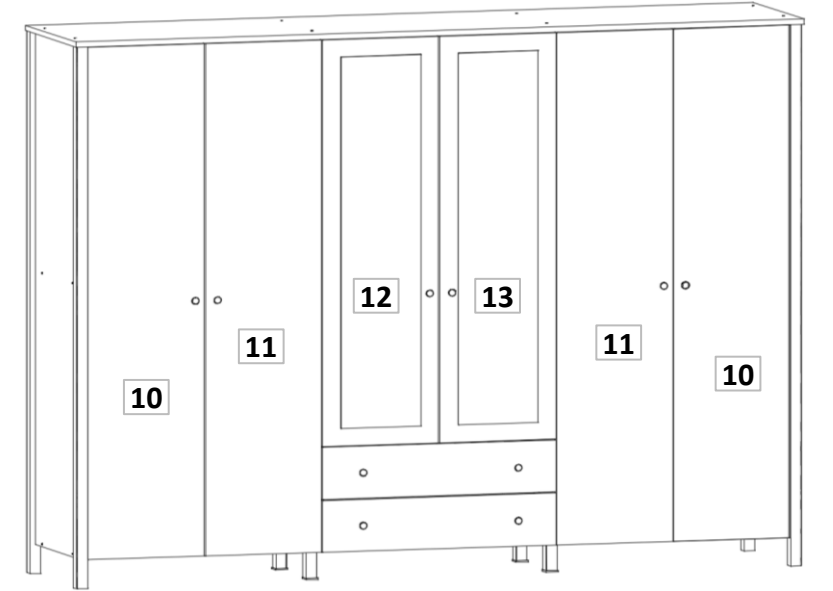

PARÇA LİSTESİ

PARÇA NUMARASI	PARÇA ADI	PARÇA ADEDİ
1	ÜST TABLA (2400 mm X 540 mm)	1
2	ALT TABLA (2318 mm X 512 mm)	1
3	SAĞ YAN (1780 mm X 494 mm)	1
4	SOL YAN (1780 mm X 494 mm)	1
5	SAĞ ORTA DİKME (1762 mm X 497 mm)	1
6	SOL ORTA DİKME (1762 mm X 497 mm)	1
7	ORTA ALT SABİT RAF (756 mm X 497 mm)	1
8	ORTA ÜST SEYYAR RAF (756 mm X 497 mm)	1
9	DIŞ SAĞ - SOL SABİT RAF (763 mm X 497 mm)	2
10	DIŞ SAĞ-SOL UZUN KAPAK (1777 mm X 383 mm)	2
11	ORTA SAĞ-SOL UZUN KPK (1777 mm X 383 mm)	2
12	ORTA SOL KISA KAPAK (1410 mm X 383 mm)	1
13	ORTA SAĞ KISA KAPAK (1410 mm X 383 mm)	1
14	ÇEKMECE KLEPA (770 mm X 180 mm)	2
15	ÇEKMECE YANI (450 mm X 140 mm)	4
16	ÇEKMECE ARKA KAYIT (695 mm X 140 mm)	2
17	ÇEKMECE ÖN KAYIT (695 mm X 140 mm)	2
18	ÇEKMECE ALTI (3 mm) (657 mm X 450 mm)	2
19	ORTA ARKALIK (3 mm) (1780 mm X 387 mm)	2
20	SAĞ-SOL ARKALIK (3 mm) (1780 mm X 390 mm)	3

6 KAPAKLI 2 ÇEKMECELİ GARDROP