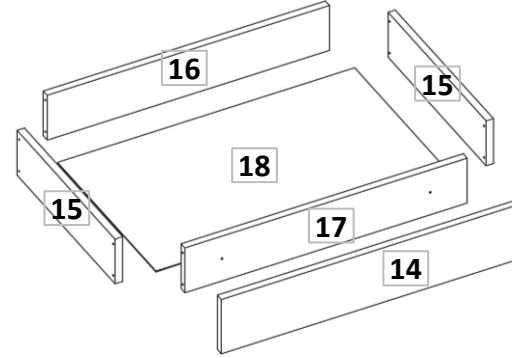

# PARÇA LİSTESİ

PARÇA NUMARASI	PARÇA ADI	PARÇA ADEDİ
1	ÜST TABLA ( 2400 mm X 540 mm )	1
2	ALT TABLA ( 2318 mm X 512 mm )	1
3	SAĞ YAN ( 1780 mm X 494 mm )	1
4	SOL YAN ( 1780 mm X 494 mm )	1
5	SAĞ ORTA DİKME ( 1762 mm X 497 mm )	1
6	SOL ORTA DİKME ( 1762 mm X 497 mm )	1
7	ORTA ALT SABİT RAF ( 756 mm X 497 mm )	1
8	ORTA ÜST SEYYAR RAF ( 756 mm X 497 mm )	1
9	DIŞ SAĞ - SOL SABİT RAF ( 763 mm X 497 mm )	2
10	DIŞ SAĞ-SOL UZUN KAPAK ( 1777 mm X 383 mm )	2
11	ORTA SAĞ-SOL UZUN KPK ( 1777 mm X 383 mm )	2
12	ORTA SOL KISA KAPAK ( 1410 mm X 383 mm )	1
13	ORTA SAĞ KISA KAPAK ( 1410 mm X 383 mm )	1
14	ÇEKMECE KLEPA ( 770 mm X 180 mm )	2
15	ÇEKMECE YANI ( 450 mm X 140 mm )	4
16	ÇEKMECE ARKA KAYIT ( 695 mm X 140 mm )	2
17	ÇEKMECE ÖN KAYIT ( 695 mm X 140 mm )	2
18	ÇEKMECE ALTI ( 3 mm ) ( 657 mm X 450 mm )	2
19	ORTA ARKALIK ( 3 mm ) ( 1780 mm X 387 mm )	2
20	SAĞ-SOL ARKALIK ( 3 mm ) ( 1780 mm X 390 mm )	3

## AKSESUARLAR

AKSESUAR : **A**  
YILDIZ VİDA

ADET ÖLÇÜ  
44 4x50

AKSESUAR : **B**  
KAVELA

ADET ÖLÇÜ  
28 Ø:8

AKSESUAR : **C**  
YILDIZ VİDA

ADET ÖLÇÜ  
4 3,5x30

AKSESUAR : **D**  
YILDIZ VİDA