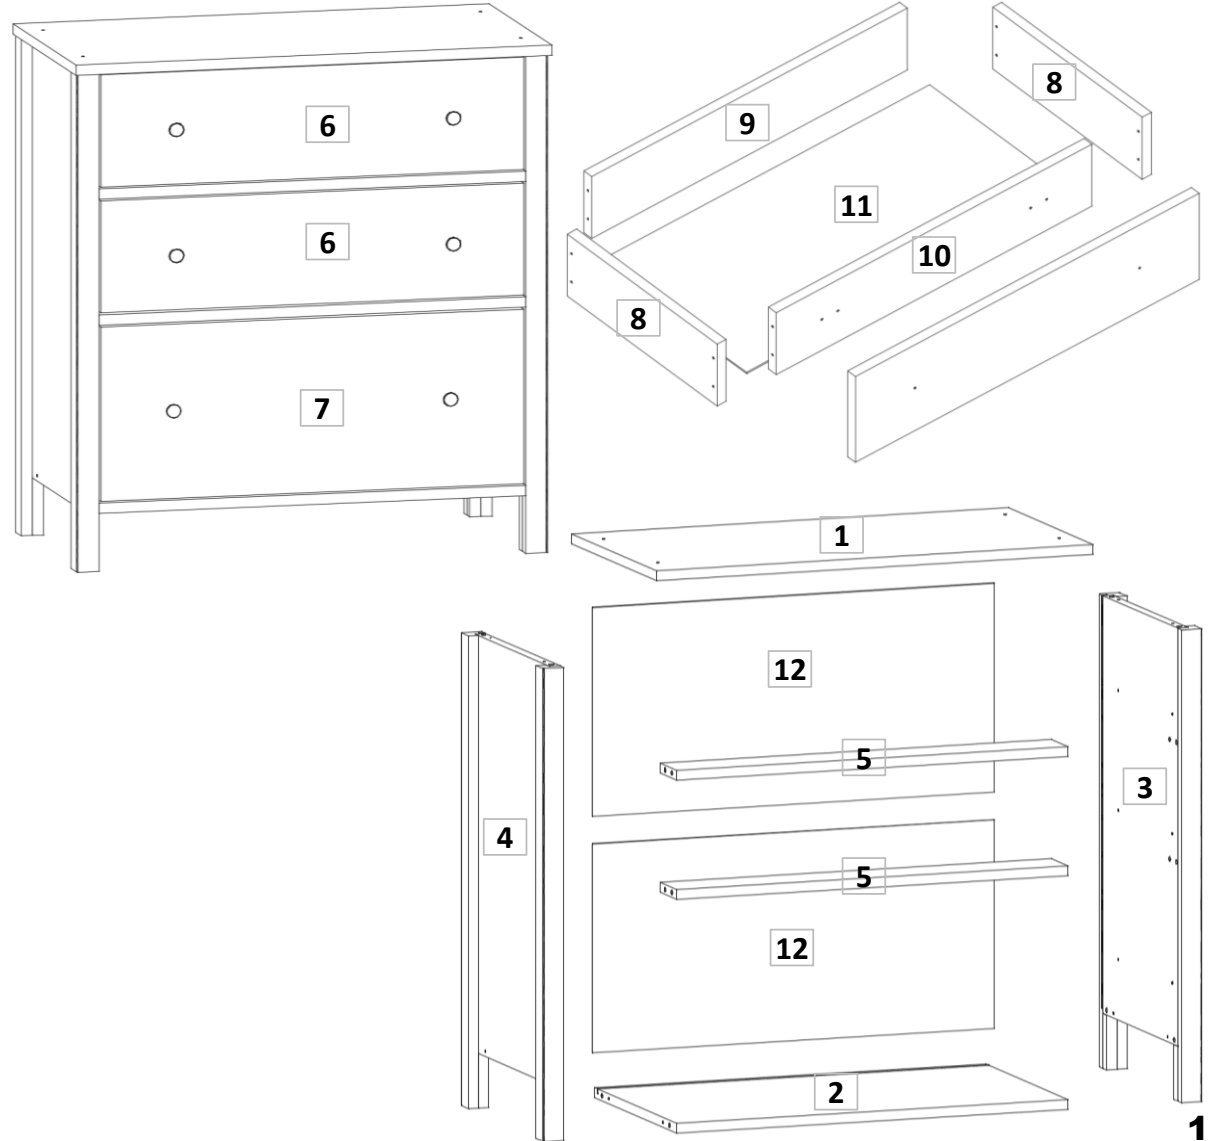

PARÇA LİSTESİ

PARÇA NUMARASI	PARÇA ADI	PARÇA ADEDİ
1	ÜST TABLA (770 mm X 400 mm)	1
2	ALT TABLA (690 mm X 390 mm)	1
3	SAĞ YAN (762 mm X 354 mm)	1
4	SOL YAN (762 mm X 354 mm)	1
5	ARA KAYIT (690 mm X 80 mm)	1
6	ÜST-ORTA ÇEKMECE KLEPA (684 mm X 194 mm)	2
7	ALT ÇEKMECE KLEPA (684 mm X 302 mm)	1
8	ÇEKMECE YANI (350 mm X 140 mm)	6
9	ÇEKMECE ARKA KAYIT (629 mm X 140 mm)	3
10	ÇEKMECE ÖN KAYIT (629 mm X 140 mm)	3
11	ÇEKMECE ALTI (3 mm) (647 mm X 350 mm)	2
12	GÖVDE ARKALIK (3 mm) (708 mm X 381 mm)	2

AKSESUARLAR

AKSESUAR : **A**
YILDIZ VİDA

ADET 32 | ÖLÇÜ 4x50

AKSESUAR : **B**
KAVELA

ADET 16 | ÖLÇÜ Ø:8

AKSESUAR : **C**
YILDIZ VİDA

ADET 6 | ÖLÇÜ 3,5x30

AKSESUAR : **D**
YILDIZ VİDA

ADET 32 | ÖLÇÜ 3,5x18

AKSESUAR : **E**
KLASİK RAY TAKIMI

TAKIM 3 | ÖLÇÜ

AKSESUAR : **F**
KULP

ADET 6 | ÖLÇÜ

AKSESUAR : **G**
KULP VİDASI

ADET 6 | ÖLÇÜ

AKSESUAR : **H**
ARKALIK SIKIŞTIRICI

ADET 8 | ÖLÇÜ

AKSESUAR : **J**
çivi

ADET 30 | ÖLÇÜ

AKSESUAR : **K**
VİDA TAPASI

ADET 32 | ÖLÇÜ

3 ÇEKMECELİ ŞIFONYER