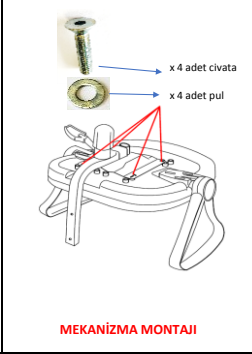

 <p><b>ÇALIŞMA KOLTUĞU MONTAJ KILAVUZU</b></p>	 <p>1 Adet Oturak</p>	 <p>1 Adet Mekanizma</p>	 <p>1 Adet Sirt</p>	 <p>2 Adet Kol</p>	 <p>1 Adet Krom Amortisör</p>	 <p>1 Adet Krom Ayak</p>	 <p>2 adet siyah sirt civatası</p>
--	--	---	--	---	--	---	---

Kolçak bağlantısı için oturak şeklindeki gibi ters çevrilerek masa veya ürün kolisi üzerine yerleştirilir. Pul ile civata birleştirilir ve **alyan** yardımı ile kol bağlantısı yapılır.

Mekanizma, delikleri karşılayacak şekilde oturağa yerleştirilir. Pul ile civata birleştirilir ve **alyan** yardımı ile mekanizma bağlantısı yapılır.

Mekanizma profili, sırtın arkasında bulunan plastiğin içine yerleştirilir. 2 adet siyah civata ve **alyan** yardımı ile sırt bağlantısı yapılır.

Amortisör yıldız ayaaktaki yuvaya şeklindeki gibi yerleştirilir.

Oturak altındaki mekanizma boşluğu amortisörün üzerine şeklindeki gibi yerleştirilir.

Kurulum tamamlandıktan sonra koltuğa oturunuz. Mekanizma kolu yardımı ile yukarı-aşağı hareketi yaparak amortisörün yerine tam oturduğundan emin olunuz! Ürün kullanıma hazırdır.