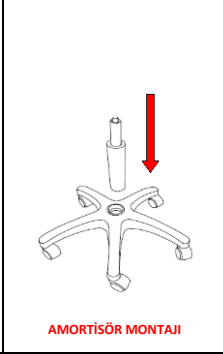

 <p><b>ÇALIŞMA KOLTUĞU MONTAJ KILAVUZU</b></p>	 <p>1 Adet Oturak</p>	 <p>1 Adet Mekanizma</p>	 <p>1 Adet Sirt</p>	 <p>2 Adet Kol</p>	 <p>1 Adet Krom Amortisör</p>	 <p>1 Adet Krom Ayak</p>	 <p>2 adet siyah sirt civatası</p>
--	--	---	--	---	--	---	---

Kolçak bağlantısı için oturak şeklindeki gibi ters çevrilerek masa veya ürün kolisi üzerine yerleştirilir. Pul ile civata birleştirilir ve **alyan** yardımı ile kol bağlantısı yapılır.

Mekanizma, delikleri karşılayacak şekilde oturağa yerleştirilir. Pul ile civata birleştirilir ve **alyan** yardımı ile mekanizma bağlantısı yapılır.

Mekanizma profili, sırtın arkasında bulunan plastiğin içine yerleştirilir. 2 adet siyah civata ve **alyan** yardımı ile sırt bağlantısı yapılır.

Amortisör yıldız ayaaktaki yuvaya şeklindeki gibi yerleştirilir.

Oturak altındaki mekanizma boşluğu amortisörün üzerine şeklindeki gibi yerleştirilir.

Kurulum tamamlandıktan sonra koltuğa oturunuz. Mekanizma kolu yardımı ile yukarı-aşağı hareketi yaparak amortisörün yerine tam oturduğundan emin olunuz! Ürün kullanıma hazırdır.