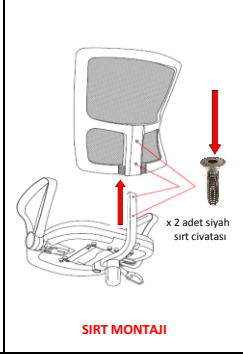

 <p><b>ÇALIŞMA KOLTUĞU MONTAJ KILAVUZU</b></p>	 <p>1 Adet Oturak</p>	 <p>1 Adet Mekanizma</p>	 <p>1 Adet Sirt</p>	 <p>2 Adet Kol</p>	 <p>1 Adet Krom Amortisör</p>	 <p>1 Adet Krom Ayak</p>	 <p>2 adet siyah sirt civatası</p>
--	--	---	--	---	--	---	---

Kolçak bağlantısı için oturak şeklindeki gibi ters çevrilerek masa veya ürün kolisi üzerine yerleştirilir. Pul ile civata birleştirilir ve **alyan** yardımı ile kol bağlantısı yapılır.

Mekanizma, delikleri karşılayacak şekilde oturağa yerleştirilir. Pul ile civata birleştirilir ve **alyan** yardımı ile mekanizma bağlantısı yapılır.

Mekanizma profili, sırtın arkasında bulunan plastiğin içine yerleştirilir. 2 adet siyah civata ve **alyan** yardımı ile sırt bağlantısı yapılır.

Amortisör yıldız ayaaktaki yuvaya şeklindeki gibi yerleştirilir.

Oturak altındaki mekanizma boşluğu amortisörün üzerine şeklindeki gibi yerleştirilir.

Kurulum tamamlandıktan sonra koltuğa oturunuz. Mekanizma kolu yardımı ile yukarı-aşağı hareketi yaparak amortisörün yerine tam oturduğundan emin olunuz! Ürün kullanıma hazırdır.