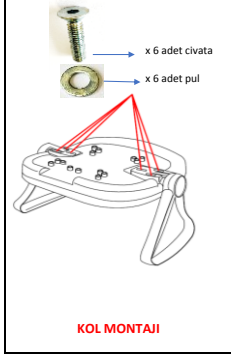

 <p><b>ÇALIŞMA KOLTUĞU MONTAJ KILAVUZU</b></p>	 <p>1 Adet Oturak</p>	 <p>1 Adet Mekanizma</p>	 <p>1 Adet Sirt</p>	 <p>2 Adet Kol</p>	 <p>1 Adet Krom Amortisör</p>	 <p>1 Adet Krom Ayak</p>	 <p>2 adet siyah sirt civatası</p>
--	--	---	--	---	--	---	---

Kolçak bağlantısı için oturak şeklindeki gibi ters çevrilerek masa veya ürün kolisi üzerine yerleştirilir. Pul ile civata birleştirilir ve **alyan** yardımı ile kol bağlantısı yapılır.

Mekanizma, delikleri karşılayacak şekilde oturağa yerleştirilir. Pul ile civata birleştirilir ve **alyan** yardımı ile mekanizma bağlantısı yapılır.

Mekanizma profili, sırtın arkasında bulunan plastiğin içine yerleştirilir. 2 adet siyah civata ve **alyan** yardımı ile sırt bağlantısı yapılır.

Amortisör yıldız ayaaktaki yuvaya şeklindeki gibi yerleştirilir.

Oturak altındaki mekanizma boşluğu amortisörün üzerine şeklindeki gibi yerleştirilir.

Kurulum tamamlandıktan sonra koltuğa oturunuz. Mekanizma kolu yardımı ile yukarı-aşağı hareketi yaparak amortisörün yerine tam oturduğundan emin olunuz! Ürün kullanıma hazırdır.