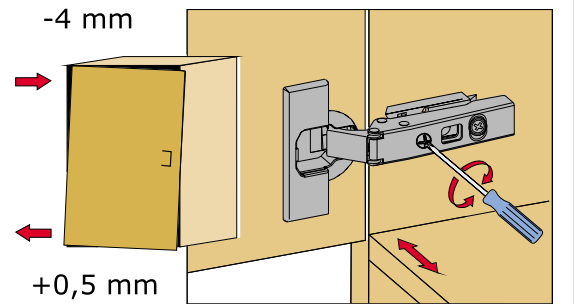

## Menteşe

Gövde

Kapak

3,5x18 YHB Vida

Menteşe Atlığı

Menteşe

Sabitleme

Kapak Ayarlama