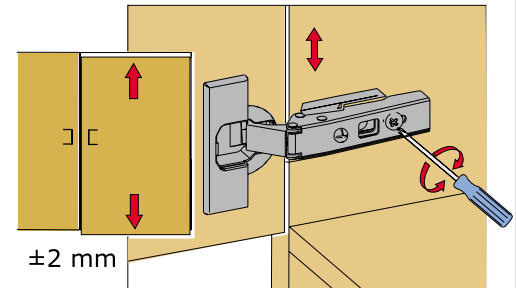

## Menteşe

Gövde

Kapak

3,5x18 YHB Vida

Menteşe Atlığı

Menteşe

Sabitleme

Kapak Ayarlama