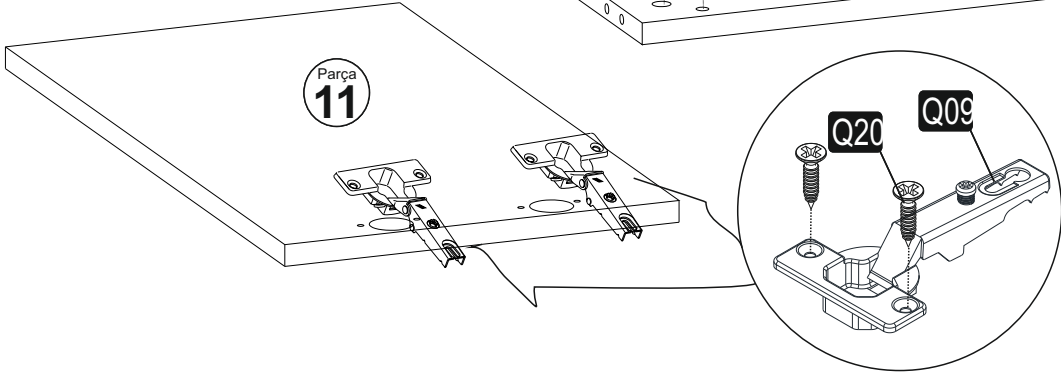

MONTAJ KILAVUZU / ASSEMBLY MANUAL