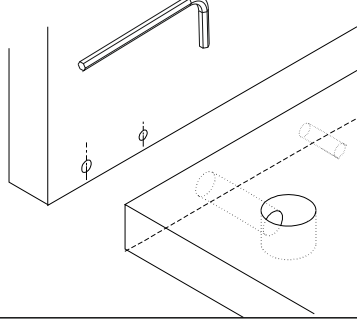

DİKKAT !! / ATTENTION !!

Montaja başlamadan önce lütfen aşağıdaki çizimleri kontrol ederek, anlamaya çalışın...

Before starting assembly, please check the drawings below...

Minifix

Minifix Gövde

Kavela

Minifix Mil

Alyan Anahtar