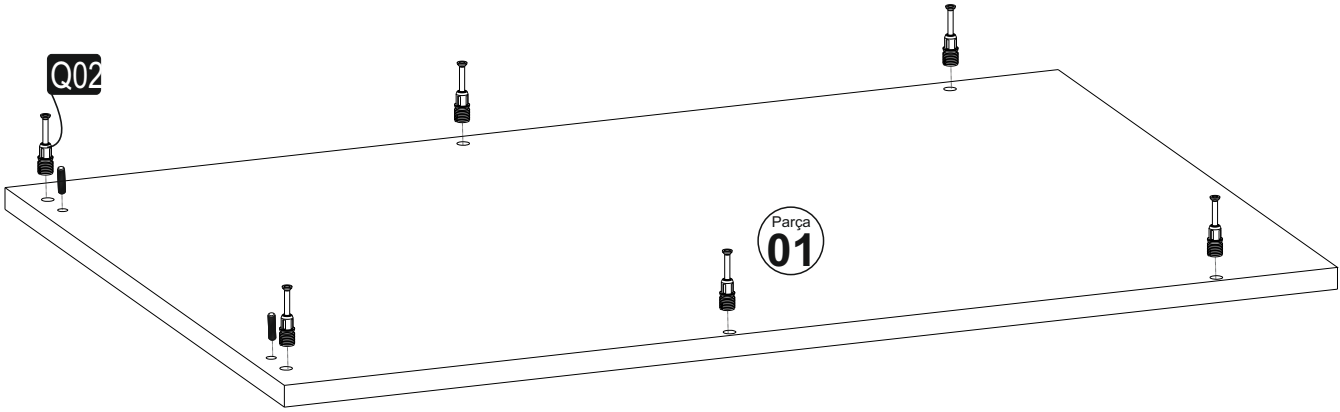

MONTAJ KILAVUZU / ASSEMBLY MANUAL