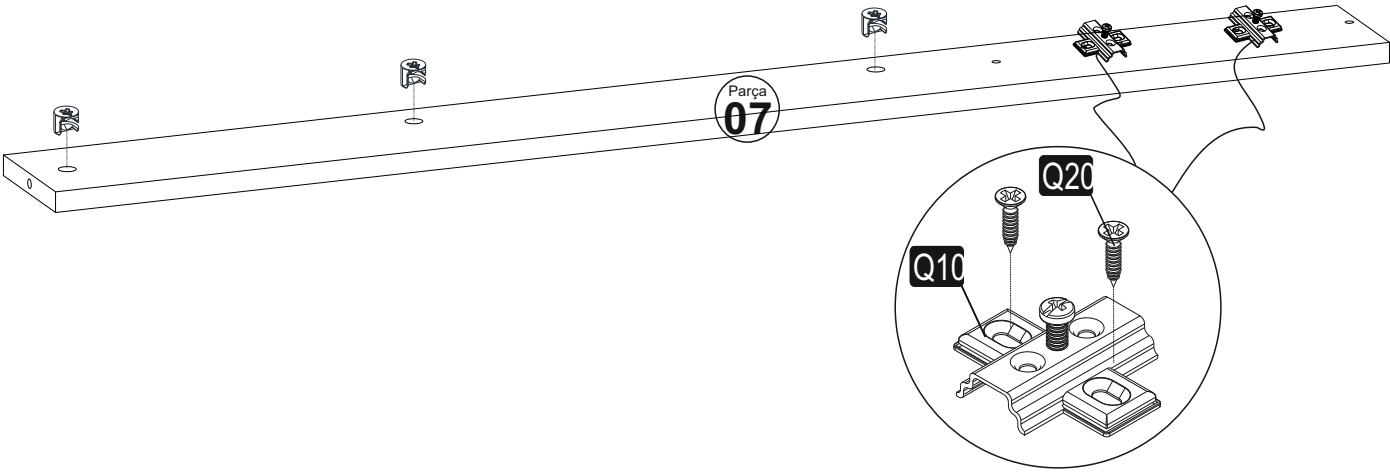

MONTAJ KILAVUZU / ASSEMBLY MANUAL