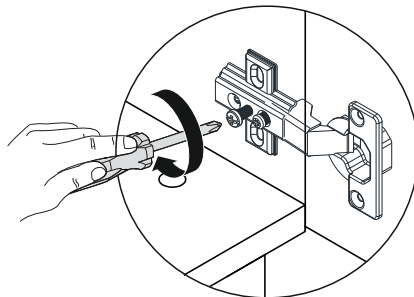

## Menteşe

Gövde

Kapak

3,5x18 YHB Vida

Menteşe Atlığı

Menteşe

Sabitleme

Kapak Ayarlama