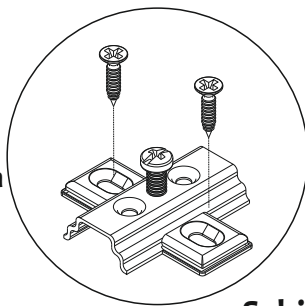

## Kabin Vidası

Kabin Vidası

Alyan Anahtar

## Menteşe

Gövde

Kapak

3,5x18 YHB Vida

Menteşe Atlığı

Menteşe

Sabitleme

Kapak Ayarlama