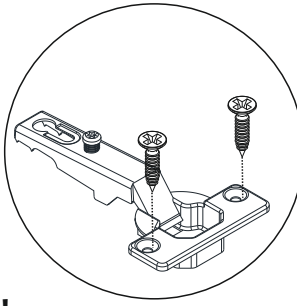

## Kabin Vidası

Kabin Vidası

Alyan Anahtar

## Menteşe

Gövde

Kapak

3,5x18 YHB Vida

Menteşe Atlığı

Menteşe

Sabitleme

Kapak Ayarlama