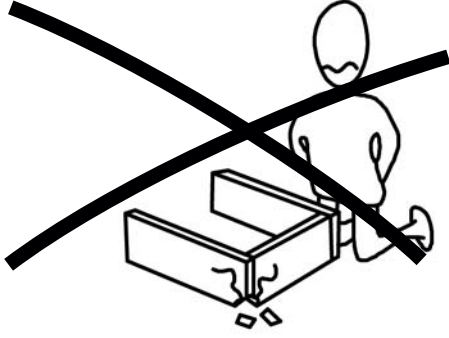

Sayın Müşterimiz,

Satınalmış olduğunuz bu ürün sizlere ulaşmadan önce tarafımızdan her türlü kontrol ve testlere tabii tutulmuştur. Bu durumda bile taşıma sırasında bazı parçaların zarar görmesi mümkündür. Böyle bir durum ile karşılaşırsanız ürünün tamamını geri göndermeyiniz. Sadece zarar gören parçayı isteyiniz. Gerekli parçayı isterken ise servis kartına bakarak tam olarak tanımlayınız. Eksik olan parça en hızlı şekilde tarafınıza gönderilecektir.

Montaja başlamadan önce kutulardan çıkan tüm parça ve aksesuarları listelere göre kontrol ediniz. Parça ve aksesuarların tam ve sağlam olduğunu tespit ettikten sonra montaja başlayınız. Montaja başlamadan önce her parçayı nemli bir bez ile temizleyiniz. Eğer birden fazla ürün aldıysanız herhangi bir karışıklığa sebep vermemek için tek bir ürün montajını yaptıktan sonra diğer ürüne geçiniz.

Ürünleri hiçbir zaman sürterek taşımayınız. Ürünü kaldırarak ve sökerek en az iki kişi ile taşıyınız. Uzun mesafeli taşımalarda ürünü mutlaka paket ile taşıyınız. Almış olduğunuz mobilyalarınızın yüzeylerinin temizlenmesi çok kolaydır. Nemli ve sabunlu bir bez ile veya diğer ev temizleyicileriyle silmek yeterlidir.

Mobilyalar aşırı sıcak, soğuk ve nemden etkilendiklerinden, mobilyanızı bu faktörlerle direkt olarak temas ettirmeyiniz. Mobilyanızı amacı dışında kullanmayınız.

Dear Customer,

The product you bought was subjected to all sorts of tests and control before sending out to you. Even in this situation, sometimes happen that some component is damaged during the transportation. In such case please do not send the whole article back to us. Just request/order the damaged part. While requesting the required part, describe it exactly by looking to service card. Missing part will be sent to you as soon as possible. Before start assembling, please check the whole components and accessories according to the lists. After being sure that every part and accessory are okay and right, start assembling. Before start assembling, please clean all the components with a damp cloth. If you bought more than one product, to prevent confusion be sure that you completed the first product. Then start the other product's assembling.

Never draw the products. While carrying, disassociate and lift the product and carry with minimum 2 people. For long distances carry the product with the package.

It is very easy to clean the surfaces of your product. It is enough to wipe with a damp and soapy cloth or other household cleaners.

Do not directly contact your furniture with excessive heat, cold and humidity because the product can be affected.

Do not use your furniture for out of purposes.