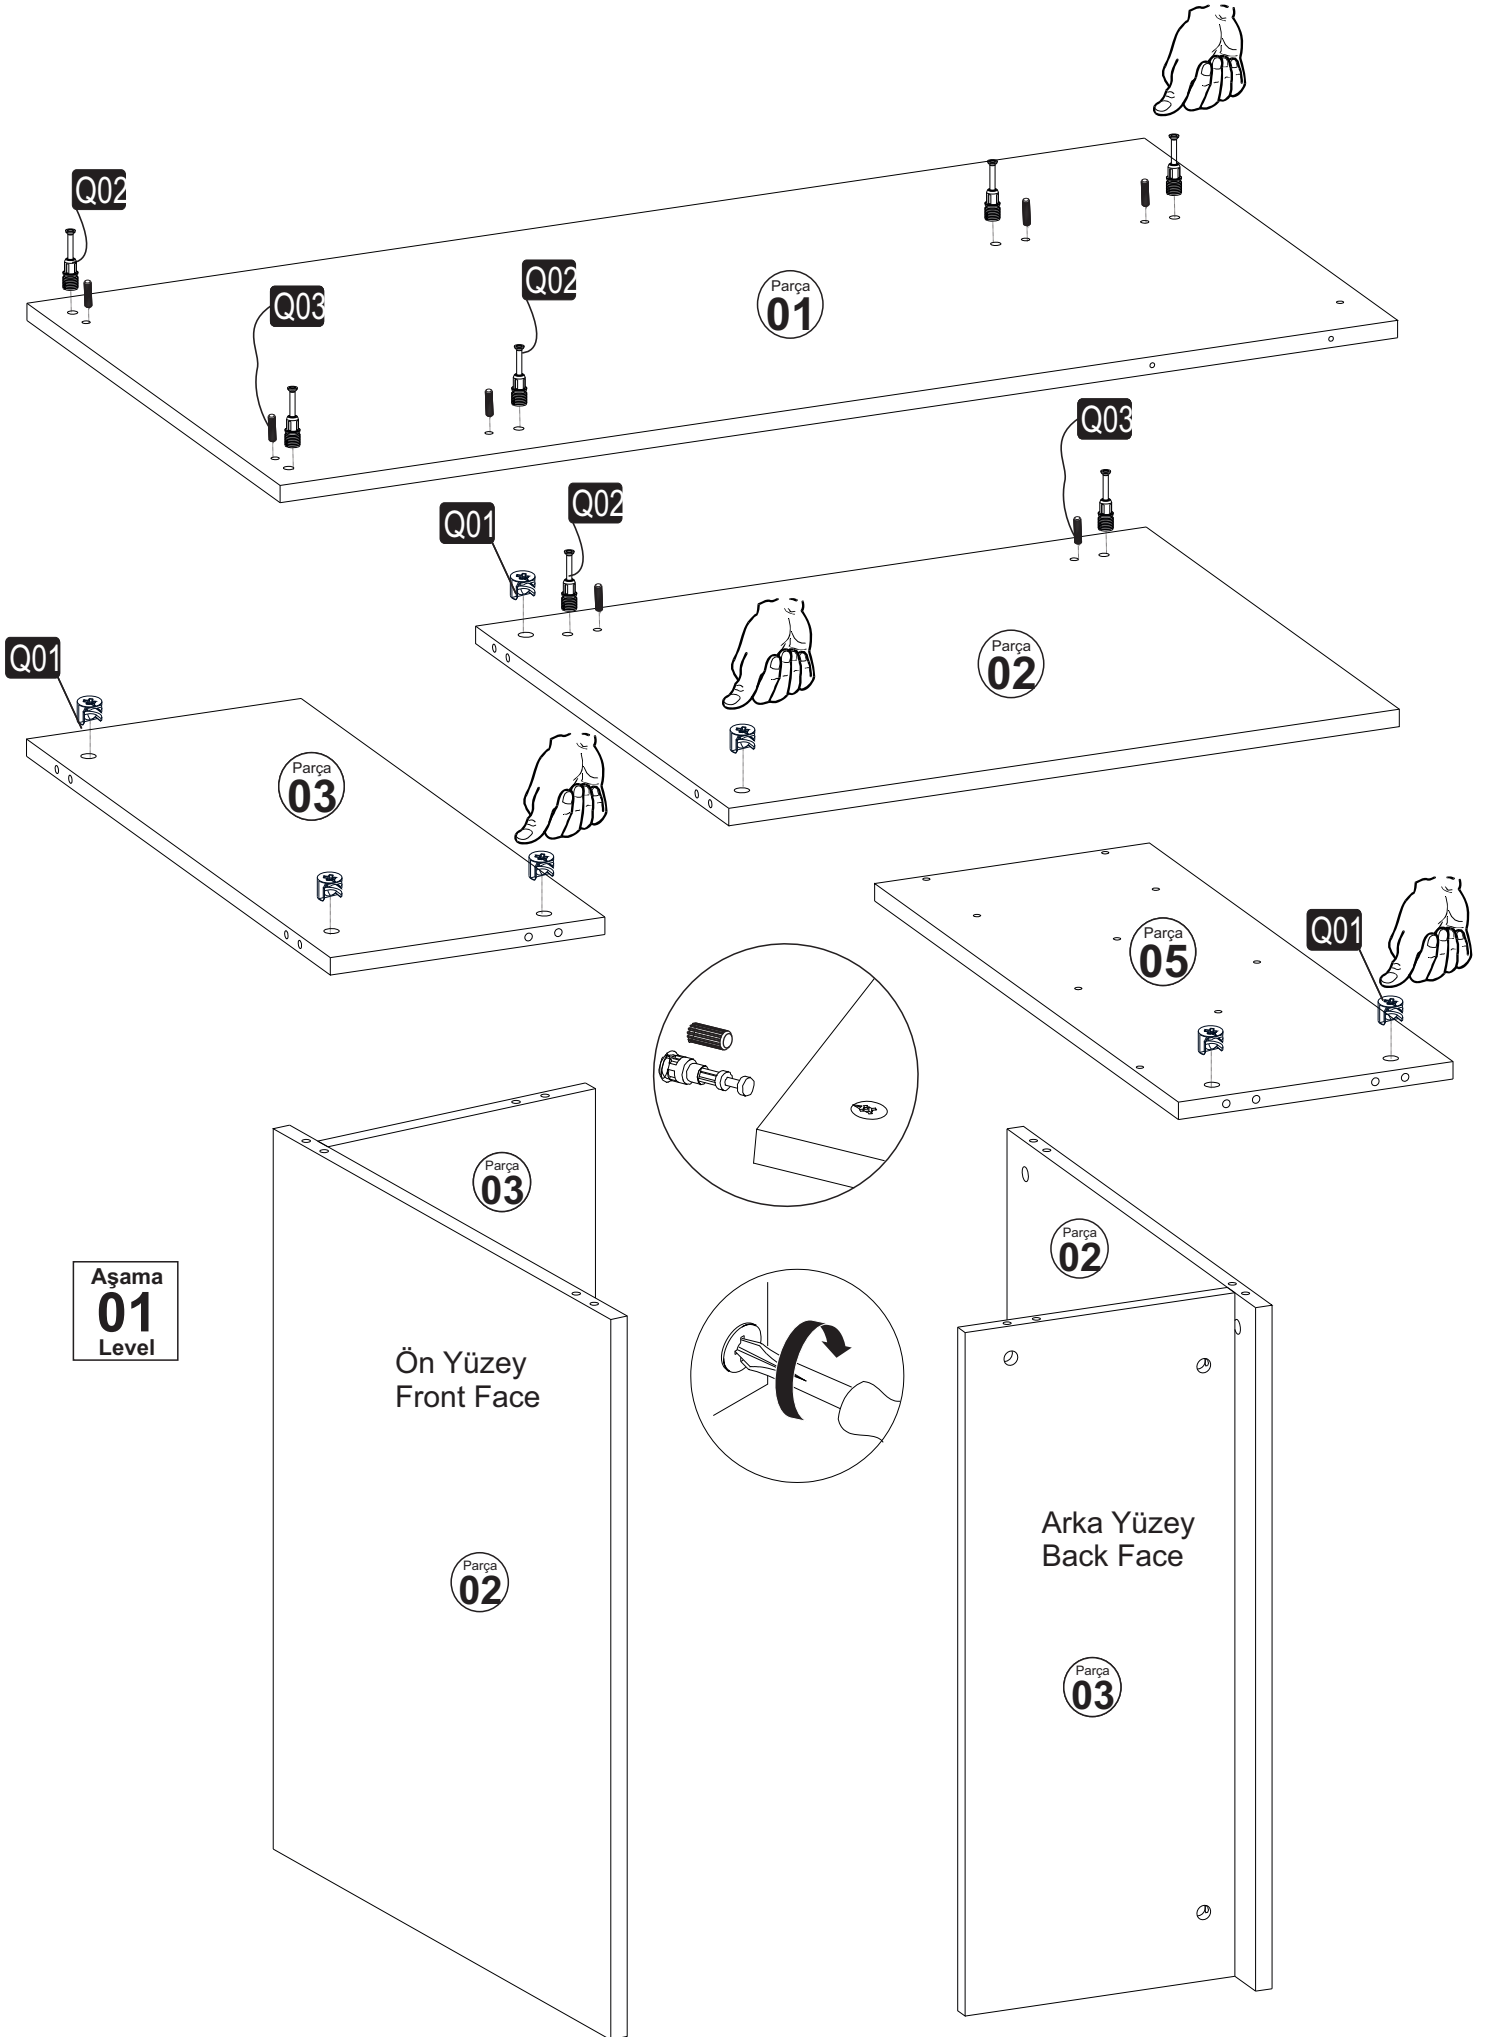

MONTAJ KILAVUZU / ASSEMBLY MANUAL