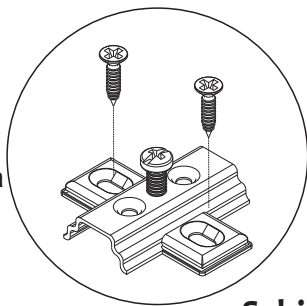

## Kabin Vidası

Kabin Vidası

Alyan Anahtar

## Menteşe

Gövde

Kapak

3,5x18 YHB Vida

Menteşe Atlığı

Menteşe

Sabitleme

Kapak Ayarlama

-4 mm

+0,5 mm

Sayın Müşterimiz,

Satınalmış olduğunuz bu ürün sizlere ulaşmadan önce tarafımızdan her türlü kontrol ve testlere tabii tutulmuştur. Bu durumda bile taşıma sırasında bazı parçaların zarar görmesi mümkündür. Böyle bir durum ile karşılaşırsanız ürünün tamamını geri göndermeyiniz. Sadece zarar gören parçayı isteyiniz. Gerekli parçayı isterken ise servis kartına bakarak tam olarak tanımlayınız. Eksik olan parça en hızlı şekilde tarafınıza gönderilecektir.