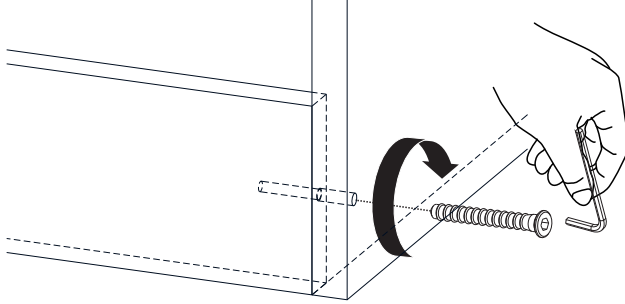

## Menteşe

Gövde

Kapak

3,5x18 YHB Vida

Menteşe Atlığı

Menteşe

Sabitleme

Kapak Ayarlama