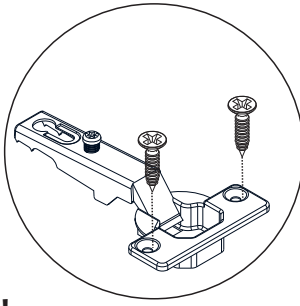

## Kabin Vidası

Kabin Vidası

Alyan Anahtar

## Menteşe

Gövde

Kapak

3,5x18 YHB Vida

Menteşe Atlığı

Menteşe

Sabitleme

Kapak Ayarlama