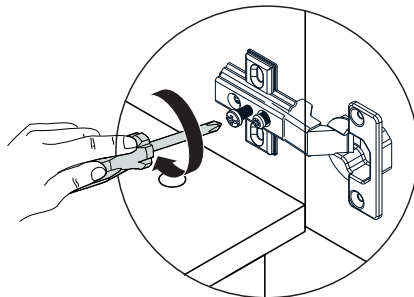

## Menteşe

Gövde

Kapak

3,5x18 YHB Vida

Menteşe Atlığı

Menteşe

Sabitleme

Kapak Ayarlama