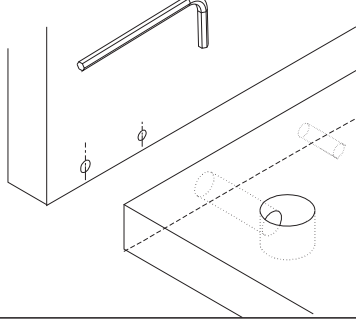

DİKKAT !! / ATTENTION !!

Montaja başlamadan önce lütfen aşağıdaki çizimleri kontrol ederek, anlamaya çalışın...

Before starting assembly, please check the drawings below...

Minifix

Minifix Gövde

Kavela

Minifix Mil

Alyan Anahtar