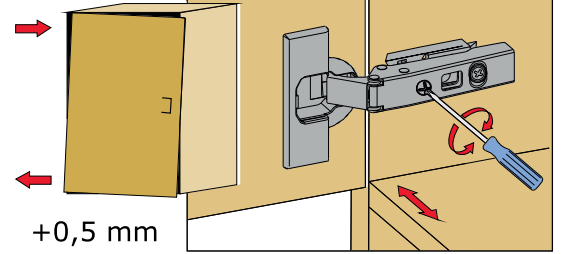

Kapak Ayarlama

-4 mm

+0,5 mm