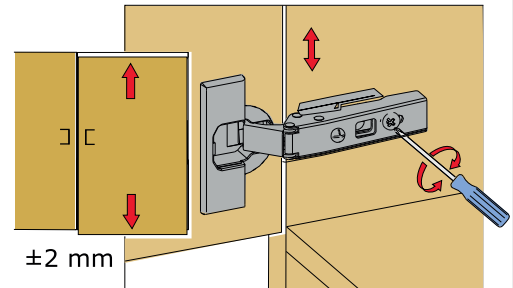

DİKKAT !! / ATTENTION !!

Montaja başlamadan önce lütfen aşağıdaki çizimleri kontrol ederek, anlamaya çalışın...

Before starting assembly, please check the drawings below...

Minifix

Minifix Gövde

Kavela

Minifix Mil

Alyan Anahtar

Kabin Vidası

Kabin Vidası

Alyan Anahtar

Menteşe

Gövde

Kapak

3,5x18 YHB Vida

Menteşe Atlığı

Menteşe

Sabitleme

Kapak Ayarlama

-4 mm

+0,5 mm