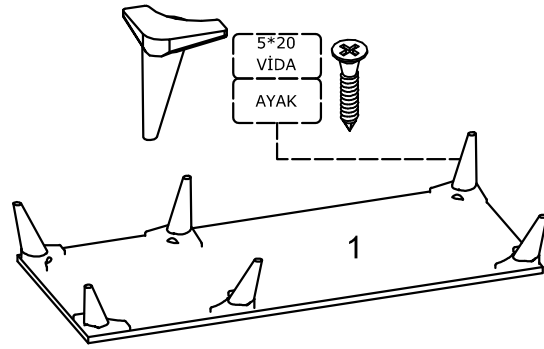

KULP	M4*22 KULP VİDASI	3,5*18 VİDA	3,5*25 ARKALIK VİDA	ARKALIK SIKIŞTIRMA	RAF PİTONU	AYAK	5*20 VİDA	SÜPER DEVE BOYU MENTEŞE	MENTEŞE TABANI	ASKI FLANŞI	3,5*40 VİDA	BASKET TOPU	BASKET POTA
4 AD	4 AD	42 AD	21 AD	12 AD	8 AD	6 AD	24 AD	9 AD	9 AD	2 AD	4 AD	1 AD	1 AD

01

02

03

04

05

06

07

08