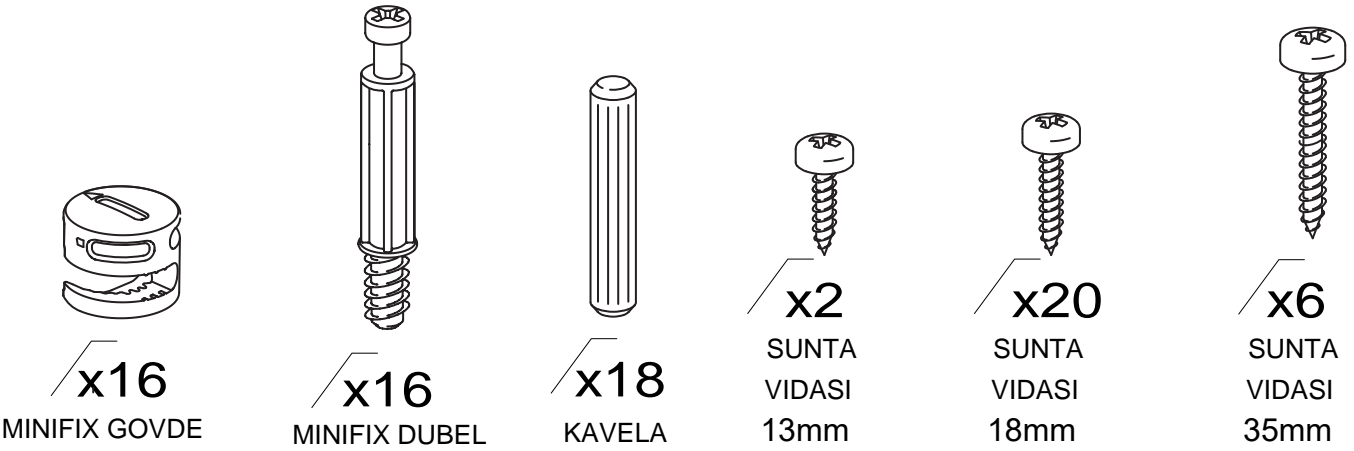

- * Gövde montajının 2 kişi ile yapılması gerekmektedir.
- * Mobilya parçalarının zarar görmemesi için halı / kilim v.b. yumuşak malzeme üzerinde kurulması gerekmektedir.

1

2

3

4

5

6

7