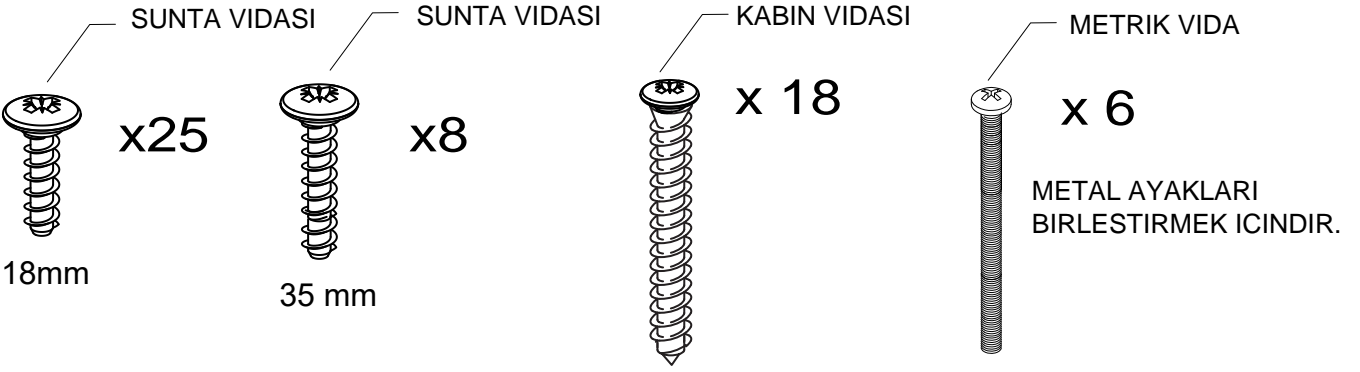

DEKOREX®

CLM-106 ÇALISMA MASASI KULLANIM VE MONTAJ KILAVUZU

1

2x

ÇEKMECE ÖNÜ

2x

ÇEKMECE SOL YAN

2x