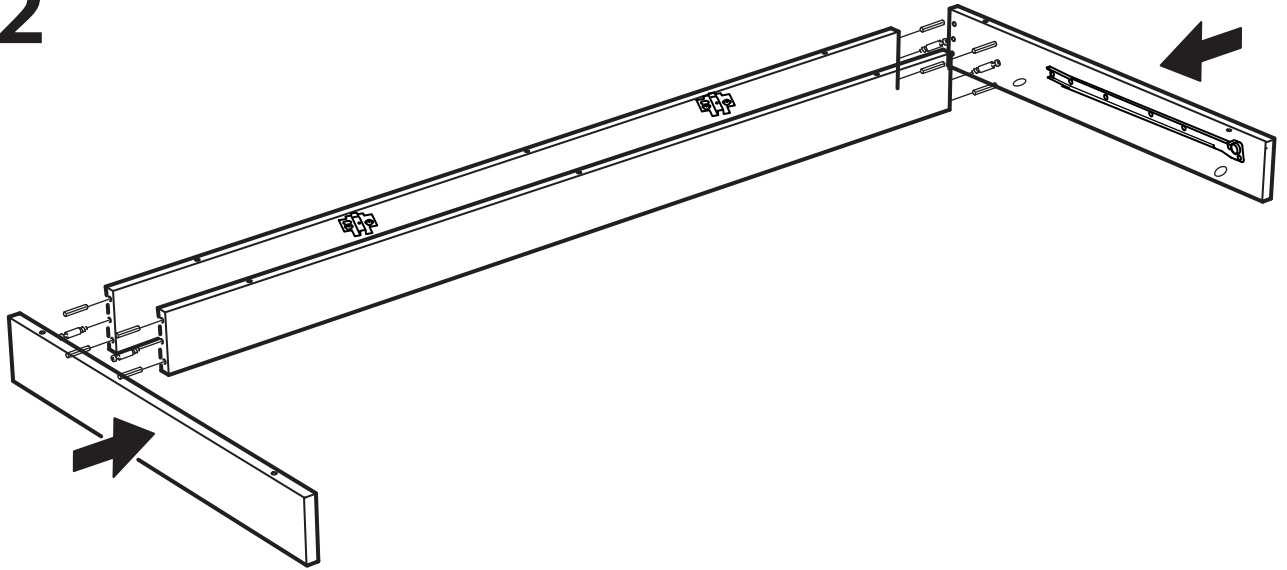

SAG YAN TABLA

SOL YAN TABLA

18mm SUNTA VIDASI

ARKA DIKME

11

ORTA DIKME

12

13

16

METRIK VIDA

17

18

19

20

21

22