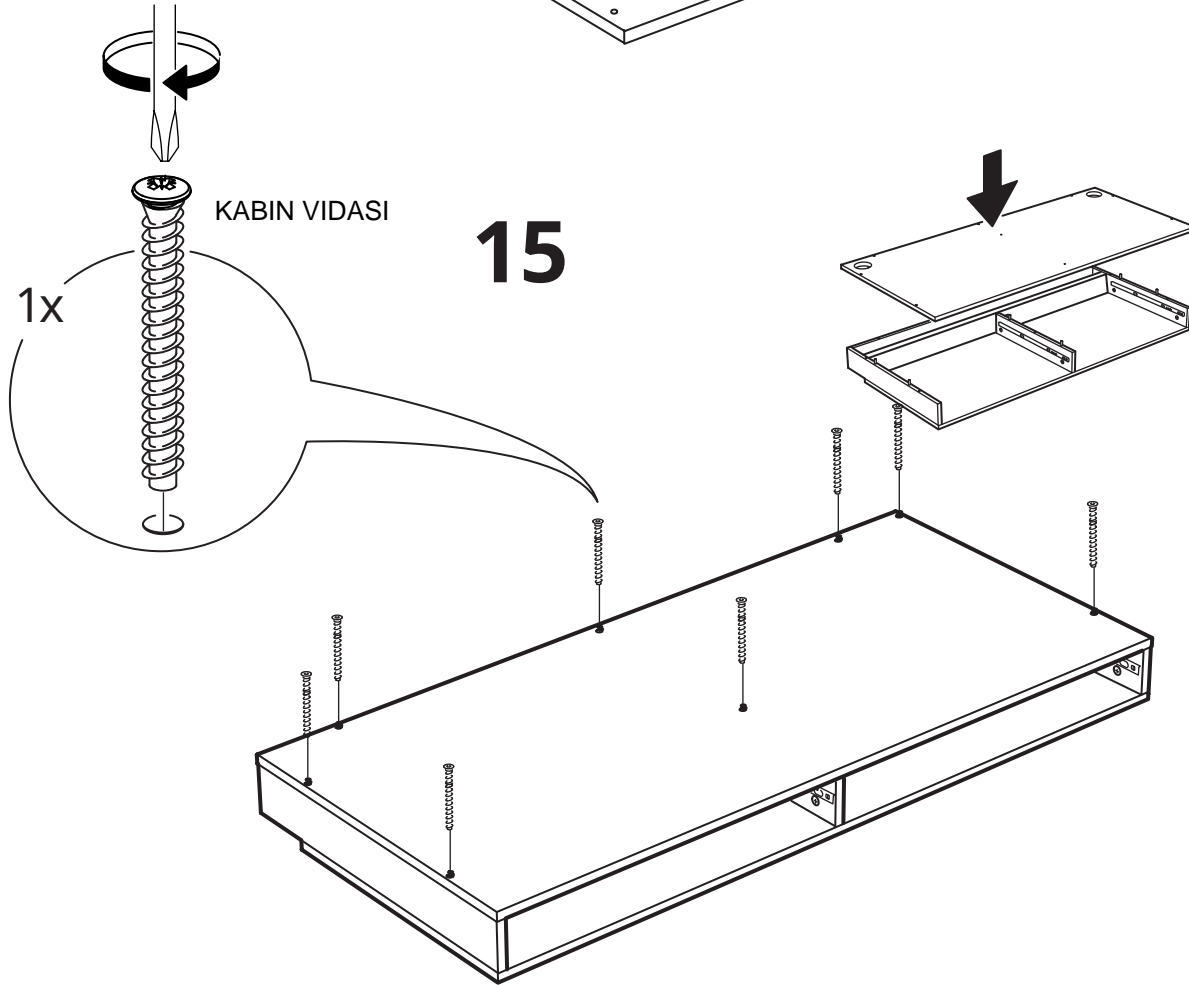

SAG YAN TABLA

SOL YAN TABLA

18mm SUNTA VIDASI

ARKA DIKME

11

ORTA DIKME

12

13

16

METRIK VIDA

17

18

19

20

21

22