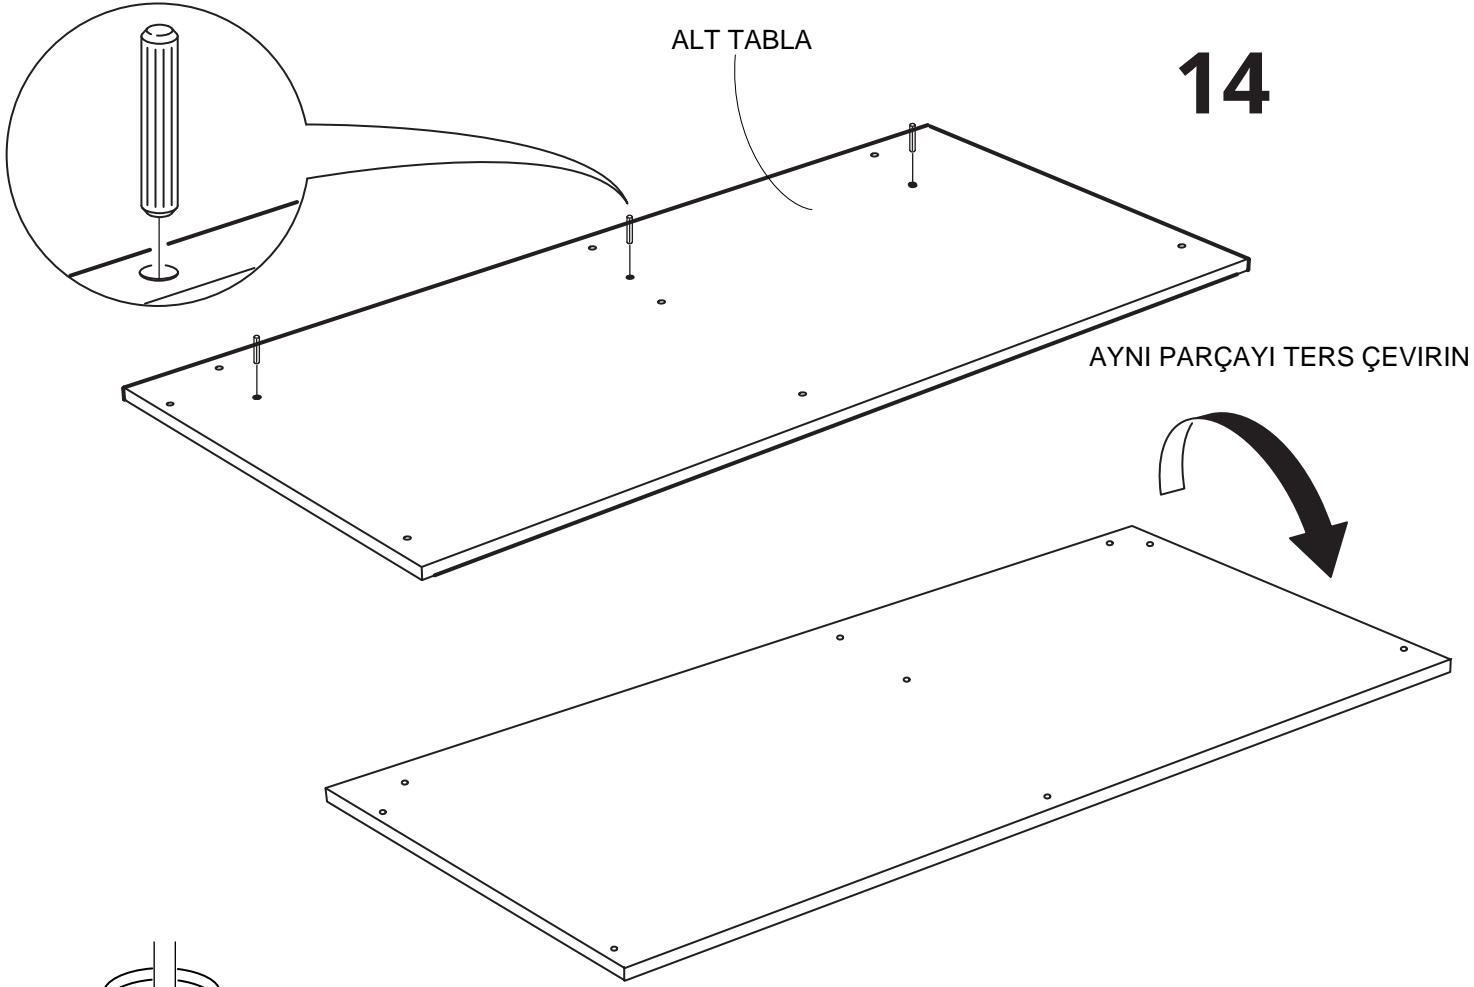

SAG YAN TABLA

SOL YAN TABLA

18mm SUNTA VIDASI

ARKA DIKME

11

ORTA DIKME

12

13

16

METRIK VIDA

17

18

19

20

21

22