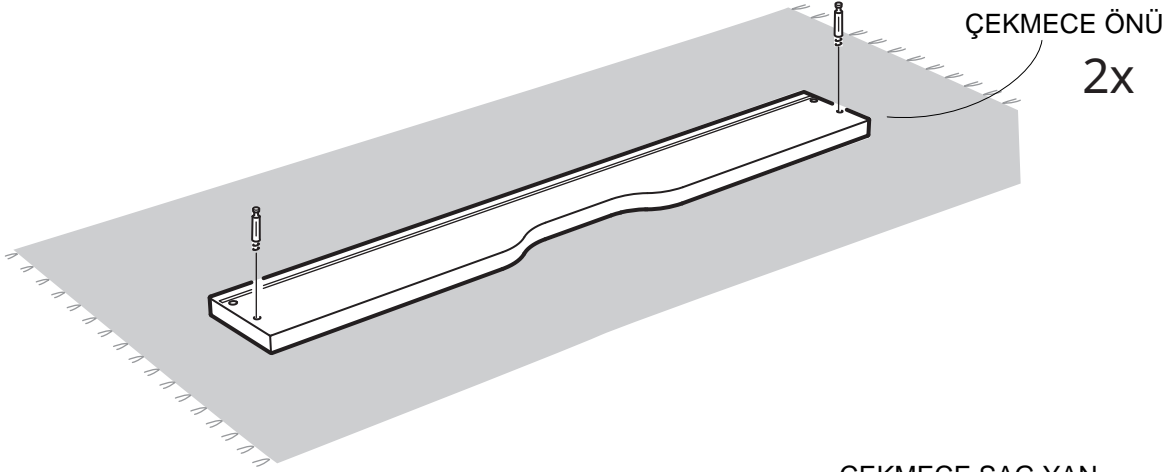

DEKOREX®

CLM-106 ÇALISMA MASASI KULLANIM VE MONTAJ KILAVUZU

1

2x

ÇEKMECE ÖNÜ

2x

ÇEKMECE SOL YAN

2x