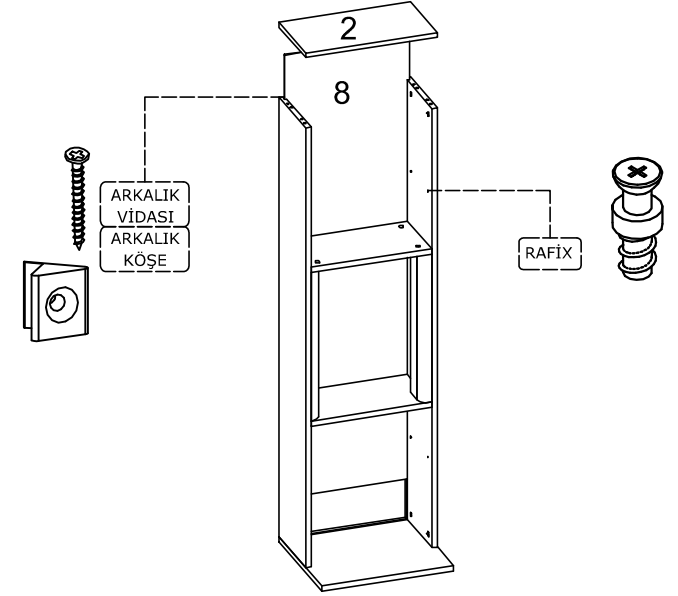

DİKKAT !!!

MİNİFİKS
GÖVDE

KAVELA

KULP	MİNİFİKS GÖVDE	MİNİFİKS MİL	KAVELA	3,5*18 VİDA	M4*22 KULP VİDASI	ARKALIK VİDASI	ARKALIK KÖŞE	T. DEVE MENTEŞE	MENTEŞE ALTLIK	RAFİX	RAF PİTONU	MİNİFİKS TİPA
1 AD	12 AD	12 AD	12 AD	8 AD	2 AD	10 AD	10 AD	2 AD	2 AD	12 AD	1 AD	12 AD

01

02

03

04

05

06