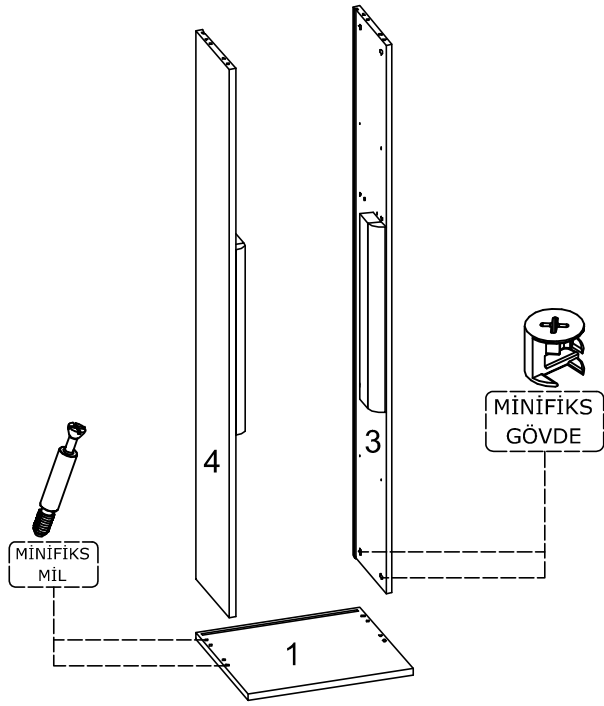

DİKKAT !!!

MİNİFİKS
GÖVDE

KAVELA

KULP	MİNİFİKS GÖVDE	MİNİFİKS MİL	KAVELA	3,5*18 VİDA	M4*22 KULP VİDASI	ARKALIK VİDASI	ARKALIK KÖŞE	T. DEVE MENTEŞE	MENTEŞE ALTLIK	RAFİX	RAF PİTONU	MİNİFİKS TİPA
1 AD	12 AD	12 AD	12 AD	8 AD	2 AD	10 AD	10 AD	2 AD	2 AD	12 AD	1 AD	12 AD

01

02

03

04

05

06