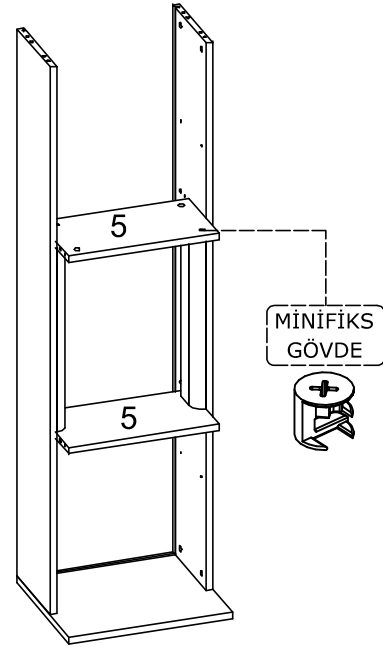

DİKKAT !!!

MİNİFİKS
GÖVDE

KAVELA

KULP	MİNİFİKS GÖVDE	MİNİFİKS MİL	KAVELA	3,5*18 VİDA	M4*22 KULP VİDASI	ARKALIK VİDASI	ARKALIK KÖŞE	T. DEVE MENTEŞE	MENTEŞE ALTLIK	RAFİX	RAF PİTONU	MİNİFİKS TİPA
1 AD	12 AD	12 AD	12 AD	8 AD	2 AD	10 AD	10 AD	2 AD	2 AD	12 AD	1 AD	12 AD

01

02

03

04

05

06