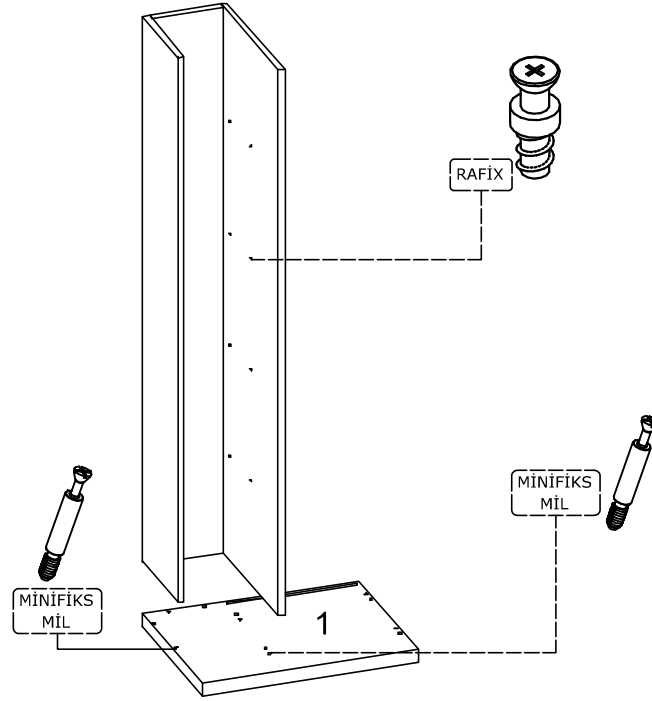

DİKKAT !!!

MINİFİKS
GÖVDE

KAVELA

KAVELA

MINİFİKS GÖVDE	MINİFİKS MİL	KAVELA	MINİFİKS TİPA	3,5*18 VİDA	RAFİKS	DÜZ MENTEŞE	MENTEŞE ALTLIK	KABİN VİDASI	KULP	M4*22 KULP VİDASI	ARKALIK VİDASI	ARKALIK KÖŞE
14 AD	14 AD	14 AD	14 AD	12 AD	32 AD	3 AD	3 AD	3 AD	1 AD	2 AD	6 AD	6 AD

01

02

03

04

05

06