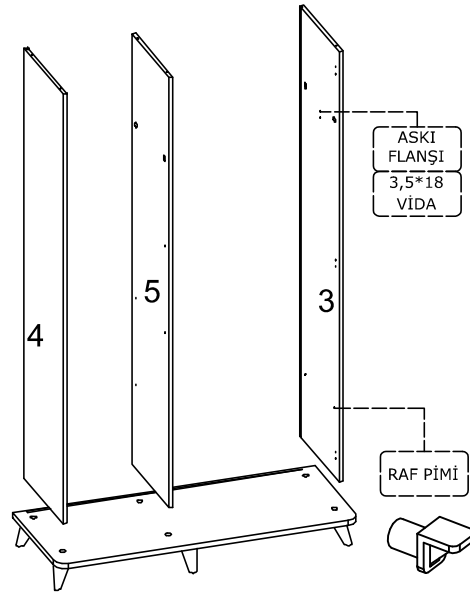

KULP	M4*22 KULP VİDASI	3,5*18 VİDA	ARKALIK KÖŞE	ARKALIK VİDASI	Y. DEVE MENTEŞE	DÜZ MENTEŞE	MENTEŞE ALTLIK	RAF PİMİ
								
4 AD	4 AD	64 AD	6 AD	10 AD	3 AD	8 AD	11 AD	16 AD

01

02

03

04

05

06

07