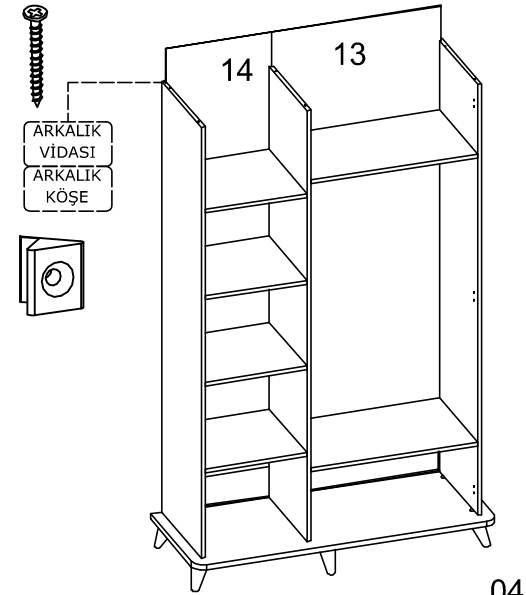

KULP	M4*22 KULP VİDASI	3,5*18 VİDA	ARKALIK KÖŞE	ARKALIK VİDASI	Y. DEVE MENTEŞE	DÜZ MENTEŞE	MENTEŞE ALTLIK	RAF PİMİ
								
4 AD	4 AD	64 AD	6 AD	10 AD	3 AD	8 AD	11 AD	16 AD

01

02

03

04

05

06

07