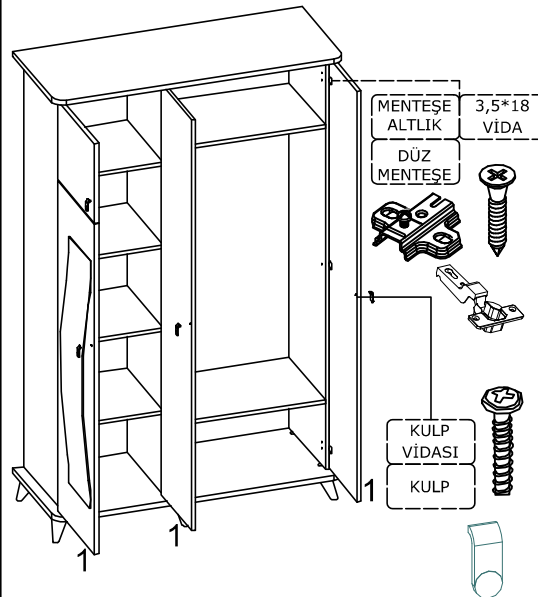

KULP	M4*22 KULP VİDASI	3,5*18 VİDA	ARKALIK KÖŞE	ARKALIK VİDASI	Y. DEVE MENTEŞE	DÜZ MENTEŞE	MENTEŞE ALTLIK	RAF PİMİ
								
4 AD	4 AD	64 AD	6 AD	10 AD	3 AD	8 AD	11 AD	16 AD

01

02

03

04

05

06

07