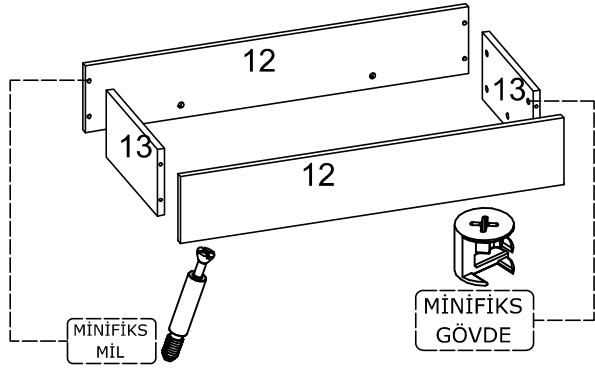

DİKKAT !!!

MİNİFİKS
GÖVDE

KAVELA

MİNİFİKS GÖVDE	MİNİFİKS MİL	KAVELA	MİNİFİKS TİPA	3,5*18 VİDA	KULP	M4*22 KULP VİDASI	ARKALIK VİDASI	ARKALIK KÖŞE	T. DEVE MENTEŞE	MENTEŞE ALTLIK	ASKI FLANŞI	RAFİX	AYAK	6*12 YSB
24 AD	24 AD	20 AD	12 AD	44 AD	3 AD	6 AD	20 AD	8 AD	10 AD	10 AD	2 AD	24 AD	4 AD	16 AD

01

02

03

04

05

06

07

08