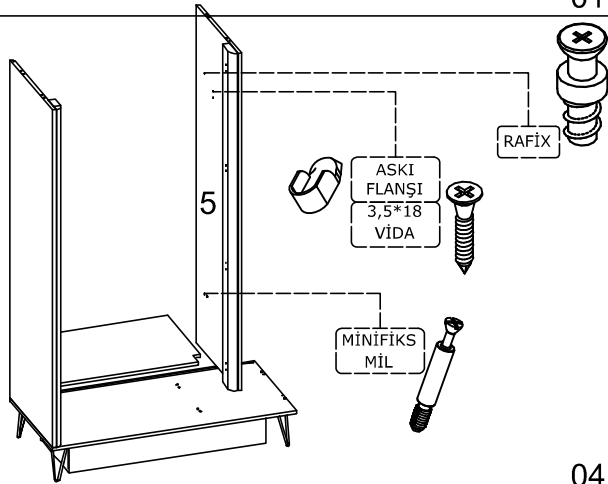

DİKKAT !!!

MİNİFİKS
GÖVDE

KAVELA

MİNİFİKS GÖVDE	MİNİFİKS MİL	KAVELA	MİNİFİKS TİPA	3,5*18 VİDA	KULP	M4*22 KULP VİDASI	ARKALIK VİDASI	ARKALIK KÖŞE	T. DEVE MENTEŞE	MENTEŞE ALTLIK	ASKI FLANŞI	RAFİX	AYAK	6*12 YSB
24 AD	24 AD	20 AD	12 AD	44 AD	3 AD	6 AD	20 AD	8 AD	10 AD	10 AD	2 AD	24 AD	4 AD	16 AD

01

02

03

04

05

06

07

08