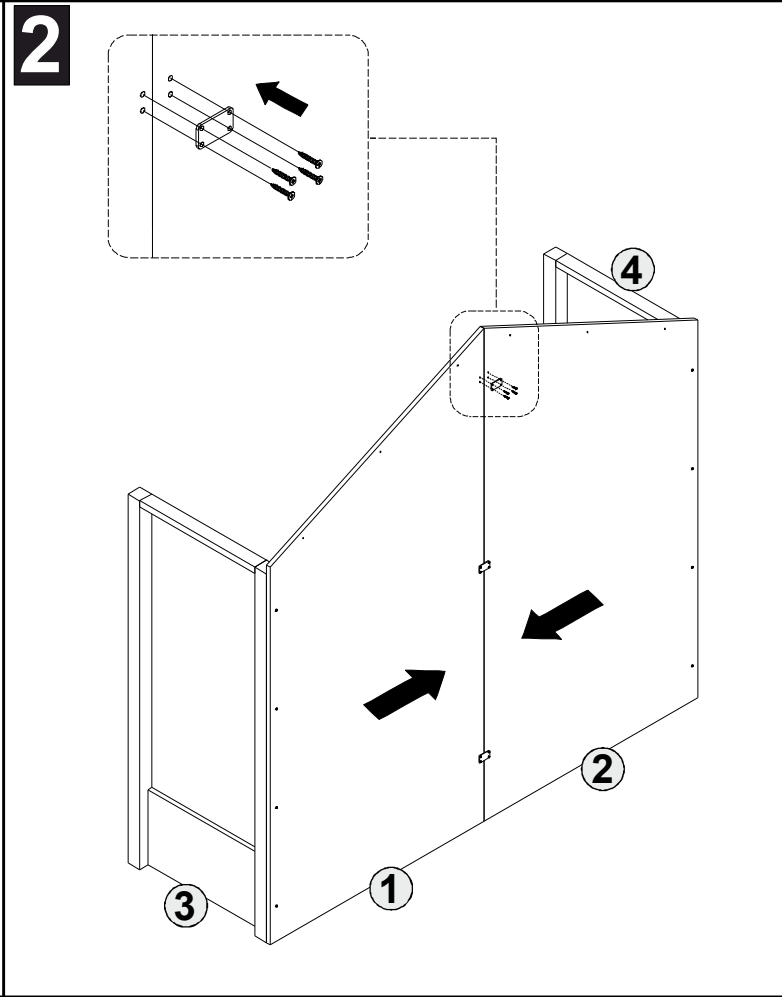

LAMA 3	SUNTA VIDASI 3,5 x 18 12	SUNTA VIDASI 3,5 x 40 20
-----------	-----------------------------------	-----------------------------------

MİNİFIX
KİLİT

22

MİNİFIX
ÇUBUK

22

SUNTA
VİDASI
3,5 x 18

8

MENTEŞE
KARŞILIĞI

2

MENTEŞE

2

M6 SOMUN

8

M6X70 YSB

8

SUNTA
VİDASI
3,5 x 40