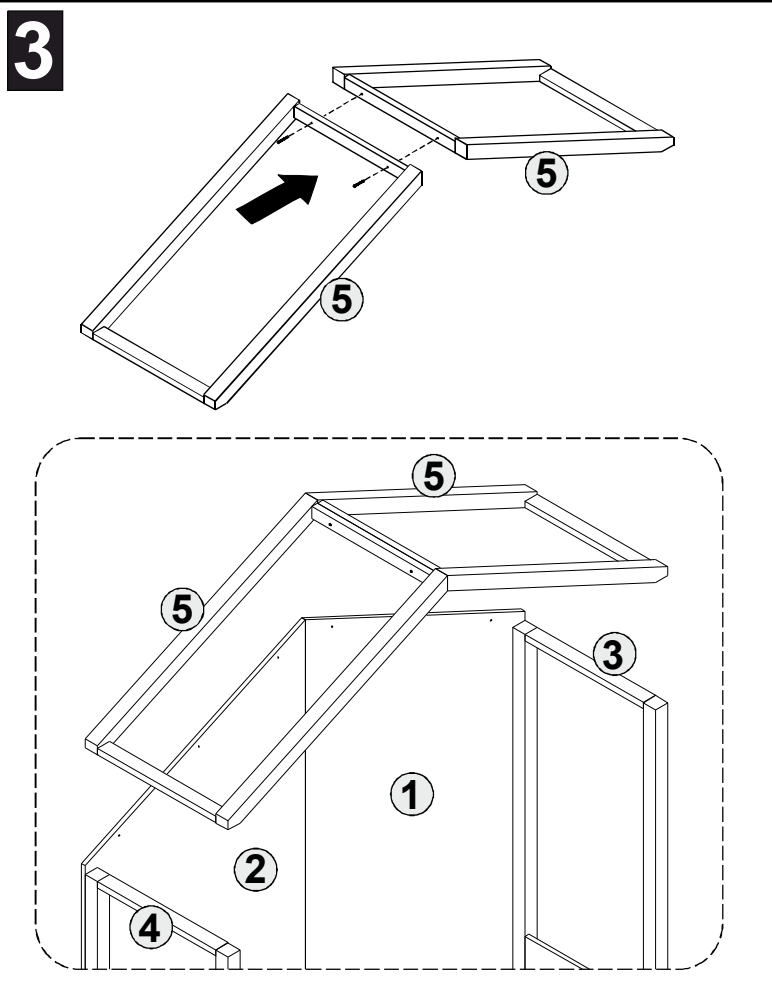

LAMA 3	SUNTA VIDASI 3,5 x 18 12	SUNTA VIDASI 3,5 x 40 20
-----------	-----------------------------------	-----------------------------------

MİNİFIX
KİLİT

22

MİNİFIX
ÇUBUK

22

SUNTA
VİDASI
3,5 x 18

8

MENTEŞE
KARŞILIĞI

2

MENTEŞE

2

M6 SOMUN

8

M6X70 YSB

8

SUNTA
VİDASI
3,5 x 40