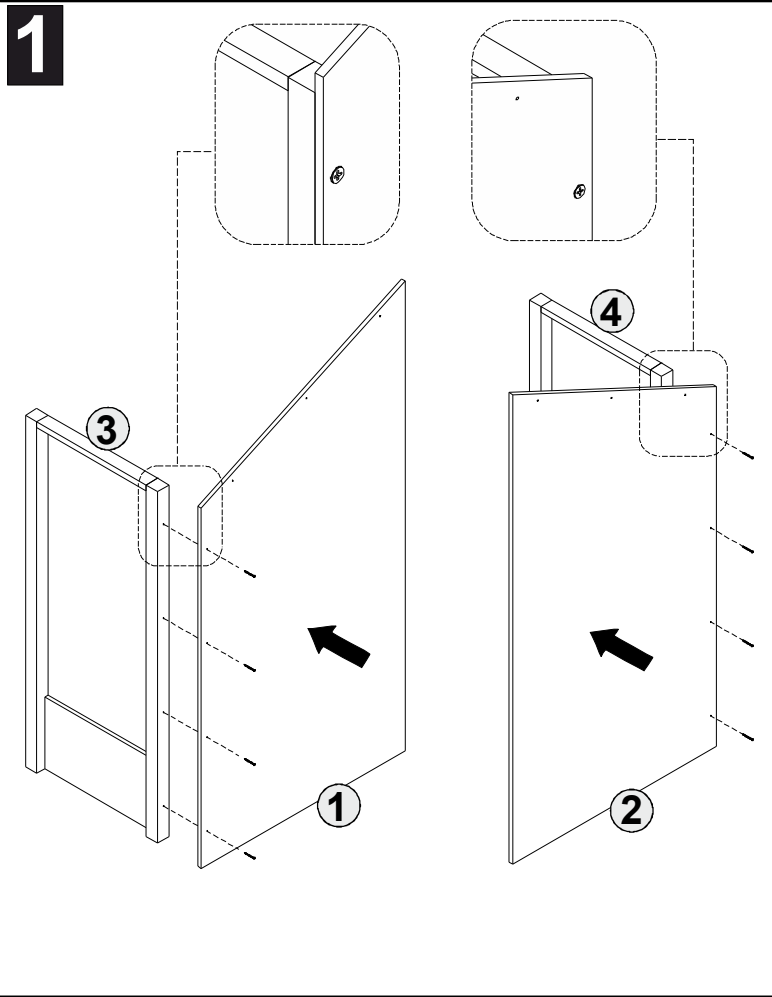

LAMA 3	SUNTA VIDASI 3,5 x 18 12	SUNTA VIDASI 3,5 x 40 20
-----------	-----------------------------------	-----------------------------------

MİNİFIX
KİLİT

22

MİNİFIX
ÇUBUK

22

SUNTA
VİDASI
3,5 x 18

8

MENTEŞE
KARŞILIĞI

2

MENTEŞE

2

M6 SOMUN

8

M6X70 YSB

8

SUNTA
VİDASI
3,5 x 40