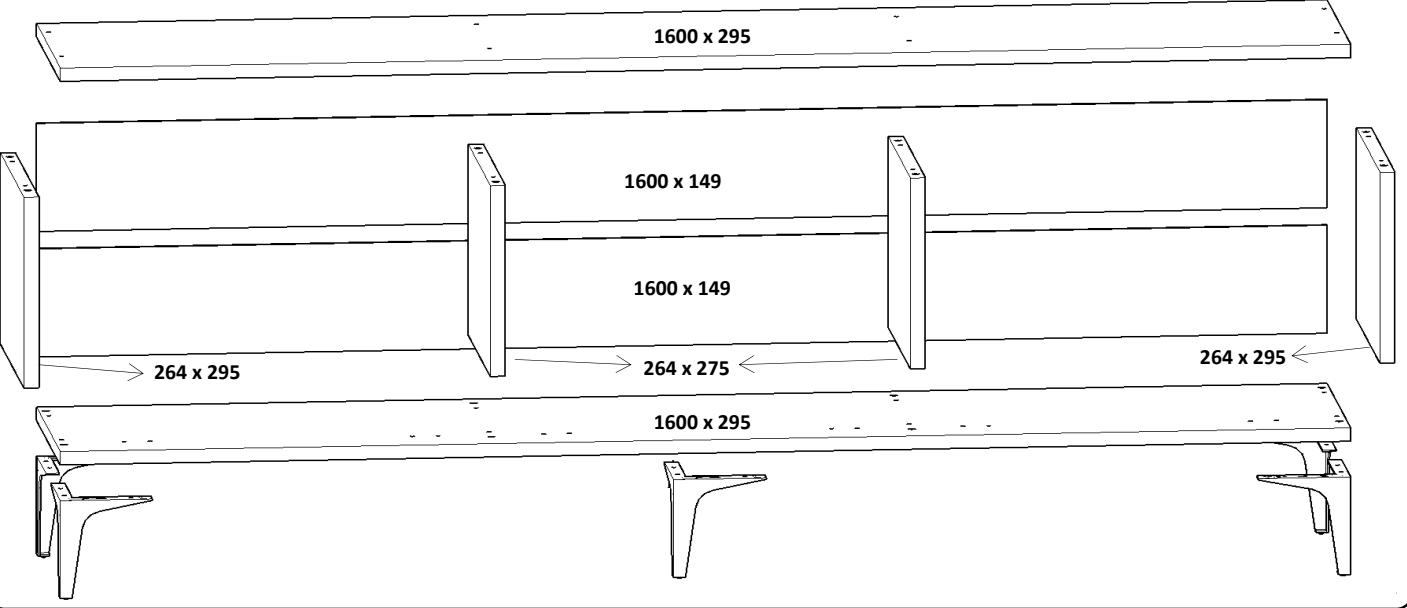

NLÜFER METAL AYAKLI TV ÜNİTESİ

PARÇASIRASI	PARÇAADI	PARÇA ADEDİ
1	ALT - ÜST TABLA (1600 mm X 295 mm)	2
2	SAG -SOL YAN (264 mm X 295 mm)	2
3	ORTA DİKME (264 mm X 275 mm)	2
4	KAPAK (517 mm X 258 mm)	3
5	ARKALIK (3 mm) (1600 mm X 149 mm)	2

AKSESUAR : A
KAVELA

AEDET ÖLÇÜ
16 | Ø:8

AKSESUAR : B
YILDIZ VİDA

AEDET ÖLÇÜ
44 | 3,5x18

AKSESUAR : C
YILDIZ VİDA

AEDET ÖLÇÜ
16 | 4x50

AKSESUAR : D
KULP VİDASI

AEDET ÖLÇÜ
3 | 4x35