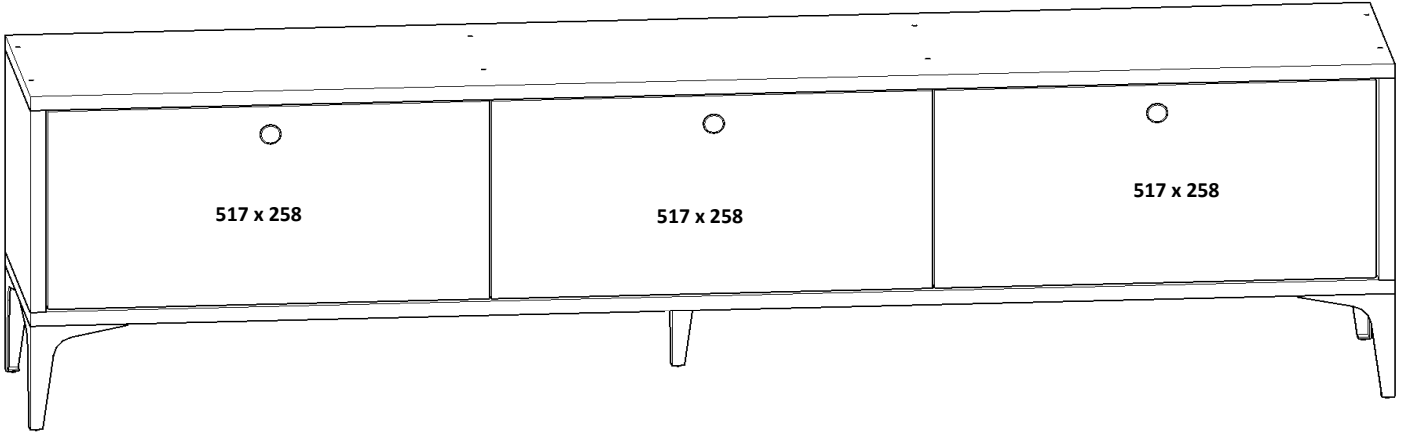

NLÜFER METAL AYAKLI TV ÜNİTESİ

PARÇASIRASI	PARÇAADI	PARÇA ADEDİ
1	ALT - ÜST TABLA (1600 mm X 295 mm)	2
2	SAG -SOL YAN (264 mm X 295 mm)	2
3	ORTA DİKME (264 mm X 275 mm)	2
4	KAPAK (517 mm X 258 mm)	3
5	ARKALIK (3 mm) (1600 mm X 149 mm)	2

AKSESUAR : A
KAVELA

AEDET ÖLÇÜ
16 | Ø:8

AKSESUAR : B
YILDIZ VİDA

AEDET ÖLÇÜ
44 | 3,5x18

AKSESUAR : C
YILDIZ VİDA

AEDET ÖLÇÜ
16 | 4x50

AKSESUAR : D
KULP VİDASI

AEDET ÖLÇÜ
3 | 4x35