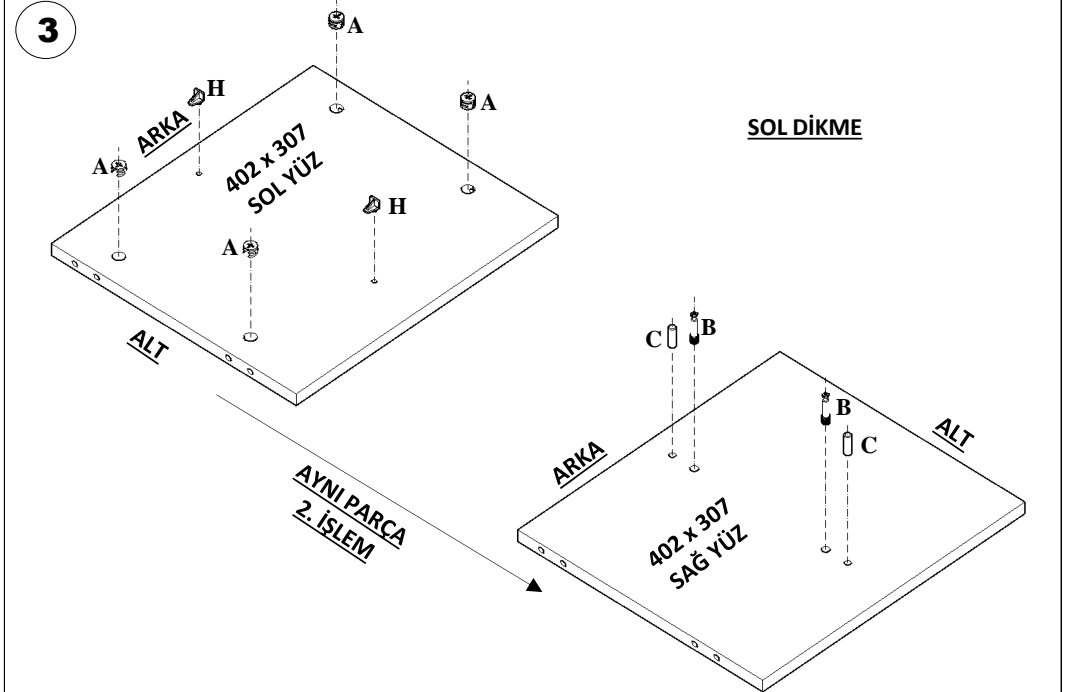

KARDELENTV ÜNİTESİ

PARÇASIRASI	PARÇA ADI	PARÇA ADEİ
1	ÜST TABLA (1500 mm X 350 mm)	1
2	ALT TABLA (1414 mm X 322 mm)	1
3	SAĞ - SOL YAN (500 mm X 322 mm)	2
4	ORTA DİKME (402 mm X 307 mm)	2
5	ORTA SABİT RAF (459 mm X 307 mm)	1
6	SAĞ - SOL SEYYAR RAF (459 mm X 307 mm)	2
7	SAĞ - SOL KAPAK (474 mm X 417 mm)	2
8	ARKALIK (5 mm) (477 mm X 420 mm)	3

MİNİFIX GÖVDESİ MONTAJLANAN HER
PARÇA İÇİN; GÖVDENİN ÜZERİNDEKİ
AÇIK TARAFIN MİLİNİN YUVASINA DENK
GELECEK ŞEKİLDE MONTAJ EDİLMESİNE
DİKKAT EDELİM.

1

2

3

4

5

6

7