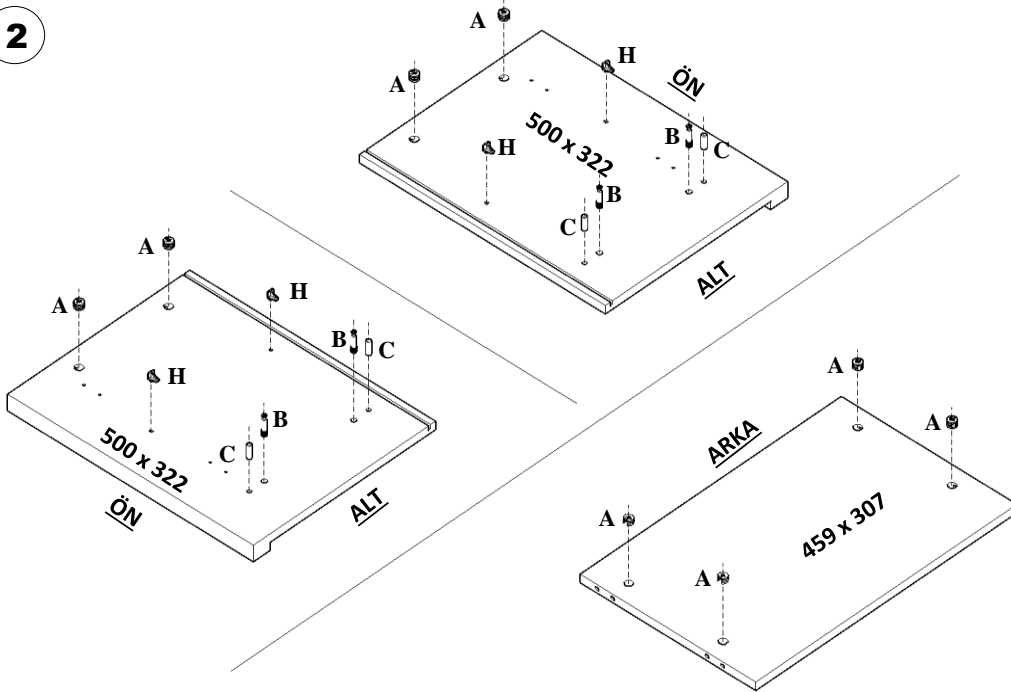

KARDELENTV ÜNİTESİ

PARÇASIRASI	PARÇA ADI	PARÇA ADEİ
1	ÜST TABLA (1500 mm X 350 mm)	1
2	ALT TABLA (1414 mm X 322 mm)	1
3	SAĞ - SOL YAN (500 mm X 322 mm)	2
4	ORTA DİKME (402 mm X 307 mm)	2
5	ORTA SABİT RAF (459 mm X 307 mm)	1
6	SAĞ - SOL SEYYAR RAF (459 mm X 307 mm)	2
7	SAĞ - SOL KAPAK (474 mm X 417 mm)	2
8	ARKALIK (5 mm) (477 mm X 420 mm)	3

MİNİFIX GÖVDESİ MONTAJLANAN HER
PARÇA İÇİN; GÖVDENİN ÜZERİNDEKİ
AÇIK TARAFIN MİLİNİN YUVASINA DENK
GELECEK ŞEKİLDE MONTAJ EDİLMESİNE
DİKKAT EDELİM.

1

2

3

4

5

6

7