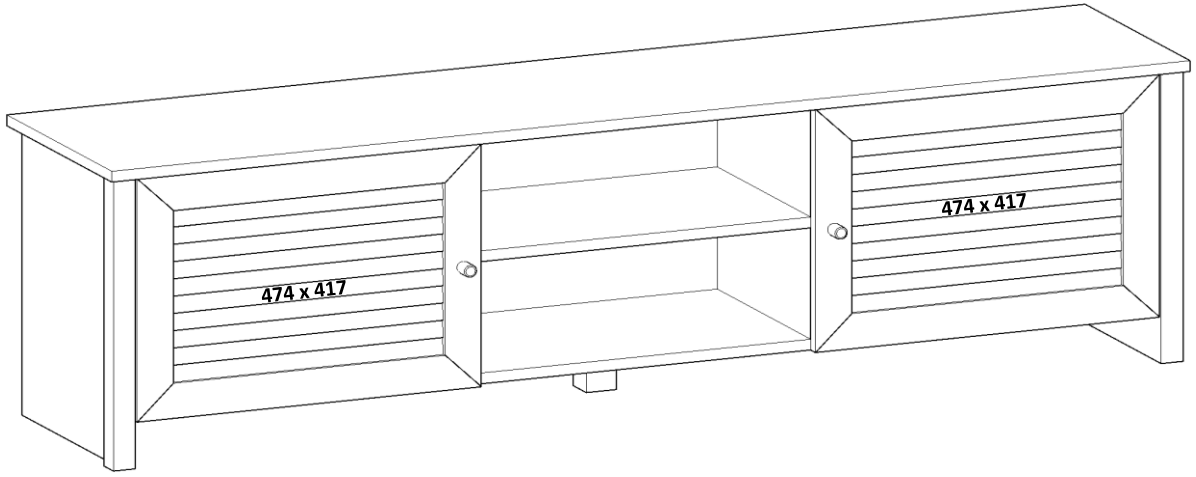

KARDELENTV ÜNİTESİ

PARÇASIRASI	PARÇA ADI	PARÇA ADEİ
1	ÜST TABLA (1500 mm X 350 mm)	1
2	ALT TABLA (1414 mm X 322 mm)	1
3	SAĞ - SOL YAN (500 mm X 322 mm)	2
4	ORTA DİKME (402 mm X 307 mm)	2
5	ORTA SABİT RAF (459 mm X 307 mm)	1
6	SAĞ - SOL SEYYAR RAF (459 mm X 307 mm)	2
7	SAĞ - SOL KAPAK (474 mm X 417 mm)	2
8	ARKALIK (5 mm) (477 mm X 420 mm)	3

MİNİFIX GÖVDESİ MONTAJLANAN HER
PARÇA İÇİN; GÖVDENİN ÜZERİNDEKİ
AÇIK TARAFIN MİLİNİN YUVASINA DENK
GELECEK ŞEKİLDE MONTAJ EDİLMESİNE
DİKKAT EDELİM.

1

2

3

4

5

6

7