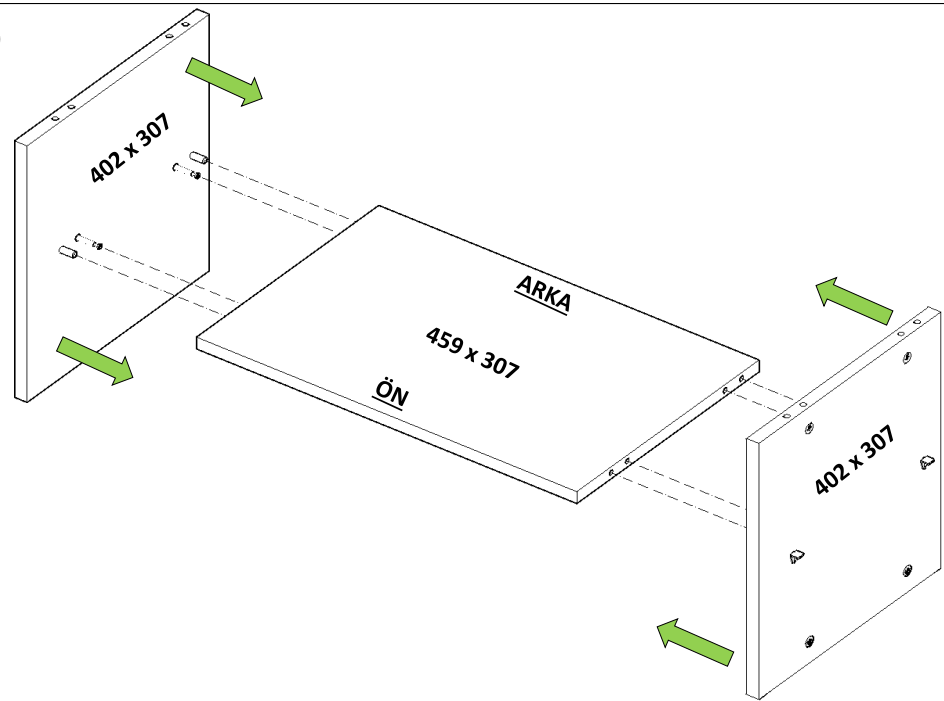

KARDELENTV ÜNİTESİ

PARÇASIRASI	PARÇA ADI	PARÇA ADEİ
1	ÜST TABLA (1500 mm X 350 mm)	1
2	ALT TABLA (1414 mm X 322 mm)	1
3	SAĞ - SOL YAN (500 mm X 322 mm)	2
4	ORTA DİKME (402 mm X 307 mm)	2
5	ORTA SABİT RAF (459 mm X 307 mm)	1
6	SAĞ - SOL SEYYAR RAF (459 mm X 307 mm)	2
7	SAĞ - SOL KAPAK (474 mm X 417 mm)	2
8	ARKALIK (5 mm) (477 mm X 420 mm)	3

MİNİFIX GÖVDESİ MONTAJLANAN HER
PARÇA İÇİN; GÖVDENİN ÜZERİNDEKİ
AÇIK TARAFIN MİLİNİN YUVASINA DENK
GELECEK ŞEKİLDE MONTAJ EDİLMESİNE
DİKKAT EDELİM.

1

2

3

4

5

6

7