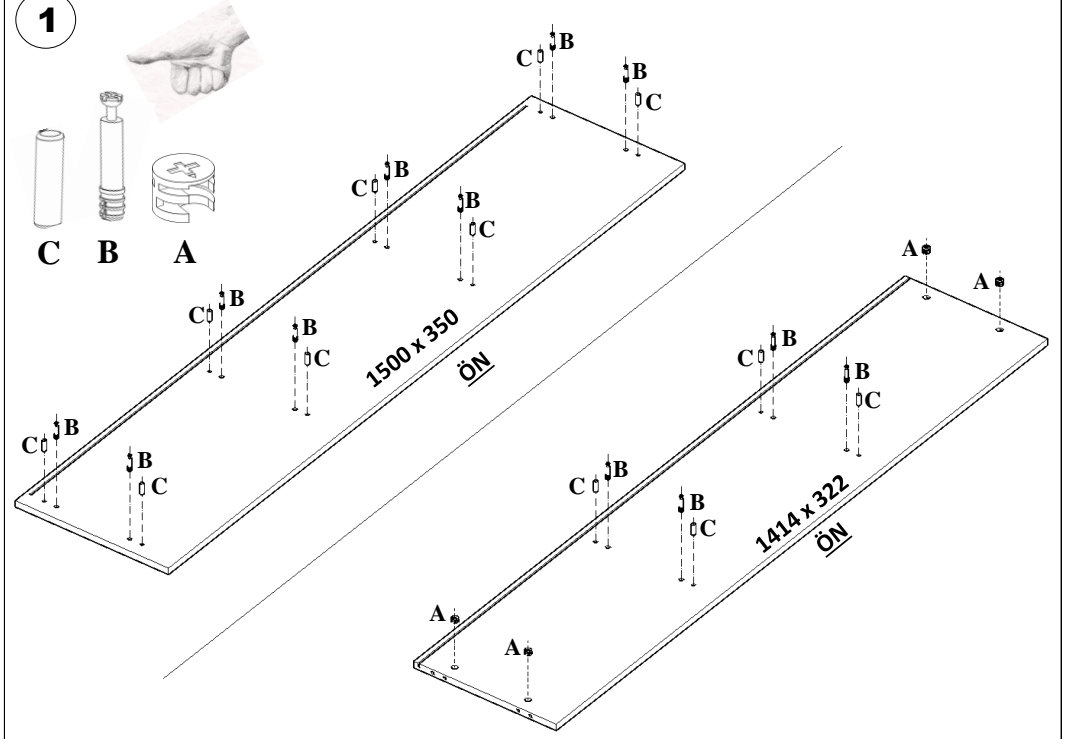

KARDELENTV ÜNİTESİ

PARÇASIRASI	PARÇA ADI	PARÇA ADEİ
1	ÜST TABLA (1500 mm X 350 mm)	1
2	ALT TABLA (1414 mm X 322 mm)	1
3	SAĞ - SOL YAN (500 mm X 322 mm)	2
4	ORTA DİKME (402 mm X 307 mm)	2
5	ORTA SABİT RAF (459 mm X 307 mm)	1
6	SAĞ - SOL SEYYAR RAF (459 mm X 307 mm)	2
7	SAĞ - SOL KAPAK (474 mm X 417 mm)	2
8	ARKALIK (5 mm) (477 mm X 420 mm)	3

MİNİFIX GÖVDESİ MONTAJLANAN HER
PARÇA İÇİN; GÖVDENİN ÜZERİNDEKİ
AÇIK TARAFIN MİLİNİN YUVASINA DENK
GELECEK ŞEKİLDE MONTAJ EDİLMESİNE
DİKKAT EDELİM.

1

2

3

4

5

6

7