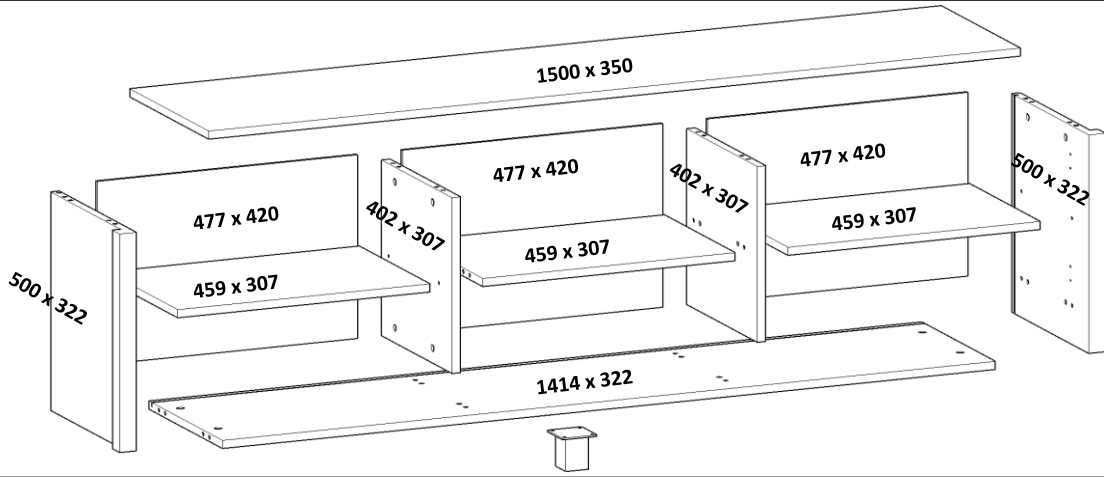

KARDELENTV ÜNİTESİ

PARÇASIRASI	PARÇA ADI	PARÇA ADEİ
1	ÜST TABLA (1500 mm X 350 mm)	1
2	ALT TABLA (1414 mm X 322 mm)	1
3	SAĞ - SOL YAN (500 mm X 322 mm)	2
4	ORTA DİKME (402 mm X 307 mm)	2
5	ORTA SABİT RAF (459 mm X 307 mm)	1
6	SAĞ - SOL SEYYAR RAF (459 mm X 307 mm)	2
7	SAĞ - SOL KAPAK (474 mm X 417 mm)	2
8	ARKALIK (5 mm) (477 mm X 420 mm)	3

MİNİFIX GÖVDESİ MONTAJLANAN HER
PARÇA İÇİN; GÖVDENİN ÜZERİNDEKİ
AÇIK TARAFIN MİLİNİN YUVASINA DENK
GELECEK ŞEKİLDE MONTAJ EDİLMESİNE
DİKKAT EDELİM.

1

2

3

4

5

6

7