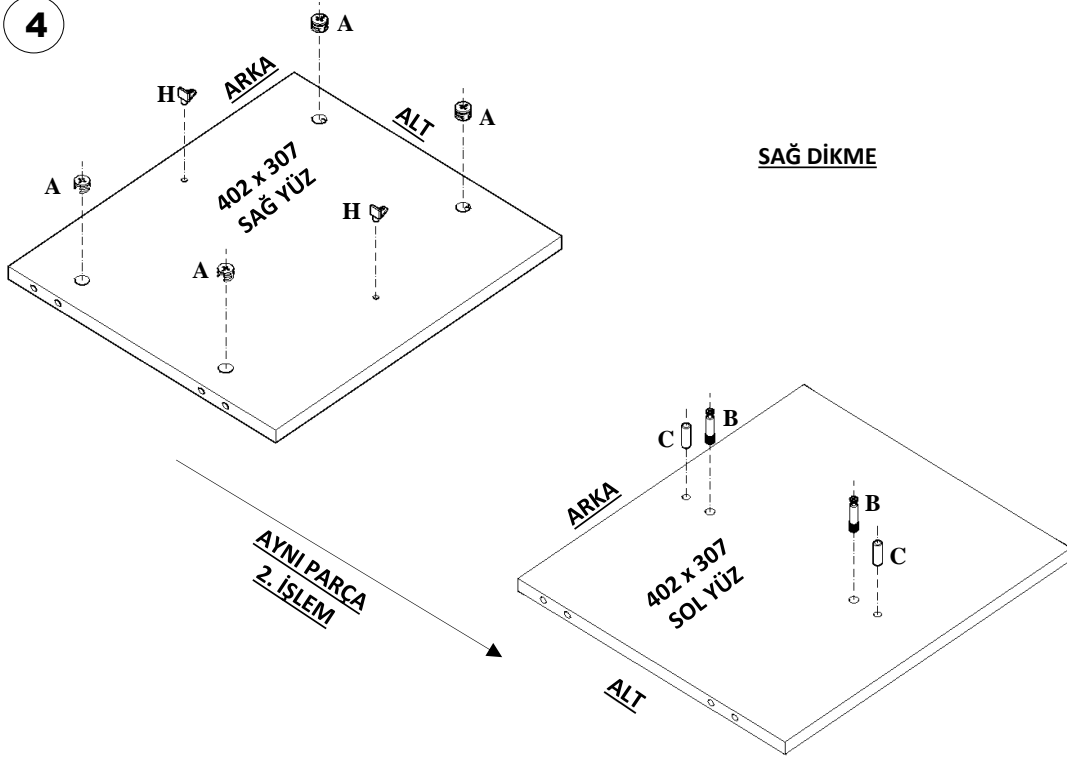

KARDELENTV ÜNİTESİ

PARÇASIRASI	PARÇA ADI	PARÇA ADEİ
1	ÜST TABLA (1500 mm X 350 mm)	1
2	ALT TABLA (1414 mm X 322 mm)	1
3	SAĞ - SOL YAN (500 mm X 322 mm)	2
4	ORTA DİKME (402 mm X 307 mm)	2
5	ORTA SABİT RAF (459 mm X 307 mm)	1
6	SAĞ - SOL SEYYAR RAF (459 mm X 307 mm)	2
7	SAĞ - SOL KAPAK (474 mm X 417 mm)	2
8	ARKALIK (5 mm) (477 mm X 420 mm)	3

MİNİFIX GÖVDESİ MONTAJLANAN HER
PARÇA İÇİN; GÖVDENİN ÜZERİNDEKİ
AÇIK TARAFIN MİLİNİN YUVASINA DENK
GELECEK ŞEKİLDE MONTAJ EDİLMESİNE
DİKKAT EDELİM.

1

2

3

4

5

6

7