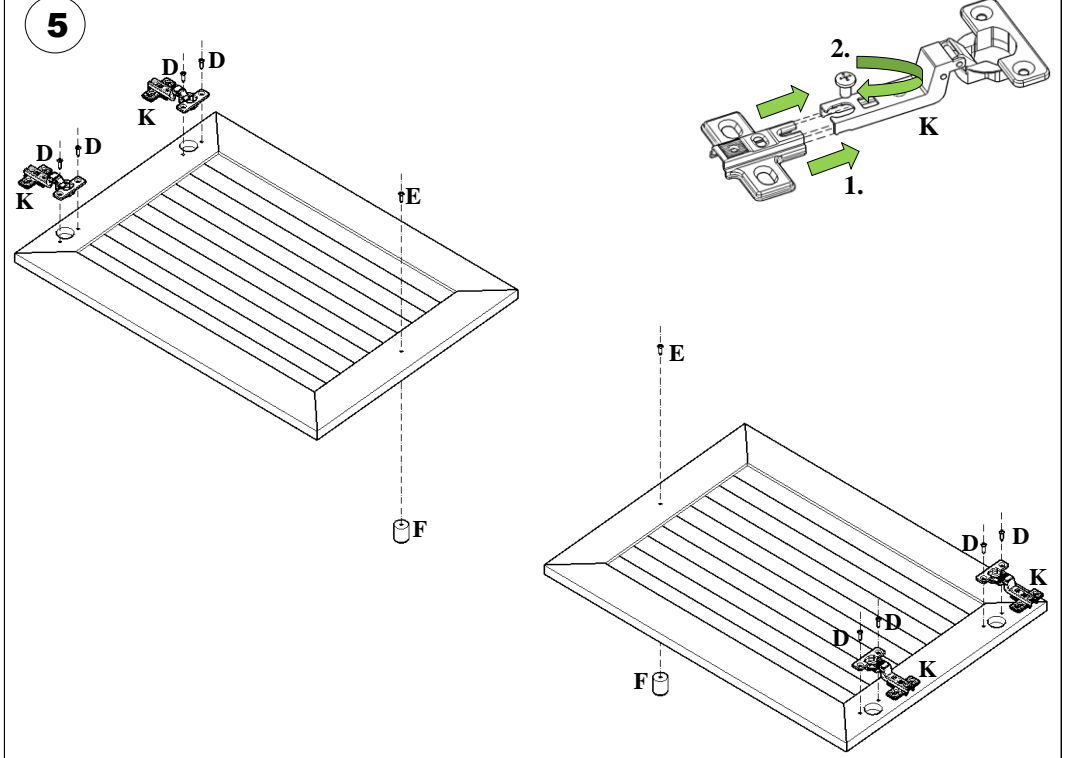

KARDELENTV ÜNİTESİ

PARÇASIRASI	PARÇA ADI	PARÇA ADEİ
1	ÜST TABLA (1500 mm X 350 mm)	1
2	ALT TABLA (1414 mm X 322 mm)	1
3	SAĞ - SOL YAN (500 mm X 322 mm)	2
4	ORTA DİKME (402 mm X 307 mm)	2
5	ORTA SABİT RAF (459 mm X 307 mm)	1
6	SAĞ - SOL SEYYAR RAF (459 mm X 307 mm)	2
7	SAĞ - SOL KAPAK (474 mm X 417 mm)	2
8	ARKALIK (5 mm) (477 mm X 420 mm)	3

MİNİFIX GÖVDESİ MONTAJLANAN HER
PARÇA İÇİN; GÖVDENİN ÜZERİNDEKİ
AÇIK TARAFIN MİLİNİN YUVASINA DENK
GELECEK ŞEKİLDE MONTAJ EDİLMESİNE
DİKKAT EDELİM.

1

2

3

4

5

6

7