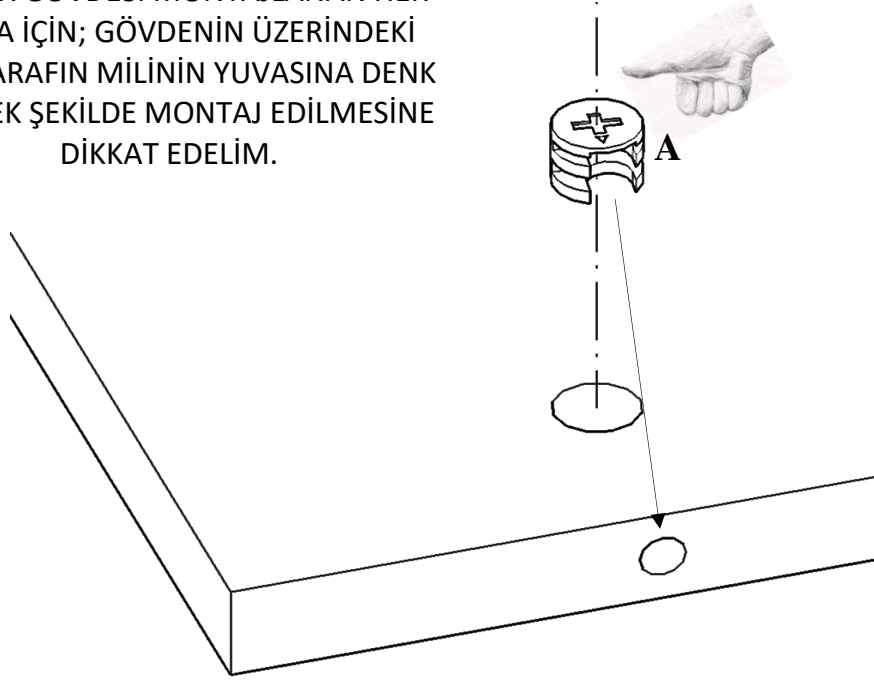

KARDELENTV ÜNİTESİ

PARÇASIRASI	PARÇA ADI	PARÇA ADEİ
1	ÜST TABLA (1500 mm X 350 mm)	1
2	ALT TABLA (1414 mm X 322 mm)	1
3	SAĞ - SOL YAN (500 mm X 322 mm)	2
4	ORTA DİKME (402 mm X 307 mm)	2
5	ORTA SABİT RAF (459 mm X 307 mm)	1
6	SAĞ - SOL SEYYAR RAF (459 mm X 307 mm)	2
7	SAĞ - SOL KAPAK (474 mm X 417 mm)	2
8	ARKALIK (5 mm) (477 mm X 420 mm)	3

MİNİFIX GÖVDESİ MONTAJLANAN HER
PARÇA İÇİN; GÖVDENİN ÜZERİNDEKİ
AÇIK TARAFIN MİLİNİN YUVASINA DENK
GELECEK ŞEKİLDE MONTAJ EDİLMESİNE
DİKKAT EDELİM.

1

2

3

4

5

6

7