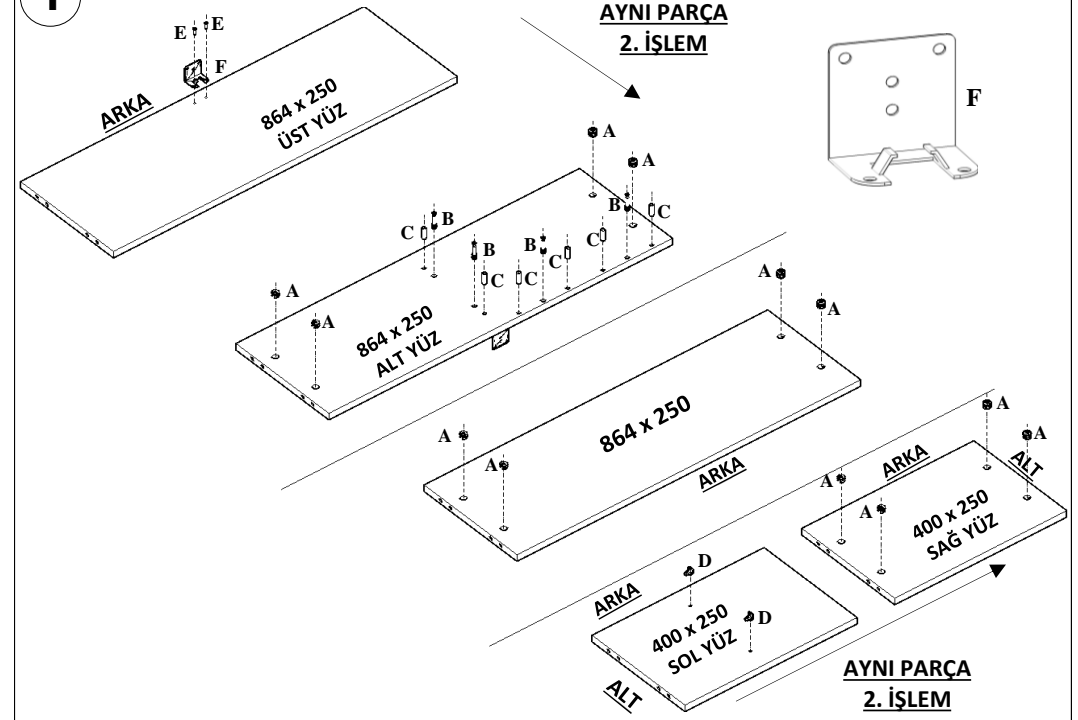

BEGONYA KİTAPLIK

PARÇA SIRASI	PARÇA ADI	PARÇA ADEDİ
1	ALT - ÜST TABLA (864 mm X 250 mm)	2
2	SAĞ - SOL YAN (1800 mm X 250 mm)	2
3	SAĞ ÜST ARKA PANO (400 mm X 211 mm)	2
4	ALT UZUN ARKA PANO (864 mm X 330 mm)	1
5	SABİT RAFLAR (864 mm X 250 mm)	4
6	ÜST SEYYAR RAF (423 mm X 250 mm)	1
7	ÜST DİKME (400 mm X 250 mm)	1

MİNİFIX GÖVDESİ MONTAJLANAN HER PARÇA İÇİN; GÖVDENİN ÜZERİNDEKİ AÇIK TARAFIN MİLİNİN YUVASINA DENK GELECEK ŞEKİLDE MONTAJ EDİLMESİNE DİKKAT EDELİM.

1

2

3