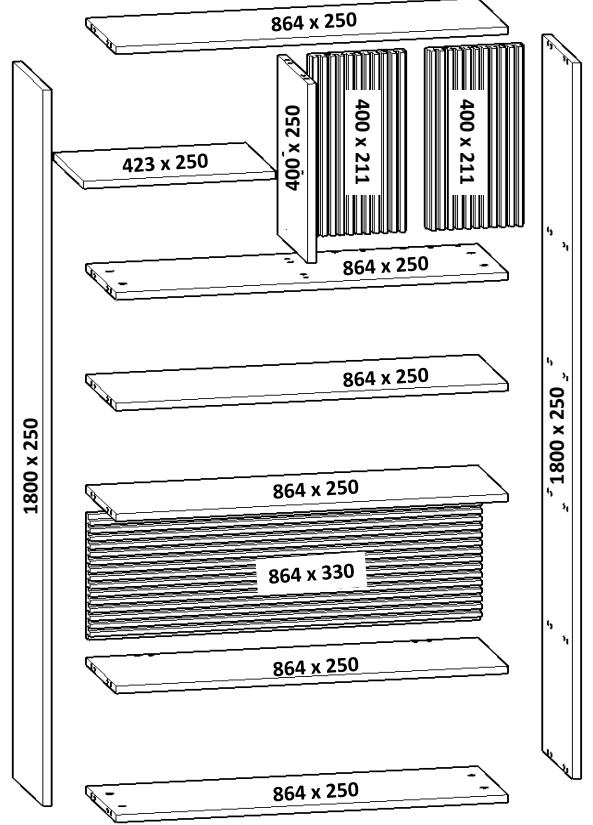

BEGONYA KİTAPLIK

PARÇA SIRASI	PARÇA ADI	PARÇA ADEDİ
1	ALT - ÜST TABLA (864 mm X 250 mm)	2
2	SAĞ - SOL YAN (1800 mm X 250 mm)	2
3	SAĞ ÜST ARKA PANO (400 mm X 211 mm)	2
4	ALT UZUN ARKA PANO (864 mm X 330 mm)	1
5	SABİT RAFLAR (864 mm X 250 mm)	4
6	ÜST SEYYAR RAF (423 mm X 250 mm)	1
7	ÜST DİKME (400 mm X 250 mm)	1

MİNİFIX GÖVDESİ MONTAJLANAN HER PARÇA İÇİN; GÖVDENİN ÜZERİNDEKİ AÇIK TARAFIN MİLİNİN YUVASINA DENK GELECEK ŞEKİLDE MONTAJ EDİLMESİNE DİKKAT EDELİM.

1

2

3