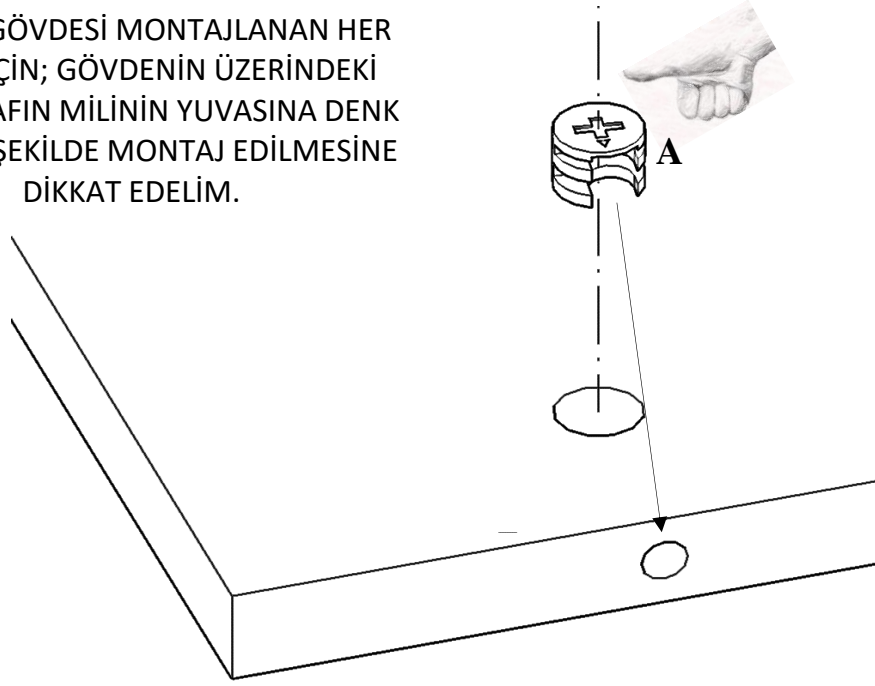

BEGONYA KİTAPLIK

PARÇA SIRASI	PARÇA ADI	PARÇA ADEDİ
1	ALT - ÜST TABLA (864 mm X 250 mm)	2
2	SAĞ - SOL YAN (1800 mm X 250 mm)	2
3	SAĞ ÜST ARKA PANO (400 mm X 211 mm)	2
4	ALT UZUN ARKA PANO (864 mm X 330 mm)	1
5	SABİT RAFLAR (864 mm X 250 mm)	4
6	ÜST SEYYAR RAF (423 mm X 250 mm)	1
7	ÜST DİKME (400 mm X 250 mm)	1

MİNİFIX GÖVDESİ MONTAJLANAN HER PARÇA İÇİN; GÖVDENİN ÜZERİNDEKİ AÇIK TARAFIN MİLİNİN YUVASINA DENK GELECEK ŞEKİLDE MONTAJ EDİLMESİNE DİKKAT EDELİM.

1

2

3