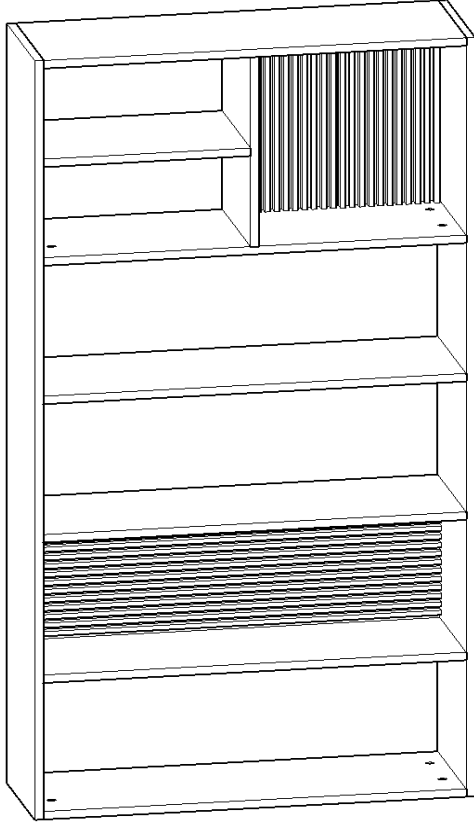

BEGONYA KİTAPLIK

PARÇA SIRASI	PARÇA ADI	PARÇA ADEDİ
1	ALT - ÜST TABLA (864 mm X 250 mm)	2
2	SAĞ - SOL YAN (1800 mm X 250 mm)	2
3	SAĞ ÜST ARKA PANO (400 mm X 211 mm)	2
4	ALT UZUN ARKA PANO (864 mm X 330 mm)	1
5	SABİT RAFLAR (864 mm X 250 mm)	4
6	ÜST SEYYAR RAF (423 mm X 250 mm)	1
7	ÜST DİKME (400 mm X 250 mm)	1

MİNİFIX GÖVDESİ MONTAJLANAN HER PARÇA İÇİN; GÖVDENİN ÜZERİNDEKİ AÇIK TARAFIN MİLİNİN YUVASINA DENK GELECEK ŞEKİLDE MONTAJ EDİLMESİNE DİKKAT EDELİM.

1

2

3