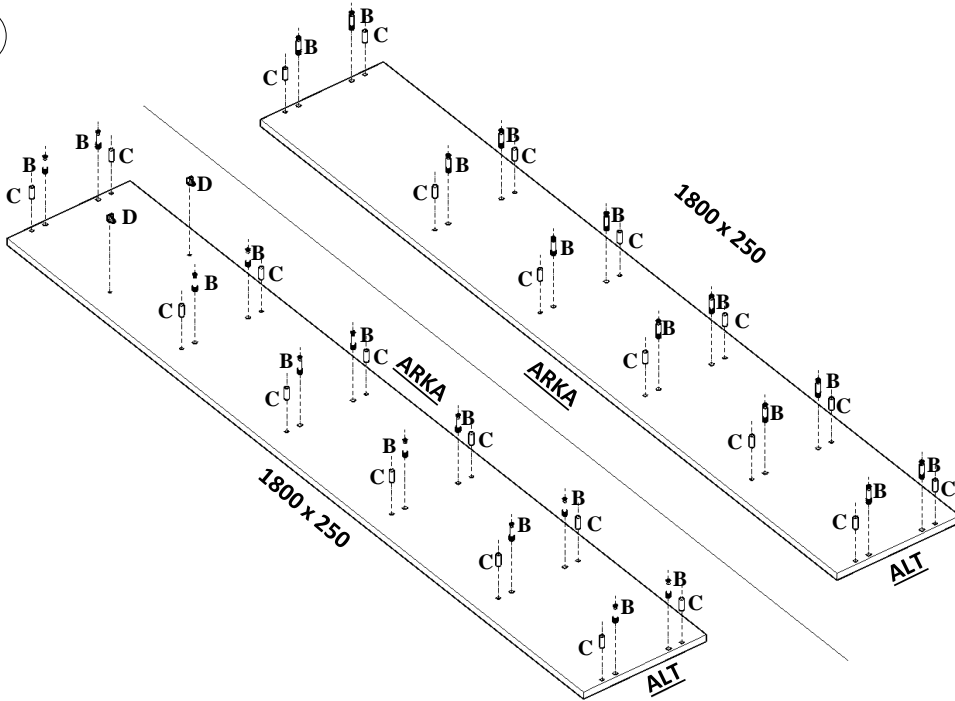

BEGONYA KİTAPLIK

PARÇA SIRASI	PARÇA ADI	PARÇA ADEDİ
1	ALT - ÜST TABLA (864 mm X 250 mm)	2
2	SAĞ - SOL YAN (1800 mm X 250 mm)	2
3	SAĞ ÜST ARKA PANO (400 mm X 211 mm)	2
4	ALT UZUN ARKA PANO (864 mm X 330 mm)	1
5	SABİT RAFLAR (864 mm X 250 mm)	4
6	ÜST SEYYAR RAF (423 mm X 250 mm)	1
7	ÜST DİKME (400 mm X 250 mm)	1

MİNİFIX GÖVDESİ MONTAJLANAN HER PARÇA İÇİN; GÖVDENİN ÜZERİNDEKİ AÇIK TARAFIN MİLİNİN YUVASINA DENK GELECEK ŞEKİLDE MONTAJ EDİLMESİNE DİKKAT EDELİM.

1

2

3