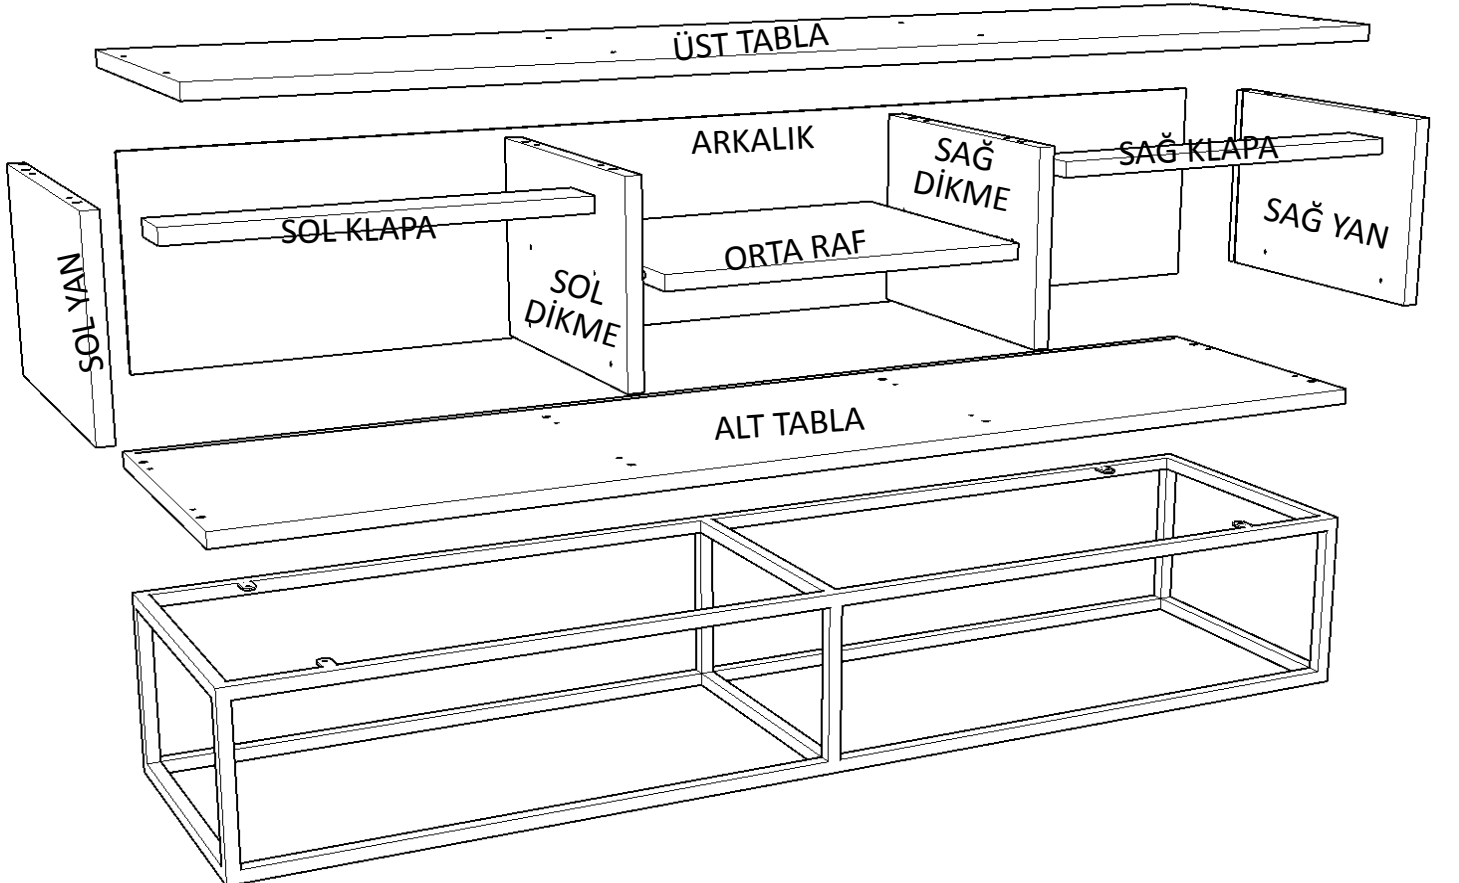

KARANFİL TV ÜNİTESİ

16x

26x

8x

40x

8x

12x

4x

2x

16x

2x

2x

40x

2x

2x

1