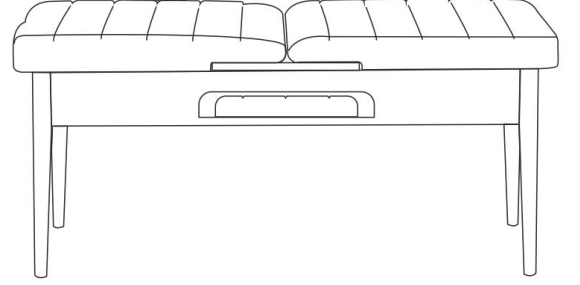

VİNA MASA KURULUM ŞEMASI

6 X 40 CİVATA x 8

VİNA BENCH KURULUM ŞEMASI

6 X 40 CİVATA x 12

6 X 30 CİVATA x 4

VİNA BANK KURULUM ŞEMASI

LİKYA SANDALYE KURULUM ŞEMASI

Bu modül iki kişi tarafından kurulmalıdır.
This unit should be assembled by two persons.