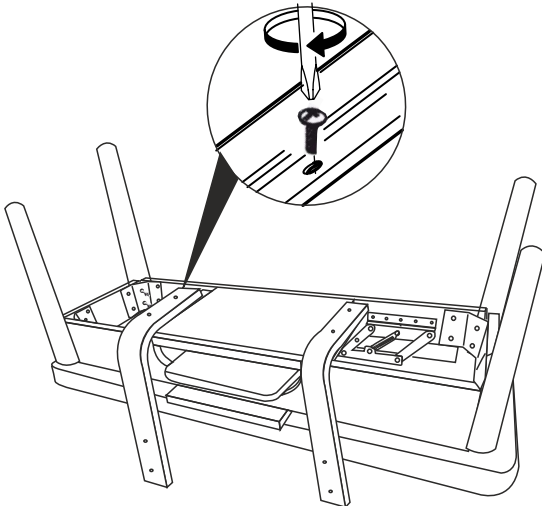

VİNA MASA KURULUM ŞEMASI

6 X 40 CİVATA x 8

VİNA BENCH KURULUM ŞEMASI

6 X 40 CİVATA x 12

6 X 30 CİVATA x 4

VİNA BANK KURULUM ŞEMASI

LİKYA SANDALYE KURULUM ŞEMASI

Bu modül iki kişi tarafından kurulmalıdır.
This unit should be assembled by two persons.

Bu modülün kurulumu için gerekli olan araçlar.
The necessary tools (not included)

AKSESUAR LİSTESİ / ACCESSORY LIST

AYAK DEMİRİ X 4 (İRON)	AHŞAP AYAK X 4 (FURNITURE LEG)	SOMUN X 4 (BOLD NUT)	6x15 VİDA X 16 (6x15 SCREW)
ANAHTAR X 1 (WRENCH)	ŞEFFAF SLİKON X 1 (ayak zemin ayarı)	KAHVERENGİ KEÇE X 2	

* AKSESUARLARI GÖSTERİLDİĞİ GİBİ DÜZ BİR ZEMİN ÜZERİNDE TAKINIZ...
* ÜRÜNÜ KURARKEN MONTAJ SIRASINI TAKİP EDİNİZ

* SANDALYENİN SALLANMAMASI İÇİN BOŞLUK OLAN AYAĞIN ALTINA KEÇE VEYA ŞEFFAF SLİKONU KULLANMAYI İHMAL ETMEYİNİZ !!!