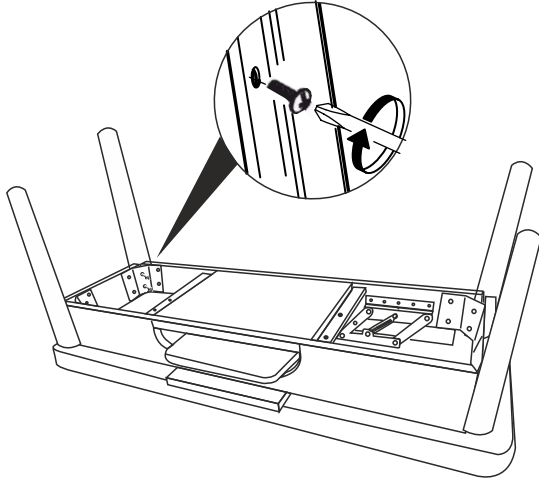

VİNA MASA KURULUM ŞEMASI

6 X 40 CİVATA x 8

VİNA BENCH KURULUM ŞEMASI

6 X 40 CİVATA x 12

6 X 30 CİVATA x 4

VİNA BANK KURULUM ŞEMASI

LİKYA SANDALYE KURULUM ŞEMASI

Bu modül iki kişi tarafından kurulmalıdır.
This unit should be assembled by two persons.