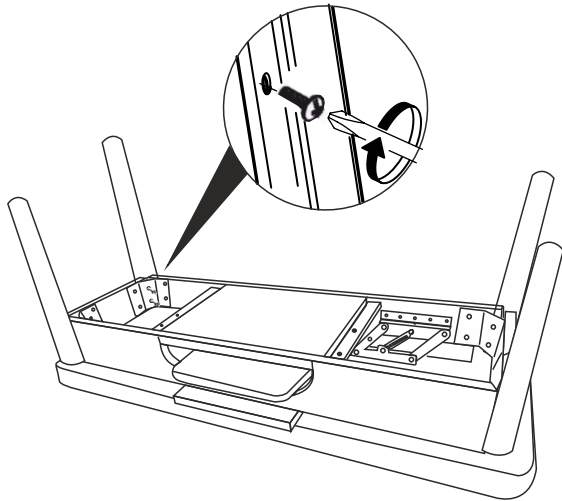

VİNA MASA KURULUM ŞEMASI

6 X 40 CİVATA x 8

VİNA BENCH KURULUM ŞEMASI

6 X 40 CİVATA x 12

6 X 30 CİVATA x 4

VİNA BANK KURULUM ŞEMASI

LİKYA SANDALYE KURULUM ŞEMASI

Bu modül iki kişi tarafından kurulmalıdır.
This unit should be assembled by two persons.