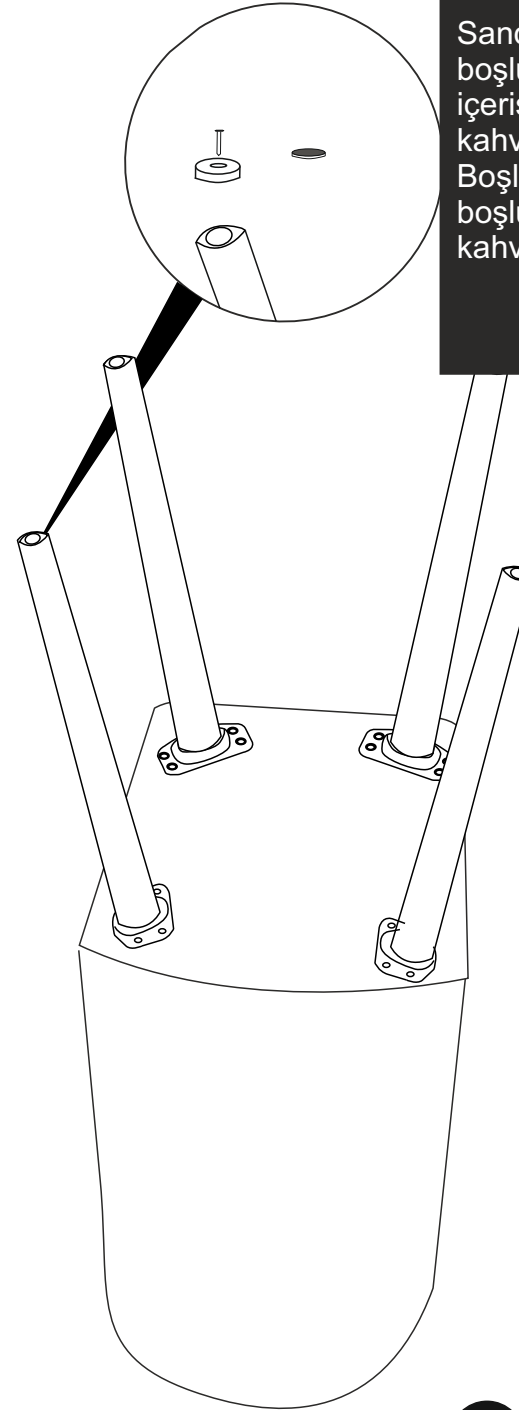

VİNA MASA KURULUM ŞEMASI

6 X 40 CİVATA x 8

VİNA BENCH KURULUM ŞEMASI

6 X 40 CİVATA x 12

6 X 30 CİVATA x 4

VİNA BANK KURULUM ŞEMASI

LİKYA SANDALYE KURULUM ŞEMASI

Bu modül iki kişi tarafından kurulmalıdır.
This unit should be assembled by two persons.

Bu modülün kurulumu için gerekli olan araçlar.
The necessary tools (not included)

AKSESUAR LİSTESİ / ACCESSORY LIST

AYAK DEMİRİ X 4 (İRON)	AHŞAP AYAK X 4 (FURNITURE LEG)	SOMUN X 4 (BOLD NUT)	6x15 VİDA X 16 (6x15 SCREW)
ANAHTAR X 1 (WRENCH)	ŞEFFAF SLİKON X 1 (ayak zemin ayarı)	KAHVERENGİ KEÇE X 2	

* AKSESUARLARI GÖSTERİLDİĞİ GİBİ DÜZ BİR ZEMİN ÜZERİNDE TAKINIZ...
* ÜRÜNÜ KURARKEN MONTAJ SIRASINI TAKİP EDİNİZ

* SANDALYENİN SALLANMAMASI İÇİN BOŞLUK OLAN AYAĞIN ALTINA KEÇE VEYA ŞEFFAF SLİKONU KULLANMAYI İHMAL ETMEYİNİZ !!!

* FIX THE ACCESORIES AS SHOWN FOLLOW THE
INSTALLATION SEQUENCE WHILE INSTALLING THE PRODUCT.

2

3

4

5