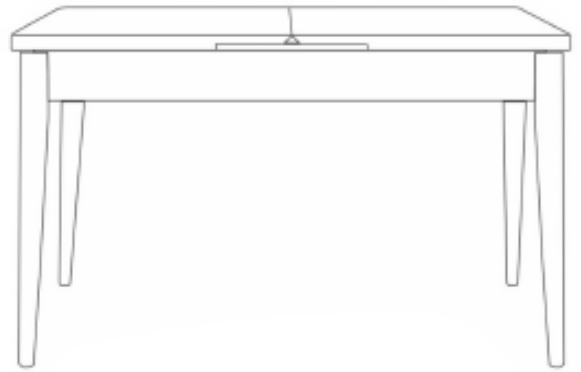

VİNA MASA KURULUM ŞEMASI

6 X 40 CİVATA x 8

VİNA BENCH KURULUM ŞEMASI

6 X 40 CİVATA x 12

6 X 30 CİVATA x 4

VİNA BANK KURULUM ŞEMASI

LİKYA SANDALYE KURULUM ŞEMASI

Bu modül iki kişi tarafından kurulmalıdır.
This unit should be assembled by two persons.