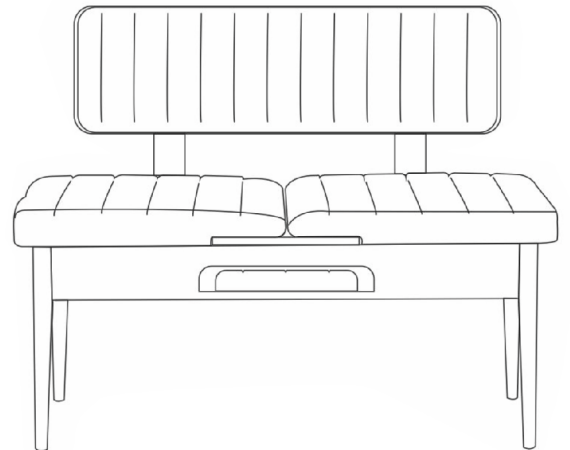

VİNA MASA KURULUM ŞEMASI

6 X 40 CİVATA x 8

VİNA BENCH KURULUM ŞEMASI

6 X 40 CİVATA x 12

6 X 30 CİVATA x 4

VİNA BANK KURULUM ŞEMASI

LİKYA SANDALYE KURULUM ŞEMASI

Bu modül iki kişi tarafından kurulmalıdır.
This unit should be assembled by two persons.