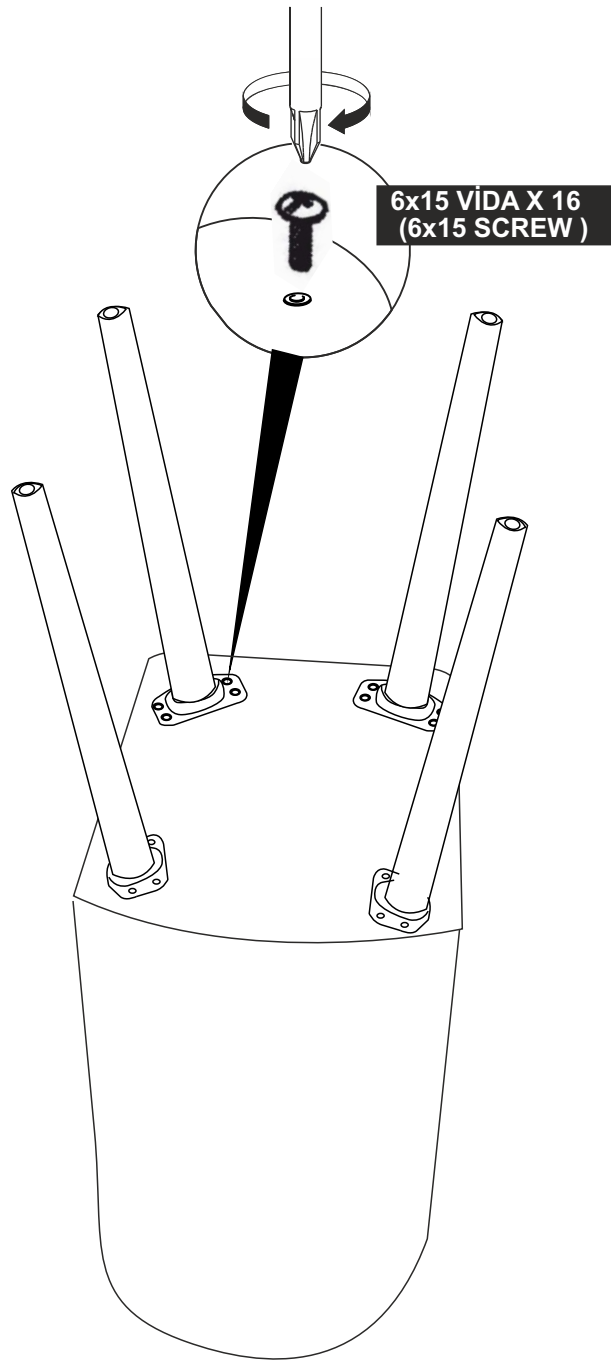

VİNA MASA KURULUM ŞEMASI

6 X 40 CİVATA x 8

VİNA BENCH KURULUM ŞEMASI

6 X 40 CİVATA x 12

6 X 30 CİVATA x 4

VİNA BANK KURULUM ŞEMASI

LİKYA SANDALYE KURULUM ŞEMASI

Bu modül iki kişi tarafından kurulmalıdır.
This unit should be assembled by two persons.

Bu modülün kurulumu için gerekli olan araçlar.
The necessary tools (not included)

AKSESUAR LİSTESİ / ACCESSORY LIST

AYAK DEMİRİ X 4 (İRON)	AHŞAP AYAK X 4 (FURNITURE LEG)	SOMUN X 4 (BOLD NUT)	6x15 VİDA X 16 (6x15 SCREW)
ANAHTAR X 1 (WRENCH)	ŞEFFAF SLİKON X 1 (ayak zemin ayarı)	KAHVERENGİ KEÇE X 2	

* AKSESUARLARI GÖSTERİLDİĞİ GİBİ DÜZ BİR ZEMİN ÜZERİNDE TAKINIZ...
* ÜRÜNÜ KURARKEN MONTAJ SIRASINI TAKİP EDİNİZ

* SANDALYENİN SALLANMAMASI İÇİN BOŞLUK OLAN AYAĞIN ALTINA KEÇE VEYA ŞEFFAF SLİKONU KULLANMAYI İHMAL ETMEYİNİZ !!!

* FIX THE ACCESORIES AS SHOWN FOLLOW THE
INSTALLATION SEQUENCE WHILE INSTALLING THE PRODUCT.

2

3

4

5