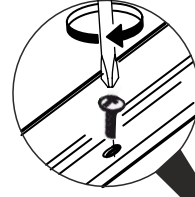

VİNA MASA KURULUM ŞEMASI

6 X 40 CİVATA x 8

VİNA BENCH KURULUM ŞEMASI

6 X 40 CİVATA x 12

6 X 30 CİVATA x 4

VİNA BANK KURULUM ŞEMASI

LİKYA SANDALYE KURULUM ŞEMASI

Bu modül iki kişi tarafından kurulmalıdır.
This unit should be assembled by two persons.