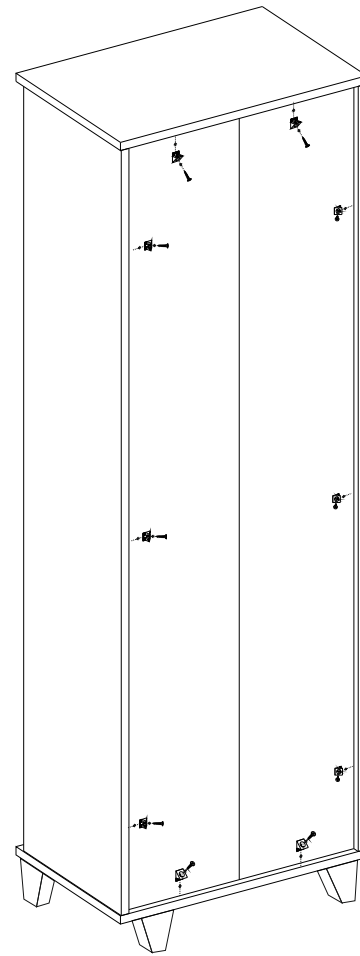

**ARKALIK PİMİ X 12**  
(CORNER WEDGE)

**3,5 X 18 SUNTA VİDASI X 60**  
(3,5X18 SCREW)

**3.5 X 50 VİDA X 4**  
(3.5 X 50 SCREW)

**METAL KULP X 5**  
(HOLDER)

**M4X22 KULP VİDASI X 10**  
(HOLDER SCREW)

**DÜZ MENTEŞE X 8**  
(HINGE)

# PARÇA KODLAMA / GENERAL VIEW

**3**

**4**

8

15