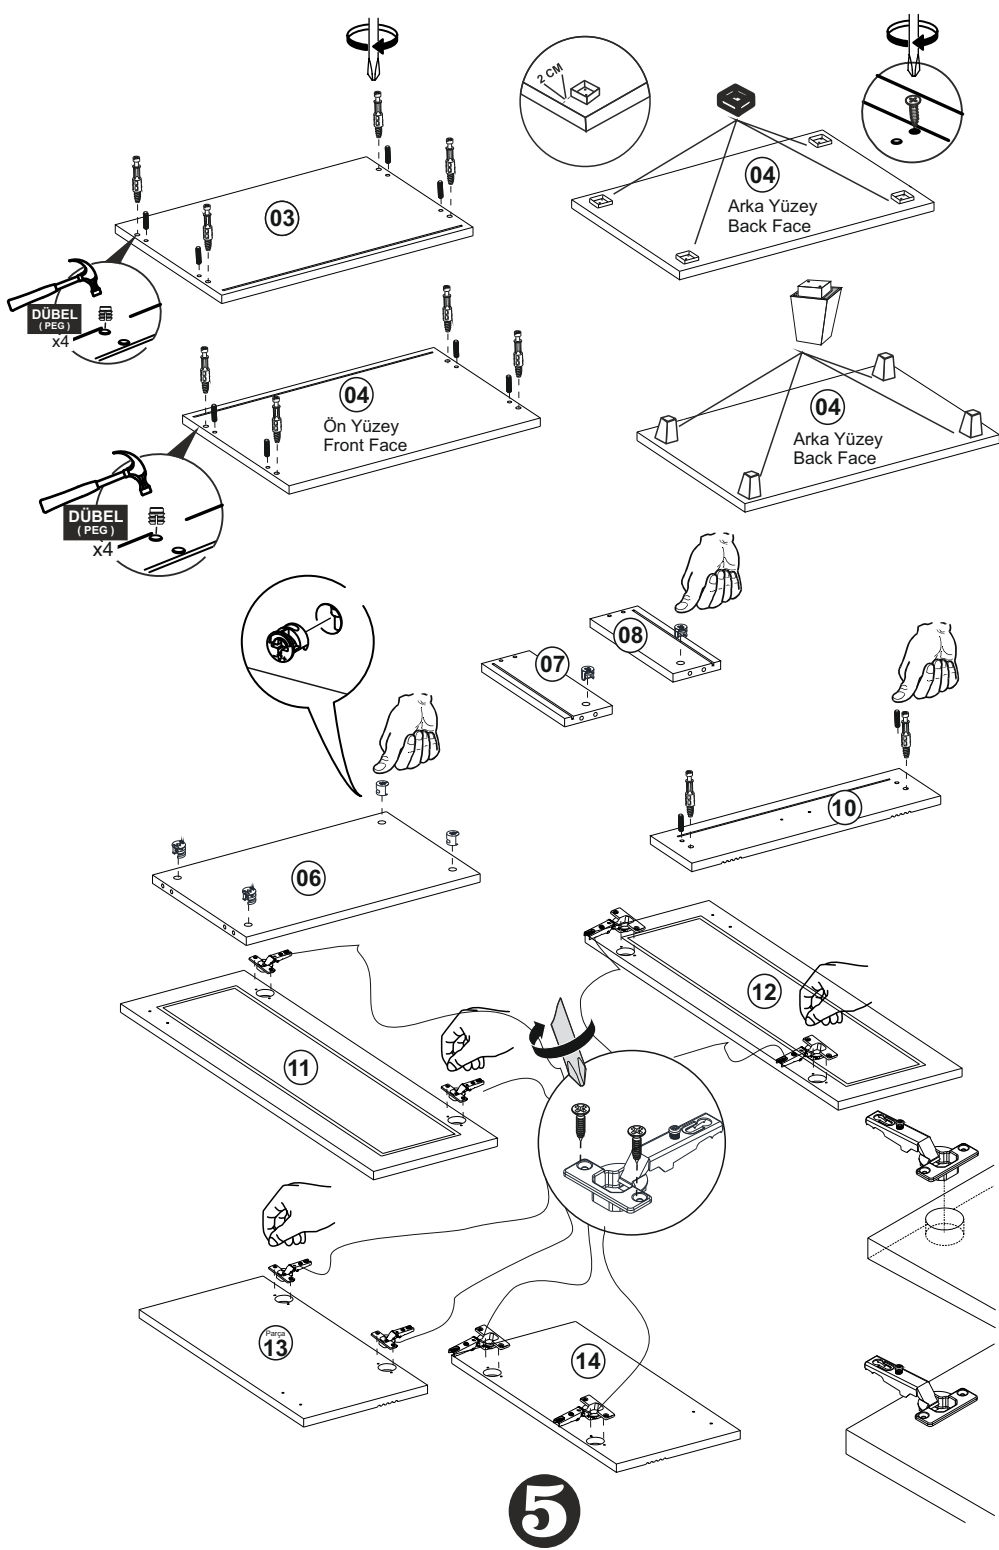

\* FIX THE ACCESSORIES AS SHOWN FOLLOW THE INSTALLATION SEQUENCE WHILE INSTALLING THE PRODUCT.

1

## DİKKAT !! / ATTENTION !!

Minifiks ve Kavela ürünlerimizde kullanılan ana bağlantı malzemesidir. Montaja başlamadan önce lütfen aşağıdaki çizimleri kontrol ederek, anlamaya çalışın...

Minifix and Dowel is the main connection material used in products. Before starting assembly, please check the drawings below...

### Minifix Dübeli (PEG)

Minifix Gövde  
(MINIFIX BODY)

Minifix Mil  
(MINIFIX SHAFT)

Kavela  
(DOWEL)

2

# PARÇA KODLAMA / GENERAL VIEW

**3**

**4**

8

15