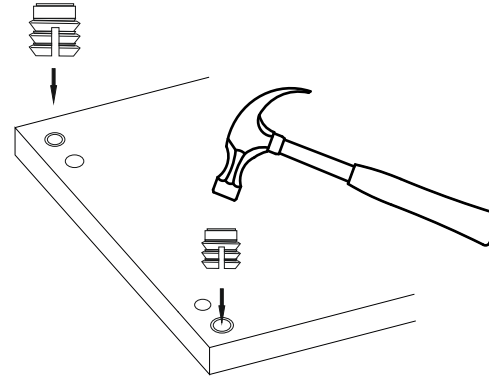

Minifix Dübeli (PEG)