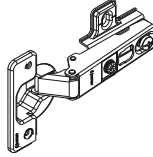

**3,5 X 18 SUNTA VİDASI X 70**  
(3,5X18 SCREW)

**3,5 X 50 VİDA X 4**  
(3.5 X 50 SCREW)

**30 CM ÇEKMECE RAY X1 TK.**  
(RAIL)

**METAL KULP X 3**  
(HOLDER)

**M4X22 KULP VİDASI X 3**  
(HOLDER SCREW)

**DÜZ MENTEŞE X 2**  
(HINGE)

**S. DEVE MENTEŞE X 2**  
(HINGE)

**RAF PİMİ X 8**  
(PLASTIC PIN)

**DÜBEL X 14**  
(PEG)

**BAR MAKASI X 1**  
(SCISSORS)

**PİLASTİK TUTUCU X 6**  
(PLASTIC PIN)

\* AKSESUARLARI GÖSTERİLDİĞİ GİBİ DÜZ BİR ZEMİN ÜZERİNDE TAKINIZ...