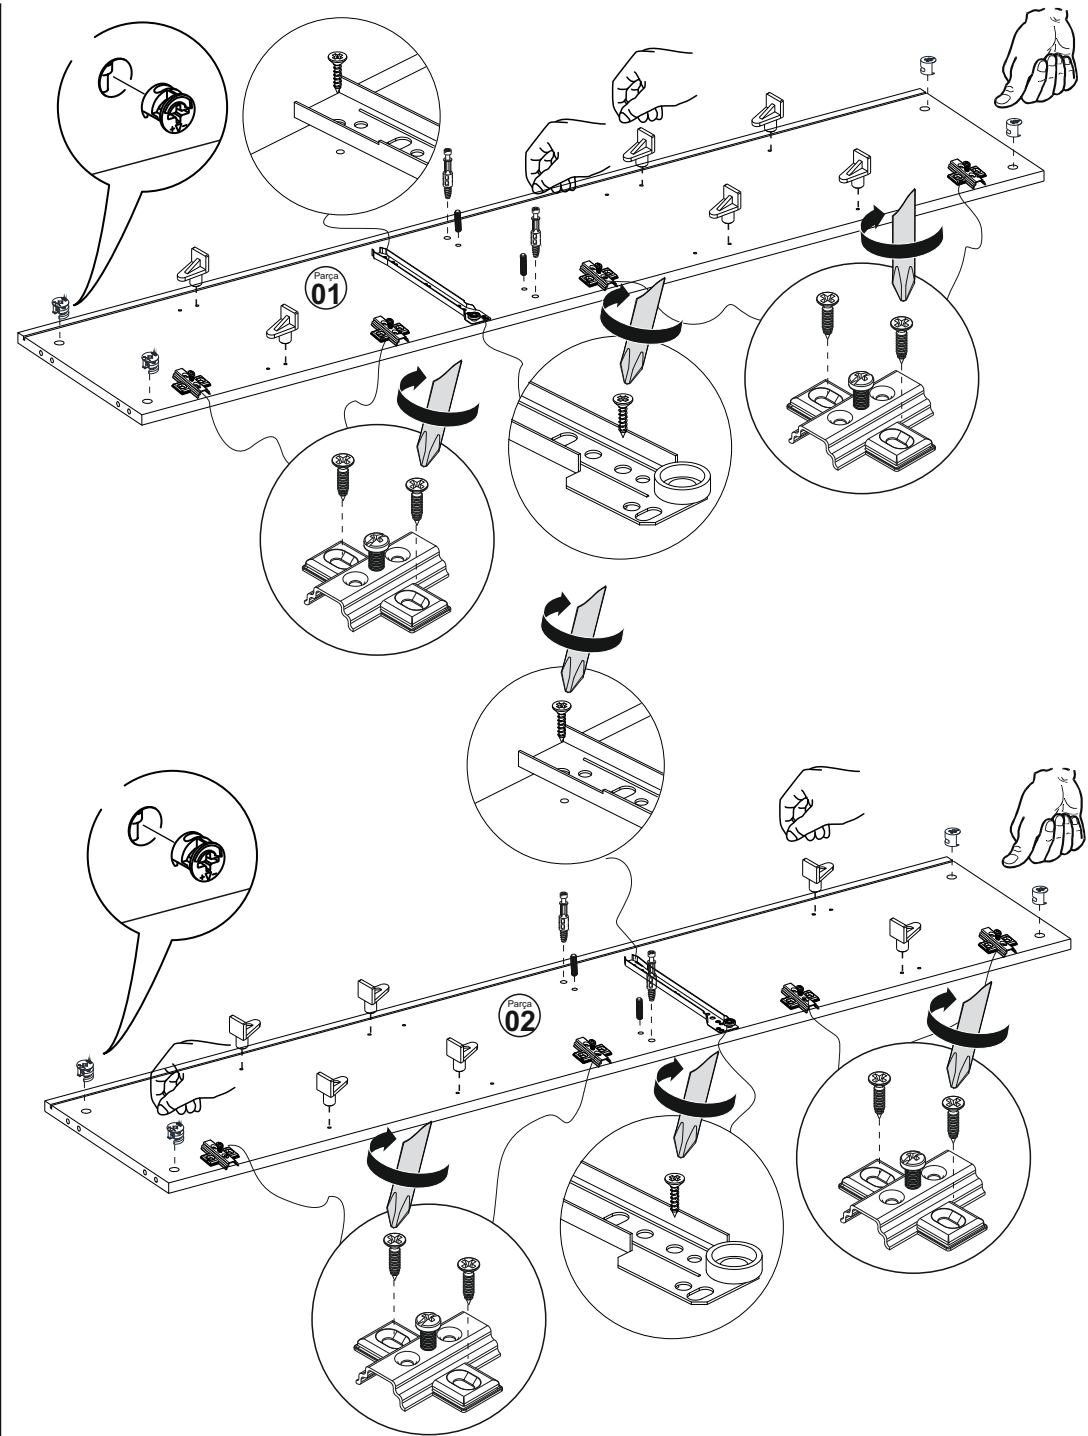

* ÜRÜNÜ KURARKEN MONTAJ SIRASINI TAKİP EDİNİZ

* FIX THE ACCESSORIES AS SHOWN FOLLOW THE INSTALLATION SEQUENCE WHILE INSTALLING THE PRODUCT.

1

DİKKAT !! / ATTENTION !!

Minifiks ve Kavela ürünlerimizde kullanılan ana bağlantı malzemesidir. Montaja başlamadan önce lütfen aşağıdaki çizimleri kontrol ederek, anlamaya çalışın...

Minifix and Dowel is the main connection material used in products. Before starting assembly, please check the drawings below...

Minifix Dübeli (PEG)

Minifix Gövde
(MINIFIX BODY)

Minifix Mil
(MINIFIX SHAFT)

Kavela
(DOWEL)

2

PARÇA KODLAMA / GENERAL VIEW

3

4

11

12