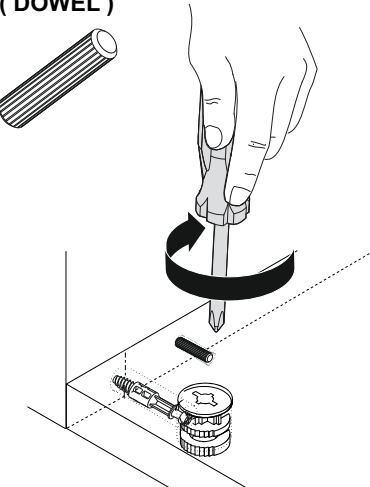

Bu modül iki kişi tarafından kurulmalıdır.
This unit should be assembled by two persons.

Bu modülün kurulumu için gerekli olan araçlar.
The necessary tools (not included)

AKSESUAR LİSTESİ / ACCESSORY LIST

MINİFİX GÖVDE X 14
(MINIFIX BODY)

MINİFİX MİL X14
(MINIFIX SHAFT)

KAVELA X 14
(DOWEL)

ALYAN ANAHTAR X 1
(KEY)

PLS. AYAK X 4
(PLASTIC FOOT)

ARKALIK PİMİ X 10
(CORNER WEDGE)

3,5 X 18 SUNTA VİDASI X 50
(3,5X18 SCREW)

3.5 X 50 VİDA X 4
(3.5 X 50 SCREW)

METAL KULP X 3
(HOLDER)

M4X22 KULP VİDASI X 3
(HOLDER SCREW)

DÜZ MENTEŞE X 4
(HINGE)

30 CM ÇEKMECE RAY X1 TK.
(RAİL)

RAF PİMİ X 12
(PLASTIC PIN)

DÜBEL X 14
(PEG)

* AKSESUARLARI GÖSTERİLDİĞİ GİBİ DÜZ BİR ZEMİN ÜZERİNDE TAKINIZ...

* ÜRÜNÜ KURARKEN MONTAJ SIRASINI TAKİP EDİNİZ

* FIX THE ACCESSORIES AS SHOWN FOLLOW THE INSTALLATION SEQUENCE WHILE INSTALLING THE PRODUCT.

1

DİKKAT !! / ATTENTION !!

Minifiks ve Kavela ürünlerimizde kullanılan ana bağlantı malzemesidir. Montaja başlamadan önce lütfen aşağıdaki çizimleri kontrol ederek, anlamaya çalışın...

Minifix and Dowel is the main connection material used in products. Before starting assembly, please check the drawings below...

Minifix Dübeli (PEG)

Minifix Gövde
(MINIFIX BODY)

Minifix Mil
(MINIFIX SHAFT)

Kavela
(DOWEL)

2