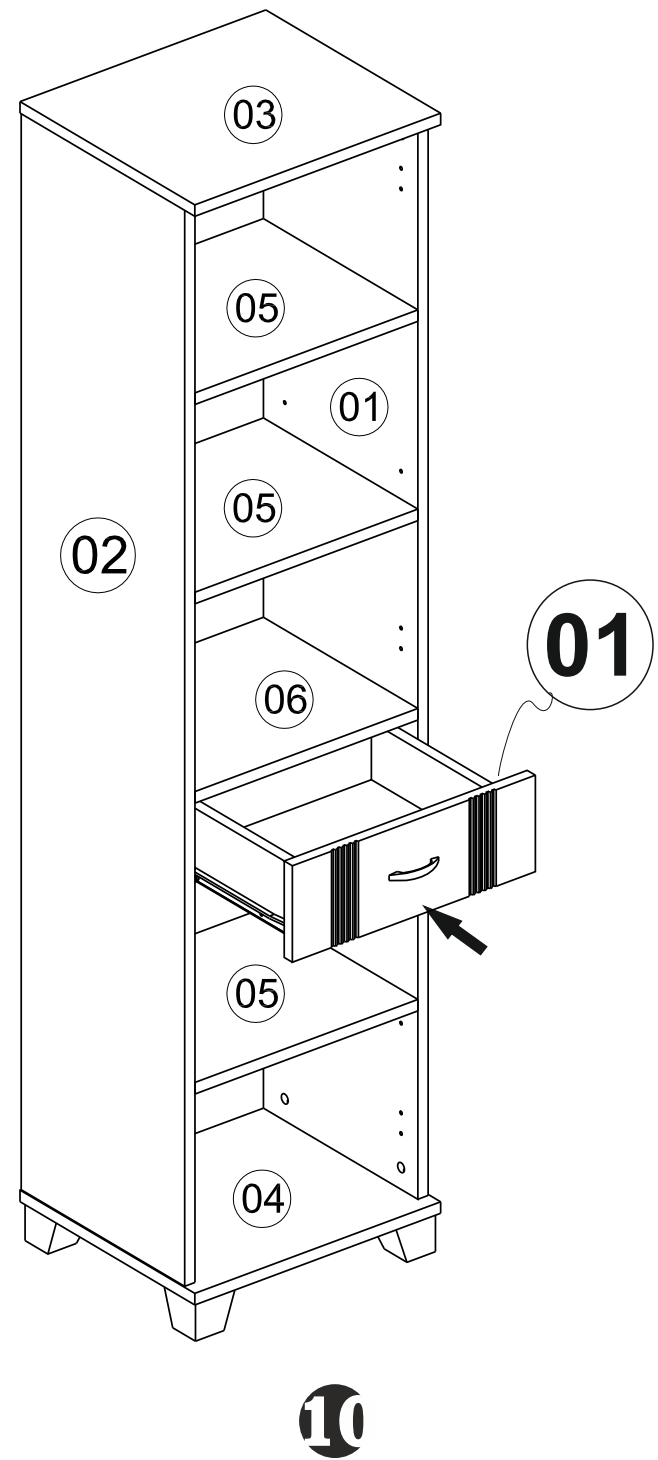

3.5 X 50 VİDA X 4
(3.5 X 50 SCREW)

METAL KULP X 3
(HOLDER)

M4X22 KULP VİDASI X 3
(HOLDER SCREW)

DÜZ MENTEŞE X 4
(HINGE)

30 CM ÇEKMECE RAY X1 TK.
(RAİL)

RAF PİMİ X 12
(PLASTIC PIN)

DÜBEL X 14
(PEG)

* AKSESUARLARI GÖSTERİLDİĞİ GİBİ DÜZ BİR ZEMİN ÜZERİNDE TAKINIZ...

Kavela
(DOWEL)

2

PARÇA KODLAMA / GENERAL VIEW

3

4

11

12