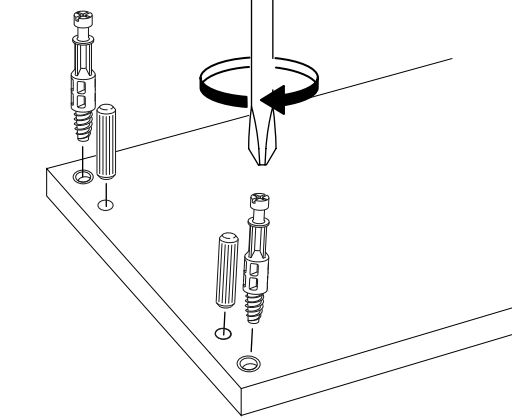

* ÜRÜNÜ KURARKEN MONTAJ SIRASINI TAKİP EDİNİZ

* FIX THE ACCESSORIES AS SHOWN FOLLOW THE INSTALLATION SEQUENCE WHILE INSTALLING THE PRODUCT.

1

DİKKAT !! / ATTENTION !!

Minifiks ve Kavela ürünlerimizde kullanılan ana bağlantı malzemesidir. Montaja başlamadan önce lütfen aşağıdaki çizimleri kontrol ederek, anlamaya çalışın...

Minifix and Dowel is the main connection material used in products. Before starting assembly, please check the drawings below...

Minifix Dübeli (PEG)

Minifix Gövde
(MINIFIX BODY)

Minifix Mil
(MINIFIX SHAFT)