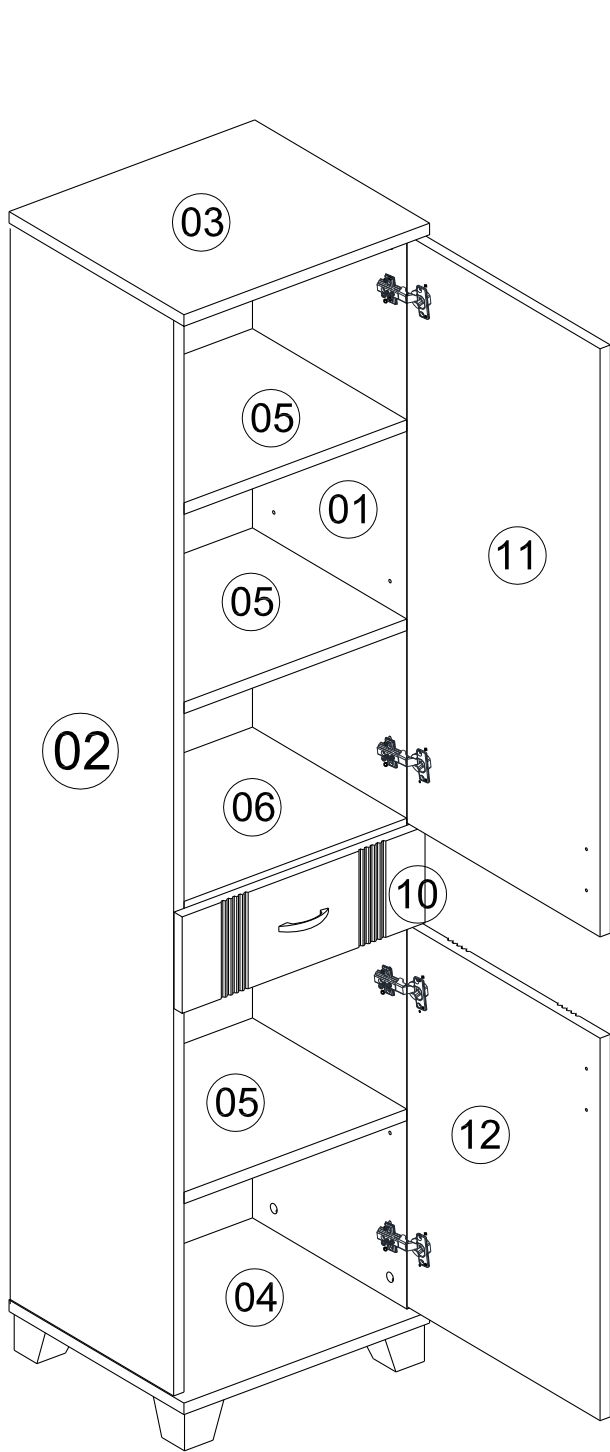

3.5 X 50 VİDA X 4
(3.5 X 50 SCREW)

METAL KULP X 3
(HOLDER)

M4X22 KULP VİDASI X 3
(HOLDER SCREW)

DÜZ MENTEŞE X 4
(HINGE)

30 CM ÇEKMECE RAY X1 TK.
(RAİL)

RAF PİMİ X 12
(PLASTIC PIN)

DÜBEL X 14
(PEG)

* AKSESUARLARI GÖSTERİLDİĞİ GİBİ DÜZ BİR ZEMİN ÜZERİNDE TAKINIZ...

Kavela
(DOWEL)

2

PARÇA KODLAMA / GENERAL VIEW

3

4

11

12