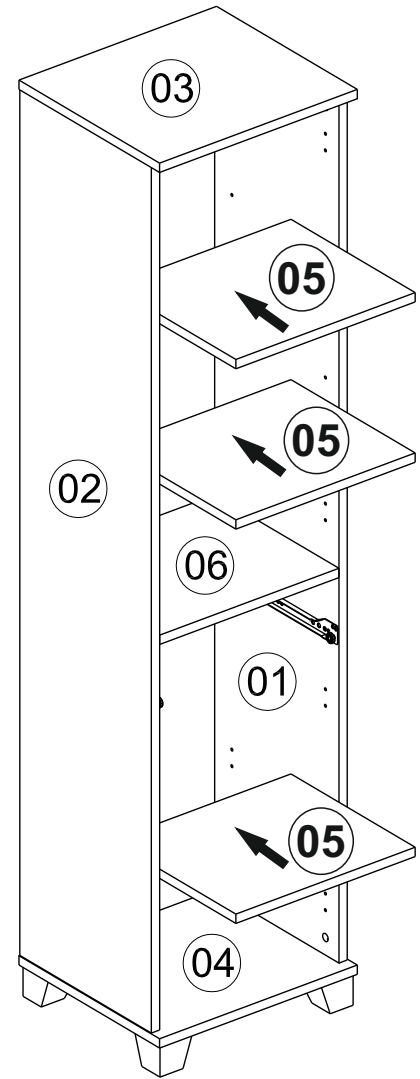

3.5 X 50 VİDA X 4
(3.5 X 50 SCREW)

METAL KULP X 3
(HOLDER)

M4X22 KULP VİDASI X 3
(HOLDER SCREW)

DÜZ MENTEŞE X 4
(HINGE)

30 CM ÇEKMECE RAY X1 TK.
(RAİL)

RAF PİMİ X 12
(PLASTIC PIN)

DÜBEL X 14
(PEG)

* AKSESUARLARI GÖSTERİLDİĞİ GİBİ DÜZ BİR ZEMİN ÜZERİNDE TAKINIZ...

Kavela
(DOWEL)

2

PARÇA KODLAMA / GENERAL VIEW

3

4

11

12