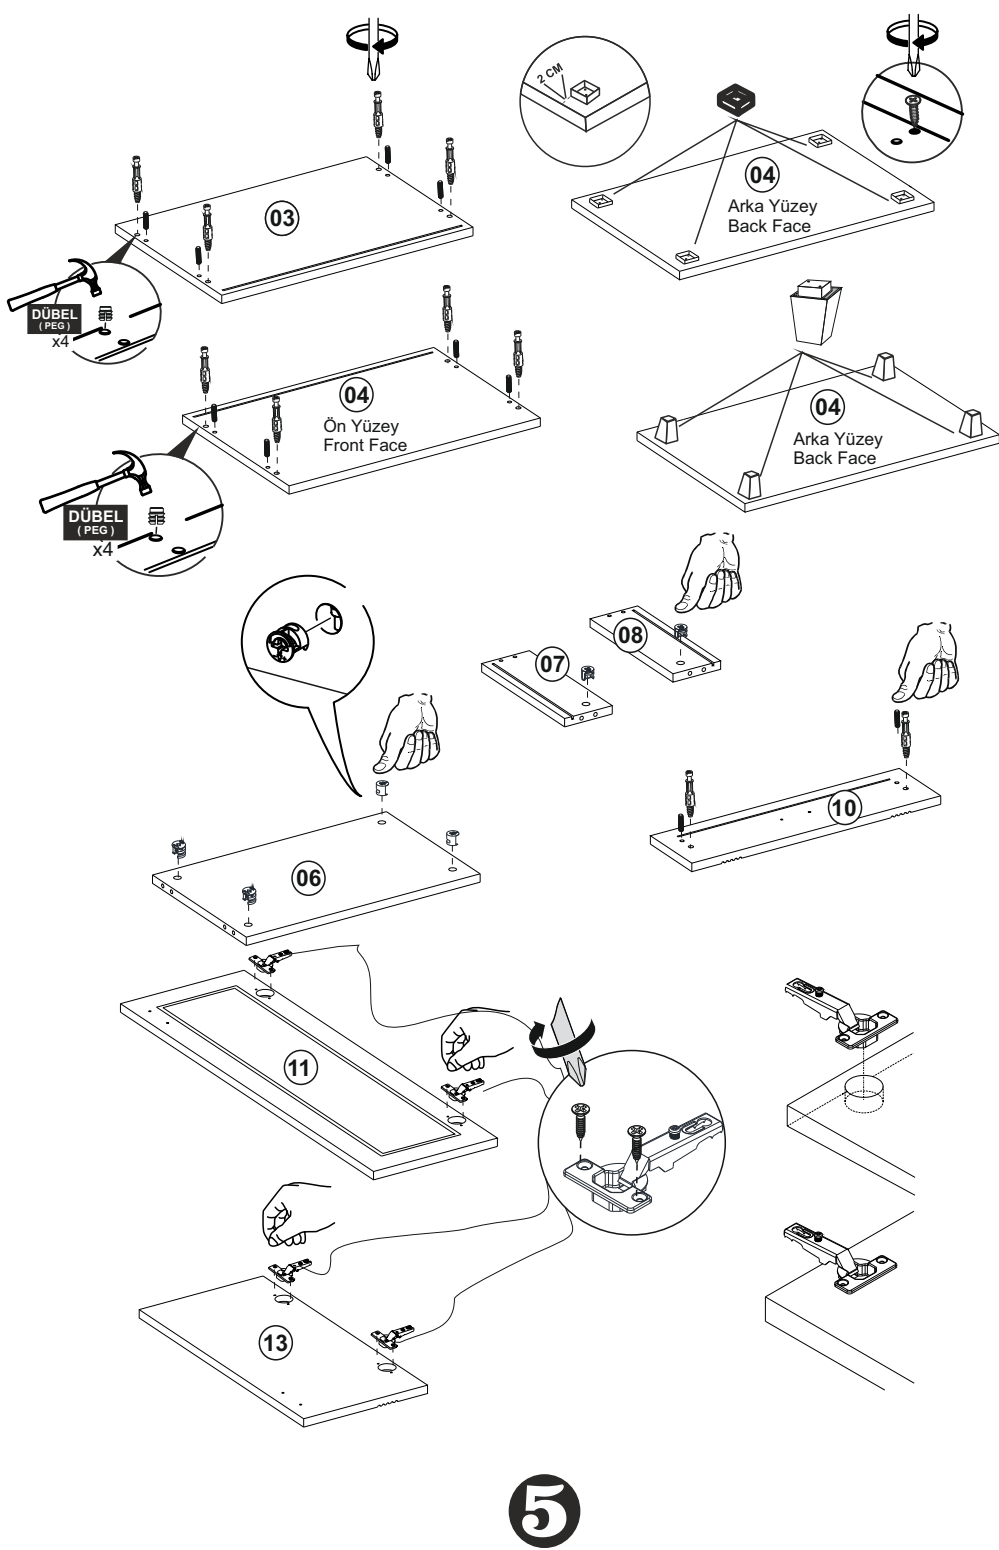

* ÜRÜNÜ KURARKEN MONTAJ SIRASINI TAKİP EDİNİZ

* FIX THE ACCESSORIES AS SHOWN FOLLOW THE INSTALLATION SEQUENCE WHILE INSTALLING THE PRODUCT.

1

DİKKAT !! / ATTENTION !!

Minifiks ve Kavela ürünlerimizde kullanılan ana bağlantı malzemesidir. Montaja başlamadan önce lütfen aşağıdaki çizimleri kontrol ederek, anlamaya çalışın...

Minifix and Dowel is the main connection material used in products. Before starting assembly, please check the drawings below...

Minifix Dübeli (PEG)

Minifix Gövde
(MINIFIX BODY)

Minifix Mil
(MINIFIX SHAFT)

Kavela
(DOWEL)

2

PARÇA KODLAMA / GENERAL VIEW

3

4

11

12