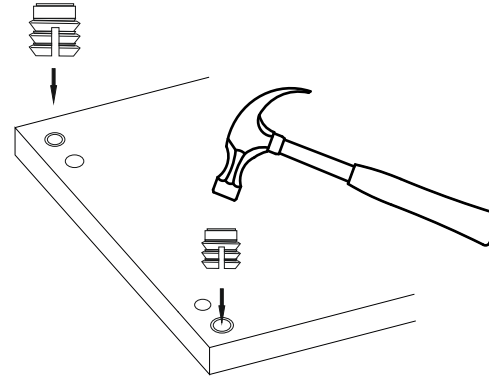

Minifix Dübeli (PEG)

Minifix Gövde
(MINIFIX BODY)

Minifix Mil
(MINIFIX SHAFT)

Kavela
(DOWEL)