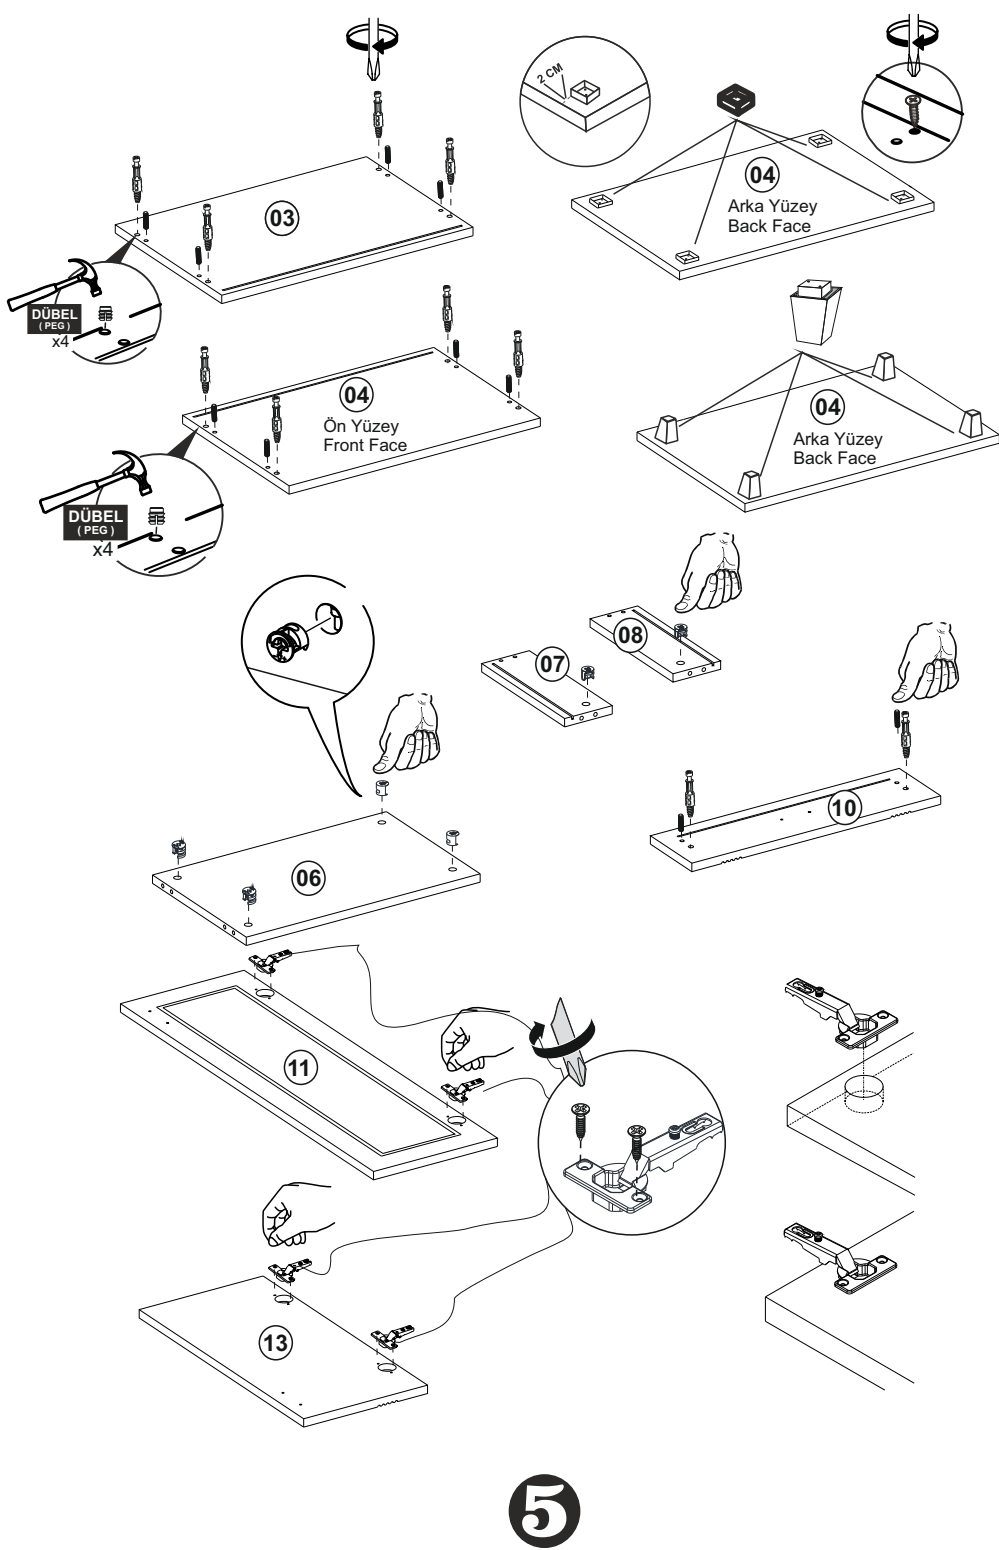

\* FIX THE ACCESSORIES AS SHOWN FOLLOW THE INSTALLATION SEQUENCE WHILE INSTALLING THE PRODUCT.

1

## DİKKAT !! / ATTENTION !!

Minifiks ve Kavela ürünlerimizde kullanılan ana bağlantı malzemesidir. Montaja başlamadan önce lütfen aşağıdaki çizimleri kontrol ederek, anlamaya çalışın...

Minifix and Dowel is the main connection material used in products. Before starting assembly, please check the drawings below...

### Minifix Dübeli (PEG)

Minifix Gövde  
(MINIFIX BODY)

Minifix Mil  
(MINIFIX SHAFT)

Kavela  
(DOWEL)

2

# PARÇA KODLAMA / GENERAL VIEW

**11**

**12**