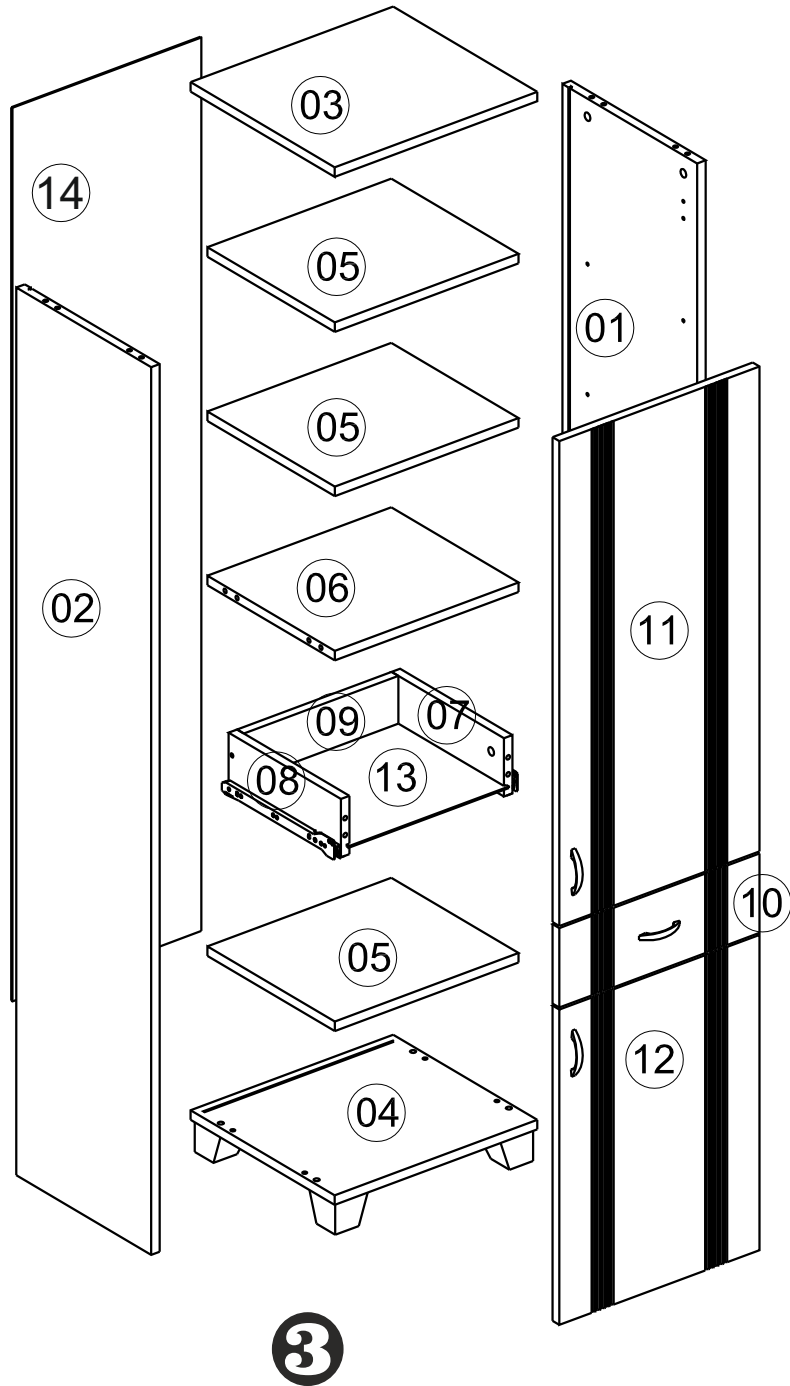

PARÇA KODLAMA / GENERAL VIEW