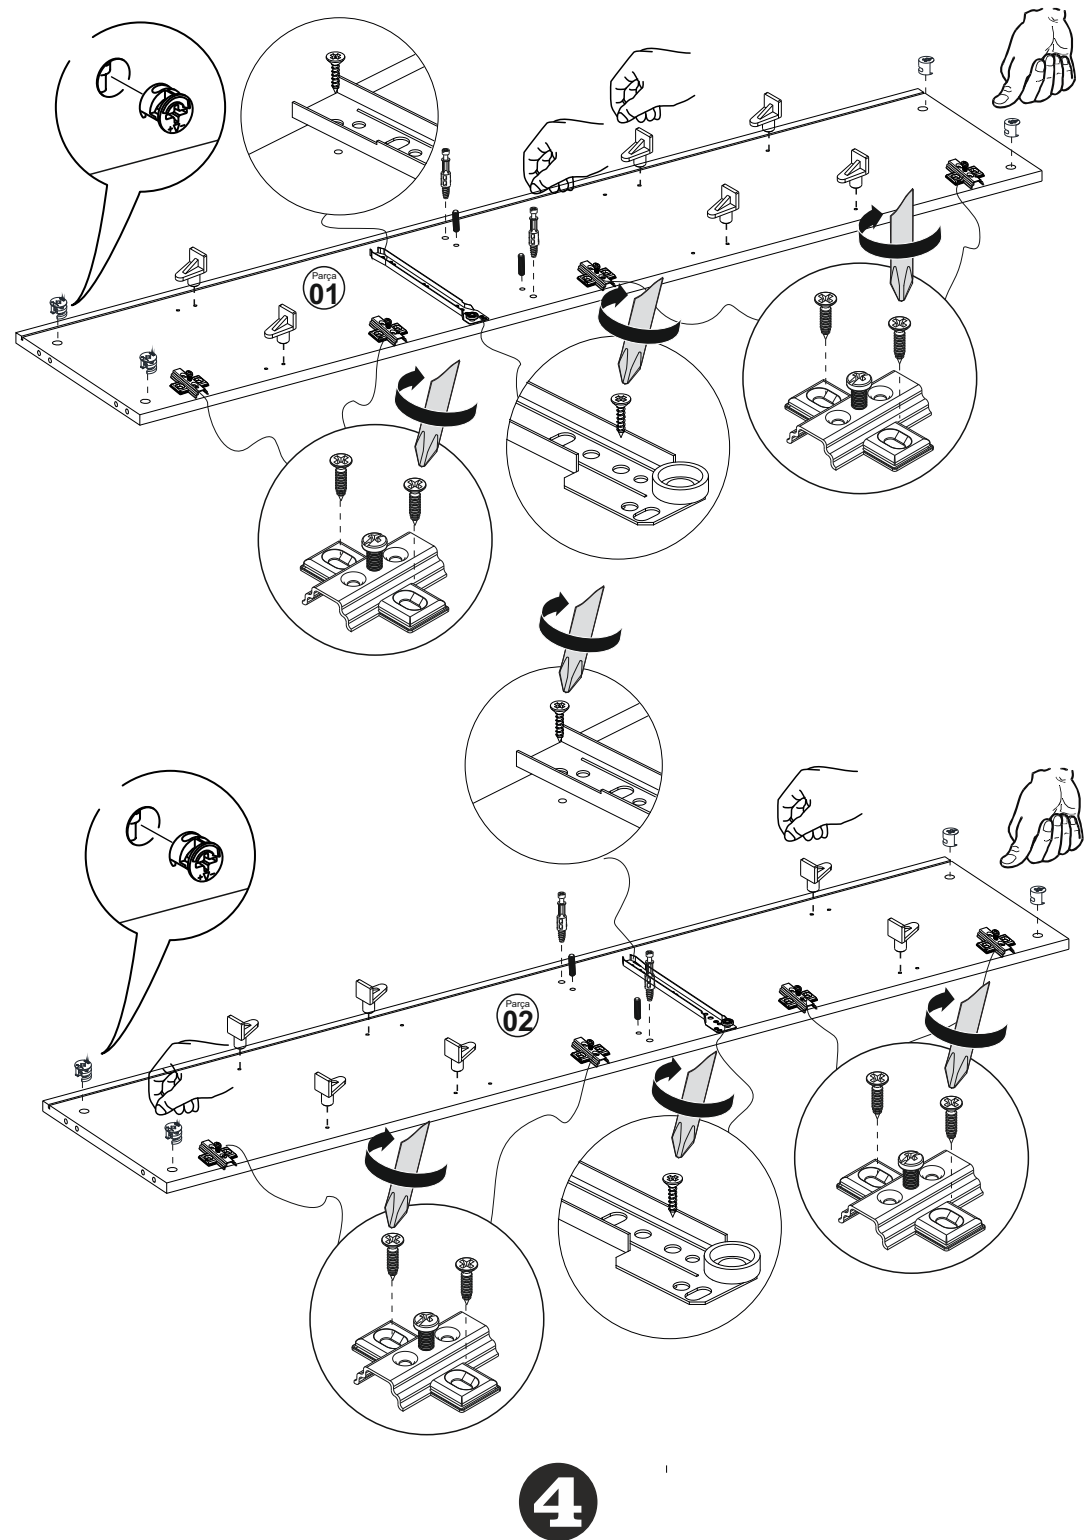

\* FIX THE ACCESSORIES AS SHOWN FOLLOW THE INSTALLATION SEQUENCE WHILE INSTALLING THE PRODUCT.

1

## DİKKAT !! / ATTENTION !!

Minifiks ve Kavela ürünlerimizde kullanılan ana bağlantı malzemesidir. Montaja başlamadan önce lütfen aşağıdaki çizimleri kontrol ederek, anlamaya çalışın...

Minifix and Dowel is the main connection material used in products. Before starting assembly, please check the drawings below...

### Minifix Dübeli (PEG)

Minifix Gövde  
(MINIFIX BODY)

Minifix Mil  
(MINIFIX SHAFT)

Kavela  
(DOWEL)

2

# PARÇA KODLAMA / GENERAL VIEW

**11**

**12**