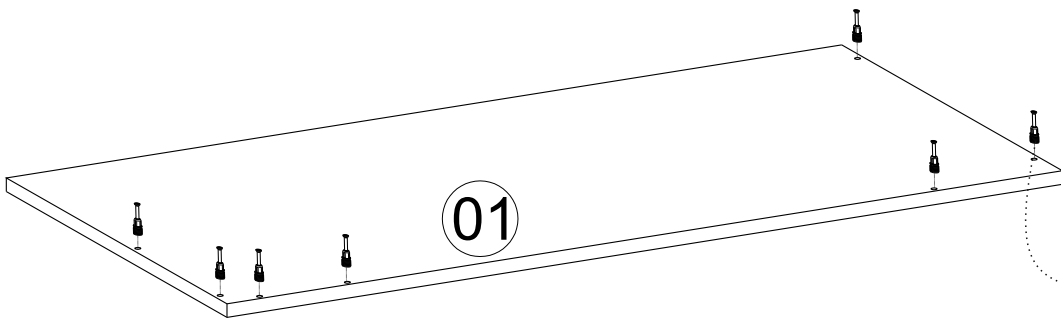

PARÇA KODLAMA / GENERAL VIEW

KARGODAN KAYNAKLI KIRIKLAR VE EKSİKLER İÇİN 0542 445 39 87 NOLU TELİ ARAYABİLİRSİNİZ

A02

A01

A10

A13

MENTEŞE
TABANI

A10