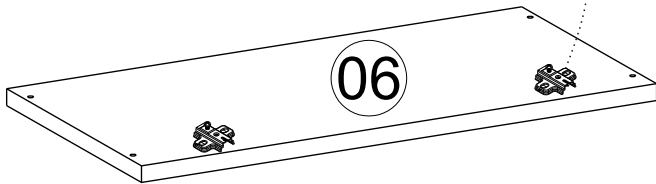

A52

4x50
YHB Vida