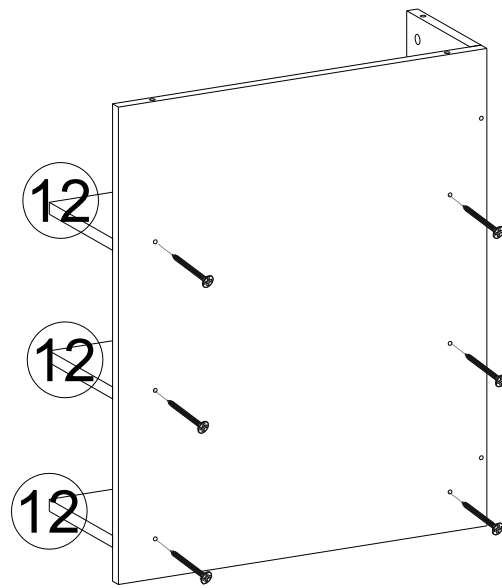

A12

DÜZ
MENTEŞE

A52

4x50
YHB Vida

*Diğer ürünlerimizi gördünüz mü?
Have you seen our other products ?*

www.kalenderdekor.com

İYİ GÜNLERDE KULLANINIZ....