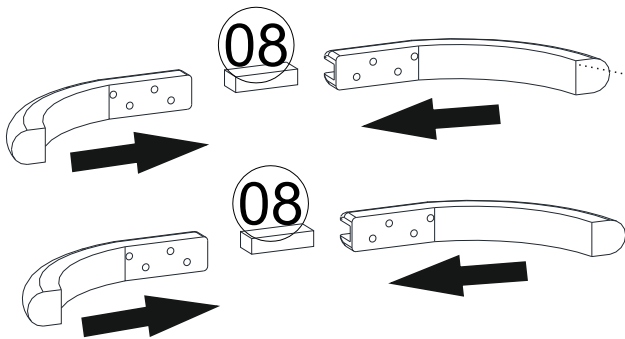

A52

4x50
YHB Vida