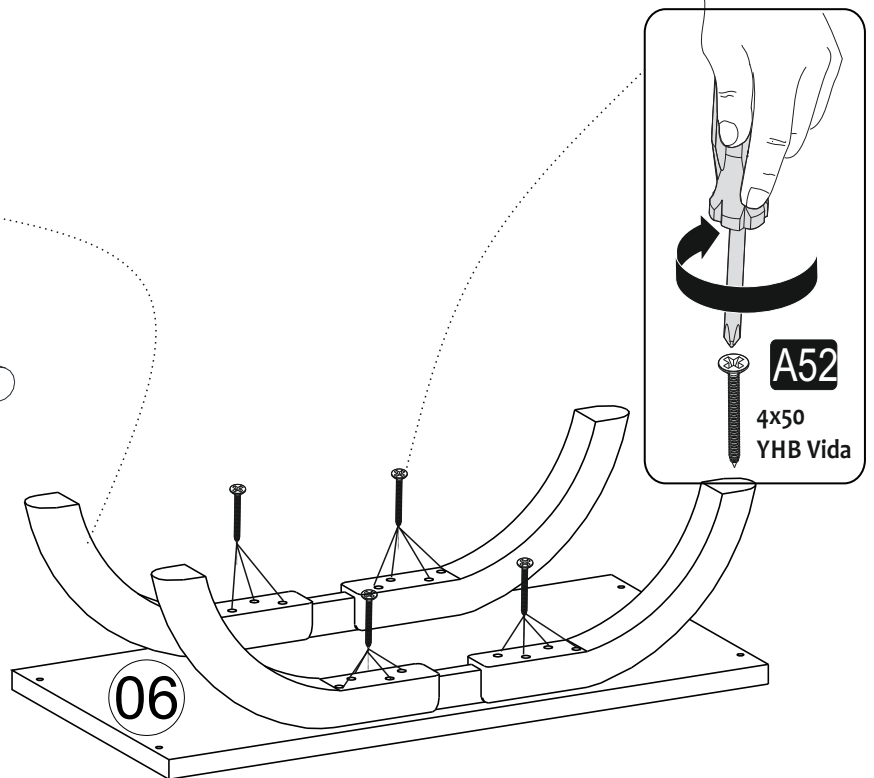

PARÇA KODLAMA / GENERAL VIEW

KARGODAN KAYNAKLI KIRIKLAR VE EKSİKLER İÇİN 0542 445 39 87 NOLU TELİ ARAYABİLİRSİNİZ

A02

A01

A10

A13

MENTEŞE
TABANI

A10

A12

DÜZ
MENTEŞE

A52

4x50
YHB Vida

*Diğer ürünlerimizi gördünüz mü?
Have you seen our other products ?*

www.kalenderdekor.com

İYİ GÜNLERDE KULLANINIZ....