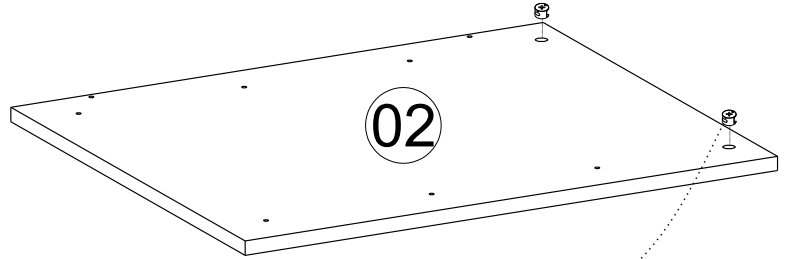

PARÇA KODLAMA / GENERAL VIEW

KARGODAN KAYNAKLI KIRIKLAR VE EKSİKLER İÇİN 0542 445 39 87 NOLU TELİ ARAYABİLİRSİNİZ

A02

A01

A10

A13

MENTEŞE
TABANI

A10