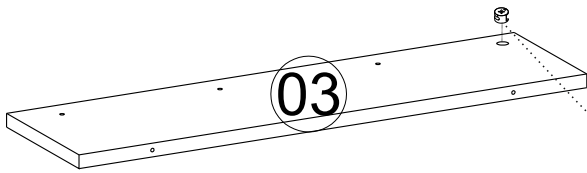

A02

A01

A10

A13

MENTEŞE
TABANI

A10

A12

DÜZ
MENTEŞE

A52

4x50
YHB Vida