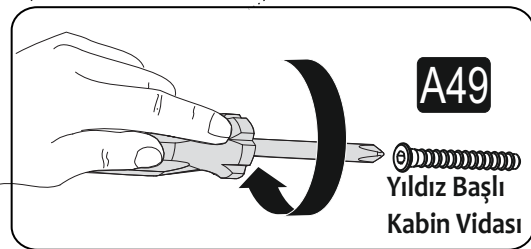

A12

DÜZ
MENTEŞE

A52

4x50
YHB Vida

*Diğer ürünlerimizi gördünüz mü?
Have you seen our other products ?*

www.kalenderdekor.com

İYİ GÜNLERDE KULLANINIZ....