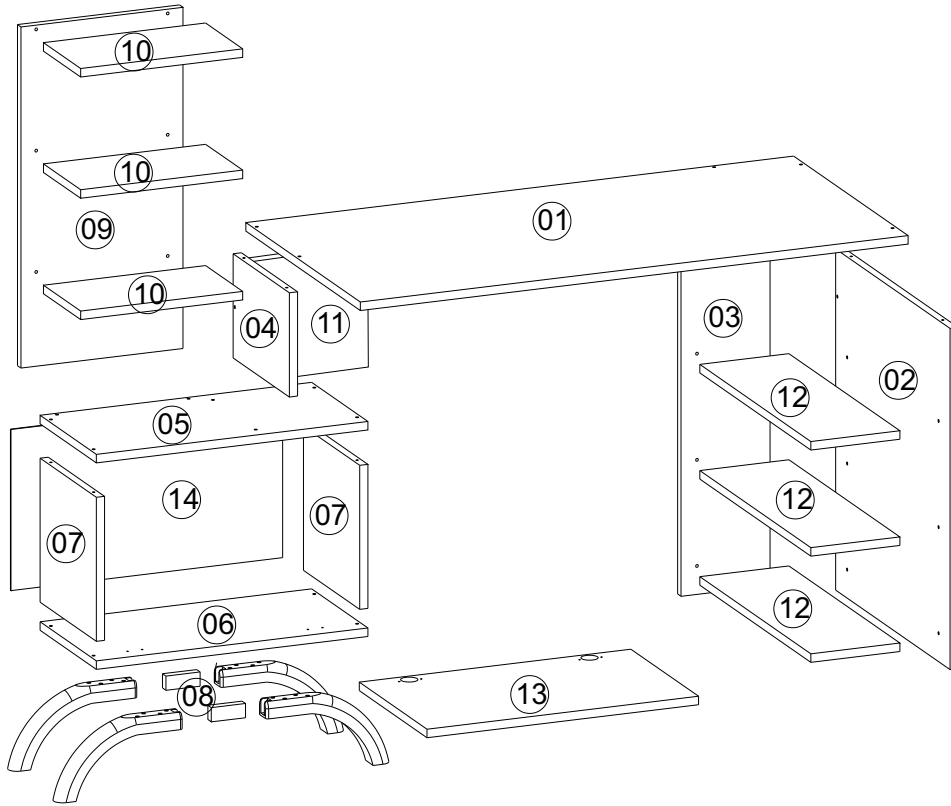

PARÇA KODLAMA / GENERAL VIEW

KARGODAN KAYNAKLI KIRIKLAR VE EKSİKLER İÇİN 0542 445 39 87 NOLU TELİ ARAYABİLİRSİNİZ

A02

A01

A10

A13

MENTEŞE
TABANI

A10