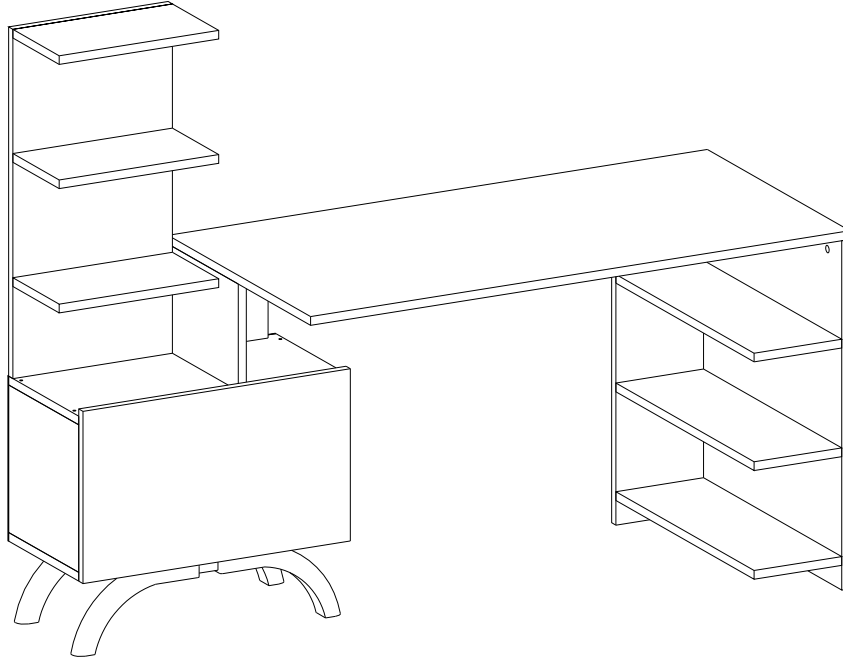

KARGODAN KAYNAKLI KIRIKLAR VE EKSİKLER İÇİN 0542 445 39 87 NOLU TELİ ARAYABİLİRSİNİZ

MONTAJ VE KULLANIM KLAVUZU ASSEMBLY MANUEL

Sizlere daha iyi hizmet verebilmek ve kullanım dışı kalan atık malzemelerin tekrar üretim süreçlerine kazandırılması için lütfen geri dönüşüme destek verelim...