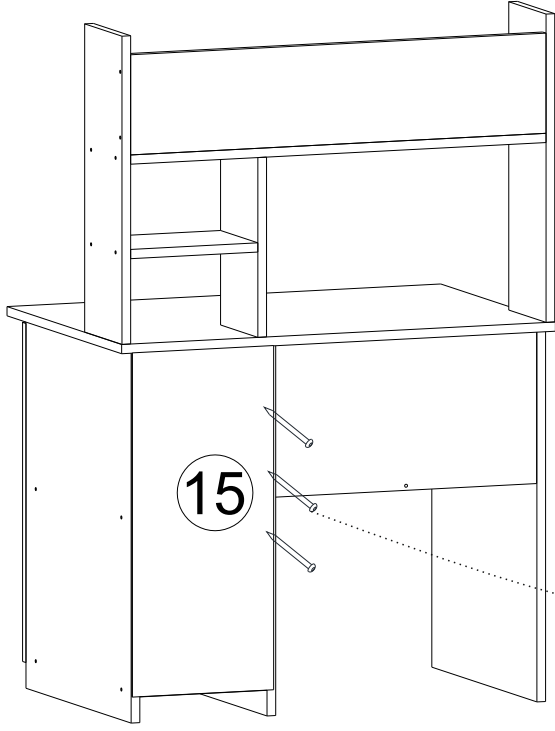

İYİ GÜNLERDE KULLANINIZ...