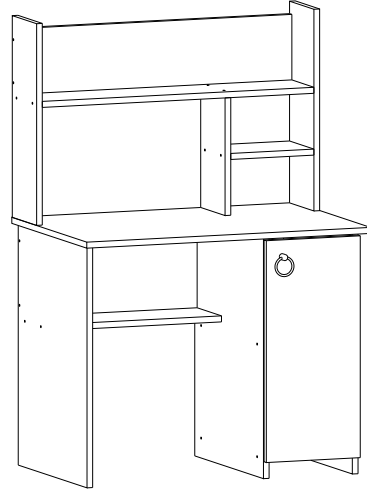

İYİ GÜNLERDE KULLANINIZ...