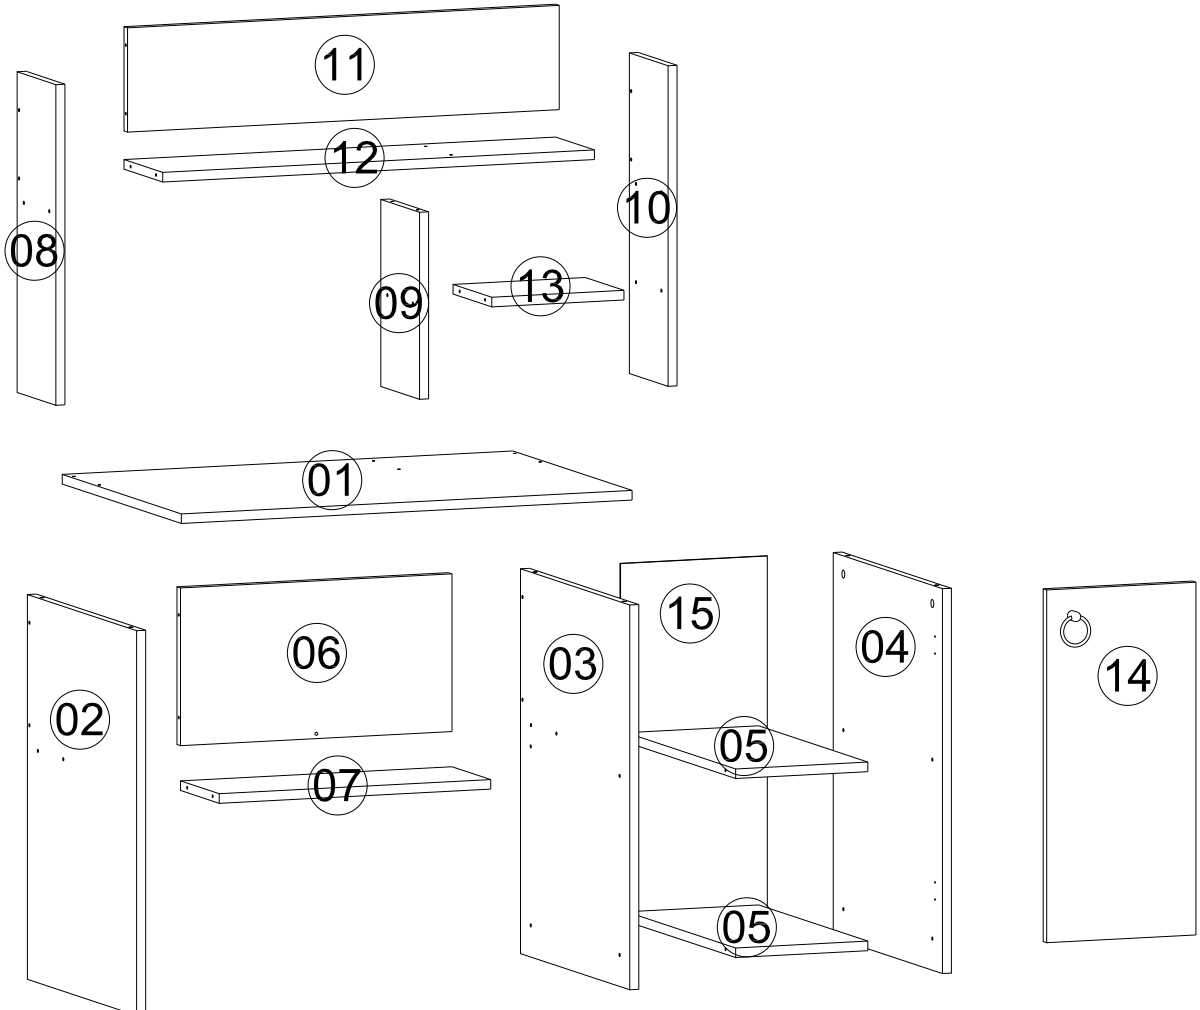

PARÇA KODLAMA / GENERAL VIEW