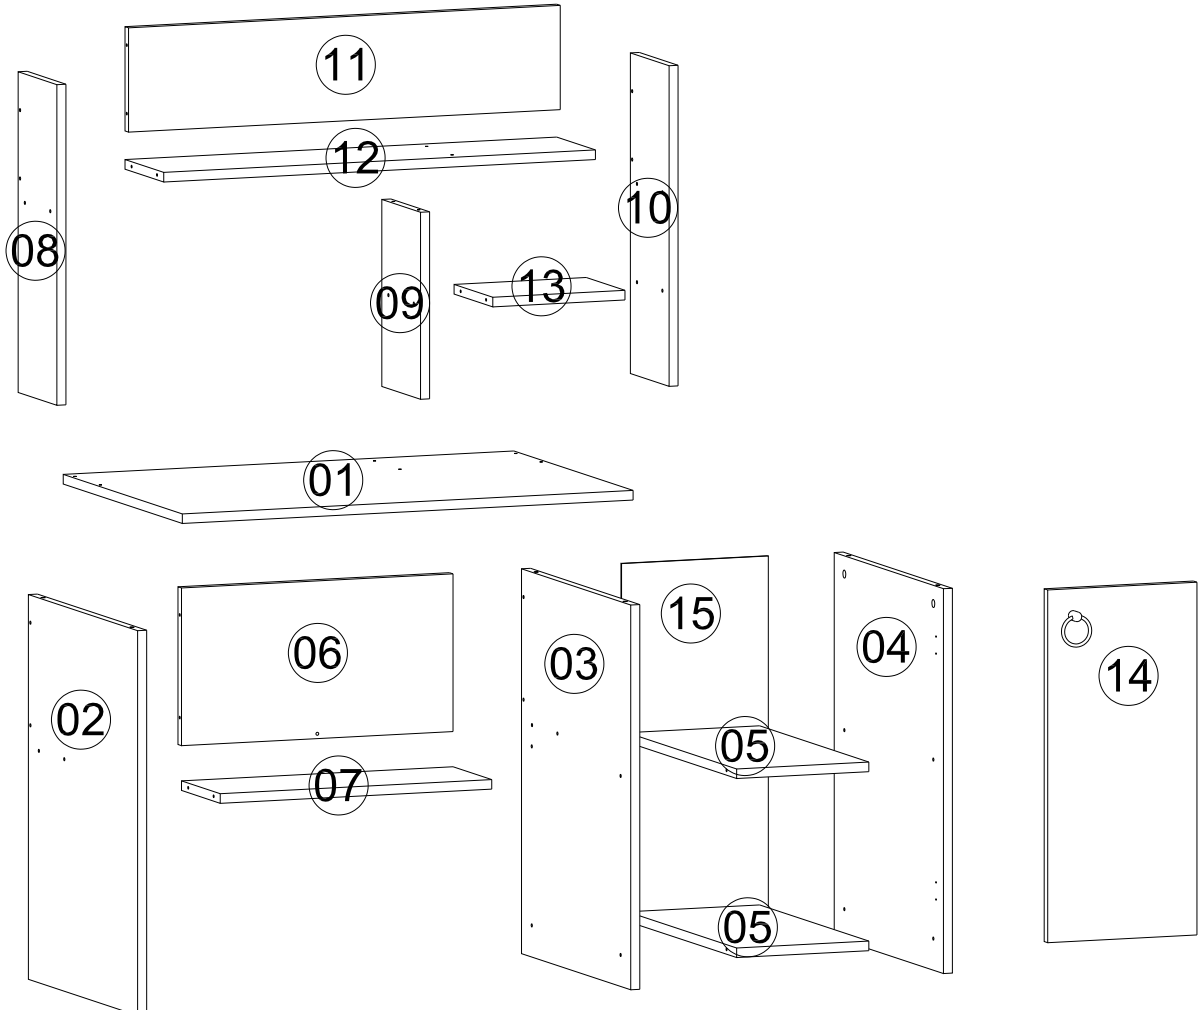

PARÇA KODLAMA / GENERAL VIEW