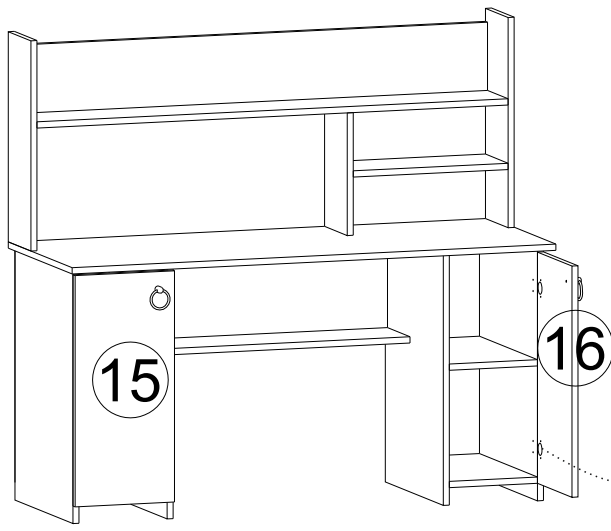

*Diğer ürünlerimizi gördünüz mü?
Have you seen our other products ?*

www.kalenderdekor.com