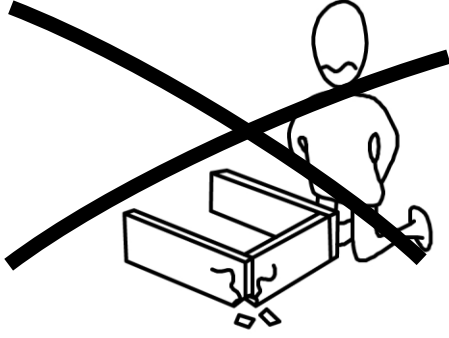

**KARGODAN KAYNAKLI KIRIK VE EKSİKLER İÇİN TEL:0542 445 39 87**

**MONTAJ VE KULLANIM KLAVUZU**  
**ASSEMBLY MANUEL**

*Sizlere daha iyi hizmet verebilmek ve kullanım dışı kalan atık malzemelerin tekrar üretim süreçlerine kazandırılması için lütfen geri dönüşüme destek verelim...*

Sayın Müşterimiz,

Satınalmış olduğunuz bu ürün sizlere ulaşmadan önce tarafımızdan her türlü kontrol ve testlere tabii tutulmuştur. Bu durumda bile taşıma sırasında bazı parçaların zarar görmesi mümkündür. Böyle bir durum ile karşılaşırsanız ürünün tamamını geri göndermeyiniz. Sadece zarar gören parçayı isteyiniz. Gerekli parçayı isterken ise servis kartına bakarak tam olarak tanımlayınız. Eksik olan parça en hızlı şekilde tarafınıza gönderilecektir.