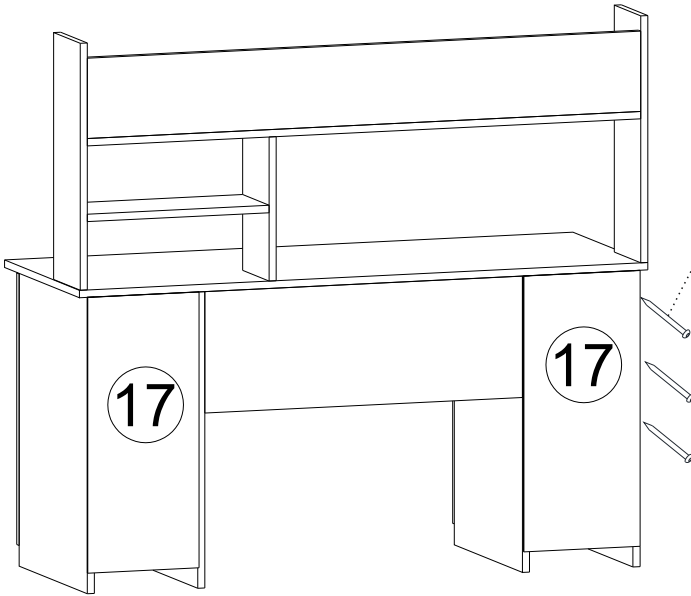

*Diğer ürünlerimizi gördünüz mü?
Have you seen our other products ?*

www.kalenderdekor.com