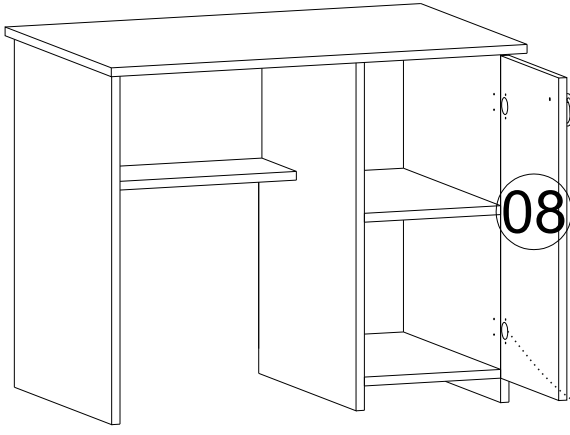

*Diğer ürünlerimizi gördünüz mü?
Have you seen our other products ?*

www.kalenderdekor.com