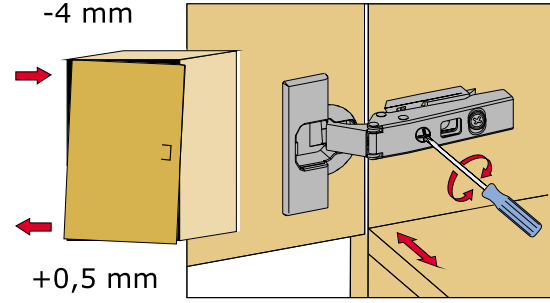

*Diğer ürünlerimizi gördünüz mü?
Have you seen our other products ?*

www.kalenderdekor.com