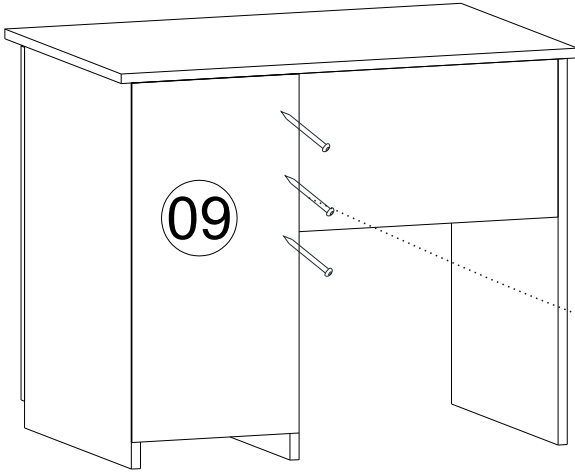

*Diğer ürünlerimizi gördünüz mü?
Have you seen our other products ?*

www.kalenderdekor.com