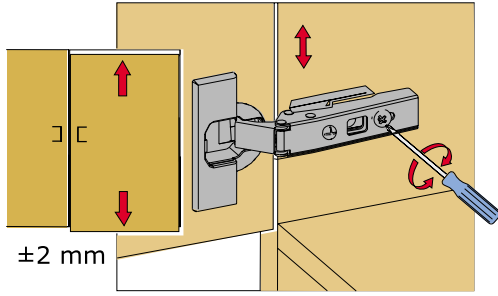

*Diğer ürünlerimizi gördünüz mü?
Have you seen our other products ?*

www.kalenderdekor.com