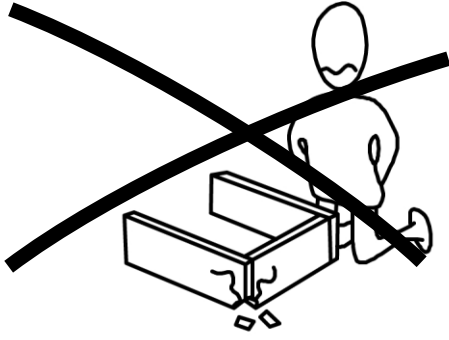

KARGODAN KAYNAKLI KIRIK VE EKSİKLER İÇİN TEL:0542 445 39 87

MONTAJ VE KULLANIM KLAVUZU ASSEMBLY MANUEL

Sizlere daha iyi hizmet verebilmek ve kullanım dışı kalan atık malzemelerin tekrar üretim süreçlerine kazandırılması için lütfen geri dönüşüme destek verelim...

Sayın Müşterimiz,

Satınalmış olduğunuz bu ürün sizlere ulaşmadan önce tarafımızdan her türlü kontrol ve testlere tabii tutulmuştur. Bu durumda bile taşıma sırasında bazı parçaların zarar görmesi mümkündür. Böyle bir durum ile karşılaşırsanız ürünün tamamını geri göndermeyiniz. Sadece zarar gören parçayı isteyiniz. Gerekli parçayı isterken ise servis kartına bakarak tam olarak tanımlayınız. Eksik olan parça en hızlı şekilde tarafınıza gönderilecektir.