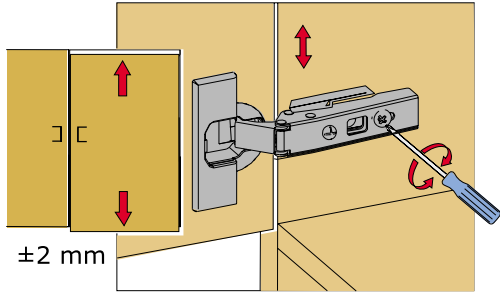

*Diğer ürünlerimizi gördünüz mü?
Have you seen our other products ?*

www.kalenderdekor.com