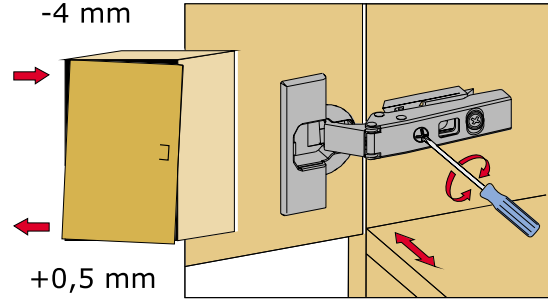

*Diğer ürünlerimizi gördünüz mü?
Have you seen our other products ?*
www.kalenderdekor.com