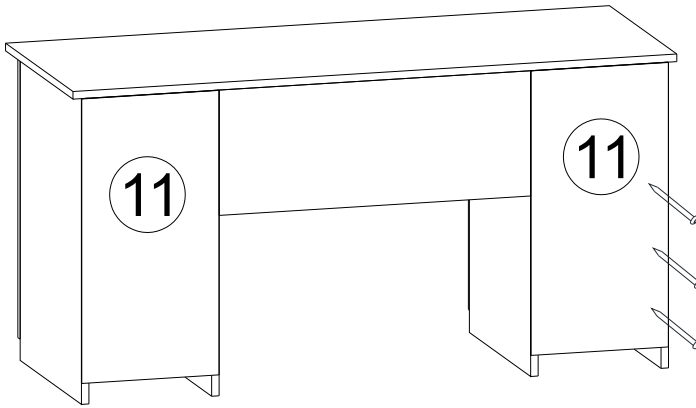

*Diğer ürünlerimizi gördünüz mü?
Have you seen our other products ?*

www.kalenderdekor.com