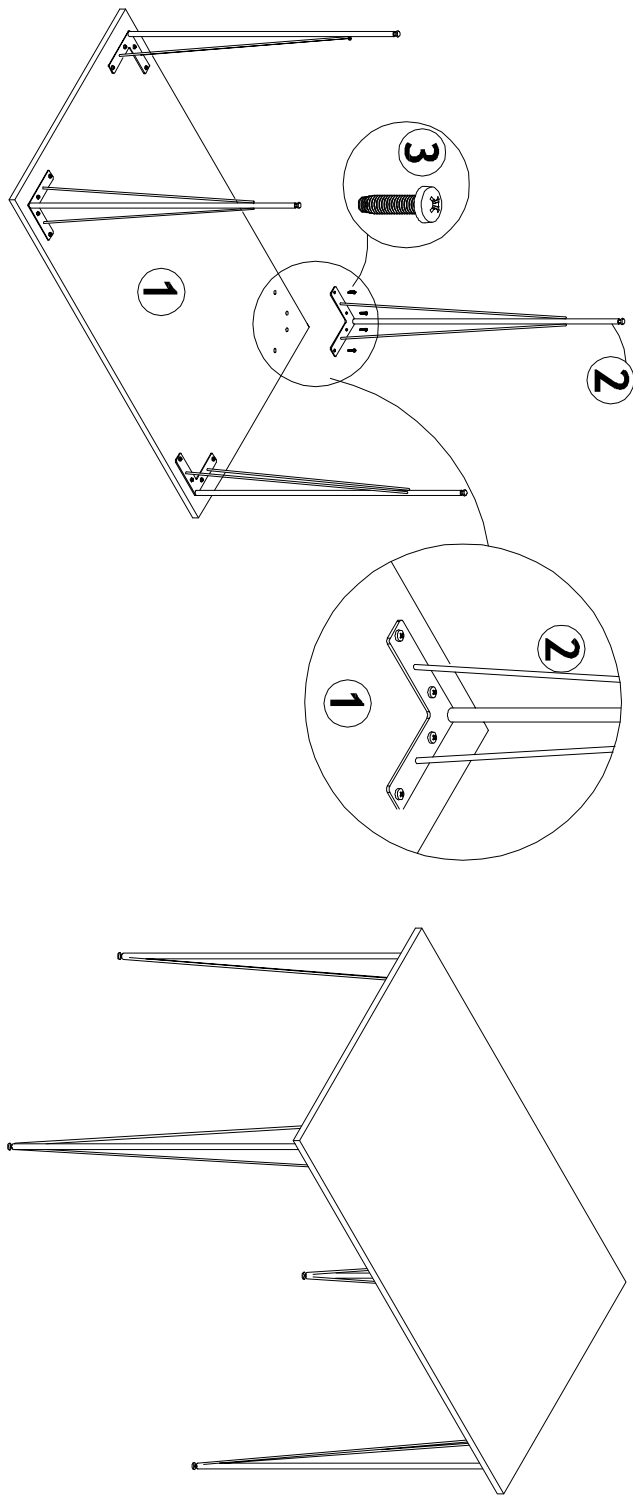

PARÇA LİSTESİ

P.NO	PARÇA ADI	ADET	RESİM
1	MASA TABLASI	1	
2	MASA DEMİR AYAK	4	
3	M6*15 YSB CIVATA	16	
4	BENÇ OTURUM	1	
5	BENÇ DEMİR AYAK	4	
6	M6*30 YSB CIVATA	16	
	YILDIZ TORNAVİDA	1	

LÜTFEN DİKKAT!!!

- ÜRÜNÜZÜN GARANTİ KAPSAMI DIŞINDA KALMAMASI İÇİN KURULUM ŞEMASINA UYGUN ŞEKİLDE MONTAJ YAPMANIZ GEREKMEKTEDİR.
- MONTAJDA ZORLUK ÇEKMEYENİZ İÇİN PAKETTEN ÇIKAN TÜM MALZEMELERİ DÜZ BİR ZEMİN ÜZERİNE YAYINIZ.
- MONTAJA BAŞLAMADAN ÖNCE KURULUM ŞEMASINDA BELİRTİLEN MALZEMELERİ VE ADETLERİNİ KONTROL EDİNİZ.
- MONTAJ ÜRÜN AMBALAJ KARTONU ÜZERİNDE VEYA ÜRÜNÜ ÇIĞNEYECEK DÜZ BİR ZEMİN ÜZERİNDE YAPINIZ.
- MONTAJ İÇİN 1 ADET YILDIZ TORNAVİDA YETERLİDİR.
- ELEKTRİK ALETİ KULLANMANIZ SAKINÇALIDIR.
- KURULUM İLE İLGİLİ SORU VE GÖRÜŞLERİNİZ İÇİN LÜTFEN YETKİLİ SATIÇIMIZLA İRTİBATA GEÇİNİZ.

PARÇA LİSTESİ

P.NO	PARÇA ADI	ADET	RESİM
1	OTURUM	2	
2	DEMİR AYAK İÇ	2	
3	DEMİR AYAK DIŞ	2	
4	M6 X 25 YSB CİVATA	4	
5	KÖR SOMUN	4	
6	4 X 35 VIDA	8	
7	CİVATA YHB M6*25 GALVANİZ	2	
8	M 6 SOMUN	2	

YILDIZ TORNAVIDA

1

2

3

4