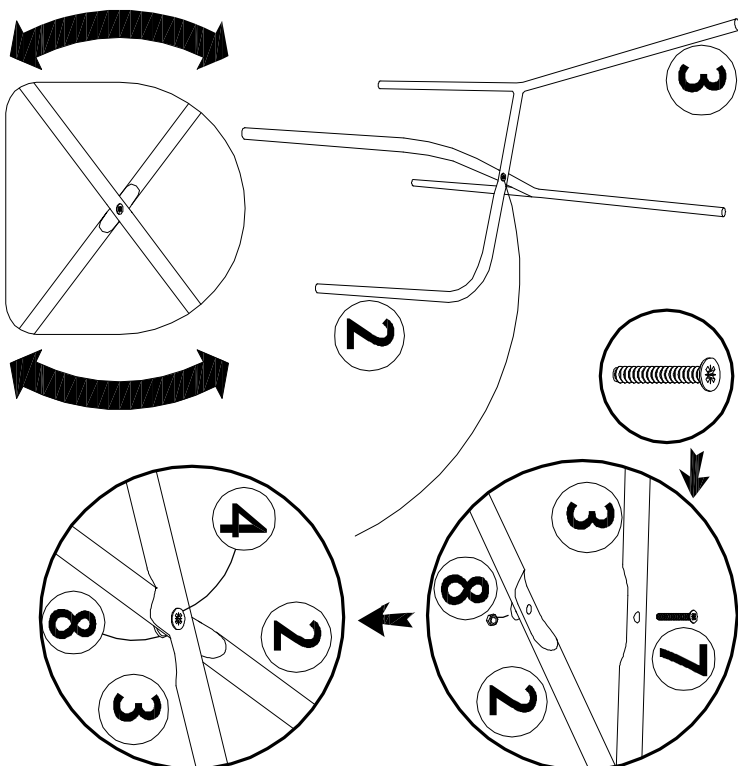

PARÇA LİSTESİ

P.NO	PARÇA ADI	ADET	RESİM
1	MASA TABLASI	1	
2	MASA DEMİR AYAK	4	
3	M6*15 YSB CIVATA	16	
4	BENÇ OTURUM	1	
5	BENÇ DEMİR AYAK	4	
6	M6*30 YSB CIVATA	16	
	YILDIZ TORNAVİDA	1	

LÜTFEN DİKKAT!!!

- ÜRÜNÜZÜN GARANTİ KAPSAMI DIŞINDA KALMAMASI İÇİN KURULUM ŞEMASINA UYGUN ŞEKİLDE MONTAJ YAPMANIZ GEREKMEKTEDİR.
- MONTAJDA ZORLUK ÇEKMEYENİZ İÇİN PAKETTEN ÇIKAN TÜM MALZEMELERİ DÜZ BİR ZEMİN ÜZERİNE YAYINIZ.
- MONTAJA BAŞLAMADAN ÖNCE KURULUM ŞEMASINDA BELİRTİLEN MALZEMELERİ VE ADETLERİNİ KONTROL EDİNİZ.
- MONTAJ ÜRÜN AMBALAJ KARTONU ÜZERİNDE VEYA ÜRÜNÜ ÇIĞNEYECEK DÜZ BİR ZEMİN ÜZERİNDE YAPINIZ.
- MONTAJ İÇİN 1 ADET YILDIZ TORNAVİDA YETERLİDİR.
- ELEKTRİK ALETİ KULLANMANIZ SAKINÇALIDIR.
- KURULUM İLE İLGİLİ SORU VE GÖRÜŞLERİNİZ İÇİN LÜTFEN YETKİLİ SATIÇIMIZLA İRTİBATA GEÇİNİZ.

PARÇA LİSTESİ

P.NO	PARÇA ADI	ADET	RESİM
1	OTURUM	2	
2	DEMİR AYAK İÇ	2	
3	DEMİR AYAK DIŞ	2	
4	M6 X 25 YSB CİVATA	4	
5	KÖR SOMUN	4	
6	4 X 35 VIDA	8	
7	CİVATA YHB M6*25 GALVANİZ	2	
8	M 6 SOMUN	2	

YILDIZ TORNAVIDA

1 KİŞİ

LÜTFEN DİKKAT!!!

- ÜRÜNÜNÜZÜN GARANTİ KAPSAMI DIŞINDA KALMASI İÇİN KURULUM ŞEMASINA UYGUN ŞEKİLDE MONTAJ YAPMANIZ GEREKMEKTEDİR.
- MONTAJDA ZORLUK ÇEKMEYENİZ İÇİN PAKETTEN ÇIKAN TÜM MALZEMELERİ DÜZ BİR ZEMİN ÜZERİNE YATINIZ.
- MONTAJA BAŞLAMADAN ÖNCE KURULUM ŞEMASINDA BELİRTİLEN MALZEMELERİ VE ADETLERİNİ KONTROL EDİNİZ.
- MONTAJI ÜRÜN AMBALAJI KARTONU ÜZERİNDE VEYA ÜRÜNÜ ÇİZMEYEÇEK DÜZ BİR ZEMİN ÜZERİNDE YAPINIZ.
- MONTAJI İÇİN 1 ADET YILDIZ TORNAVIDA YETERLİDİR.
- ELEKTRİK ALET KULLANMANIZ SAKINILMAKTADIR.
- KURULUM İLE İLGİLİ SORU VE GÖRÜŞLERİNİZ İÇİN LÜTFEN YETKİLİ SATICIMIZLA İRTİBAATA GEÇİNİZ.

1

2

3

4