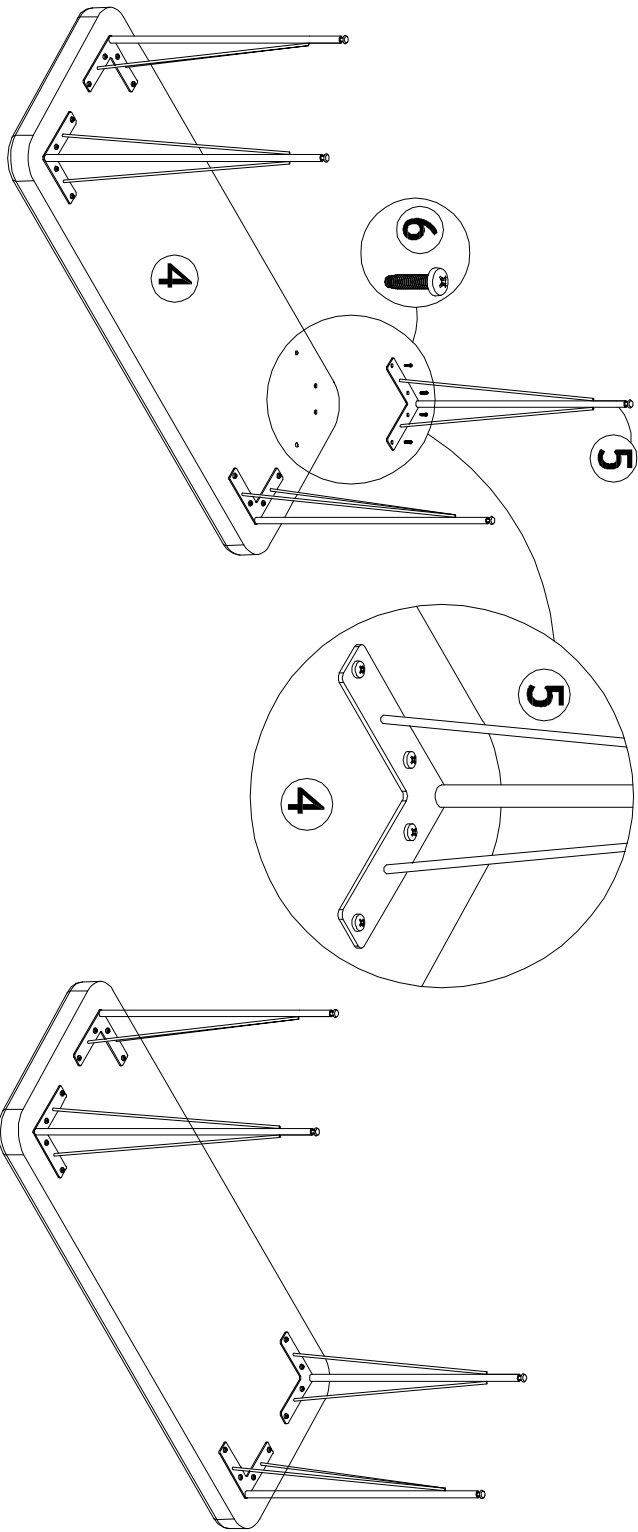

PARÇA LİSTESİ

P.NO	PARÇA ADI	ADET	RESİM
1	MASA TABLASI	1	
2	MASA DEMİR AYAK	4	
3	M6*15 YSB CIVATA	16	
4	BENÇ OTURUM	1	
5	BENÇ DEMİR AYAK	4	
6	M6*30 YSB CIVATA	16	
	YILDIZ TORNAVİDA	1	

LÜTFEN DİKKAT!!!

- ÜRÜNÜZÜN GARANTİ KAPSAMI DIŞINDA KALMAMASI İÇİN KURULUM ŞEMASINA UYGUN ŞEKİLDE MONTAJ YAPMANIZ GEREKMEKTEDİR.
- MONTAJDA ZORLUK ÇEKMEYENİZ İÇİN PAKETTEN ÇIKAN TÜM MALZEMELERİ DÜZ BİR ZEMİN ÜZERİNE YAYINIZ.
- MONTAJA BAŞLAMADAN ÖNCE KURULUM ŞEMASINDA BELİRTİLEN MALZEMELERİ VE ADETLERİNİ KONTROL EDİNİZ.
- MONTAJ ÜRÜN AMBALAJ KARTONU ÜZERİNDE VEYA ÜRÜNÜ ÇIĞNEYECEK DÜZ BİR ZEMİN ÜZERİNDE YAPINIZ.
- MONTAJ İÇİN 1 ADET YILDIZ TORNAVİDA YETERLİDİR.
- ELEKTRİK ALETİ KULLANMANIZ SAKINÇALIDIR.
- KURULUM İLE İLGİLİ SORU VE GÖRÜŞLERİNİZ İÇİN LÜTFEN YETKİLİ SATIÇIMIZLA İRTİBATA GEÇİNİZ.

PARÇA LİSTESİ

P.NO	PARÇA ADI	ADET	RESİM
1	OTURUM	2	
2	DEMİR AYAK İÇ	2	
3	DEMİR AYAK DIŞ	2	
4	M6 X 25 YSB CİVATA	4	
5	KÖR SOMUN	4	
6	4 X 35 VIDA	8	
7	CİVATA YHB M6*25 GALVANİZ	2	
8	M 6 SOMUN	2	

YILDIZ TORNAVIDA

1

2

3

4