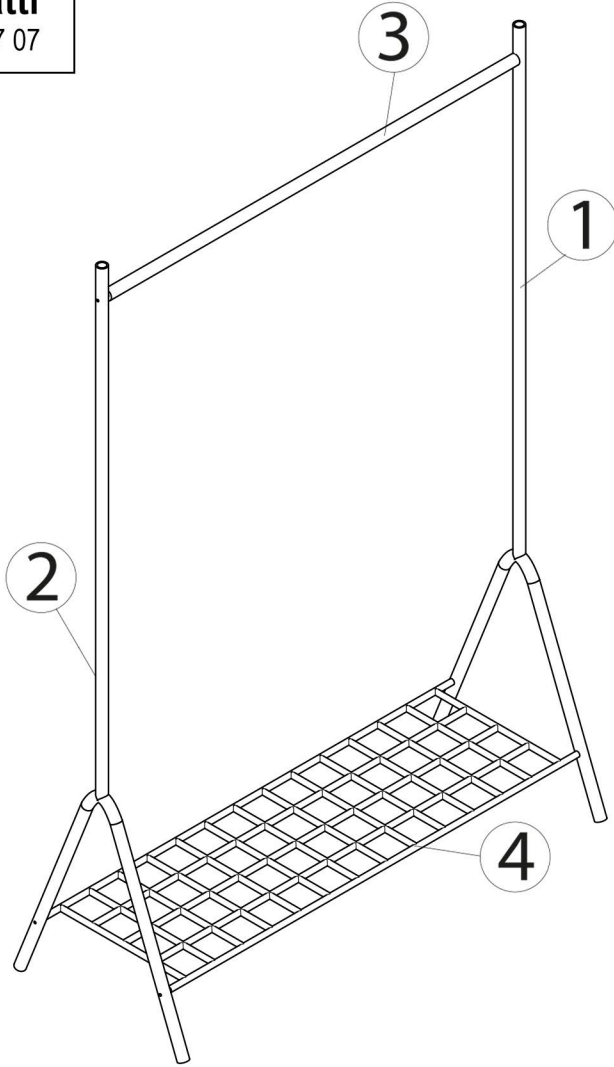

WhatsApp
destek hattı
+90 542 648 57 07

NO	MM	X
1-2	1360x360x20	1-1
3	852x20	1
4	852x360x10	1