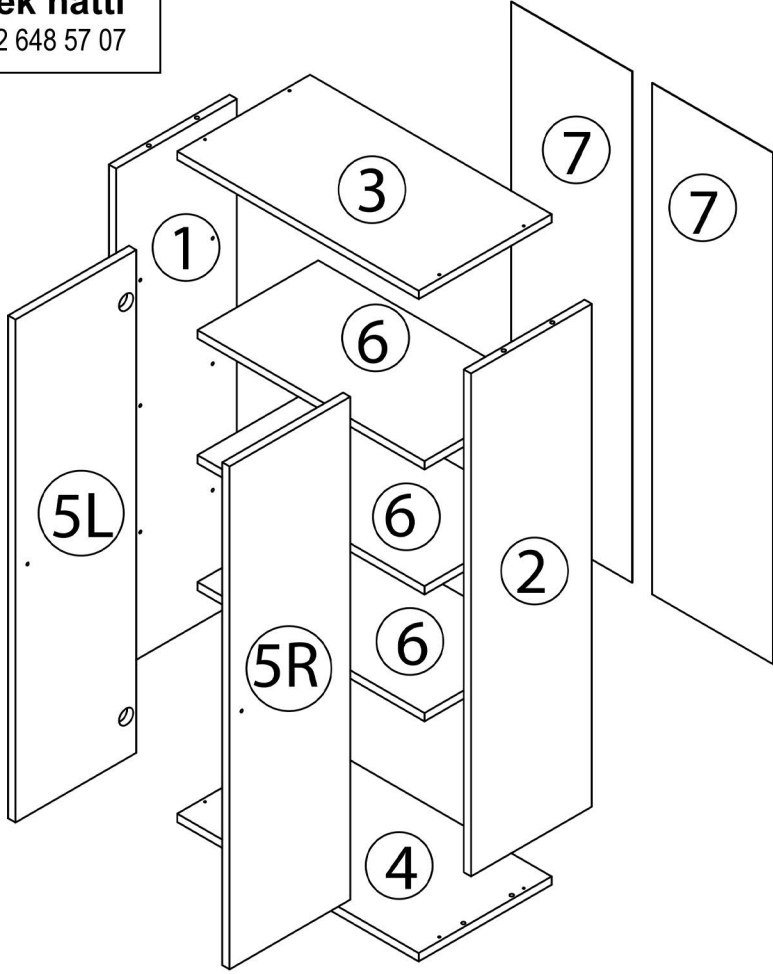

**WhatsApp**  
**destek hattı**  
+90 542 648 57 07

NO	MM	X
1-2	1030x297x18	1-1
3-4	599x330x18	1-1
5L-5R	1022x297x18	1-1
6	563x297x18	3
7	1060x300x2,7	2

**c**  
4x20 12x

**e**  
4x

**g**  
2x

**h**  
2x

**m**  
4x

**n**  
3,5x18 16x

S   
10gr  
p   
1x