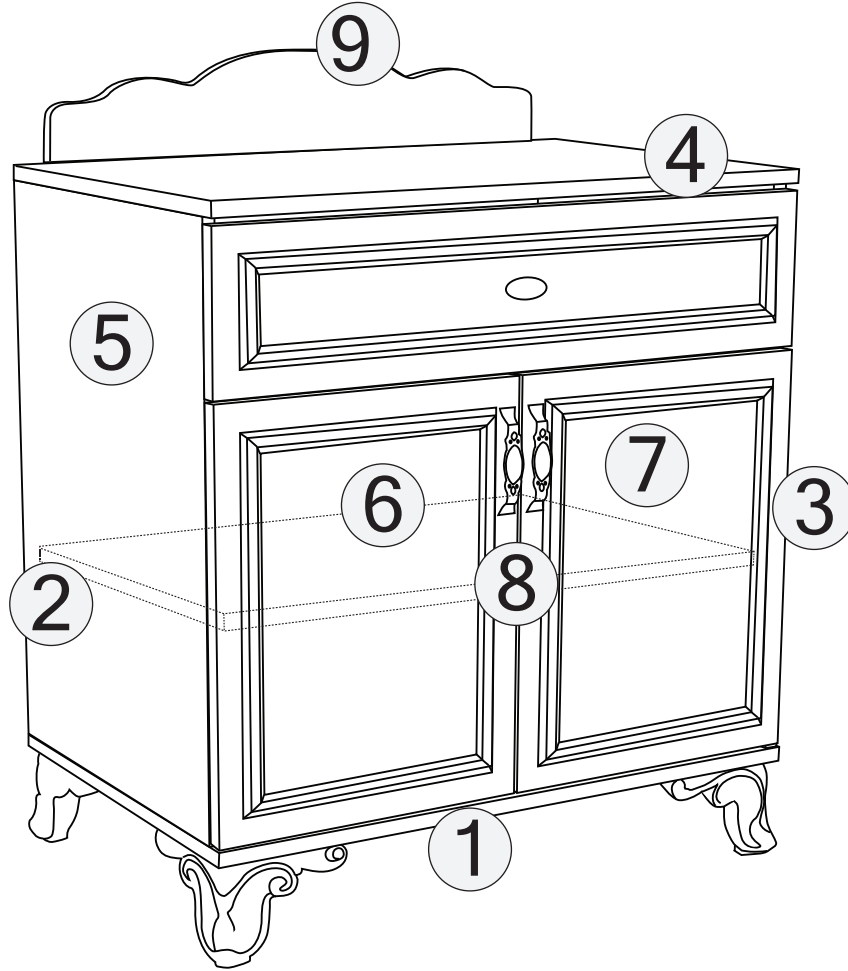

ŞİFONYER

KODU	PARÇA ADI	ADET
1	ALT TABLA	1
2	SOL DİKME	1
3	SAĞ DİKME	1
4	ÜST TABLA	1
5	ARKALIK	2
6	SOL KAPAK	1
7	SAĞ KAPAK	1
8	ORTA TABLA	1
9	ÜST TAÇ	1
10	ÇEKMECE ONÜ	1
11	ÇEKMECE SAĞ SOL	2
12	ÇEKMECE ARKALIK	1
13	ÇEKMECE TABANI	1
14		
15		

*RAYI AYIRMAK İÇİN SİYAH ÇENTİĞİ
YUKARIYA DOĞRU ÇEKİNİZ.

1

ALT BAZA
(ÜST)

1

SOL DİKME
(SAĞ)

2

SOL DİKME
(SAĞ)

3

ÜST TABLA
(ALT)

4

KAPAKLAR
(SAĞ/SOL-İÇ)

6

7