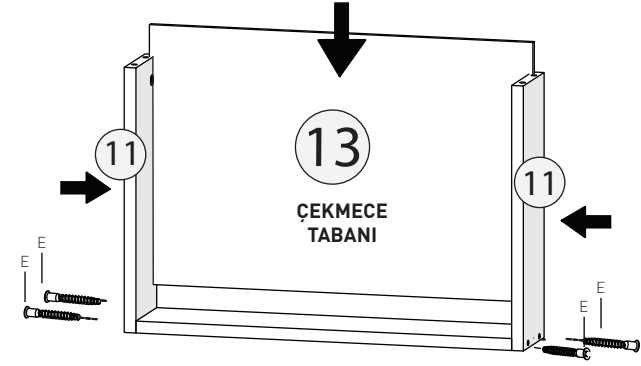

ŞİFONYER

KODU	PARÇA ADI	ADET
1	ALT TABLA	1
2	SOL DİKME	1
3	SAĞ DİKME	1
4	ÜST TABLA	1
5	ARKALIK	2
6	SOL KAPAK	1
7	SAĞ KAPAK	1
8	ORTA TABLA	1
9	ÜST TAÇ	1
10	ÇEKMECE ONÜ	1
11	ÇEKMECE SAĞ SOL	2
12	ÇEKMECE ARKALIK	1
13	ÇEKMECE TABANI	1
14		
15		

*RAYI AYIRMAK İÇİN SİYAH ÇENTİĞİ
YUKARIYA DOĞRU ÇEKİNİZ.

1

ALT BAZA
(ÜST)

1

SOL DİKME
(SAĞ)

2

SOL DİKME
(SAĞ)

3

ÜST TABLA
(ALT)

4

KAPAKLAR
(SAĞ/SOL-İÇ)

6

7