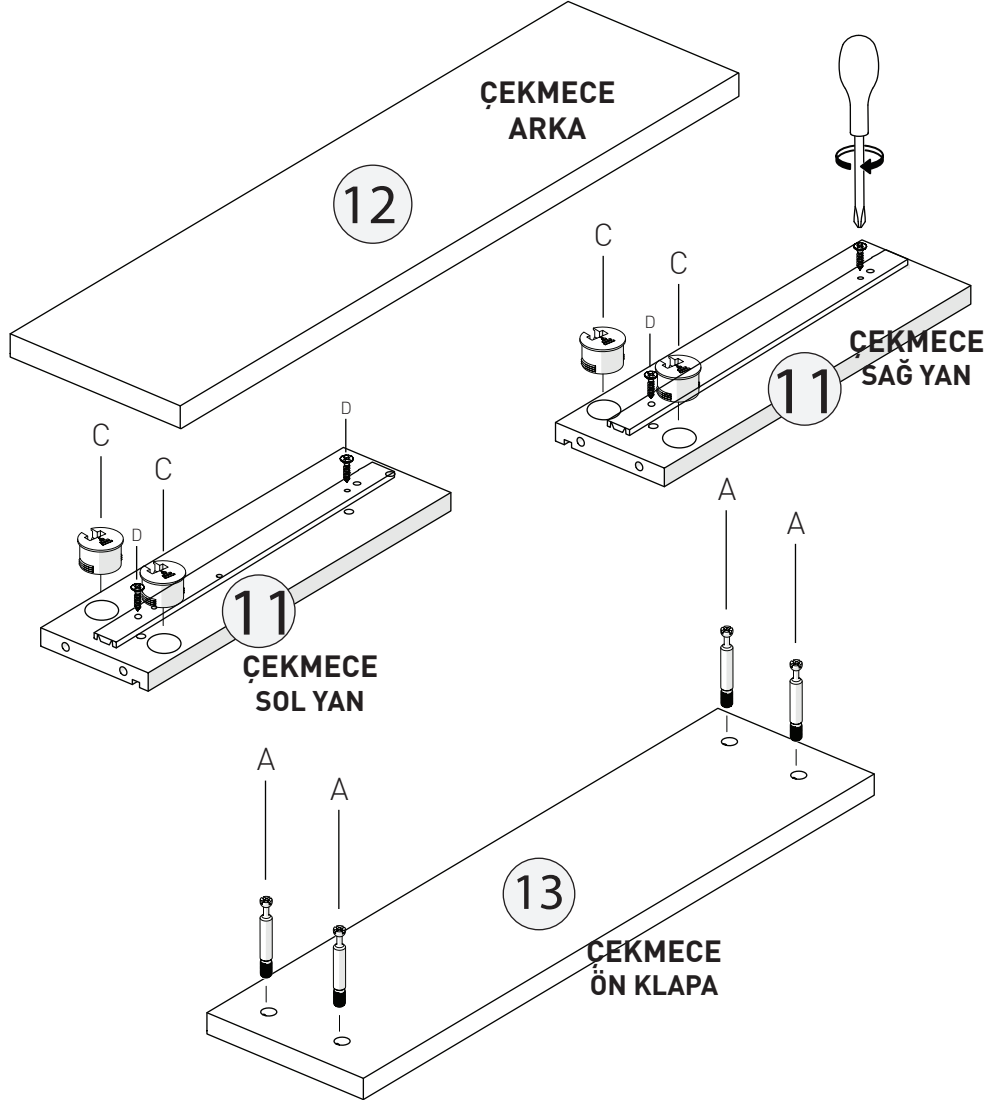

ŞİFONYER

KODU	PARÇA ADI	ADET
1	ALT TABLA	1
2	SOL DİKME	1
3	SAĞ DİKME	1
4	ÜST TABLA	1
5	ARKALIK	2
6	SOL KAPAK	1
7	SAĞ KAPAK	1
8	ORTA TABLA	1
9	ÜST TAÇ	1
10	ÇEKMECE ONÜ	1
11	ÇEKMECE SAĞ SOL	2
12	ÇEKMECE ARKALIK	1
13	ÇEKMECE TABANI	1
14		
15		

*RAYI AYIRMAK İÇİN SİYAH ÇENTİĞİ
YUKARIYA DOĞRU ÇEKİNİZ.

1

ALT BAZA
(ÜST)

1

SOL DİKME
(SAĞ)

2

SOL DİKME
(SAĞ)

3

ÜST TABLA
(ALT)

4

KAPAKLAR
(SAĞ/SOL-İÇ)

6

7