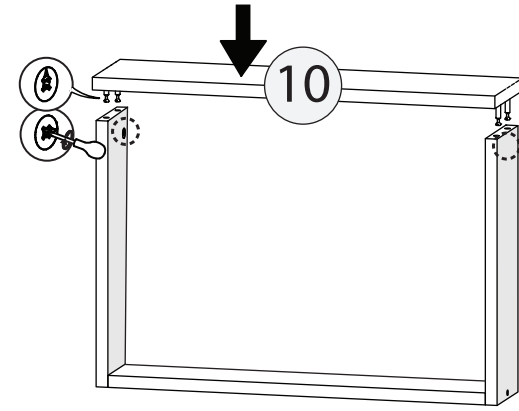

ŞİFONYER

KODU	PARÇA ADI	ADET
1	ALT TABLA	1
2	SOL DİKME	1
3	SAĞ DİKME	1
4	ÜST TABLA	1
5	ARKALIK	2
6	SOL KAPAK	1
7	SAĞ KAPAK	1
8	ORTA TABLA	1
9	ÜST TAÇ	1
10	ÇEKMECE ONÜ	1
11	ÇEKMECE SAĞ SOL	2
12	ÇEKMECE ARKALIK	1
13	ÇEKMECE TABANI	1
14		
15		

*RAYI AYIRMAK İÇİN SİYAH ÇENTİĞİ
YUKARIYA DOĞRU ÇEKİNİZ.

1

ALT BAZA
(ÜST)

1

SOL DİKME
(SAĞ)

2

SOL DİKME
(SAĞ)

3