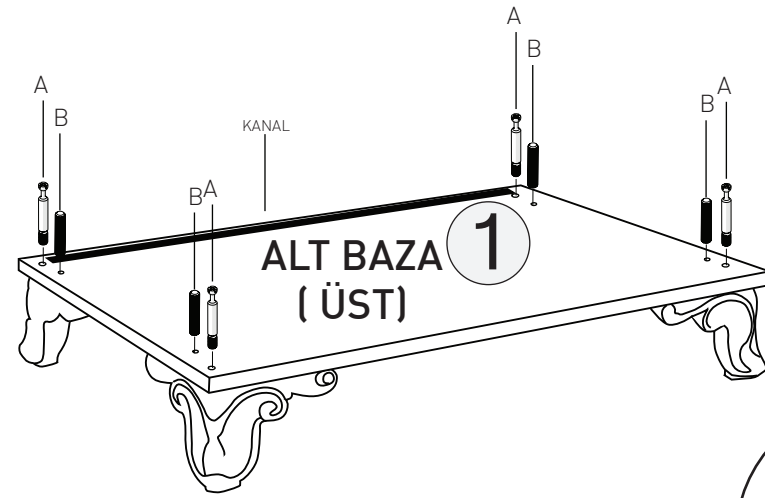

ŞİFONYER

KODU	PARÇA ADI	ADET
1	ALT TABLA	1
2	SOL DİKME	1
3	SAĞ DİKME	1
4	ÜST TABLA	1
5	ARKALIK	2
6	SOL KAPAK	1
7	SAĞ KAPAK	1
8	ORTA TABLA	1
9	ÜST TAÇ	1
10	ÇEKMECE ONÜ	1
11	ÇEKMECE SAĞ SOL	2
12	ÇEKMECE ARKALIK	1
13	ÇEKMECE TABANI	1
14		
15		

*RAYI AYIRMAK İÇİN SİYAH ÇENTİĞİ
YUKARIYA DOĞRU ÇEKİNİZ.

1

ALT BAZA
(ÜST)

1

SOL DİKME
(SAĞ)

2

SOL DİKME
(SAĞ)

3