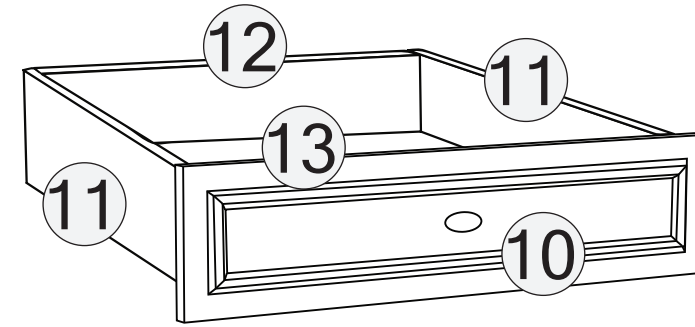

ŞİFONYER

KODU	PARÇA ADI	ADET
1	ALT TABLA	1
2	SOL DİKME	1
3	SAĞ DİKME	1
4	ÜST TABLA	1
5	ARKALIK	2
6	SOL KAPAK	1
7	SAĞ KAPAK	1
8	ORTA TABLA	1
9	ÜST TAÇ	1
10	ÇEKMECE ONÜ	1
11	ÇEKMECE SAĞ SOL	2
12	ÇEKMECE ARKALIK	1
13	ÇEKMECE TABANI	1
14		
15		

*RAYI AYIRMAK İÇİN SİYAH ÇENTİĞİ
YUKARIYA DOĞRU ÇEKİNİZ.

1

ALT BAZA
(ÜST)

1

SOL DİKME
(SAĞ)

2

SOL DİKME
(SAĞ)

3

ÜST TABLA
(ALT)

4

KAPAKLAR
(SAĞ/SOL-İÇ)

6

7