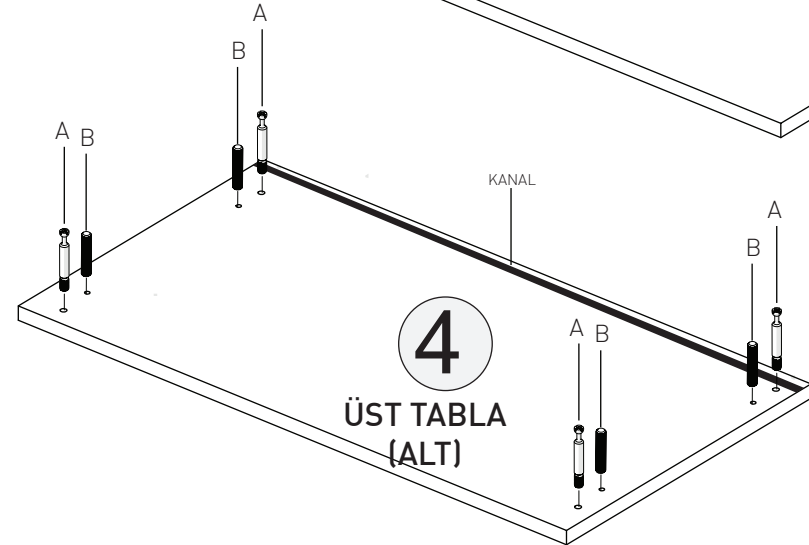

ŞİFONYER

KODU	PARÇA ADI	ADET
1	ALT TABLA	1
2	SOL DİKME	1
3	SAĞ DİKME	1
4	ÜST TABLA	1
5	ARKALIK	2
6	SOL KAPAK	1
7	SAĞ KAPAK	1
8	ORTA TABLA	1
9	ÜST TAÇ	1
10	ÇEKMECE ONÜ	1
11	ÇEKMECE SAĞ SOL	2
12	ÇEKMECE ARKALIK	1
13	ÇEKMECE TABANI	1
14		
15		

*RAYI AYIRMAK İÇİN SİYAH ÇENTİĞİ
YUKARIYA DOĞRU ÇEKİNİZ.

1

ALT BAZA
(ÜST)

1

SOL DİKME
(SAĞ)

2

SOL DİKME
(SAĞ)

3

ÜST TABLA
(ALT)

4

KAPAKLAR
(SAĞ/SOL-İÇ)

6

7