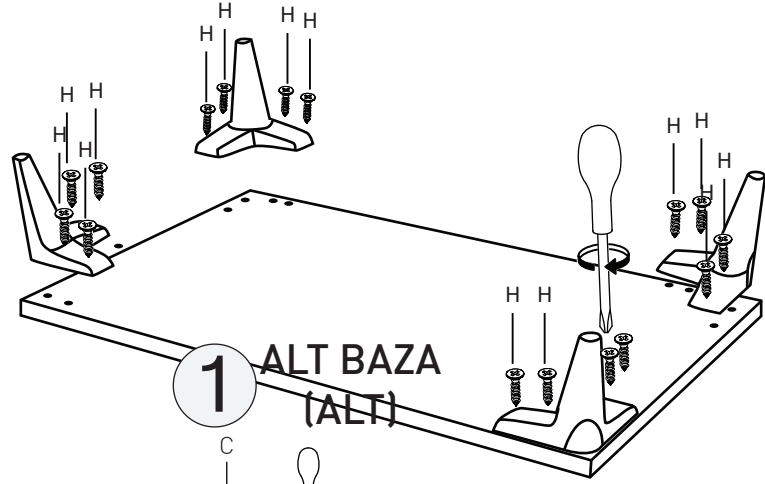

ŞİFONYER		
KODU	PARÇA ADI	ADET
1	Alt Tabla	1
2	Sol Dikme	1
3	Sağ Dikme	1
4	Arkalık	2
5	Üst Tabla	1
6	Taç	1
7	Çekmece Yüzü	4
8	Çekmece Sağ Sol Kasa	8
9	Çekmece Alt (4mm)	4
10	Çekmece Arka Yüzey	4

*RAYI AYIRMAK İÇİN SİYAH ÇENTİĞİ
YUKARIYA DOĞRU ÇEKİNİZ.