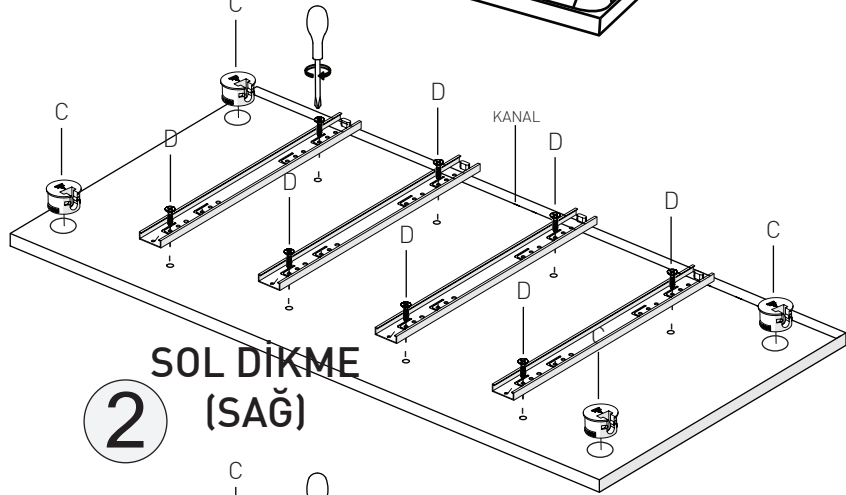

ŞİFONYER		
KODU	PARÇA ADI	ADET
1	Alt Tabla	1
2	Sol Dikme	1
3	Sağ Dikme	1
4	Arkalık	2
5	Üst Tabla	1
6	Taç	1
7	Çekmece Yüzü	4
8	Çekmece Sağ Sol Kasa	8
9	Çekmece Alt (4mm)	4
10	Çekmece Arka Yüzey	4

*RAYI AYIRMAK İÇİN SİYAH ÇENTİĞİ
YUKARIYA DOĞRU ÇEKİNİZ.