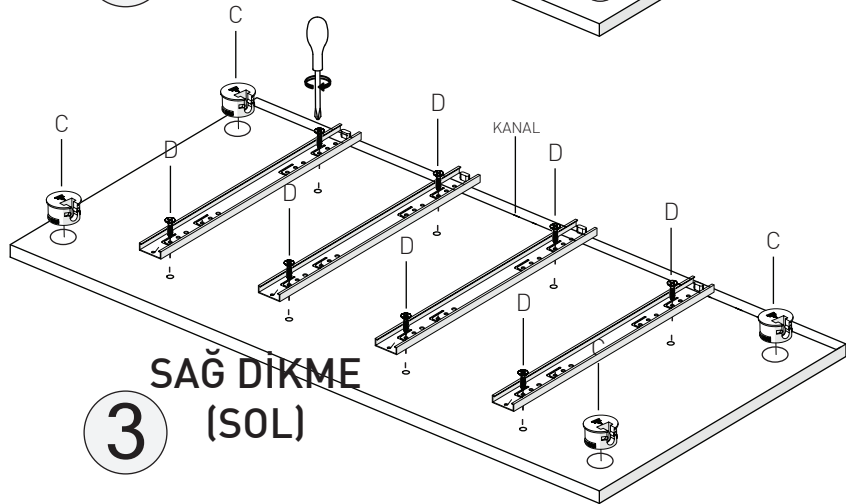

ŞİFONYER		
KODU	PARÇA ADI	ADET
1	Alt Tabla	1
2	Sol Dikme	1
3	Sağ Dikme	1
4	Arkalık	2
5	Üst Tabla	1
6	Taç	1
7	Çekmece Yüzü	4
8	Çekmece Sağ Sol Kasa	8
9	Çekmece Alt (4mm)	4
10	Çekmece Arka Yüzey	4

*RAYI AYIRMAK İÇİN SİYAH ÇENTİĞİ
YUKARIYA DOĞRU ÇEKİNİZ.