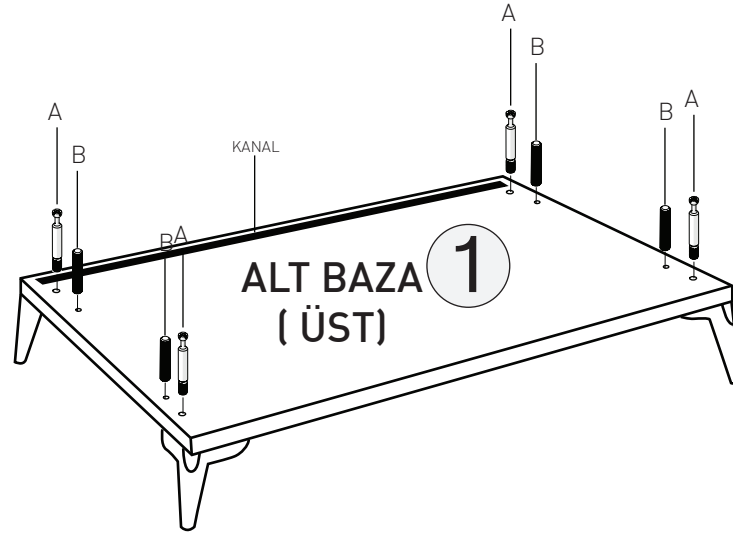

ŞİFONYER		
KODU	PARÇA ADI	ADET
1	Alt Tabla	1
2	Sol Dikme	1
3	Sağ Dikme	1
4	Arkalık	2
5	Üst Tabla	1
6	Taç	1
7	Çekmece Yüzü	4
8	Çekmece Sağ Sol Kasa	8
9	Çekmece Alt (4mm)	4
10	Çekmece Arka Yüzey	4

*RAYI AYIRMAK İÇİN SİYAH ÇENTİĞİ
YUKARIYA DOĞRU ÇEKİNİZ.