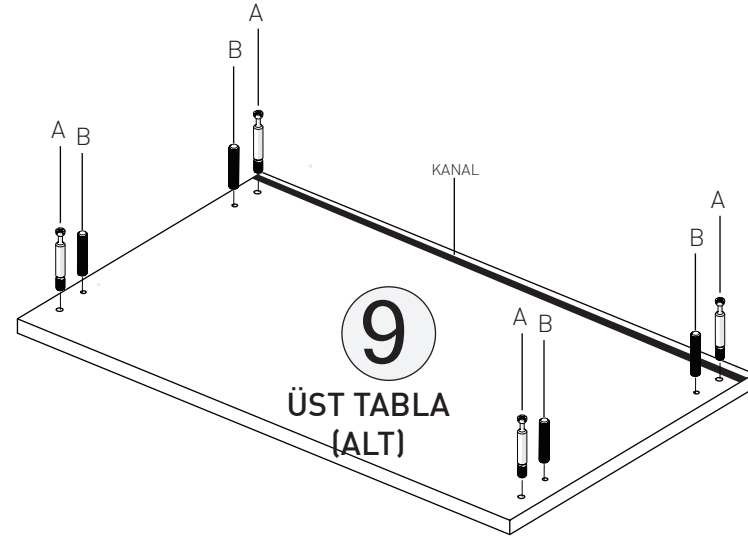

ŞİFONYER		
KODU	PARÇA ADI	ADET
1	Alt Tabla	1
2	Sol Dikme	1
3	Sağ Dikme	1
4	Arkalık	2
5	Üst Tabla	1
6	Taç	1
7	Çekmece Yüzü	4
8	Çekmece Sağ Sol Kasa	8
9	Çekmece Alt (4mm)	4
10	Çekmece Arka Yüzey	4

*RAYI AYIRMAK İÇİN SİYAH ÇENTİĞİ
YUKARIYA DOĞRU ÇEKİNİZ.