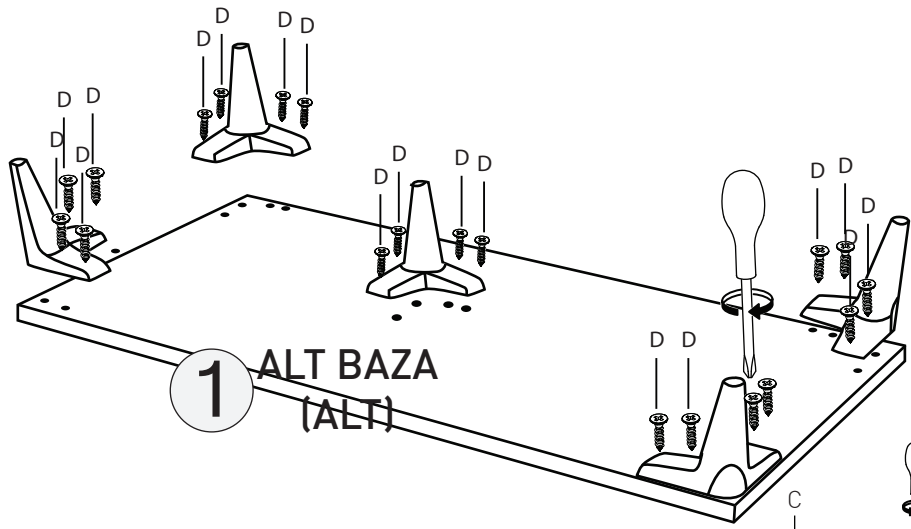

### 3 KAPILI ÇEKMECELİ DOLAP

KODU	PARÇA ADI	ADET
1	Alt Tabla (Çift Taraf İşlemlili) 90 x 38 cm	1
2	Sol Gövde (Tek Taraf İşlemlili) 156,5 x 38 cm	1
3	Orta Dikme (Çift Taraf İşlemlili) 156,5 x 38 cm	1
4	Büyük Raf (Tek Taraf İşlemlili) 56 x 36,5 cm	1
5	Küçük Raf (Tek Taraf İşlemlili) 28 x 36,5 cm	1
6	Sağ Arkalık (4mm Kalınlığında) 158 x 29 cm	1
7	Sağ Gövde (Tek Taraf İşlemlili) 156,5 x 38 cm	1
8	Sol ve Orta Arkalık (4mm) 158 x 28,5 cm	2
9	Üst Tabla (Tek Taraf İşlemlili) 90 x 38 cm	1
10	Küçük Raf - 28 x 36,5 cm	2
11	Çekmece Yüzü - 60 x 22 cm	1
12	Çekmece Arka Kasa - 50 x 12 cm	1
13	Çekmece Alt (4mm) 57,5 x 34,5 cm	1
14	Çekmece Sağ Sol Kasa - 30 x 12 cm	2
15	Sol ve Orta Kapak - 138 x 29,5 cm	2
16	Sağ Kapak - 160 x 29,5 cm	1
17	Tac (Eğimli Parça) 89 x 12 cm	1

**1** ALT BAZA  
(ALT)

**1** ALT BAZA  
(ÜST)

**2** SOL DİKME  
(SAĞ)

**3** ORTA DİKME  
(SOL)

4 SOL SABIT RAF  
(ALT)

5 SAĞ ORTA  
SABIT RAF  
(ALT)

9 ÜST TABLA  
(ALT)

7 SAĞ DİKME  
(SOL)

3 ORTA DİKME  
(SAĞ)

\*RAYI AYIRMAK İÇİN SİYAH ÇENTİĞİ  
YUKARIYA DOĞRU ÇEKİNİZ.