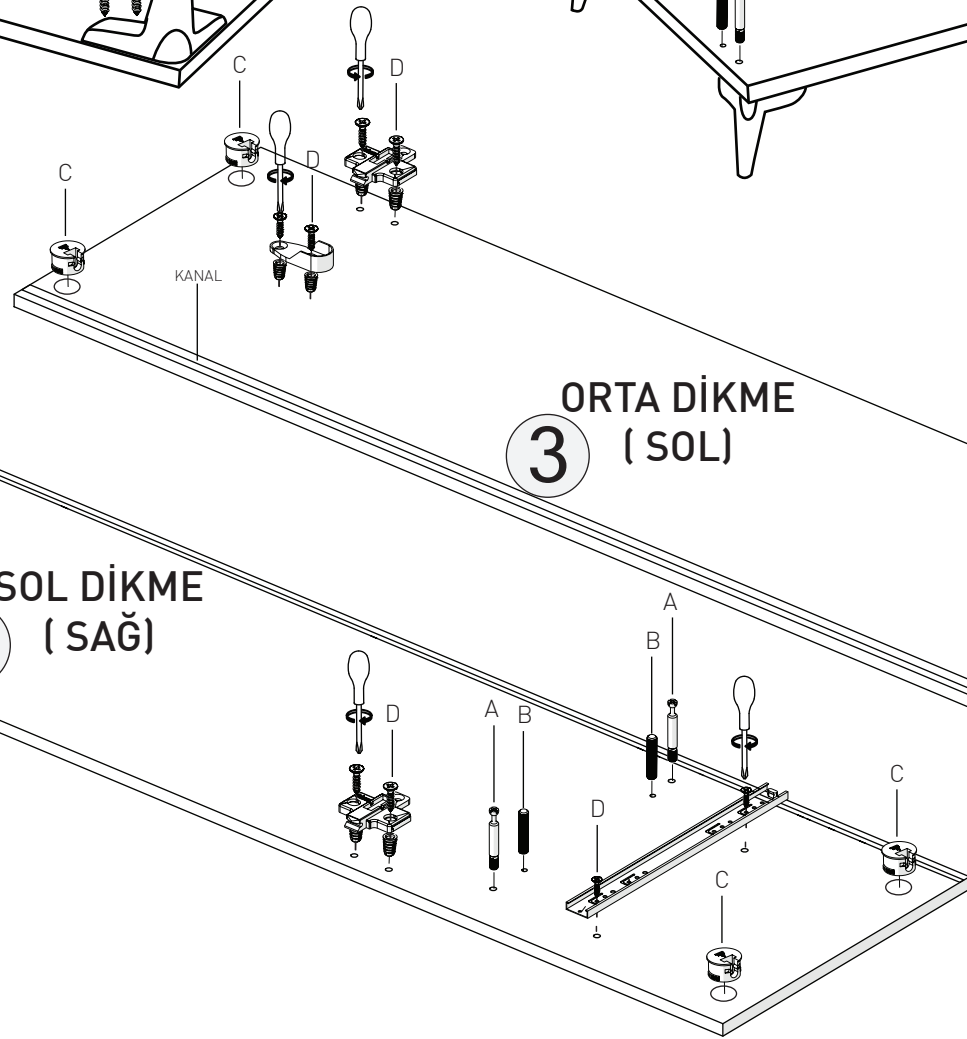

### 3 KAPILI ÇEKMECELİ DOLAP

KODU	PARÇA ADI	ADET
1	Alt Tabla (Çift Taraf İşlemlili) 90 x 38 cm	1
2	Sol Gövde (Tek Taraf İşlemlili) 156,5 x 38 cm	1
3	Orta Dikme (Çift Taraf İşlemlili) 156,5 x 38 cm	1
4	Büyük Raf (Tek Taraf İşlemlili) 56 x 36,5 cm	1
5	Küçük Raf (Tek Taraf İşlemlili) 28 x 36,5 cm	1
6	Sağ Arkalık (4mm Kalınlığında) 158 x 29 cm	1
7	Sağ Gövde (Tek Taraf İşlemlili) 156,5 x 38 cm	1
8	Sol ve Orta Arkalık (4mm) 158 x 28,5 cm	2
9	Üst Tabla (Tek Taraf İşlemlili) 90 x 38 cm	1
10	Küçük Raf - 28 x 36,5 cm	2
11	Çekmece Yüzü - 60 x 22 cm	1
12	Çekmece Arka Kasa - 50 x 12 cm	1
13	Çekmece Alt (4mm) 57,5 x 34,5 cm	1
14	Çekmece Sağ Sol Kasa - 30 x 12 cm	2
15	Sol ve Orta Kapak - 138 x 29,5 cm	2
16	Sağ Kapak - 160 x 29,5 cm	1
17	Tac (Eğimli Parça) 89 x 12 cm	1

**1** ALT BAZA  
(ALT)

**1** ALT BAZA  
(ÜST)

**2** SOL DİKME  
(SAĞ)

**3** ORTA DİKME  
(SOL)

4 SOL SABIT RAF  
(ALT)

5 SAĞ ORTA  
SABIT RAF  
(ALT)

9 ÜST TABLA  
(ALT)

7 SAĞ DİKME  
(SOL)

3 ORTA DİKME  
(SAĞ)

\*RAYI AYIRMAK İÇİN SİYAH ÇENTİĞİ  
YUKARIYA DOĞRU ÇEKİNİZ.