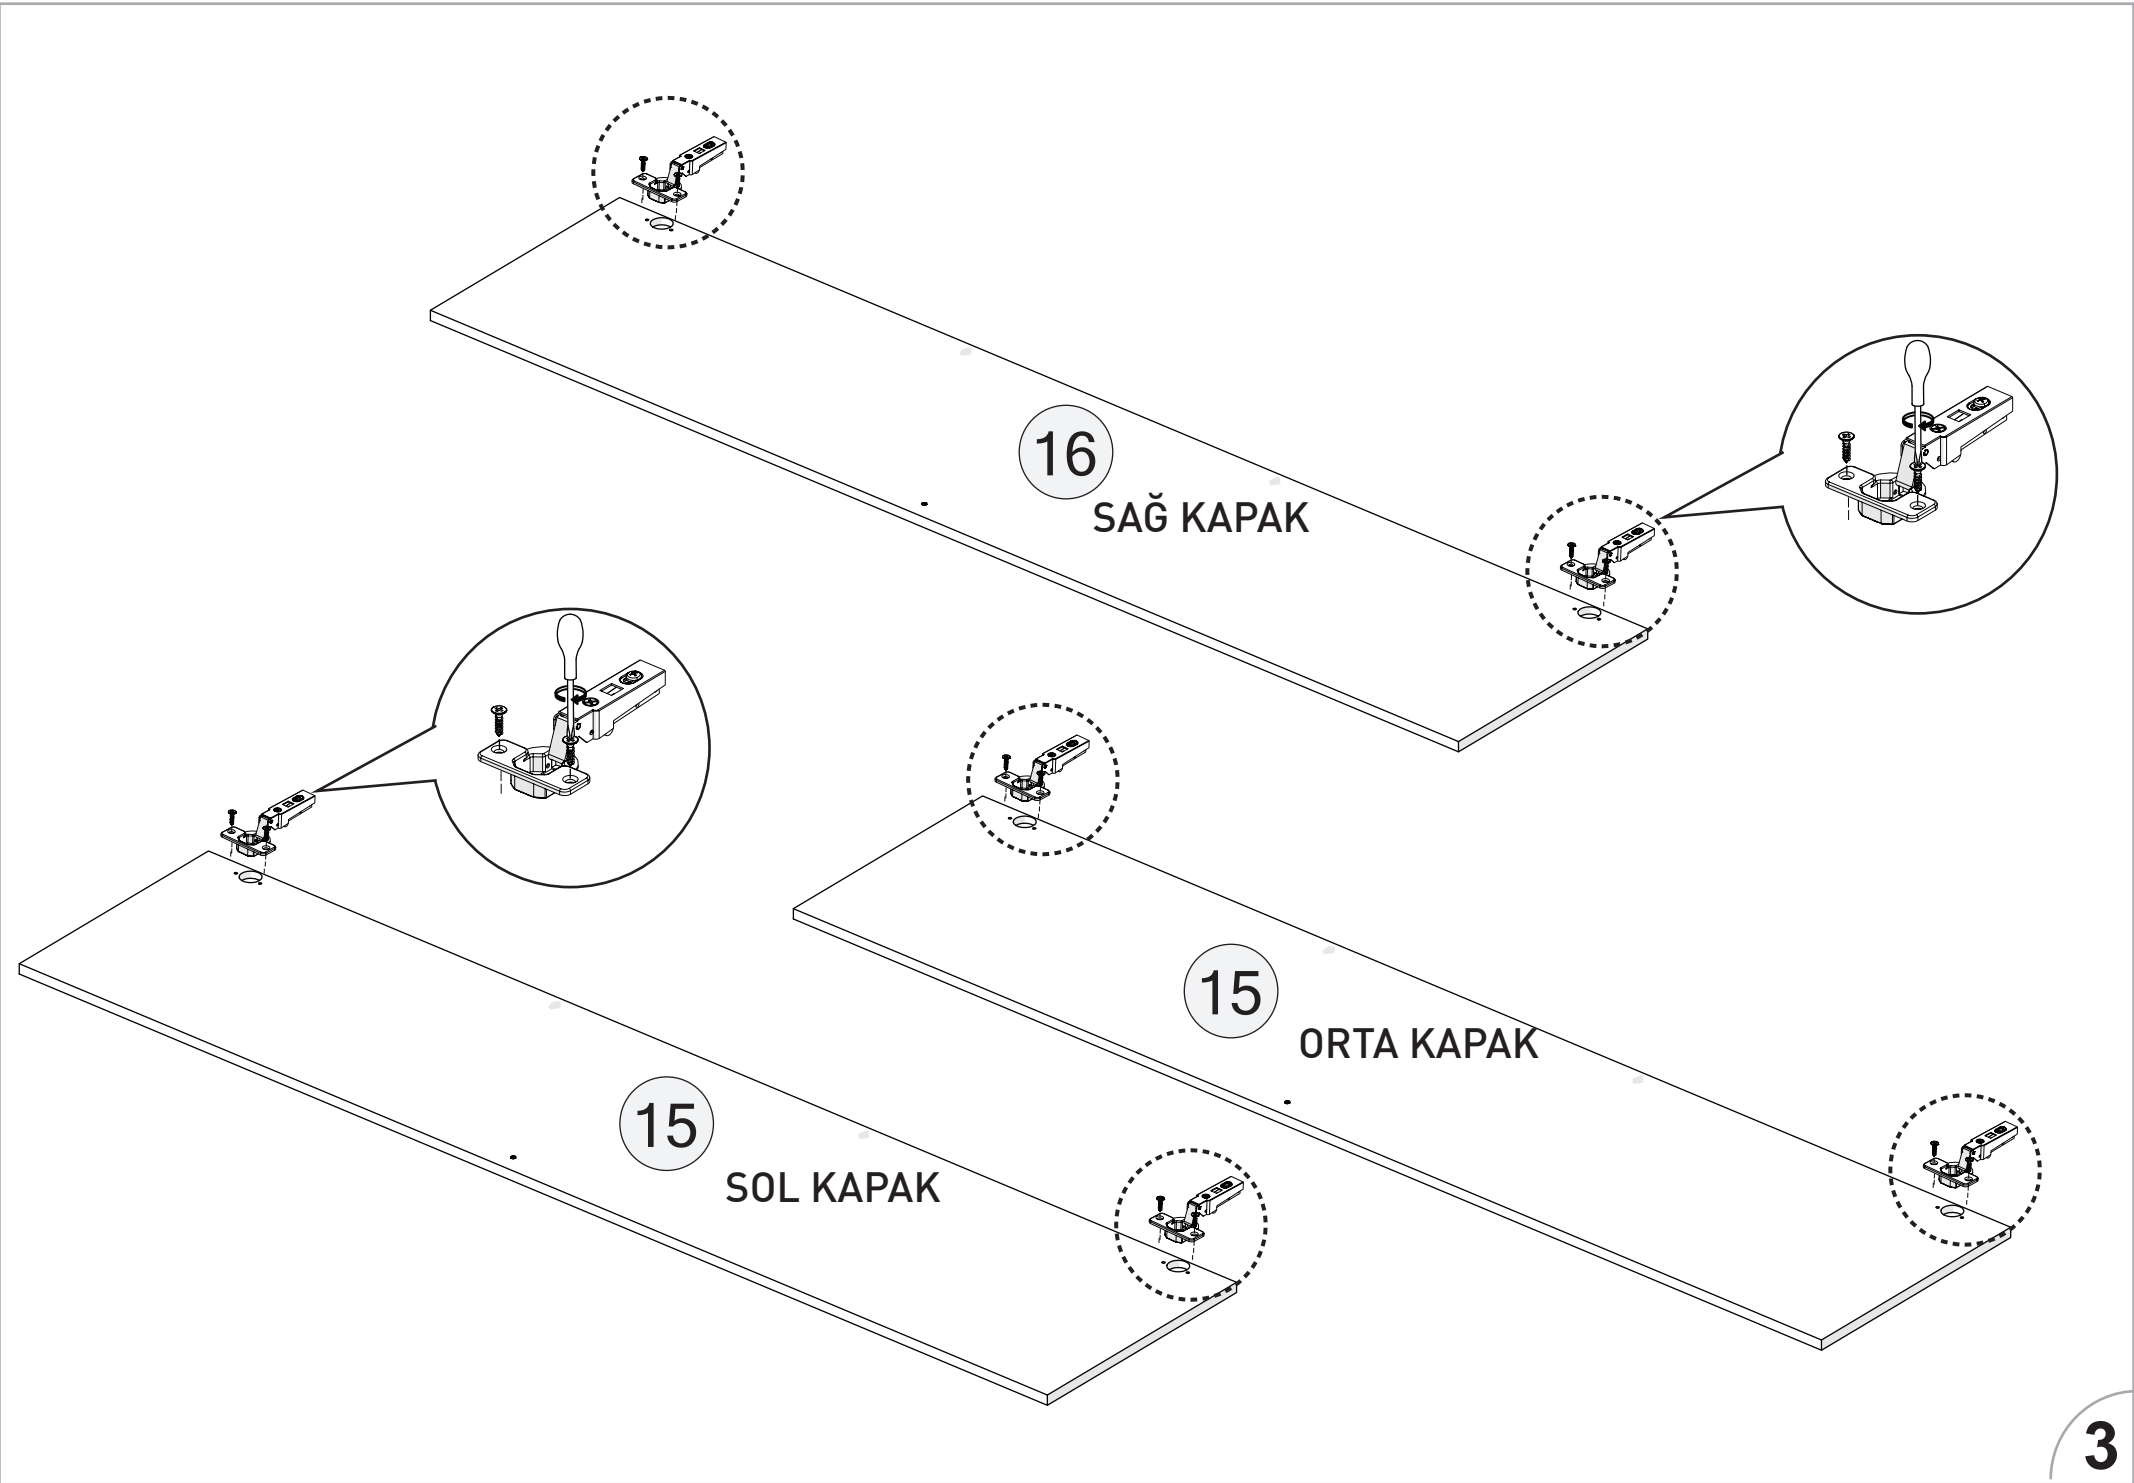

### 3 KAPILI ÇEKMECELİ DOLAP

KODU	PARÇA ADI	ADET
1	Alt Tabla (Çift Taraf İşlemlili) 90 x 38 cm	1
2	Sol Gövde (Tek Taraf İşlemlili) 156,5 x 38 cm	1
3	Orta Dikme (Çift Taraf İşlemlili) 156,5 x 38 cm	1
4	Büyük Raf (Tek Taraf İşlemlili) 56 x 36,5 cm	1
5	Küçük Raf (Tek Taraf İşlemlili) 28 x 36,5 cm	1
6	Sağ Arkalık (4mm Kalınlığında) 158 x 29 cm	1
7	Sağ Gövde (Tek Taraf İşlemlili) 156,5 x 38 cm	1
8	Sol ve Orta Arkalık (4mm) 158 x 28,5 cm	2
9	Üst Tabla (Tek Taraf İşlemlili) 90 x 38 cm	1
10	Küçük Raf - 28 x 36,5 cm	2
11	Çekmece Yüzü - 60 x 22 cm	1
12	Çekmece Arka Kasa - 50 x 12 cm	1
13	Çekmece Alt (4mm) 57,5 x 34,5 cm	1
14	Çekmece Sağ Sol Kasa - 30 x 12 cm	2
15	Sol ve Orta Kapak - 138 x 29,5 cm	2
16	Sağ Kapak - 160 x 29,5 cm	1
17	Tac (Eğimli Parça) 89 x 12 cm	1

**1** ALT BAZA  
(ALT)

**1** ALT BAZA  
(ÜST)

**2** SOL DİKME  
(SAĞ)

**3** ORTA DİKME  
(SOL)

4 SOL SABIT RAF  
(ALT)

5 SAĞ ORTA  
SABIT RAF  
(ALT)

9 ÜST TABLA  
(ALT)

7 SAĞ DİKME  
(SOL)

3 ORTA DİKME  
(SAĞ)

\*RAYI AYIRMAK İÇİN SİYAH ÇENTİĞİ  
YUKARIYA DOĞRU ÇEKİNİZ.