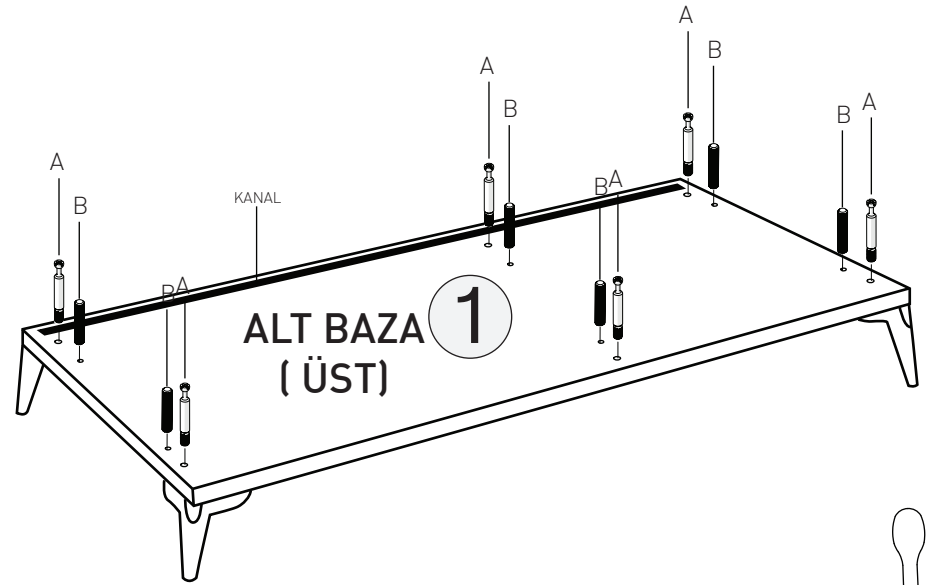

### 3 KAPILI ÇEKMECELİ DOLAP

KODU	PARÇA ADI	ADET
1	Alt Tabla (Çift Taraf İşlemlili) 90 x 38 cm	1
2	Sol Gövde (Tek Taraf İşlemlili) 156,5 x 38 cm	1
3	Orta Dikme (Çift Taraf İşlemlili) 156,5 x 38 cm	1
4	Büyük Raf (Tek Taraf İşlemlili) 56 x 36,5 cm	1
5	Küçük Raf (Tek Taraf İşlemlili) 28 x 36,5 cm	1
6	Sağ Arkalık (4mm Kalınlığında) 158 x 29 cm	1
7	Sağ Gövde (Tek Taraf İşlemlili) 156,5 x 38 cm	1
8	Sol ve Orta Arkalık (4mm) 158 x 28,5 cm	2
9	Üst Tabla (Tek Taraf İşlemlili) 90 x 38 cm	1
10	Küçük Raf - 28 x 36,5 cm	2
11	Çekmece Yüzü - 60 x 22 cm	1
12	Çekmece Arka Kasa - 50 x 12 cm	1
13	Çekmece Alt (4mm) 57,5 x 34,5 cm	1
14	Çekmece Sağ Sol Kasa - 30 x 12 cm	2
15	Sol ve Orta Kapak - 138 x 29,5 cm	2
16	Sağ Kapak - 160 x 29,5 cm	1
17	Tac (Eğimli Parça) 89 x 12 cm	1

**1** ALT BAZA  
(ALT)

**1** ALT BAZA  
(ÜST)

**2** SOL DİKME  
(SAĞ)

**3** ORTA DİKME  
(SOL)

4 SOL SABIT RAF  
(ALT)

5 SAĞ ORTA  
SABIT RAF  
(ALT)

9 ÜST TABLA  
(ALT)

7 SAĞ DİKME  
(SOL)

3 ORTA DİKME  
(SAĞ)

\*RAYI AYIRMAK İÇİN SİYAH ÇENTİĞİ  
YUKARIYA DOĞRU ÇEKİNİZ.