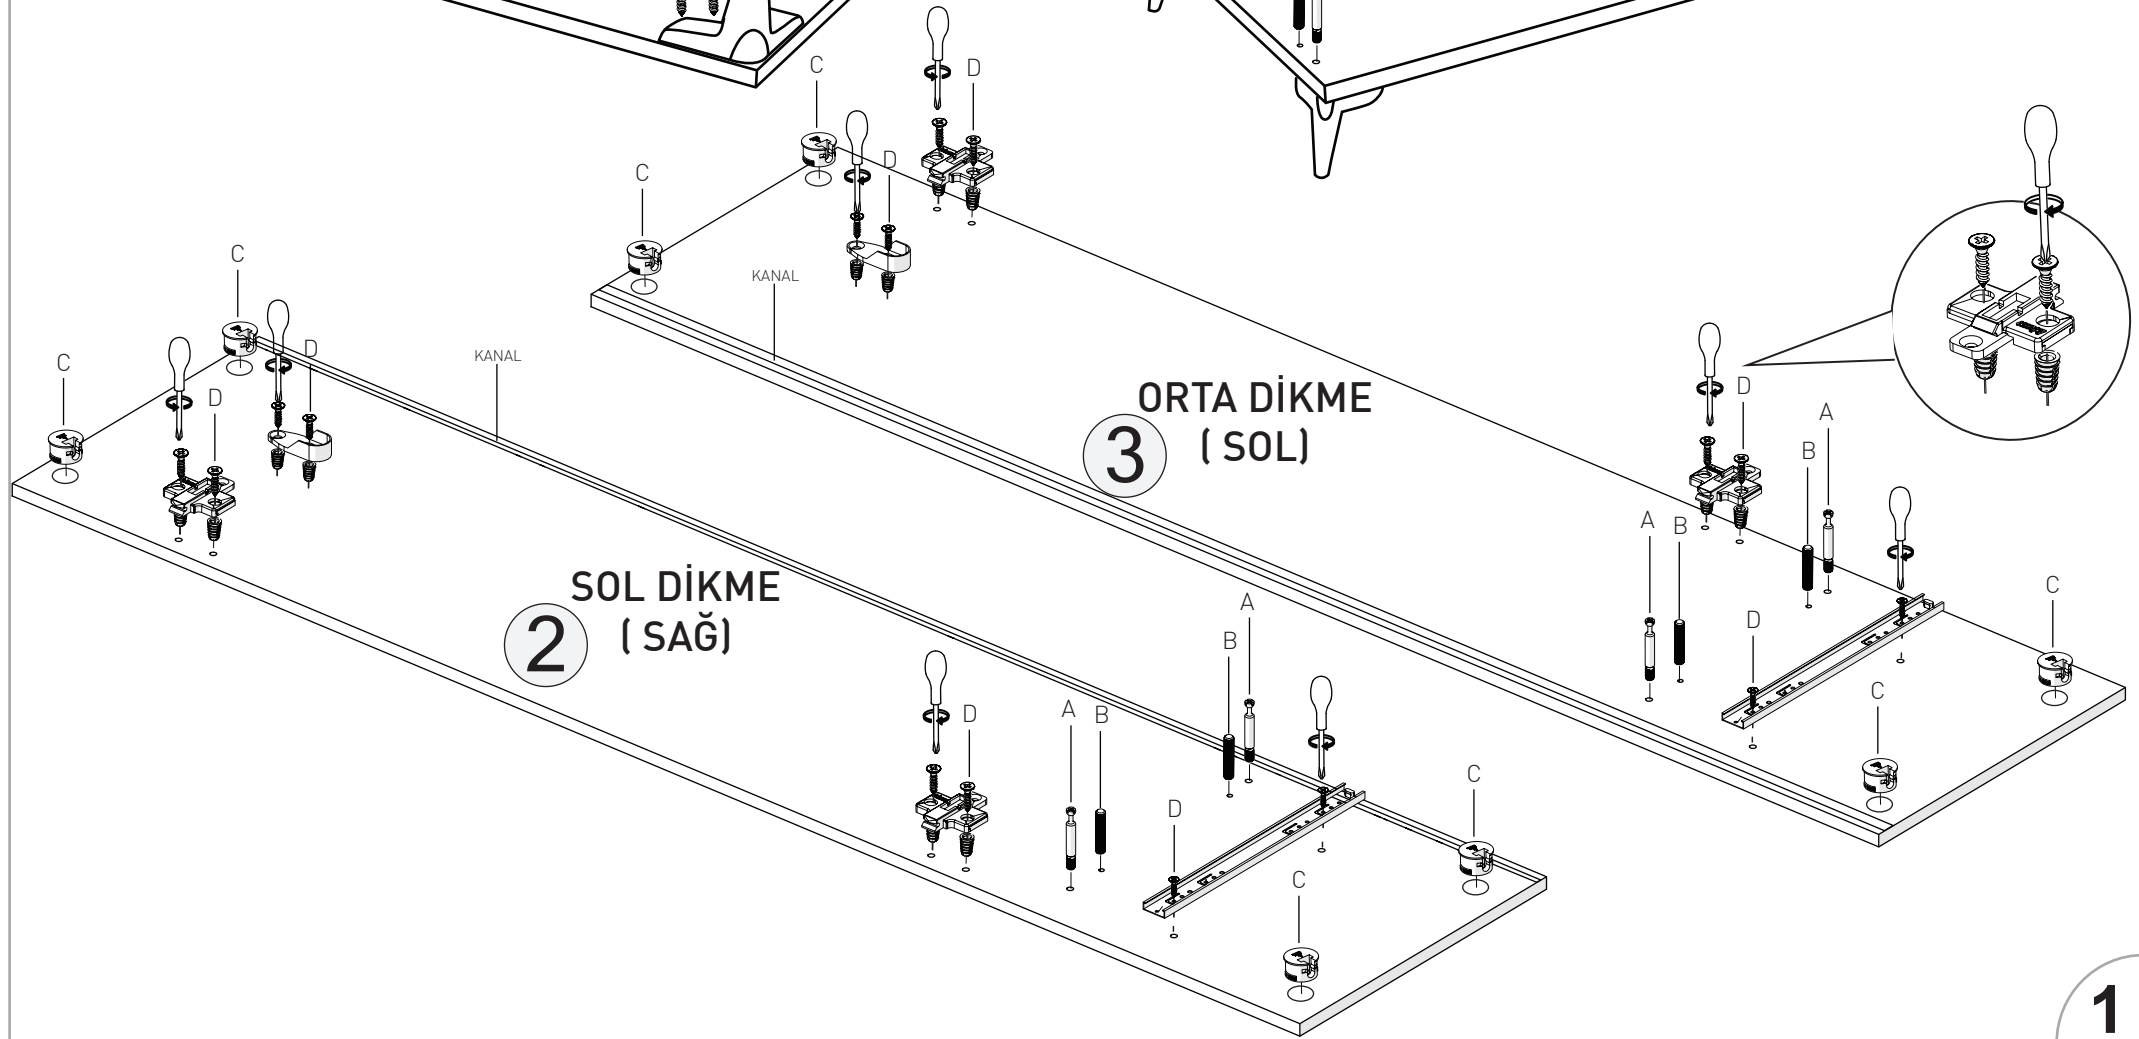

### 3 KAPILI ÇEKMECELİ DOLAP

KODU	PARÇA ADI	ADET
1	Alt Tabla (Çift Taraf İşlemlili) 90 x 38 cm	1
2	Sol Gövde (Tek Taraf İşlemlili) 156,5 x 38 cm	1
3	Orta Dikme (Çift Taraf İşlemlili) 156,5 x 38 cm	1
4	Büyük Raf (Tek Taraf İşlemlili) 56 x 36,5 cm	1
5	Küçük Raf (Tek Taraf İşlemlili) 28 x 36,5 cm	1
6	Sağ Arkalık (4mm Kalınlığında) 158 x 29 cm	1
7	Sağ Gövde (Tek Taraf İşlemlili) 156,5 x 38 cm	1
8	Sol ve Orta Arkalık (4mm) 158 x 28,5 cm	2
9	Üst Tabla (Tek Taraf İşlemlili) 90 x 38 cm	1
10	Küçük Raf - 28 x 36,5 cm	2
11	Çekmece Yüzü - 60 x 22 cm	1
12	Çekmece Arka Kasa - 50 x 12 cm	1
13	Çekmece Alt (4mm) 57,5 x 34,5 cm	1
14	Çekmece Sağ Sol Kasa - 30 x 12 cm	2
15	Sol ve Orta Kapak - 138 x 29,5 cm	2
16	Sağ Kapak - 160 x 29,5 cm	1
17	Tac (Eğimli Parça) 89 x 12 cm	1

**1** ALT BAZA  
(ALT)

**1** ALT BAZA  
(ÜST)

**2** SOL DİKME  
(SAĞ)

**3** ORTA DİKME  
(SOL)

4 SOL SABIT RAF  
(ALT)

5 SAĞ ORTA  
SABIT RAF  
(ALT)

9 ÜST TABLA  
(ALT)

7 SAĞ DİKME  
(SOL)

3 ORTA DİKME  
(SAĞ)

\*RAYI AYIRMAK İÇİN SİYAH ÇENTİĞİ  
YUKARIYA DOĞRU ÇEKİNİZ.