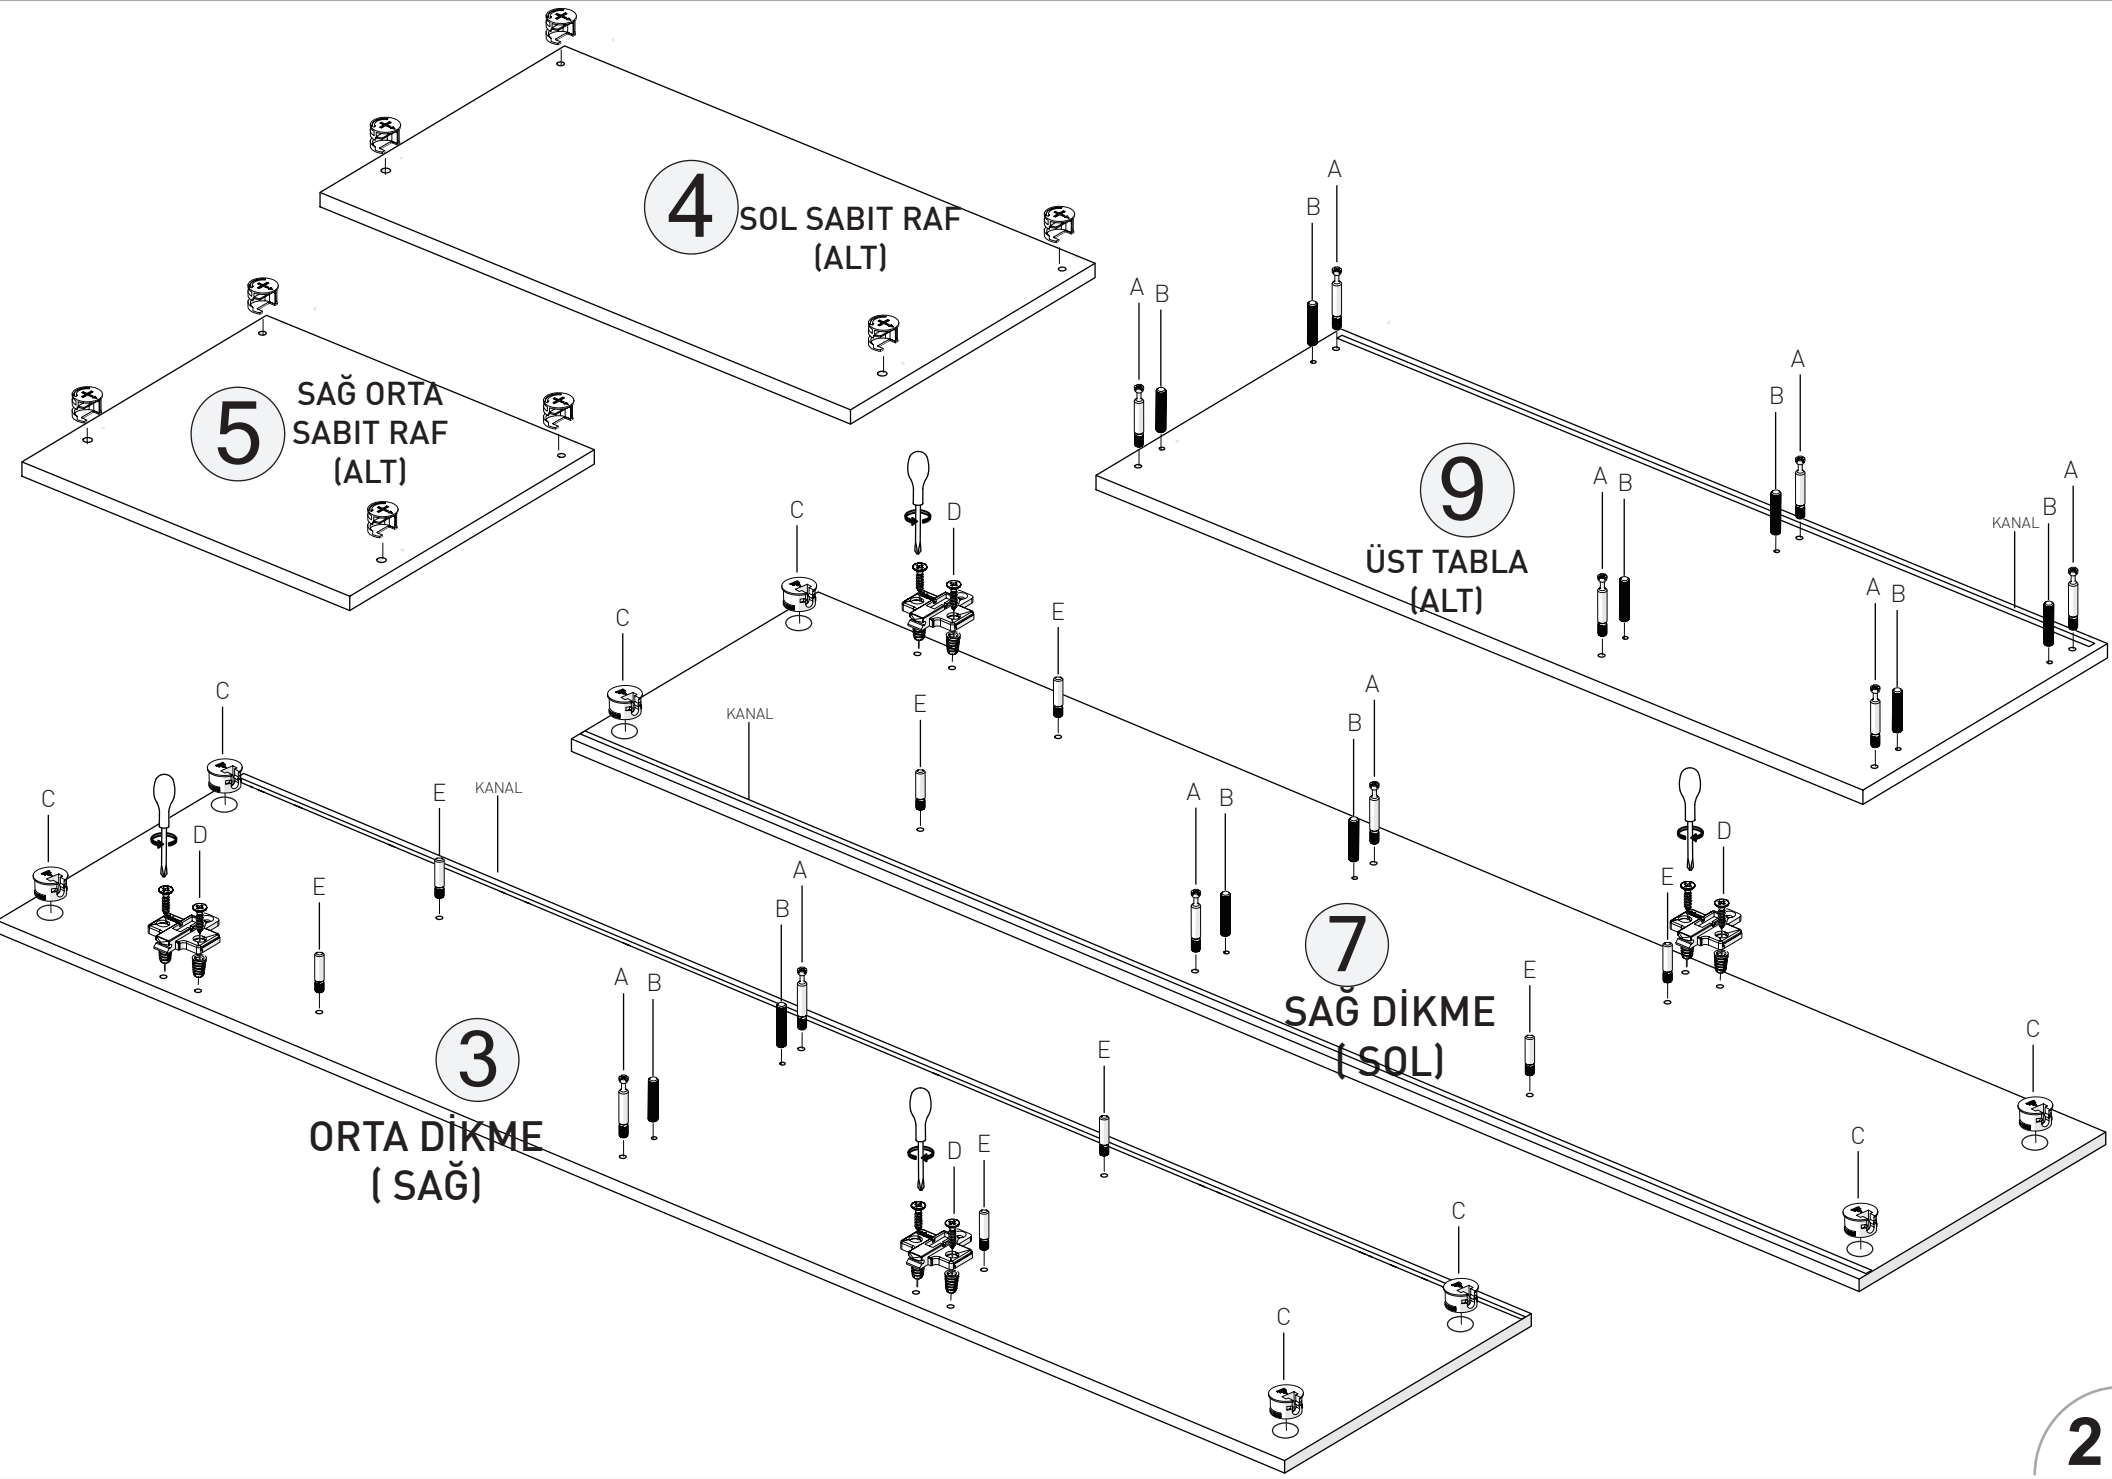

### 3 KAPILI ÇEKMECELİ DOLAP

KODU	PARÇA ADI	ADET
1	Alt Tabla (Çift Taraf İşlemlili) 90 x 38 cm	1
2	Sol Gövde (Tek Taraf İşlemlili) 156,5 x 38 cm	1
3	Orta Dikme (Çift Taraf İşlemlili) 156,5 x 38 cm	1
4	Büyük Raf (Tek Taraf İşlemlili) 56 x 36,5 cm	1
5	Küçük Raf (Tek Taraf İşlemlili) 28 x 36,5 cm	1
6	Sağ Arkalık (4mm Kalınlığında) 158 x 29 cm	1
7	Sağ Gövde (Tek Taraf İşlemlili) 156,5 x 38 cm	1
8	Sol ve Orta Arkalık (4mm) 158 x 28,5 cm	2
9	Üst Tabla (Tek Taraf İşlemlili) 90 x 38 cm	1
10	Küçük Raf - 28 x 36,5 cm	2
11	Çekmece Yüzü - 60 x 22 cm	1
12	Çekmece Arka Kasa - 50 x 12 cm	1
13	Çekmece Alt (4mm) 57,5 x 34,5 cm	1
14	Çekmece Sağ Sol Kasa - 30 x 12 cm	2
15	Sol ve Orta Kapak - 138 x 29,5 cm	2
16	Sağ Kapak - 160 x 29,5 cm	1
17	Tac (Eğimli Parça) 89 x 12 cm	1

**1** ALT BAZA  
(ALT)

**1** ALT BAZA  
(ÜST)

**2** SOL DİKME  
(SAĞ)

**3** ORTA DİKME  
(SOL)

4 SOL SABIT RAF  
(ALT)

5 SAĞ ORTA  
SABIT RAF  
(ALT)

9 ÜST TABLA  
(ALT)

7 SAĞ DİKME  
(SOL)

3 ORTA DİKME  
(SAĞ)

\*RAYI AYIRMAK İÇİN SİYAH ÇENTİĞİ  
YUKARIYA DOĞRU ÇEKİNİZ.