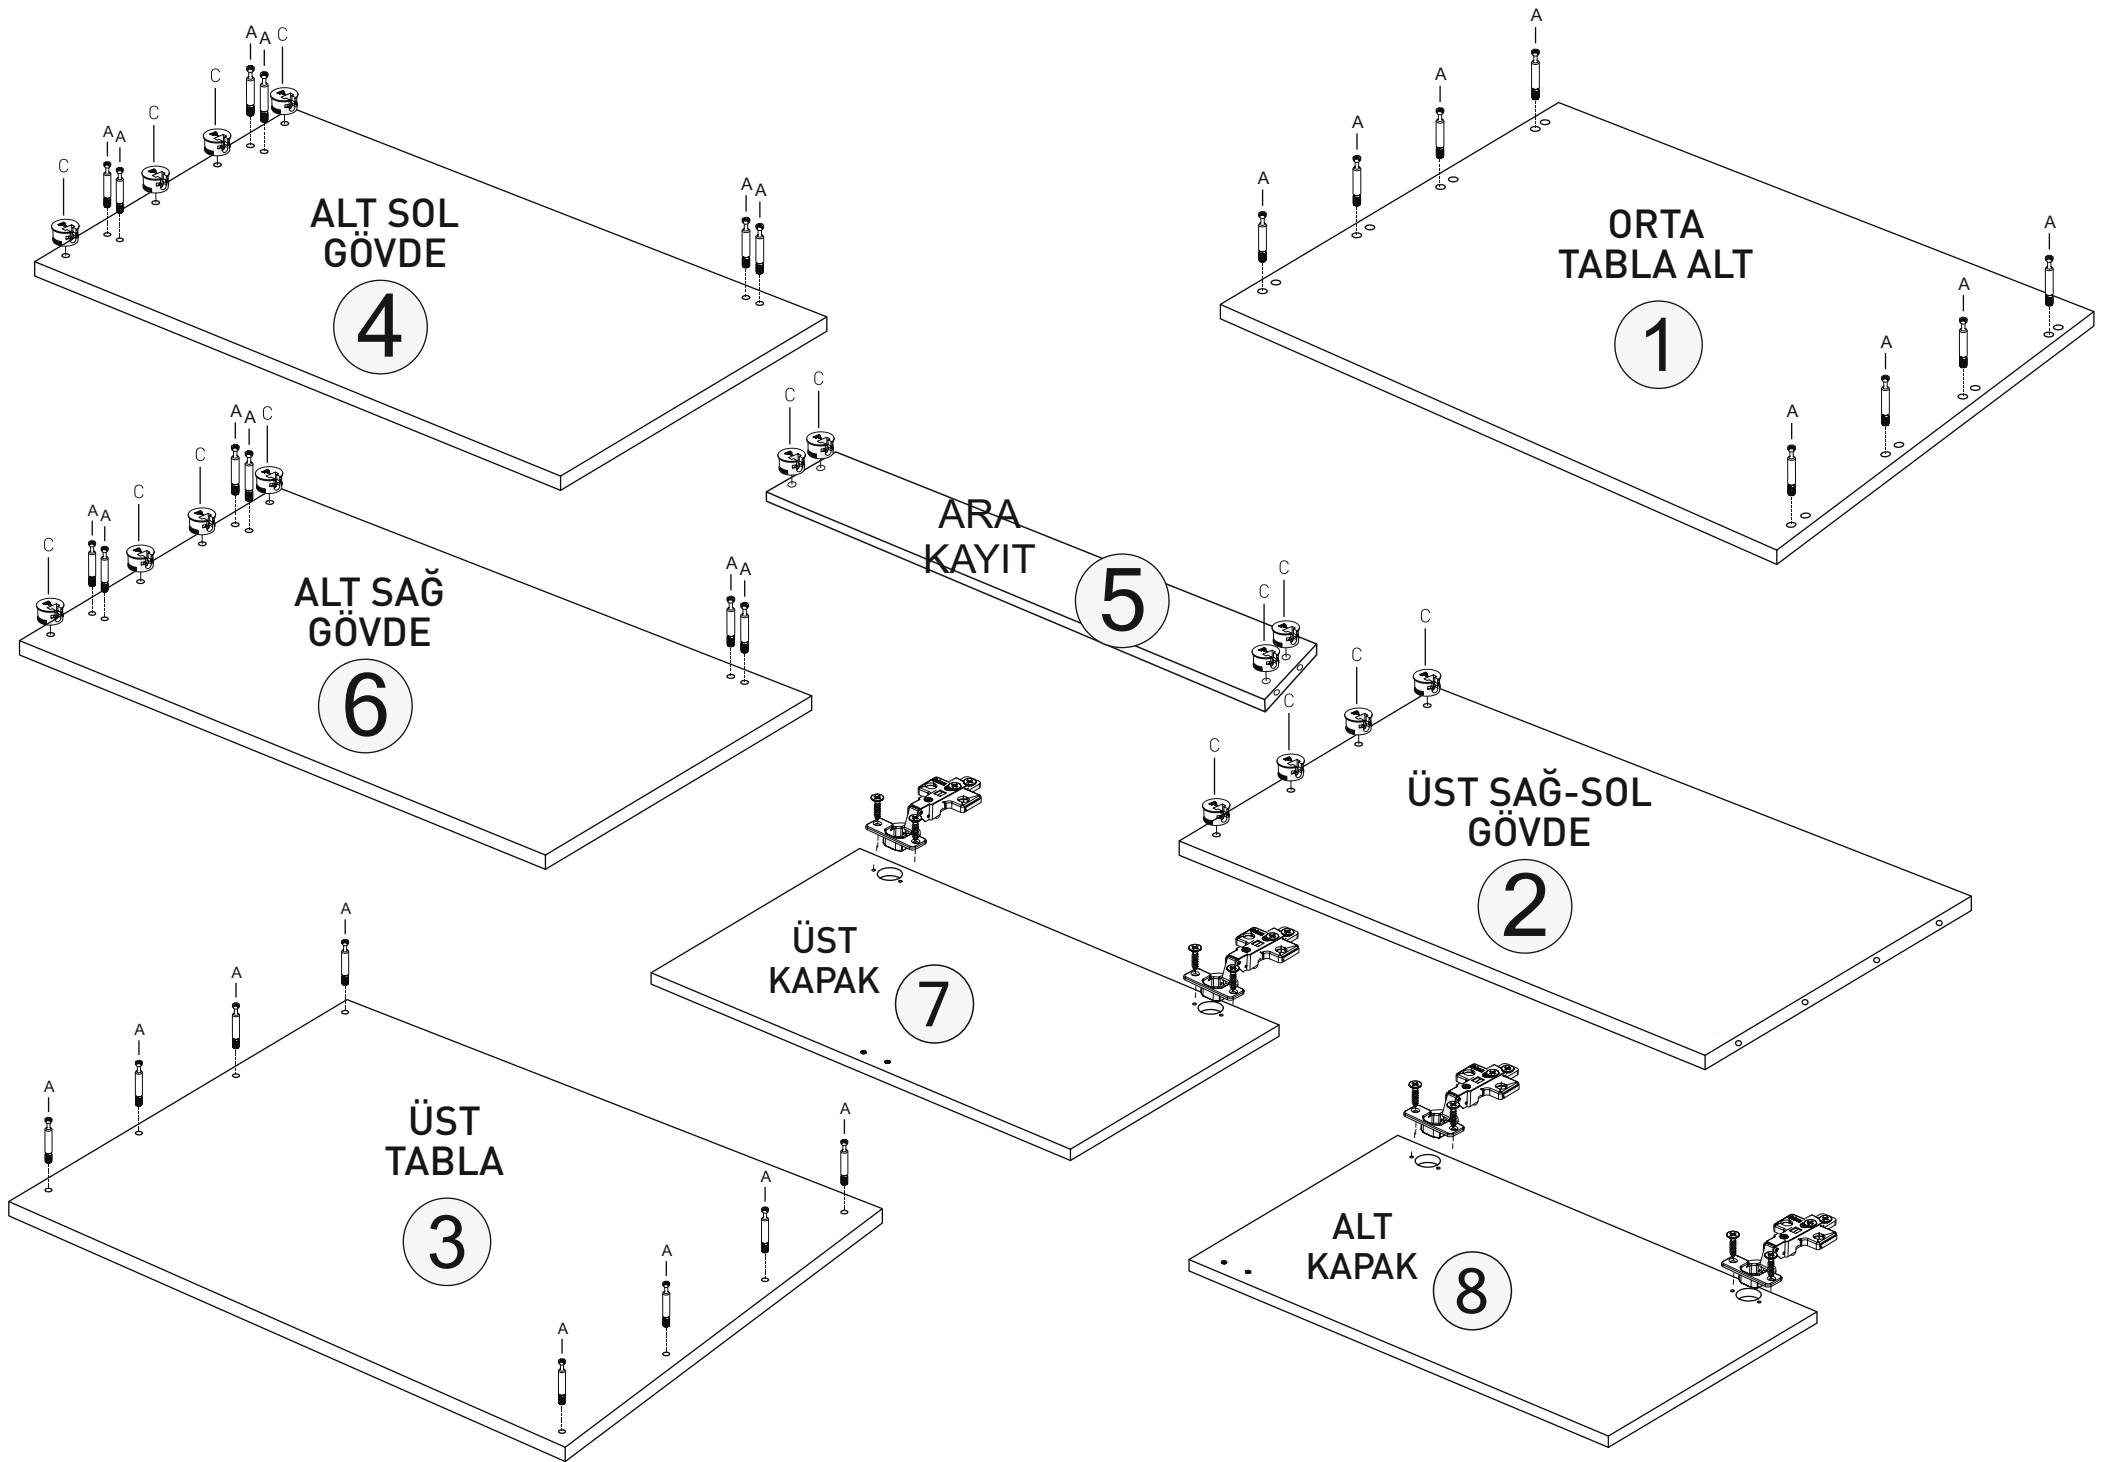

ÇAMAŞIR MAKİNESİ DOLABI

KODU	PARÇA ADI	ADET
1	Orta Tabla	1
2	Üst Sağ-Sol Gövde	2
3	Üst Tabla	1
4	Alt Sol Gövde	1
5	Ara Kayıt	3
6	Alt Sağ Gövde	1
7	Üst Kapak	2
8	Alt Kapak	2

ÇAMAŞIR MAKİNESİ DOLABI

KODU	PARÇA ADI	ADET
1	Alt Tabla	1
2	Sol Dikme	1
3	Orta Dikme	1
4	Üst Sabit Raf	1
5	Sabit Raf	3
6	Sağ Dikme	1
7	Üst Tabla	1
8	Arkalık	1
9	Kapak	1