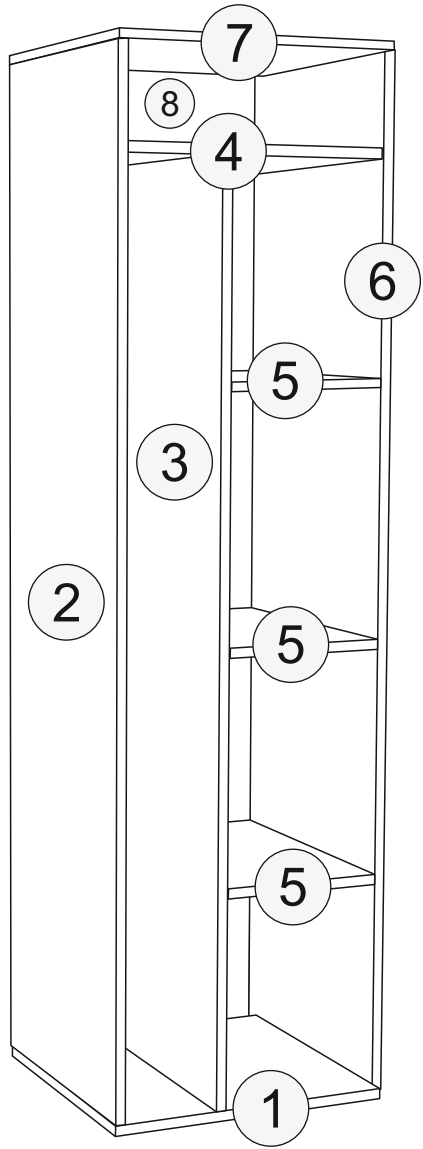

ÇAMAŞIR MAKİNESİ DOLABI

KODU	PARÇA ADI	ADET
1	Orta Tabla	1
2	Üst Sağ-Sol Gövde	2
3	Üst Tabla	1
4	Alt Sol Gövde	1
5	Ara Kayıt	3
6	Alt Sağ Gövde	1
7	Üst Kapak	2
8	Alt Kapak	2

ÇAMAŞIR MAKİNESİ DOLABI

KODU	PARÇA ADI	ADET
1	Alt Tabla	1
2	Sol Dikme	1
3	Orta Dikme	1
4	Üst Sabit Raf	1
5	Sabit Raf	3
6	Sağ Dikme	1
7	Üst Tabla	1
8	Arkalık	1
9	Kapak	1