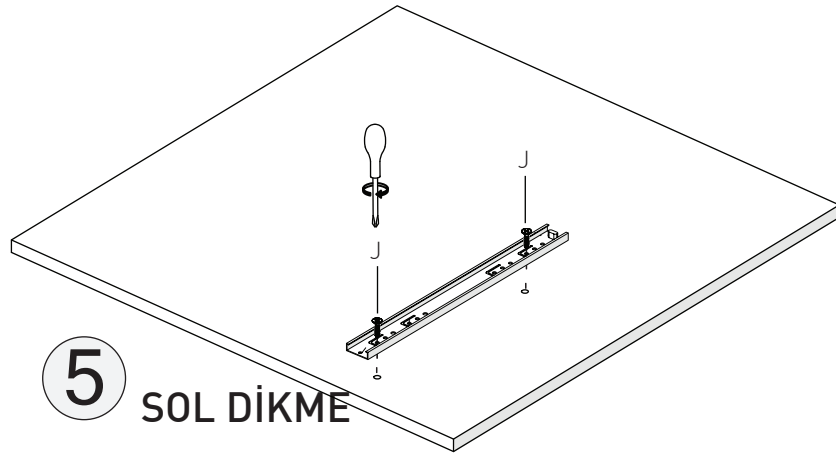

BEŐİK

KODU	PARÇA ADI	ADET
11	Beőik Sađ Sol	1
12	Beőik Alt Korkuluk	2
13	Beőik Üst Korkuluk	2
14	Beőik Ara Kayıt	1

EKO BEŞİK MONTAJ

KODU	PARÇA ADI	ADET
1	ARA KAYIT	1
2	ÖN ALT TRAVERS	1
3	ÖN ÜST TRAVERS	1
4	ARKA TRAVERS	1
5	SOL DİKME	1
6	SAĞ DİKME	1
7	ÇEKMECE ÖN KLAPA	2
8	ÇEKMECE SAĞ SOL YAN	4
9	ÇEKMECE ARKALIK	2
10	ÇEKMECE ALT TABLA	2

1 ORTA DİKME
(SAĞ - SOL)

5 SOL DİKME

6 SAĞ DİKME

2 ORTA TRAVERS
(ALT)

3 ORTA TRAVERS
(ALT)

4 ORTA TRAVERS
(ARKA)

*RAYI AYIRMAK İÇİN SİYAH ÇENTİĞİ
YUKARIYA DOĞRU ÇEKİNİZ.