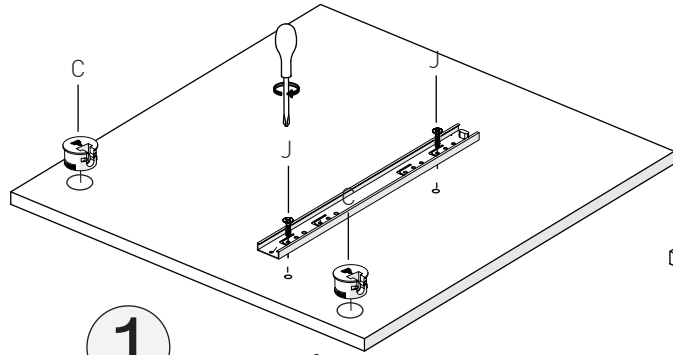

BEŐİK

KODU	PARÇA ADI	ADET
11	Beőik Sađ Sol	1
12	Beőik Alt Korkuluk	2
13	Beőik Üst Korkuluk	2
14	Beőik Ara Kayıt	1

EKO BEŞİK MONTAJ

KODU	PARÇA ADI	ADET
1	ARA KAYIT	1
2	ÖN ALT TRAVERS	1
3	ÖN ÜST TRAVERS	1
4	ARKA TRAVERS	1
5	SOL DİKME	1
6	SAĞ DİKME	1
7	ÇEKMECE ÖN KLAPA	2
8	ÇEKMECE SAĞ SOL YAN	4
9	ÇEKMECE ARKALIK	2
10	ÇEKMECE ALT TABLA	2

1 ORTA DİKME
(SAĞ - SOL)

5 SOL DİKME

6 SAĞ DİKME

2 ORTA TRAVERS
(ALT)

3 ORTA TRAVERS
(ALT)

4 ORTA TRAVERS
(ARKA)

*RAYI AYIRMAK İÇİN SİYAH ÇENTİĞİ
YUKARIYA DOĞRU ÇEKİNİZ.