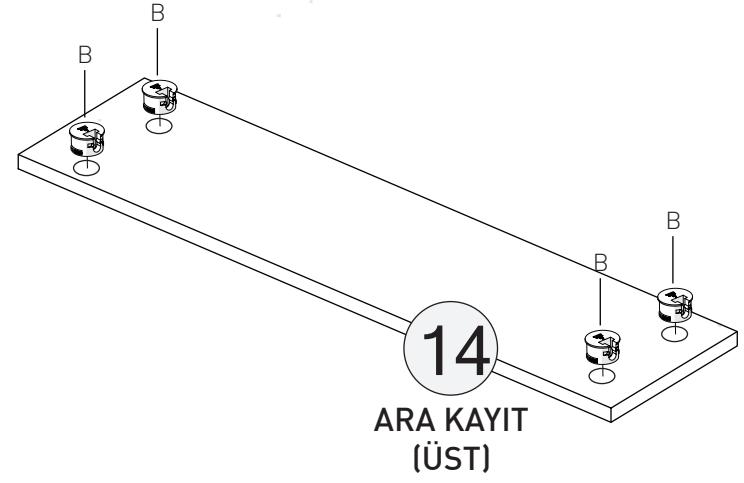

BEŐİK

KODU	PARÇA ADI	ADET
11	Beőik Sađ Sol	1
12	Beőik Alt Korkuluk	2
13	Beőik Üst Korkuluk	2
14	Beőik Ara Kayıt	1

EKO BEŞİK MONTAJ

KODU	PARÇA ADI	ADET
1	ARA KAYIT	1
2	ÖN ALT TRAVERS	1
3	ÖN ÜST TRAVERS	1
4	ARKA TRAVERS	1
5	SOL DİKME	1
6	SAĞ DİKME	1
7	ÇEKMECE ÖN KLAPA	2
8	ÇEKMECE SAĞ SOL YAN	4
9	ÇEKMECE ARKALIK	2
10	ÇEKMECE ALT TABLA	2

1 ORTA DİKME
(SAĞ - SOL)

5 SOL DİKME

6 SAĞ DİKME

2 ORTA TRAVERS
(ALT)

3 ORTA TRAVERS
(ALT)

4 ORTA TRAVERS
(ARKA)

*RAYI AYIRMAK İÇİN SİYAH ÇENTİĞİ
YUKARIYA DOĞRU ÇEKİNİZ.