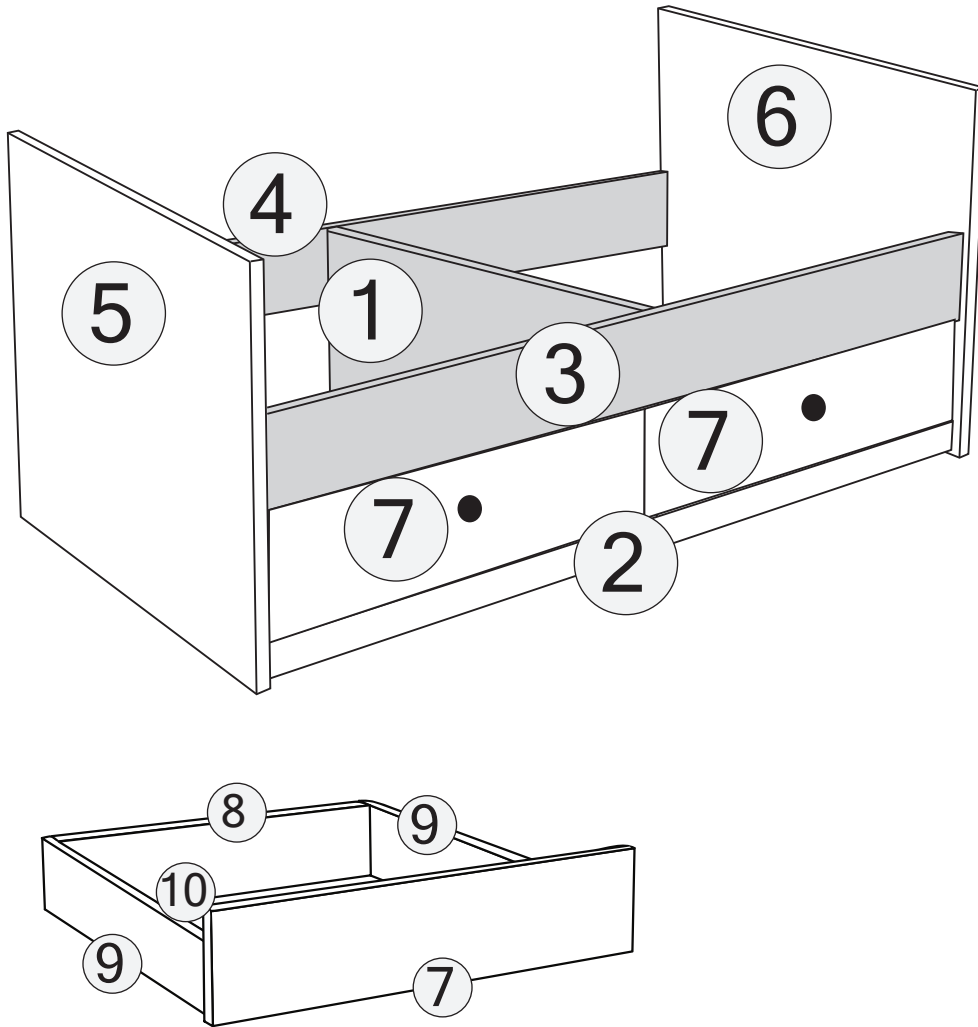

BEŐİK

KODU	PARÇA ADI	ADET
11	Beőik Sađ Sol	1
12	Beőik Alt Korkuluk	2
13	Beőik Üst Korkuluk	2
14	Beőik Ara Kayıt	1

EKO BEŞİK MONTAJ

KODU	PARÇA ADI	ADET
1	ARA KAYIT	1
2	ÖN ALT TRAVERS	1
3	ÖN ÜST TRAVERS	1
4	ARKA TRAVERS	1
5	SOL DİKME	1
6	SAĞ DİKME	1
7	ÇEKMECE ÖN KLAPA	2
8	ÇEKMECE SAĞ SOL YAN	4
9	ÇEKMECE ARKALIK	2
10	ÇEKMECE ALT TABLA	2

1 ORTA DİKME
(SAĞ - SOL)

5 SOL DİKME

6 SAĞ DİKME

2 ORTA TRAVERS
(ALT)

3 ORTA TRAVERS
(ALT)

4 ORTA TRAVERS
(ARKA)

*RAYI AYIRMAK İÇİN SİYAH ÇENTİĞİ
YUKARIYA DOĞRU ÇEKİNİZ.