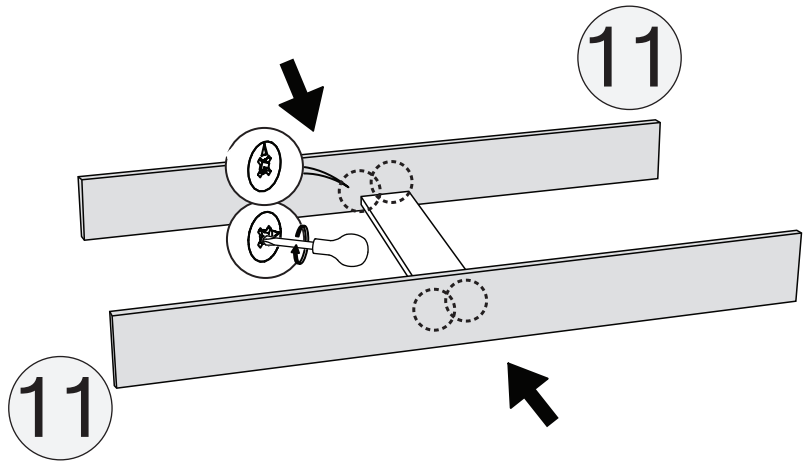

BEŐİK

KODU	PARÇA ADI	ADET
11	Beőik Sađ Sol	1
12	Beőik Alt Korkuluk	2
13	Beőik Üst Korkuluk	2
14	Beőik Ara Kayıt	1

EKO BEŞİK MONTAJ

KODU	PARÇA ADI	ADET
1	ARA KAYIT	1
2	ÖN ALT TRAVERS	1
3	ÖN ÜST TRAVERS	1
4	ARKA TRAVERS	1
5	SOL DİKME	1
6	SAĞ DİKME	1
7	ÇEKMECE ÖN KLAPA	2
8	ÇEKMECE SAĞ SOL YAN	4
9	ÇEKMECE ARKALIK	2
10	ÇEKMECE ALT TABLA	2

1 ORTA DİKME
(SAĞ - SOL)

5 SOL DİKME

6 SAĞ DİKME

2 ORTA TRAVERS
(ALT)

3 ORTA TRAVERS
(ALT)

4 ORTA TRAVERS
(ARKA)

*RAYI AYIRMAK İÇİN SİYAH ÇENTİĞİ
YUKARIYA DOĞRU ÇEKİNİZ.