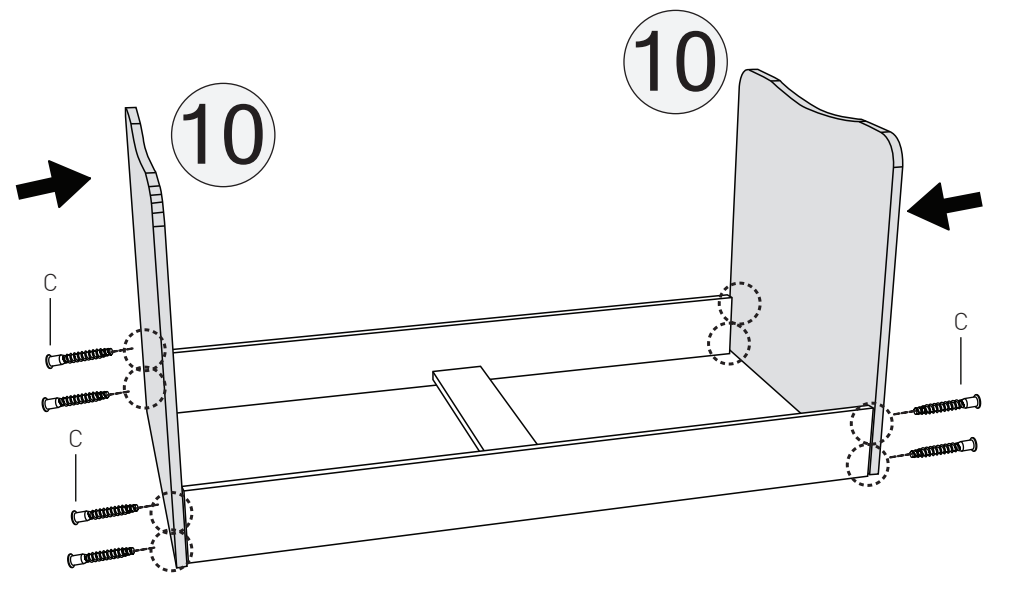

BEŐİK

KODU	PARÇA ADI	ADET
11	Beőik Sađ Sol	1
12	Beőik Alt Korkuluk	2
13	Beőik Üst Korkuluk	2
14	Beőik Ara Kayıt	1

EKO BEŞİK MONTAJ

KODU	PARÇA ADI	ADET
1	ARA KAYIT	1
2	ÖN ALT TRAVERS	1
3	ÖN ÜST TRAVERS	1
4	ARKA TRAVERS	1
5	SOL DİKME	1
6	SAĞ DİKME	1
7	ÇEKMECE ÖN KLAPA	2
8	ÇEKMECE SAĞ SOL YAN	4
9	ÇEKMECE ARKALIK	2
10	ÇEKMECE ALT TABLA	2

1 ORTA DİKME
(SAĞ - SOL)

5 SOL DİKME

6 SAĞ DİKME

2 ORTA TRAVERS
(ALT)

3 ORTA TRAVERS
(ALT)

4 ORTA TRAVERS
(ARKA)

*RAYI AYIRMAK İÇİN SİYAH ÇENTİĞİ
YUKARIYA DOĞRU ÇEKİNİZ.