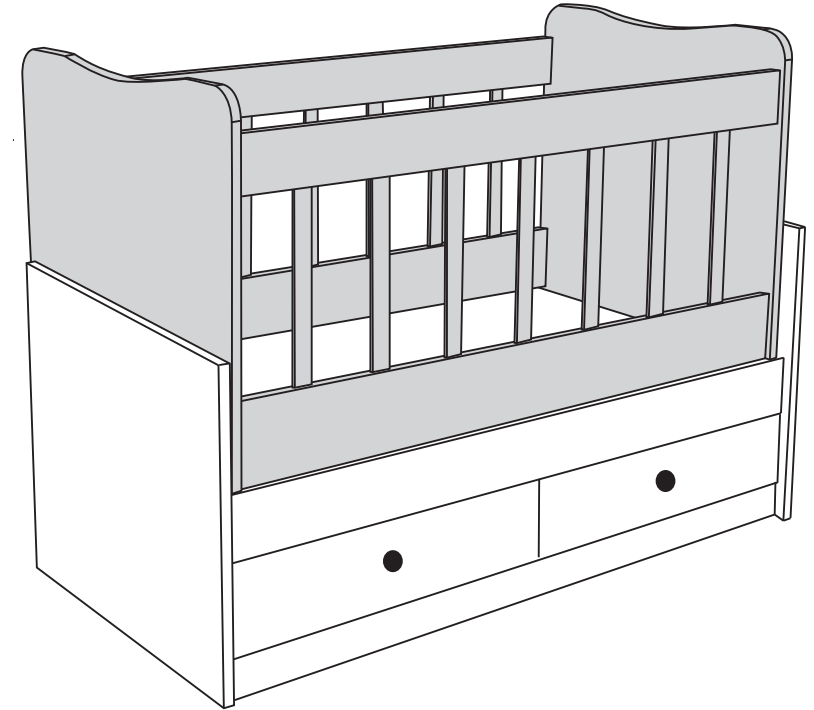

BEŐİK

KODU	PARÇA ADI	ADET
11	Beőik Sađ Sol	1
12	Beőik Alt Korkuluk	2
13	Beőik Üst Korkuluk	2
14	Beőik Ara Kayıt	1

EKO BEŞİK MONTAJ

KODU	PARÇA ADI	ADET
1	ARA KAYIT	1
2	ÖN ALT TRAVERS	1
3	ÖN ÜST TRAVERS	1
4	ARKA TRAVERS	1
5	SOL DİKME	1
6	SAĞ DİKME	1
7	ÇEKMECE ÖN KLAPA	2
8	ÇEKMECE SAĞ SOL YAN	4
9	ÇEKMECE ARKALIK	2
10	ÇEKMECE ALT TABLA	2

1 ORTA DİKME
(SAĞ - SOL)

5 SOL DİKME

6 SAĞ DİKME

2 ORTA TRAVERS
(ALT)

3 ORTA TRAVERS
(ALT)

4 ORTA TRAVERS
(ARKA)

*RAYI AYIRMAK İÇİN SİYAH ÇENTİĞİ
YUKARIYA DOĞRU ÇEKİNİZ.