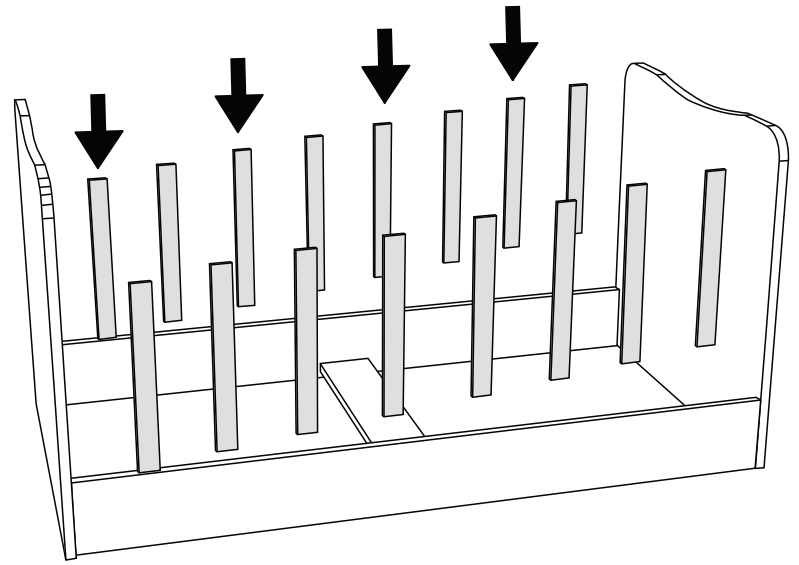

BEŐİK

KODU	PARÇA ADI	ADET
11	Beőik Sađ Sol	1
12	Beőik Alt Korkuluk	2
13	Beőik Üst Korkuluk	2
14	Beőik Ara Kayıt	1

EKO BEŞİK MONTAJ

KODU	PARÇA ADI	ADET
1	ARA KAYIT	1
2	ÖN ALT TRAVERS	1
3	ÖN ÜST TRAVERS	1
4	ARKA TRAVERS	1
5	SOL DİKME	1
6	SAĞ DİKME	1
7	ÇEKMECE ÖN KLAPA	2
8	ÇEKMECE SAĞ SOL YAN	4
9	ÇEKMECE ARKALIK	2
10	ÇEKMECE ALT TABLA	2

1 ORTA DİKME
(SAĞ - SOL)

5 SOL DİKME

6 SAĞ DİKME

2 ORTA TRAVERS
(ALT)

3 ORTA TRAVERS
(ALT)

4 ORTA TRAVERS
(ARKA)

*RAYI AYIRMAK İÇİN SİYAH ÇENTİĞİ
YUKARIYA DOĞRU ÇEKİNİZ.