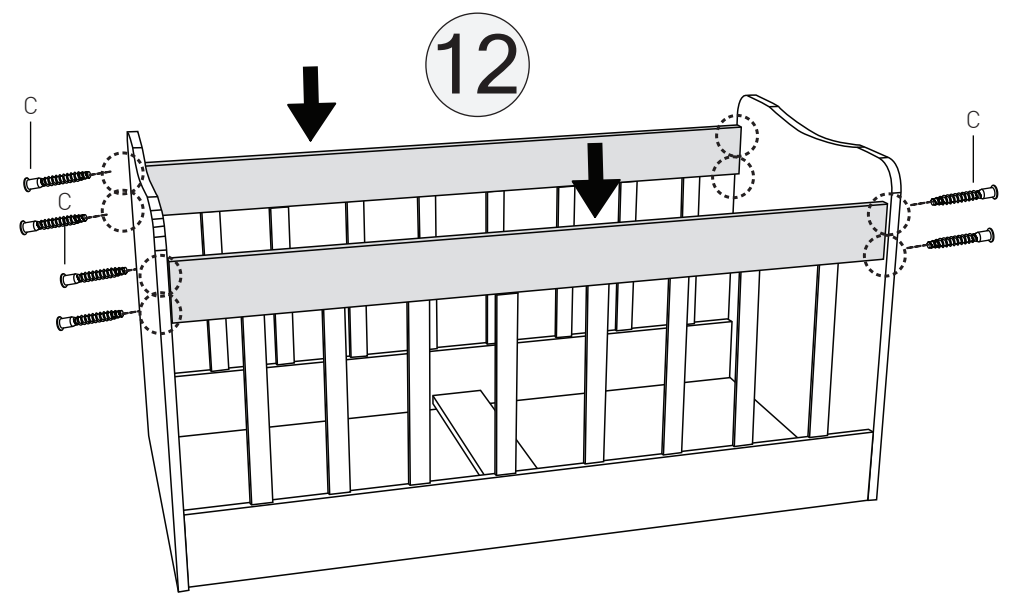

BEŐİK

KODU	PARÇA ADI	ADET
11	Beőik Sađ Sol	1
12	Beőik Alt Korkuluk	2
13	Beőik Üst Korkuluk	2
14	Beőik Ara Kayıt	1

EKO BEŞİK MONTAJ

KODU	PARÇA ADI	ADET
1	ARA KAYIT	1
2	ÖN ALT TRAVERS	1
3	ÖN ÜST TRAVERS	1
4	ARKA TRAVERS	1
5	SOL DİKME	1
6	SAĞ DİKME	1
7	ÇEKMECE ÖN KLAPA	2
8	ÇEKMECE SAĞ SOL YAN	4
9	ÇEKMECE ARKALIK	2
10	ÇEKMECE ALT TABLA	2

1 ORTA DİKME
(SAĞ - SOL)

5 SOL DİKME

6 SAĞ DİKME

2 ORTA TRAVERS
(ALT)

3 ORTA TRAVERS
(ALT)

4 ORTA TRAVERS
(ARKA)

*RAYI AYIRMAK İÇİN SİYAH ÇENTİĞİ
YUKARIYA DOĞRU ÇEKİNİZ.