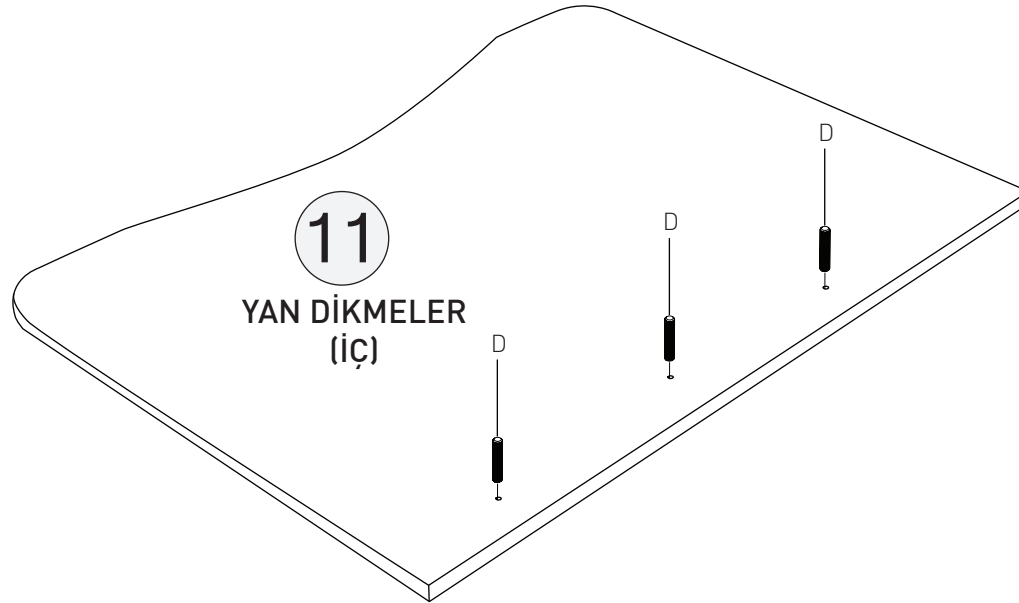

BEŐİK

KODU	PARÇA ADI	ADET
11	Beőik Sađ Sol	1
12	Beőik Alt Korkuluk	2
13	Beőik Üst Korkuluk	2
14	Beőik Ara Kayıt	1

EKO BEŞİK MONTAJ

KODU	PARÇA ADI	ADET
1	ARA KAYIT	1
2	ÖN ALT TRAVERS	1
3	ÖN ÜST TRAVERS	1
4	ARKA TRAVERS	1
5	SOL DİKME	1
6	SAĞ DİKME	1
7	ÇEKMECE ÖN KLAPA	2
8	ÇEKMECE SAĞ SOL YAN	4
9	ÇEKMECE ARKALIK	2
10	ÇEKMECE ALT TABLA	2

1 ORTA DİKME
(SAĞ - SOL)

5 SOL DİKME

6 SAĞ DİKME

2 ORTA TRAVERS
(ALT)

3 ORTA TRAVERS
(ALT)

4 ORTA TRAVERS
(ARKA)

*RAYI AYIRMAK İÇİN SİYAH ÇENTİĞİ
YUKARIYA DOĞRU ÇEKİNİZ.