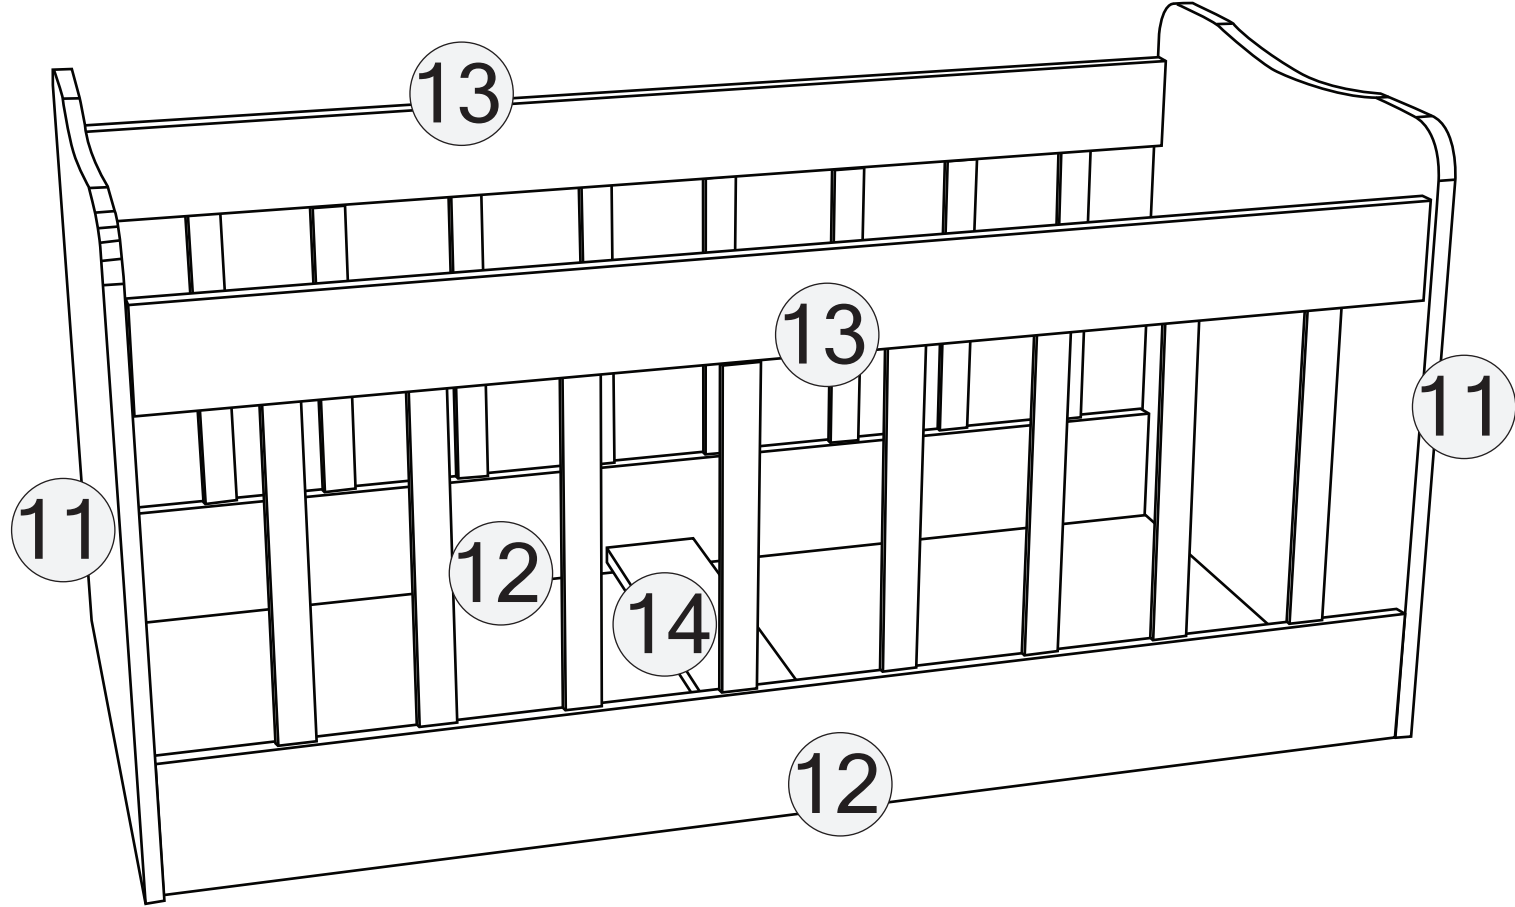

BEŐİK

KODU	PARÇA ADI	ADET
11	Beőik Sađ Sol	1
12	Beőik Alt Korkuluk	2
13	Beőik Üst Korkuluk	2
14	Beőik Ara Kayıt	1

EKO BEŞİK MONTAJ

KODU	PARÇA ADI	ADET
1	ARA KAYIT	1
2	ÖN ALT TRAVERS	1
3	ÖN ÜST TRAVERS	1
4	ARKA TRAVERS	1
5	SOL DİKME	1
6	SAĞ DİKME	1
7	ÇEKMECE ÖN KLAPA	2
8	ÇEKMECE SAĞ SOL YAN	4
9	ÇEKMECE ARKALIK	2
10	ÇEKMECE ALT TABLA	2

1 ORTA DİKME
(SAĞ - SOL)

5 SOL DİKME

6 SAĞ DİKME

2 ORTA TRAVERS
(ALT)

3 ORTA TRAVERS
(ALT)

4 ORTA TRAVERS
(ARKA)

*RAYI AYIRMAK İÇİN SİYAH ÇENTİĞİ
YUKARIYA DOĞRU ÇEKİNİZ.