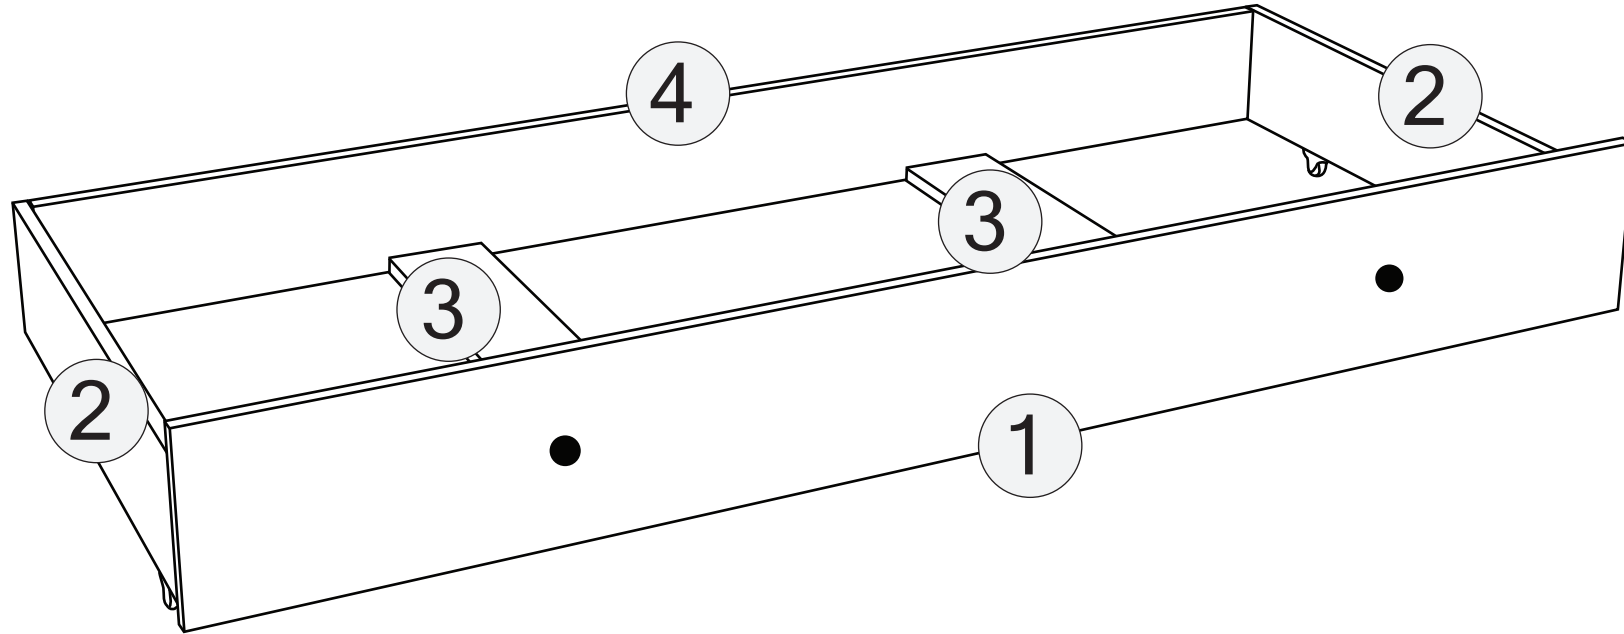

BEŞİK YAVRU YATAK

KODU	PARÇA ADI	ADET
1	Beşik Yavru Yatak Önyüz	1
2	Beşik Yavru Sağ - Sol Yan	2
3	Beşik Yavru Yatak Ara	2
4	Beşik Yavru Yatak Arka	1

BEŐİK

KODU	PARA ADI	ADET
10	Beőik Saę Sol	1
11	Beőik Alt Korkuluk	2
12	Beőik Üst Korkuluk	2
20	Beőik Ara Kayıt	1

Büyüyen Beşik - Komodin

KODU	PARÇA ADI	ADET
13	Komodinin Sağ Sol Yan	2
14	Komodinin Alt Tabla	1
15	Komodinin Üst Tabla	1
16	Komodinin Ara Dikme	1
17	Komodinin Çekmece Ön Klapa	2
18	Komodinin Çekmece Arkası	2
19	Komodinin Çekmece Sağ Sol Yan	4
21	Komodinin Çekmece Alt 4mm Kalınlığında	2

*RAYI AYIRMAK İÇİN SİYAH ÇENTİĞİ
YUKARIYA DOĞRU ÇEKİNİZ.

BÜYÜK BEŞİK

KODU	PARÇA ADI	ADET
5	B.Beşik Ara Yatak Arka Klapa	1
6	B.Beşik Ara Yatak Ara Kayıt	2
7	B.Beşik Ara Yatak Ön Klapa	1
8	B.Beşik Ara Yatak Sağ Yan	1
9	B.Beşik Ara Yatak Sol Yan	1