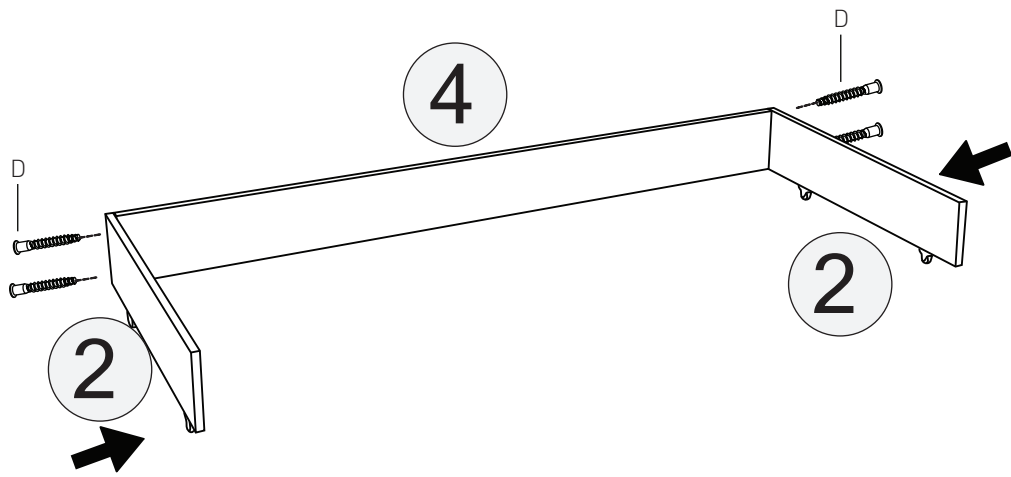

BEŞİK YAVRU YATAK

KODU	PARÇA ADI	ADET
1	Beşik Yavru Yatak Önyüz	1
2	Beşik Yavru Sağ - Sol Yan	2
3	Beşik Yavru Yatak Ara	2
4	Beşik Yavru Yatak Arka	1

BEŐİK

KODU	PARA ADI	ADET
10	Beőik Saę Sol	1
11	Beőik Alt Korkuluk	2
12	Beőik Üst Korkuluk	2
20	Beőik Ara Kayıt	1

Büyüyen Beşik - Komodin

KODU	PARÇA ADI	ADET
13	Komodinin Sağ Sol Yan	2
14	Komodinin Alt Tabla	1
15	Komodinin Üst Tabla	1
16	Komodinin Ara Dikme	1
17	Komodinin Çekmece Ön Klapa	2
18	Komodinin Çekmece Arkası	2
19	Komodinin Çekmece Sağ Sol Yan	4
21	Komodinin Çekmece Alt 4mm Kalınlığında	2

*RAYI AYIRMAK İÇİN SİYAH ÇENTİĞİ
YUKARIYA DOĞRU ÇEKİNİZ.

BÜYÜK BEŞİK

KODU	PARÇA ADI	ADET
5	B.Beşik Ara Yatak Arka Klapa	1
6	B.Beşik Ara Yatak Ara Kayıt	2
7	B.Beşik Ara Yatak Ön Klapa	1
8	B.Beşik Ara Yatak Sağ Yan	1
9	B.Beşik Ara Yatak Sol Yan	1