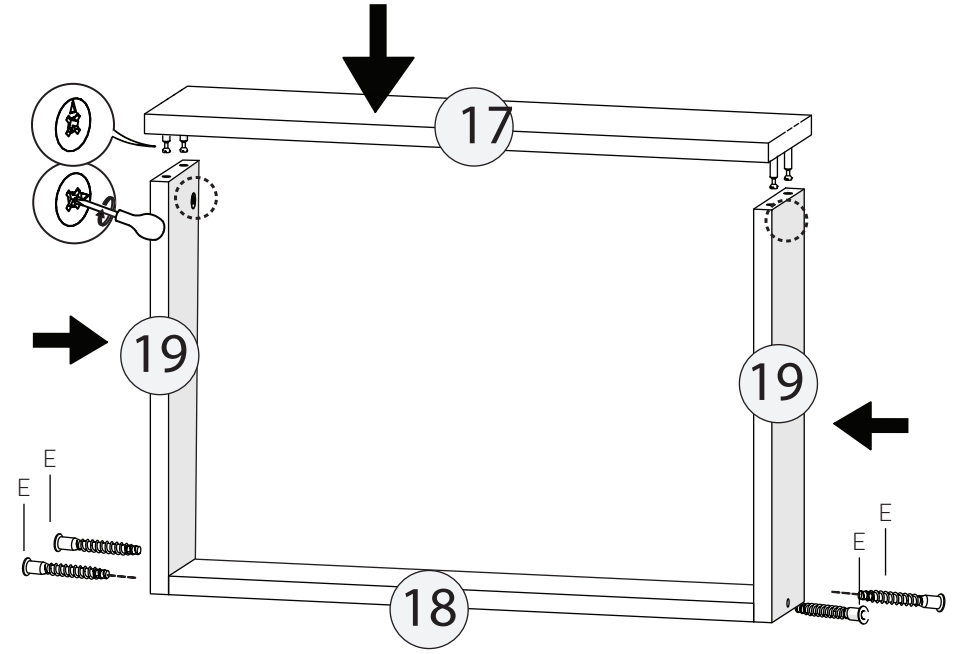

BEŞİK YAVRU YATAK

KODU	PARÇA ADI	ADET
1	Beşik Yavru Yatak Önyüz	1
2	Beşik Yavru Sağ - Sol Yan	2
3	Beşik Yavru Yatak Ara	2
4	Beşik Yavru Yatak Arka	1

BEŐİK

KODU	PARA ADI	ADET
10	Beőik Saę Sol	1
11	Beőik Alt Korkuluk	2
12	Beőik Üst Korkuluk	2
20	Beőik Ara Kayıt	1

Büyüyen Beşik - Komodin

KODU	PARÇA ADI	ADET
13	Komodinin Sağ Sol Yan	2
14	Komodinin Alt Tabla	1
15	Komodinin Üst Tabla	1
16	Komodinin Ara Dikme	1
17	Komodinin Çekmece Ön Klapa	2
18	Komodinin Çekmece Arkası	2
19	Komodinin Çekmece Sağ Sol Yan	4
21	Komodinin Çekmece Alt 4mm Kalınlığında	2

*RAYI AYIRMAK İÇİN SİYAH ÇENTİĞİ
YUKARIYA DOĞRU ÇEKİNİZ.

BÜYÜK BEŞİK

KODU	PARÇA ADI	ADET
5	B.Beşik Ara Yatak Arka Klapa	1
6	B.Beşik Ara Yatak Ara Kayıt	2
7	B.Beşik Ara Yatak Ön Klapa	1
8	B.Beşik Ara Yatak Sağ Yan	1
9	B.Beşik Ara Yatak Sol Yan	1