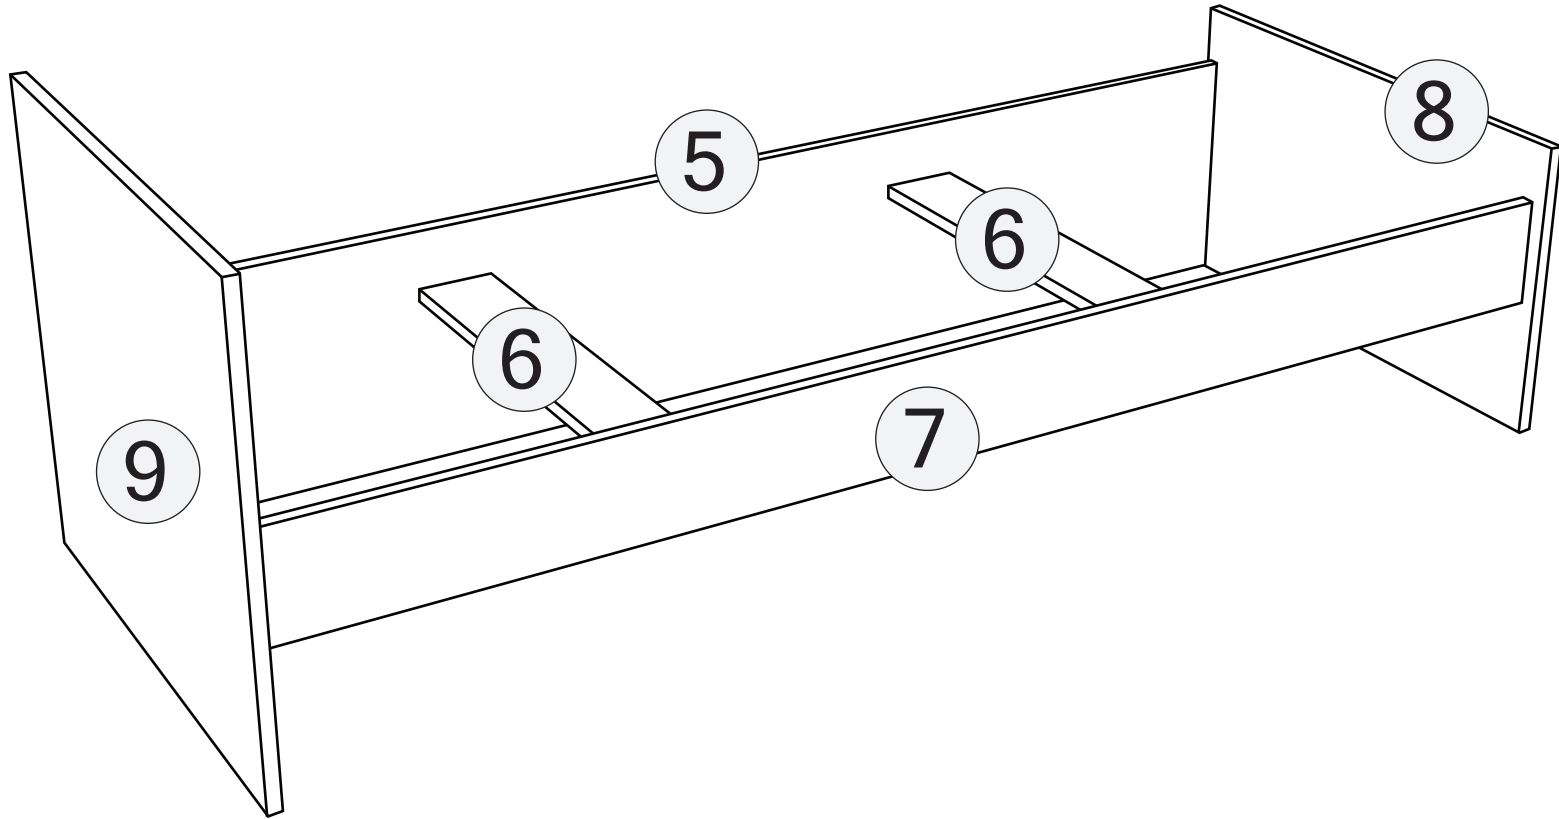

BEŞİK YAVRU YATAK

KODU	PARÇA ADI	ADET
1	Beşik Yavru Yatak Önyüz	1
2	Beşik Yavru Sağ - Sol Yan	2
3	Beşik Yavru Yatak Ara	2
4	Beşik Yavru Yatak Arka	1

BEŐİK

KODU	PARA ADI	ADET
10	Beőik Saę Sol	1
11	Beőik Alt Korkuluk	2
12	Beőik Üst Korkuluk	2
20	Beőik Ara Kayıt	1

Büyüyen Beşik - Komodin

KODU	PARÇA ADI	ADET
13	Komodinin Sağ Sol Yan	2
14	Komodinin Alt Tabla	1
15	Komodinin Üst Tabla	1
16	Komodinin Ara Dikme	1
17	Komodinin Çekmece Ön Klapa	2
18	Komodinin Çekmece Arkası	2
19	Komodinin Çekmece Sağ Sol Yan	4
21	Komodinin Çekmece Alt 4mm Kalınlığında	2

*RAYI AYIRMAK İÇİN SİYAH ÇENTİĞİ
YUKARIYA DOĞRU ÇEKİNİZ.

BÜYÜK BEŞİK

KODU	PARÇA ADI	ADET
5	B.Beşik Ara Yatak Arka Klapa	1
6	B.Beşik Ara Yatak Ara Kayıt	2
7	B.Beşik Ara Yatak Ön Klapa	1
8	B.Beşik Ara Yatak Sağ Yan	1
9	B.Beşik Ara Yatak Sol Yan	1