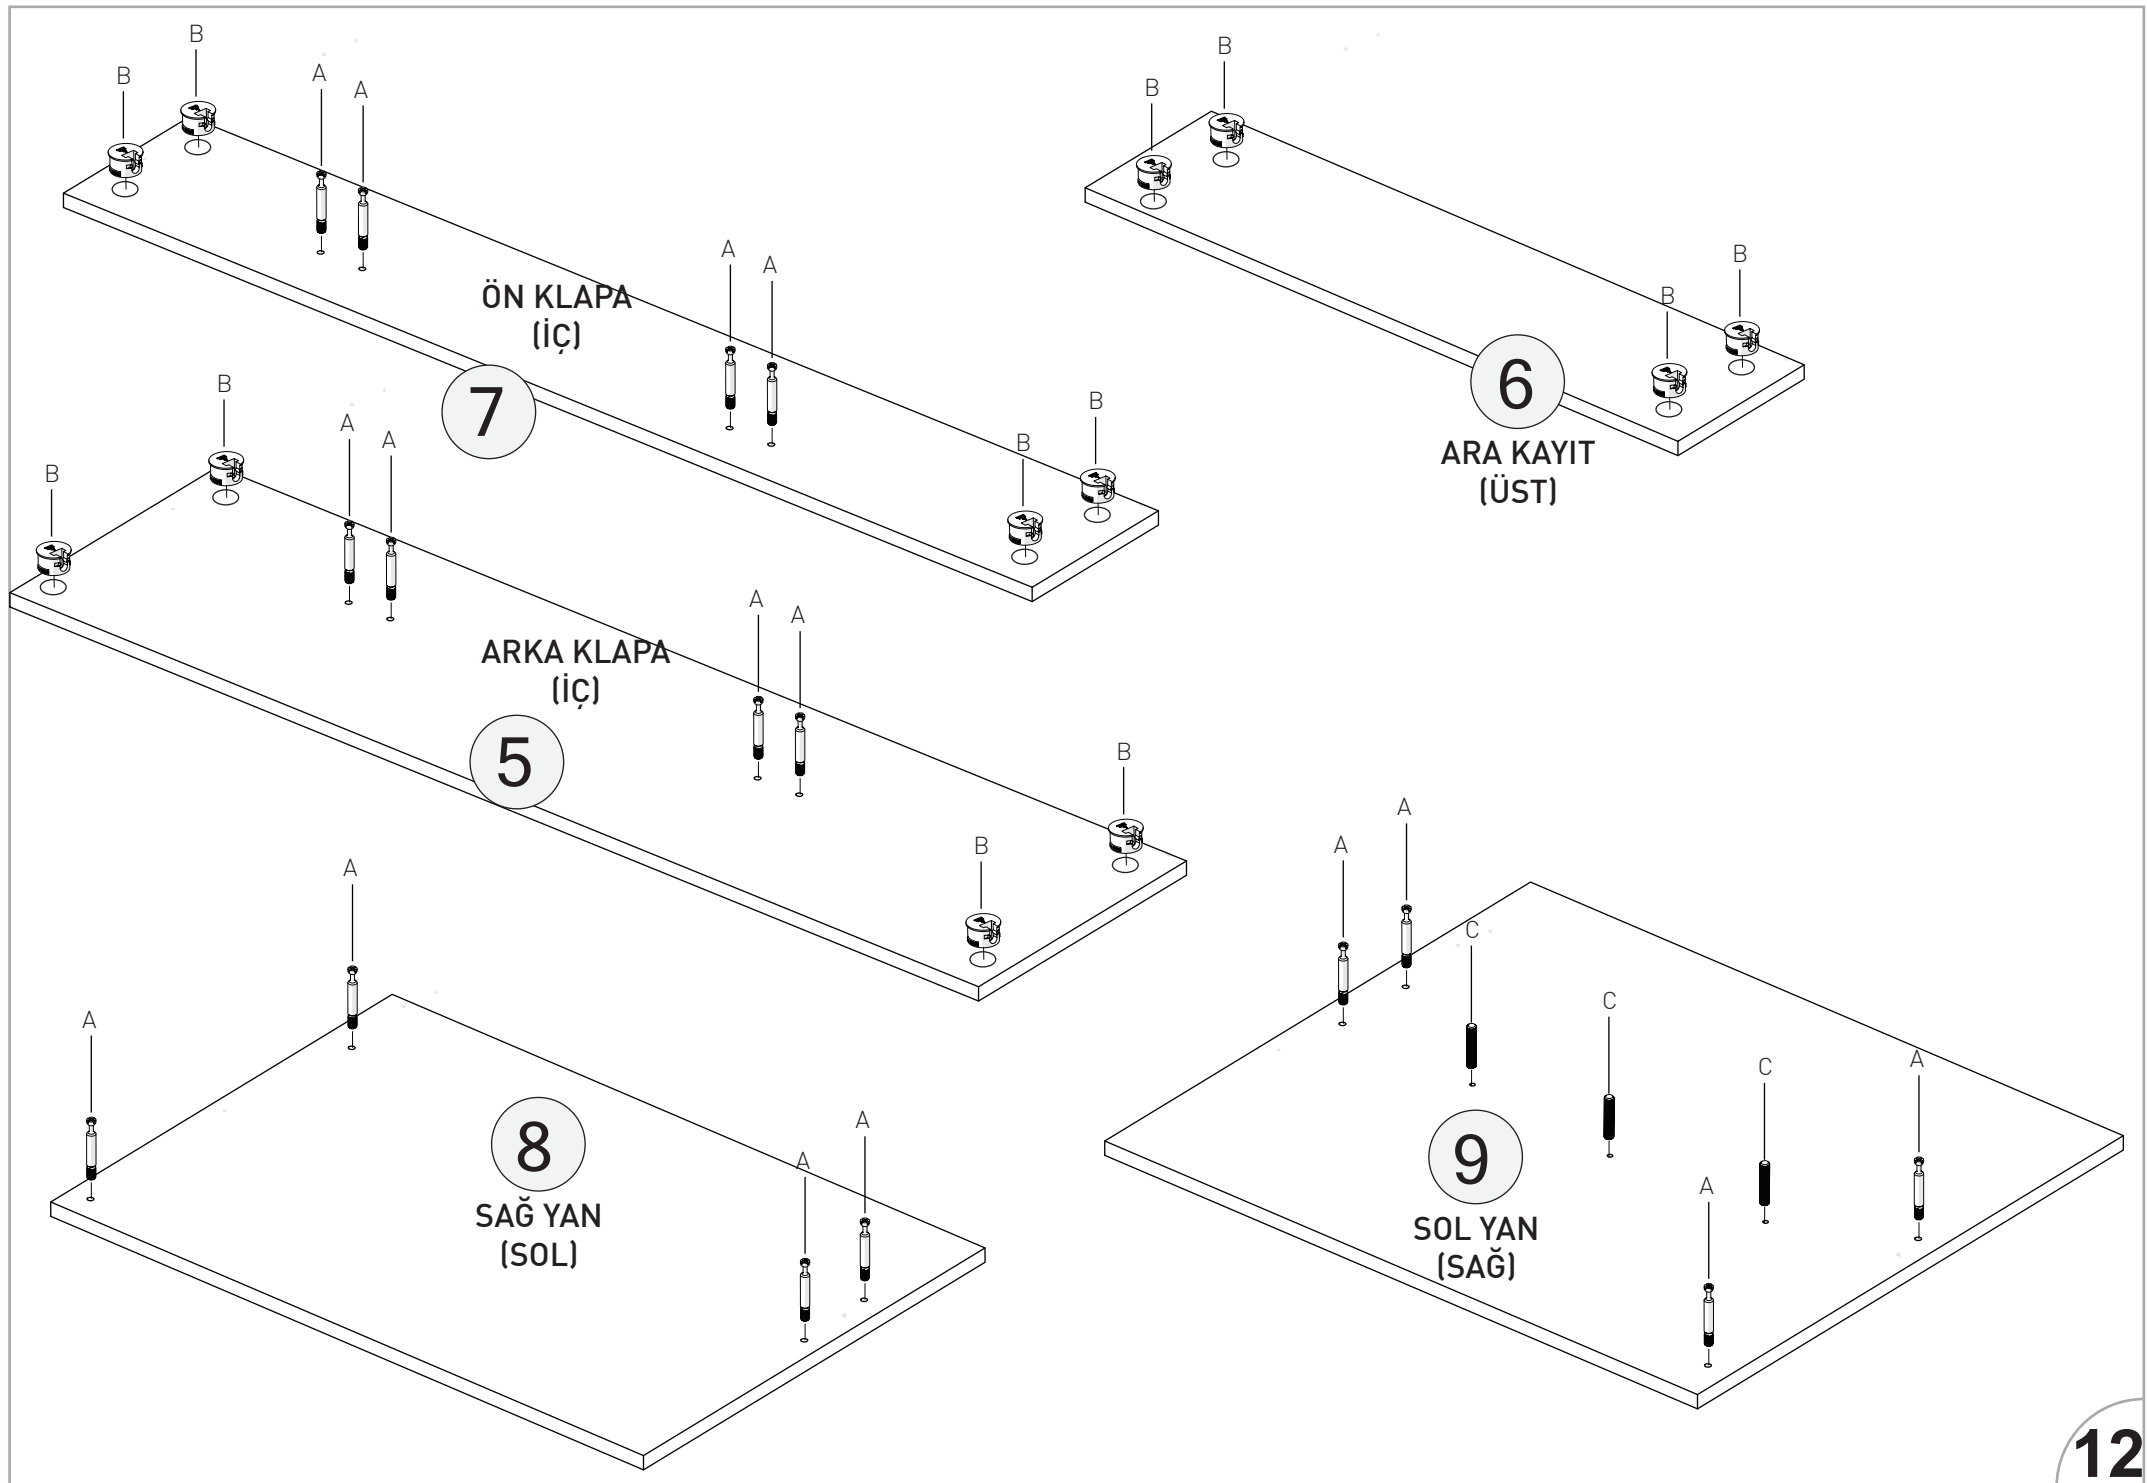

BEŞİK YAVRU YATAK

KODU	PARÇA ADI	ADET
1	Beşik Yavru Yatak Önyüz	1
2	Beşik Yavru Sağ - Sol Yan	2
3	Beşik Yavru Yatak Ara	2
4	Beşik Yavru Yatak Arka	1

BEŐİK

KODU	PARA ADI	ADET
10	Beőik Saę Sol	1
11	Beőik Alt Korkuluk	2
12	Beőik Üst Korkuluk	2
20	Beőik Ara Kayıt	1

Büyüyen Beşik - Komodin

KODU	PARÇA ADI	ADET
13	Komodinin Sağ Sol Yan	2
14	Komodinin Alt Tabla	1
15	Komodinin Üst Tabla	1
16	Komodinin Ara Dikme	1
17	Komodinin Çekmece Ön Klapa	2
18	Komodinin Çekmece Arkası	2
19	Komodinin Çekmece Sağ Sol Yan	4
21	Komodinin Çekmece Alt 4mm Kalınlığında	2

*RAYI AYIRMAK İÇİN SİYAH ÇENTİĞİ
YUKARIYA DOĞRU ÇEKİNİZ.

BÜYÜK BEŞİK

KODU	PARÇA ADI	ADET
5	B.Beşik Ara Yatak Arka Klapa	1
6	B.Beşik Ara Yatak Ara Kayıt	2
7	B.Beşik Ara Yatak Ön Klapa	1
8	B.Beşik Ara Yatak Sağ Yan	1
9	B.Beşik Ara Yatak Sol Yan	1