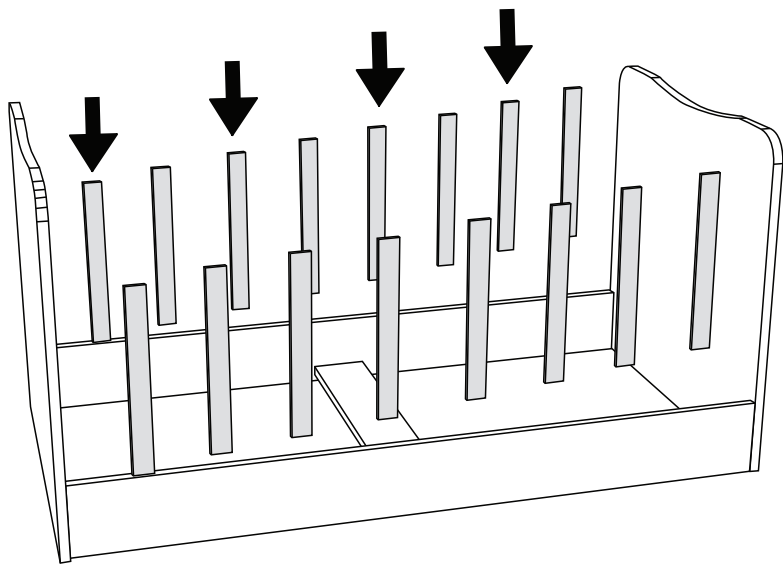

BEŞİK YAVRU YATAK

KODU	PARÇA ADI	ADET
1	Beşik Yavru Yatak Önyüz	1
2	Beşik Yavru Sağ - Sol Yan	2
3	Beşik Yavru Yatak Ara	2
4	Beşik Yavru Yatak Arka	1

BEŐİK

KODU	PARA ADI	ADET
10	Beőik Saę Sol	1
11	Beőik Alt Korkuluk	2
12	Beőik Üst Korkuluk	2
20	Beőik Ara Kayıt	1

Büyüyen Beşik - Komodin

KODU	PARÇA ADI	ADET
13	Komodinin Sağ Sol Yan	2
14	Komodinin Alt Tabla	1
15	Komodinin Üst Tabla	1
16	Komodinin Ara Dikme	1
17	Komodinin Çekmece Ön Klapa	2
18	Komodinin Çekmece Arkası	2
19	Komodinin Çekmece Sağ Sol Yan	4
21	Komodinin Çekmece Alt 4mm Kalınlığında	2

*RAYI AYIRMAK İÇİN SİYAH ÇENTİĞİ
YUKARIYA DOĞRU ÇEKİNİZ.

BÜYÜK BEŞİK

KODU	PARÇA ADI	ADET
5	B.Beşik Ara Yatak Arka Klapa	1
6	B.Beşik Ara Yatak Ara Kayıt	2
7	B.Beşik Ara Yatak Ön Klapa	1
8	B.Beşik Ara Yatak Sağ Yan	1
9	B.Beşik Ara Yatak Sol Yan	1