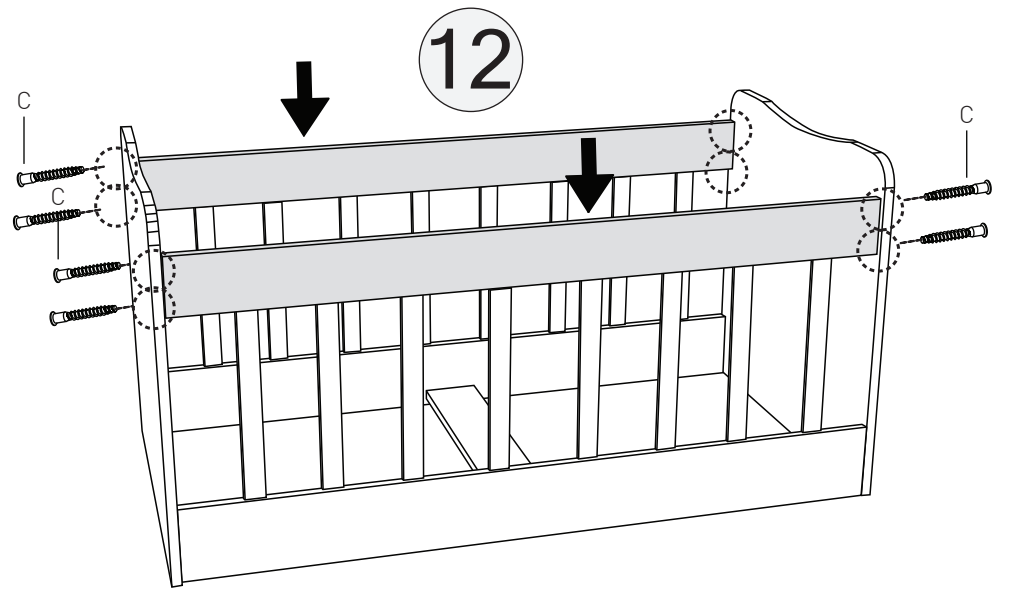

BEŞİK YAVRU YATAK

KODU	PARÇA ADI	ADET
1	Beşik Yavru Yatak Önyüz	1
2	Beşik Yavru Sağ - Sol Yan	2
3	Beşik Yavru Yatak Ara	2
4	Beşik Yavru Yatak Arka	1

BEŐİK

KODU	PARA ADI	ADET
10	Beőik Saę Sol	1
11	Beőik Alt Korkuluk	2
12	Beőik Üst Korkuluk	2
20	Beőik Ara Kayıt	1

Büyüyen Beşik - Komodin

KODU	PARÇA ADI	ADET
13	Komodinin Sağ Sol Yan	2
14	Komodinin Alt Tabla	1
15	Komodinin Üst Tabla	1
16	Komodinin Ara Dikme	1
17	Komodinin Çekmece Ön Klapa	2
18	Komodinin Çekmece Arkası	2
19	Komodinin Çekmece Sağ Sol Yan	4
21	Komodinin Çekmece Alt 4mm Kalınlığında	2

*RAYI AYIRMAK İÇİN SİYAH ÇENTİĞİ
YUKARIYA DOĞRU ÇEKİNİZ.

BÜYÜK BEŞİK

KODU	PARÇA ADI	ADET
5	B.Beşik Ara Yatak Arka Klapa	1
6	B.Beşik Ara Yatak Ara Kayıt	2
7	B.Beşik Ara Yatak Ön Klapa	1
8	B.Beşik Ara Yatak Sağ Yan	1
9	B.Beşik Ara Yatak Sol Yan	1