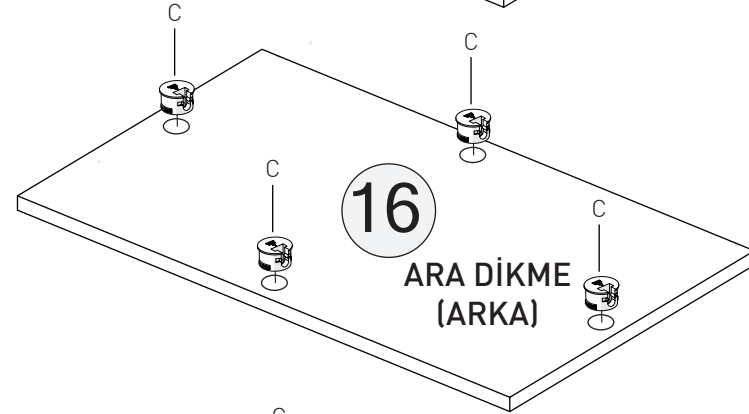

BEŞİK YAVRU YATAK

KODU	PARÇA ADI	ADET
1	Beşik Yavru Yatak Önyüz	1
2	Beşik Yavru Sağ - Sol Yan	2
3	Beşik Yavru Yatak Ara	2
4	Beşik Yavru Yatak Arka	1

BEŐİK

KODU	PARA ADI	ADET
10	Beőik Saę Sol	1
11	Beőik Alt Korkuluk	2
12	Beőik Üst Korkuluk	2
20	Beőik Ara Kayıt	1

Büyüyen Beşik - Komodin

KODU	PARÇA ADI	ADET
13	Komodinin Sağ Sol Yan	2
14	Komodinin Alt Tabla	1
15	Komodinin Üst Tabla	1
16	Komodinin Ara Dikme	1
17	Komodinin Çekmece Ön Klapa	2
18	Komodinin Çekmece Arkası	2
19	Komodinin Çekmece Sağ Sol Yan	4
21	Komodinin Çekmece Alt 4mm Kalınlığında	2

*RAYI AYIRMAK İÇİN SİYAH ÇENTİĞİ
YUKARIYA DOĞRU ÇEKİNİZ.

BÜYÜK BEŞİK

KODU	PARÇA ADI	ADET
5	B.Beşik Ara Yatak Arka Klapa	1
6	B.Beşik Ara Yatak Ara Kayıt	2
7	B.Beşik Ara Yatak Ön Klapa	1
8	B.Beşik Ara Yatak Sağ Yan	1
9	B.Beşik Ara Yatak Sol Yan	1