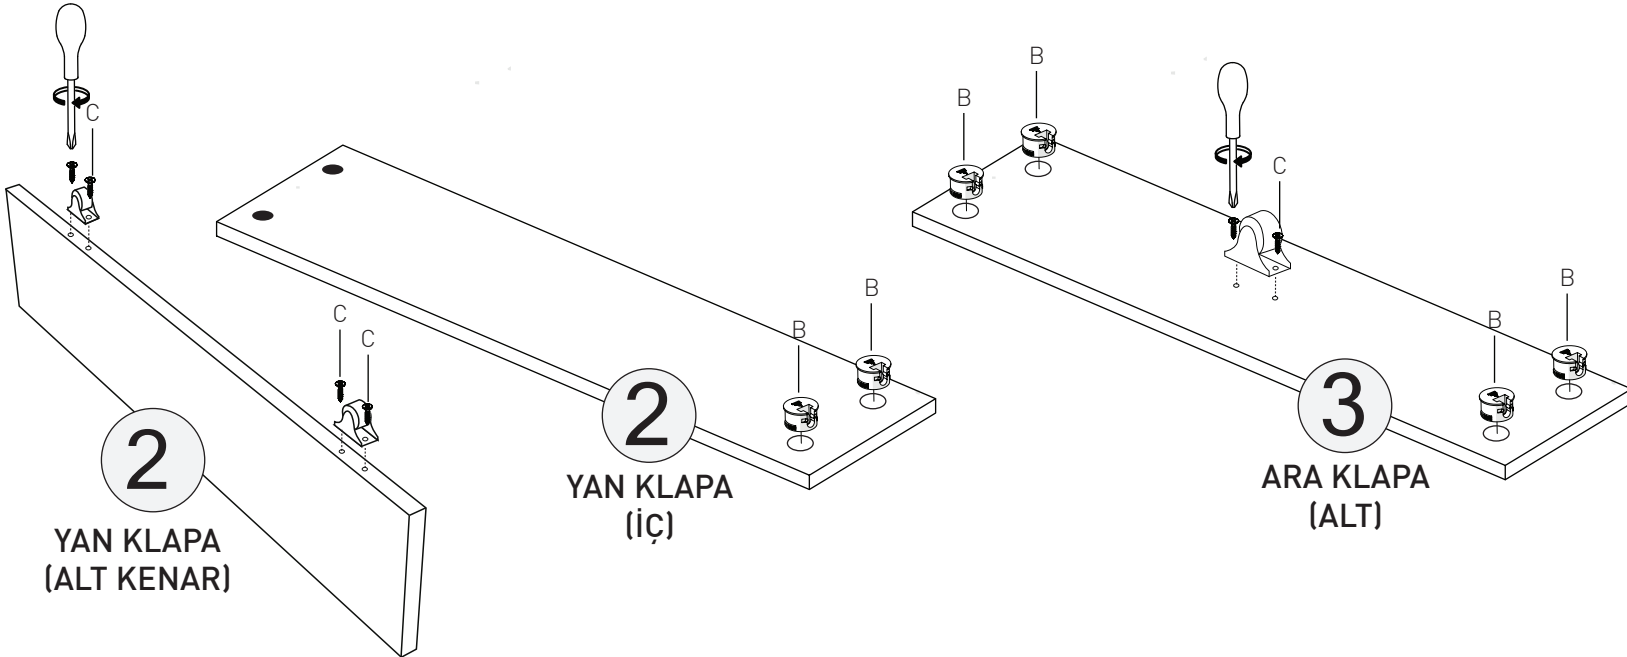

BEŞİK YAVRU YATAK

KODU	PARÇA ADI	ADET
1	Beşik Yavru Yatak Önyüz	1
2	Beşik Yavru Sağ - Sol Yan	2
3	Beşik Yavru Yatak Ara	2
4	Beşik Yavru Yatak Arka	1

BEŐİK

KODU	PARA ADI	ADET
10	Beőik Saę Sol	1
11	Beőik Alt Korkuluk	2
12	Beőik Üst Korkuluk	2
20	Beőik Ara Kayıt	1

Büyüyen Beşik - Komodin

KODU	PARÇA ADI	ADET
13	Komodinin Sağ Sol Yan	2
14	Komodinin Alt Tabla	1
15	Komodinin Üst Tabla	1
16	Komodinin Ara Dikme	1
17	Komodinin Çekmece Ön Klapa	2
18	Komodinin Çekmece Arkası	2
19	Komodinin Çekmece Sağ Sol Yan	4
21	Komodinin Çekmece Alt 4mm Kalınlığında	2

*RAYI AYIRMAK İÇİN SİYAH ÇENTİĞİ
YUKARIYA DOĞRU ÇEKİNİZ.

BÜYÜK BEŞİK

KODU	PARÇA ADI	ADET
5	B.Beşik Ara Yatak Arka Klapa	1
6	B.Beşik Ara Yatak Ara Kayıt	2
7	B.Beşik Ara Yatak Ön Klapa	1
8	B.Beşik Ara Yatak Sağ Yan	1
9	B.Beşik Ara Yatak Sol Yan	1