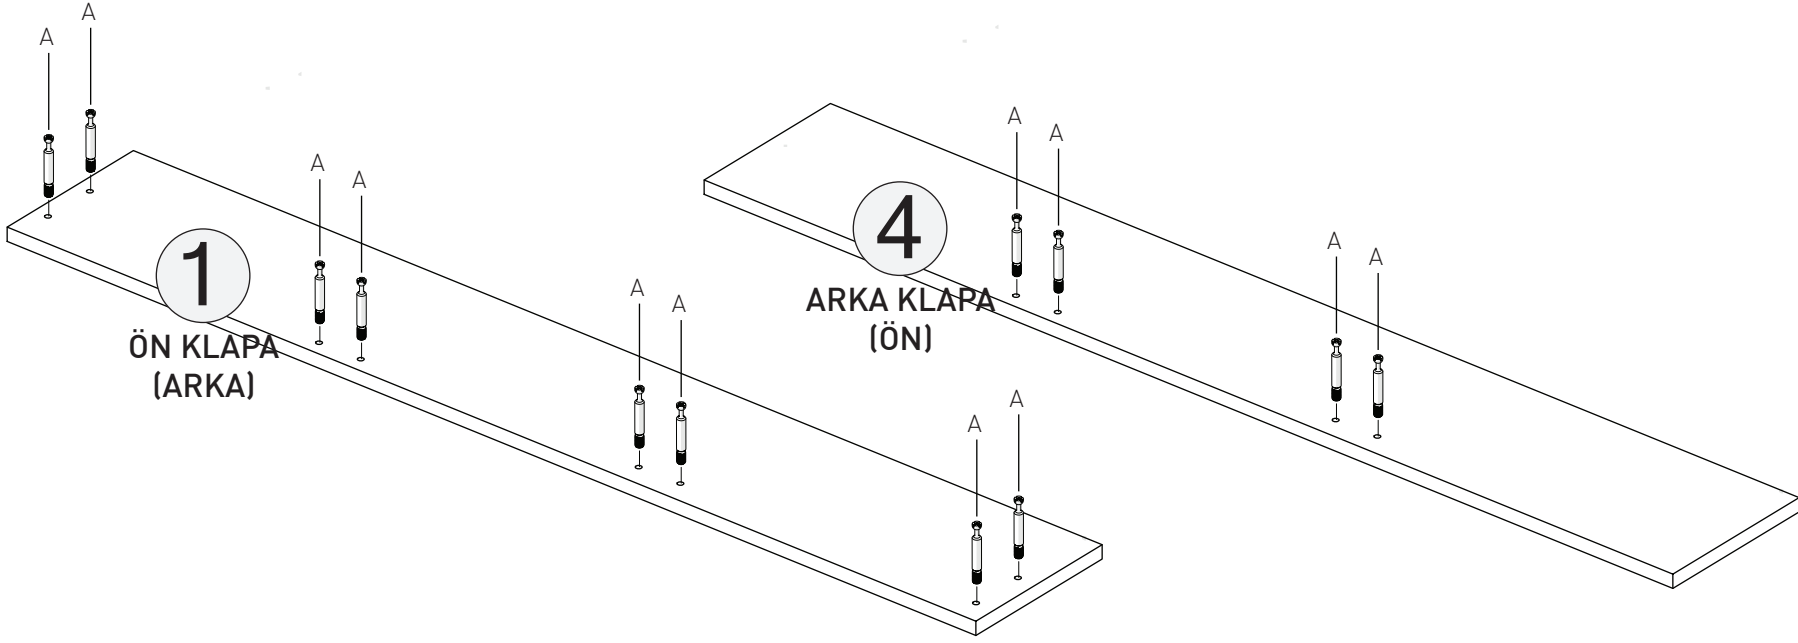

BEŞİK YAVRU YATAK

KODU	PARÇA ADI	ADET
1	Beşik Yavru Yatak Önyüz	1
2	Beşik Yavru Sağ - Sol Yan	2
3	Beşik Yavru Yatak Ara	2
4	Beşik Yavru Yatak Arka	1

BEŐİK

KODU	PARA ADI	ADET
10	Beőik Saę Sol	1
11	Beőik Alt Korkuluk	2
12	Beőik Üst Korkuluk	2
20	Beőik Ara Kayıt	1

Büyüyen Beşik - Komodin

KODU	PARÇA ADI	ADET
13	Komodinin Sağ Sol Yan	2
14	Komodinin Alt Tabla	1
15	Komodinin Üst Tabla	1
16	Komodinin Ara Dikme	1
17	Komodinin Çekmece Ön Klapa	2
18	Komodinin Çekmece Arkası	2
19	Komodinin Çekmece Sağ Sol Yan	4
21	Komodinin Çekmece Alt 4mm Kalınlığında	2

*RAYI AYIRMAK İÇİN SİYAH ÇENTİĞİ
YUKARIYA DOĞRU ÇEKİNİZ.

BÜYÜK BEŞİK

KODU	PARÇA ADI	ADET
5	B.Beşik Ara Yatak Arka Klapa	1
6	B.Beşik Ara Yatak Ara Kayıt	2
7	B.Beşik Ara Yatak Ön Klapa	1
8	B.Beşik Ara Yatak Sağ Yan	1
9	B.Beşik Ara Yatak Sol Yan	1