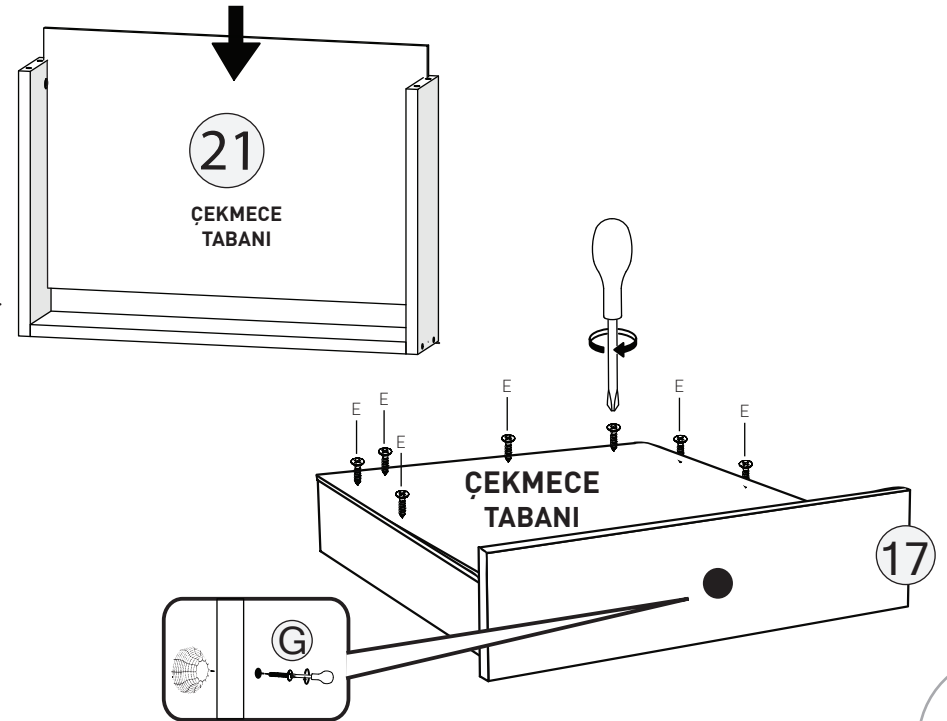

BEŞİK YAVRU YATAK

KODU	PARÇA ADI	ADET
1	Beşik Yavru Yatak Önyüz	1
2	Beşik Yavru Sağ - Sol Yan	2
3	Beşik Yavru Yatak Ara	2
4	Beşik Yavru Yatak Arka	1

BEŐİK

KODU	PARA ADI	ADET
10	Beőik Saę Sol	1
11	Beőik Alt Korkuluk	2
12	Beőik Üst Korkuluk	2
20	Beőik Ara Kayıt	1

Büyüyen Beşik - Komodin

KODU	PARÇA ADI	ADET
13	Komodinin Sağ Sol Yan	2
14	Komodinin Alt Tabla	1
15	Komodinin Üst Tabla	1
16	Komodinin Ara Dikme	1
17	Komodinin Çekmece Ön Klapa	2
18	Komodinin Çekmece Arkası	2
19	Komodinin Çekmece Sağ Sol Yan	4
21	Komodinin Çekmece Alt 4mm Kalınlığında	2

*RAYI AYIRMAK İÇİN SİYAH ÇENTİĞİ
YUKARIYA DOĞRU ÇEKİNİZ.

BÜYÜK BEŞİK

KODU	PARÇA ADI	ADET
5	B.Beşik Ara Yatak Arka Klapa	1
6	B.Beşik Ara Yatak Ara Kayıt	2
7	B.Beşik Ara Yatak Ön Klapa	1
8	B.Beşik Ara Yatak Sağ Yan	1
9	B.Beşik Ara Yatak Sol Yan	1