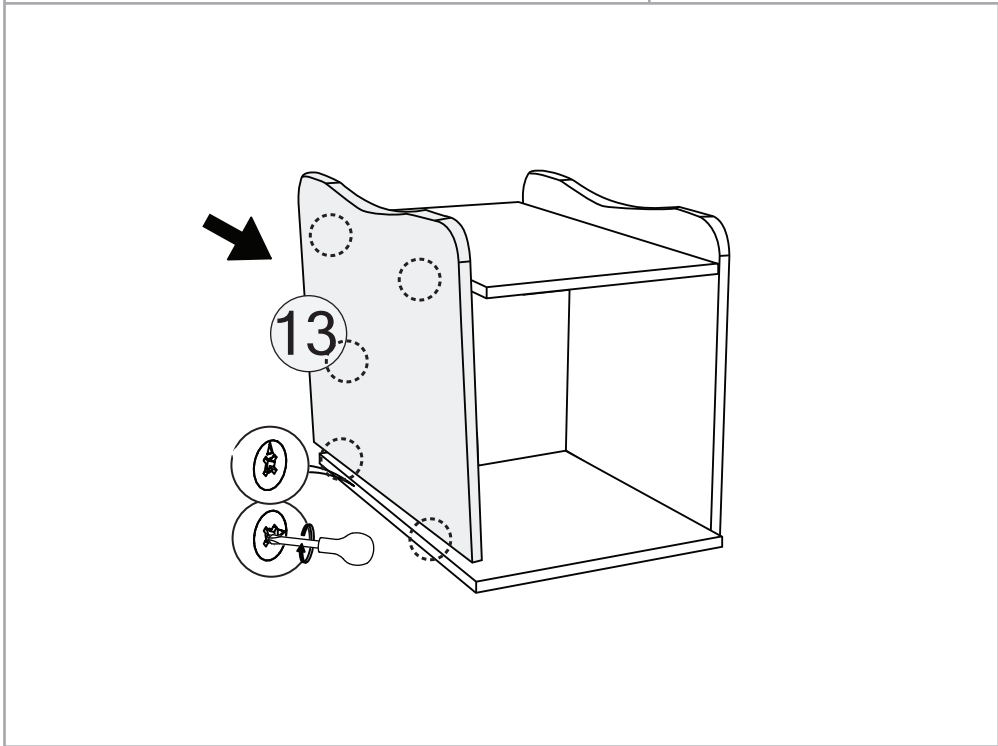

BEŞİK YAVRU YATAK

KODU	PARÇA ADI	ADET
1	Beşik Yavru Yatak Önyüz	1
2	Beşik Yavru Sağ - Sol Yan	2
3	Beşik Yavru Yatak Ara	2
4	Beşik Yavru Yatak Arka	1

BEŐİK

KODU	PARA ADI	ADET
10	Beőik Saę Sol	1
11	Beőik Alt Korkuluk	2
12	Beőik Üst Korkuluk	2
20	Beőik Ara Kayıt	1

Büyüyen Beşik - Komodin

KODU	PARÇA ADI	ADET
13	Komodinin Sağ Sol Yan	2
14	Komodinin Alt Tabla	1
15	Komodinin Üst Tabla	1
16	Komodinin Ara Dikme	1
17	Komodinin Çekmece Ön Klapa	2
18	Komodinin Çekmece Arkası	2
19	Komodinin Çekmece Sağ Sol Yan	4
21	Komodinin Çekmece Alt 4mm Kalınlığında	2

*RAYI AYIRMAK İÇİN SİYAH ÇENTİĞİ
YUKARIYA DOĞRU ÇEKİNİZ.

BÜYÜK BEŞİK

KODU	PARÇA ADI	ADET
5	B.Beşik Ara Yatak Arka Klapa	1
6	B.Beşik Ara Yatak Ara Kayıt	2
7	B.Beşik Ara Yatak Ön Klapa	1
8	B.Beşik Ara Yatak Sağ Yan	1
9	B.Beşik Ara Yatak Sol Yan	1