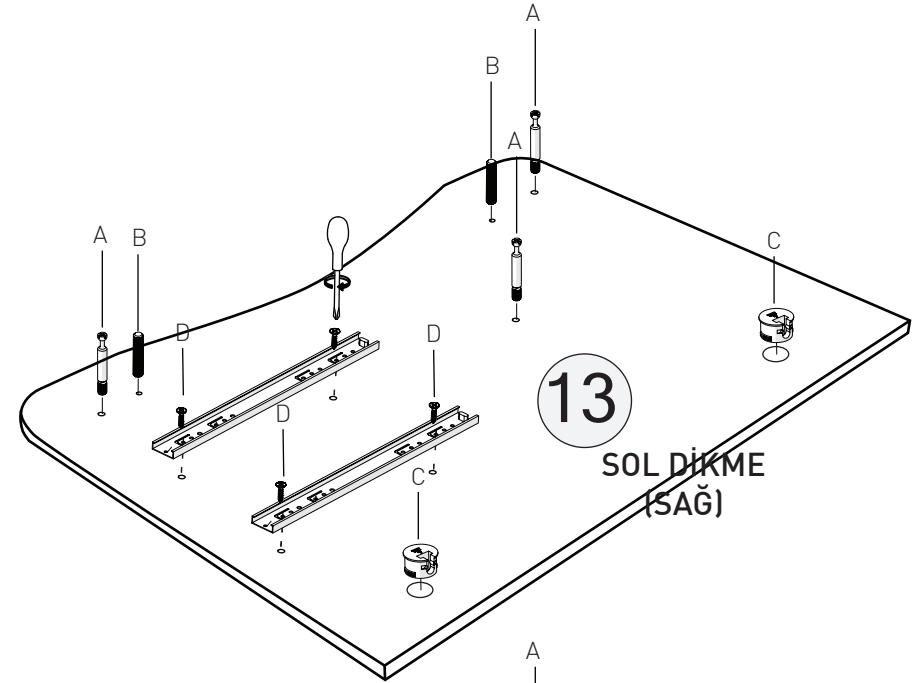

BEŞİK YAVRU YATAK

KODU	PARÇA ADI	ADET
1	Beşik Yavru Yatak Önyüz	1
2	Beşik Yavru Sağ - Sol Yan	2
3	Beşik Yavru Yatak Ara	2
4	Beşik Yavru Yatak Arka	1

BEŐİK

KODU	PARA ADI	ADET
10	Beőik Saę Sol	1
11	Beőik Alt Korkuluk	2
12	Beőik Üst Korkuluk	2
20	Beőik Ara Kayıt	1

Büyüyen Beşik - Komodin

KODU	PARÇA ADI	ADET
13	Komodinin Sağ Sol Yan	2
14	Komodinin Alt Tabla	1
15	Komodinin Üst Tabla	1
16	Komodinin Ara Dikme	1
17	Komodinin Çekmece Ön Klapa	2
18	Komodinin Çekmece Arkası	2
19	Komodinin Çekmece Sağ Sol Yan	4
21	Komodinin Çekmece Alt 4mm Kalınlığında	2

*RAYI AYIRMAK İÇİN SİYAH ÇENTİĞİ
YUKARIYA DOĞRU ÇEKİNİZ.

BÜYÜK BEŞİK

KODU	PARÇA ADI	ADET
5	B.Beşik Ara Yatak Arka Klapa	1
6	B.Beşik Ara Yatak Ara Kayıt	2
7	B.Beşik Ara Yatak Ön Klapa	1
8	B.Beşik Ara Yatak Sağ Yan	1
9	B.Beşik Ara Yatak Sol Yan	1