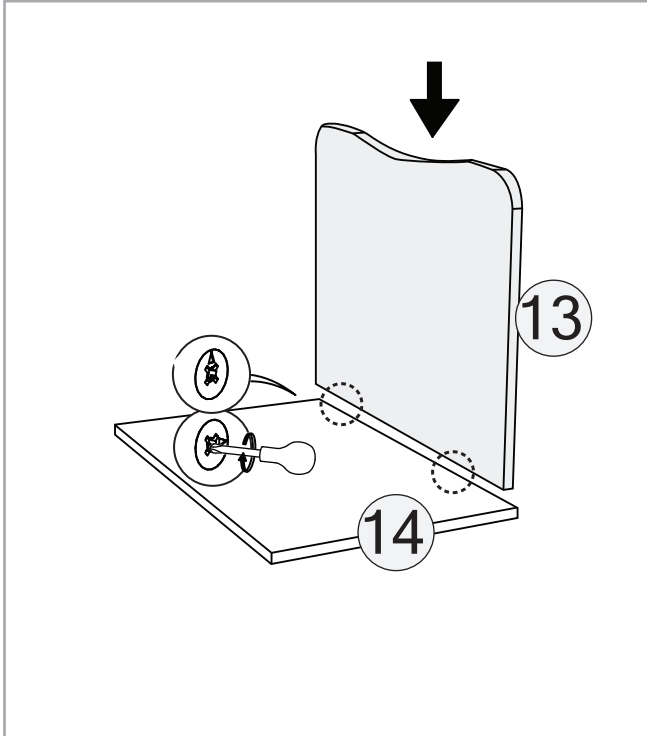

BEŞİK YAVRU YATAK

KODU	PARÇA ADI	ADET
1	Beşik Yavru Yatak Önyüz	1
2	Beşik Yavru Sağ - Sol Yan	2
3	Beşik Yavru Yatak Ara	2
4	Beşik Yavru Yatak Arka	1

BEŐİK

KODU	PARA ADI	ADET
10	Beőik Saę Sol	1
11	Beőik Alt Korkuluk	2
12	Beőik Üst Korkuluk	2
20	Beőik Ara Kayıt	1

Büyüyen Beşik - Komodin

KODU	PARÇA ADI	ADET
13	Komodinin Sağ Sol Yan	2
14	Komodinin Alt Tabla	1
15	Komodinin Üst Tabla	1
16	Komodinin Ara Dikme	1
17	Komodinin Çekmece Ön Klapa	2
18	Komodinin Çekmece Arkası	2
19	Komodinin Çekmece Sağ Sol Yan	4
21	Komodinin Çekmece Alt 4mm Kalınlığında	2

*RAYI AYIRMAK İÇİN SİYAH ÇENTİĞİ
YUKARIYA DOĞRU ÇEKİNİZ.

BÜYÜK BEŞİK

KODU	PARÇA ADI	ADET
5	B.Beşik Ara Yatak Arka Klapa	1
6	B.Beşik Ara Yatak Ara Kayıt	2
7	B.Beşik Ara Yatak Ön Klapa	1
8	B.Beşik Ara Yatak Sağ Yan	1
9	B.Beşik Ara Yatak Sol Yan	1