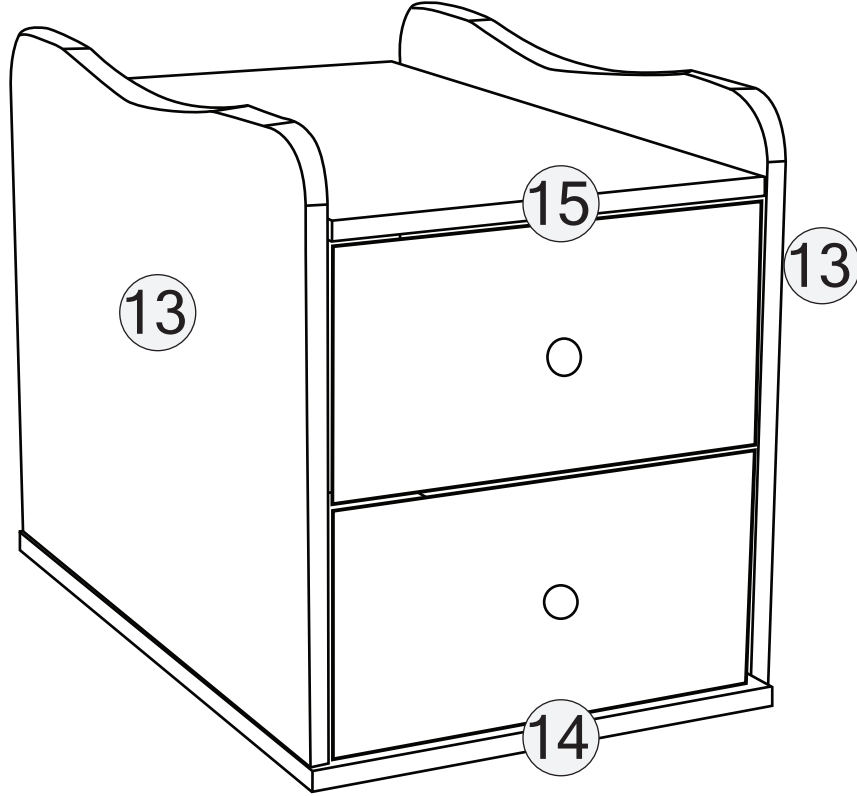

BEŞİK YAVRU YATAK

KODU	PARÇA ADI	ADET
1	Beşik Yavru Yatak Önyüz	1
2	Beşik Yavru Sağ - Sol Yan	2
3	Beşik Yavru Yatak Ara	2
4	Beşik Yavru Yatak Arka	1

BEŐİK

KODU	PARA ADI	ADET
10	Beőik Saę Sol	1
11	Beőik Alt Korkuluk	2
12	Beőik Üst Korkuluk	2
20	Beőik Ara Kayıt	1

Büyüyen Beşik - Komodin

KODU	PARÇA ADI	ADET
13	Komodinin Sağ Sol Yan	2
14	Komodinin Alt Tabla	1
15	Komodinin Üst Tabla	1
16	Komodinin Ara Dikme	1
17	Komodinin Çekmece Ön Klapa	2
18	Komodinin Çekmece Arkası	2
19	Komodinin Çekmece Sağ Sol Yan	4
21	Komodinin Çekmece Alt 4mm Kalınlığında	2

*RAYI AYIRMAK İÇİN SİYAH ÇENTİĞİ
YUKARIYA DOĞRU ÇEKİNİZ.

BÜYÜK BEŞİK

KODU	PARÇA ADI	ADET
5	B.Beşik Ara Yatak Arka Klapa	1
6	B.Beşik Ara Yatak Ara Kayıt	2
7	B.Beşik Ara Yatak Ön Klapa	1
8	B.Beşik Ara Yatak Sağ Yan	1
9	B.Beşik Ara Yatak Sol Yan	1

Sallanan Beşik Montaj

KODU	PARÇA ADI	ADET
	KOMODİN	
	SALLANAN BEŞİK	

BEŞİK
(ÖN)

2

BEŞİK
(ARKA)

2