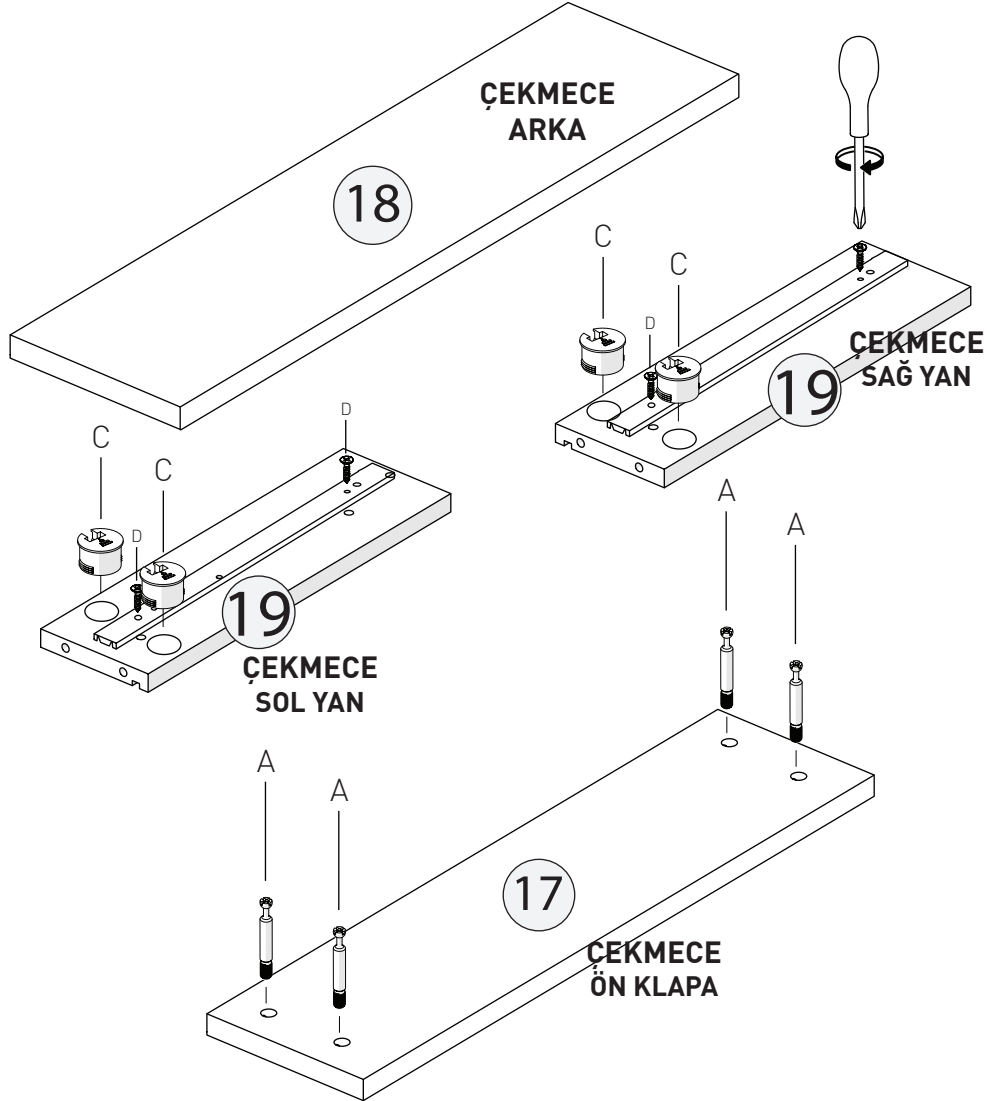

BEŞİK YAVRU YATAK

KODU	PARÇA ADI	ADET
1	Beşik Yavru Yatak Önyüz	1
2	Beşik Yavru Sağ - Sol Yan	2
3	Beşik Yavru Yatak Ara	2
4	Beşik Yavru Yatak Arka	1

BEŐİK

KODU	PARA ADI	ADET
10	Beőik Saę Sol	1
11	Beőik Alt Korkuluk	2
12	Beőik Üst Korkuluk	2
20	Beőik Ara Kayıt	1

Büyüyen Beşik - Komodin

KODU	PARÇA ADI	ADET
13	Komodinin Sağ Sol Yan	2
14	Komodinin Alt Tabla	1
15	Komodinin Üst Tabla	1
16	Komodinin Ara Dikme	1
17	Komodinin Çekmece Ön Klapa	2
18	Komodinin Çekmece Arkası	2
19	Komodinin Çekmece Sağ Sol Yan	4
21	Komodinin Çekmece Alt 4mm Kalınlığında	2

*RAYI AYIRMAK İÇİN SİYAH ÇENTİĞİ
YUKARIYA DOĞRU ÇEKİNİZ.

BÜYÜK BEŞİK

KODU	PARÇA ADI	ADET
5	B.Beşik Ara Yatak Arka Klapa	1
6	B.Beşik Ara Yatak Ara Kayıt	2
7	B.Beşik Ara Yatak Ön Klapa	1
8	B.Beşik Ara Yatak Sağ Yan	1
9	B.Beşik Ara Yatak Sol Yan	1