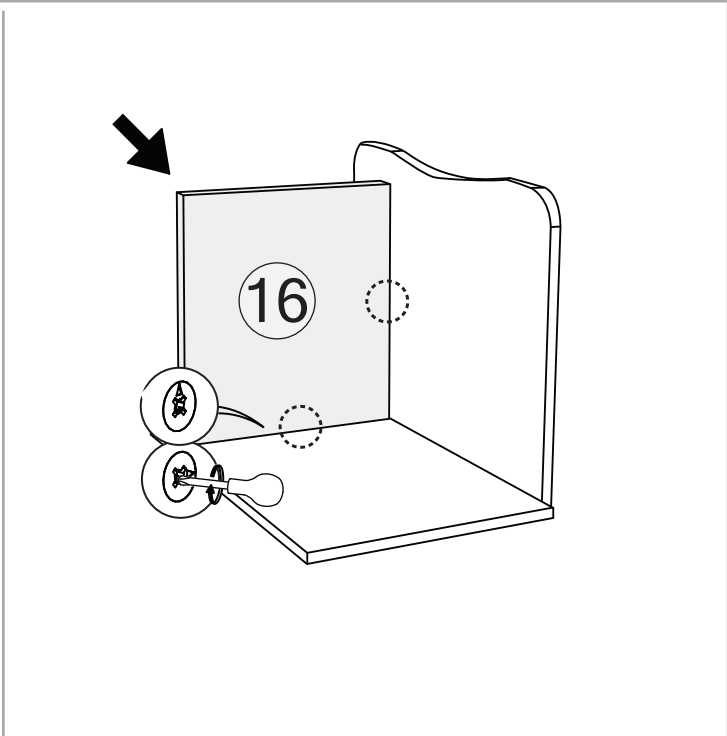

BEŞİK YAVRU YATAK

KODU	PARÇA ADI	ADET
1	Beşik Yavru Yatak Önyüz	1
2	Beşik Yavru Sağ - Sol Yan	2
3	Beşik Yavru Yatak Ara	2
4	Beşik Yavru Yatak Arka	1

BEŐİK

KODU	PARA ADI	ADET
10	Beőik Saę Sol	1
11	Beőik Alt Korkuluk	2
12	Beőik Üst Korkuluk	2
20	Beőik Ara Kayıt	1

Büyüyen Beşik - Komodin

KODU	PARÇA ADI	ADET
13	Komodinin Sağ Sol Yan	2
14	Komodinin Alt Tabla	1
15	Komodinin Üst Tabla	1
16	Komodinin Ara Dikme	1
17	Komodinin Çekmece Ön Klapa	2
18	Komodinin Çekmece Arkası	2
19	Komodinin Çekmece Sağ Sol Yan	4
21	Komodinin Çekmece Alt 4mm Kalınlığında	2

*RAYI AYIRMAK İÇİN SİYAH ÇENTİĞİ
YUKARIYA DOĞRU ÇEKİNİZ.

BÜYÜK BEŞİK

KODU	PARÇA ADI	ADET
5	B.Beşik Ara Yatak Arka Klapa	1
6	B.Beşik Ara Yatak Ara Kayıt	2
7	B.Beşik Ara Yatak Ön Klapa	1
8	B.Beşik Ara Yatak Sağ Yan	1
9	B.Beşik Ara Yatak Sol Yan	1