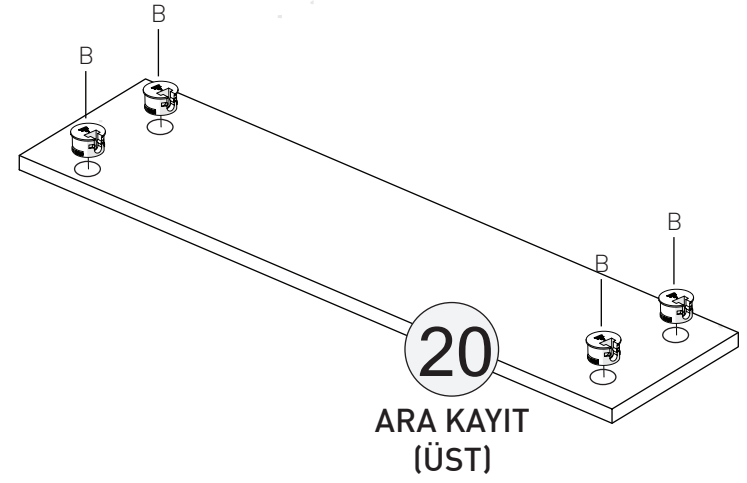

BEŞİK YAVRU YATAK

KODU	PARÇA ADI	ADET
1	Beşik Yavru Yatak Önyüz	1
2	Beşik Yavru Sağ - Sol Yan	2
3	Beşik Yavru Yatak Ara	2
4	Beşik Yavru Yatak Arka	1

BEŐİK

KODU	PARA ADI	ADET
10	Beőik Saę Sol	1
11	Beőik Alt Korkuluk	2
12	Beőik Üst Korkuluk	2
20	Beőik Ara Kayıt	1

Büyüyen Beşik - Komodin

KODU	PARÇA ADI	ADET
13	Komodinin Sağ Sol Yan	2
14	Komodinin Alt Tabla	1
15	Komodinin Üst Tabla	1
16	Komodinin Ara Dikme	1
17	Komodinin Çekmece Ön Klapa	2
18	Komodinin Çekmece Arkası	2
19	Komodinin Çekmece Sağ Sol Yan	4
21	Komodinin Çekmece Alt 4mm Kalınlığında	2

*RAYI AYIRMAK İÇİN SİYAH ÇENTİĞİ
YUKARIYA DOĞRU ÇEKİNİZ.

BÜYÜK BEŞİK

KODU	PARÇA ADI	ADET
5	B.Beşik Ara Yatak Arka Klapa	1
6	B.Beşik Ara Yatak Ara Kayıt	2
7	B.Beşik Ara Yatak Ön Klapa	1
8	B.Beşik Ara Yatak Sağ Yan	1
9	B.Beşik Ara Yatak Sol Yan	1