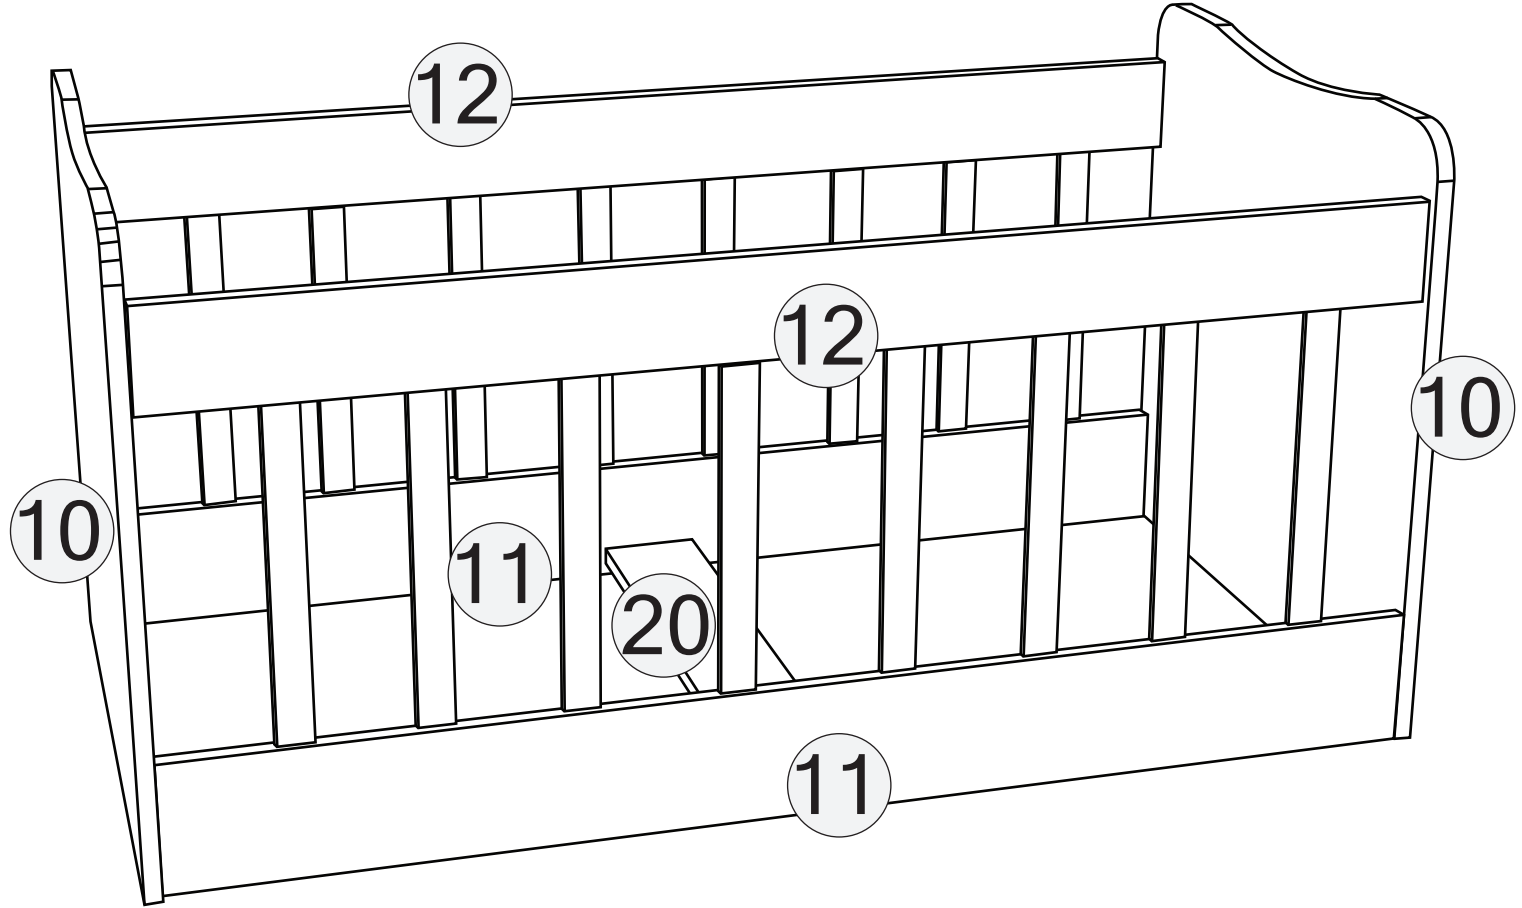

BEŞİK YAVRU YATAK

KODU	PARÇA ADI	ADET
1	Beşik Yavru Yatak Önyüz	1
2	Beşik Yavru Sağ - Sol Yan	2
3	Beşik Yavru Yatak Ara	2
4	Beşik Yavru Yatak Arka	1

BEŐİK

KODU	PARA ADI	ADET
10	Beőik Saę Sol	1
11	Beőik Alt Korkuluk	2
12	Beőik Üst Korkuluk	2
20	Beőik Ara Kayıt	1

Büyüyen Beşik - Komodin

KODU	PARÇA ADI	ADET
13	Komodinin Sağ Sol Yan	2
14	Komodinin Alt Tabla	1
15	Komodinin Üst Tabla	1
16	Komodinin Ara Dikme	1
17	Komodinin Çekmece Ön Klapa	2
18	Komodinin Çekmece Arkası	2
19	Komodinin Çekmece Sağ Sol Yan	4
21	Komodinin Çekmece Alt 4mm Kalınlığında	2

*RAYI AYIRMAK İÇİN SİYAH ÇENTİĞİ
YUKARIYA DOĞRU ÇEKİNİZ.

BÜYÜK BEŞİK

KODU	PARÇA ADI	ADET
5	B.Beşik Ara Yatak Arka Klapa	1
6	B.Beşik Ara Yatak Ara Kayıt	2
7	B.Beşik Ara Yatak Ön Klapa	1
8	B.Beşik Ara Yatak Sağ Yan	1
9	B.Beşik Ara Yatak Sol Yan	1