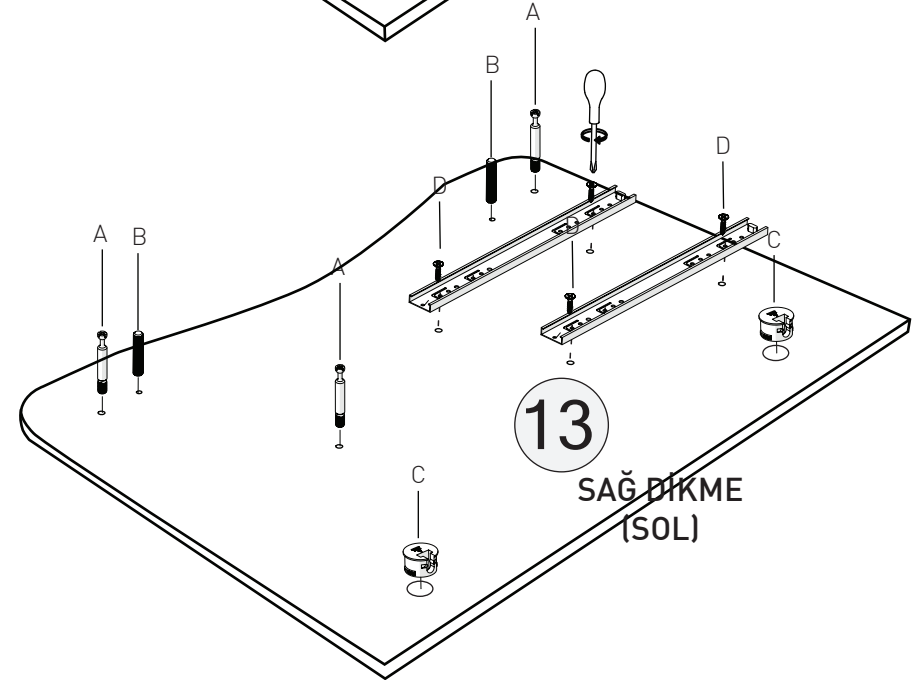

BEŞİK YAVRU YATAK

KODU	PARÇA ADI	ADET
1	Beşik Yavru Yatak Önyüz	1
2	Beşik Yavru Sağ - Sol Yan	2
3	Beşik Yavru Yatak Ara	2
4	Beşik Yavru Yatak Arka	1

BEŐİK

KODU	PARA ADI	ADET
10	Beőik Saę Sol	1
11	Beőik Alt Korkuluk	2
12	Beőik Üst Korkuluk	2
20	Beőik Ara Kayıt	1

Büyüyen Beşik - Komodin

KODU	PARÇA ADI	ADET
13	Komodinin Sağ Sol Yan	2
14	Komodinin Alt Tabla	1
15	Komodinin Üst Tabla	1
16	Komodinin Ara Dikme	1
17	Komodinin Çekmece Ön Klapa	2
18	Komodinin Çekmece Arkası	2
19	Komodinin Çekmece Sağ Sol Yan	4
21	Komodinin Çekmece Alt 4mm Kalınlığında	2

*RAYI AYIRMAK İÇİN SİYAH ÇENTİĞİ
YUKARIYA DOĞRU ÇEKİNİZ.

BÜYÜK BEŞİK

KODU	PARÇA ADI	ADET
5	B.Beşik Ara Yatak Arka Klapa	1
6	B.Beşik Ara Yatak Ara Kayıt	2
7	B.Beşik Ara Yatak Ön Klapa	1
8	B.Beşik Ara Yatak Sağ Yan	1
9	B.Beşik Ara Yatak Sol Yan	1