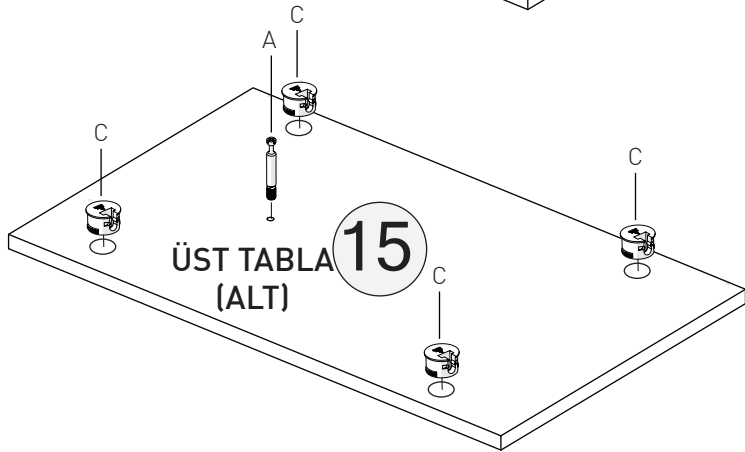

BEŞİK YAVRU YATAK

KODU	PARÇA ADI	ADET
1	Beşik Yavru Yatak Önyüz	1
2	Beşik Yavru Sağ - Sol Yan	2
3	Beşik Yavru Yatak Ara	2
4	Beşik Yavru Yatak Arka	1

BEŐİK

KODU	PARA ADI	ADET
10	Beőik Saę Sol	1
11	Beőik Alt Korkuluk	2
12	Beőik Üst Korkuluk	2
20	Beőik Ara Kayıt	1

Büyüyen Beşik - Komodin

KODU	PARÇA ADI	ADET
13	Komodinin Sağ Sol Yan	2
14	Komodinin Alt Tabla	1
15	Komodinin Üst Tabla	1
16	Komodinin Ara Dikme	1
17	Komodinin Çekmece Ön Klapa	2
18	Komodinin Çekmece Arkası	2
19	Komodinin Çekmece Sağ Sol Yan	4
21	Komodinin Çekmece Alt 4mm Kalınlığında	2

*RAYI AYIRMAK İÇİN SİYAH ÇENTİĞİ
YUKARIYA DOĞRU ÇEKİNİZ.

BÜYÜK BEŞİK

KODU	PARÇA ADI	ADET
5	B.Beşik Ara Yatak Arka Klapa	1
6	B.Beşik Ara Yatak Ara Kayıt	2
7	B.Beşik Ara Yatak Ön Klapa	1
8	B.Beşik Ara Yatak Sağ Yan	1
9	B.Beşik Ara Yatak Sol Yan	1