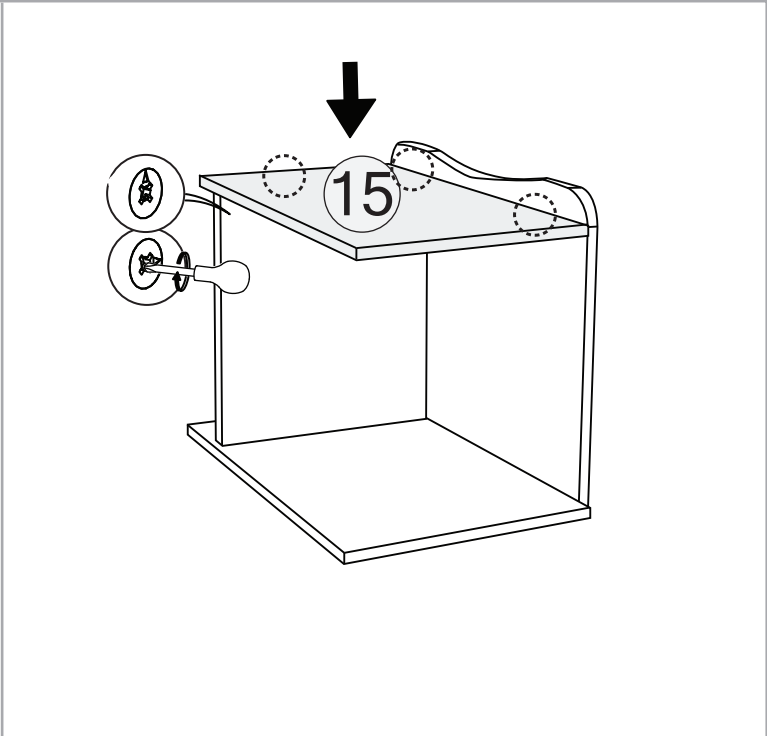

BEŞİK YAVRU YATAK

KODU	PARÇA ADI	ADET
1	Beşik Yavru Yatak Önyüz	1
2	Beşik Yavru Sağ - Sol Yan	2
3	Beşik Yavru Yatak Ara	2
4	Beşik Yavru Yatak Arka	1

BEŐİK

KODU	PARA ADI	ADET
10	Beőik Saę Sol	1
11	Beőik Alt Korkuluk	2
12	Beőik Üst Korkuluk	2
20	Beőik Ara Kayıt	1

Büyüyen Beşik - Komodin

KODU	PARÇA ADI	ADET
13	Komodinin Sağ Sol Yan	2
14	Komodinin Alt Tabla	1
15	Komodinin Üst Tabla	1
16	Komodinin Ara Dikme	1
17	Komodinin Çekmece Ön Klapa	2
18	Komodinin Çekmece Arkası	2
19	Komodinin Çekmece Sağ Sol Yan	4
21	Komodinin Çekmece Alt 4mm Kalınlığında	2

*RAYI AYIRMAK İÇİN SİYAH ÇENTİĞİ
YUKARIYA DOĞRU ÇEKİNİZ.

BÜYÜK BEŞİK

KODU	PARÇA ADI	ADET
5	B.Beşik Ara Yatak Arka Klapa	1
6	B.Beşik Ara Yatak Ara Kayıt	2
7	B.Beşik Ara Yatak Ön Klapa	1
8	B.Beşik Ara Yatak Sağ Yan	1
9	B.Beşik Ara Yatak Sol Yan	1