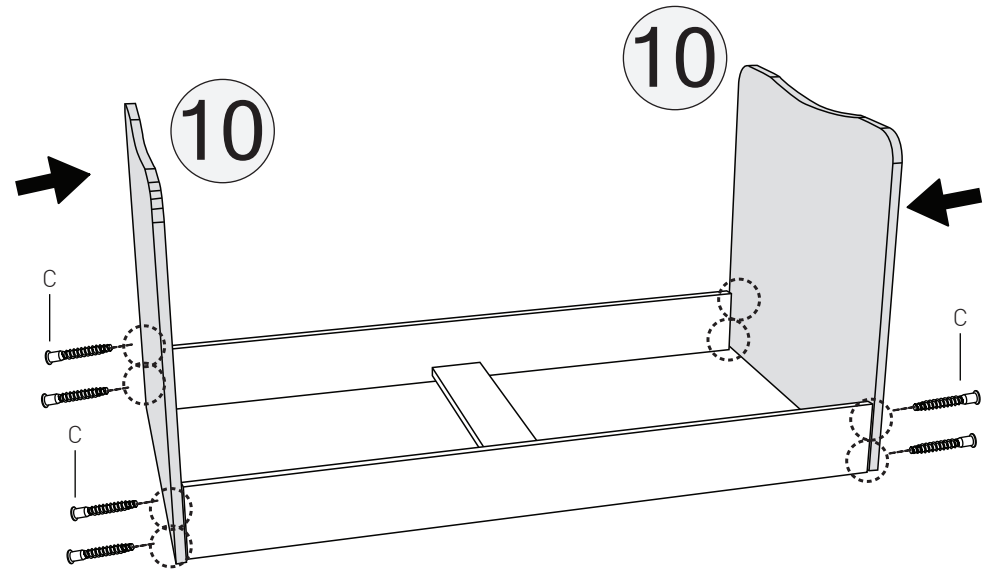

BEŞİK YAVRU YATAK

KODU	PARÇA ADI	ADET
1	Beşik Yavru Yatak Önyüz	1
2	Beşik Yavru Sağ - Sol Yan	2
3	Beşik Yavru Yatak Ara	2
4	Beşik Yavru Yatak Arka	1

BEŐİK

KODU	PARA ADI	ADET
10	Beőik Saę Sol	1
11	Beőik Alt Korkuluk	2
12	Beőik Üst Korkuluk	2
20	Beőik Ara Kayıt	1

Büyüyen Beşik - Komodin

KODU	PARÇA ADI	ADET
13	Komodinin Sağ Sol Yan	2
14	Komodinin Alt Tabla	1
15	Komodinin Üst Tabla	1
16	Komodinin Ara Dikme	1
17	Komodinin Çekmece Ön Klapa	2
18	Komodinin Çekmece Arkası	2
19	Komodinin Çekmece Sağ Sol Yan	4
21	Komodinin Çekmece Alt 4mm Kalınlığında	2

*RAYI AYIRMAK İÇİN SİYAH ÇENTİĞİ
YUKARIYA DOĞRU ÇEKİNİZ.

BÜYÜK BEŞİK

KODU	PARÇA ADI	ADET
5	B.Beşik Ara Yatak Arka Klapa	1
6	B.Beşik Ara Yatak Ara Kayıt	2
7	B.Beşik Ara Yatak Ön Klapa	1
8	B.Beşik Ara Yatak Sağ Yan	1
9	B.Beşik Ara Yatak Sol Yan	1