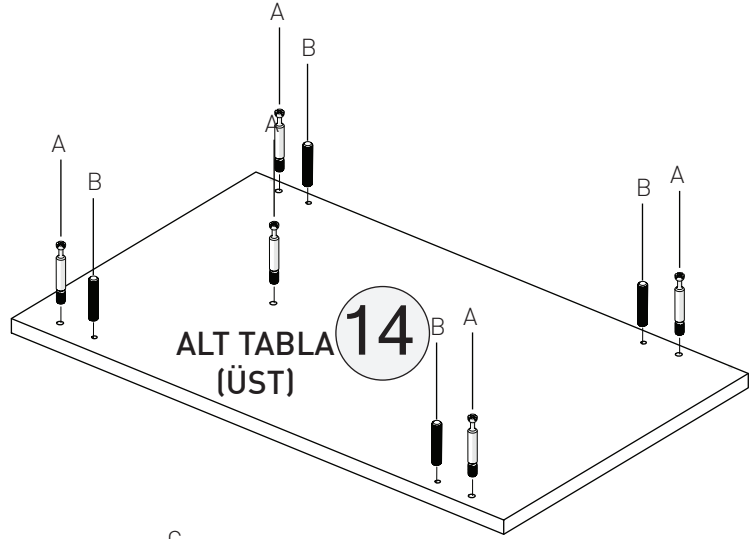

BEŞİK YAVRU YATAK

KODU	PARÇA ADI	ADET
1	Beşik Yavru Yatak Önyüz	1
2	Beşik Yavru Sağ - Sol Yan	2
3	Beşik Yavru Yatak Ara	2
4	Beşik Yavru Yatak Arka	1

BEŐİK

KODU	PARA ADI	ADET
10	Beőik Saę Sol	1
11	Beőik Alt Korkuluk	2
12	Beőik Üst Korkuluk	2
20	Beőik Ara Kayıt	1

Büyüyen Beşik - Komodin

KODU	PARÇA ADI	ADET
13	Komodinin Sağ Sol Yan	2
14	Komodinin Alt Tabla	1
15	Komodinin Üst Tabla	1
16	Komodinin Ara Dikme	1
17	Komodinin Çekmece Ön Klapa	2
18	Komodinin Çekmece Arkası	2
19	Komodinin Çekmece Sağ Sol Yan	4
21	Komodinin Çekmece Alt 4mm Kalınlığında	2

*RAYI AYIRMAK İÇİN SİYAH ÇENTİĞİ
YUKARIYA DOĞRU ÇEKİNİZ.

BÜYÜK BEŞİK

KODU	PARÇA ADI	ADET
5	B.Beşik Ara Yatak Arka Klapa	1
6	B.Beşik Ara Yatak Ara Kayıt	2
7	B.Beşik Ara Yatak Ön Klapa	1
8	B.Beşik Ara Yatak Sağ Yan	1
9	B.Beşik Ara Yatak Sol Yan	1