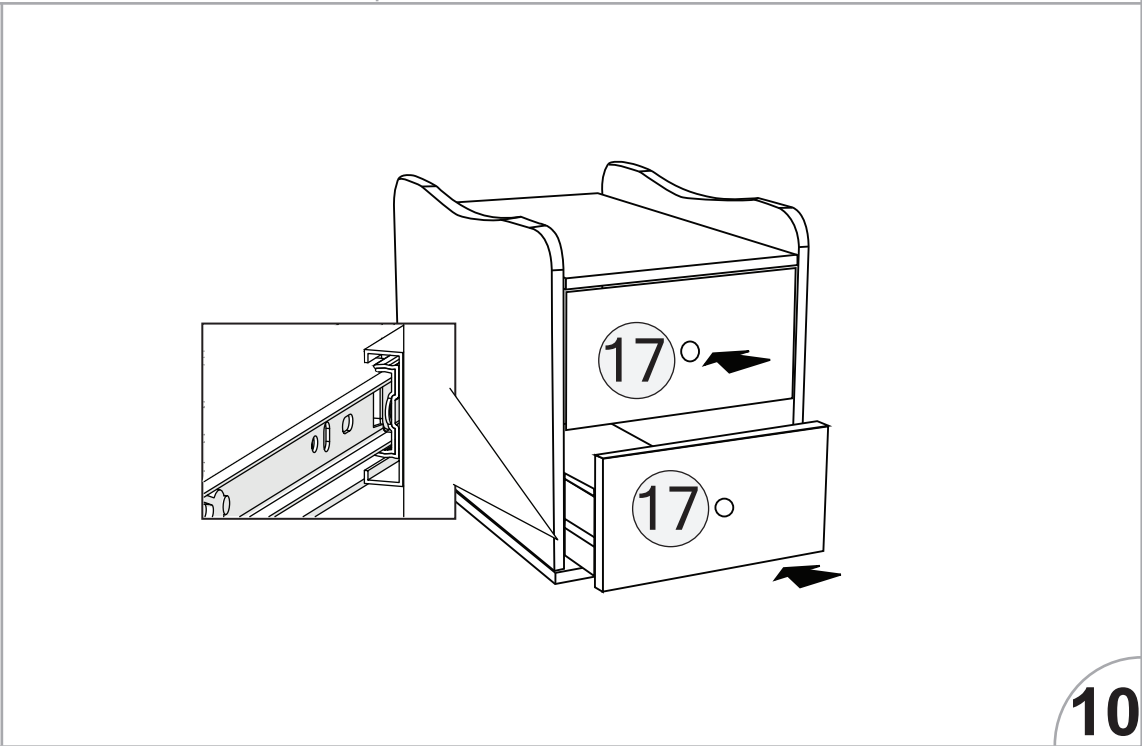

BEŞİK YAVRU YATAK

KODU	PARÇA ADI	ADET
1	Beşik Yavru Yatak Önyüz	1
2	Beşik Yavru Sağ - Sol Yan	2
3	Beşik Yavru Yatak Ara	2
4	Beşik Yavru Yatak Arka	1

BEŐİK

KODU	PARA ADI	ADET
10	Beőik Saę Sol	1
11	Beőik Alt Korkuluk	2
12	Beőik Üst Korkuluk	2
20	Beőik Ara Kayıt	1

Büyüyen Beşik - Komodin

KODU	PARÇA ADI	ADET
13	Komodinin Sağ Sol Yan	2
14	Komodinin Alt Tabla	1
15	Komodinin Üst Tabla	1
16	Komodinin Ara Dikme	1
17	Komodinin Çekmece Ön Klapa	2
18	Komodinin Çekmece Arkası	2
19	Komodinin Çekmece Sağ Sol Yan	4
21	Komodinin Çekmece Alt 4mm Kalınlığında	2

*RAYI AYIRMAK İÇİN SİYAH ÇENTİĞİ
YUKARIYA DOĞRU ÇEKİNİZ.

BÜYÜK BEŞİK

KODU	PARÇA ADI	ADET
5	B.Beşik Ara Yatak Arka Klapa	1
6	B.Beşik Ara Yatak Ara Kayıt	2
7	B.Beşik Ara Yatak Ön Klapa	1
8	B.Beşik Ara Yatak Sağ Yan	1
9	B.Beşik Ara Yatak Sol Yan	1