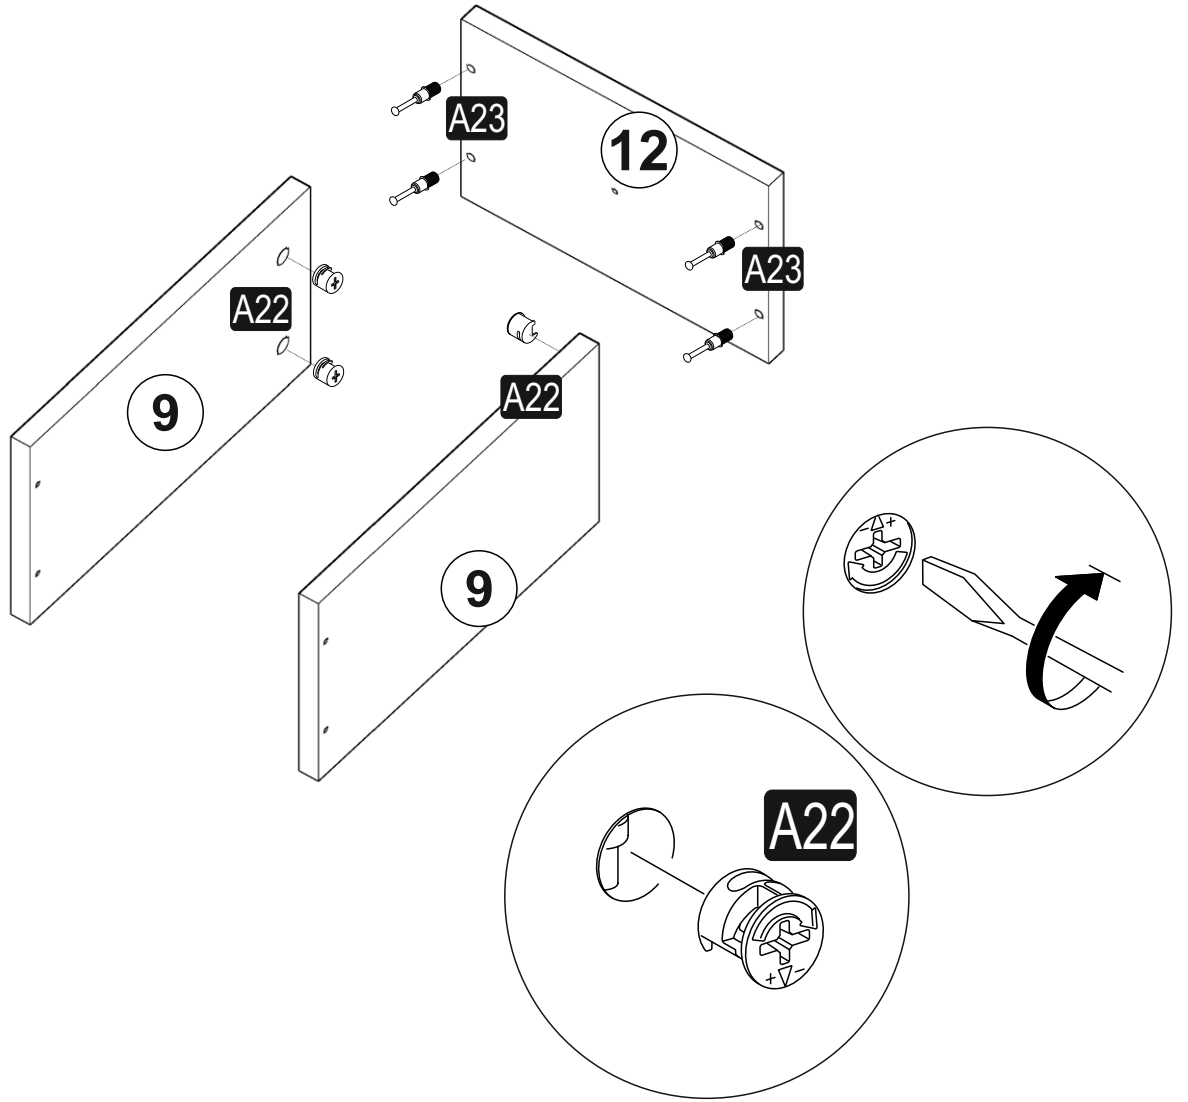

# DIFFERENT

<b>A23</b> Minifix M8  8x34 <b>30x</b>	<b>A22</b> Minifix G18  15x14 <b>30x</b>	<b>A04</b> KVLVY  8x30 <b>18x</b>	<b>A49</b> KLPVD  20mm <b>2x</b>	<b>A48</b> AC  <b>30x</b>
<b>A50</b> MANTAR KULP  SİYAH <b>2x</b>	<b>A06</b> 18 mm  1.RENK <b>30x</b>	<b>A10</b> 14mm  BYZ <b>8x</b>	<b>A17</b> 4x50  <b>8x</b>	<b>0x</b>
<b>0x</b>	<b>0x</b>	<b>0x</b>	<b>0x</b>	<b>0x</b>

## GENERAL VIEW

1

2

3

4

5

7

8

9

10

11

12