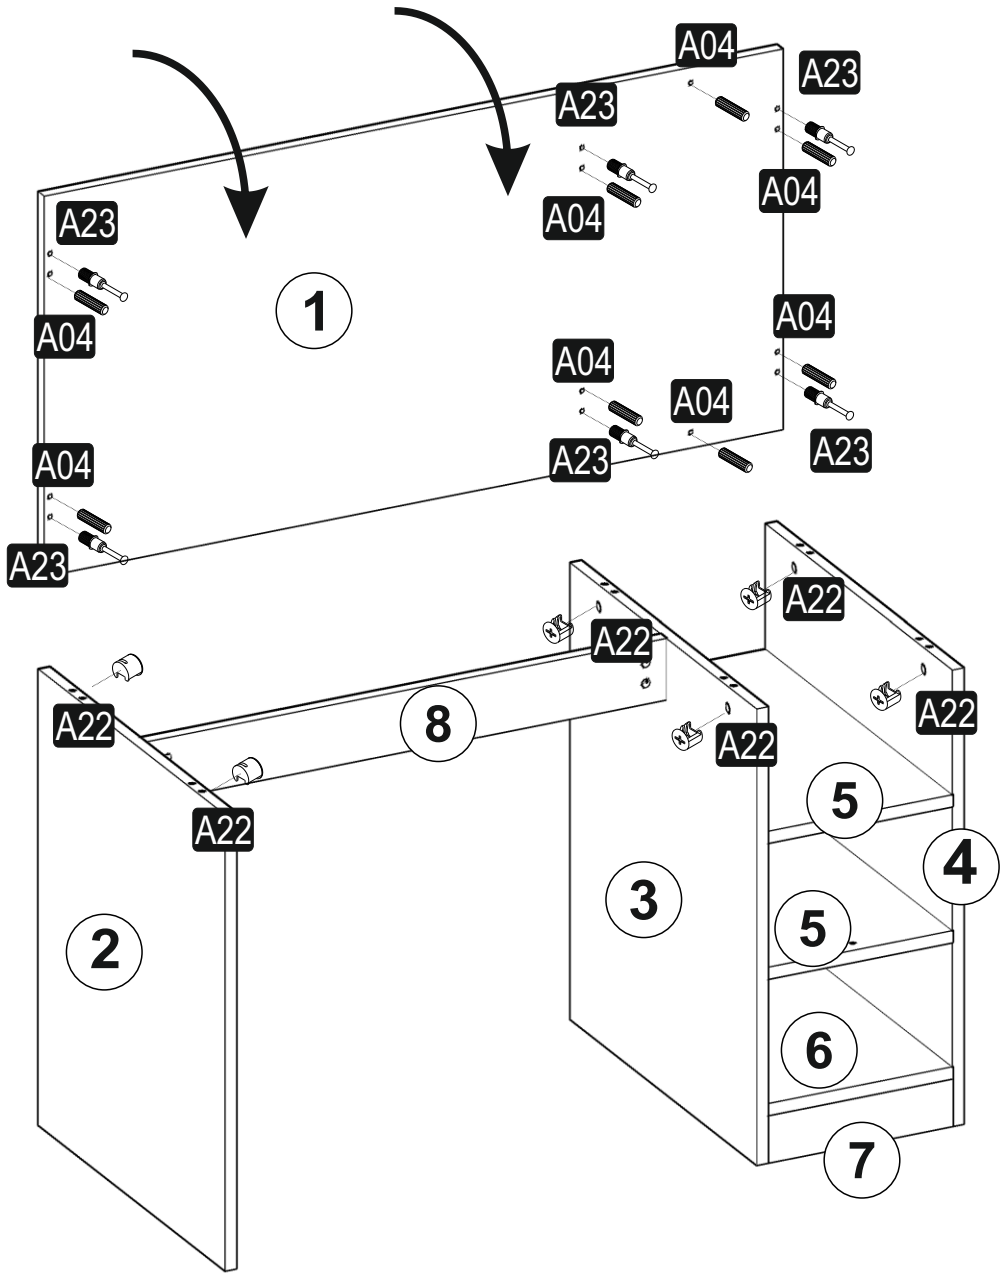

# DIFFERENT

<b>A23</b> Minifix M8  8x34 <b>30x</b>	<b>A22</b> Minifix G18  15x14 <b>30x</b>	<b>A04</b> KVLVY  8x30 <b>18x</b>	<b>A49</b> KLPVD  20mm <b>2x</b>	<b>A48</b> AC  <b>30x</b>
<b>A50</b> MANTAR KULP  SİYAH <b>2x</b>	<b>A06</b> 18 mm  1.RENK <b>30x</b>	<b>A10</b> 14mm  BYZ <b>8x</b>	<b>A17</b> 4x50  <b>8x</b>	<b>0x</b>
<b>0x</b>	<b>0x</b>	<b>0x</b>	<b>0x</b>	<b>0x</b>

## GENERAL VIEW

1

2

3

4

5

7

8

9

10

11

12