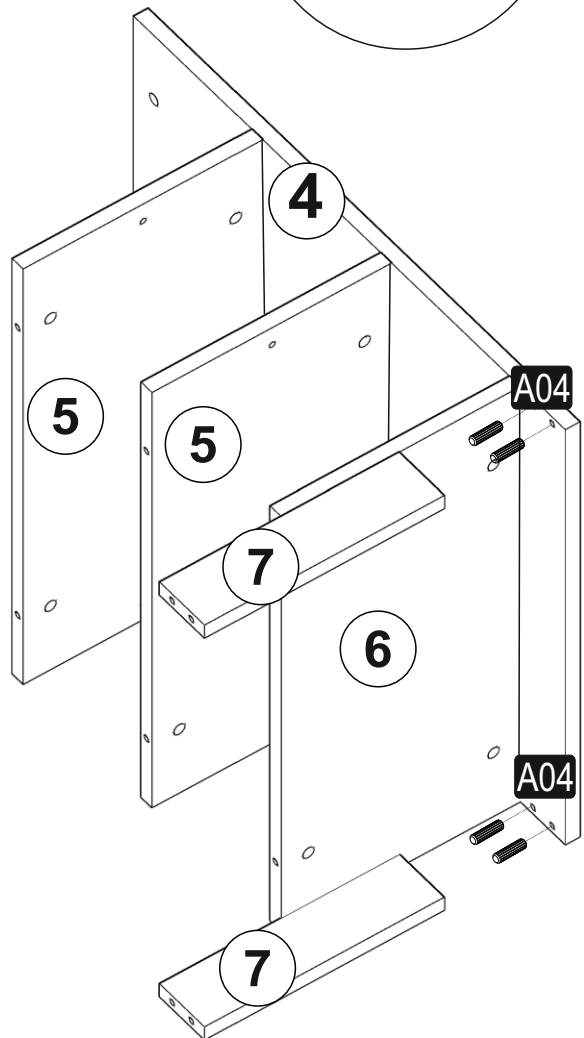

# ACCESSORY LIST

# DIFFERENT

<b>A23</b> Minifix M8  8x34 <b>30x</b>	<b>A22</b> Minifix G18  15x14 <b>30x</b>	<b>A04</b> KVLVY  8x30 <b>18x</b>	<b>A49</b> KLPVD  20mm <b>2x</b>	<b>A48</b> AC  <b>30x</b>
<b>A50</b> MANTAR KULP  SİYAH <b>2x</b>	<b>A06</b> 18 mm  1.RENK <b>30x</b>	<b>A10</b> 14mm  BYZ <b>8x</b>	<b>A17</b> 4x50  <b>8x</b>	<b>0x</b>
<b>0x</b>	<b>0x</b>	<b>0x</b>	<b>0x</b>	<b>0x</b>

## GENERAL VIEW

1

2

3

4

5

7

8