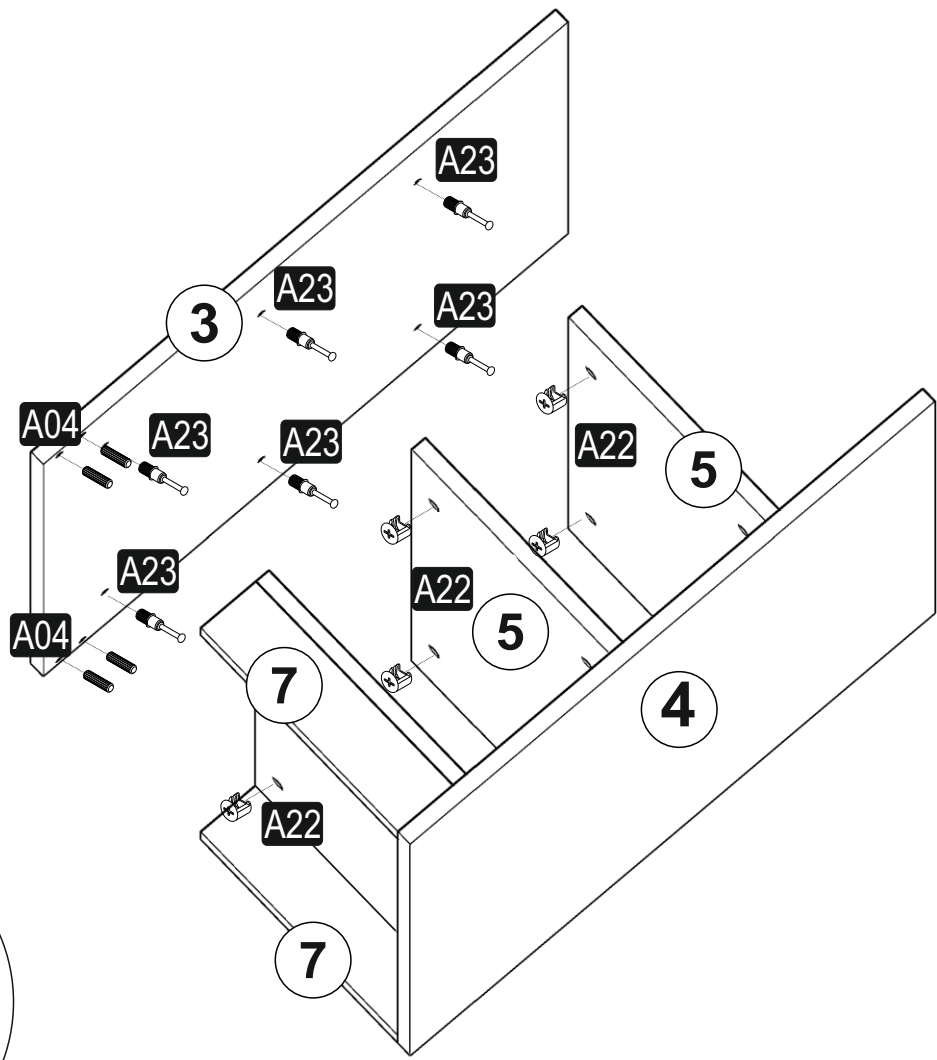

# DIFFERENT

<b>A23</b> Minifix M8  8x34 <b>30x</b>	<b>A22</b> Minifix G18  15x14 <b>30x</b>	<b>A04</b> KVLVY  8x30 <b>18x</b>	<b>A49</b> KLPVD  20mm <b>2x</b>	<b>A48</b> AC  <b>30x</b>
<b>A50</b> MANTAR KULP  SİYAH <b>2x</b>	<b>A06</b> 18 mm  1.RENK <b>30x</b>	<b>A10</b> 14mm  BYZ <b>8x</b>	<b>A17</b> 4x50  <b>8x</b>	<b>0x</b>
<b>0x</b>	<b>0x</b>	<b>0x</b>	<b>0x</b>	<b>0x</b>

## GENERAL VIEW

1

2

3

4

5

7

8

9

10

11

12