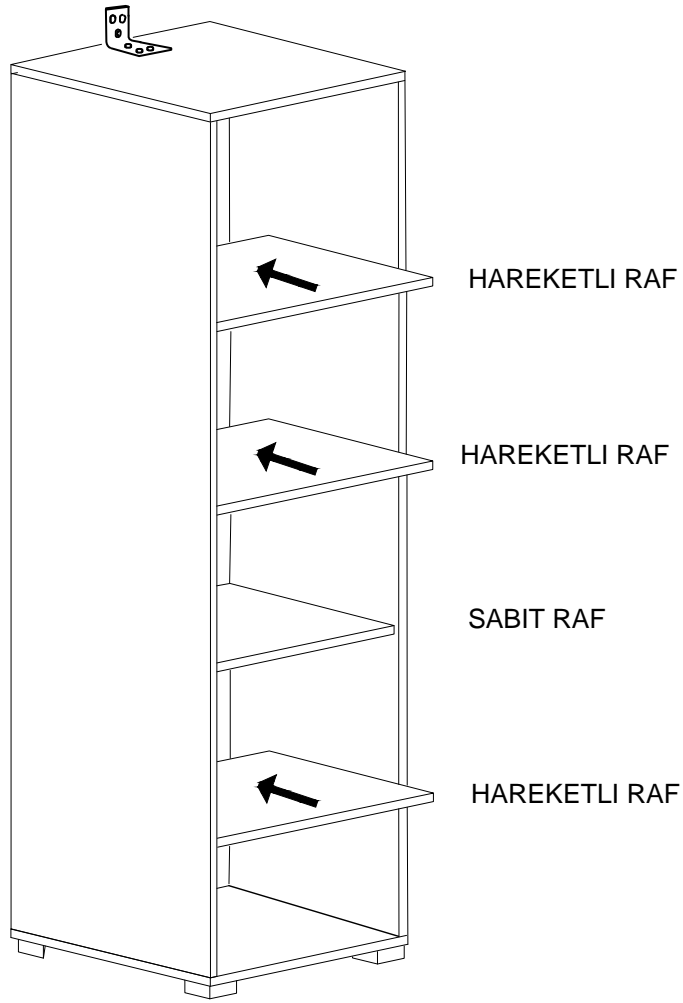

DEKOREX®

BNY -100 KULLANIM VE MONTAJ KILAVUZU

NOT: KAPAK MODELİ SATIN ALDIĞINIZ ÜRÜN GRUBUNA GÖRE GÖRSELDEKİ KAPAKTAN FARKLI OLABİLİR.

SOL YAN	1 ADET
SAG YAN	1 ADET
ÜST TABLA	1 ADET
ALT TABLA	1 ADET
SABİT RAF	1 ADET
HAREKETLİ RAF	3 ADET
ARKALIK	1 ADET
KAPAK	1 ADET

- * Gövde montajının 2 kişi ile yapılması gerekmektedir.
- * Mobilya parçalarının zarar görmemesi için halı / kilim v.b. yumuşak malzeme üzerinde kurulması gerekmektedir.
- * Montaj anında takıldığınız herhangi bir noktada müşteri destek hattından yardım almanız gerekebilir.

4

5

6

7

* Duvar sabitleme aparatında dolaba takılacak kısma 18 mm sunta vidası, duvara takılacak dübele 50 mm. Vida kullanılacaktır.

9

10

11

12

NOT : KULP MODELİ SATIN ALDIGINIZ ÜRÜN GRUBUNA GÖRE FARKLI OLABİLİR.

13

- * Ürünün temizliđi için nemli bir bez kullanabilirsiniz. Aşırı ıslak bez ile temizlik yapmayın.
- * Ürünün su ve sıcak cisimler ile direk temas etmesine engel olun.
- * Ürünü sürükleyerek taşımayın. En az iki kişi taşıyın.
- * Vidaları çok sıkarak zorlamayın.
- * Ürünün devrilme ve bir kazaya neden olma riskini ortadan kaldırmak için duvara sabitleyin.