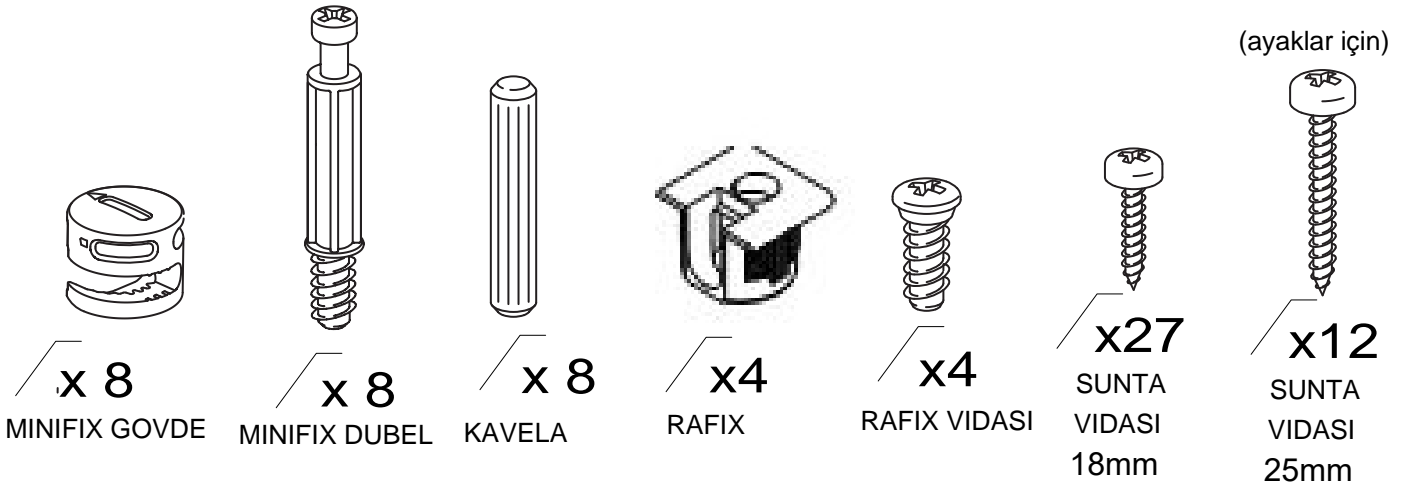

- Gövde montajının 2 kişi ile yapılması gerekmektedir.
- Mobilya parçalarının zarar görmemesi için halı / kilim v.b. yumuşak malzeme üzerinde kurulması gerekmektedir.
- Montaj anında takıldığınız herhangi bir noktada müşteri destek hattından yardım almanız gerekebilir.

* KULPLAR KAPAK MODELİNE GÖRE DEĞİŞİKLİK GÖSTERDİĞİ İÇİN KAPAK KOLISİNDE YER ALMAKTADIR.

(BNY-103 Modeli için 4 adet mentese ve 4 adet taban)