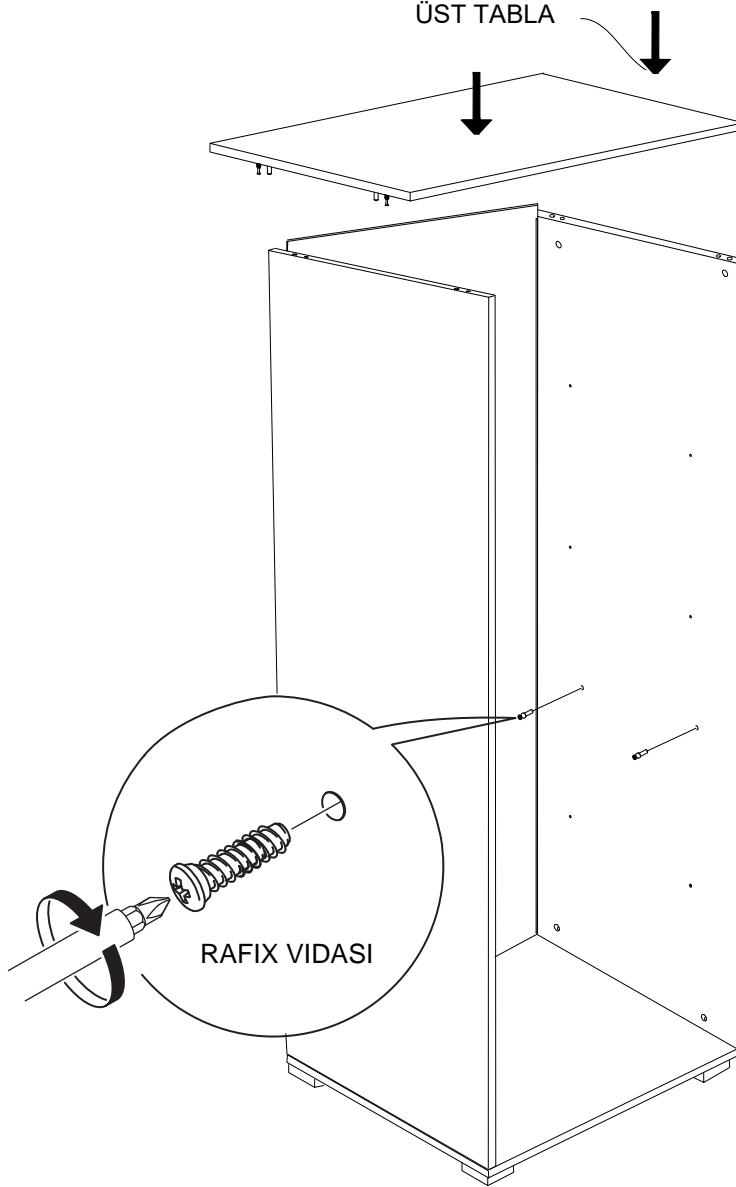

DEKOREX®

BNY -100 KULLANIM VE MONTAJ KILAVUZU

NOT: KAPAK MODELİ SATIN ALDIĞINIZ ÜRÜN GRUBUNA GÖRE GÖRSELDEKİ KAPAKTAN FARKLI OLABİLİR.

SOL YAN	1 ADET
SAG YAN	1 ADET
ÜST TABLA	1 ADET
ALT TABLA	1 ADET
SABİT RAF	1 ADET
HAREKETLİ RAF	3 ADET
ARKALIK	1 ADET
KAPAK	1 ADET

4

5

6

7

* Duvar sabitleme aparatında dolaba takılacak kısma 18 mm sunta vidası, duvara takılacak dübele 50 mm. Vida kullanılacaktır.

9

10

11