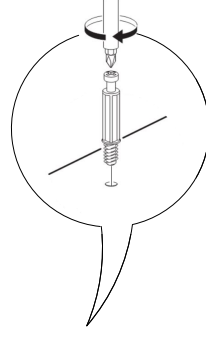

1

Ayıklarda 25 mm olan sunta vidası kullanılacaktır.

2