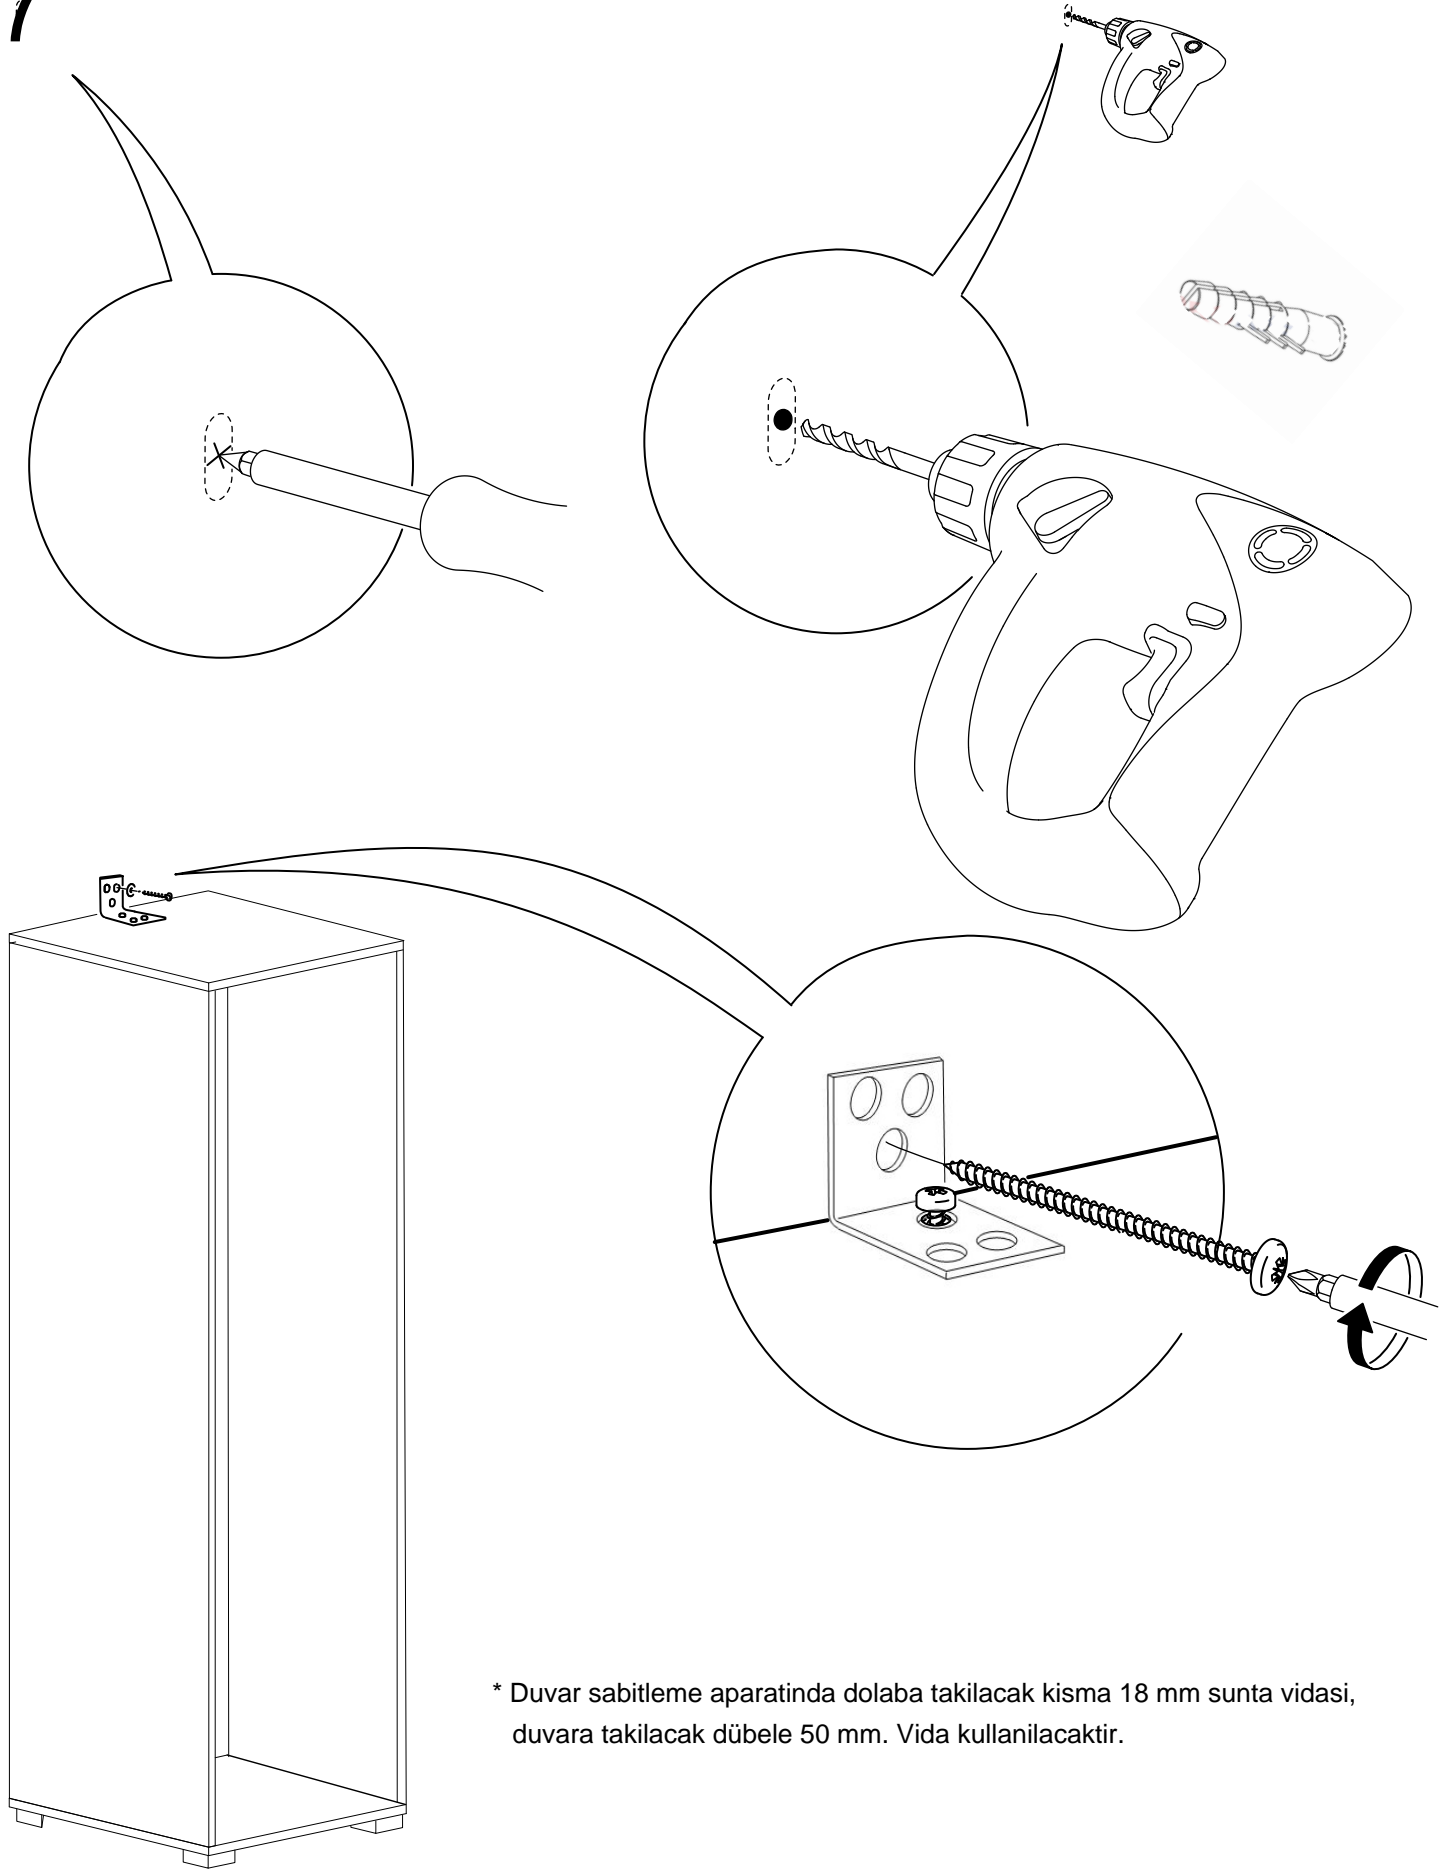

4

5

6

7

* Duvar sabitleme aparatında dolaba takılacak kısma 18 mm sunta vidası, duvara takılacak dübele 50 mm. Vida kullanılacaktır.

9

10

11