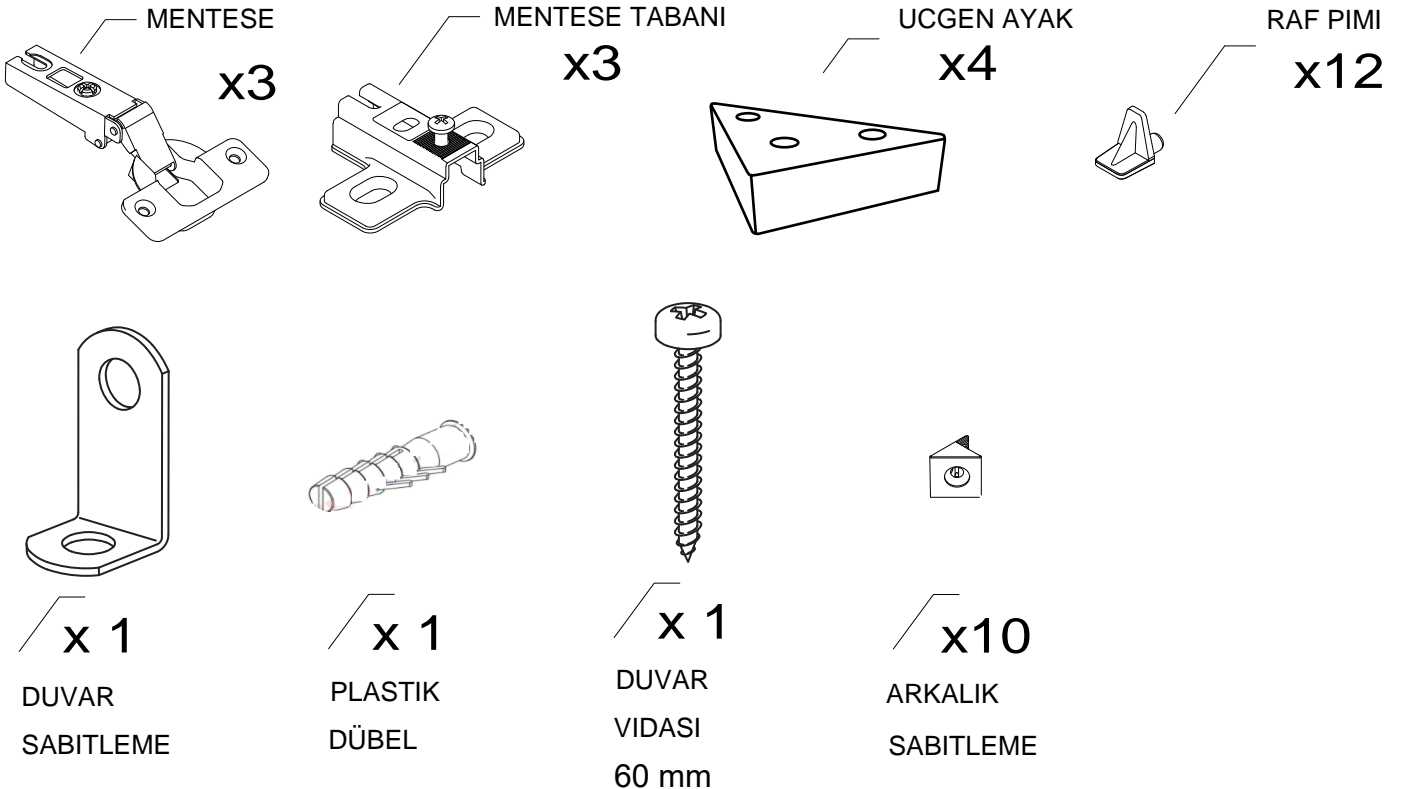

(BNY-103 Modeli için 4 adet mentese ve 4 adet taban)