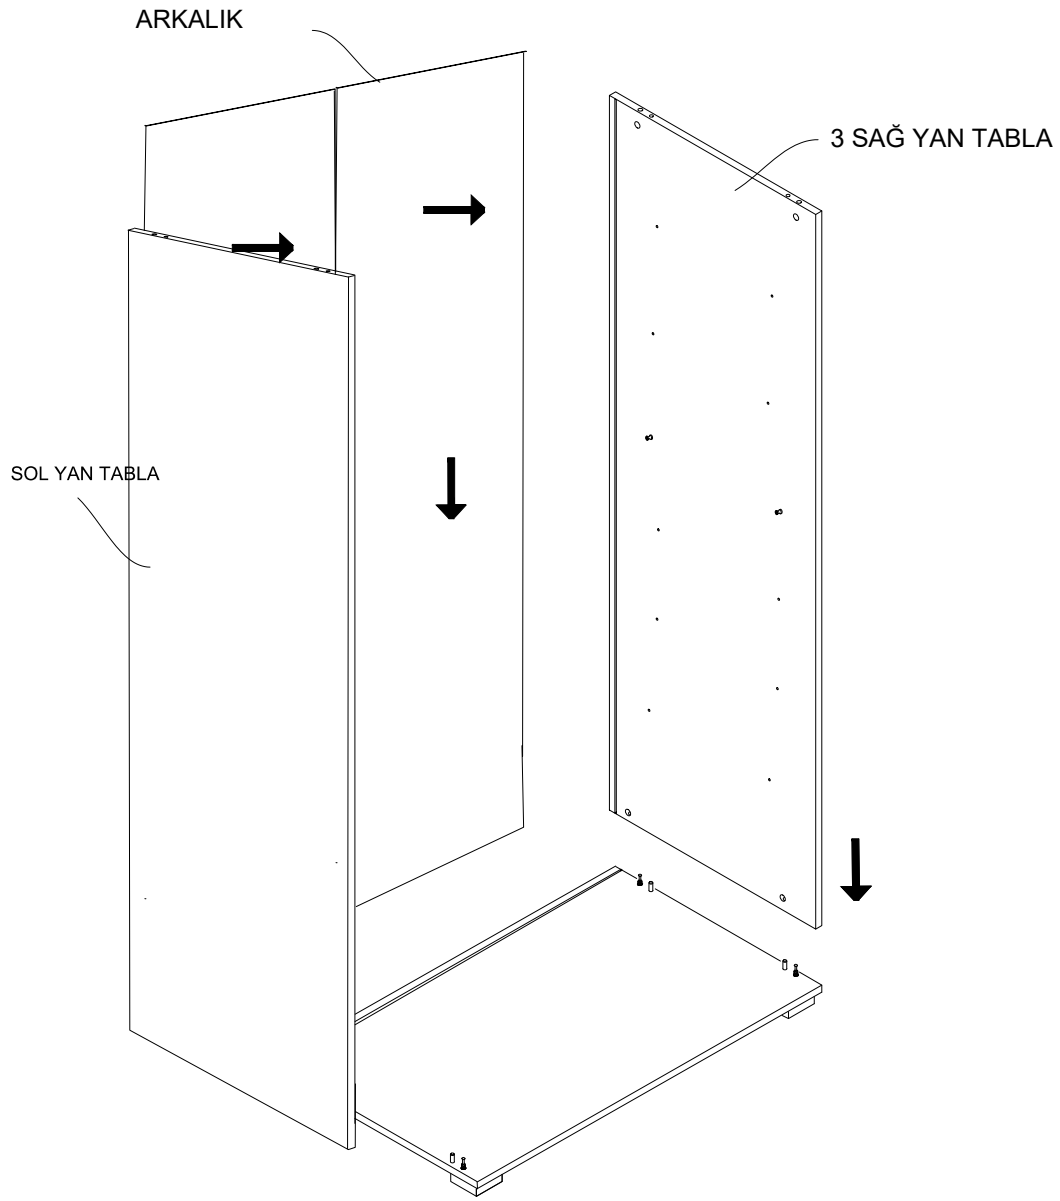

#### PARÇA LİSTESİ

SOL YAN TABLA	1 ADET
SAG YAN TABLA	1 ADET
ÜST TABLA	1 ADET
ALT TABLA	1 ADET
SABİT RAF	1 ADET
HAREKETLİ RAF	5 ADET
ARKALIK	2 ADET

- \* Gövde montajının 2 kişi ile yapılması gerekmektedir.
- \* Mobilya parçalarının zarar görmemesi için halı / kilim v.b. yumuşak malzeme üzerinde kurulması gerekmektedir.
- \* Montaj anında takıldığınız herhangi bir noktada müşteri destek hattından yardım almanız gerekebilir.

# 2

Ayaklarda 25 mm olan sunta vidası kullanılacaktır.

3

4

5

6

7

\* Duvar sabitleme aparatında dolaba takılacak kısma 18 mm sunta vidası, duvara takılacak dübele 60 mm. Vida kullanılacaktır.