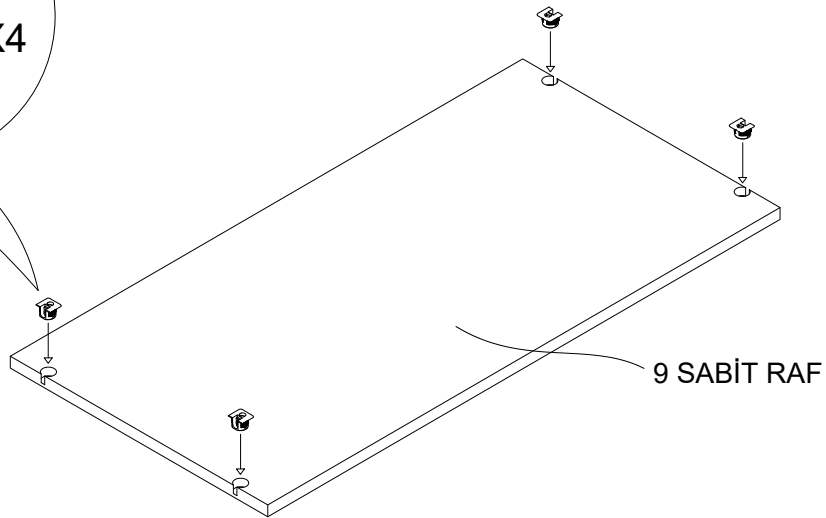

# 2

Ayaklarda 25 mm olan sunta vidası kullanılacaktır.

3

4

5

6

7

\* Duvar sabitleme aparatında dolaba takılacak kısma 18 mm sunta vidası, duvara takılacak dübele 60 mm. Vida kullanılacaktır.