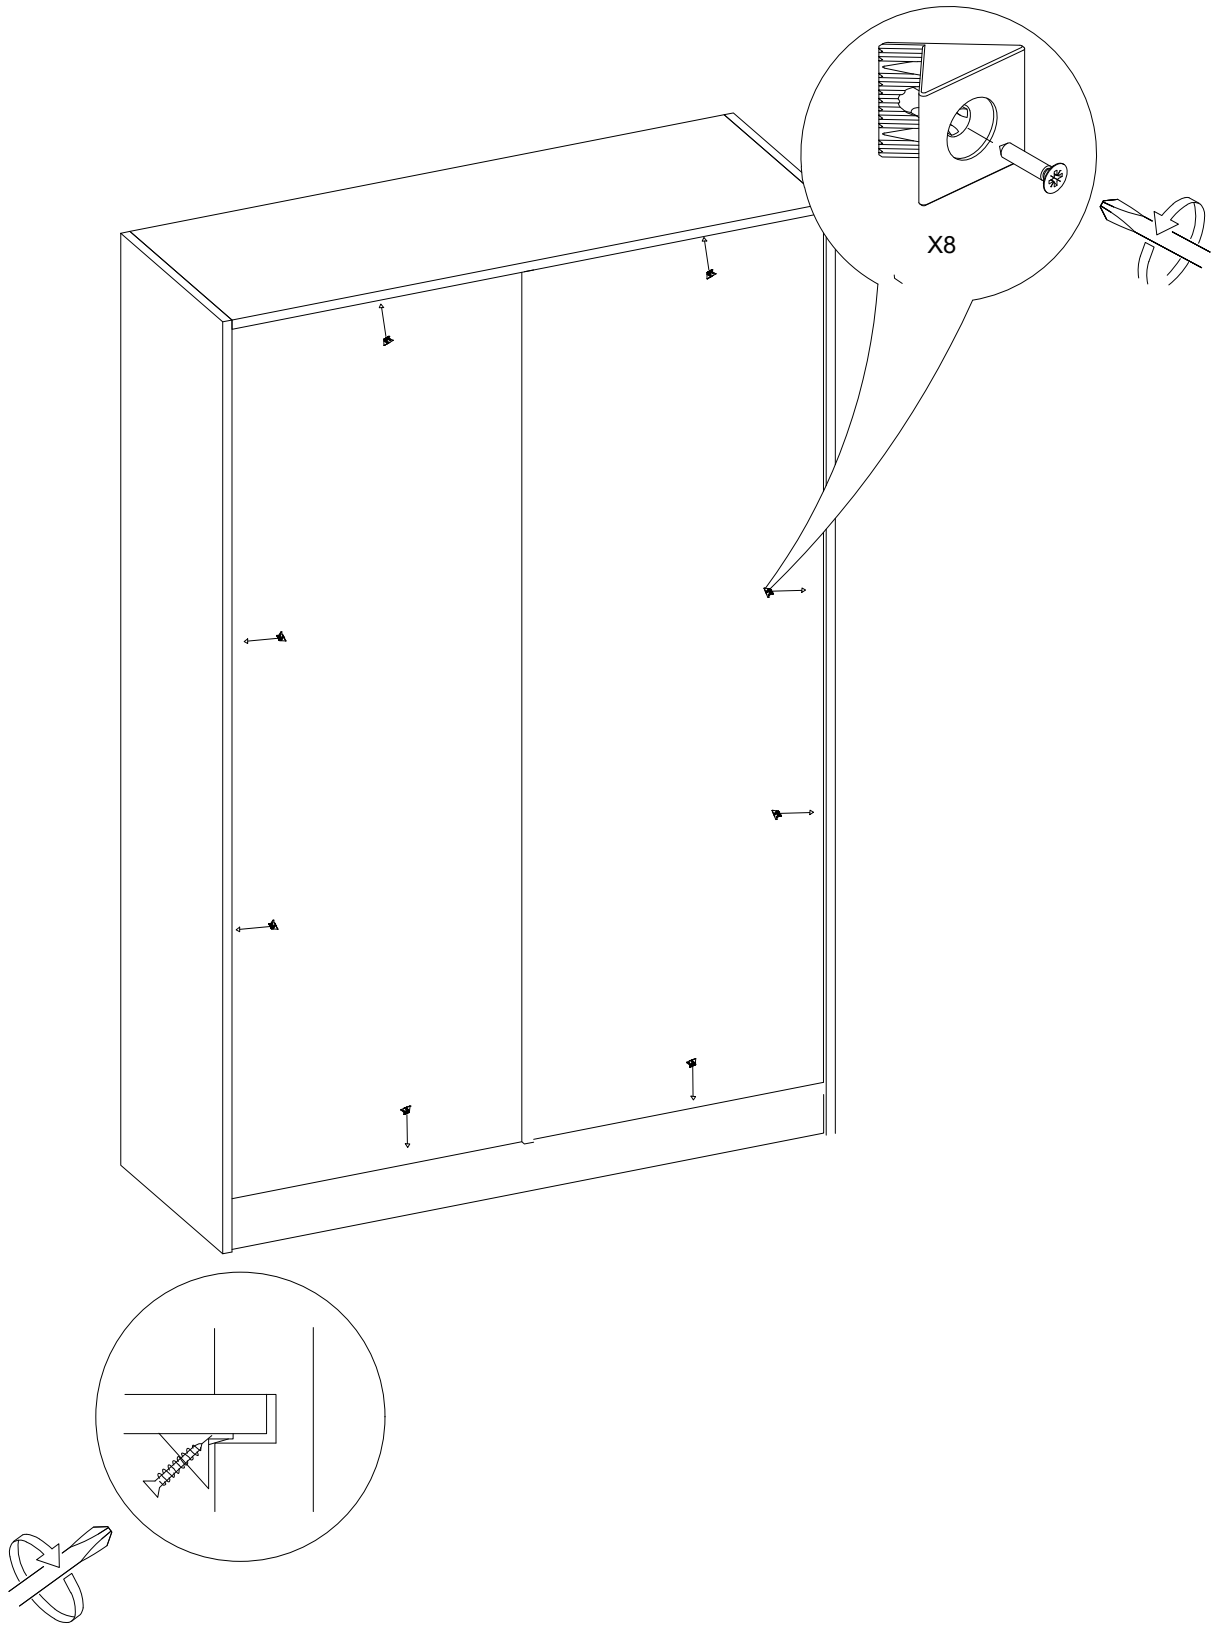

#### PARÇA LİSTESİ

SOL YAN TABLA	1 ADET
SAG YAN TABLA	1 ADET
ÜST TABLA	1 ADET
ALT TABLA	1 ADET
SABİT RAF	1 ADET
HAREKETLİ RAF	5 ADET
ARKALIK	2 ADET

- \* Gövde montajının 2 kişi ile yapılması gerekmektedir.
- \* Mobilya parçalarının zarar görmemesi için halı / kilim v.b. yumuşak malzeme üzerinde kurulması gerekmektedir.
- \* Montaj anında takıldığınız herhangi bir noktada müşteri destek hattından yardım almanız gerekebilir.

# 2

Ayaklarda 25 mm olan sunta vidası kullanılacaktır.

3

4

5

6

7

\* Duvar sabitleme aparatında dolaba takılacak kısma 18 mm sunta vidası, duvara takılacak dübele 60 mm. Vida kullanılacaktır.