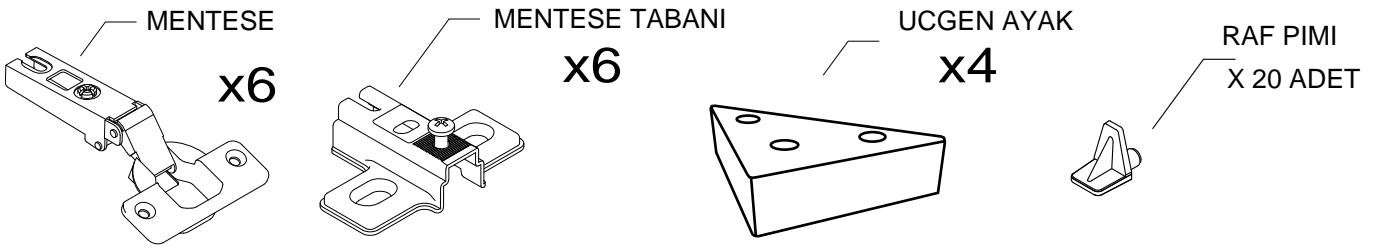

# **KULLANIM VE MONTAJ KILAVUZU**

\* KAPAK OLUP OLMADIGI ÜRÜN GRUBUNA GÖRE FARKLILIK GÖSTEREBİLİR.

\* KAPAK MODELİ SATIN ALDIGINIZ ÜRÜN GRUBUNA GÖRE GÖRSELDEKİ KAPAKTAN FARKLI OLABİLİR.

#### PARÇA LİSTESİ

SOL YAN TABLA	1 ADET
SAG YAN TABLA	1 ADET
ÜST TABLA	1 ADET
ALT TABLA	1 ADET
SABİT RAF	1 ADET
HAREKETLİ RAF	5 ADET
ARKALIK	2 ADET

- \* Gövde montajının 2 kişi ile yapılması gerekmektedir.
- \* Mobilya parçalarının zarar görmemesi için halı / kilim v.b. yumuşak malzeme üzerinde kurulması gerekmektedir.
- \* Montaj anında takıldığınız herhangi bir noktada müşteri destek hattından yardım almanız gerekebilir.