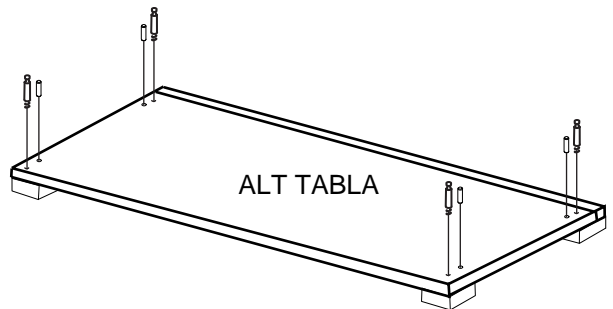

Ayaklarda 25 mm olan sunta vidası kullanılacaktır.