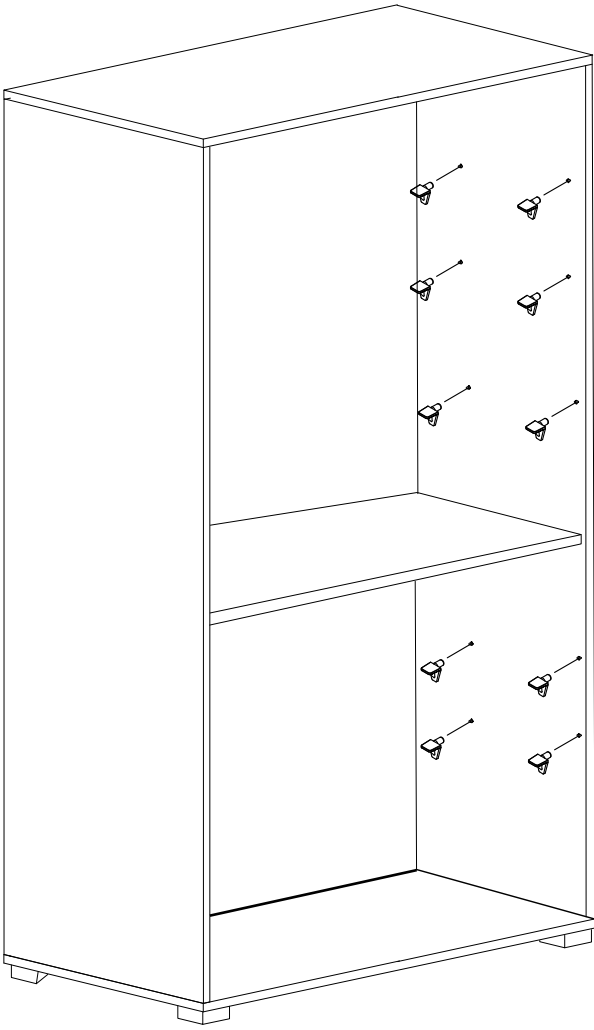

#### PARÇA LİSTESİ

SOL YAN TABLA	1 ADET
SAG YAN TABLA	1 ADET
ÜST TABLA	1 ADET
ALT TABLA	1 ADET
SABİT RAF	1 ADET
HAREKETLİ RAF	5 ADET
ARKALIK	2 ADET

- \* Gövde montajının 2 kişi ile yapılması gerekmektedir.
- \* Mobilya parçalarının zarar görmemesi için halı / kilim v.b. yumuşak malzeme üzerinde kurulması gerekmektedir.
- \* Montaj anında takıldığınız herhangi bir noktada müşteri destek hattından yardım almanız gerekebilir.

# 2

Ayaklarda 25 mm olan sunta vidası kullanılacaktır.

3

4

5

6

7

\* Duvar sabitleme aparatında dolaba takılacak kısma 18 mm sunta vidası, duvara takılacak dübele 60 mm. Vida kullanılacaktır.