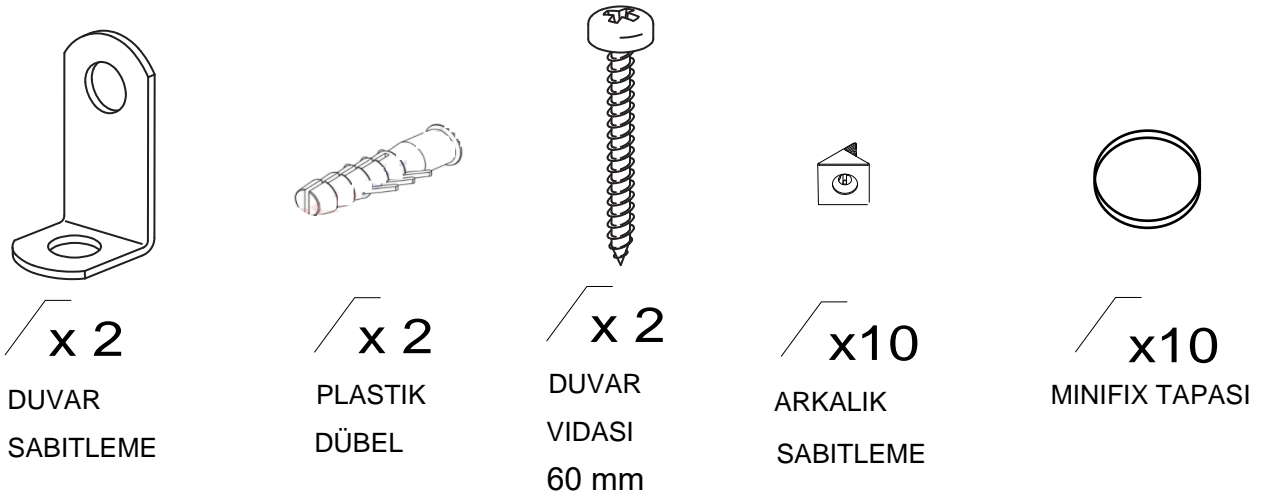

# **KULLANIM VE MONTAJ KILAVUZU**

\* KAPAK OLUP OLMADIGI ÜRÜN GRUBUNA GÖRE FARKLILIK GÖSTEREBİLİR.

\* KAPAK MODELİ SATIN ALDIGINIZ ÜRÜN GRUBUNA GÖRE GÖRSELDEKİ KAPAKTAN FARKLI OLABİLİR.

#### PARÇA LİSTESİ

SOL YAN TABLA	1 ADET
SAG YAN TABLA	1 ADET
ÜST TABLA	1 ADET
ALT TABLA	1 ADET
SABİT RAF	1 ADET
HAREKETLİ RAF	5 ADET
ARKALIK	2 ADET

- \* Gövde montajının 2 kişi ile yapılması gerekmektedir.
- \* Mobilya parçalarının zarar görmemesi için halı / kilim v.b. yumuşak malzeme üzerinde kurulması gerekmektedir.
- \* Montaj anında takıldığınız herhangi bir noktada müşteri destek hattından yardım almanız gerekebilir.