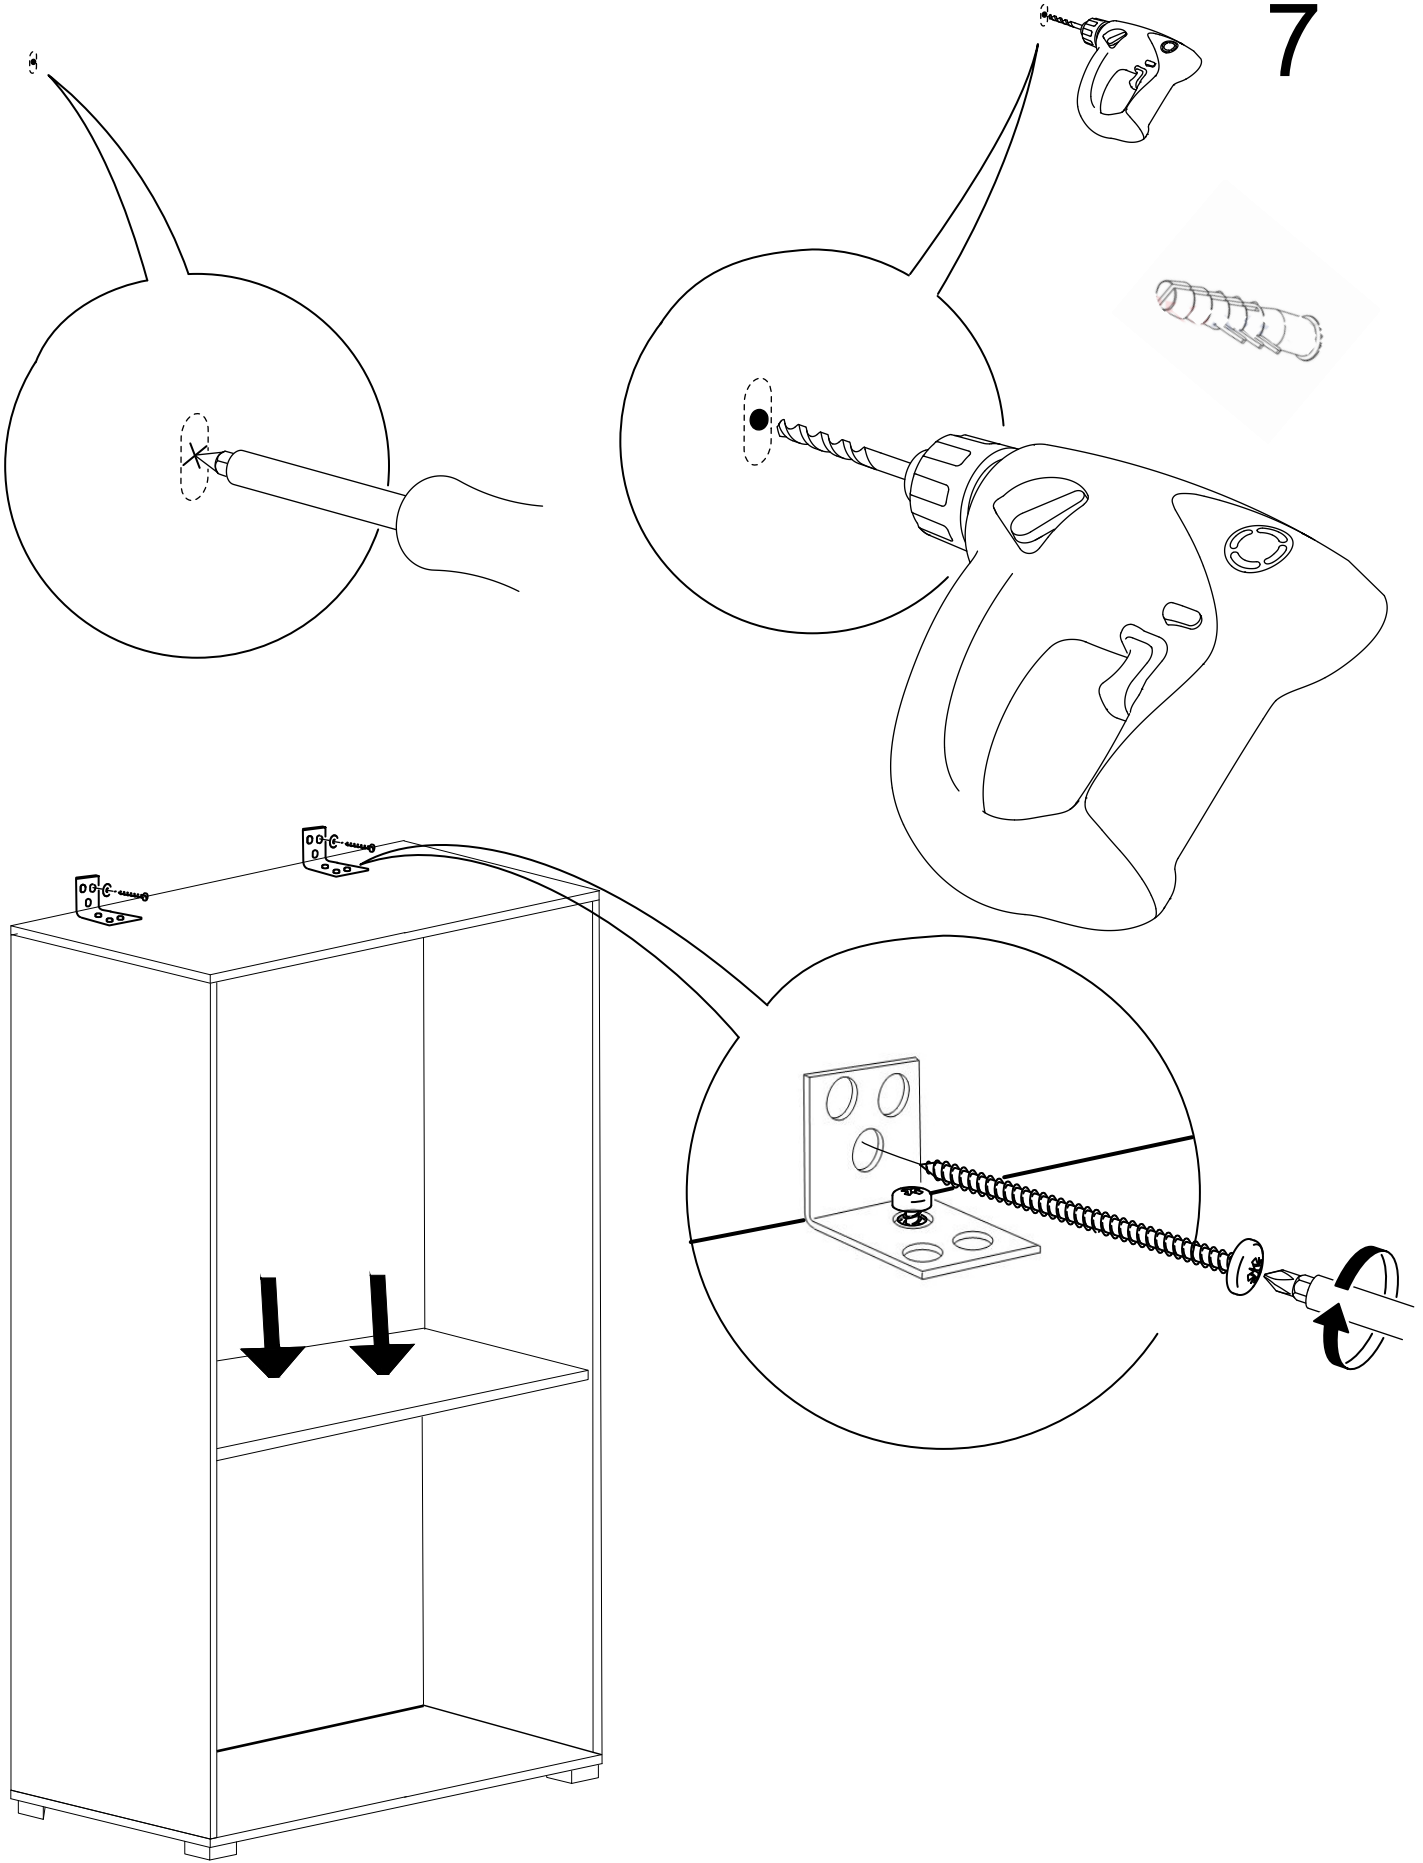

# 2

Ayaklarda 25 mm olan sunta vidası kullanılacaktır.

3

4

5

6

7

\* Duvar sabitleme aparatında dolaba takılacak kısma 18 mm sunta vidası, duvara takılacak dübele 60 mm. Vida kullanılacaktır.