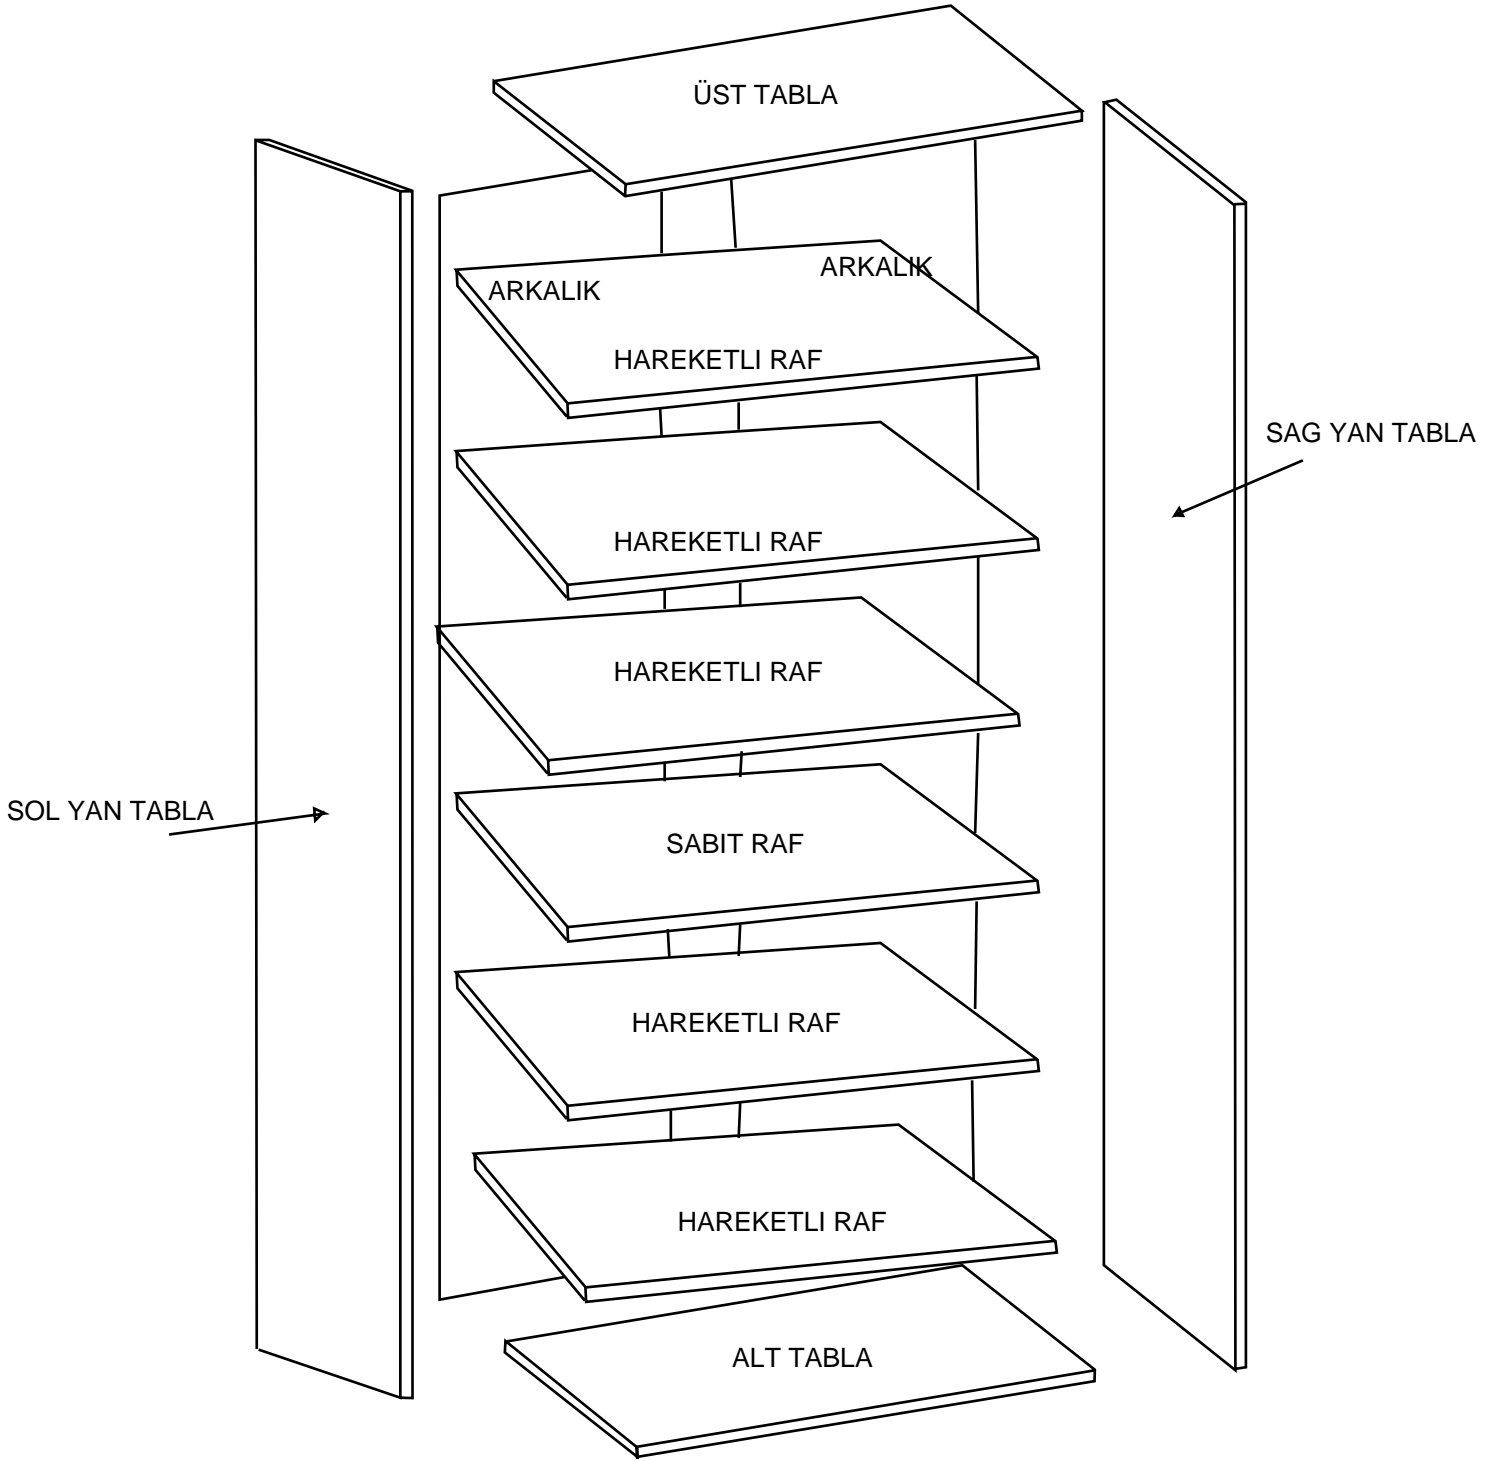

#### PARÇA LİSTESİ

SOL YAN TABLA	1 ADET
SAG YAN TABLA	1 ADET
ÜST TABLA	1 ADET
ALT TABLA	1 ADET
SABİT RAF	1 ADET
HAREKETLİ RAF	5 ADET
ARKALIK	2 ADET

- \* Gövde montajının 2 kişi ile yapılması gerekmektedir.
- \* Mobilya parçalarının zarar görmemesi için halı / kilim v.b. yumuşak malzeme üzerinde kurulması gerekmektedir.
- \* Montaj anında takıldığınız herhangi bir noktada müşteri destek hattından yardım almanız gerekebilir.