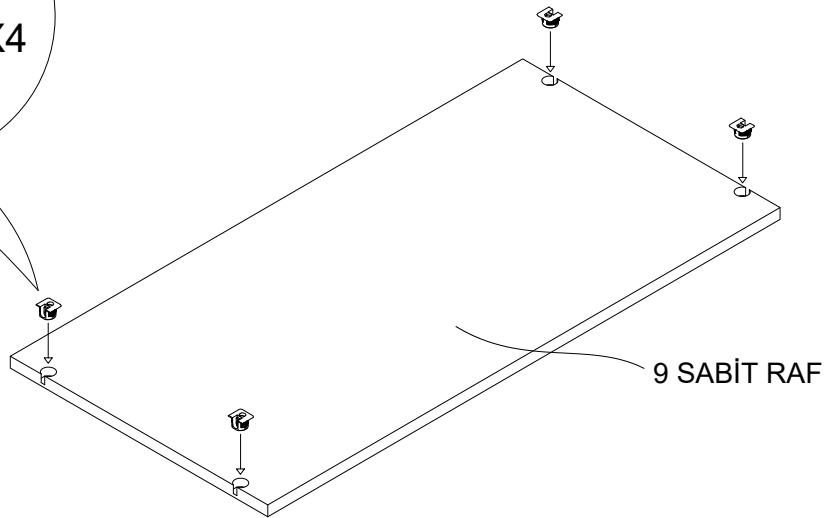

ALT TABLA

3

4

5

6

7

* Duvar sabitleme aparatında dolaba takılacak kısma 18 mm sunta vidası, duvara takılacak dübele 60 mm. Vida kullanılacaktır.

8