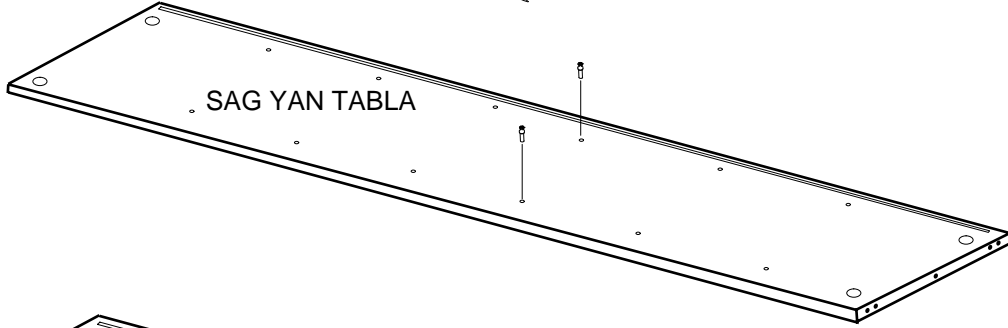

SOL YAN TABLA	1 ADET
SAG YAN TABLA	1 ADET
ÜST TABLA	1 ADET
ALT TABLA	1 ADET
SABİT RAF	1 ADET
HAREKETLİ RAF	5 ADET
ARKALIK	2 ADET

- * Gövde montajının 2 kişi ile yapılması gerekmektedir.
- * Mobilya parçalarının zarar görmemesi için halı / kilim v.b. yumuşak malzeme üzerinde kurulması gerekmektedir.
- * Montaj anında takıldığınız herhangi bir noktada müşteri destek hattından yardım almanız gerekebilir.

1

RAFIX VIDASI

SAG YAN TABLA

SOL YAN TABLA

2

ALT TABLA

ÜST TABLA

Ayaklarda 25 mm olan sunta vidası kullanılacaktır.