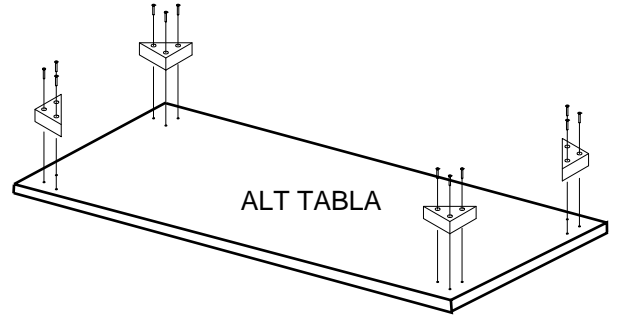

SOL YAN TABLA	1 ADET
SAG YAN TABLA	1 ADET
ÜST TABLA	1 ADET
ALT TABLA	1 ADET
SABİT RAF	1 ADET
HAREKETLİ RAF	5 ADET
ARKALIK	2 ADET

- * Gövde montajının 2 kişi ile yapılması gerekmektedir.
- * Mobilya parçalarının zarar görmemesi için halı / kilim v.b. yumuşak malzeme üzerinde kurulması gerekmektedir.
- * Montaj anında takıldığınız herhangi bir noktada müşteri destek hattından yardım almanız gerekebilir.

1

RAFIX VIDASI

SAG YAN TABLA

SOL YAN TABLA

2

ALT TABLA

ÜST TABLA

Ayaklarda 25 mm olan sunta vidası kullanılacaktır.

ALT TABLA

3

4

5

6

7

* Duvar sabitleme aparatında dolaba takılacak kısma 18 mm sunta vidası, duvara takılacak dübele 60 mm. Vida kullanılacaktır.

8