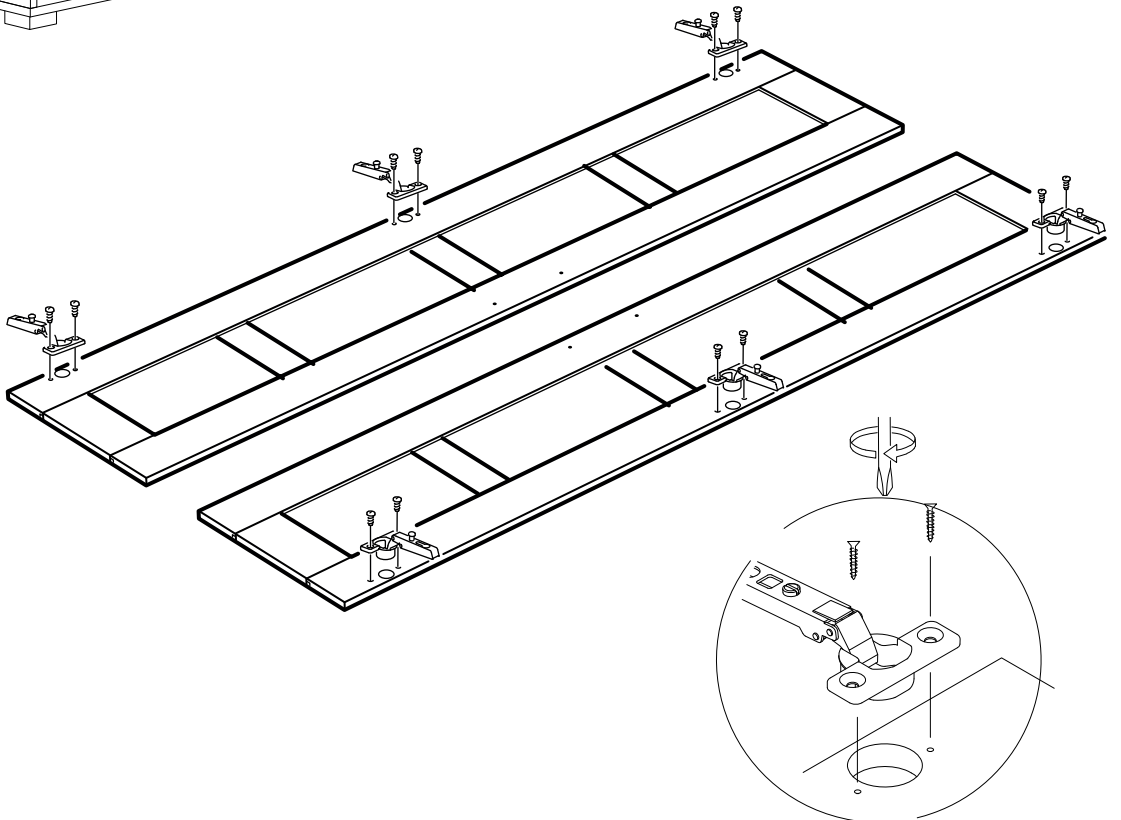

ALT TABLA

3

4

5

6

7

* Duvar sabitleme aparatında dolaba takılacak kısma 18 mm sunta vidası, duvara takılacak dübele 60 mm. Vida kullanılacaktır.

8