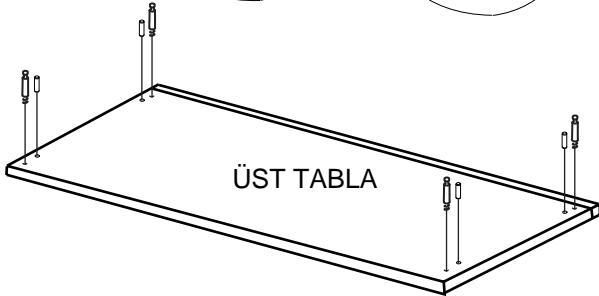

SOL YAN TABLA	1 ADET
SAG YAN TABLA	1 ADET
ÜST TABLA	1 ADET
ALT TABLA	1 ADET
SABİT RAF	1 ADET
HAREKETLİ RAF	5 ADET
ARKALIK	2 ADET

- * Gövde montajının 2 kişi ile yapılması gerekmektedir.
- * Mobilya parçalarının zarar görmemesi için halı / kilim v.b. yumuşak malzeme üzerinde kurulması gerekmektedir.
- * Montaj anında takıldığınız herhangi bir noktada müşteri destek hattından yardım almanız gerekebilir.

1

RAFIX VIDASI

SAG YAN TABLA

SOL YAN TABLA

2

ALT TABLA

ÜST TABLA

Ayaklarda 25 mm olan sunta vidası kullanılacaktır.