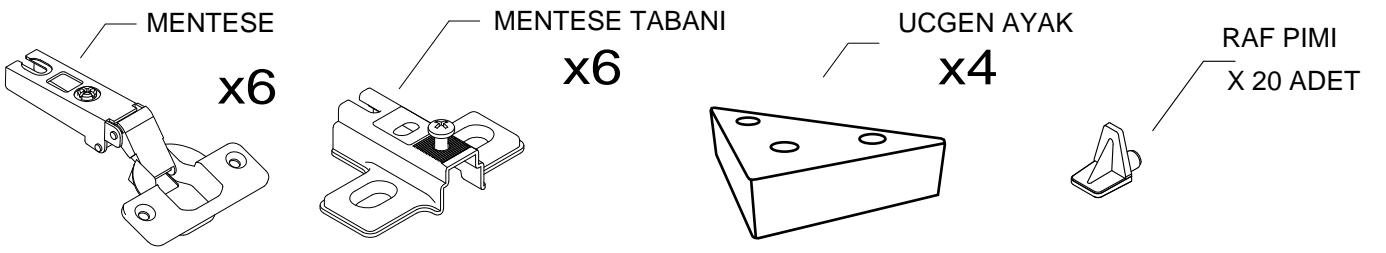

DEKOREX®

KTP-CAD-PRT

KULLANIM VE MONTAJ KILAVUZU

* KAPAK OLUP OLMADIGI ÜRÜN GRUBUNA GÖRE FARKLILIK GÖSTEREBİLİR.

* KAPAK MODELİ SATIN ALDIGINIZ ÜRÜN GRUBUNA GÖRE GÖRSELDEKİ KAPAKTAN FARKLI OLABİLİR.

PARCA LİSTESİ

SOL YAN TABLA	1 ADET
SAG YAN TABLA	1 ADET
ÜST TABLA	1 ADET
ALT TABLA	1 ADET
SABİT RAF	1 ADET
HAREKETLİ RAF	5 ADET
ARKALIK	2 ADET

- * Gövde montajının 2 kişi ile yapılması gerekmektedir.
- * Mobilya parçalarının zarar görmemesi için halı / kilim v.b. yumuşak malzeme üzerinde kurulması gerekmektedir.
- * Montaj anında takıldığınız herhangi bir noktada müşteri destek hattından yardım almanız gerekebilir.

1

RAFIX VIDASI

SAG YAN TABLA

SOL YAN TABLA

2

ALT TABLA

ÜST TABLA

Ayaklarda 25 mm olan sunta vidası kullanılacaktır.

ALT TABLA

3

4

5

6

7

* Duvar sabitleme aparatında dolaba takılacak kısma 18 mm sunta vidası, duvara takılacak dübele 60 mm. Vida kullanılacaktır.

8