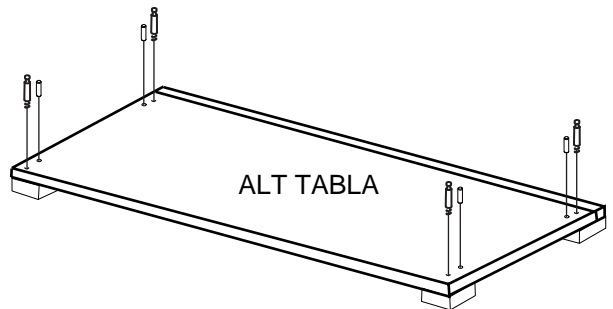

SOL YAN TABLA	1 ADET
SAG YAN TABLA	1 ADET
ÜST TABLA	1 ADET
ALT TABLA	1 ADET
SABİT RAF	1 ADET
HAREKETLİ RAF	5 ADET
ARKALIK	2 ADET

- * Gövde montajının 2 kişi ile yapılması gerekmektedir.
- * Mobilya parçalarının zarar görmemesi için halı / kilim v.b. yumuşak malzeme üzerinde kurulması gerekmektedir.
- * Montaj anında takıldığınız herhangi bir noktada müşteri destek hattından yardım almanız gerekebilir.

1

RAFIX VIDASI

SAG YAN TABLA

SOL YAN TABLA

2

ALT TABLA

ÜST TABLA

Ayaklarda 25 mm olan sunta vidası kullanılacaktır.