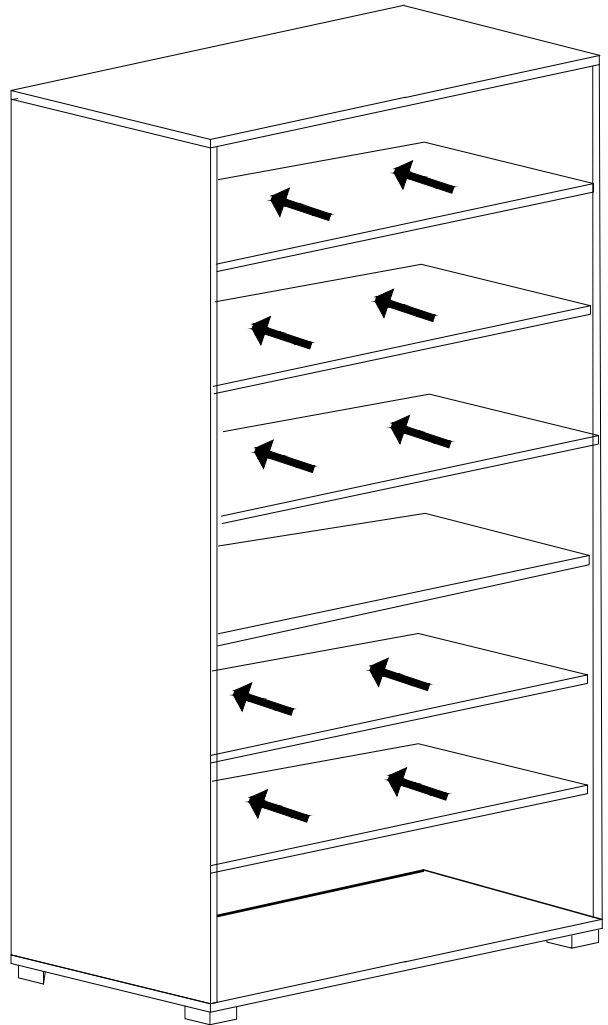

SOL YAN TABLA	1 ADET
SAG YAN TABLA	1 ADET
ÜST TABLA	1 ADET
ALT TABLA	1 ADET
SABİT RAF	1 ADET
HAREKETLİ RAF	5 ADET
ARKALIK	2 ADET

- * Gövde montajının 2 kişi ile yapılması gerekmektedir.
- * Mobilya parçalarının zarar görmemesi için halı / kilim v.b. yumuşak malzeme üzerinde kurulması gerekmektedir.
- * Montaj anında takıldığınız herhangi bir noktada müşteri destek hattından yardım almanız gerekebilir.

ALT TABLA

3

4

5

6

7

* Duvar sabitleme aparatında dolaba takılacak kısma 18 mm sunta vidası, duvara takılacak dübele 60 mm. Vida kullanılacaktır.

8