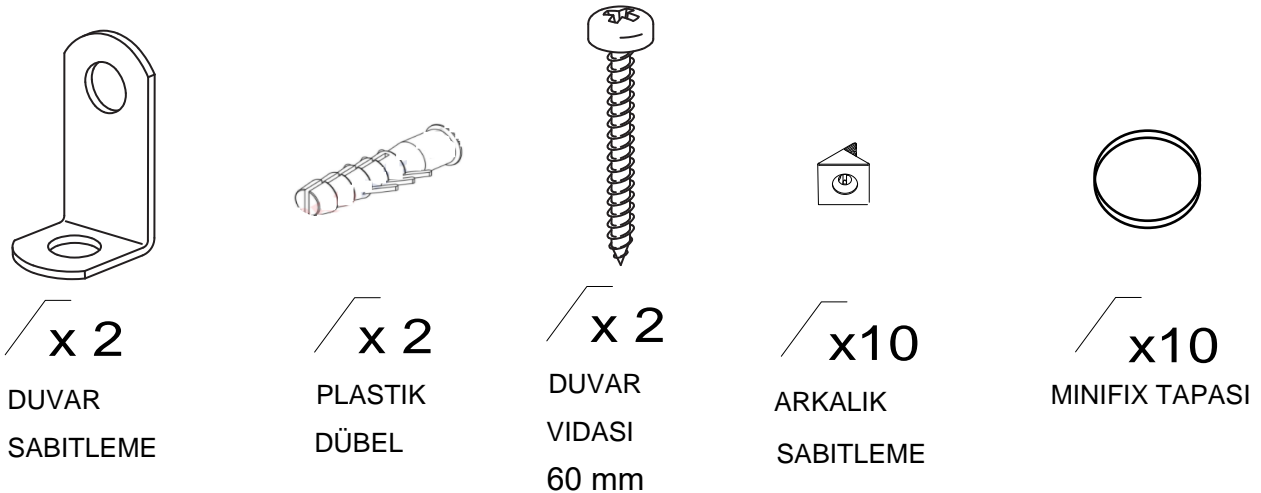

DEKOREX®

KTP-CAD-PRT

KULLANIM VE MONTAJ KILAVUZU

* KAPAK OLUP OLMADIGI ÜRÜN GRUBUNA GÖRE FARKLILIK GÖSTEREBİLİR.

* KAPAK MODELİ SATIN ALDIGINIZ ÜRÜN GRUBUNA GÖRE GÖRSELDEKİ KAPAKTAN FARKLI OLABİLİR.

PARCA LİSTESİ

SOL YAN TABLA	1 ADET
SAG YAN TABLA	1 ADET
ÜST TABLA	1 ADET
ALT TABLA	1 ADET
SABİT RAF	1 ADET
HAREKETLİ RAF	5 ADET
ARKALIK	2 ADET

- * Gövde montajının 2 kişi ile yapılması gerekmektedir.
- * Mobilya parçalarının zarar görmemesi için halı / kilim v.b. yumuşak malzeme üzerinde kurulması gerekmektedir.
- * Montaj anında takıldığınız herhangi bir noktada müşteri destek hattından yardım almanız gerekebilir.