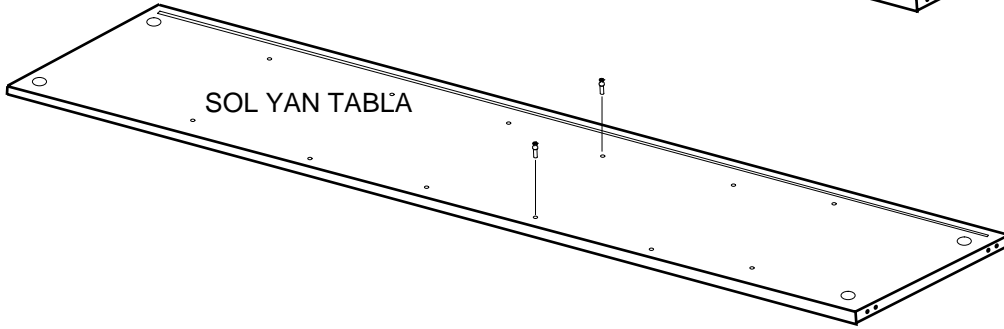

SOL YAN TABLA	1 ADET
SAG YAN TABLA	1 ADET
ÜST TABLA	1 ADET
ALT TABLA	1 ADET
SABİT RAF	1 ADET
HAREKETLİ RAF	5 ADET
ARKALIK	2 ADET

- * Gövde montajının 2 kişi ile yapılması gerekmektedir.
- * Mobilya parçalarının zarar görmemesi için halı / kilim v.b. yumuşak malzeme üzerinde kurulması gerekmektedir.
- * Montaj anında takıldığınız herhangi bir noktada müşteri destek hattından yardım almanız gerekebilir.

1

RAFIX VIDASI

SAG YAN TABLA

SOL YAN TABLA

2

ALT TABLA

ÜST TABLA

Ayaklarda 25 mm olan sunta vidası kullanılacaktır.