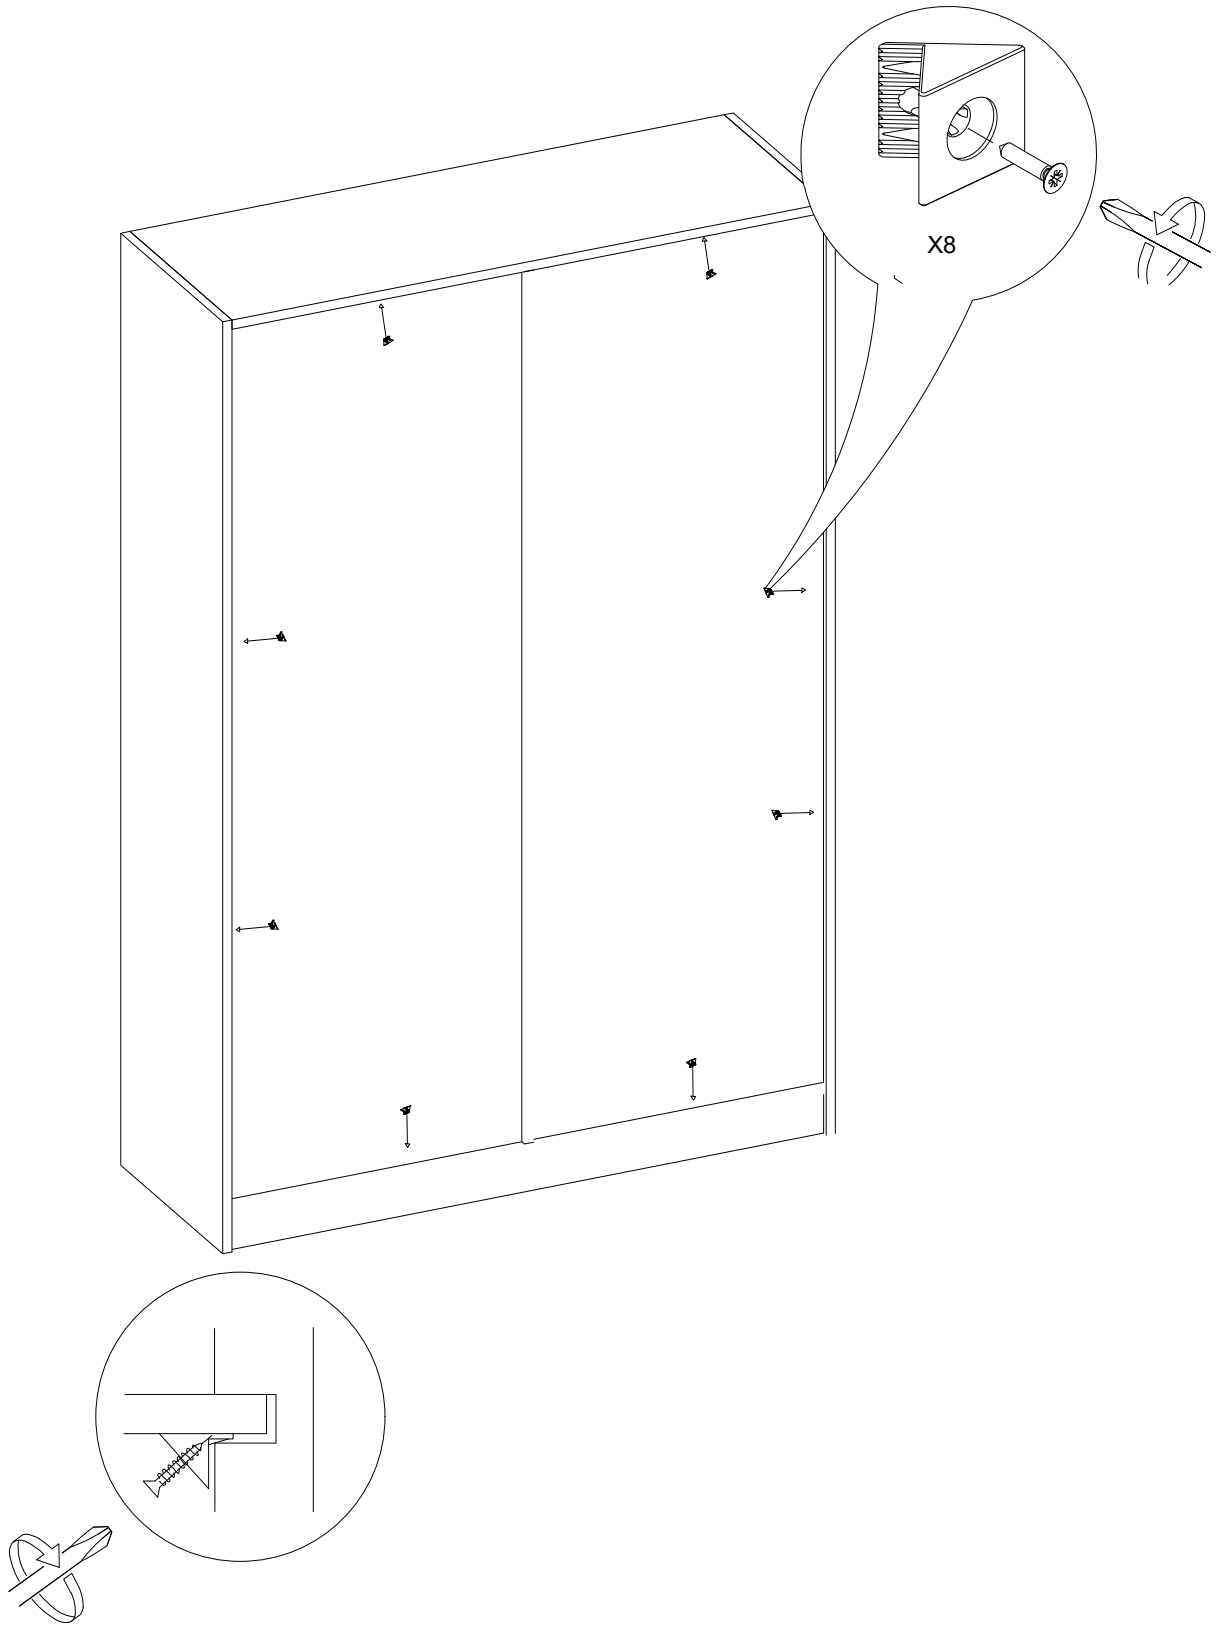

SOL YAN TABLA	1 ADET
SAG YAN TABLA	1 ADET
ÜST TABLA	1 ADET
ALT TABLA	1 ADET
SABİT RAF	1 ADET
HAREKETLİ RAF	5 ADET
ARKALIK	2 ADET

- * Gövde montajının 2 kişi ile yapılması gerekmektedir.
- * Mobilya parçalarının zarar görmemesi için halı / kilim v.b. yumuşak malzeme üzerinde kurulması gerekmektedir.
- * Montaj anında takıldığınız herhangi bir noktada müşteri destek hattından yardım almanız gerekebilir.

ALT TABLA

3

4

5

6

7

* Duvar sabitleme aparatında dolaba takılacak kısma 18 mm sunta vidası, duvara takılacak dübele 60 mm. Vida kullanılacaktır.

8