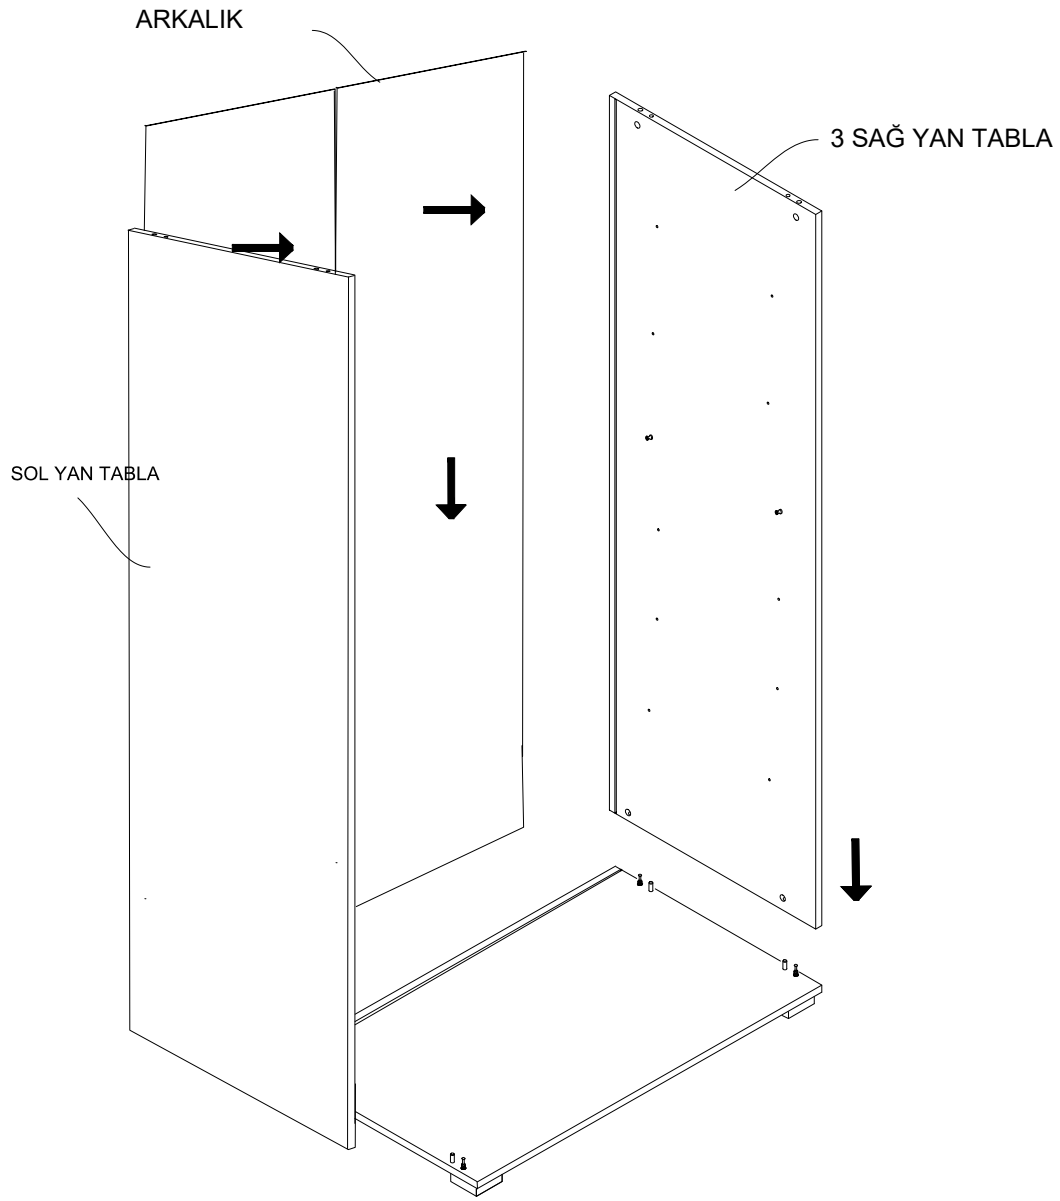

SOL YAN TABLA	1 ADET
SAG YAN TABLA	1 ADET
ÜST TABLA	1 ADET
ALT TABLA	1 ADET
SABİT RAF	1 ADET
HAREKETLİ RAF	5 ADET
ARKALIK	2 ADET

- * Gövde montajının 2 kişi ile yapılması gerekmektedir.
- * Mobilya parçalarının zarar görmemesi için halı / kilim v.b. yumuşak malzeme üzerinde kurulması gerekmektedir.
- * Montaj anında takıldığınız herhangi bir noktada müşteri destek hattından yardım almanız gerekebilir.

1

RAFIX VIDASI

SAG YAN TABLA

SOL YAN TABLA

2

ALT TABLA

ÜST TABLA

Ayaklarda 25 mm olan sunta vidası kullanılacaktır.

ALT TABLA

3

4

5

6

7

* Duvar sabitleme aparatında dolaba takılacak kısma 18 mm sunta vidası, duvara takılacak dübele 60 mm. Vida kullanılacaktır.

8