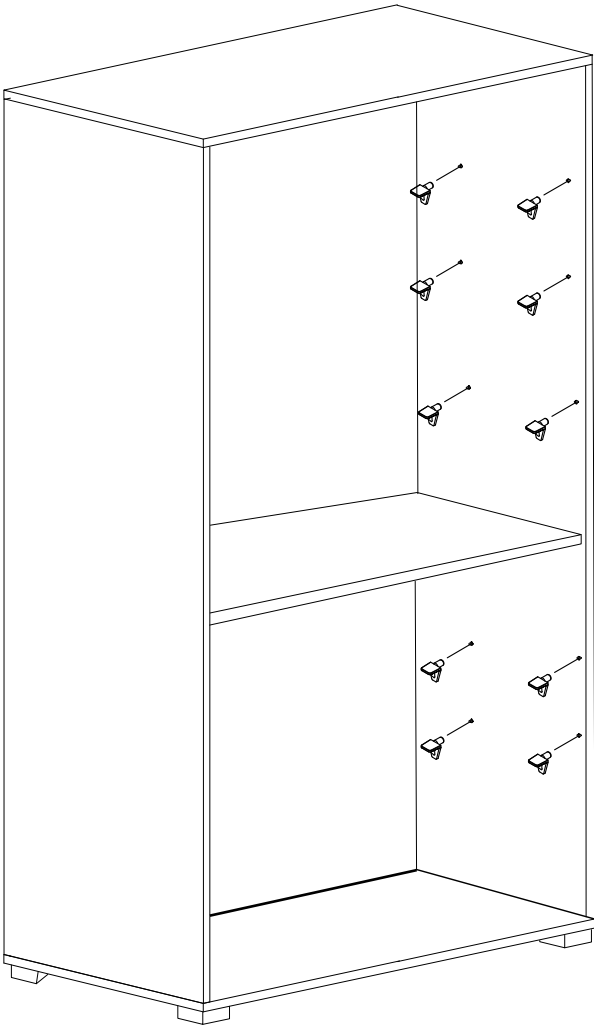

SOL YAN TABLA	1 ADET
SAG YAN TABLA	1 ADET
ÜST TABLA	1 ADET
ALT TABLA	1 ADET
SABİT RAF	1 ADET
HAREKETLİ RAF	5 ADET
ARKALIK	2 ADET

- * Gövde montajının 2 kişi ile yapılması gerekmektedir.
- * Mobilya parçalarının zarar görmemesi için halı / kilim v.b. yumuşak malzeme üzerinde kurulması gerekmektedir.
- * Montaj anında takıldığınız herhangi bir noktada müşteri destek hattından yardım almanız gerekebilir.

ALT TABLA

3

4

5

6

7

* Duvar sabitleme aparatında dolaba takılacak kısma 18 mm sunta vidası, duvara takılacak dübele 60 mm. Vida kullanılacaktır.

8