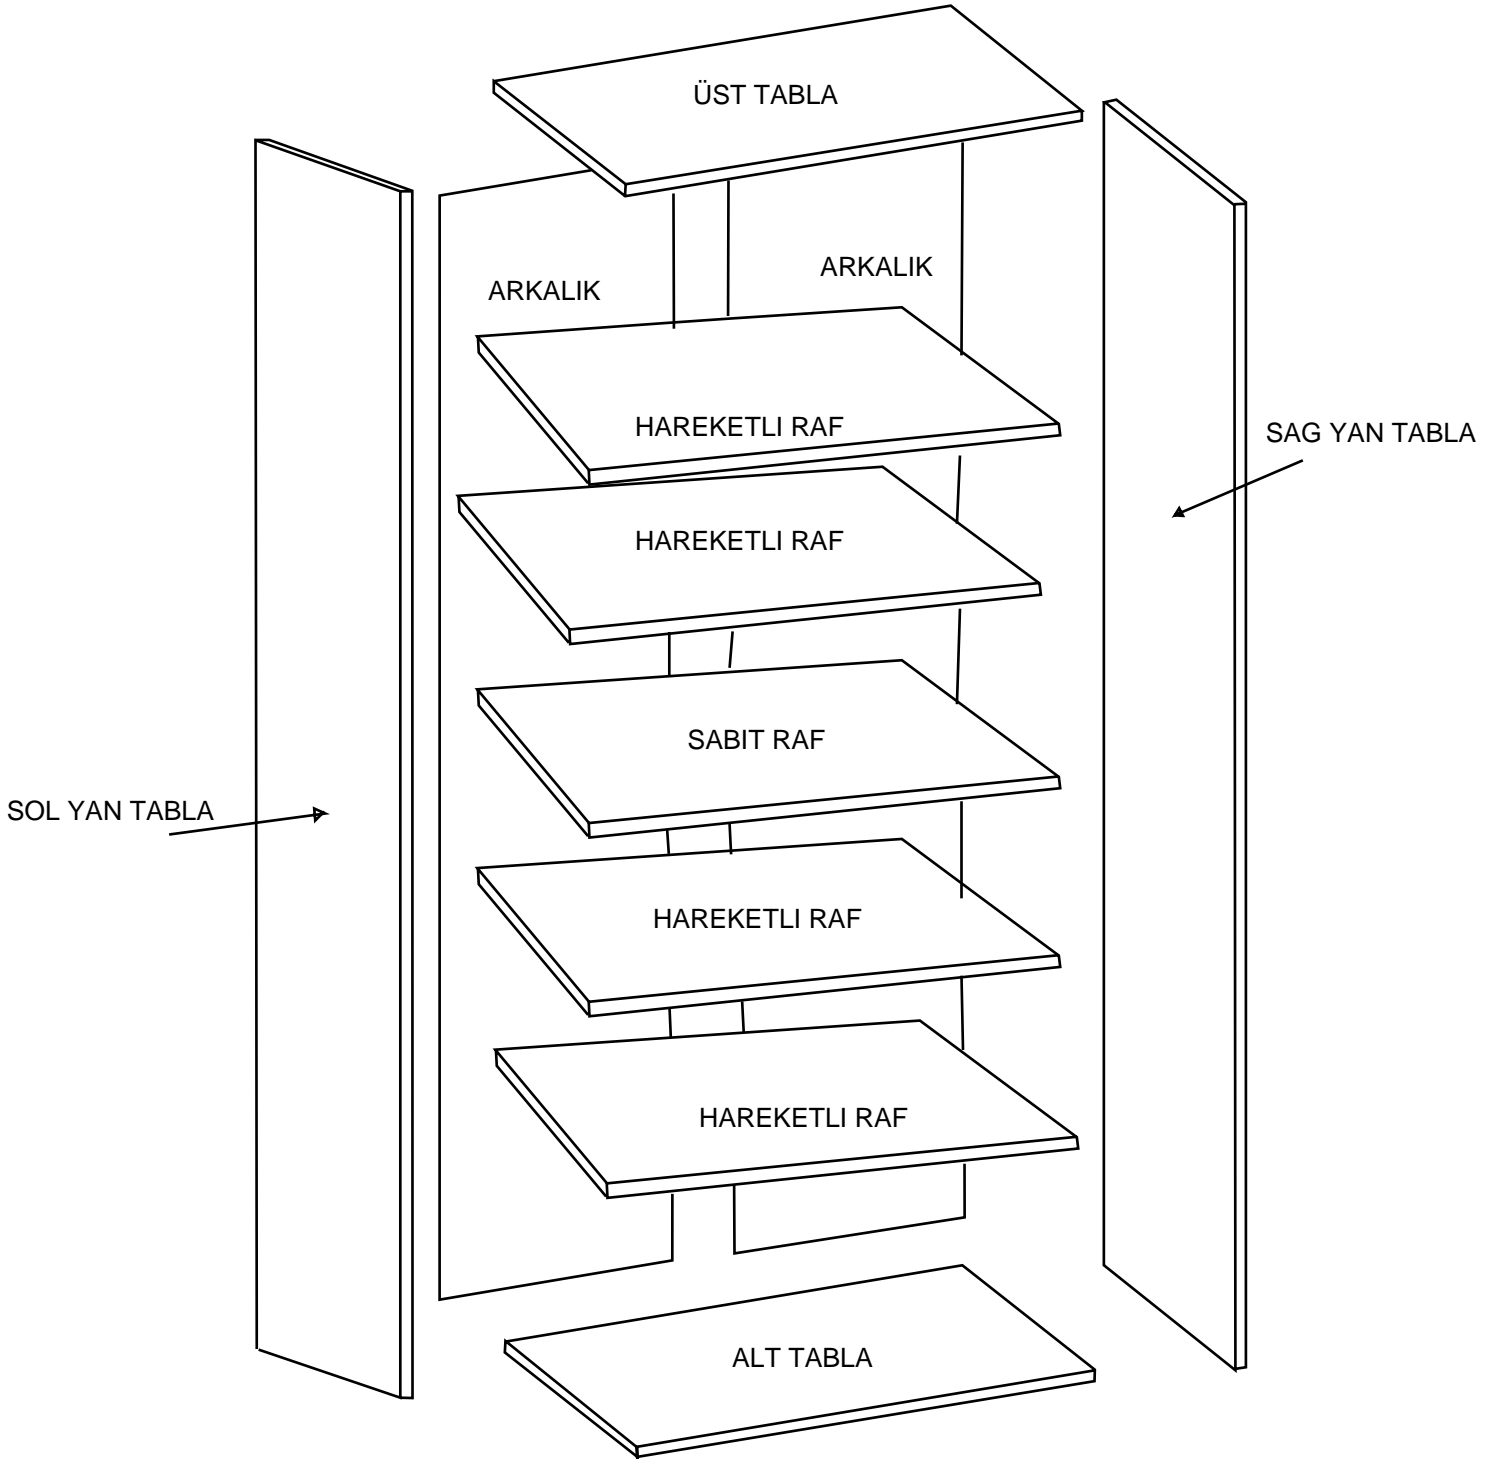

DEKOREX®

KTP-CAD-PRT

KULLANIM VE MONTAJ KILAVUZU

* KAPAK OLUP OLMADIGI ÜRÜN GRUBUNA GÖRE FARKLILIK GÖSTEREBİLİR.

* KAPAK MODELİ SATIN ALDIGINIZ ÜRÜN GRUBUNA GÖRE GÖRSELDEKİ KAPAKTAN FARKLI OLABİLİR.

PARCA LİSTESİ

SOL YAN TABLA	1 ADET
SAG YAN TABLA	1 ADET
ÜST TABLA	1 ADET
ALT TABLA	1 ADET
SABİT RAF	1 ADET
HAREKETLİ RAF	5 ADET
ARKALIK	2 ADET

- * Gövde montajının 2 kişi ile yapılması gerekmektedir.
- * Mobilya parçalarının zarar görmemesi için halı / kilim v.b. yumuşak malzeme üzerinde kurulması gerekmektedir.
- * Montaj anında takıldığınız herhangi bir noktada müşteri destek hattından yardım almanız gerekebilir.

1

RAFIX VIDASI

SAG YAN TABLA

SOL YAN TABLA

2

ALT TABLA

ÜST TABLA

Ayaklarda 25 mm olan sunta vidası kullanılacaktır.