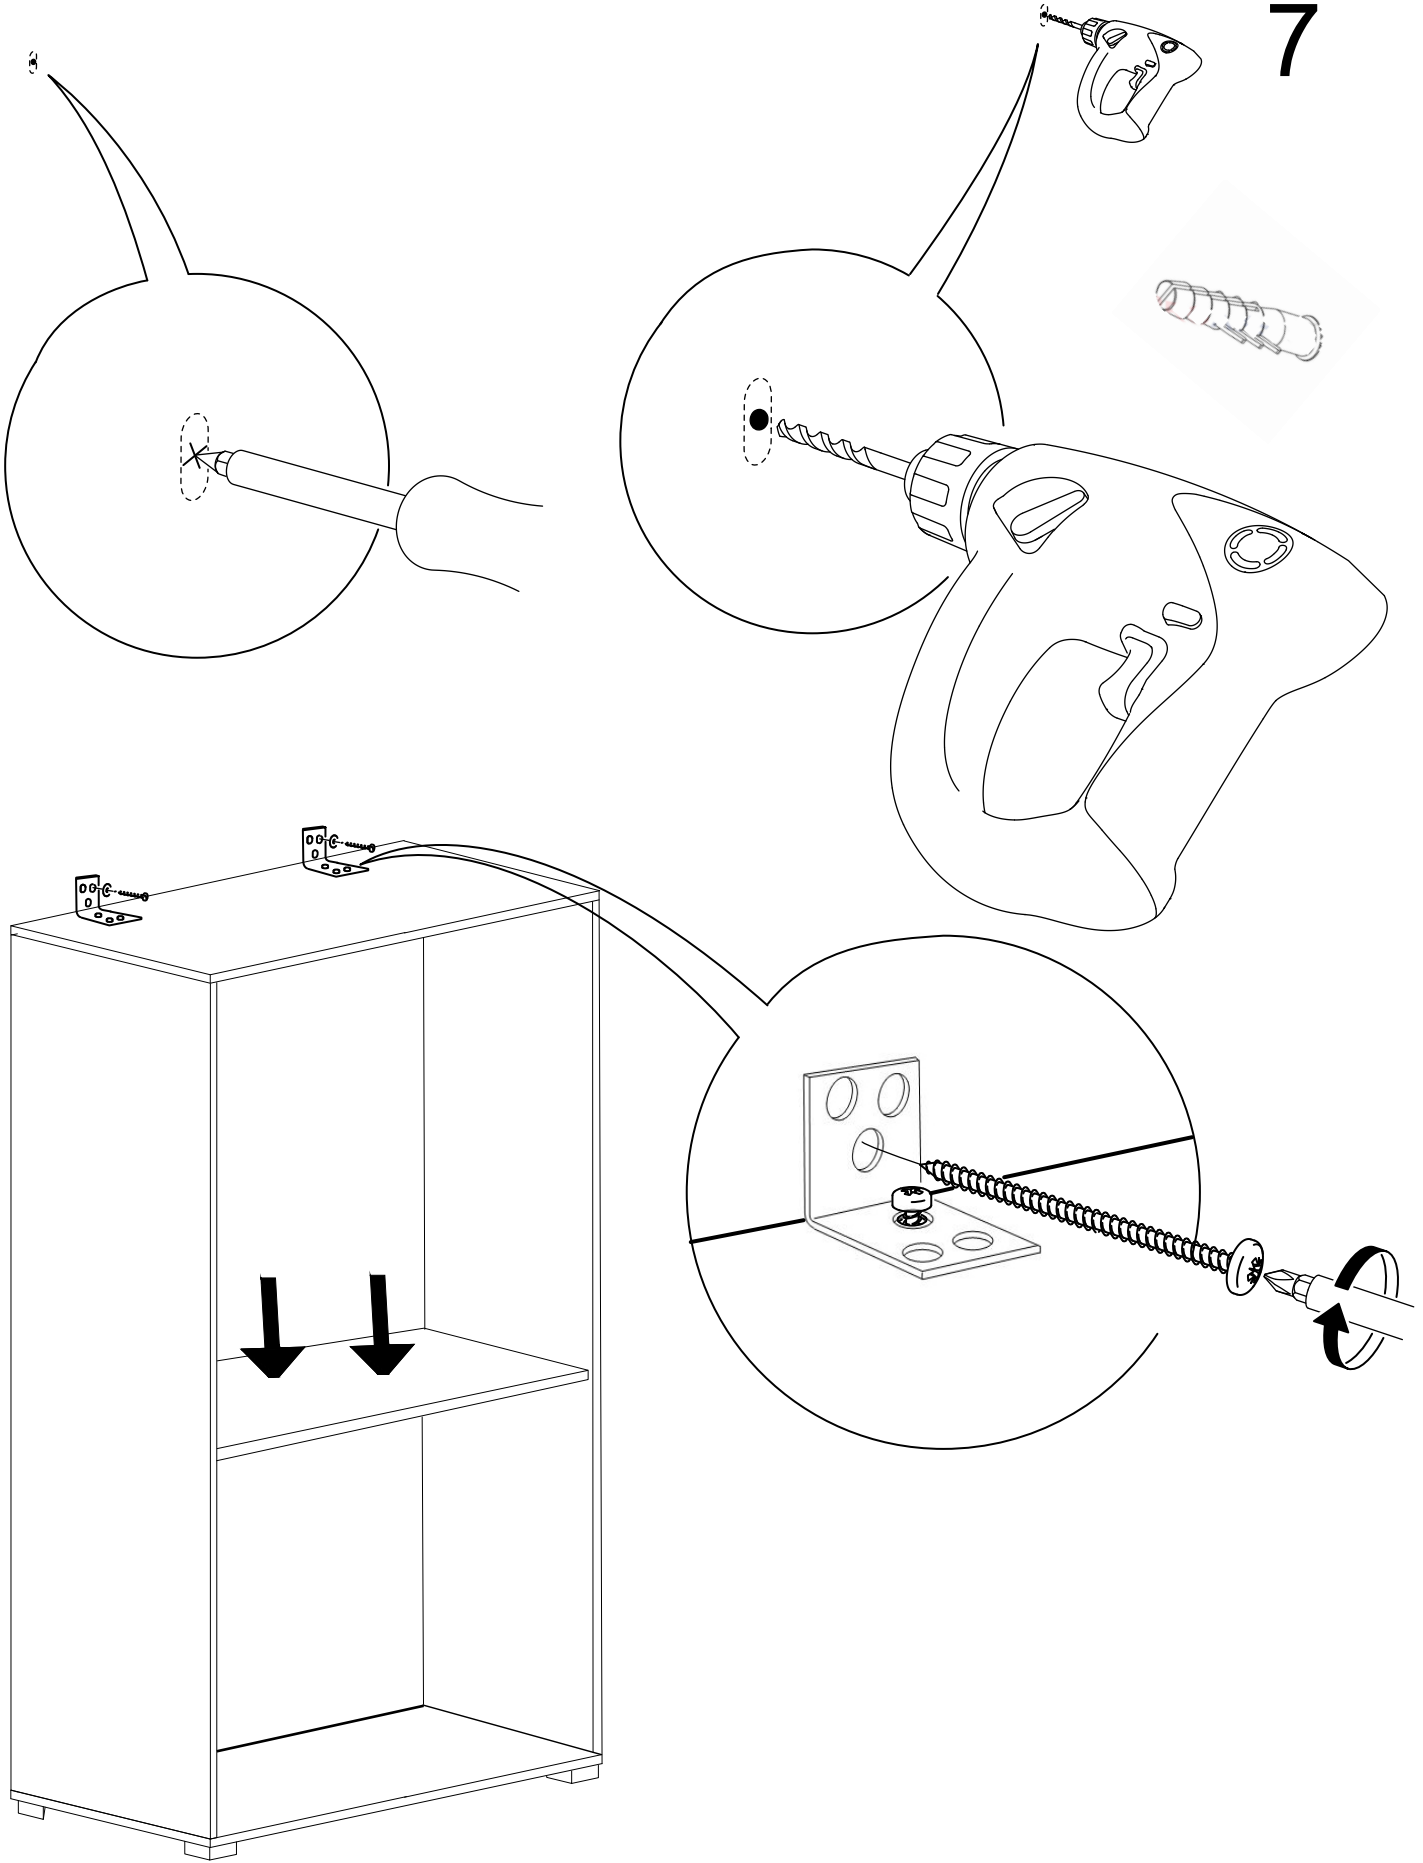

ALT TABLA

3

4

5

6

7

* Duvar sabitleme aparatında dolaba takılacak kısma 18 mm sunta vidası, duvara takılacak dübele 60 mm. Vida kullanılacaktır.

8