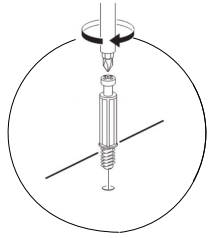

1

RAFIX VIDASI

SAG YAN TABLA

SOL YAN TABLA

2

ALT TABLA

ÜST TABLA

Ayaklarda 25 mm olan sunta vidası kullanılacaktır.