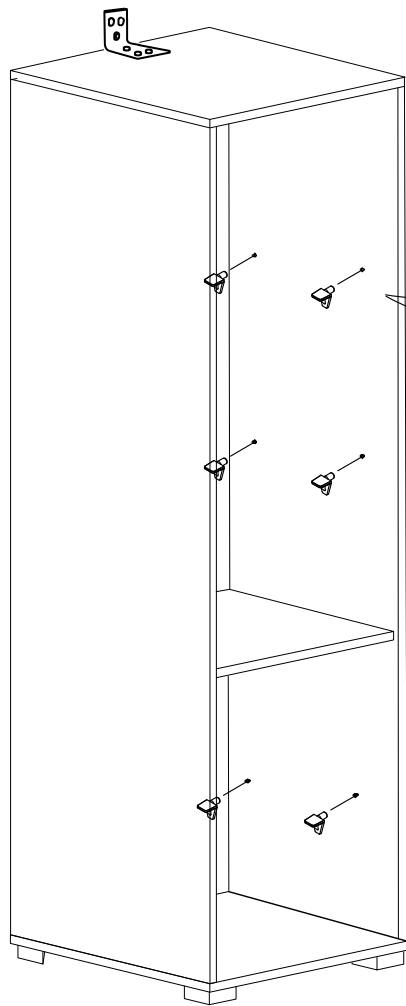

DEKOREX®

GVD 40 MODÜLÜ KULLANIM VE MONTAJ KILAVUZU

NOT: KAPAK MODELİ SATIN ALDIĞINIZ ÜRÜN GRUBUNA GÖRE GÖRSELDEKİ KAPAKTAN FARKLI OLABİLİR.

1-SOL YAN	1 ADET
2-SAG YAN	1 ADET
3-ÜST TABLA	1 ADET
4-ALT TABLA	1 ADET
5-SABIT RAF	1 ADET
6-HAREKETLİ RAF	3 ADET
ARKALIK	1 ADET
KAPAK	1 ADET

6

7

* Duvar sabitleme aparatında dolaba takılacak kısma 18 mm sunta vidası, duvara takılacak dübele 50 mm. Vida kullanılacaktır.

9

10

11

12

NOT : KULP MODELİ SATIN ALDIGINIZ ÜRÜN GRUBUNA GÖRE FARKLI OLABİLİR.