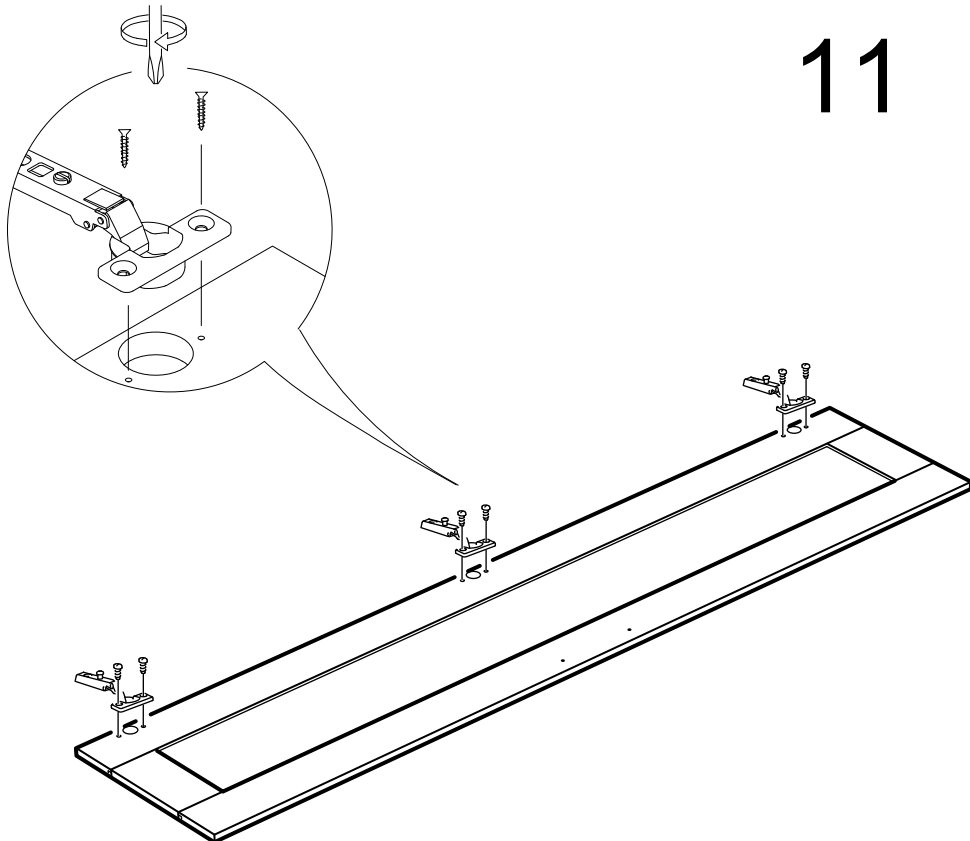

6

7

* Duvar sabitleme aparatında dolaba takılacak kısma 18 mm sunta vidası, duvara takılacak dübele 50 mm. Vida kullanılacaktır.

9

10

11

12

NOT : KULP MODELİ SATIN ALDIGINIZ ÜRÜN GRUBUNA GÖRE FARKLI OLABİLİR.