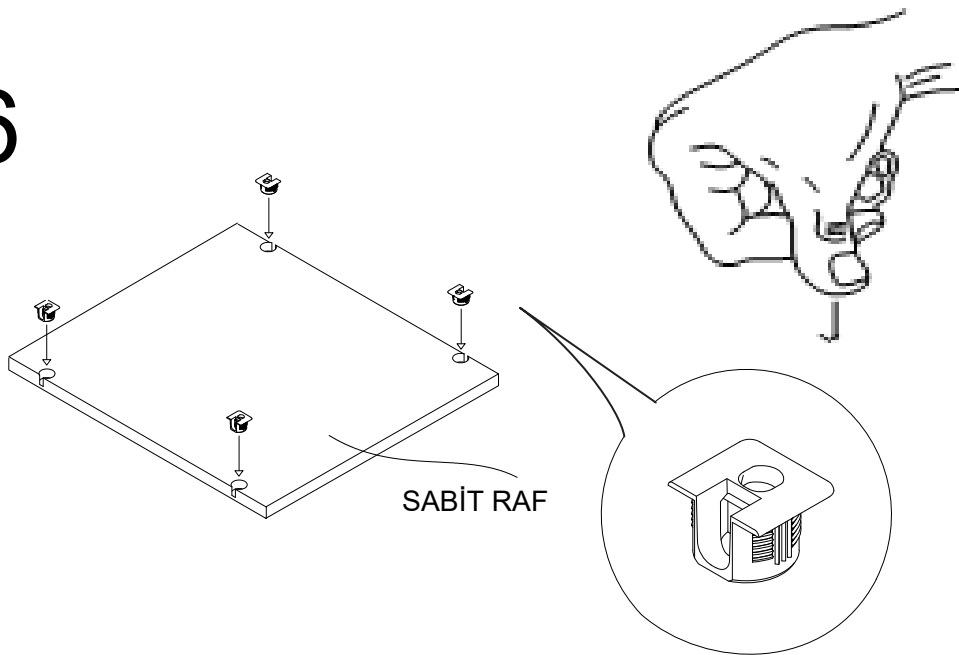

DEKOREX®

GVD 40 MODÜLÜ KULLANIM VE MONTAJ KILAVUZU

NOT: KAPAK MODELİ SATIN ALDIĞINIZ ÜRÜN GRUBUNA GÖRE GÖRSELDEKİ KAPAKTAN FARKLI OLABİLİR.

1-SOL YAN	1 ADET
2-SAG YAN	1 ADET
3-ÜST TABLA	1 ADET
4-ALT TABLA	1 ADET
5-SABIT RAF	1 ADET
6-HAREKETLİ RAF	3 ADET
ARKALIK	1 ADET
KAPAK	1 ADET

- * Gövde montajının 2 kişi ile yapılması gerekmektedir.
- * Mobilya parçalarının zarar görmemesi için halı / kilim v.b. yumuşak malzeme üzerinde kurulması gerekmektedir.
- * Montaj anında takıldığınız herhangi bir noktada müşteri destek hattından yardım almanız gerekebilir.

* KULPLAR KAPAK MODELİNE GÖRE DEĞİŞİKLİK GÖSTERDİĞİ İÇİN KAPAK KOLISİNDE YER ALMAKTADIR.

1

Ayıklarda 25 mm olan sunta vidası kullanılacaktır.

2

3

ÜST TABLA

4

5

6

7

* Duvar sabitleme aparatında dolaba takılacak kısma 18 mm sunta vidası, duvara takılacak dübele 50 mm. Vida kullanılacaktır.

9

10

11

12

NOT : KULP MODELİ SATIN ALDIGINIZ ÜRÜN GRUBUNA GÖRE FARKLI OLABİLİR.