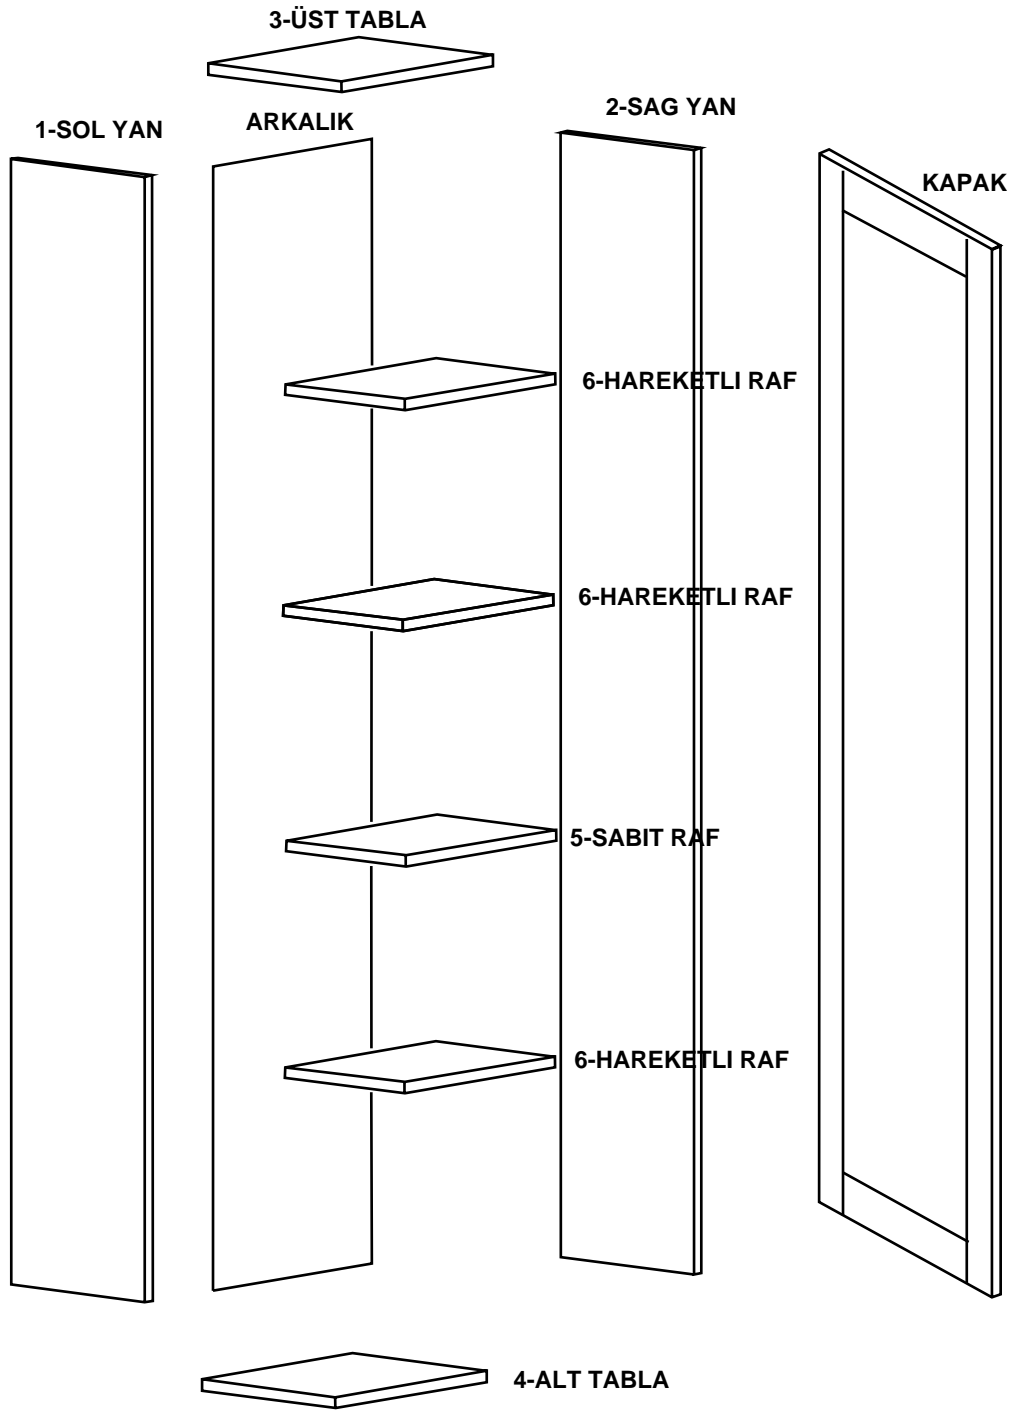

DEKOREX®

GVD 40 MODÜLÜ KULLANIM VE MONTAJ KILAVUZU

NOT: KAPAK MODELİ SATIN ALDIĞINIZ ÜRÜN GRUBUNA GÖRE GÖRSELDEKİ KAPAKTAN FARKLI OLABİLİR.

1-SOL YAN	1 ADET
2-SAG YAN	1 ADET
3-ÜST TABLA	1 ADET
4-ALT TABLA	1 ADET
5-SABIT RAF	1 ADET
6-HAREKETLİ RAF	3 ADET
ARKALIK	1 ADET
KAPAK	1 ADET

- * Gövde montajının 2 kişi ile yapılması gerekmektedir.
- * Mobilya parçalarının zarar görmemesi için halı / kilim v.b. yumuşak malzeme üzerinde kurulması gerekmektedir.
- * Montaj anında takıldığınız herhangi bir noktada müşteri destek hattından yardım almanız gerekebilir.

6

7

* Duvar sabitleme aparatında dolaba takılacak kısma 18 mm sunta vidası, duvara takılacak dübele 50 mm. Vida kullanılacaktır.

9

10

11

12

NOT : KULP MODELİ SATIN ALDIGINIZ ÜRÜN GRUBUNA GÖRE FARKLI OLABİLİR.