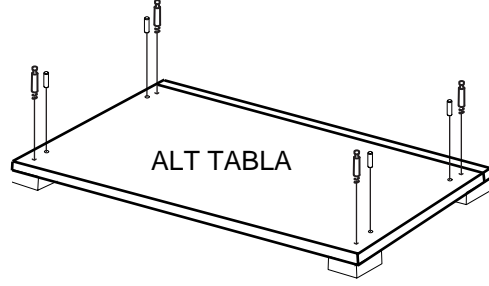

1

Ayıklarda 25 mm olan sunta vidası kullanılacaktır.

2