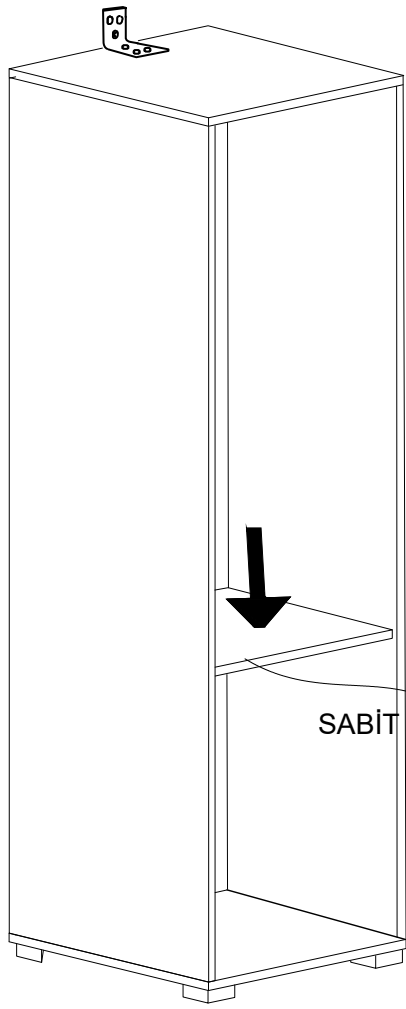

DEKOREX®

GVD 40 MODÜLÜ KULLANIM VE MONTAJ KILAVUZU

NOT: KAPAK MODELİ SATIN ALDIĞINIZ ÜRÜN GRUBUNA GÖRE GÖRSELDEKİ KAPAKTAN FARKLI OLABİLİR.

1-SOL YAN	1 ADET
2-SAG YAN	1 ADET
3-ÜST TABLA	1 ADET
4-ALT TABLA	1 ADET
5-SABIT RAF	1 ADET
6-HAREKETLİ RAF	3 ADET
ARKALIK	1 ADET
KAPAK	1 ADET

- * Gövde montajının 2 kişi ile yapılması gerekmektedir.
- * Mobilya parçalarının zarar görmemesi için halı / kilim v.b. yumuşak malzeme üzerinde kurulması gerekmektedir.
- * Montaj anında takıldığınız herhangi bir noktada müşteri destek hattından yardım almanız gerekebilir.

6

7

* Duvar sabitleme aparatında dolaba takılacak kısma 18 mm sunta vidası, duvara takılacak dübele 50 mm. Vida kullanılacaktır.

9

10

11

12

NOT : KULP MODELİ SATIN ALDIGINIZ ÜRÜN GRUBUNA GÖRE FARKLI OLABİLİR.