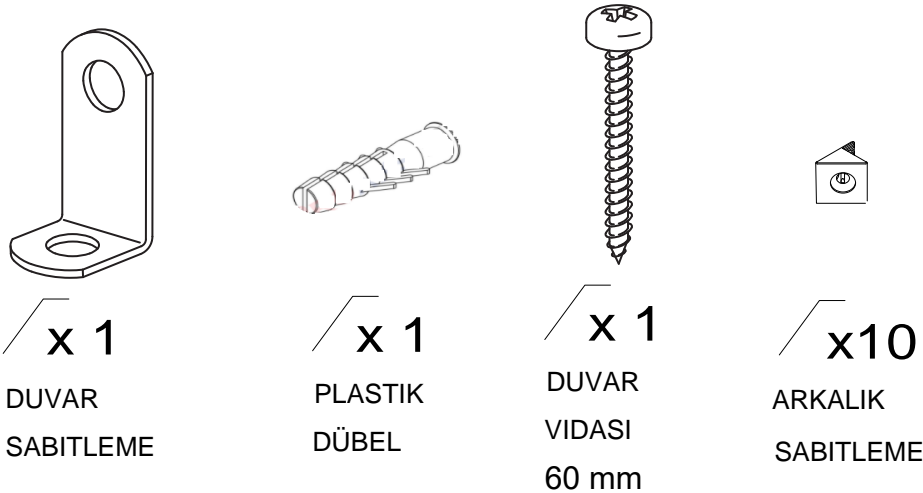

- Gövde montajının 2 kişi ile yapılması gerekmektedir.
- Mobilya parçalarının zarar görmemesi için halı / kilim v.b. yumuşak malzeme üzerinde kurulması gerekmektedir.
- Montaj anında takıldığınız herhangi bir noktada müşteri destek hattından yardım almanız gerekebilir.

* KULPLAR KAPAK MODELİNE GÖRE DEĞİŞİKLİK GÖSTERDİĞİ İÇİN KAPAK KOLISİNDE YER ALMAKTADIR.