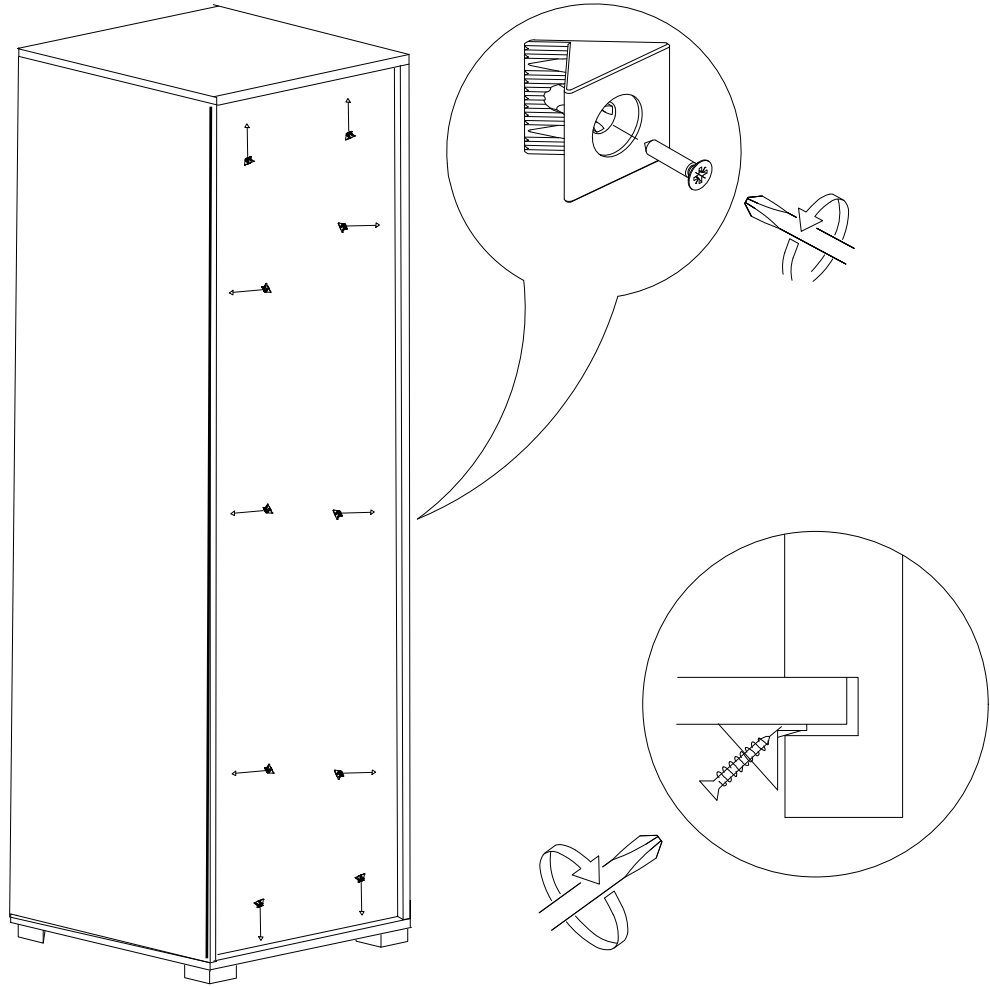

DEKOREX®

GVD 40 MODÜLÜ KULLANIM VE MONTAJ KILAVUZU

NOT: KAPAK MODELİ SATIN ALDIĞINIZ ÜRÜN GRUBUNA GÖRE GÖRSELDEKİ KAPAKTAN FARKLI OLABİLİR.

1-SOL YAN	1 ADET
2-SAG YAN	1 ADET
3-ÜST TABLA	1 ADET
4-ALT TABLA	1 ADET
5-SABIT RAF	1 ADET
6-HAREKETLİ RAF	3 ADET
ARKALIK	1 ADET
KAPAK	1 ADET

- * Gövde montajının 2 kişi ile yapılması gerekmektedir.
- * Mobilya parçalarının zarar görmemesi için halı / kilim v.b. yumuşak malzeme üzerinde kurulması gerekmektedir.
- * Montaj anında takıldığınız herhangi bir noktada müşteri destek hattından yardım almanız gerekebilir.

6

7

* Duvar sabitleme aparatında dolaba takılacak kısma 18 mm sunta vidası, duvara takılacak dübele 50 mm. Vida kullanılacaktır.

9

10

11

12

NOT : KULP MODELİ SATIN ALDIGINIZ ÜRÜN GRUBUNA GÖRE FARKLI OLABİLİR.