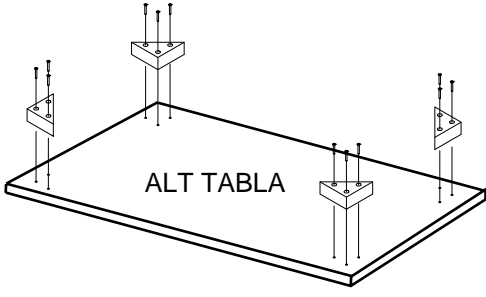

1

Ayıklarda 25 mm olan sunta vidası kullanılacaktır.

2