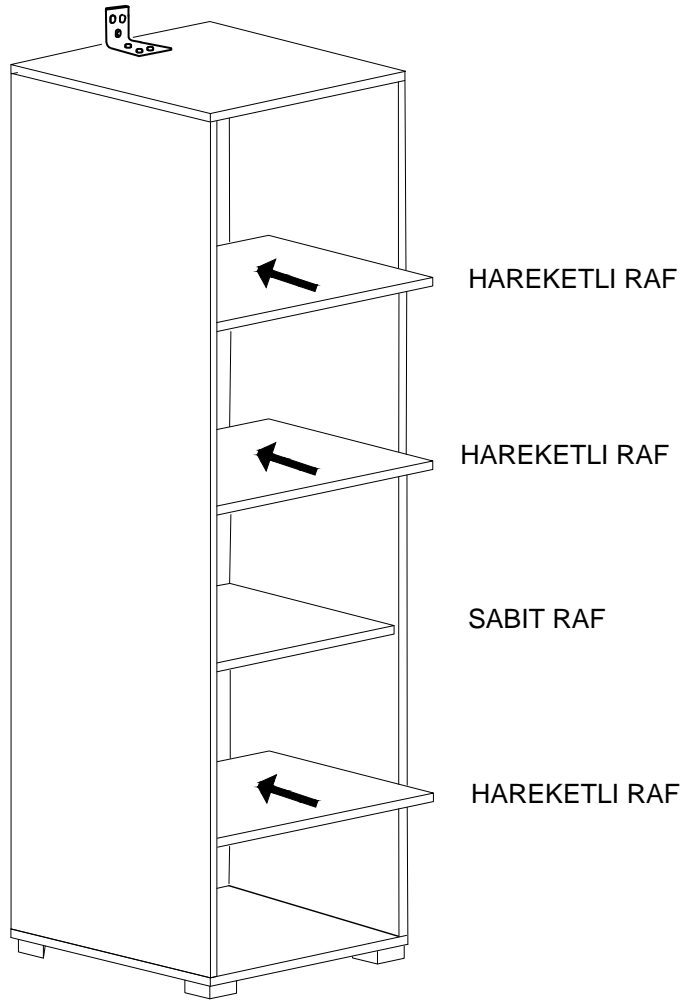

- * Gövde montajının 2 kişi ile yapılması gerekmektedir.
- * Mobilya parçalarının zarar görmemesi için halı / kilim v.b. yumuşak malzeme üzerinde kurulması gerekmektedir.
- * Montaj anında takıldığınız herhangi bir noktada müşteri destek hattından yardım almanız gerekebilir.

6

7

* Duvar sabitleme aparatında dolaba takılacak kısma 18 mm sunta vidası, duvara takılacak dübele 50 mm. Vida kullanılacaktır.

9

10

11

12

NOT : KULP MODELİ SATIN ALDIGINIZ ÜRÜN GRUBUNA GÖRE FARKLI OLABİLİR.

13

- * Ürünün temizliđi için nemli bir bez kullanabilirsiniz. Aşırı ıslak bez ile temizlik yapmayın.
- * Ürünün su ve sıcak cisimler ile direk temas etmesine engel olun.
- * Ürünü sürükleyerek taşımayınız. En az iki kişi taşıyın.
- * Vidaları çok sıkarak zorlamayın.
- * Ürünün devrilme ve bir kazaya neden olma riskini ortadan kaldırmak için duvara sabitleyin.