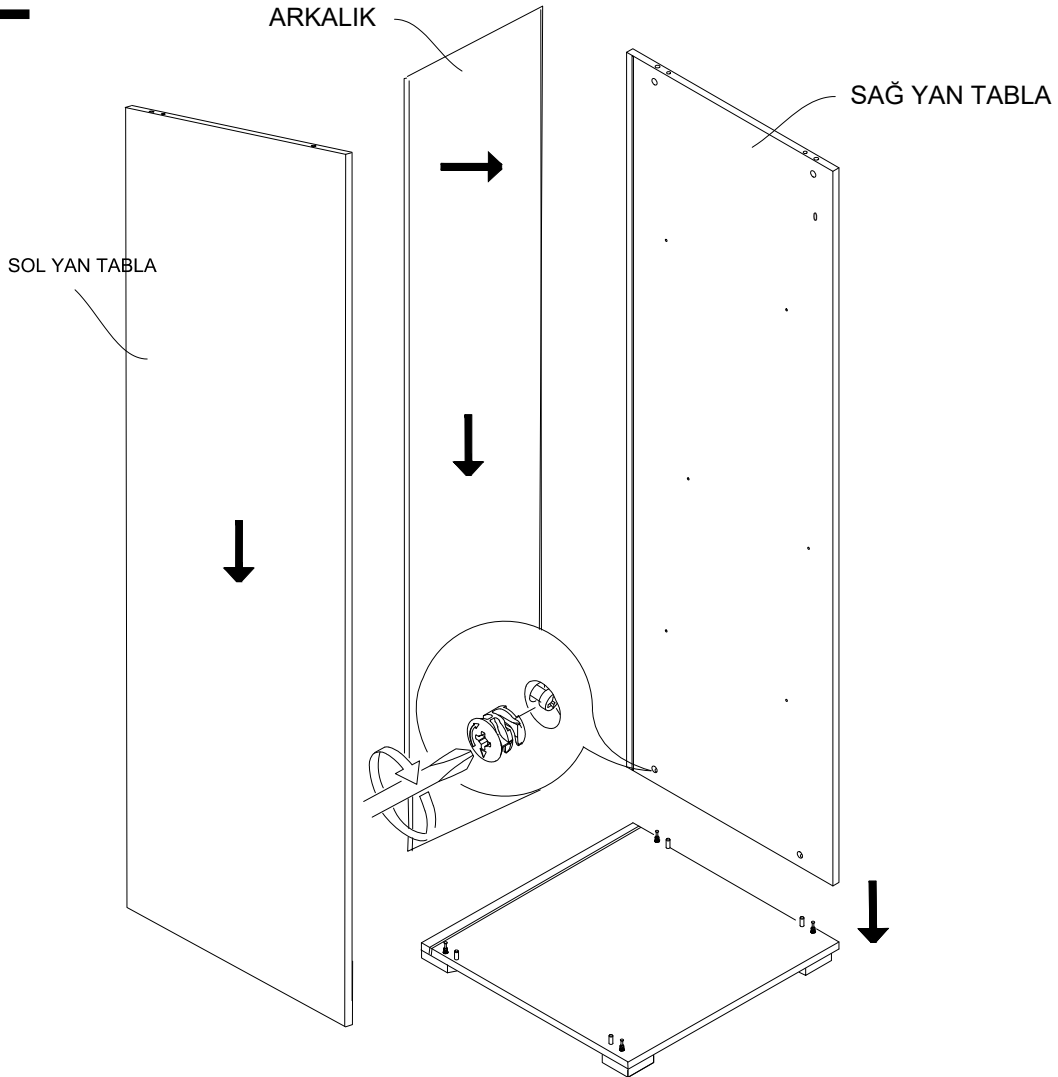

DEKOREX®

GVD 40 MODÜLÜ KULLANIM VE MONTAJ KILAVUZU

NOT: KAPAK MODELİ SATIN ALDIĞINIZ ÜRÜN GRUBUNA GÖRE GÖRSELDEKİ KAPAKTAN FARKLI OLABİLİR.

1-SOL YAN	1 ADET
2-SAG YAN	1 ADET
3-ÜST TABLA	1 ADET
4-ALT TABLA	1 ADET
5-SABIT RAF	1 ADET
6-HAREKETLİ RAF	3 ADET
ARKALIK	1 ADET
KAPAK	1 ADET

- * Gövde montajının 2 kişi ile yapılması gerekmektedir.
- * Mobilya parçalarının zarar görmemesi için halı / kilim v.b. yumuşak malzeme üzerinde kurulması gerekmektedir.
- * Montaj anında takıldığınız herhangi bir noktada müşteri destek hattından yardım almanız gerekebilir.

* KULPLAR KAPAK MODELİNE GÖRE DEĞİŞİKLİK GÖSTERDİĞİ İÇİN KAPAK KOLISİNDE YER ALMAKTADIR.

1

Ayıklarda 25 mm olan sunta vidası kullanılacaktır.

2

3

ÜST TABLA

4

5

6

7

* Duvar sabitleme aparatında dolaba takılacak kısma 18 mm sunta vidası, duvara takılacak dübele 50 mm. Vida kullanılacaktır.

9

10

11

12

NOT : KULP MODELİ SATIN ALDIGINIZ ÜRÜN GRUBUNA GÖRE FARKLI OLABİLİR.