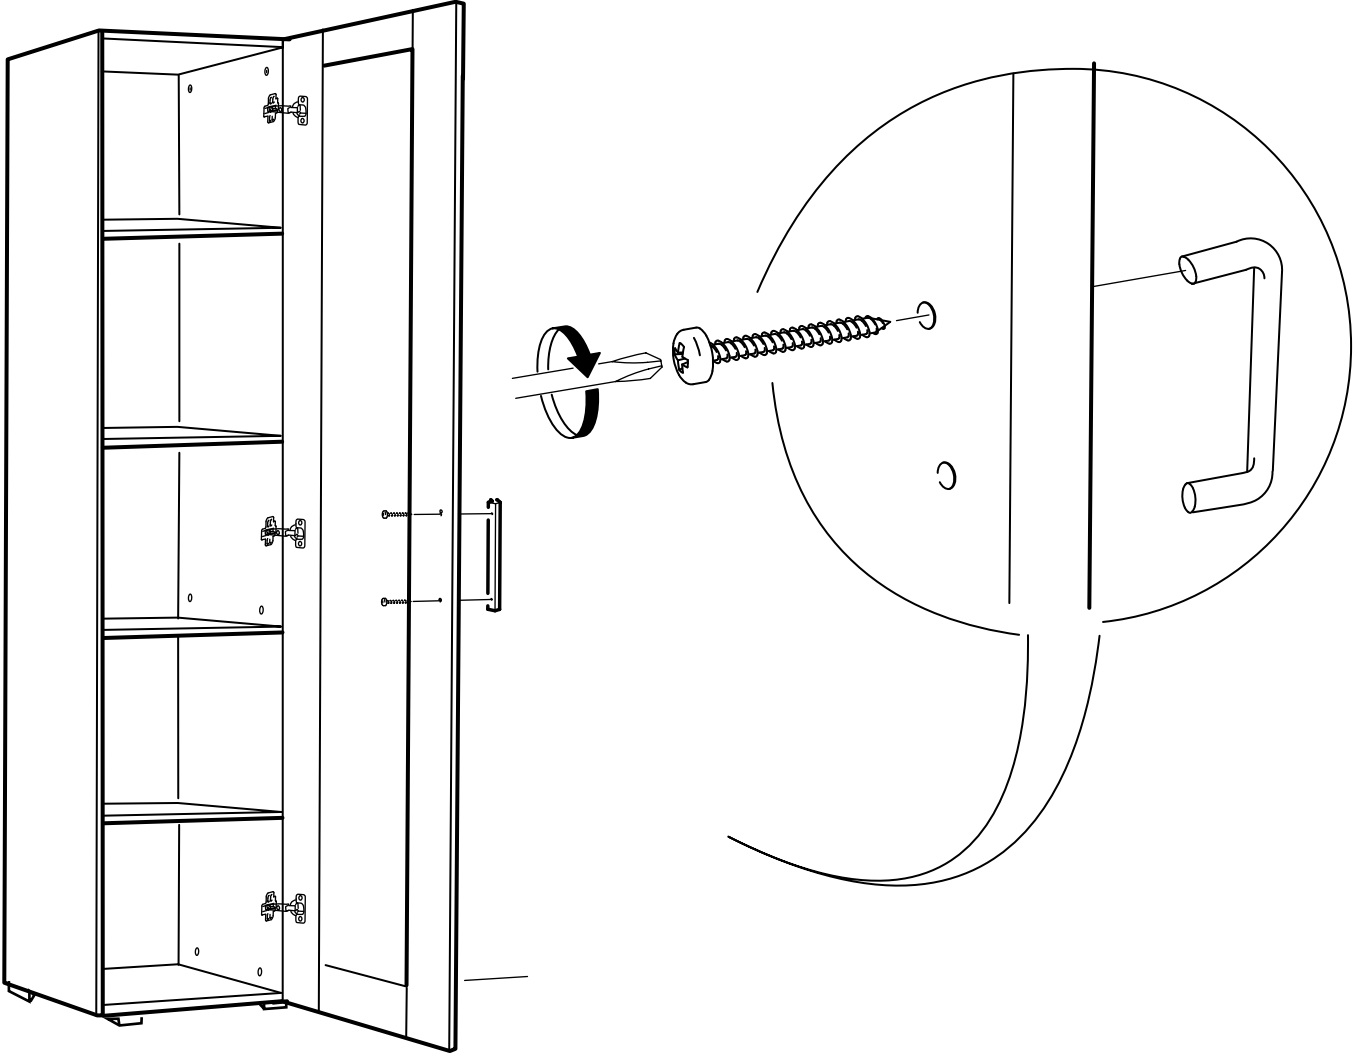

6

7

* Duvar sabitleme aparatında dolaba takılacak kısma 18 mm sunta vidası, duvara takılacak dübele 50 mm. Vida kullanılacaktır.

9

10

11

12

NOT : KULP MODELİ SATIN ALDIGINIZ ÜRÜN GRUBUNA GÖRE FARKLI OLABİLİR.