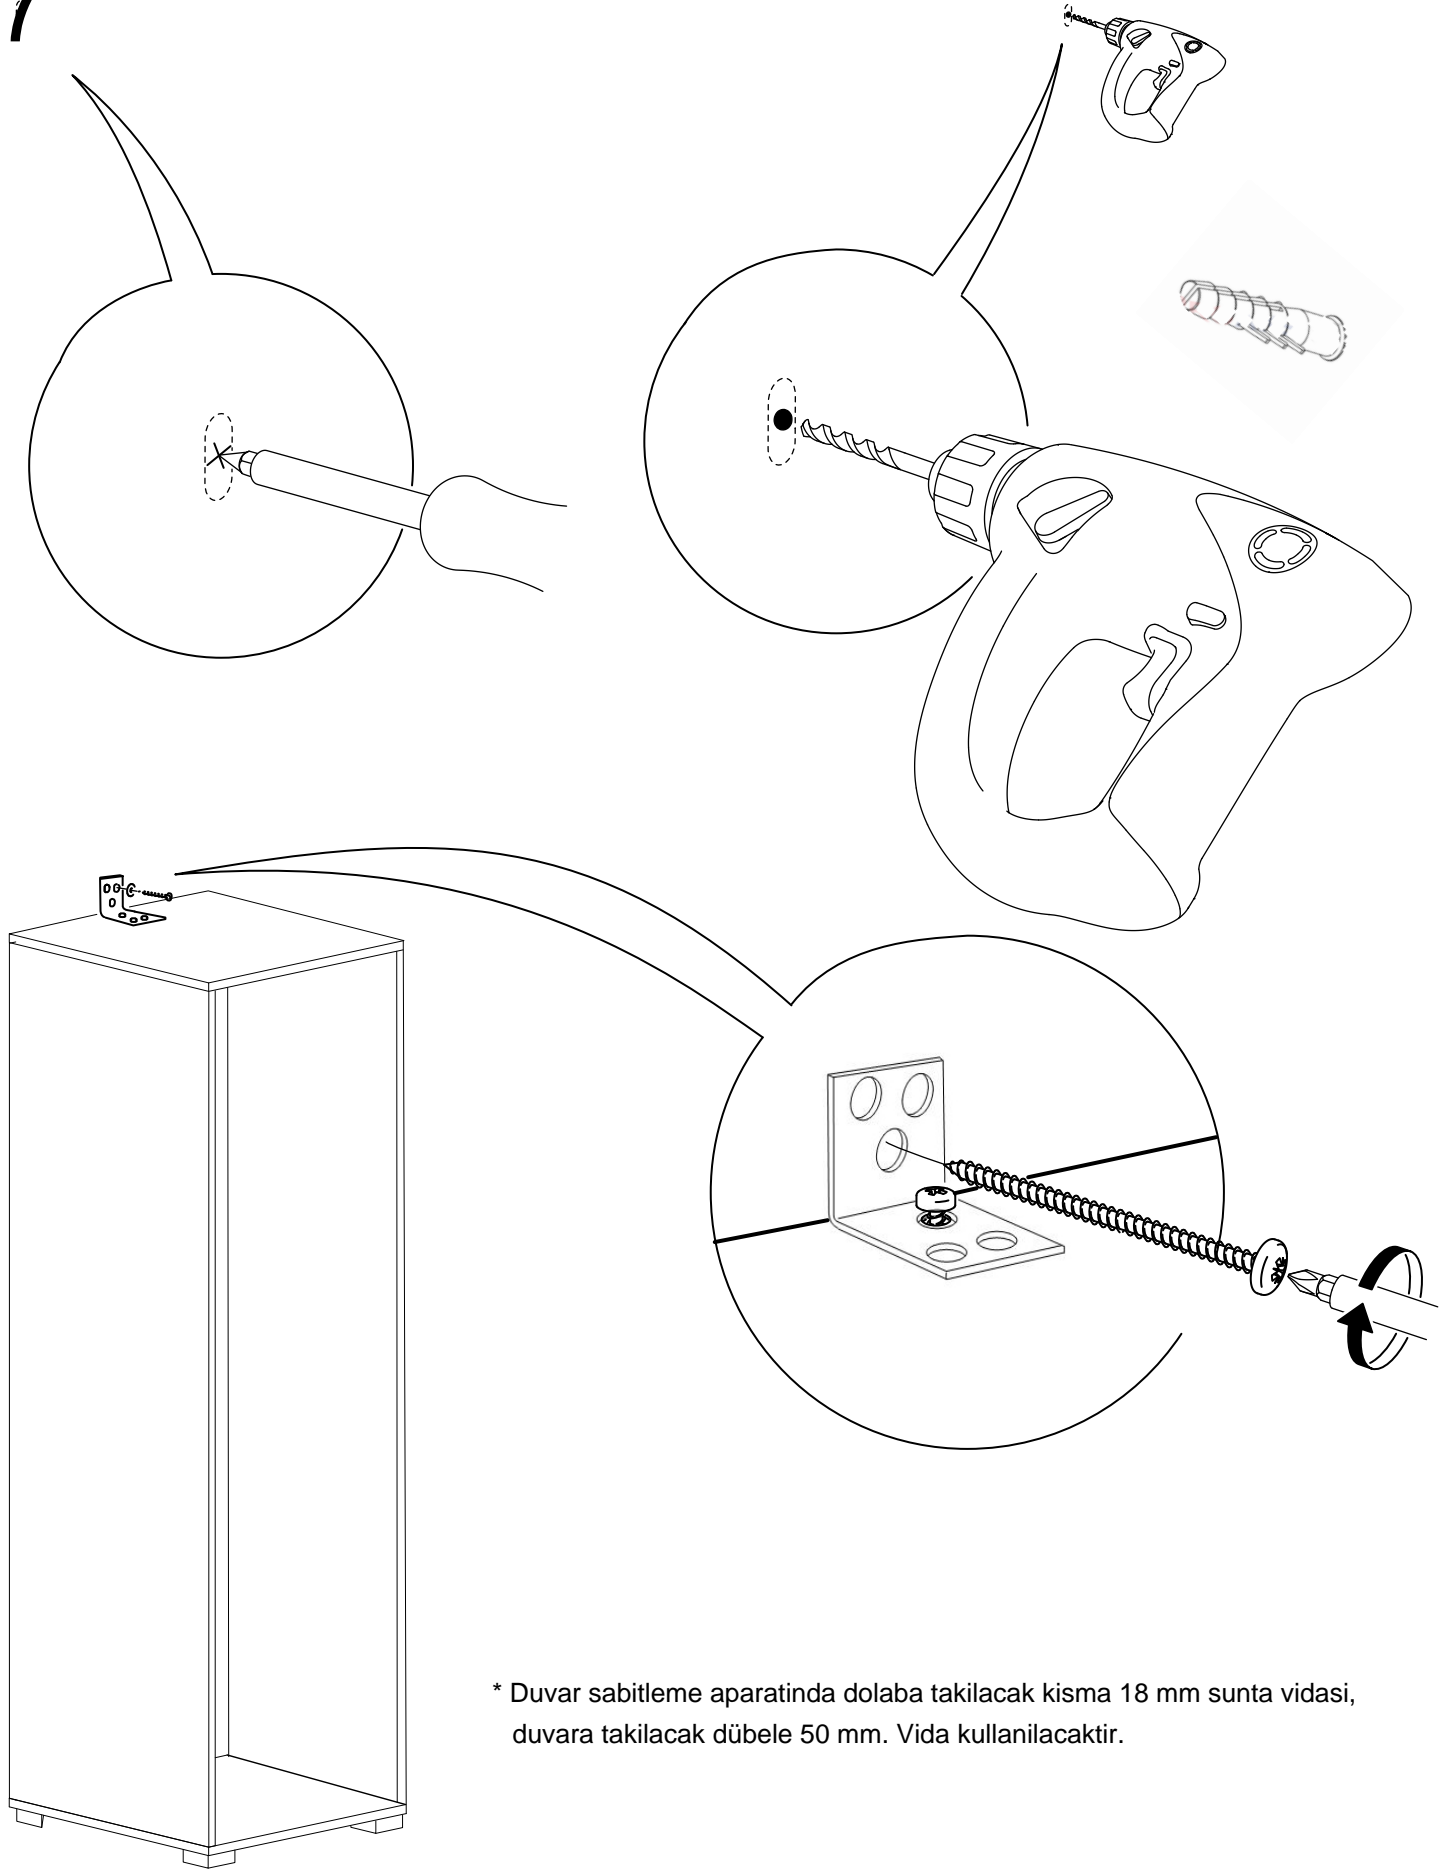

DEKOREX®

GVD 40 MODÜLÜ KULLANIM VE MONTAJ KILAVUZU

NOT: KAPAK MODELİ SATIN ALDIĞINIZ ÜRÜN GRUBUNA GÖRE GÖRSELDEKİ KAPAKTAN FARKLI OLABİLİR.

1-SOL YAN	1 ADET
2-SAG YAN	1 ADET
3-ÜST TABLA	1 ADET
4-ALT TABLA	1 ADET
5-SABIT RAF	1 ADET
6-HAREKETLİ RAF	3 ADET
ARKALIK	1 ADET
KAPAK	1 ADET

- * Gövde montajının 2 kişi ile yapılması gerekmektedir.
- * Mobilya parçalarının zarar görmemesi için halı / kilim v.b. yumuşak malzeme üzerinde kurulması gerekmektedir.
- * Montaj anında takıldığınız herhangi bir noktada müşteri destek hattından yardım almanız gerekebilir.

6

7

* Duvar sabitleme aparatında dolaba takılacak kısma 18 mm sunta vidası, duvara takılacak dübele 50 mm. Vida kullanılacaktır.

9

10

11

12

NOT : KULP MODELİ SATIN ALDIGINIZ ÜRÜN GRUBUNA GÖRE FARKLI OLABİLİR.

13

- * Ürünün temizliđi için nemli bir bez kullanabilirsiniz. Aşırı ıslak bez ile temizlik yapmayın.
- * Ürünün su ve sıcak cisimler ile direk temas etmesine engel olun.
- * Ürünü sürükleyerek taşımayınız. En az iki kişi taşıyın.
- * Vidaları çok sıkarak zorlamayın.
- * Ürünün devrilme ve bir kazaya neden olma riskini ortadan kaldırmak için duvara sabitleyin.