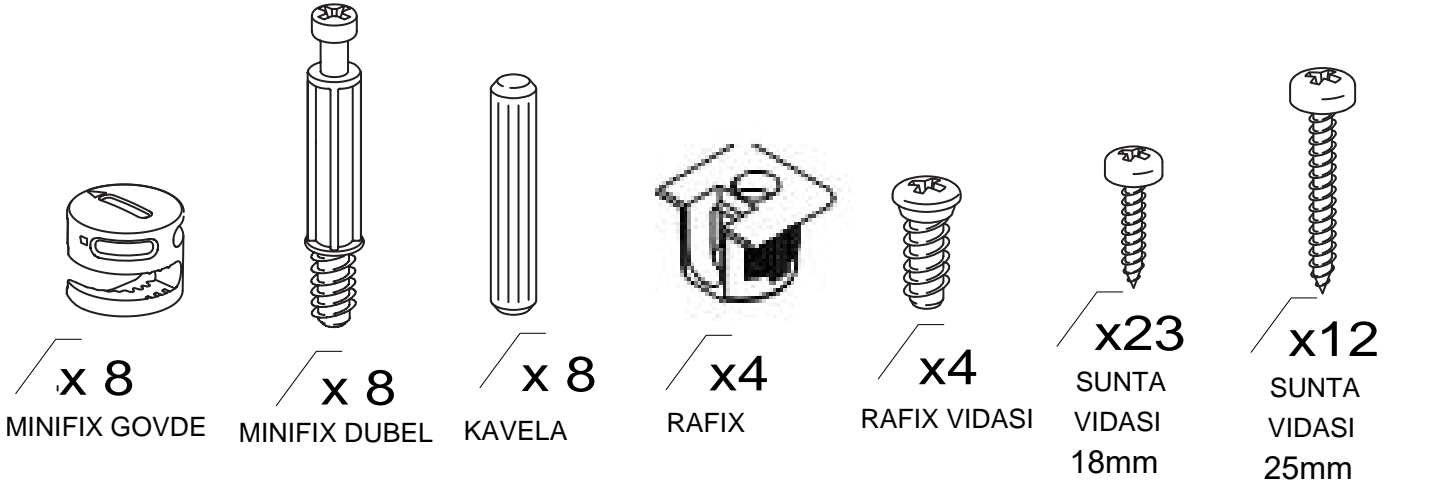

DEKOREX®

GVD 40 MODÜLÜ KULLANIM VE MONTAJ KILAVUZU

NOT: KAPAK MODELİ SATIN ALDIĞINIZ ÜRÜN GRUBUNA GÖRE GÖRSELDEKİ KAPAKTAN FARKLI OLABİLİR.

1-SOL YAN	1 ADET
2-SAG YAN	1 ADET
3-ÜST TABLA	1 ADET
4-ALT TABLA	1 ADET
5-SABIT RAF	1 ADET
6-HAREKETLİ RAF	3 ADET
ARKALIK	1 ADET
KAPAK	1 ADET

- * Gövde montajının 2 kişi ile yapılması gerekmektedir.
- * Mobilya parçalarının zarar görmemesi için halı / kilim v.b. yumuşak malzeme üzerinde kurulması gerekmektedir.
- * Montaj anında takıldığınız herhangi bir noktada müşteri destek hattından yardım almanız gerekebilir.

* KULPLAR KAPAK MODELİNE GÖRE DEĞİŞİKLİK GÖSTERDİĞİ İÇİN KAPAK KOLISİNDE YER ALMAKTADIR.

1

Ayıklarda 25 mm olan sunta vidası kullanılacaktır.

2

3

ÜST TABLA

4

5

6

7

* Duvar sabitleme aparatında dolaba takılacak kısma 18 mm sunta vidası, duvara takılacak dübele 50 mm. Vida kullanılacaktır.

9

10

11

12

NOT : KULP MODELİ SATIN ALDIGINIZ ÜRÜN GRUBUNA GÖRE FARKLI OLABİLİR.