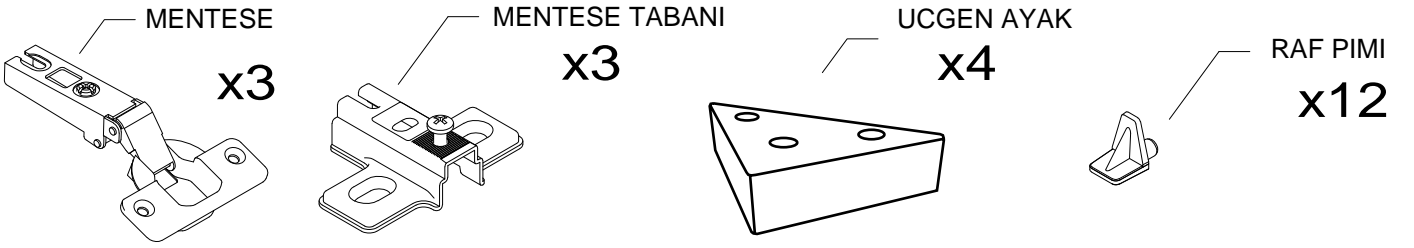

DEKOREX®

GVD 40 MODÜLÜ KULLANIM VE MONTAJ KILAVUZU

NOT: KAPAK MODELİ SATIN ALDIĞINIZ ÜRÜN GRUBUNA GÖRE GÖRSELDEKİ KAPAKTAN FARKLI OLABİLİR.

1-SOL YAN	1 ADET
2-SAG YAN	1 ADET
3-ÜST TABLA	1 ADET
4-ALT TABLA	1 ADET
5-SABIT RAF	1 ADET
6-HAREKETLİ RAF	3 ADET
ARKALIK	1 ADET
KAPAK	1 ADET

- * Gövde montajının 2 kişi ile yapılması gerekmektedir.
- * Mobilya parçalarının zarar görmemesi için halı / kilim v.b. yumuşak malzeme üzerinde kurulması gerekmektedir.
- * Montaj anında takıldığınız herhangi bir noktada müşteri destek hattından yardım almanız gerekebilir.

* KULPLAR KAPAK MODELİNE GÖRE DEĞİŞİKLİK GÖSTERDİĞİ İÇİN KAPAK KOLISİNDE YER ALMAKTADIR.

1

Ayıklarda 25 mm olan sunta vidası kullanılacaktır.

2

3

ÜST TABLA

4

5

6

7

* Duvar sabitleme aparatında dolaba takılacak kısma 18 mm sunta vidası, duvara takılacak dübele 50 mm. Vida kullanılacaktır.

9

10

11

12

NOT : KULP MODELİ SATIN ALDIGINIZ ÜRÜN GRUBUNA GÖRE FARKLI OLABİLİR.