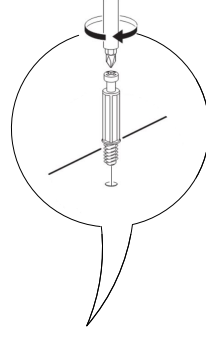

DEKOREX®

GVD 40 MODÜLÜ KULLANIM VE MONTAJ KILAVUZU

NOT: KAPAK MODELİ SATIN ALDIĞINIZ ÜRÜN GRUBUNA GÖRE GÖRSELDEKİ KAPAKTAN FARKLI OLABİLİR.

1-SOL YAN	1 ADET
2-SAG YAN	1 ADET
3-ÜST TABLA	1 ADET
4-ALT TABLA	1 ADET
5-SABIT RAF	1 ADET
6-HAREKETLİ RAF	3 ADET
ARKALIK	1 ADET
KAPAK	1 ADET

- * Gövde montajının 2 kişi ile yapılması gerekmektedir.
- * Mobilya parçalarının zarar görmemesi için halı / kilim v.b. yumuşak malzeme üzerinde kurulması gerekmektedir.
- * Montaj anında takıldığınız herhangi bir noktada müşteri destek hattından yardım almanız gerekebilir.

* KULPLAR KAPAK MODELİNE GÖRE DEĞİŞİKLİK GÖSTERDİĞİ İÇİN KAPAK KOLISİNDE YER ALMAKTADIR.

1

Ayıklarda 25 mm olan sunta vidası kullanılacaktır.

2

3

ÜST TABLA

4

5

6

7

* Duvar sabitleme aparatında dolaba takılacak kısma 18 mm sunta vidası, duvara takılacak dübele 50 mm. Vida kullanılacaktır.

9

10

11

12

NOT : KULP MODELİ SATIN ALDIGINIZ ÜRÜN GRUBUNA GÖRE FARKLI OLABİLİR.