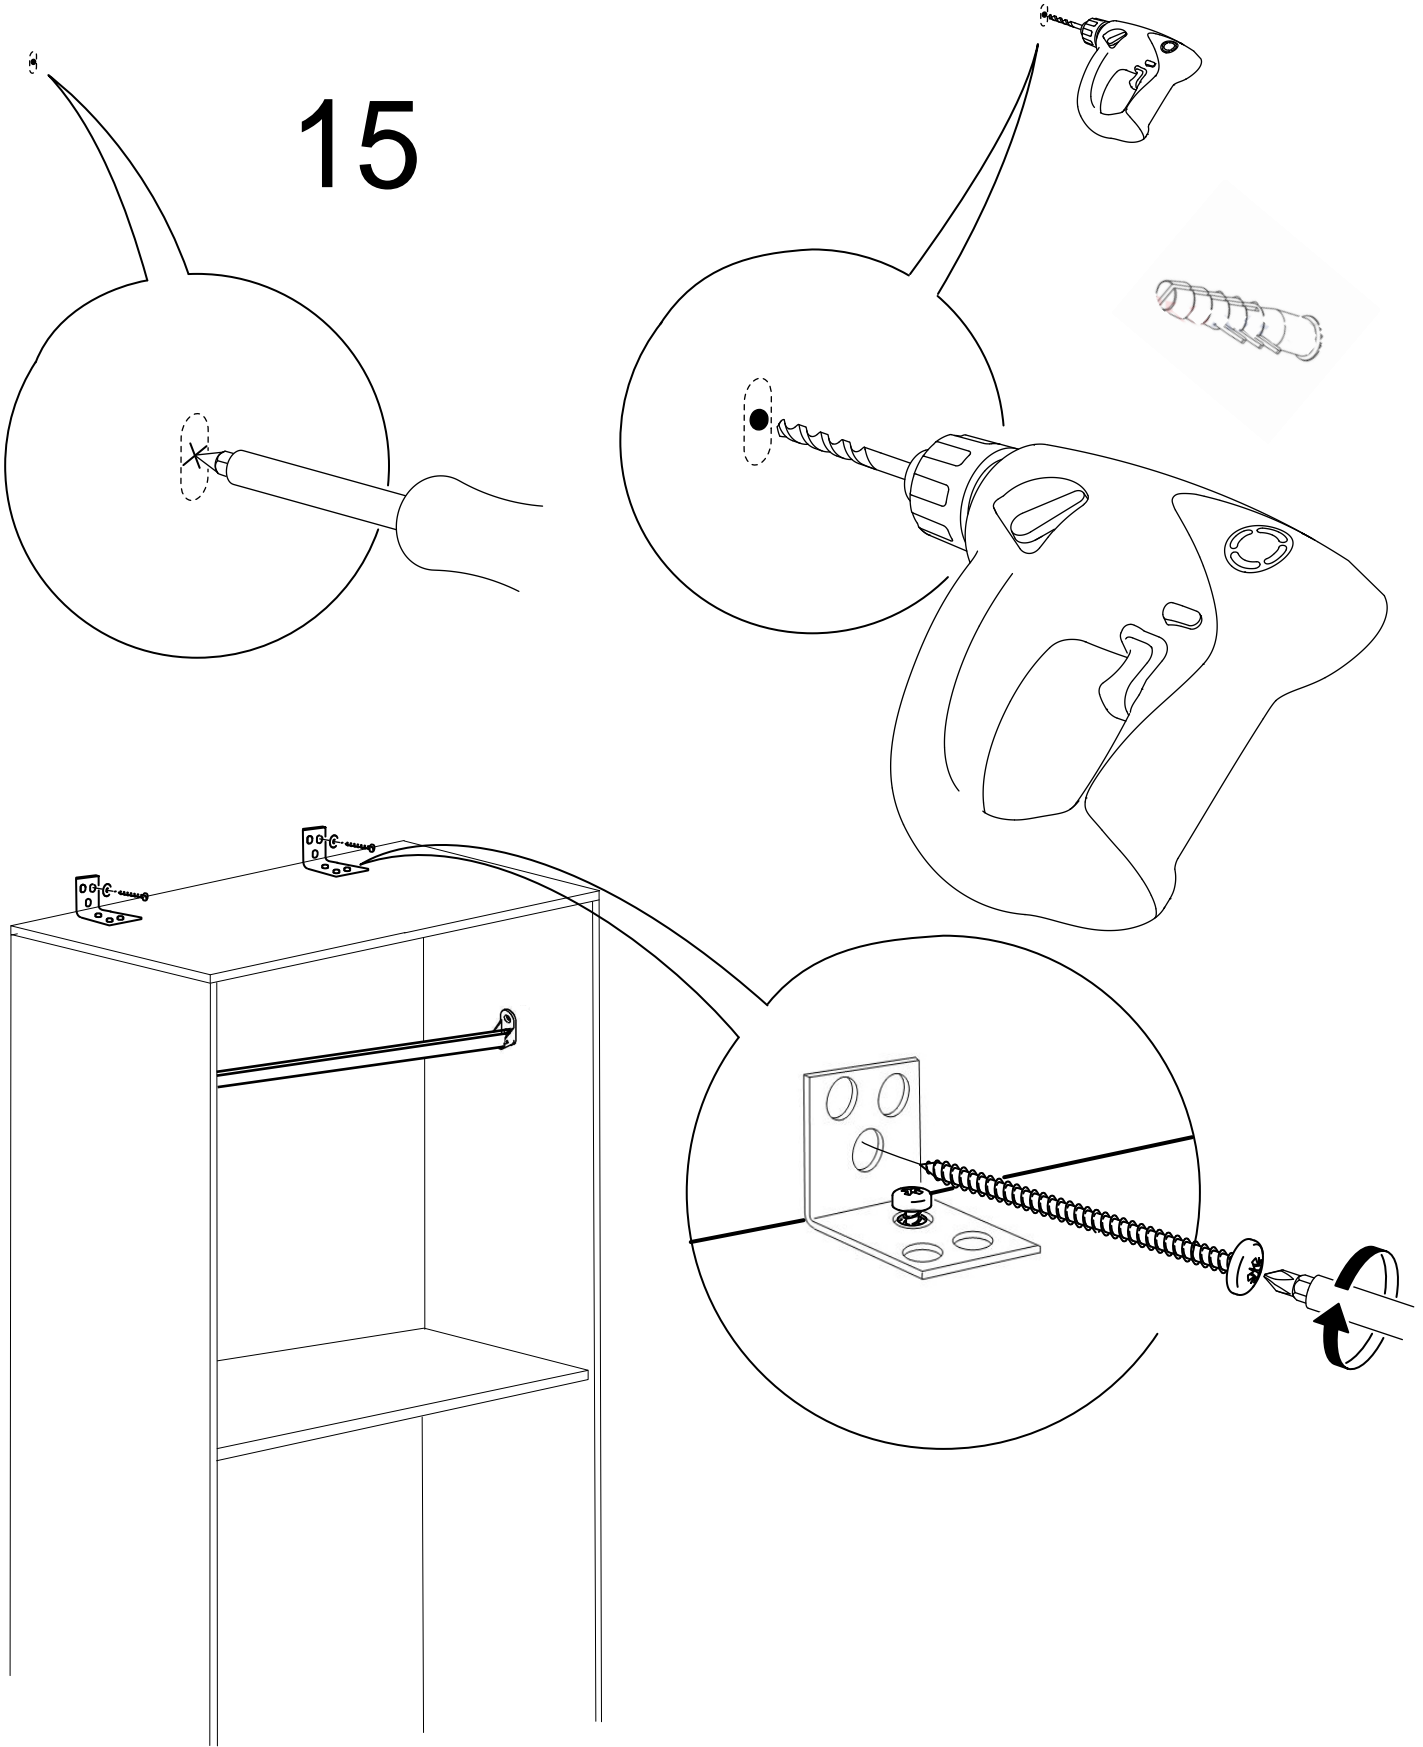

11

12

13

14

Arkalik sabitleme plastiginde 18 mm sunta vidasi kullanılacaktır.

15

* Duvar sabitleme aparatında dolaba takılacak kısma 18 mm sunta vidası, duvara takılacak dübele 60 mm. Vida kullanılacaktır.

16

Menteselerde 18 mm sunta vidasi kullanılacaktır.

6x

17

- * Ürünün temizliđi için nemli bir bez kullanabilirsiniz.
- * Aşırı ıslak bez ile temizlik yapmayınız.
- * Ürünün su ve sıcak cisimler ile direk temas etmesine engel olunuz.
- * Ürünü sürükleyerek taşımayınız. En az iki kişi taşıyınız.
- * Vidaları çok sıkarak zorlamayınız.
- * Çakma işlemlerinde parçaları çok hafif darbe ile yuvalarına oturtunuz.
- * Eger birden fazla modülü birleştirmek söz konusu ise 30 mm sunta vidası kullanılmalıdır.