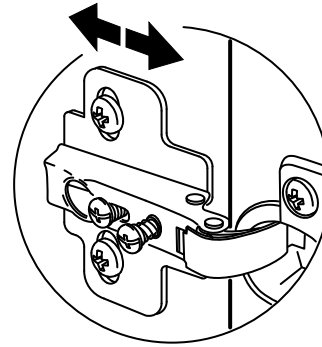

Menteselerde 18 mm sunta vidasi kullanılacaktır.

6x

17

- * Ürünün temizliđi için nemli bir bez kullanabilirsiniz.
- * Aşırı ıslak bez ile temizlik yapmayınız.
- * Ürünün su ve sıcak cisimler ile direk temas etmesine engel olunuz.
- * Ürünü sürükleyerek taşımayınız. En az iki kişi taşıyınız.
- * Vidaları çok sıkarak zorlamayınız.
- * Çakma işlemlerinde parçaları çok hafif darbe ile yuvalarına oturtunuz.
- * Eger birden fazla modülü birleştirmek söz konusu ise 30 mm sunta vidası kullanılmalıdır.