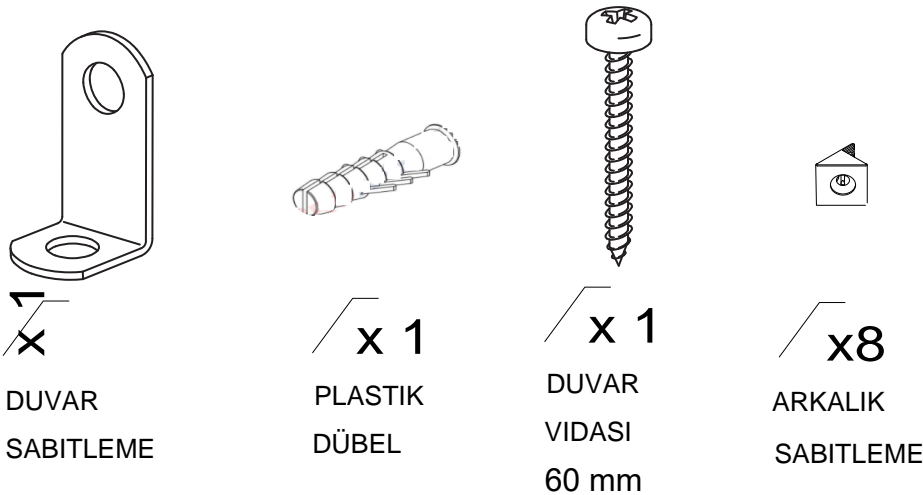

- Gövde montajının 2 kişi ile yapılması gerekmektedir.
- Mobilya parçalarının zarar görmemesi için halı / kilim v.b. yumuşak malzeme üzerinde kurulması gerekmektedir.
- Montaj anında takıldığınız herhangi bir noktada müşteri destek hattından yardım almanız gerekebilir.

* KULPLAR KAPAK MODELİNE GÖRE DEĞİŞİKLİK GÖSTERDİĞİ İÇİN KAPAK KOLISİNDE YER ALMAKTADIR.