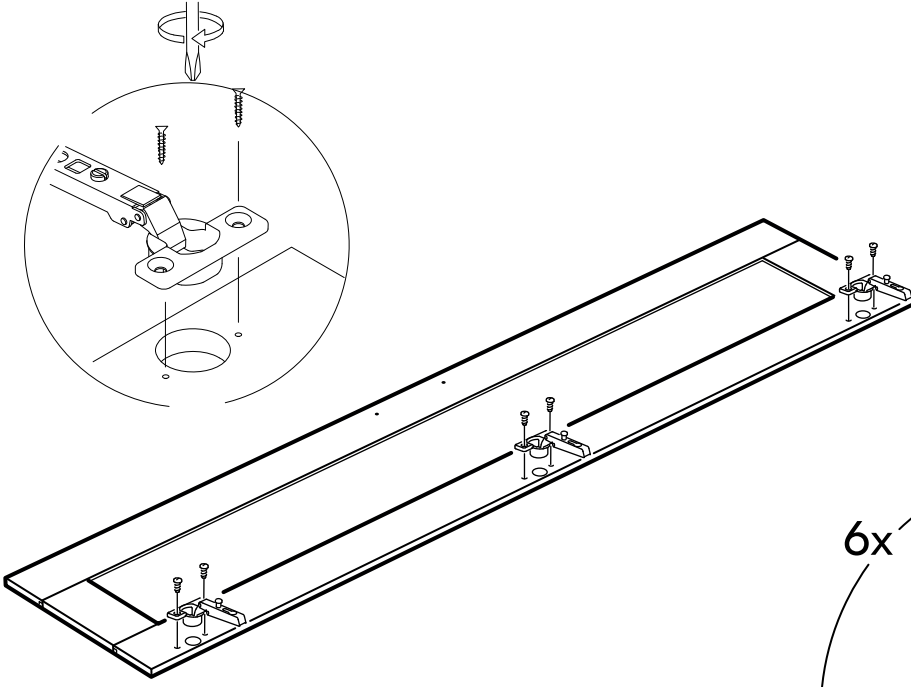

11

12

13

14

Arkalik sabitleme plastiginde 18 mm sunta vidasi kullanılacaktır.

15

* Duvar sabitleme aparatında dolaba takılacak kısma 18 mm sunta vidası, duvara takılacak dübele 60 mm. Vida kullanılacaktır.

16