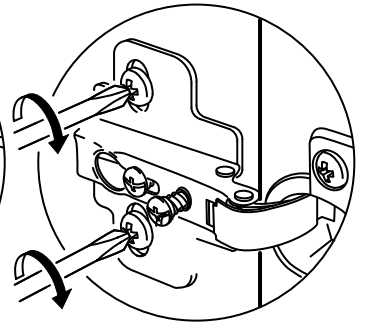

Menteselerde 18 mm sunta vidasi kullanılacaktır.

6x

17

- * Ürünün temizliđi için nemli bir bez kullanabilirsiniz.
- * Aşırı ıslak bez ile temizlik yapmayınız.
- * Ürünün su ve sıcak cisimler ile direk temas etmesine engel olunuz.
- * Ürünü sürükleyerek taşımayınız. En az iki kişi taşıyınız.
- * Vidaları çok sıkarak zorlamayınız.
- * Çakma işlemlerinde parçaları çok hafif darbe ile yuvalarına oturtunuz.
- * Eger birden fazla modülü birleştirmek söz konusu ise 30 mm sunta vidası kullanılmalıdır.