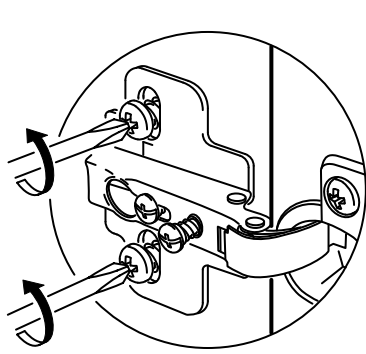

Menteselerde 18 mm sunta vidasi kullanılacaktır.

6x

17

- * Ürünün temizliđi için nemli bir bez kullanabilirsiniz.
- * Aşırı ıslak bez ile temizlik yapmayınız.
- * Ürünün su ve sıcak cisimler ile direk temas etmesine engel olunuz.
- * Ürünü sürükleyerek taşımayınız. En az iki kişi taşıyınız.
- * Vidaları çok sıkarak zorlamayınız.
- * Çakma işlemlerinde parçaları çok hafif darbe ile yuvalarına oturtunuz.
- * Eger birden fazla modülü birleştirmek söz konusu ise 30 mm sunta vidası kullanılmalıdır.