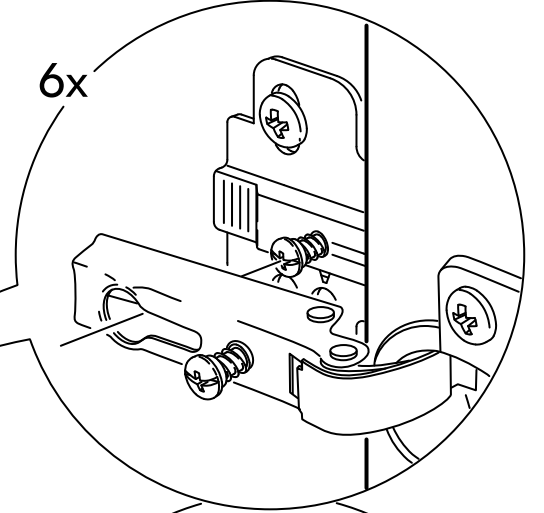

16

Menteselerde 18 mm sunta vidasi kullanılacaktır.

6x