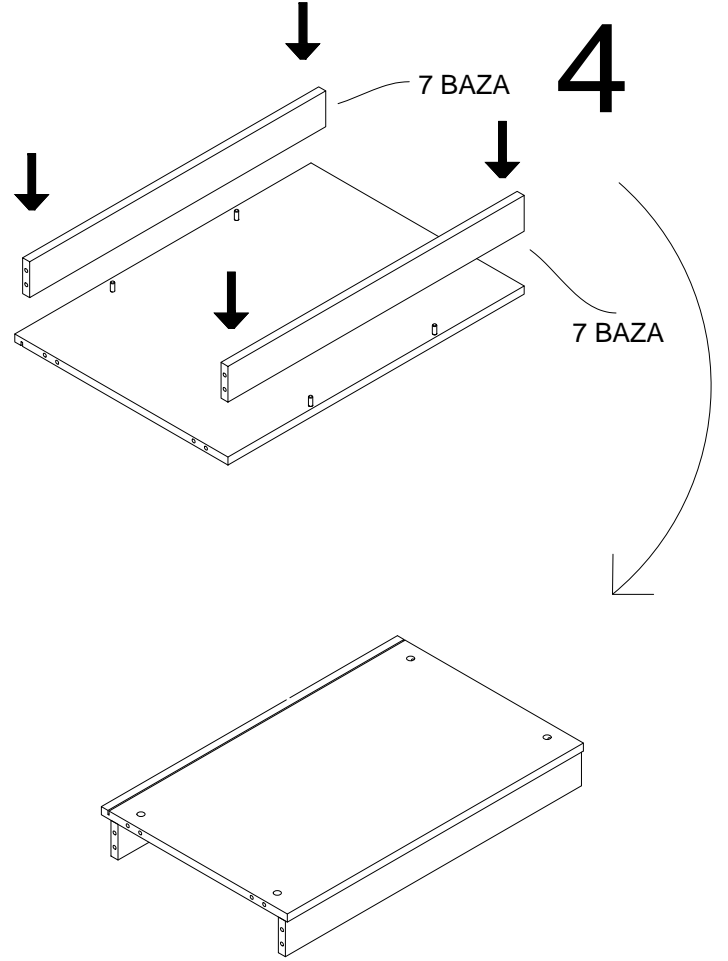

DEKOREX®

GVD 40 MODÜLÜ KULLANIM VE MONTAJ KILAVUZU

NOT 1- KAPAK MODELİ SATIN ALDIGINIZ ÜRÜN GRUBUNA GÖRE GÖRSELDEKİ KAPAKTAN FARKLI OLABILIR.

PARÇA LİSTESİ

1 SOL YAN TABLA	1 ADET
2 SAG YAN TABLA	1 ADET
3 ÜST TABLA	1 ADET
4 ALT TABLA	1 ADET
5 SABİT RAF	1 ADET
6 HAREKETLİ RAF	3 ADET
7 BAZA	2 ADET
8 ARKALIK	1 ADET

- * Gövde montajının 2 kişi ile yapılması gerekmektedir.
- * Mobilya parçalarının zarar görmemesi için halı / kilim v.b. yumuşak malzeme üzerinde kurulması gerekmektedir.
- * Montaj anında takıldığınız herhangi bir noktada müşteri destek hattından yardım almanız gerekebilir.

* KULPLAR KAPAK MODELİNE GÖRE DEĞİŞİKLİK GÖSTERDİĞİ İÇİN KAPAK KOLISİNDE YER ALMAKTADIR.

1

2

1 SOL YAN TABLA

2 SAG YAN TABLA

3

3 ÜST TABLA

4 ALT TABLA