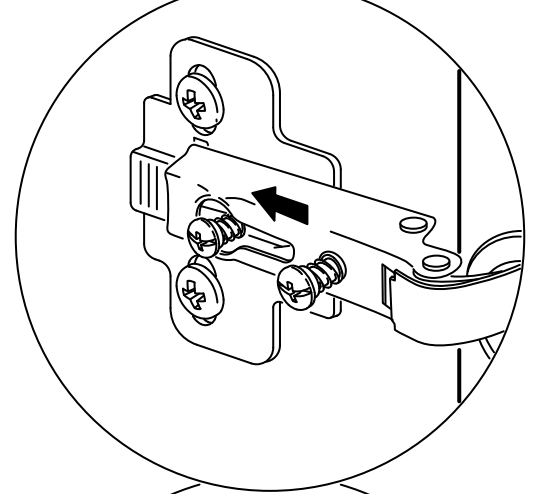

11

12

13

14

Arkalik sabitleme plastiginde 18 mm sunta vidasi kullanılacaktır.

15

* Duvar sabitleme aparatında dolaba takılacak kısma 18 mm sunta vidası, duvara takılacak dübele 60 mm. Vida kullanılacaktır.

16

Menteselerde 18 mm sunta vidasi kullanılacaktır.

6x

17

- * Ürünün temizliđi için nemli bir bez kullanabilirsiniz.
- * Aşırı ıslak bez ile temizlik yapmayınız.
- * Ürünün su ve sıcak cisimler ile direk temas etmesine engel olunuz.
- * Ürünü sürükleyerek taşımayınız. En az iki kişi taşıyınız.
- * Vidaları çok sıkarak zorlamayınız.
- * Çakma işlemlerinde parçaları çok hafif darbe ile yuvalarına oturtunuz.
- * Eger birden fazla modülü birleştirmek söz konusu ise 30 mm sunta vidası kullanılmalıdır.