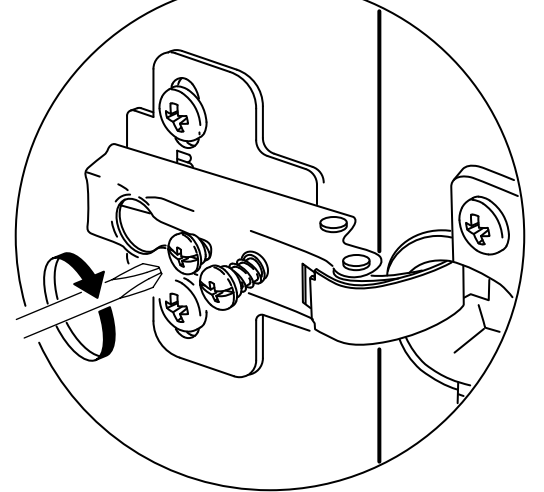

11

12

13

14

Arkalik sabitleme plastiginde 18 mm sunta vidasi kullanılacaktır.

15

* Duvar sabitleme aparatında dolaba takılacak kısma 18 mm sunta vidası, duvara takılacak dübele 60 mm. Vida kullanılacaktır.

16

Menteselerde 18 mm sunta vidasi kullanılacaktır.

6x

17

- * Ürünün temizliđi için nemli bir bez kullanabilirsiniz.
- * Aşırı ıslak bez ile temizlik yapmayınız.
- * Ürünün su ve sıcak cisimler ile direk temas etmesine engel olunuz.
- * Ürünü sürükleyerek taşımayınız. En az iki kişi taşıyınız.
- * Vidaları çok sıkarak zorlamayınız.
- * Çakma işlemlerinde parçaları çok hafif darbe ile yuvalarına oturtunuz.
- * Eger birden fazla modülü birleştirmek söz konusu ise 30 mm sunta vidası kullanılmalıdır.