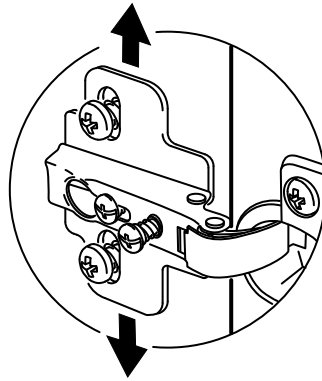

Menteselerde 18 mm sunta vidasi kullanılacaktır.

6x

17

- * Ürünün temizliđi için nemli bir bez kullanabilirsiniz.
- * Aşırı ıslak bez ile temizlik yapmayınız.
- * Ürünün su ve sıcak cisimler ile direk temas etmesine engel olunuz.
- * Ürünü sürükleyerek taşımayınız. En az iki kişi taşıyınız.
- * Vidaları çok sıkarak zorlamayınız.
- * Çakma işlemlerinde parçaları çok hafif darbe ile yuvalarına oturtunuz.
- * Eger birden fazla modülü birleştirmek söz konusu ise 30 mm sunta vidası kullanılmalıdır.