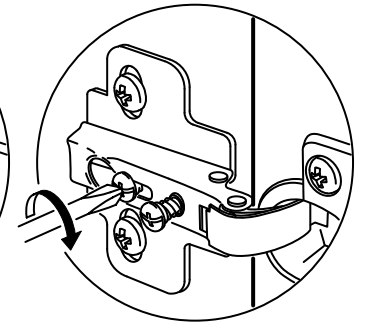

Menteselerde 18 mm sunta vidasi kullanılacaktır.

6x

17

- * Ürünün temizliđi için nemli bir bez kullanabilirsiniz.
- * Aşırı ıslak bez ile temizlik yapmayınız.
- * Ürünün su ve sıcak cisimler ile direk temas etmesine engel olunuz.
- * Ürünü sürükleyerek taşımayınız. En az iki kişi taşıyınız.
- * Vidaları çok sıkarak zorlamayınız.
- * Çakma işlemlerinde parçaları çok hafif darbe ile yuvalarına oturtunuz.
- * Eger birden fazla modülü birleştirmek söz konusu ise 30 mm sunta vidası kullanılmalıdır.