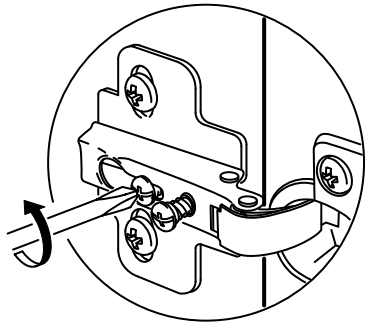

Menteselerde 18 mm sunta vidasi kullanılacaktır.

6x

17

- * Ürünün temizliđi için nemli bir bez kullanabilirsiniz.
- * Aşırı ıslak bez ile temizlik yapmayınız.
- * Ürünün su ve sıcak cisimler ile direk temas etmesine engel olunuz.
- * Ürünü sürükleyerek taşımayınız. En az iki kişi taşıyınız.
- * Vidaları çok sıkarak zorlamayınız.
- * Çakma işlemlerinde parçaları çok hafif darbe ile yuvalarına oturtunuz.
- * Eger birden fazla modülü birleştirmek söz konusu ise 30 mm sunta vidası kullanılmalıdır.