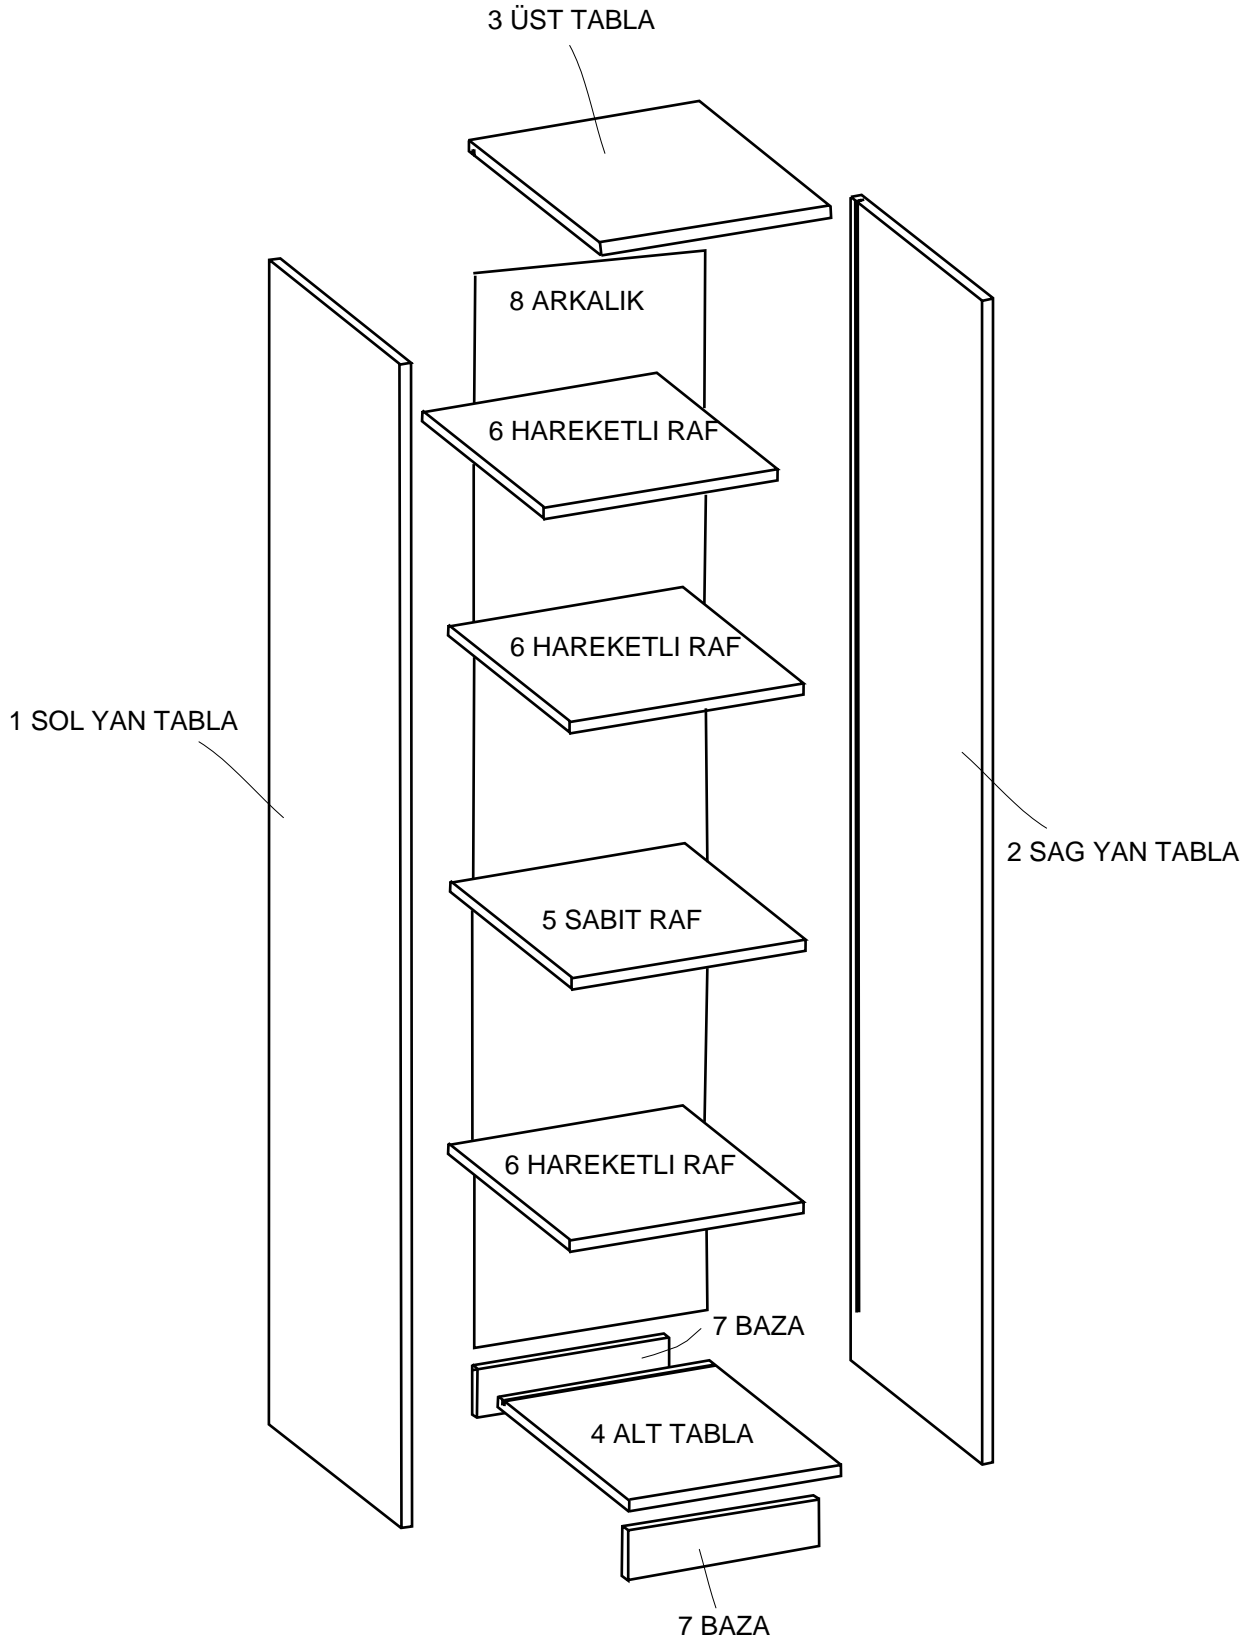

DEKOREX®

GVD 40 MODÜLÜ KULLANIM VE MONTAJ KILAVUZU

NOT 1- KAPAK MODELİ SATIN ALDIGINIZ ÜRÜN GRUBUNA GÖRE GÖRSELDEKİ KAPAKTAN FARKLI OLABILIR.

PARÇA LİSTESİ

1 SOL YAN TABLA	1 ADET
2 SAG YAN TABLA	1 ADET
3 ÜST TABLA	1 ADET
4 ALT TABLA	1 ADET
5 SABİT RAF	1 ADET
6 HAREKETLİ RAF	3 ADET
7 BAZA	2 ADET
8 ARKALIK	1 ADET

- * Gövde montajının 2 kişi ile yapılması gerekmektedir.
- * Mobilya parçalarının zarar görmemesi için halı / kilim v.b. yumuşak malzeme üzerinde kurulması gerekmektedir.
- * Montaj anında takıldığınız herhangi bir noktada müşteri destek hattından yardım almanız gerekebilir.

* KULPLAR KAPAK MODELİNE GÖRE DEĞİŞİKLİK GÖSTERDİĞİ İÇİN KAPAK KOLISİNDE YER ALMAKTADIR.

1

2

1 SOL YAN TABLA

2 SAG YAN TABLA

3

3 ÜST TABLA

4 ALT TABLA