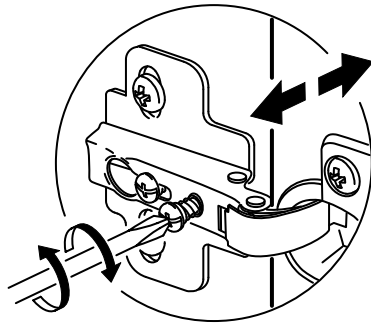

Menteselerde 18 mm sunta vidasi kullanılacaktır.

6x

17

- * Ürünün temizliđi için nemli bir bez kullanabilirsiniz.
- * Aşırı ıslak bez ile temizlik yapmayınız.
- * Ürünün su ve sıcak cisimler ile direk temas etmesine engel olunuz.
- * Ürünü sürükleyerek taşımayınız. En az iki kişi taşıyınız.
- * Vidaları çok sıkarak zorlamayınız.
- * Çakma işlemlerinde parçaları çok hafif darbe ile yuvalarına oturtunuz.
- * Eger birden fazla modülü birleştirmek söz konusu ise 30 mm sunta vidası kullanılmalıdır.