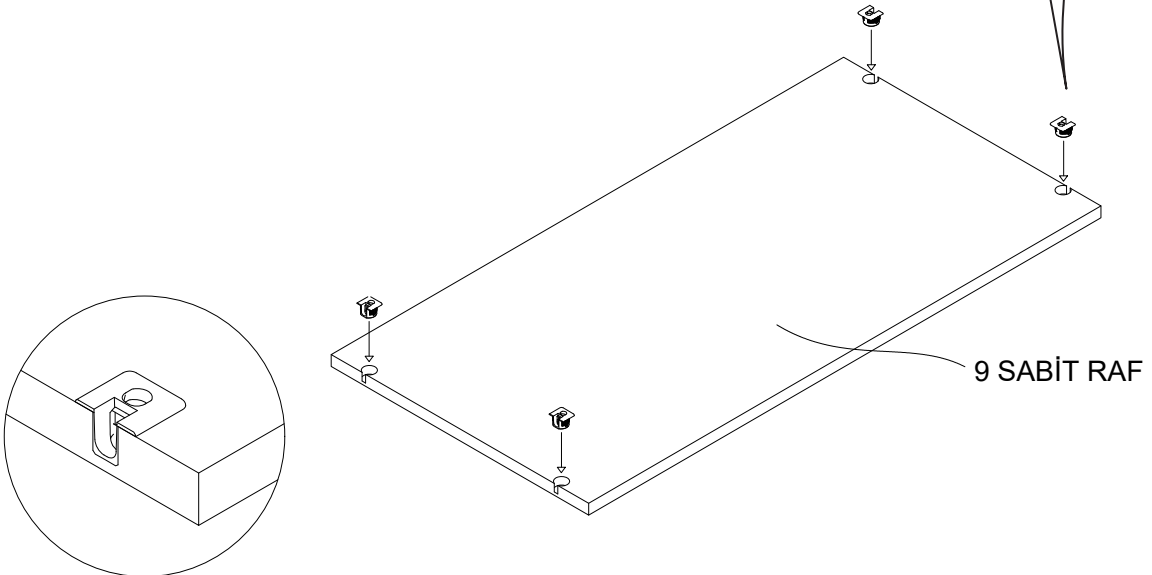

PARCA LİSTESİ

SOL YAN TABLA	1 ADET
SAG YAN TABLA	1 ADET
ÜST TABLA	1 ADET
ALT TABLA	1 ADET
SABİT RAF	1 ADET
ARKALIK	2 ADET

- * Gövde montajının 2 kişi ile yapılması gerekmektedir.
- * Mobilya parçalarının zarar görmemesi için halı / kilim v.b. yumuşak malzeme üzerinde kurulması gerekmektedir.
- * Montaj anında takıldığınız herhangi bir noktada müşteri destek hattından yardım almanız gerekebilir.

* KULPLAR KAPAK MODELİNE GÖRE DEĞİŞİKLİK GÖSTERDİĞİ İÇİN KAPAK KOLISİNDE YER ALMAKTADIR.

1

2

Ayıklarda 25 mm olan sunta vidası kullanılacaktır.

4

5

6

7

SABIT RAFI DILEDIGINIZ SEKILDE MONTE EDEBILIRSINIZ.

9

* Duvar sabitleme aparatında dolaba takılacak kısma 18 mm sunta vidasi, duvara takılacak dübele 60 mm. Vida kullanılacaktır.

10

Aski flanslarında 18 mm sunta vidası kullanılacaktır.