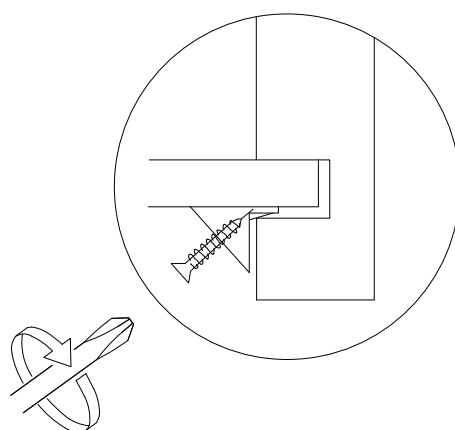

DEKOREX®

GVD 80 MODÜLÜ KULLANIM VE MONTAJ KILAVUZU

NOT 1- KAPAK MODELİ SATIN ALDIGINIZ ÜRÜN GRUBUNA GÖRE GÖRSELDEKİ KAPAKTAN FARKLI OLABILIR.

NOT 2- ÜRÜNDE BİR ADET RAF BULUNMAKTADIR, GÖRSEL DİĞER RAF SEÇENEKLERİNİ GÖRMENİZ İÇİNDİR.

PARCA LİSTESİ

SOL YAN TABLA	1 ADET
SAG YAN TABLA	1 ADET
ÜST TABLA	1 ADET
ALT TABLA	1 ADET
SABİT RAF	1 ADET
ARKALIK	2 ADET

- * Gövde montajının 2 kişi ile yapılması gerekmektedir.
- * Mobilya parçalarının zarar görmemesi için halı / kilim v.b. yumuşak malzeme üzerinde kurulması gerekmektedir.
- * Montaj anında takıldığınız herhangi bir noktada müşteri destek hattından yardım almanız gerekebilir.

* KULPLAR KAPAK MODELİNE GÖRE DEĞİŞİKLİK GÖSTERDİĞİ İÇİN KAPAK KOLISİNDE YER ALMAKTADIR.

1

2

Ayıklarda 25 mm olan sunta vidası kullanılacaktır.

4

5

6

7

SABIT RAFI DILEDIGINIZ SEKILDE MONTE EDEBILIRSINIZ.

9

* Duvar sabitleme aparatında dolaba takılacak kısma 18 mm sunta vidasi, duvara takılacak dübele 60 mm. Vida kullanılacaktır.

10

Aski flanslarında 18 mm sunta vidası kullanılacaktır.