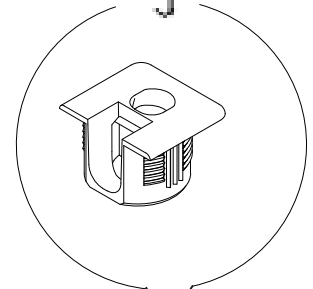

PARCA LİSTESİ

SOL YAN TABLA	1 ADET
SAG YAN TABLA	1 ADET
ÜST TABLA	1 ADET
ALT TABLA	1 ADET
SABİT RAF	1 ADET
ARKALIK	2 ADET

- * Gövde montajının 2 kişi ile yapılması gerekmektedir.
- * Mobilya parçalarının zarar görmemesi için halı / kilim v.b. yumuşak malzeme üzerinde kurulması gerekmektedir.
- * Montaj anında takıldığınız herhangi bir noktada müşteri destek hattından yardım almanız gerekebilir.

* KULPLAR KAPAK MODELİNE GÖRE DEĞİŞİKLİK GÖSTERDİĞİ İÇİN KAPAK KOLISİNDE YER ALMAKTADIR.

1

2

Ayıklarda 25 mm olan sunta vidası kullanılacaktır.

4

5

6

7

SABIT RAFI DILEDIGINIZ SEKILDE MONTE EDEBILIRSINIZ.

9

* Duvar sabitleme aparatında dolaba takılacak kısma 18 mm sunta vidasi, duvara takılacak dübele 60 mm. Vida kullanılacaktır.

10

Aski flanslarında 18 mm sunta vidası kullanılacaktır.

11

Menteselerde 18 mm sunta vidası kullanılacaktır.

12

NOT - KULP MODELİ SATIN ALDIGINIZ ÜRÜN GRUBUNA GÖRE GÖRSELDEKİ KULPTAN FARKLI OLABILIR.

- * Ürünün temizliđi için nemli bir bez kullanabilirsiniz.
- * Aşırı ıslak bez ile temizlik yapmayınız.
- * Ürünün su ve sıcak cisimler ile direk temas etmesine engel olunuz.
- * Ürünü sürükleyerek taşımayınız. En az iki kiři taşıyınız.
- * Vidaları çok sıkarak zorlamayınız.
- * Çakma işlemlerinde parçaları çok hafif darbe ile yuvalarına oturtunuz.