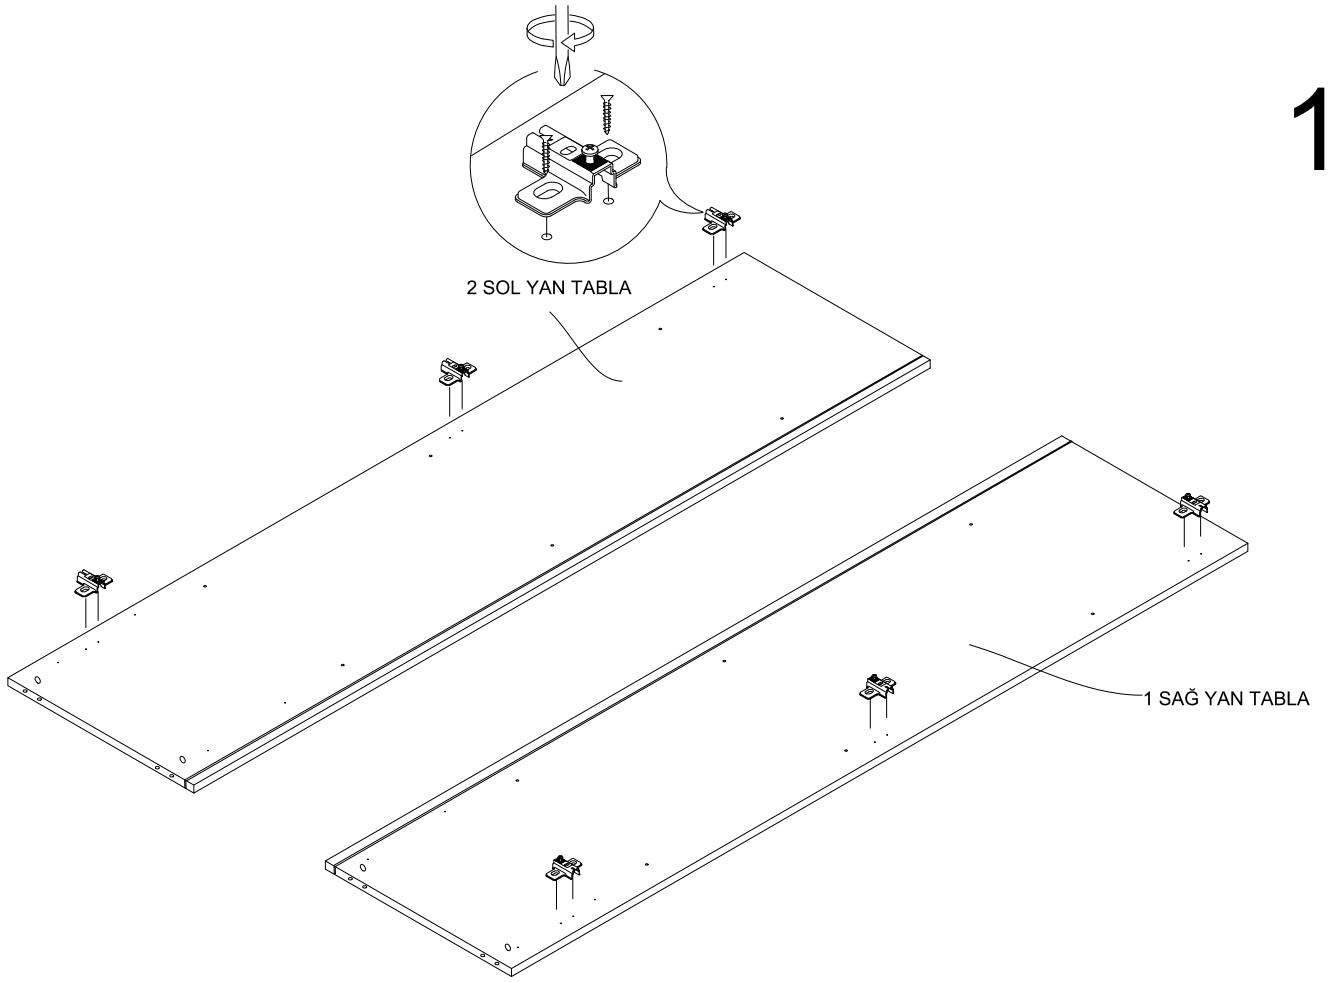

DEKOREX®

GVD 80 MODÜLÜ KULLANIM VE MONTAJ KILAVUZU

NOT 1- KAPAK MODELİ SATIN ALDIGINIZ ÜRÜN GRUBUNA GÖRE GÖRSELDEKİ KAPAKTAN FARKLI OLABILIR.

NOT 2- ÜRÜNDE BİR ADET RAF BULUNMAKTADIR, GÖRSEL DİĞER RAF SEÇENEKLERİNİ GÖRMENİZ İÇİNDİR.

PARCA LİSTESİ

SOL YAN TABLA	1 ADET
SAG YAN TABLA	1 ADET
ÜST TABLA	1 ADET
ALT TABLA	1 ADET
SABİT RAF	1 ADET
ARKALIK	2 ADET

- * Gövde montajının 2 kişi ile yapılması gerekmektedir.
- * Mobilya parçalarının zarar görmemesi için halı / kilim v.b. yumuşak malzeme üzerinde kurulması gerekmektedir.
- * Montaj anında takıldığınız herhangi bir noktada müşteri destek hattından yardım almanız gerekebilir.

* KULPLAR KAPAK MODELİNE GÖRE DEĞİŞİKLİK GÖSTERDİĞİ İÇİN KAPAK KOLISİNDE YER ALMAKTADIR.

1

2

Ayıklarda 25 mm olan sunta vidası kullanılacaktır.

4

5

6

7

SABIT RAFI DILEDIGINIZ SEKILDE MONTE EDEBILIRSINIZ.

9

* Duvar sabitleme aparatında dolaba takılacak kısma 18 mm sunta vidasi, duvara takılacak dübele 60 mm. Vida kullanılacaktır.

10

Aski flanslarında 18 mm sunta vidası kullanılacaktır.