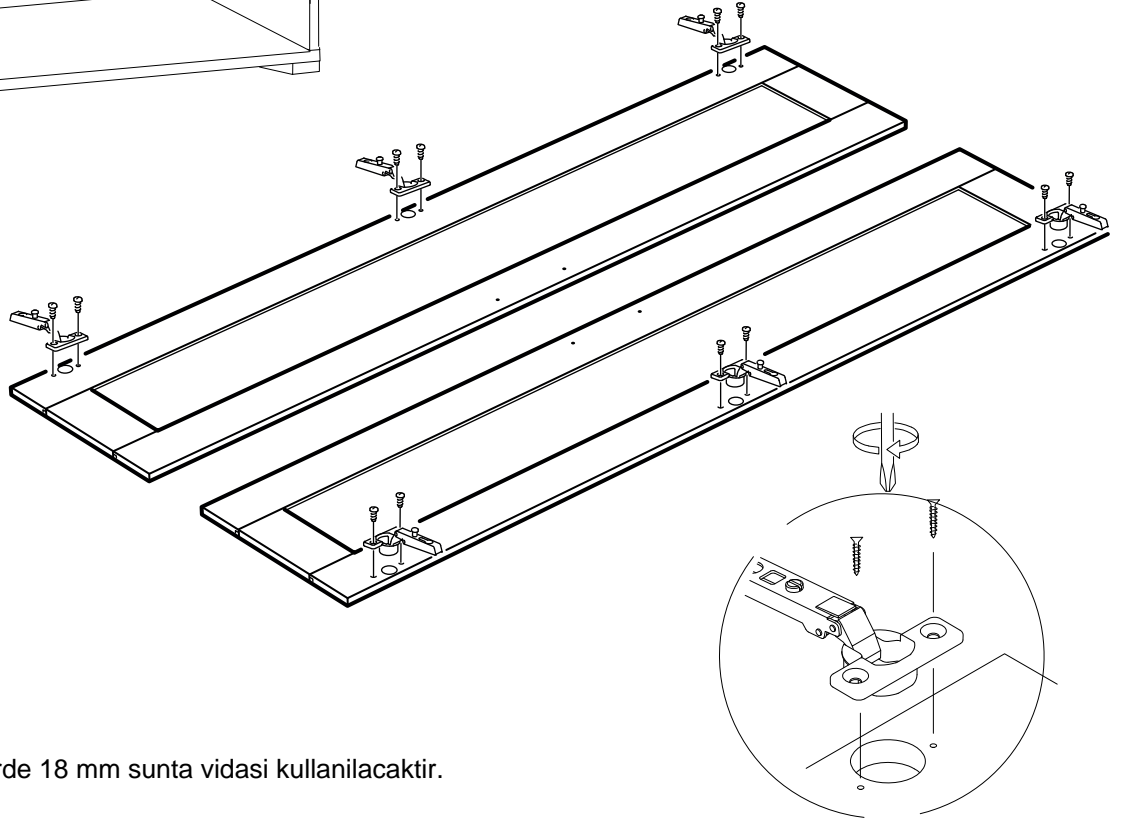

Aski flanslarında 18 mm sunta vidası kullanılacaktır.

11