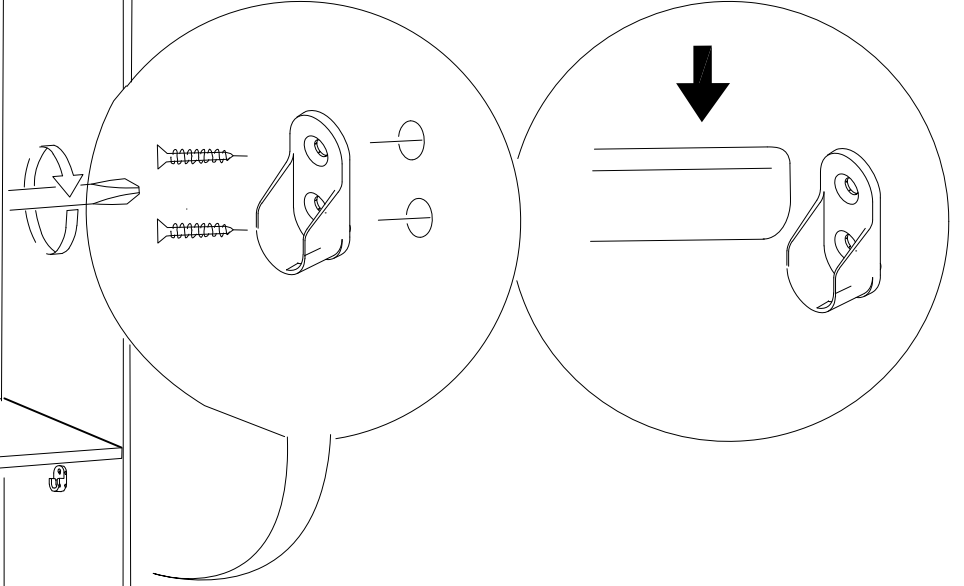

SABIT RAFI DILEDIGINIZ SEKILDE MONTE EDEBILIRSINIZ.

9

* Duvar sabitleme aparatında dolaba takılacak kısma 18 mm sunta vidası, duvara takılacak dübele 60 mm. Vida kullanılacaktır.

10

Aski flanslarında 18 mm sunta vidası kullanılacaktır.