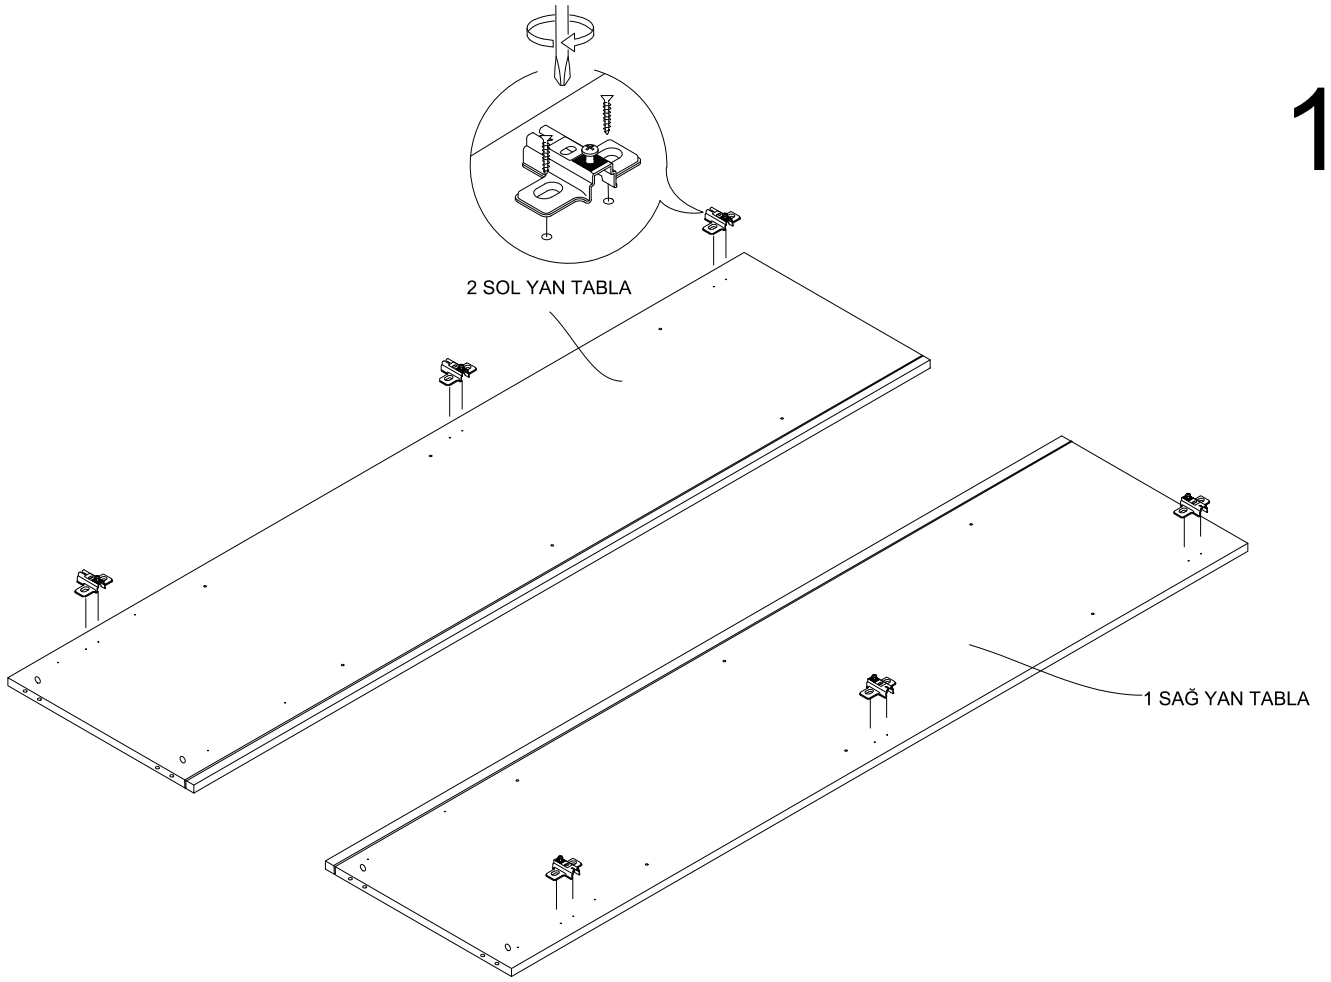

DEKOREX®

GVD 80 MODÜLÜ KULLANIM VE MONTAJ KILAVUZU

NOT 1- KAPAK MODELİ SATIN ALDIGINIZ ÜRÜN GRUBUNA GÖRE GÖRSELDEKİ KAPAKTAN FARKLI OLABILIR.

NOT 2- ÜRÜNDE BİR ADET RAF BULUNMAKTADIR, GÖRSEL DİĞER RAF SEÇENEKLERİNİ GÖRMENİZ İÇİNDİR.

PARCA LİSTESİ

SOL YAN TABLA	1 ADET
SAG YAN TABLA	1 ADET
ÜST TABLA	1 ADET
ALT TABLA	1 ADET
SABİT RAF	1 ADET
ARKALIK	2 ADET

- * Gövde montajının 2 kişi ile yapılması gerekmektedir.
- * Mobilya parçalarının zarar görmemesi için halı / kilim v.b. yumuşak malzeme üzerinde kurulması gerekmektedir.
- * Montaj anında takıldığınız herhangi bir noktada müşteri destek hattından yardım almanız gerekebilir.

* KULPLAR KAPAK MODELİNE GÖRE DEĞİŞİKLİK GÖSTERDİĞİ İÇİN KAPAK KOLISİNDE YER ALMAKTADIR.

1

2

Ayıklarda 25 mm olan sunta vidası kullanılacaktır.

4

5

6

7

SABIT RAFI DILEDIGINIZ SEKILDE MONTE EDEBILIRSINIZ.

9

* Duvar sabitleme aparatında dolaba takılacak kısma 18 mm sunta vidası, duvara takılacak dübele 60 mm. Vida kullanılacaktır.

10

Aski flanslarında 18 mm sunta vidası kullanılacaktır.