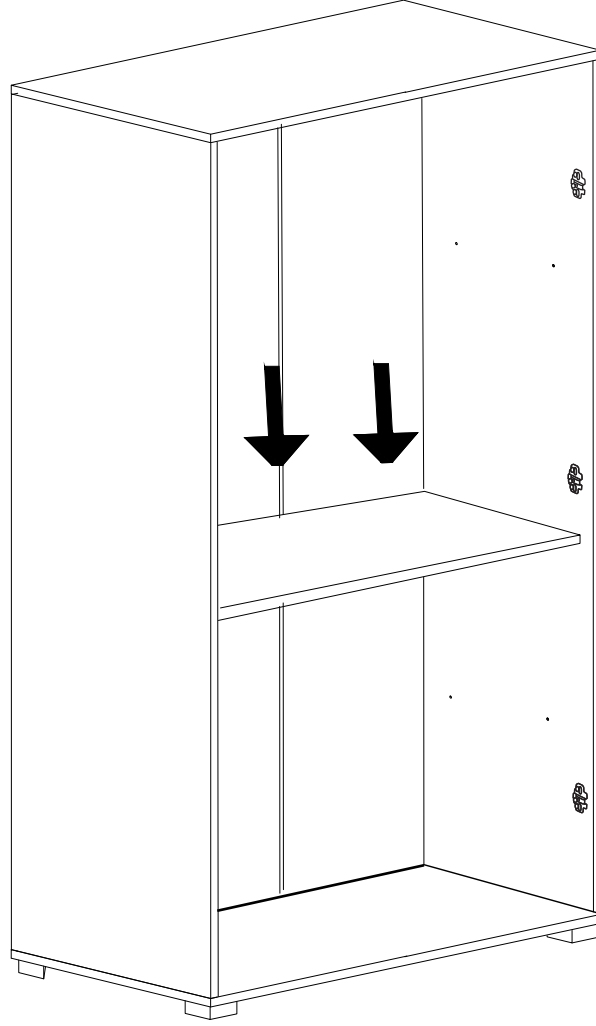

DEKOREX®

GVD 80 MODÜLÜ KULLANIM VE MONTAJ KILAVUZU

NOT 1- KAPAK MODELİ SATIN ALDIGINIZ ÜRÜN GRUBUNA GÖRE GÖRSELDEKİ KAPAKTAN FARKLI OLABILIR.

NOT 2- ÜRÜNDE BİR ADET RAF BULUNMAKTADIR, GÖRSEL DİĞER RAF SEÇENEKLERİNİ GÖRMENİZ İÇİNDİR.

PARCA LİSTESİ

SOL YAN TABLA	1 ADET
SAG YAN TABLA	1 ADET
ÜST TABLA	1 ADET
ALT TABLA	1 ADET
SABİT RAF	1 ADET
ARKALIK	2 ADET

- * Gövde montajının 2 kişi ile yapılması gerekmektedir.
- * Mobilya parçalarının zarar görmemesi için halı / kilim v.b. yumuşak malzeme üzerinde kurulması gerekmektedir.
- * Montaj anında takıldığınız herhangi bir noktada müşteri destek hattından yardım almanız gerekebilir.

SABIT RAFI DILEDIGINIZ SEKILDE MONTE EDEBILIRSINIZ.

9

* Duvar sabitleme aparatında dolaba takılacak kısma 18 mm sunta vidası, duvara takılacak dübele 60 mm. Vida kullanılacaktır.

10

Aski flanslarında 18 mm sunta vidası kullanılacaktır.