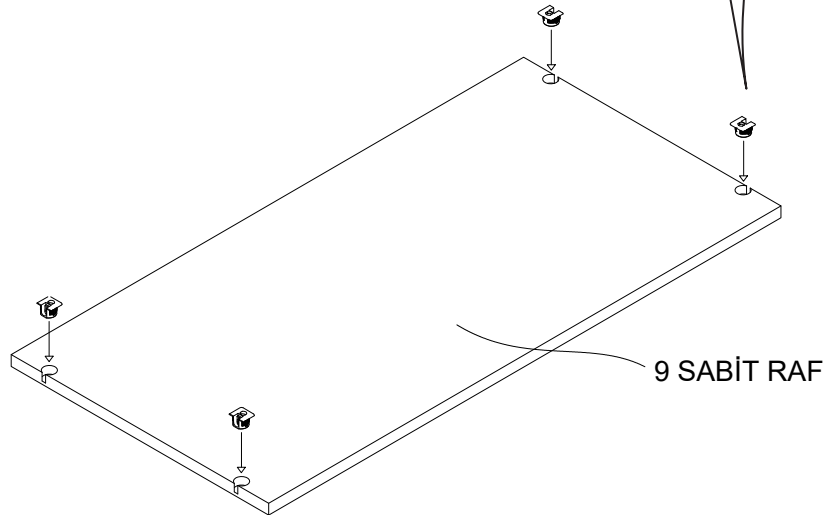

PARCA LİSTESİ

SOL YAN TABLA	1 ADET
SAG YAN TABLA	1 ADET
ÜST TABLA	1 ADET
ALT TABLA	1 ADET
SABİT RAF	1 ADET
ARKALIK	2 ADET

- * Gövde montajının 2 kişi ile yapılması gerekmektedir.
- * Mobilya parçalarının zarar görmemesi için halı / kilim v.b. yumuşak malzeme üzerinde kurulması gerekmektedir.
- * Montaj anında takıldığınız herhangi bir noktada müşteri destek hattından yardım almanız gerekebilir.

* KULPLAR KAPAK MODELİNE GÖRE DEĞİŞİKLİK GÖSTERDİĞİ İÇİN KAPAK KOLISİNDE YER ALMAKTADIR.

1

2

Ayıklarda 25 mm olan sunta vidası kullanılacaktır.

4

5

6

7

SABIT RAFI DILEDIGINIZ SEKILDE MONTE EDEBILIRSINIZ.

9

* Duvar sabitleme aparatında dolaba takılacak kısma 18 mm sunta vidası, duvara takılacak dübele 60 mm. Vida kullanılacaktır.

10

Aski flanslarında 18 mm sunta vidası kullanılacaktır.