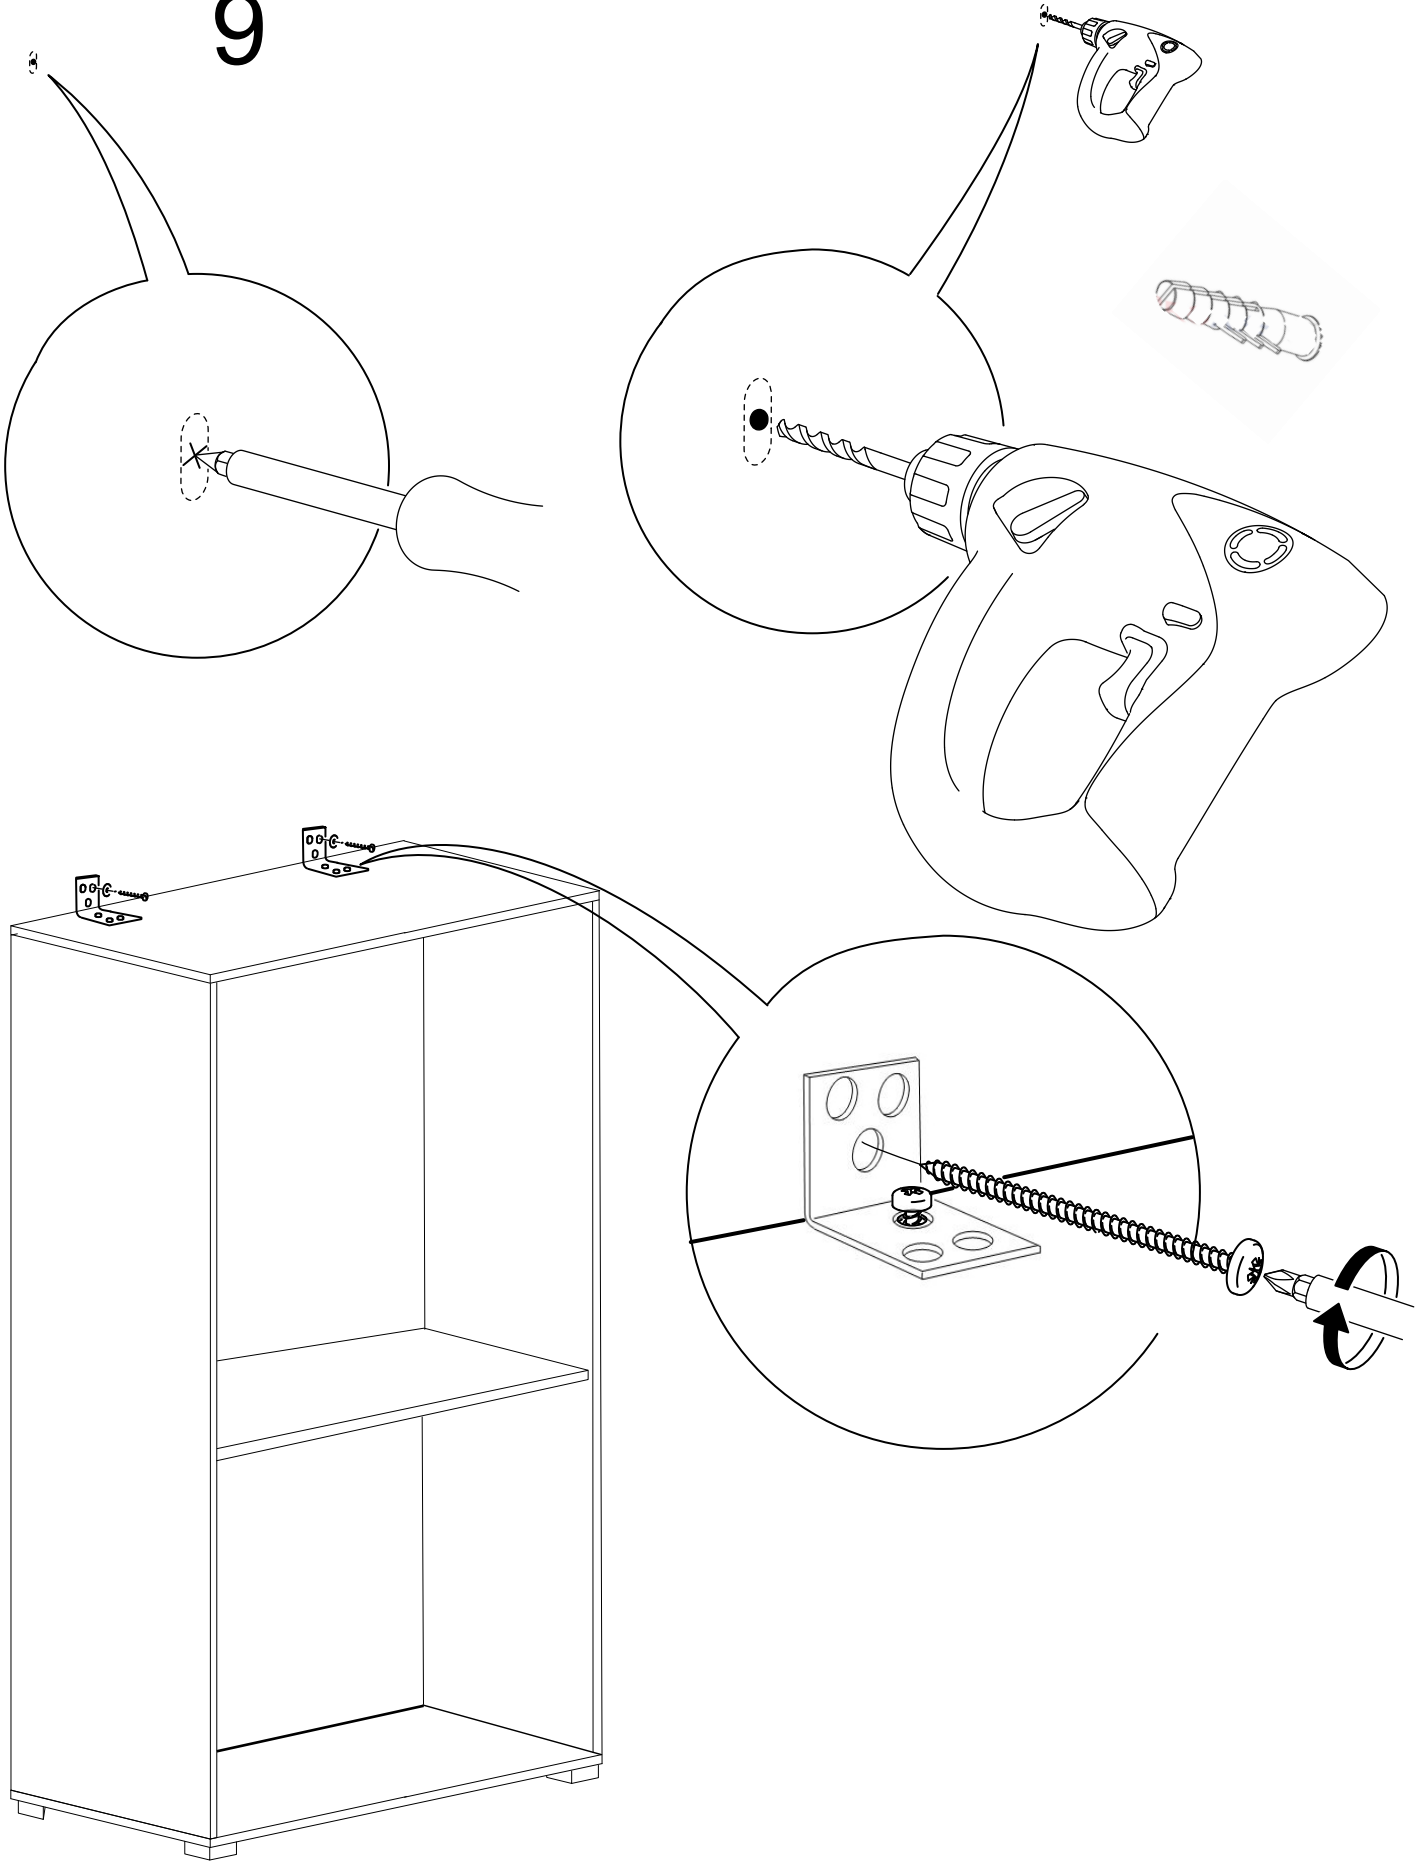

PARCA LİSTESİ

SOL YAN TABLA	1 ADET
SAG YAN TABLA	1 ADET
ÜST TABLA	1 ADET
ALT TABLA	1 ADET
SABİT RAF	1 ADET
ARKALIK	2 ADET

- * Gövde montajının 2 kişi ile yapılması gerekmektedir.
- * Mobilya parçalarının zarar görmemesi için halı / kilim v.b. yumuşak malzeme üzerinde kurulması gerekmektedir.
- * Montaj anında takıldığınız herhangi bir noktada müşteri destek hattından yardım almanız gerekebilir.

SABIT RAFI DILEDIGINIZ SEKILDE MONTE EDEBILIRSINIZ.

9

* Duvar sabitleme aparatında dolaba takılacak kısma 18 mm sunta vidası, duvara takılacak dübele 60 mm. Vida kullanılacaktır.

10

Aski flanslarında 18 mm sunta vidası kullanılacaktır.