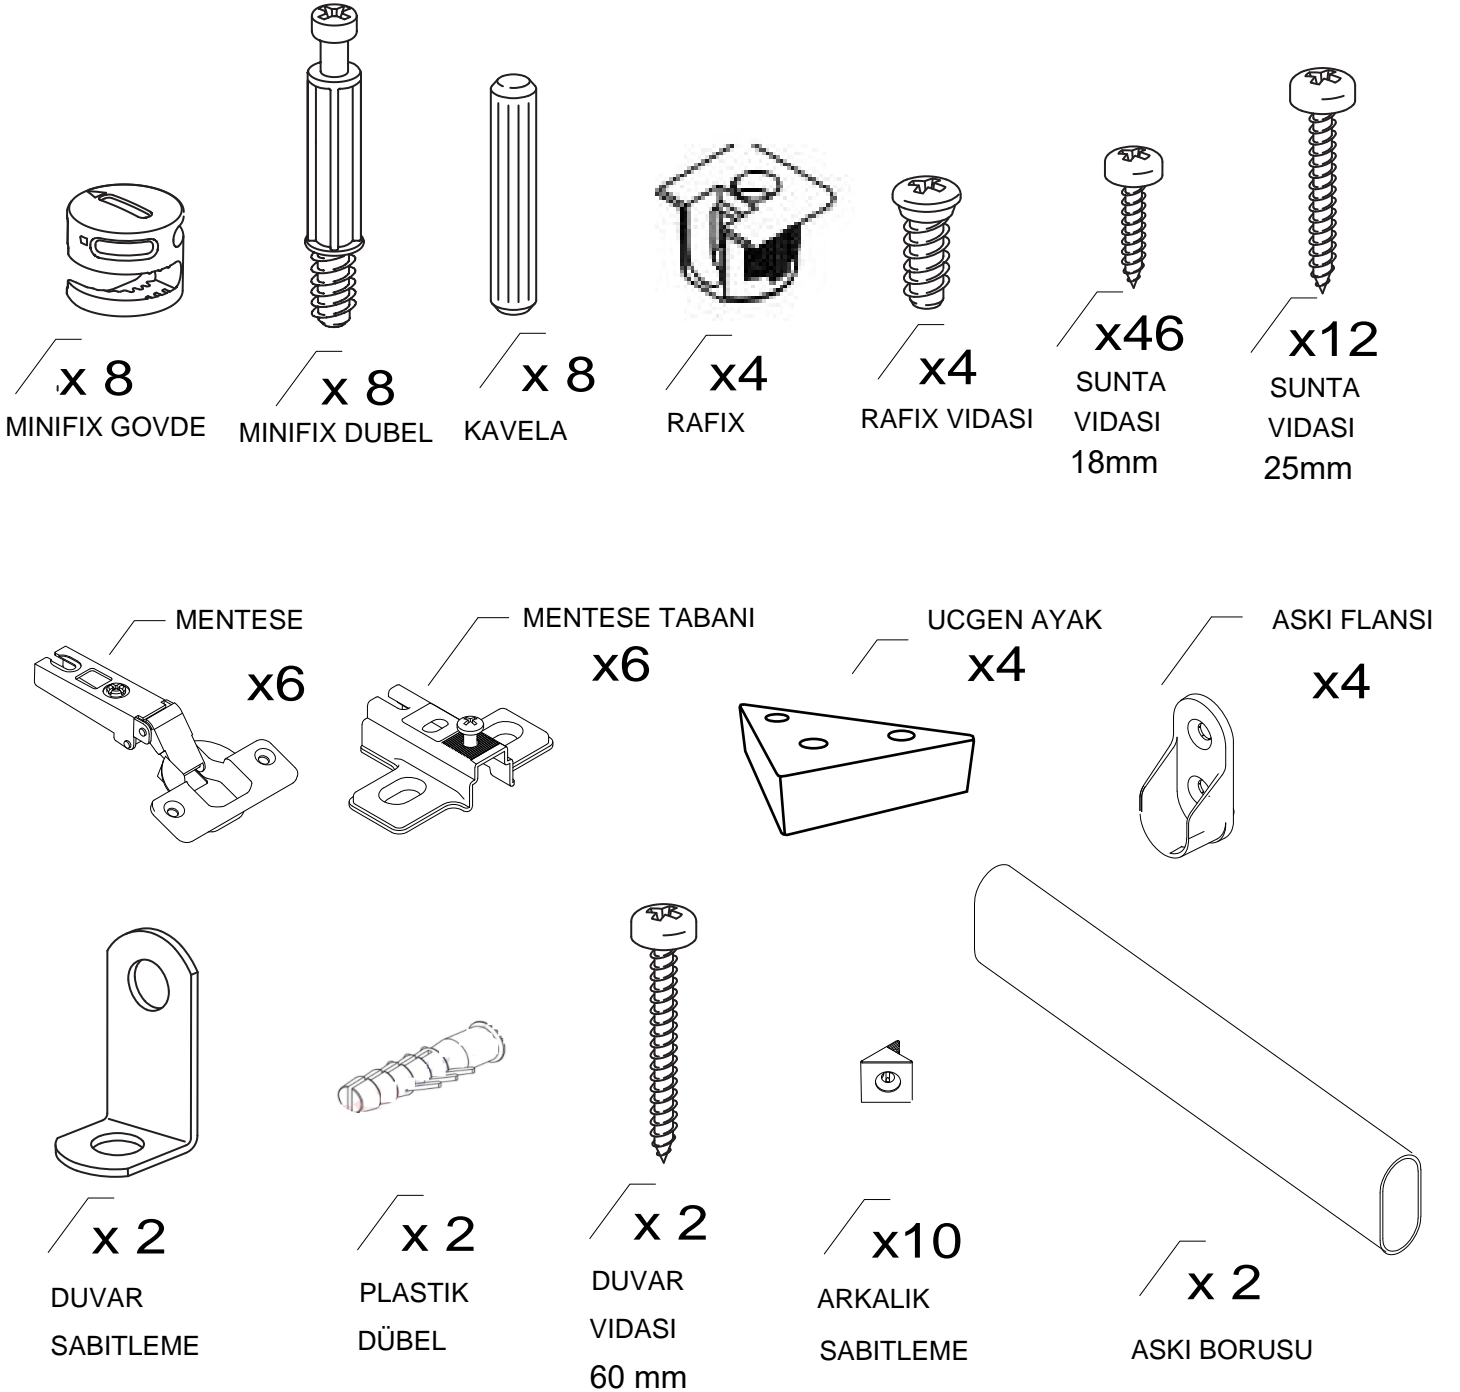

- Gövde montajının 2 kişi ile yapılması gerekmektedir.
- Mobilya parçalarının zarar görmemesi için halı / kilim v.b. yumuşak malzeme üzerinde kurulması gerekmektedir.
- Montaj anında takıldığınız herhangi bir noktada müşteri destek hattından yardım almanız gerekebilir.

* KULPLAR KAPAK MODELİNE GÖRE DEĞİŞİKLİK GÖSTERDİĞİ İÇİN KAPAK KOLISİNDE YER ALMAKTADIR.