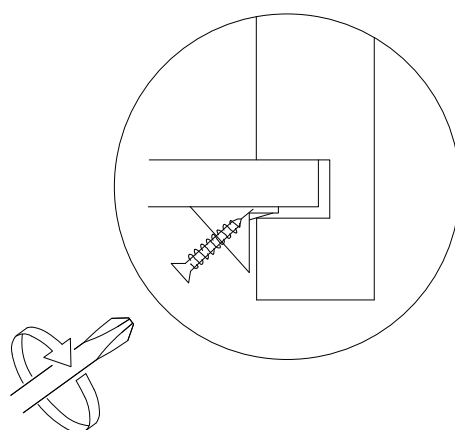

DEKOREX®

GVD 80 MODÜLÜ KULLANIM VE MONTAJ KILAVUZU

NOT 1- KAPAK MODELİ SATIN ALDIGINIZ ÜRÜN GRUBUNA GÖRE GÖRSELDEKİ KAPAKTAN FARKLI OLABILIR.

NOT 2- ÜRÜNDE BİR ADET RAF BULUNMAKTADIR, GÖRSEL DİĞER RAF SEÇENEKLERİNİ GÖRMENİZ İÇİNDİR.

PARCA LİSTESİ

SOL YAN TABLA	1 ADET
SAG YAN TABLA	1 ADET
ÜST TABLA	1 ADET
ALT TABLA	1 ADET
SABİT RAF	1 ADET
ARKALIK	2 ADET

- * Gövde montajının 2 kişi ile yapılması gerekmektedir.
- * Mobilya parçalarının zarar görmemesi için halı / kilim v.b. yumuşak malzeme üzerinde kurulması gerekmektedir.
- * Montaj anında takıldığınız herhangi bir noktada müşteri destek hattından yardım almanız gerekebilir.

* KULPLAR KAPAK MODELİNE GÖRE DEĞİŞİKLİK GÖSTERDİĞİ İÇİN KAPAK KOLISİNDE YER ALMAKTADIR.

1

2

Ayıklarda 25 mm olan sunta vidası kullanılacaktır.

4

5

6

7

SABIT RAFI DILEDIGINIZ SEKILDE MONTE EDEBILIRSINIZ.

9

* Duvar sabitleme aparatında dolaba takılacak kısma 18 mm sunta vidası, duvara takılacak dübele 60 mm. Vida kullanılacaktır.

10

Aski flanslarında 18 mm sunta vidası kullanılacaktır.