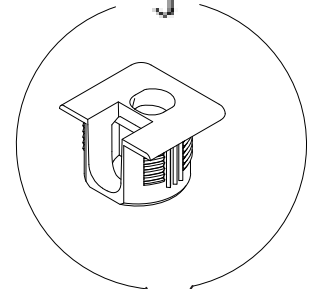

PARCA LİSTESİ

SOL YAN TABLA	1 ADET
SAG YAN TABLA	1 ADET
ÜST TABLA	1 ADET
ALT TABLA	1 ADET
SABİT RAF	1 ADET
ARKALIK	2 ADET

- * Gövde montajının 2 kişi ile yapılması gerekmektedir.
- * Mobilya parçalarının zarar görmemesi için halı / kilim v.b. yumuşak malzeme üzerinde kurulması gerekmektedir.
- * Montaj anında takıldığınız herhangi bir noktada müşteri destek hattından yardım almanız gerekebilir.

* KULPLAR KAPAK MODELİNE GÖRE DEĞİŞİKLİK GÖSTERDİĞİ İÇİN KAPAK KOLISİNDE YER ALMAKTADIR.

1

2

Ayıklarda 25 mm olan sunta vidası kullanılacaktır.

4

5

6

7

SABIT RAFI DILEDIGINIZ SEKILDE MONTE EDEBILIRSINIZ.

9

* Duvar sabitleme aparatında dolaba takılacak kısma 18 mm sunta vidası, duvara takılacak dübele 60 mm. Vida kullanılacaktır.

10

Aski flanslarında 18 mm sunta vidası kullanılacaktır.

11

Menteselerde 18 mm sunta vidası kullanılacaktır.

12

NOT - KULP MODELİ SATIN ALDIGINIZ ÜRÜN GRUBUNA GÖRE GÖRSELDEKİ KULPTAN FARKLI OLABILIR.

- * Ürünün temizliđi için nemli bir bez kullanabilirsiniz.
- * Aşırı ıslak bez ile temizlik yapmayınız.
- * Ürünün su ve sıcak cisimler ile direk temas etmesine engel olunuz.
- * Ürünü sürükleyerek taşımayınız. En az iki kiři taşıyınız.
- * Vidaları çok sıkarak zorlamayınız.
- * Çakma işlemlerinde parçaları çok hafif darbe ile yuvalarına oturtunuz.