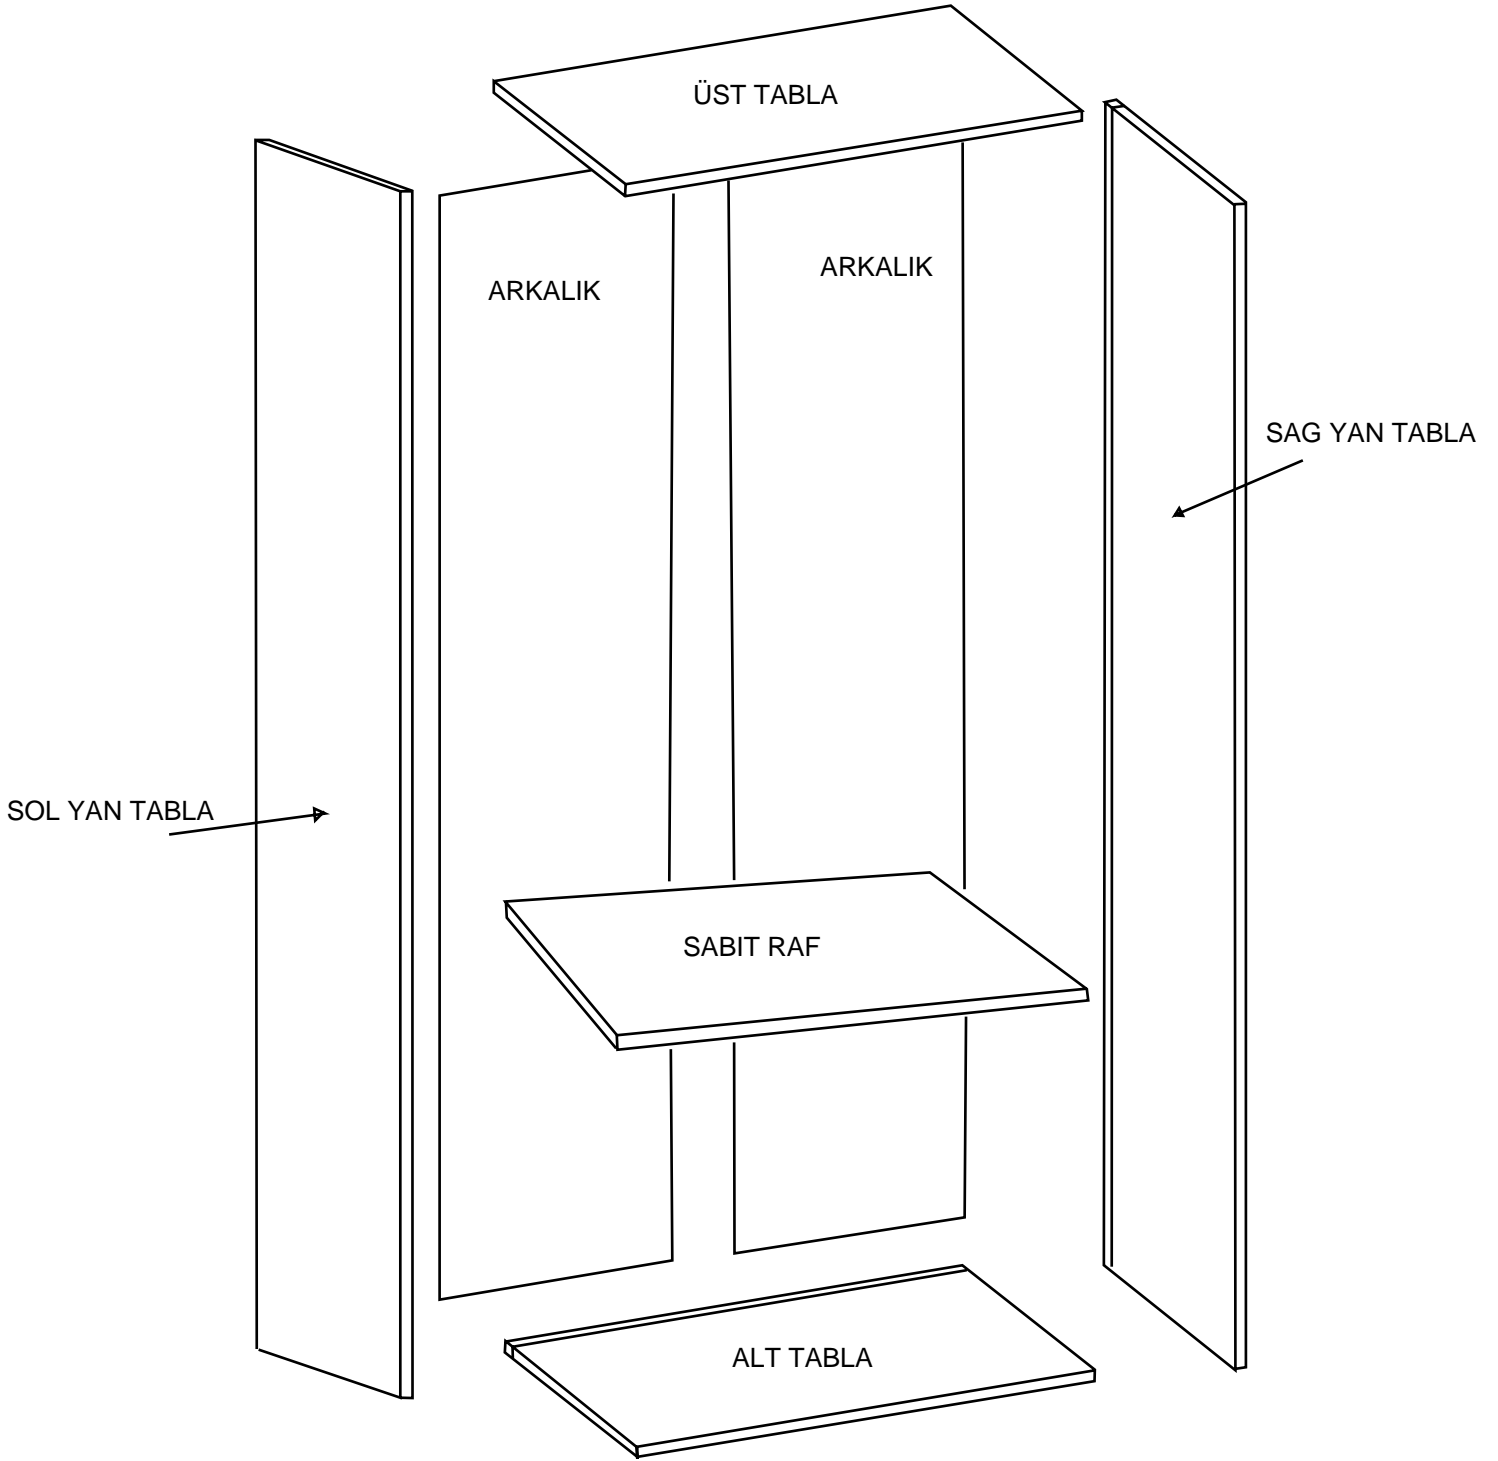

DEKOREX®

GVD 80 MODÜLÜ KULLANIM VE MONTAJ KILAVUZU

NOT 1- KAPAK MODELİ SATIN ALDIGINIZ ÜRÜN GRUBUNA GÖRE GÖRSELDEKİ KAPAKTAN FARKLI OLABILIR.

NOT 2- ÜRÜNDE BİR ADET RAF BULUNMAKTADIR, GÖRSEL DİĞER RAF SEÇENEKLERİNİ GÖRMENİZ İÇİNDİR.

PARCA LİSTESİ

SOL YAN TABLA	1 ADET
SAG YAN TABLA	1 ADET
ÜST TABLA	1 ADET
ALT TABLA	1 ADET
SABİT RAF	1 ADET
ARKALIK	2 ADET

- * Gövde montajının 2 kişi ile yapılması gerekmektedir.
- * Mobilya parçalarının zarar görmemesi için halı / kilim v.b. yumuşak malzeme üzerinde kurulması gerekmektedir.
- * Montaj anında takıldığınız herhangi bir noktada müşteri destek hattından yardım almanız gerekebilir.

SABIT RAFI DILEDIGINIZ SEKILDE MONTE EDEBILIRSINIZ.

9

* Duvar sabitleme aparatında dolaba takılacak kısma 18 mm sunta vidası, duvara takılacak dübele 60 mm. Vida kullanılacaktır.

10

Aski flanslarında 18 mm sunta vidası kullanılacaktır.