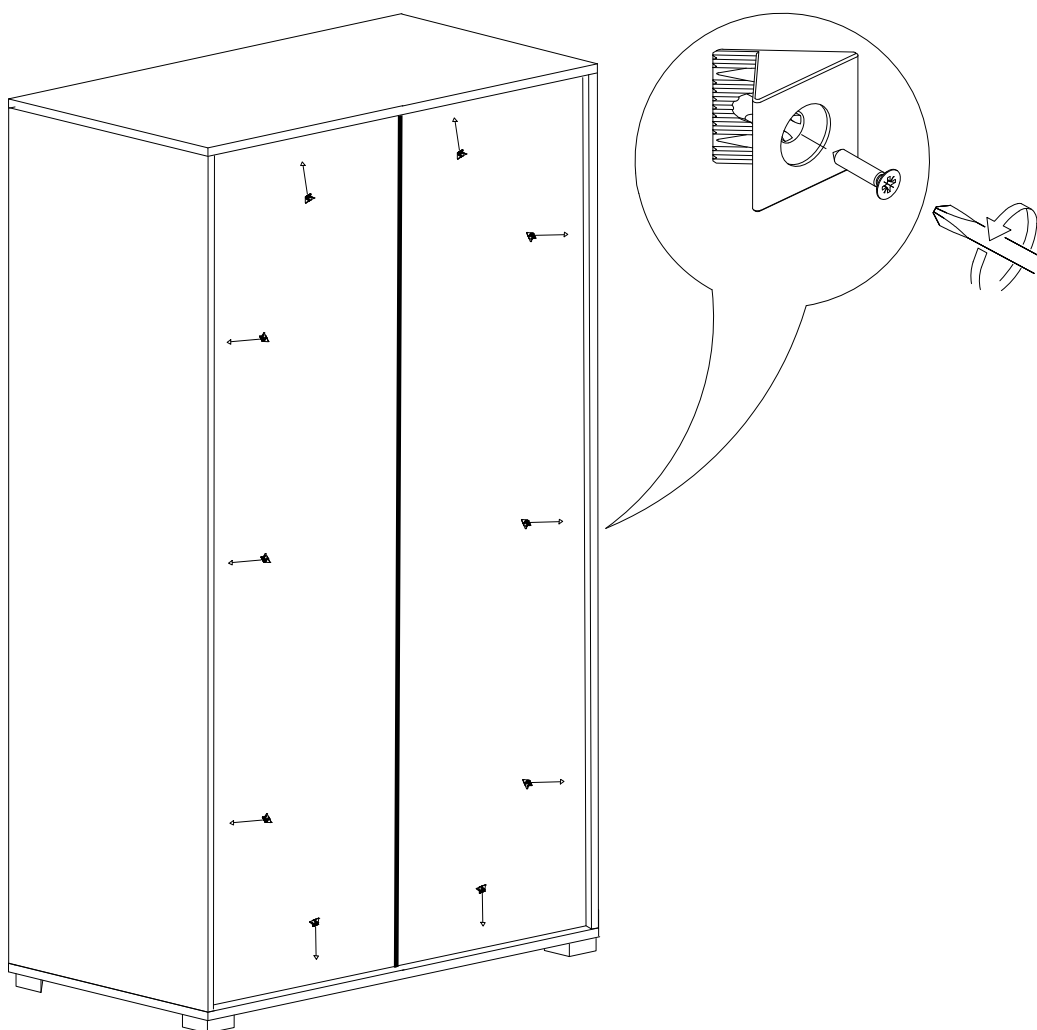

DEKOREX®

GVD 80 MODÜLÜ KULLANIM VE MONTAJ KILAVUZU

NOT 1- KAPAK MODELİ SATIN ALDIGINIZ ÜRÜN GRUBUNA GÖRE GÖRSELDEKİ KAPAKTAN FARKLI OLABILIR.

NOT 2- ÜRÜNDE BİR ADET RAF BULUNMAKTADIR, GÖRSEL DİĞER RAF SEÇENEKLERİNİ GÖRMENİZ İÇİNDİR.

PARCA LİSTESİ

SOL YAN TABLA	1 ADET
SAG YAN TABLA	1 ADET
ÜST TABLA	1 ADET
ALT TABLA	1 ADET
SABİT RAF	1 ADET
ARKALIK	2 ADET

- * Gövde montajının 2 kişi ile yapılması gerekmektedir.
- * Mobilya parçalarının zarar görmemesi için halı / kilim v.b. yumuşak malzeme üzerinde kurulması gerekmektedir.
- * Montaj anında takıldığınız herhangi bir noktada müşteri destek hattından yardım almanız gerekebilir.

SABIT RAFI DILEDIGINIZ SEKILDE MONTE EDEBILIRSINIZ.

9

* Duvar sabitleme aparatında dolaba takılacak kısma 18 mm sunta vidası, duvara takılacak dübele 60 mm. Vida kullanılacaktır.

10

Aski flanslarında 18 mm sunta vidası kullanılacaktır.