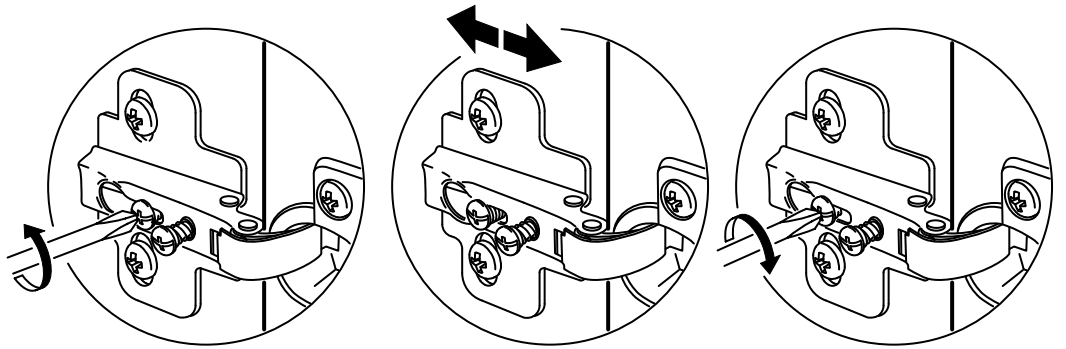

* Duvar sabitleme aparatında dolaba takılacak kısma 18 mm sunta vidası, duvara takılacak dübele 60 mm. Vida kullanılacaktır.

16

Menteselerde 18 mm sunta vidasi kullanılacaktır.

6x

17

- * Ürünün temizliđi için nemli bir bez kullanabilirsiniz.
- * Aşırı ıslak bez ile temizlik yapmayınız.
- * Ürünün su ve sıcak cisimler ile direk temas etmesine engel olunuz.
- * Ürünü sürükleyerek taşımayınız. En az iki kişi taşıyınız.
- * Vidaları çok sıkarak zorlamayınız.
- * Çakma işlemlerinde parçaları çok hafif darbe ile yuvalarına oturtunuz.
- * Eger birden fazla modülü birleştirmek söz konusu ise 30 mm sunta vidası kullanılmalıdır.