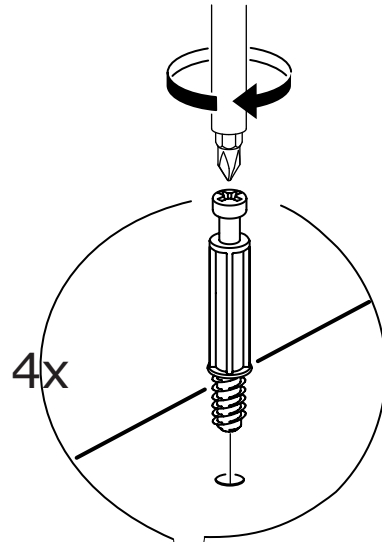

PARÇA LİSTESİ

1 SOL YAN TABLA	1 ADET
2 SAG YAN TABLA	1 ADET
3 ÜST TABLA	1 ADET
4 ALT TABLA	1 ADET
5 SABIT RAF	1 ADET
6 BAZA	2 ADET
7 ARKALIK	2 ADET

- * Gövde montajının 2 kişi ile yapılması gerekmektedir.
- * Mobilya parçalarının zarar görmemesi için halı / kilim v.b. yumuşak malzeme üzerinde kurulması gerekmektedir.
- * Montaj anında takıldığınız herhangi bir noktada müşteri destek hattından yardım almanız gerekebilir.

* KULPLAR KAPAK MODELİNE GÖRE DEĞİŞİKLİK GÖSTERDİĞİ İÇİN KAPAK KOLISİNDE YER ALMAKTADIR.

1

2

1 SOL YAN TABLA

2 SAG YAN TABLA

3

3 ÜST TABLA

4 ALT TABLA