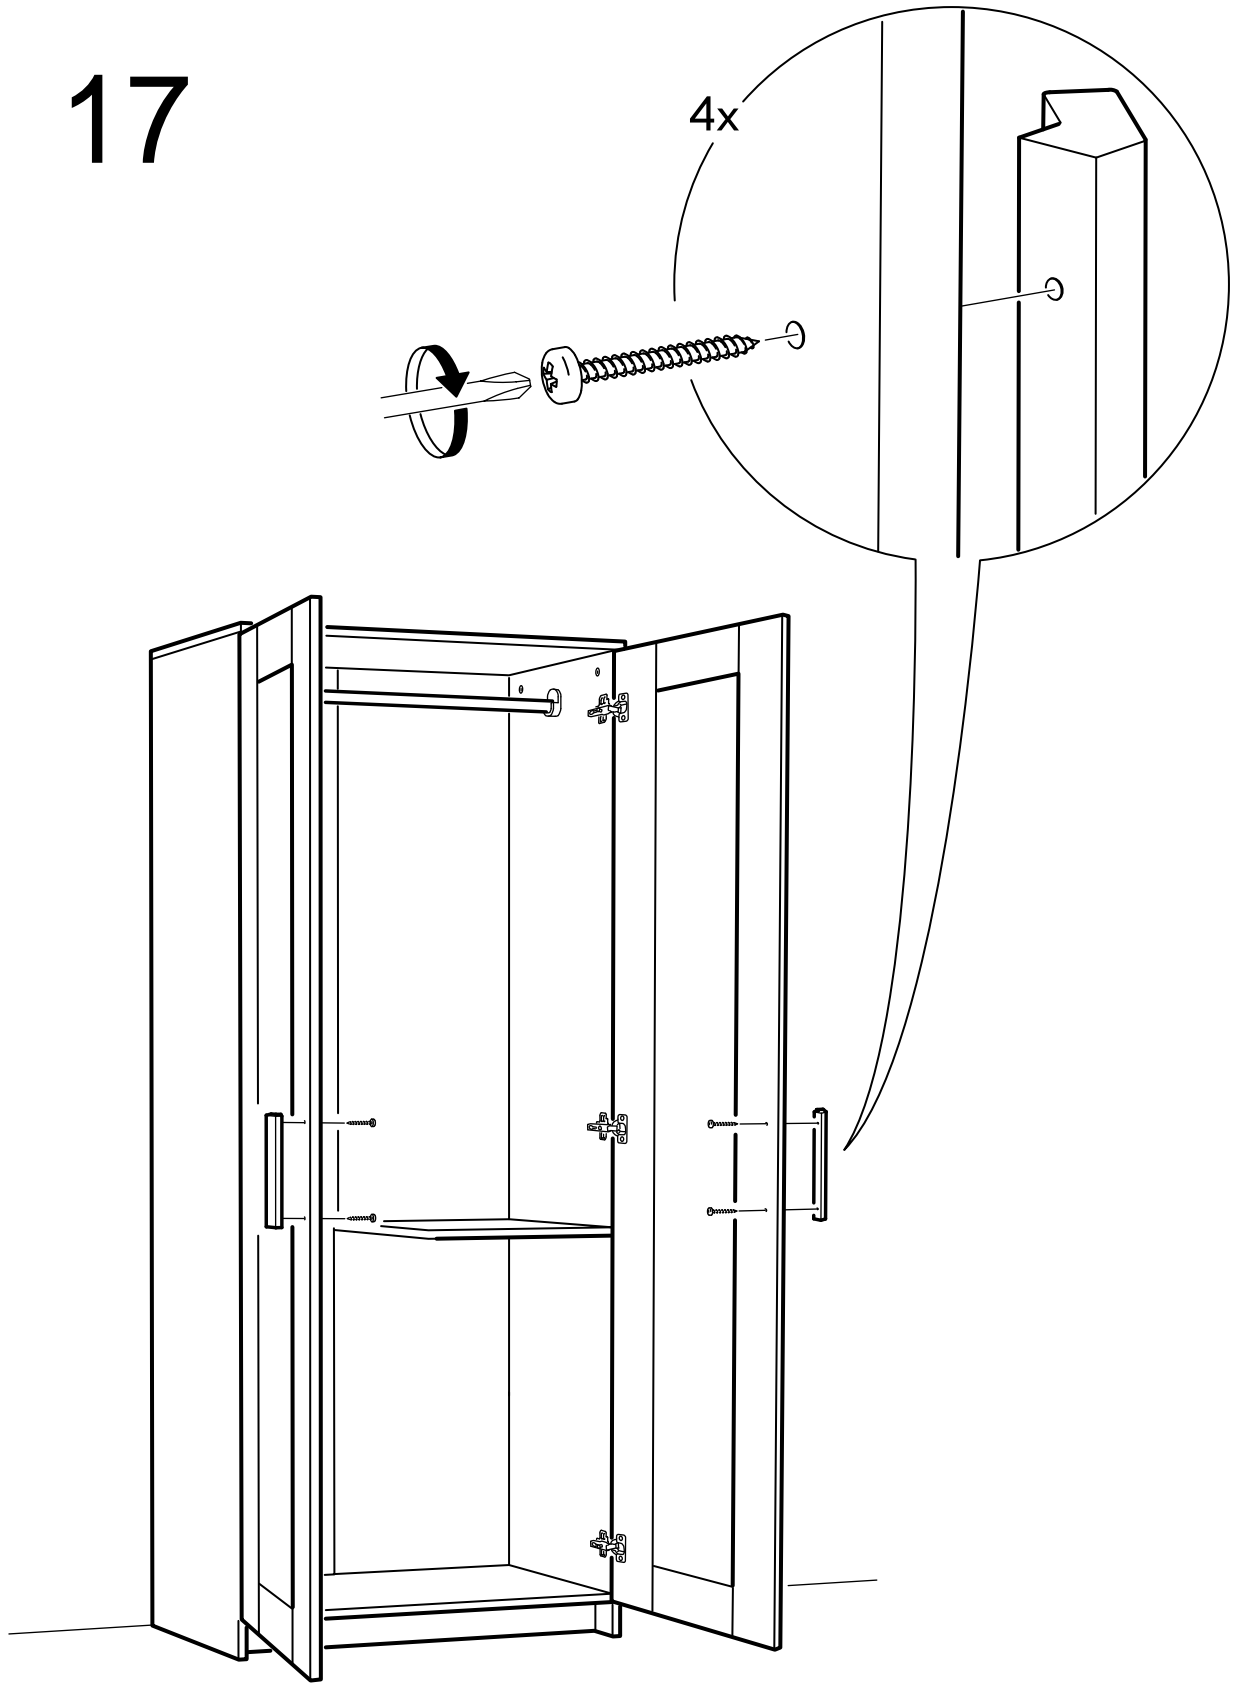

* Duvar sabitleme aparatında dolaba takılacak kısma 18 mm sunta vidası, duvara takılacak dübele 60 mm. Vida kullanılacaktır.

16

Menteselerde 18 mm sunta vidasi kullanılacaktır.

6x

17

- * Ürünün temizliđi için nemli bir bez kullanabilirsiniz.
- * Aşırı ıslak bez ile temizlik yapmayınız.
- * Ürünün su ve sıcak cisimler ile direk temas etmesine engel olunuz.
- * Ürünü sürükleyerek taşımayınız. En az iki kişi taşıyınız.
- * Vidaları çok sıkarak zorlamayınız.
- * Çakma işlemlerinde parçaları çok hafif darbe ile yuvalarına oturtunuz.
- * Eger birden fazla modülü birleştirmek söz konusu ise 30 mm sunta vidası kullanılmalıdır.