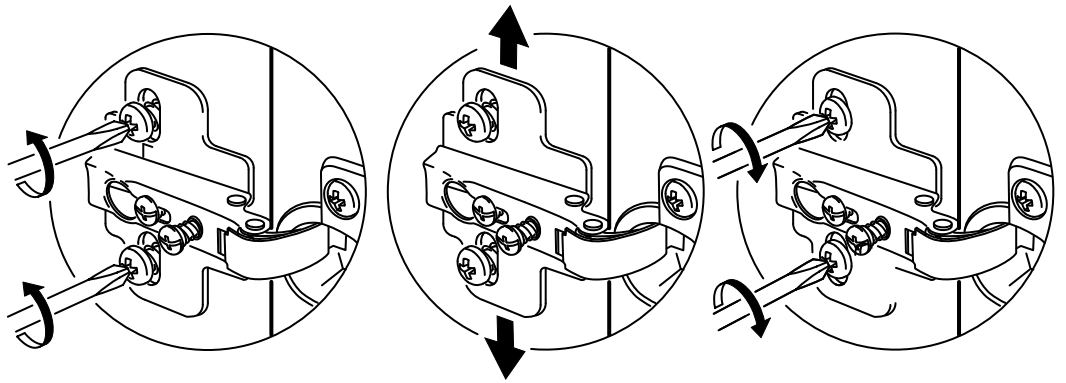

* Duvar sabitleme aparatında dolaba takılacak kısma 18 mm sunta vidası, duvara takılacak dübele 60 mm. Vida kullanılacaktır.

16

Menteselerde 18 mm sunta vidasi kullanılacaktır.

6x

17

- * Ürünün temizliđi için nemli bir bez kullanabilirsiniz.
- * Aşırı ıslak bez ile temizlik yapmayınız.
- * Ürünün su ve sıcak cisimler ile direk temas etmesine engel olunuz.
- * Ürünü sürükleyerek taşımayınız. En az iki kişi taşıyınız.
- * Vidaları çok sıkarak zorlamayınız.
- * Çakma işlemlerinde parçaları çok hafif darbe ile yuvalarına oturtunuz.
- * Eger birden fazla modülü birleştirmek söz konusu ise 30 mm sunta vidası kullanılmalıdır.