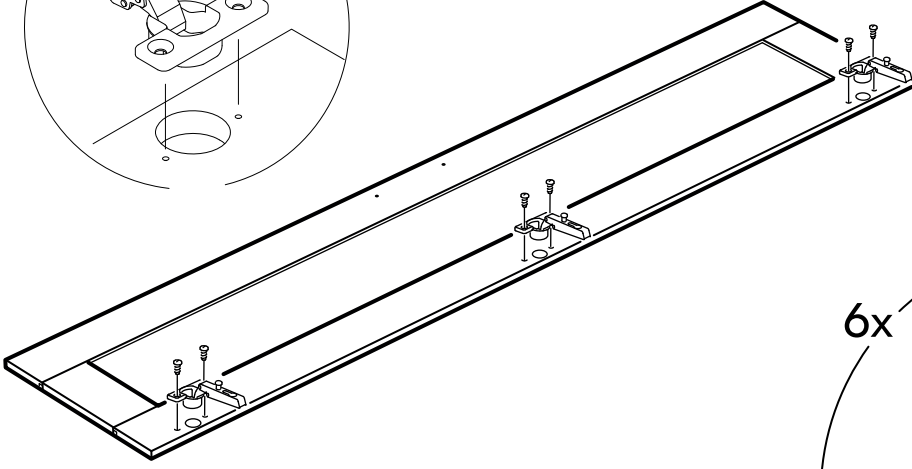

16

Menteselerde 18 mm sunta vidasi kullanılacaktır.

6x