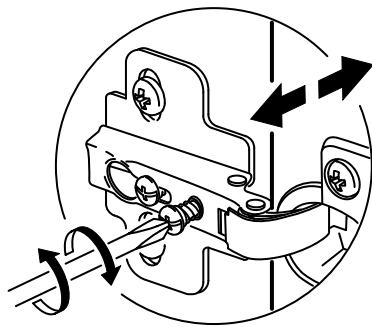

* Duvar sabitleme aparatında dolaba takılacak kısma 18 mm sunta vidası, duvara takılacak dübele 60 mm. Vida kullanılacaktır.

16

Menteselerde 18 mm sunta vidasi kullanılacaktır.

6x

17

- * Ürünün temizliđi için nemli bir bez kullanabilirsiniz.
- * Aşırı ıslak bez ile temizlik yapmayınız.
- * Ürünün su ve sıcak cisimler ile direk temas etmesine engel olunuz.
- * Ürünü sürükleyerek taşımayınız. En az iki kişi taşıyınız.
- * Vidaları çok sıkarak zorlamayınız.
- * Çakma işlemlerinde parçaları çok hafif darbe ile yuvalarına oturtunuz.
- * Eger birden fazla modülü birleştirmek söz konusu ise 30 mm sunta vidası kullanılmalıdır.