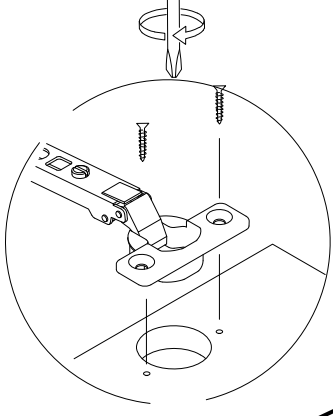

11

12

SABIT RAFI DILEDIGINIZ SEKILDE MONTE EDEBILIRSINIZ.

13

Arkalik sabitleme plastiginde 18 mm sunta vidasi kullanılacaktır.

14

Aski flanlarinda 18 mm sunta vidasi kullanılacaktır.

15

* Duvar sabitleme aparatında dolaba takılacak kısma 18 mm sunta vidası, duvara takılacak dübele 60 mm. Vida kullanılacaktır.

16

Menteselerde 18 mm sunta vidasi kullanılacaktır.

6x

17

- * Ürünün temizliđi için nemli bir bez kullanabilirsiniz.
- * Aşırı ıslak bez ile temizlik yapmayınız.
- * Ürünün su ve sıcak cisimler ile direk temas etmesine engel olunuz.
- * Ürünü sürükleyerek taşımayınız. En az iki kişi taşıyınız.
- * Vidaları çok sıkarak zorlamayınız.
- * Çakma işlemlerinde parçaları çok hafif darbe ile yuvalarına oturtunuz.
- * Eger birden fazla modülü birleştirmek söz konusu ise 30 mm sunta vidası kullanılmalıdır.