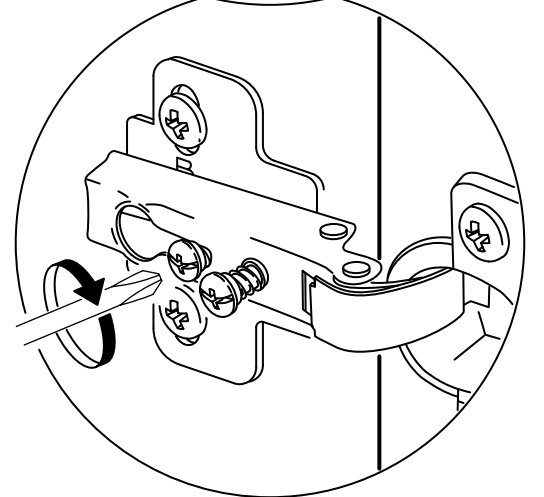

11

12

SABIT RAFI DILEDIGINIZ SEKILDE MONTE EDEBILIRSINIZ.

13

Arkalik sabitleme plastiginde 18 mm sunta vidasi kullanılacaktır.

14

Aski flanlarinda 18 mm sunta vidasi kullanılacaktır.

15

* Duvar sabitleme aparatında dolaba takılacak kısma 18 mm sunta vidası, duvara takılacak dübele 60 mm. Vida kullanılacaktır.

16

Menteselerde 18 mm sunta vidasi kullanılacaktır.

6x

17

- * Ürünün temizliđi için nemli bir bez kullanabilirsiniz.
- * Aşırı ıslak bez ile temizlik yapmayınız.
- * Ürünün su ve sıcak cisimler ile direk temas etmesine engel olunuz.
- * Ürünü sürükleyerek taşımayınız. En az iki kişi taşıyınız.
- * Vidaları çok sıkarak zorlamayınız.
- * Çakma işlemlerinde parçaları çok hafif darbe ile yuvalarına oturtunuz.
- * Eger birden fazla modülü birleştirmek söz konusu ise 30 mm sunta vidası kullanılmalıdır.