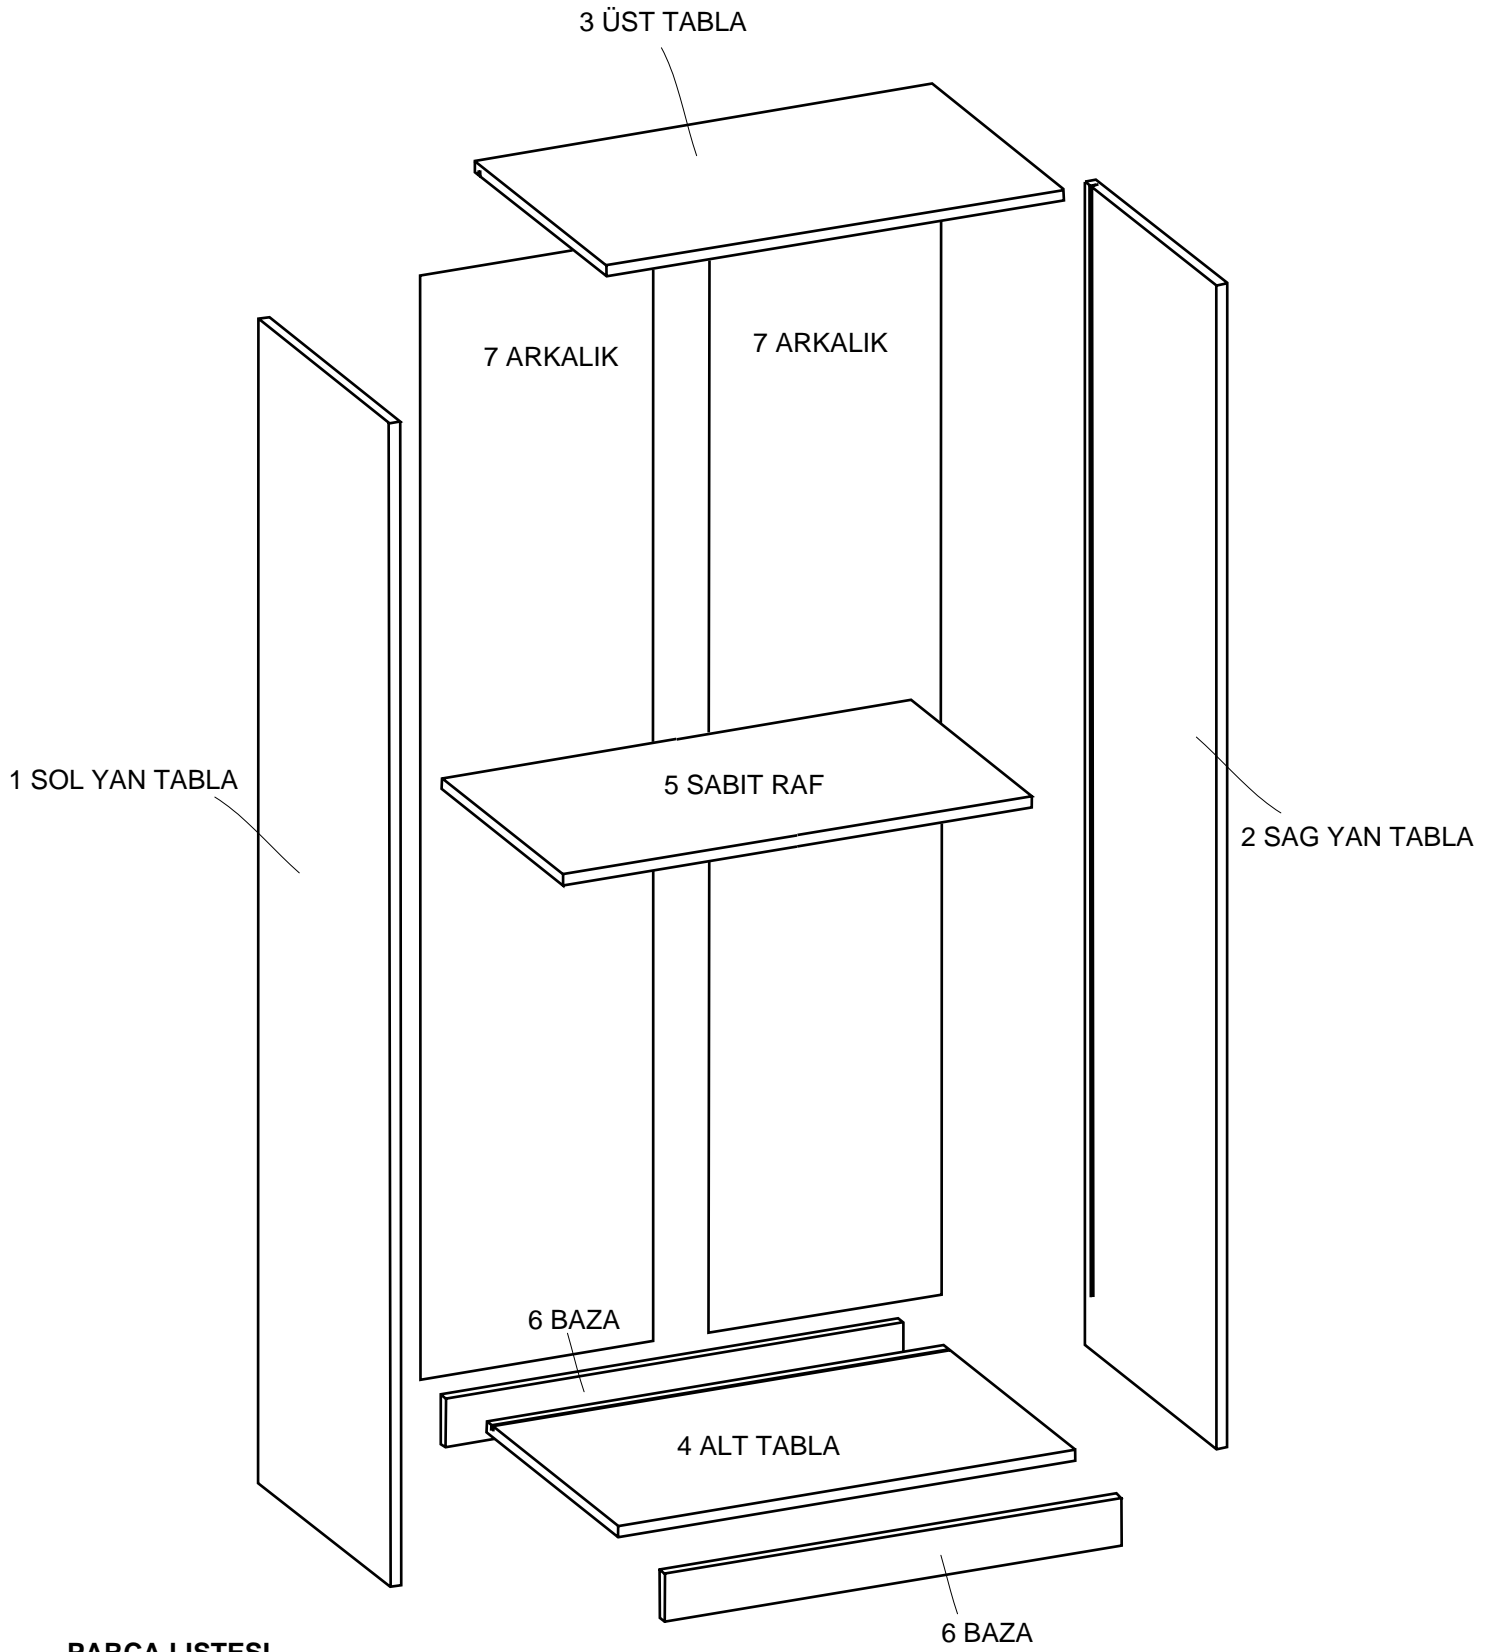

DEKOREX®

GVD 80 MODÜLÜ KULLANIM VE MONTAJ KILAVUZU

NOT 1- KAPAK MODELİ SATIN ALDIGINIZ ÜRÜN GRUBUNA GÖRE GÖRSELDEKİ KAPAKTAN FARKLI OLABILIR.

NOT 2- ÜRÜNDE BİR ADET RAF BULUNMAKTADIR, GÖRSEL DİĞER RAF SEÇENEKLERİNİ GÖRMENİZ İÇİNDİR.

PARÇA LİSTESİ

1 SOL YAN TABLA	1 ADET
2 SAG YAN TABLA	1 ADET
3 ÜST TABLA	1 ADET
4 ALT TABLA	1 ADET
5 SABIT RAF	1 ADET
6 BAZA	2 ADET
7 ARKALIK	2 ADET

- * Gövde montajının 2 kişi ile yapılması gerekmektedir.
- * Mobilya parçalarının zarar görmemesi için halı / kilim v.b. yumuşak malzeme üzerinde kurulması gerekmektedir.
- * Montaj anında takıldığınız herhangi bir noktada müşteri destek hattından yardım almanız gerekebilir.

* KULPLAR KAPAK MODELİNE GÖRE DEĞİŞİKLİK GÖSTERDİĞİ İÇİN KAPAK KOLISİNDE YER ALMAKTADIR.

1

2

1 SOL YAN TABLA

2 SAG YAN TABLA

3

3 ÜST TABLA

4 ALT TABLA