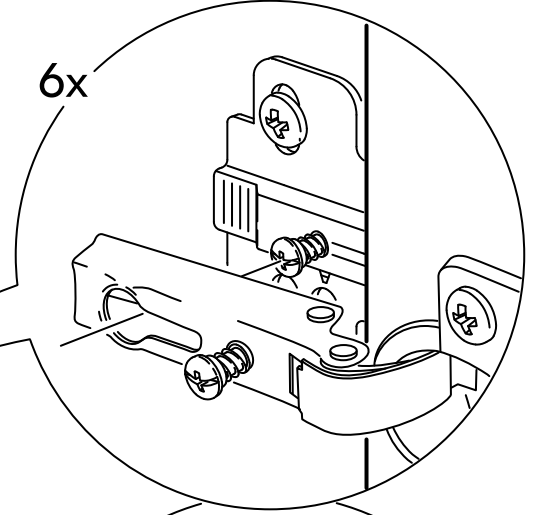

Menteselerde 18 mm sunta vidasi kullanılacaktır.

6x