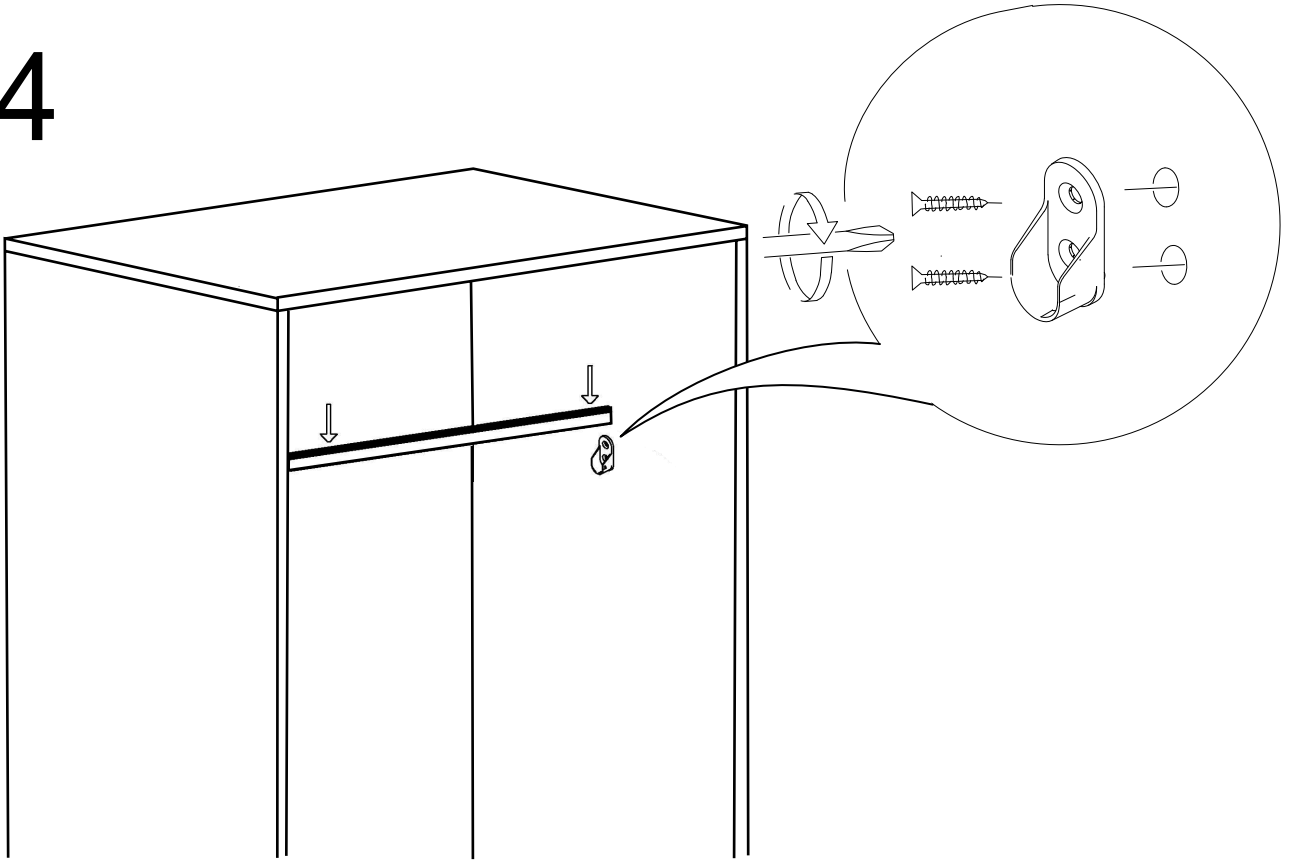

Aski flanlarinda 18 mm sunta vidasi kullanılacaktır.