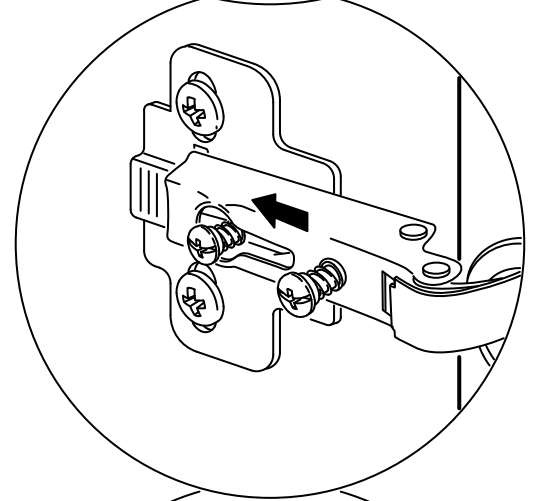

11

12

SABIT RAFI DILEDIGINIZ SEKILDE MONTE EDEBILIRSINIZ.

13

Arkalik sabitleme plastiginde 18 mm sunta vidasi kullanılacaktır.

14

Aski flanlarinda 18 mm sunta vidasi kullanılacaktır.

15

* Duvar sabitleme aparatında dolaba takılacak kısma 18 mm sunta vidası, duvara takılacak dübele 60 mm. Vida kullanılacaktır.

16

Menteselerde 18 mm sunta vidasi kullanılacaktır.

6x

17

- * Ürünün temizliđi için nemli bir bez kullanabilirsiniz.
- * Aşırı ıslak bez ile temizlik yapmayınız.
- * Ürünün su ve sıcak cisimler ile direk temas etmesine engel olunuz.
- * Ürünü sürükleyerek taşımayınız. En az iki kişi taşıyınız.
- * Vidaları çok sıkarak zorlamayınız.
- * Çakma işlemlerinde parçaları çok hafif darbe ile yuvalarına oturtunuz.
- * Eger birden fazla modülü birleştirmek söz konusu ise 30 mm sunta vidası kullanılmalıdır.