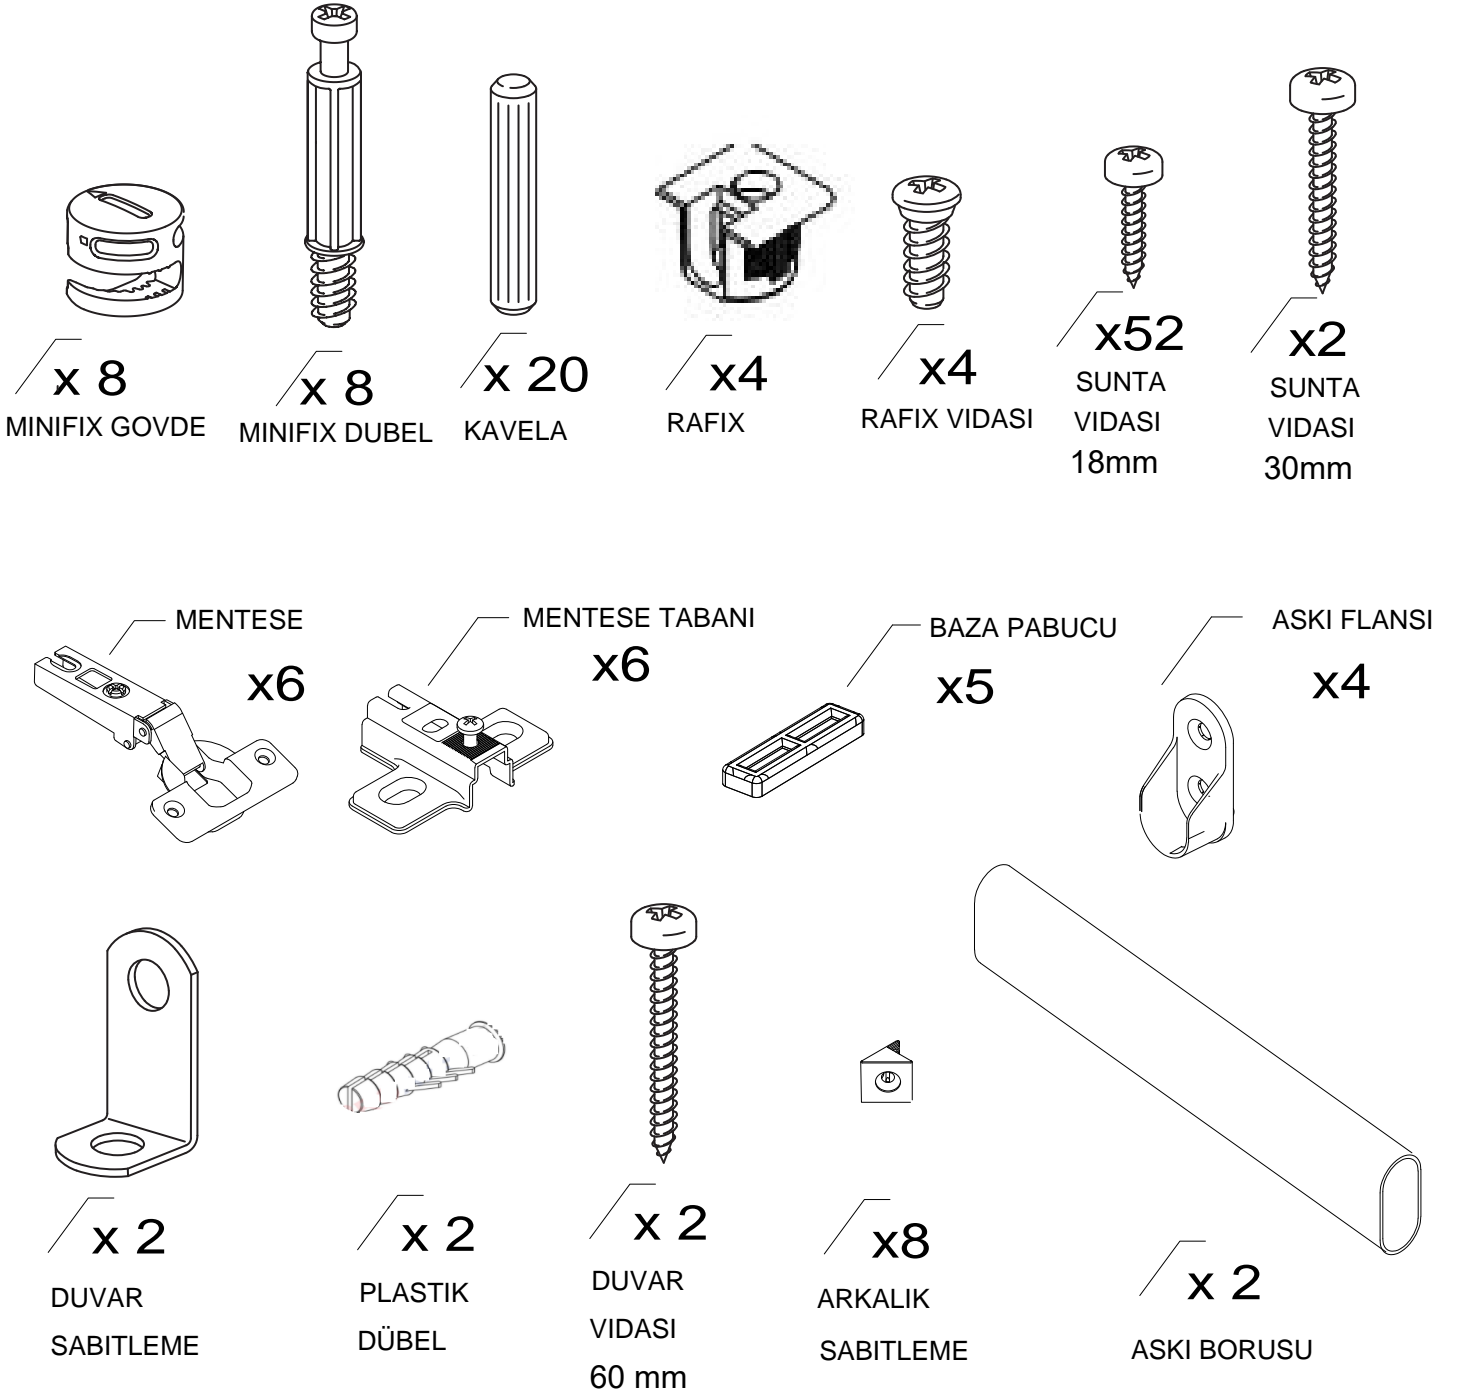

- Gövde montajının 2 kişi ile yapılması gerekmektedir.
- Mobilya parçalarının zarar görmemesi için halı / kilim v.b. yumuşak malzeme üzerinde kurulması gerekmektedir.
- Montaj anında takıldığınız herhangi bir noktada müşteri destek hattından yardım almanız gerekebilir.

* KULPLAR KAPAK MODELİNE GÖRE DEĞİŞİKLİK GÖSTERDİĞİ İÇİN KAPAK KOLISİNDE YER ALMAKTADIR.