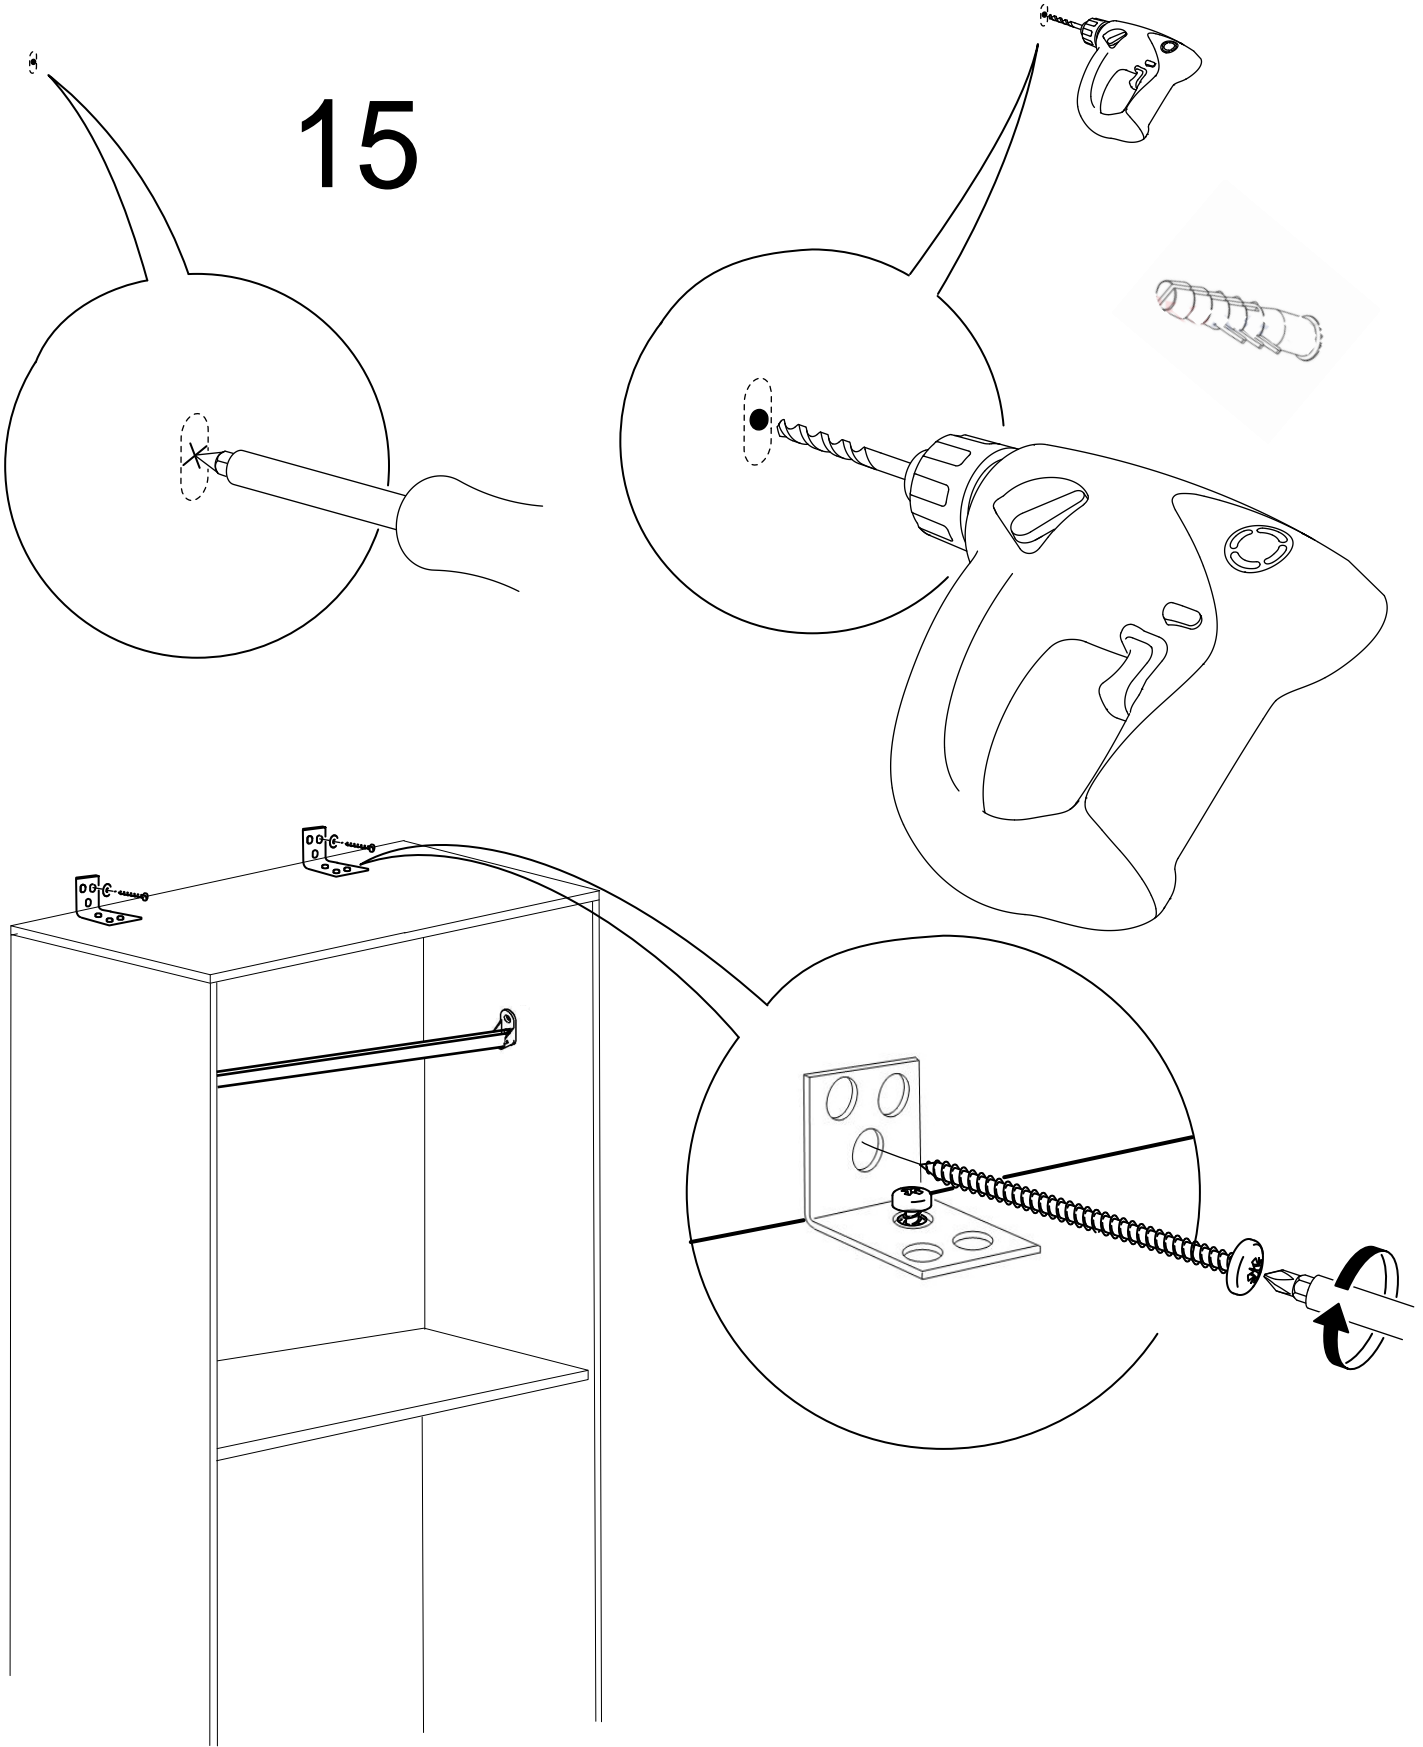

* Duvar sabitleme aparatında dolaba takılacak kısma 18 mm sunta vidası, duvara takılacak dübele 60 mm. Vida kullanılacaktır.

16

Menteselerde 18 mm sunta vidasi kullanılacaktır.

6x

17

- * Ürünün temizliđi için nemli bir bez kullanabilirsiniz.
- * Aşırı ıslak bez ile temizlik yapmayınız.
- * Ürünün su ve sıcak cisimler ile direk temas etmesine engel olunuz.
- * Ürünü sürükleyerek taşımayınız. En az iki kişi taşıyınız.
- * Vidaları çok sıkarak zorlamayınız.
- * Çakma işlemlerinde parçaları çok hafif darbe ile yuvalarına oturtunuz.
- * Eger birden fazla modülü birleştirmek söz konusu ise 30 mm sunta vidası kullanılmalıdır.