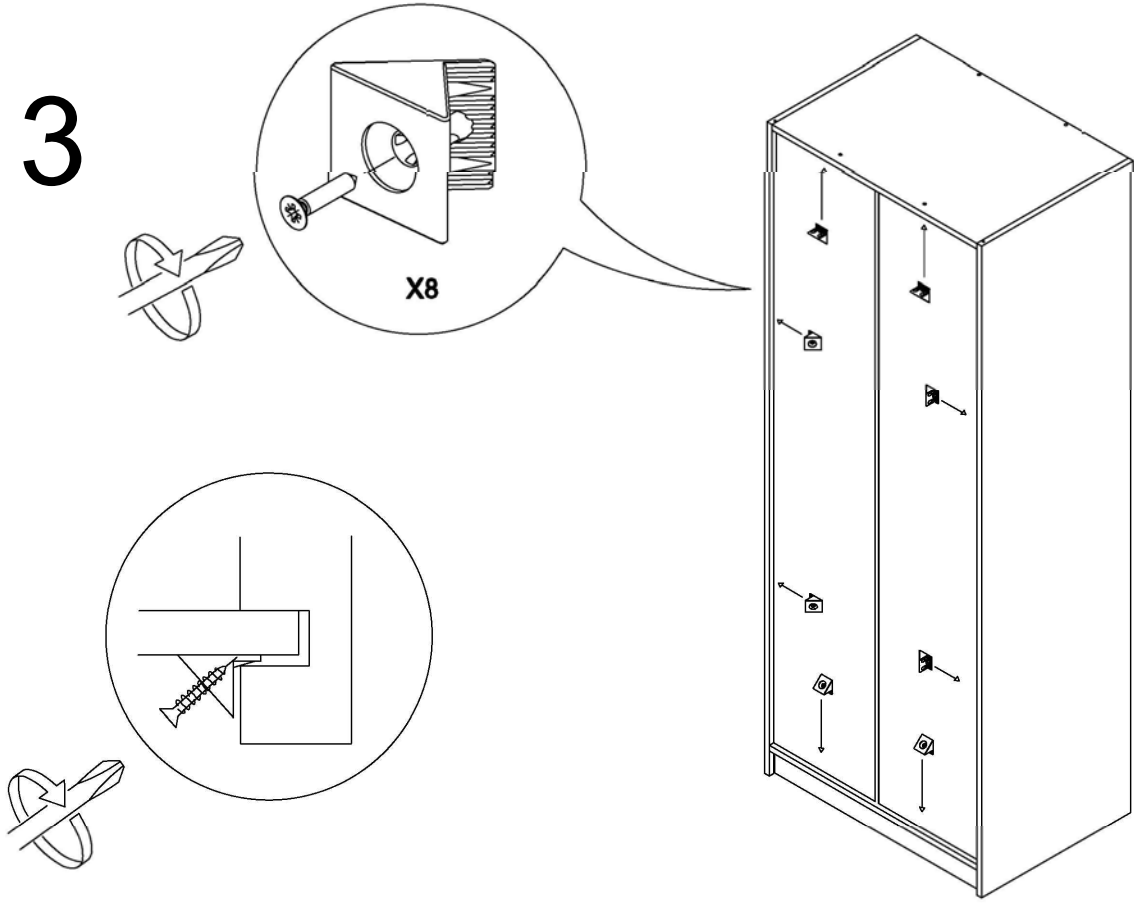

13

Arkalik sabitleme plastiginde 18 mm sunta vidasi kullanılacaktır.

14