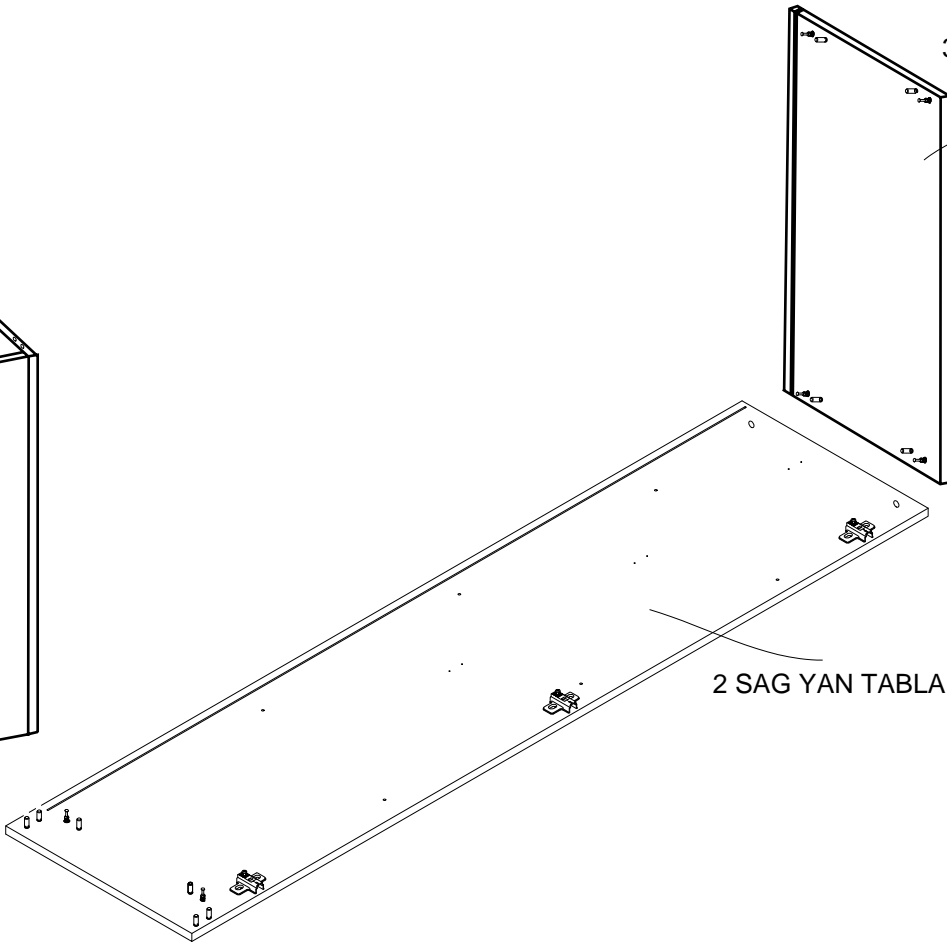

PARÇA LİSTESİ

1 SOL YAN TABLA	1 ADET
2 SAG YAN TABLA	1 ADET
3 ÜST TABLA	1 ADET
4 ALT TABLA	1 ADET
5 SABIT RAF	1 ADET
6 BAZA	2 ADET
7 ARKALIK	2 ADET

- * Gövde montajının 2 kişi ile yapılması gerekmektedir.
- * Mobilya parçalarının zarar görmemesi için halı / kilim v.b. yumuşak malzeme üzerinde kurulması gerekmektedir.
- * Montaj anında takıldığınız herhangi bir noktada müşteri destek hattından yardım almanız gerekebilir.

* KULPLAR KAPAK MODELİNE GÖRE DEĞİŞİKLİK GÖSTERDİĞİ İÇİN KAPAK KOLISİNDE YER ALMAKTADIR.

1

2

1 SOL YAN TABLA

2 SAG YAN TABLA

3

3 ÜST TABLA

4 ALT TABLA