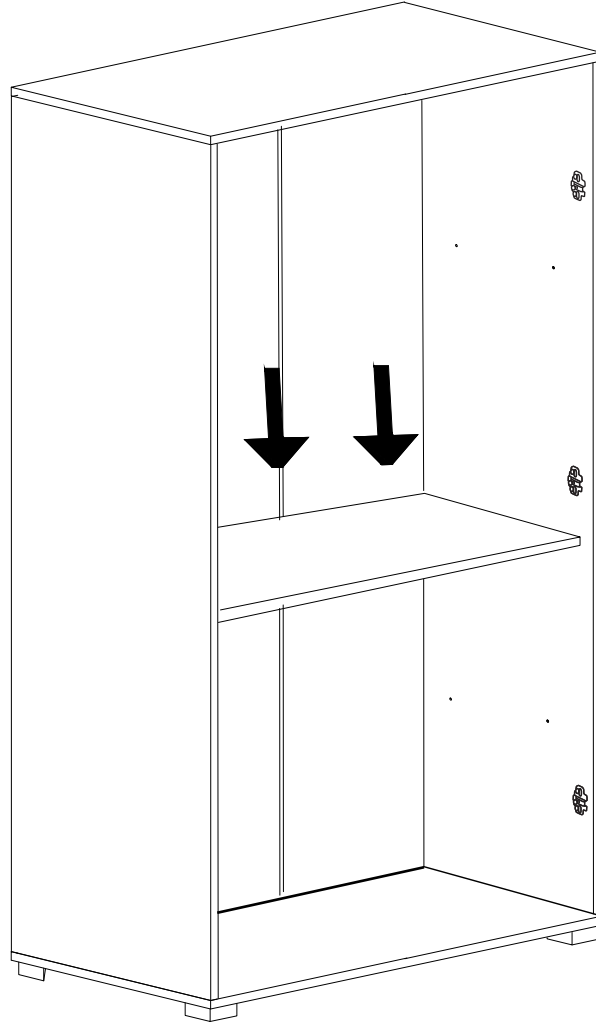

DEKOREX®

GVD 80 MODÜLÜ KULLANIM VE MONTAJ KILAVUZU

NOT 1- KAPAK MODELİ SATIN ALDIGINIZ ÜRÜN GRUBUNA GÖRE GÖRSELDEKİ KAPAKTAN FARKLI OLABILIR.

NOT 2- ÜRÜNDE BİR ADET RAF BULUNMAKTADIR, GÖRSEL DİĞER RAF SECENEKLERİNİ GÖRMENİZ İÇİNDİR.

PARCA LİSTESİ

SOL YAN TABLA	1 ADET
SAG YAN TABLA	1 ADET
ÜST TABLA	1 ADET
ALT TABLA	1 ADET
SABİT RAF	1 ADET
ARKALIK	2 ADET

- * Gövde montajının 2 kişi ile yapılması gerekmektedir.
- * Mobilya parçalarının zarar görmemesi için halı / kilim v.b. yumuşak malzeme üzerinde kurulması gerekmektedir.
- * Montaj anında takıldığınız herhangi bir noktada müşteri destek hattından yardım almanız gerekebilir.

* KULPLAR KAPAK MODELİNE GÖRE DEĞİŞİKLİK GÖSTERDİĞİ İÇİN KAPAK KOLISİNDE YER ALMAKTADIR.

1

2

Ayıklarda 25 mm olan sunta vidası kullanılacaktır.

5

6

7

SABIT RAFI DILEDIGINIZ SEKILDE MONTE EDEBILIRSINIZ.

9

* Duvar sabitleme aparatında dolaba takılacak kısma 18 mm sunta vidasi, duvara takılacak dübele 60 mm. Vida kullanılacaktır.

10

Aski flanşlarında 18 mm sunta vidası kullanılacaktır.

11

Menteselerde 18 mm sunta vidası kullanılacaktır.