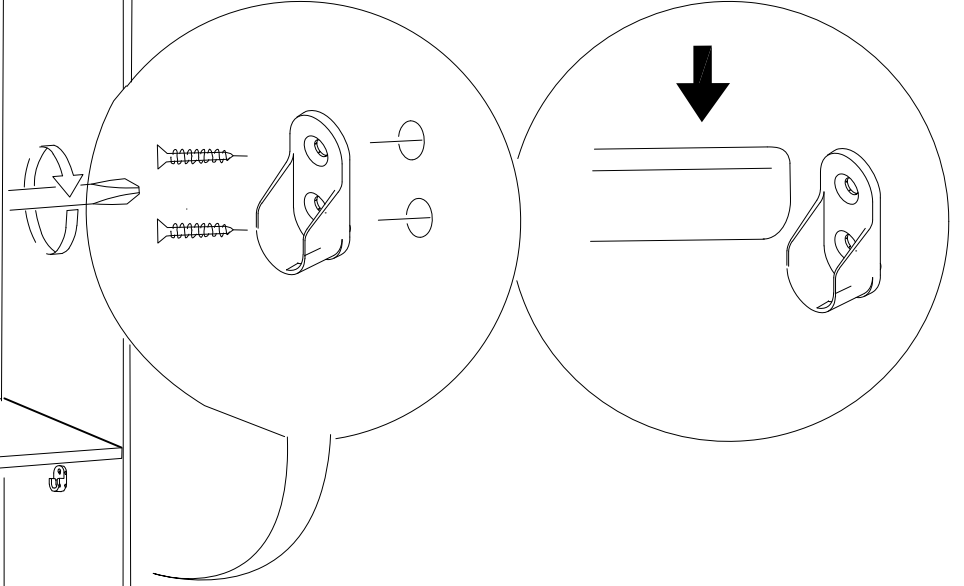

10

Aski flanşlarında 18 mm sunta vidası kullanılacaktır.

11

Menteselerde 18 mm sunta vidası kullanılacaktır.