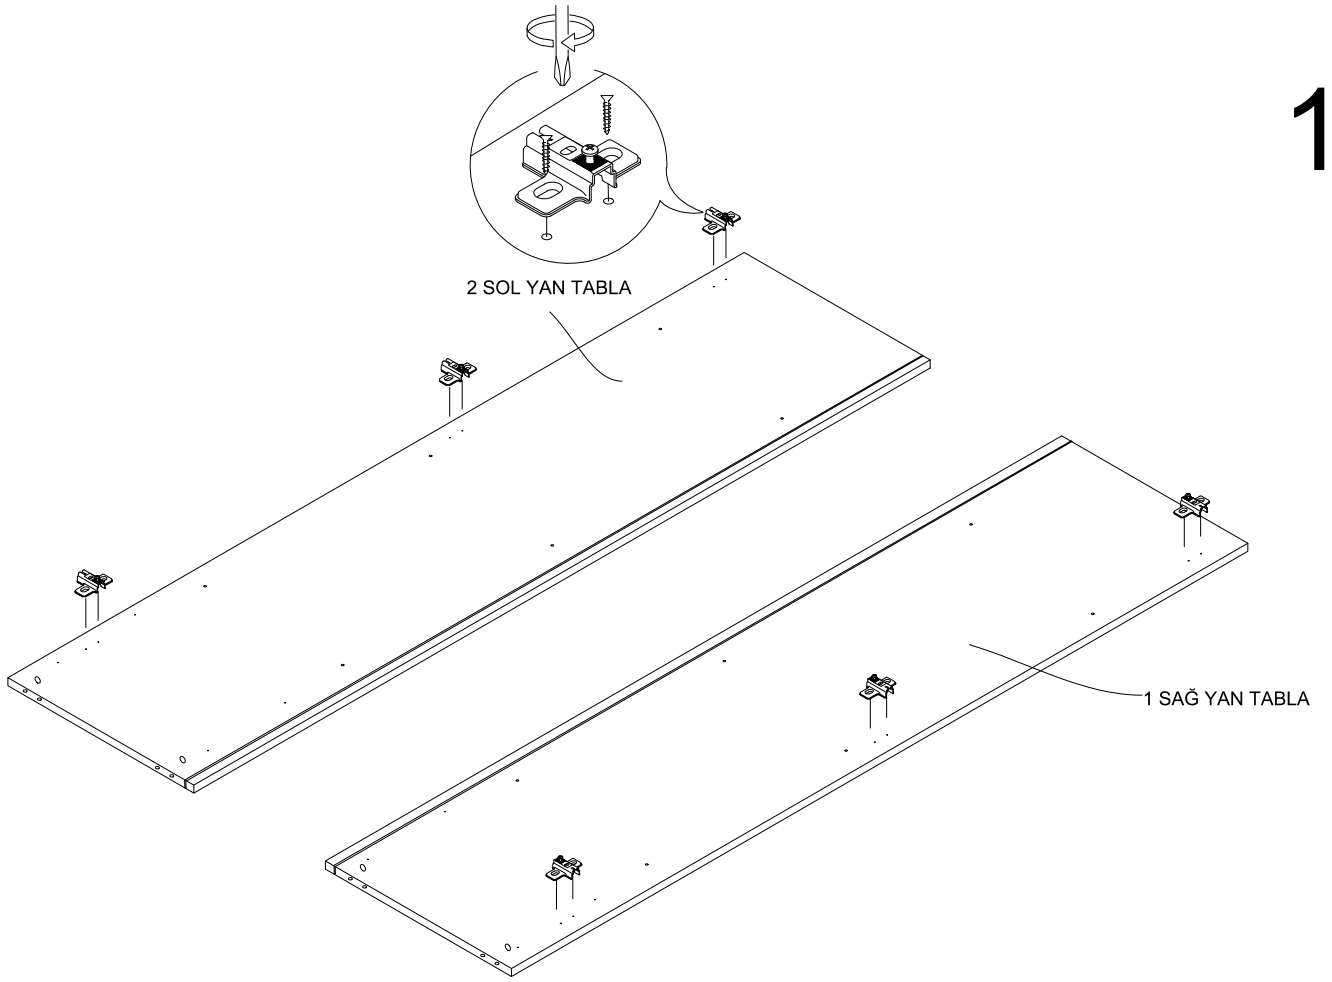

DEKOREX®

GVD 80 MODÜLÜ KULLANIM VE MONTAJ KILAVUZU

NOT 1- KAPAK MODELİ SATIN ALDIGINIZ ÜRÜN GRUBUNA GÖRE GÖRSELDEKİ KAPAKTAN FARKLI OLABILIR.

NOT 2- ÜRÜNDE BİR ADET RAF BULUNMAKTADIR, GÖRSEL DİĞER RAF SECENEKLERİNİ GÖRMENİZ İÇİNDİR.

PARCA LİSTESİ

SOL YAN TABLA	1 ADET
SAG YAN TABLA	1 ADET
ÜST TABLA	1 ADET
ALT TABLA	1 ADET
SABİT RAF	1 ADET
ARKALIK	2 ADET

- * Gövde montajının 2 kişi ile yapılması gerekmektedir.
- * Mobilya parçalarının zarar görmemesi için halı / kilim v.b. yumuşak malzeme üzerinde kurulması gerekmektedir.
- * Montaj anında takıldığınız herhangi bir noktada müşteri destek hattından yardım almanız gerekebilir.

* KULPLAR KAPAK MODELİNE GÖRE DEĞİŞİKLİK GÖSTERDİĞİ İÇİN KAPAK KOLISİNDE YER ALMAKTADIR.

1

2

Ayıklarda 25 mm olan sunta vidası kullanılacaktır.

5

6

7

SABIT RAFI DILEDIGINIZ SEKILDE MONTE EDEBILIRSINIZ.