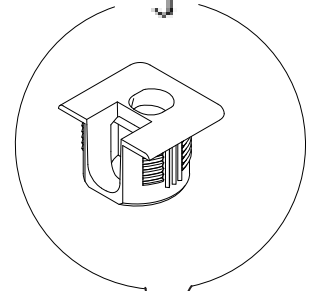

PARCA LİSTESİ

SOL YAN TABLA	1 ADET
SAG YAN TABLA	1 ADET
ÜST TABLA	1 ADET
ALT TABLA	1 ADET
SABİT RAF	1 ADET
ARKALIK	2 ADET

- * Gövde montajının 2 kişi ile yapılması gerekmektedir.
- * Mobilya parçalarının zarar görmemesi için halı / kilim v.b. yumuşak malzeme üzerinde kurulması gerekmektedir.
- * Montaj anında takıldığınız herhangi bir noktada müşteri destek hattından yardım almanız gerekebilir.

* KULPLAR KAPAK MODELİNE GÖRE DEĞİŞİKLİK GÖSTERDİĞİ İÇİN KAPAK KOLISİNDE YER ALMAKTADIR.

1

2

Ayıklarda 25 mm olan sunta vidası kullanılacaktır.

5

6

7

SABIT RAFI DILEDIGINIZ SEKILDE MONTE EDEBILIRSINIZ.

9

* Duvar sabitleme aparatında dolaba takılacak kısma 18 mm sunta vidasi, duvara takılacak dübele 60 mm. Vida kullanılacaktır.

10

Aski flanşlarında 18 mm sunta vidası kullanılacaktır.

11

Menteselerde 18 mm sunta vidası kullanılacaktır.