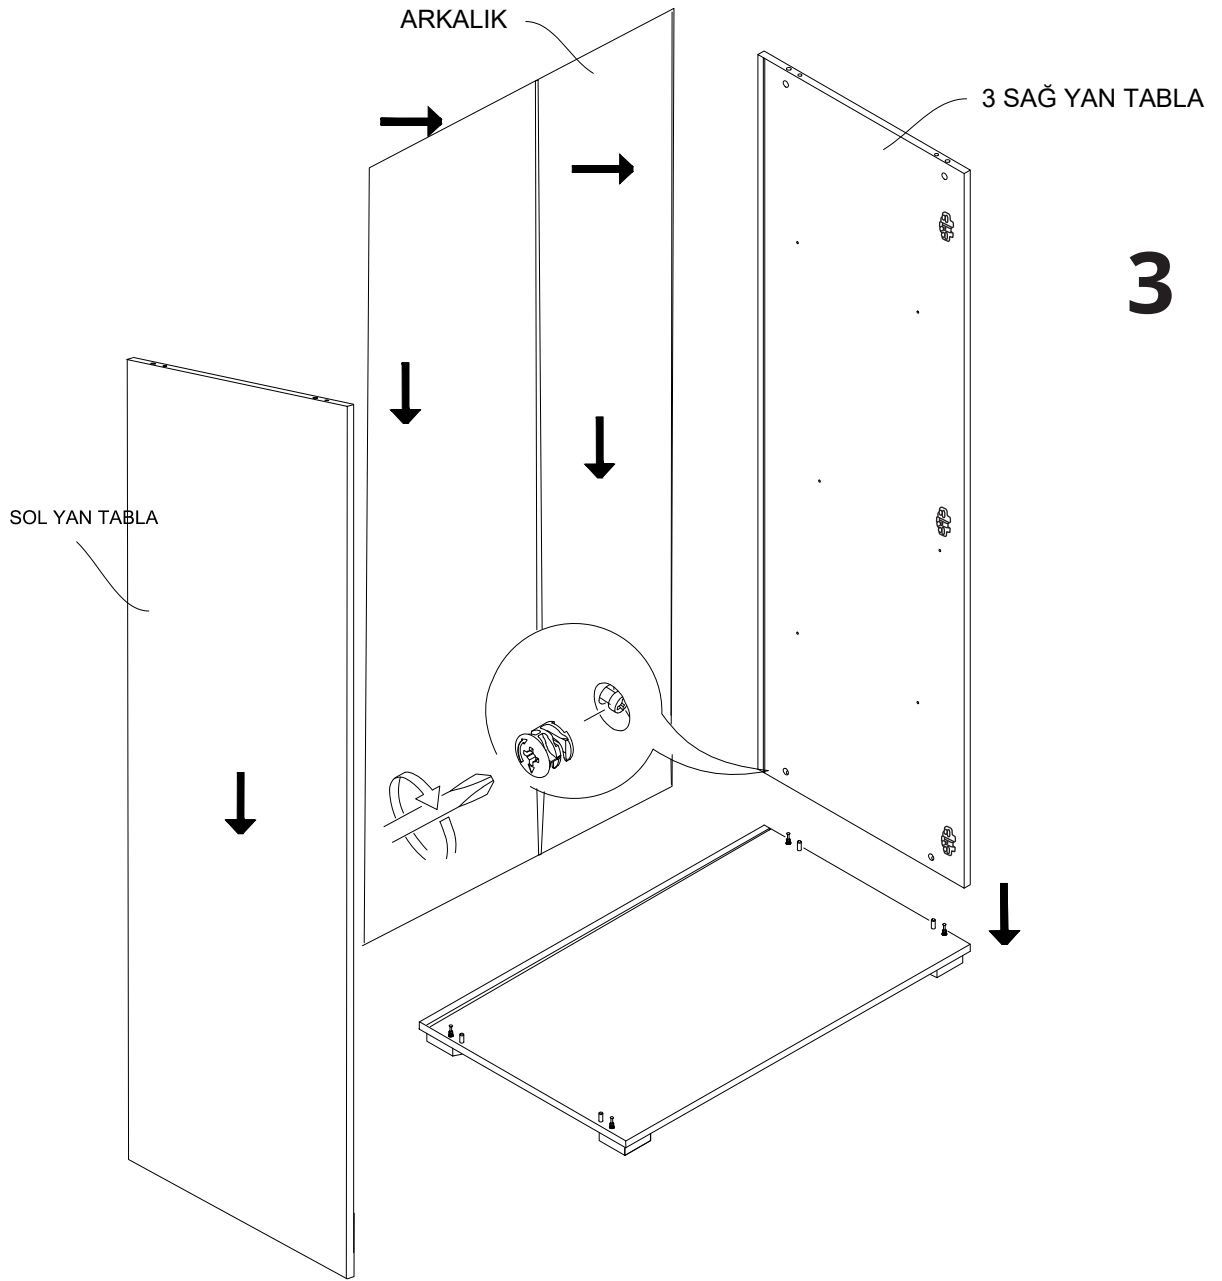

PARCA LİSTESİ

SOL YAN TABLA	1 ADET
SAG YAN TABLA	1 ADET
ÜST TABLA	1 ADET
ALT TABLA	1 ADET
SABİT RAF	1 ADET
ARKALIK	2 ADET

- * Gövde montajının 2 kişi ile yapılması gerekmektedir.
- * Mobilya parçalarının zarar görmemesi için halı / kilim v.b. yumuşak malzeme üzerinde kurulması gerekmektedir.
- * Montaj anında takıldığınız herhangi bir noktada müşteri destek hattından yardım almanız gerekebilir.

* KULPLAR KAPAK MODELİNE GÖRE DEĞİŞİKLİK GÖSTERDİĞİ İÇİN KAPAK KOLISİNDE YER ALMAKTADIR.

1

2

Ayıklarda 25 mm olan sunta vidası kullanılacaktır.

5

6

7

SABIT RAFI DILEDIGINIZ SEKILDE MONTE EDEBILIRSINIZ.

9

* Duvar sabitleme aparatında dolaba takılacak kısma 18 mm sunta vidasi, duvara takılacak dübele 60 mm. Vida kullanılacaktır.

10

Aski flanşlarında 18 mm sunta vidası kullanılacaktır.

11

Menteselerde 18 mm sunta vidası kullanılacaktır.