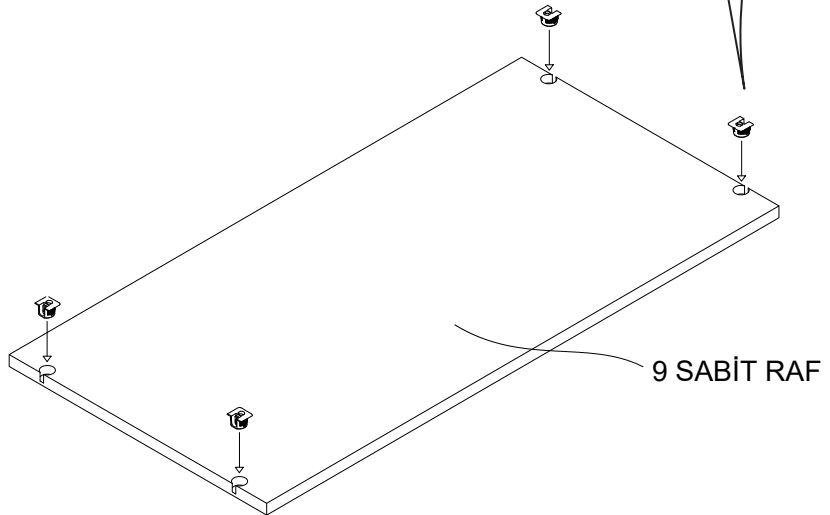

PARCA LİSTESİ

SOL YAN TABLA	1 ADET
SAG YAN TABLA	1 ADET
ÜST TABLA	1 ADET
ALT TABLA	1 ADET
SABİT RAF	1 ADET
ARKALIK	2 ADET

- * Gövde montajının 2 kişi ile yapılması gerekmektedir.
- * Mobilya parçalarının zarar görmemesi için halı / kilim v.b. yumuşak malzeme üzerinde kurulması gerekmektedir.
- * Montaj anında takıldığınız herhangi bir noktada müşteri destek hattından yardım almanız gerekebilir.

* KULPLAR KAPAK MODELİNE GÖRE DEĞİŞİKLİK GÖSTERDİĞİ İÇİN KAPAK KOLISİNDE YER ALMAKTADIR.

1

2

Ayıklarda 25 mm olan sunta vidası kullanılacaktır.

5

6

7

SABIT RAFI DILEDIGINIZ SEKILDE MONTE EDEBILIRSINIZ.

9

* Duvar sabitleme aparatında dolaba takılacak kısma 18 mm sunta vidasi, duvara takılacak dübele 60 mm. Vida kullanılacaktır.

10

Aski flanşlarında 18 mm sunta vidası kullanılacaktır.

11

Menteselerde 18 mm sunta vidası kullanılacaktır.