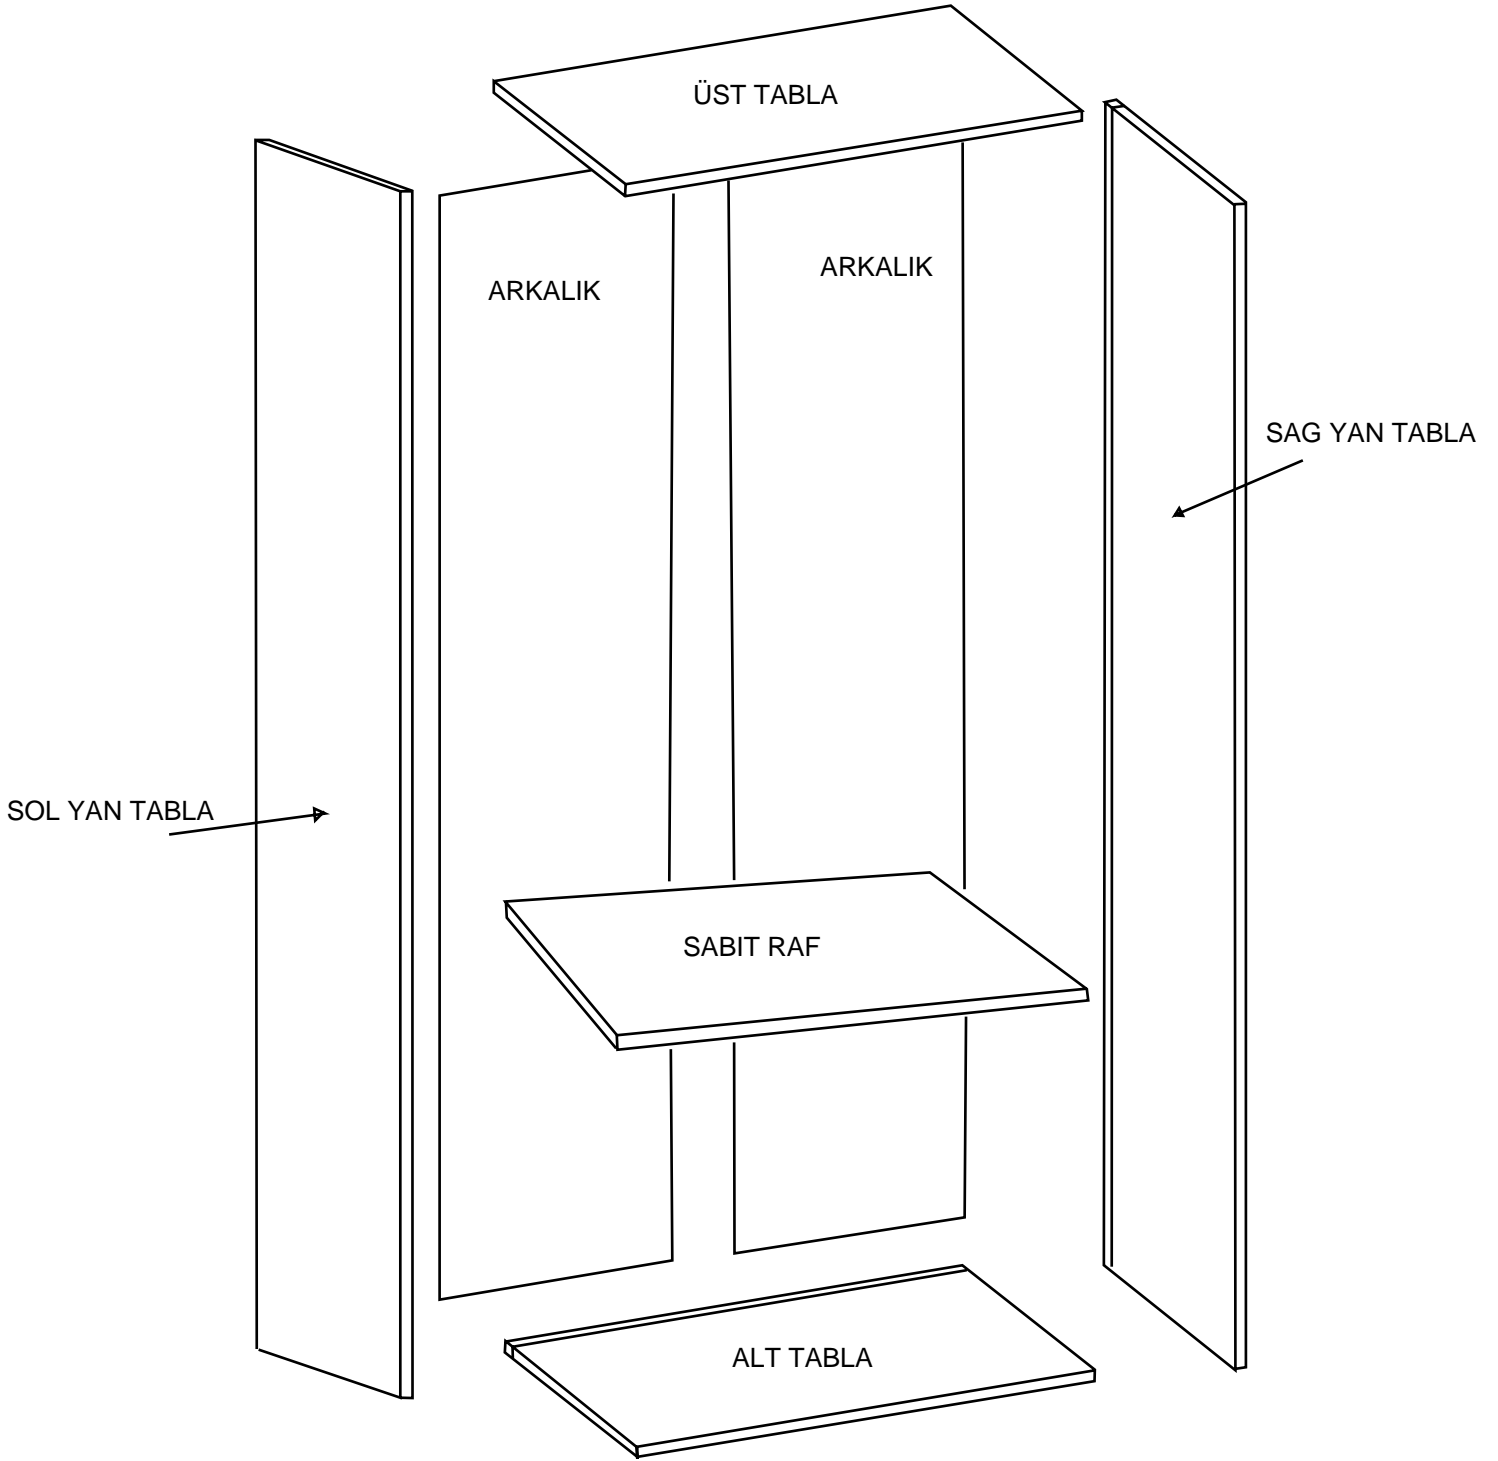

DEKOREX®

GVD 80 MODÜLÜ KULLANIM VE MONTAJ KILAVUZU

NOT 1- KAPAK MODELİ SATIN ALDIGINIZ ÜRÜN GRUBUNA GÖRE GÖRSELDEKİ KAPAKTAN FARKLI OLABILIR.

NOT 2- ÜRÜNDE BİR ADET RAF BULUNMAKTADIR, GÖRSEL DİĞER RAF SECENEKLERİNİ GÖRMENİZ İÇİNDİR.

PARCA LİSTESİ

SOL YAN TABLA	1 ADET
SAG YAN TABLA	1 ADET
ÜST TABLA	1 ADET
ALT TABLA	1 ADET
SABİT RAF	1 ADET
ARKALIK	2 ADET

- * Gövde montajının 2 kişi ile yapılması gerekmektedir.
- * Mobilya parçalarının zarar görmemesi için halı / kilim v.b. yumuşak malzeme üzerinde kurulması gerekmektedir.
- * Montaj anında takıldığınız herhangi bir noktada müşteri destek hattından yardım almanız gerekebilir.

* KULPLAR KAPAK MODELİNE GÖRE DEĞİŞİKLİK GÖSTERDİĞİ İÇİN KAPAK KOLISİNDE YER ALMAKTADIR.

1

2

Ayıklarda 25 mm olan sunta vidası kullanılacaktır.

5

6

7

SABIT RAFI DILEDIGINIZ SEKILDE MONTE EDEBILIRSINIZ.

9

* Duvar sabitleme aparatında dolaba takılacak kısma 18 mm sunta vidasi, duvara takılacak dübele 60 mm. Vida kullanılacaktır.

10

Aski flanşlarında 18 mm sunta vidası kullanılacaktır.

11

Menteselerde 18 mm sunta vidası kullanılacaktır.