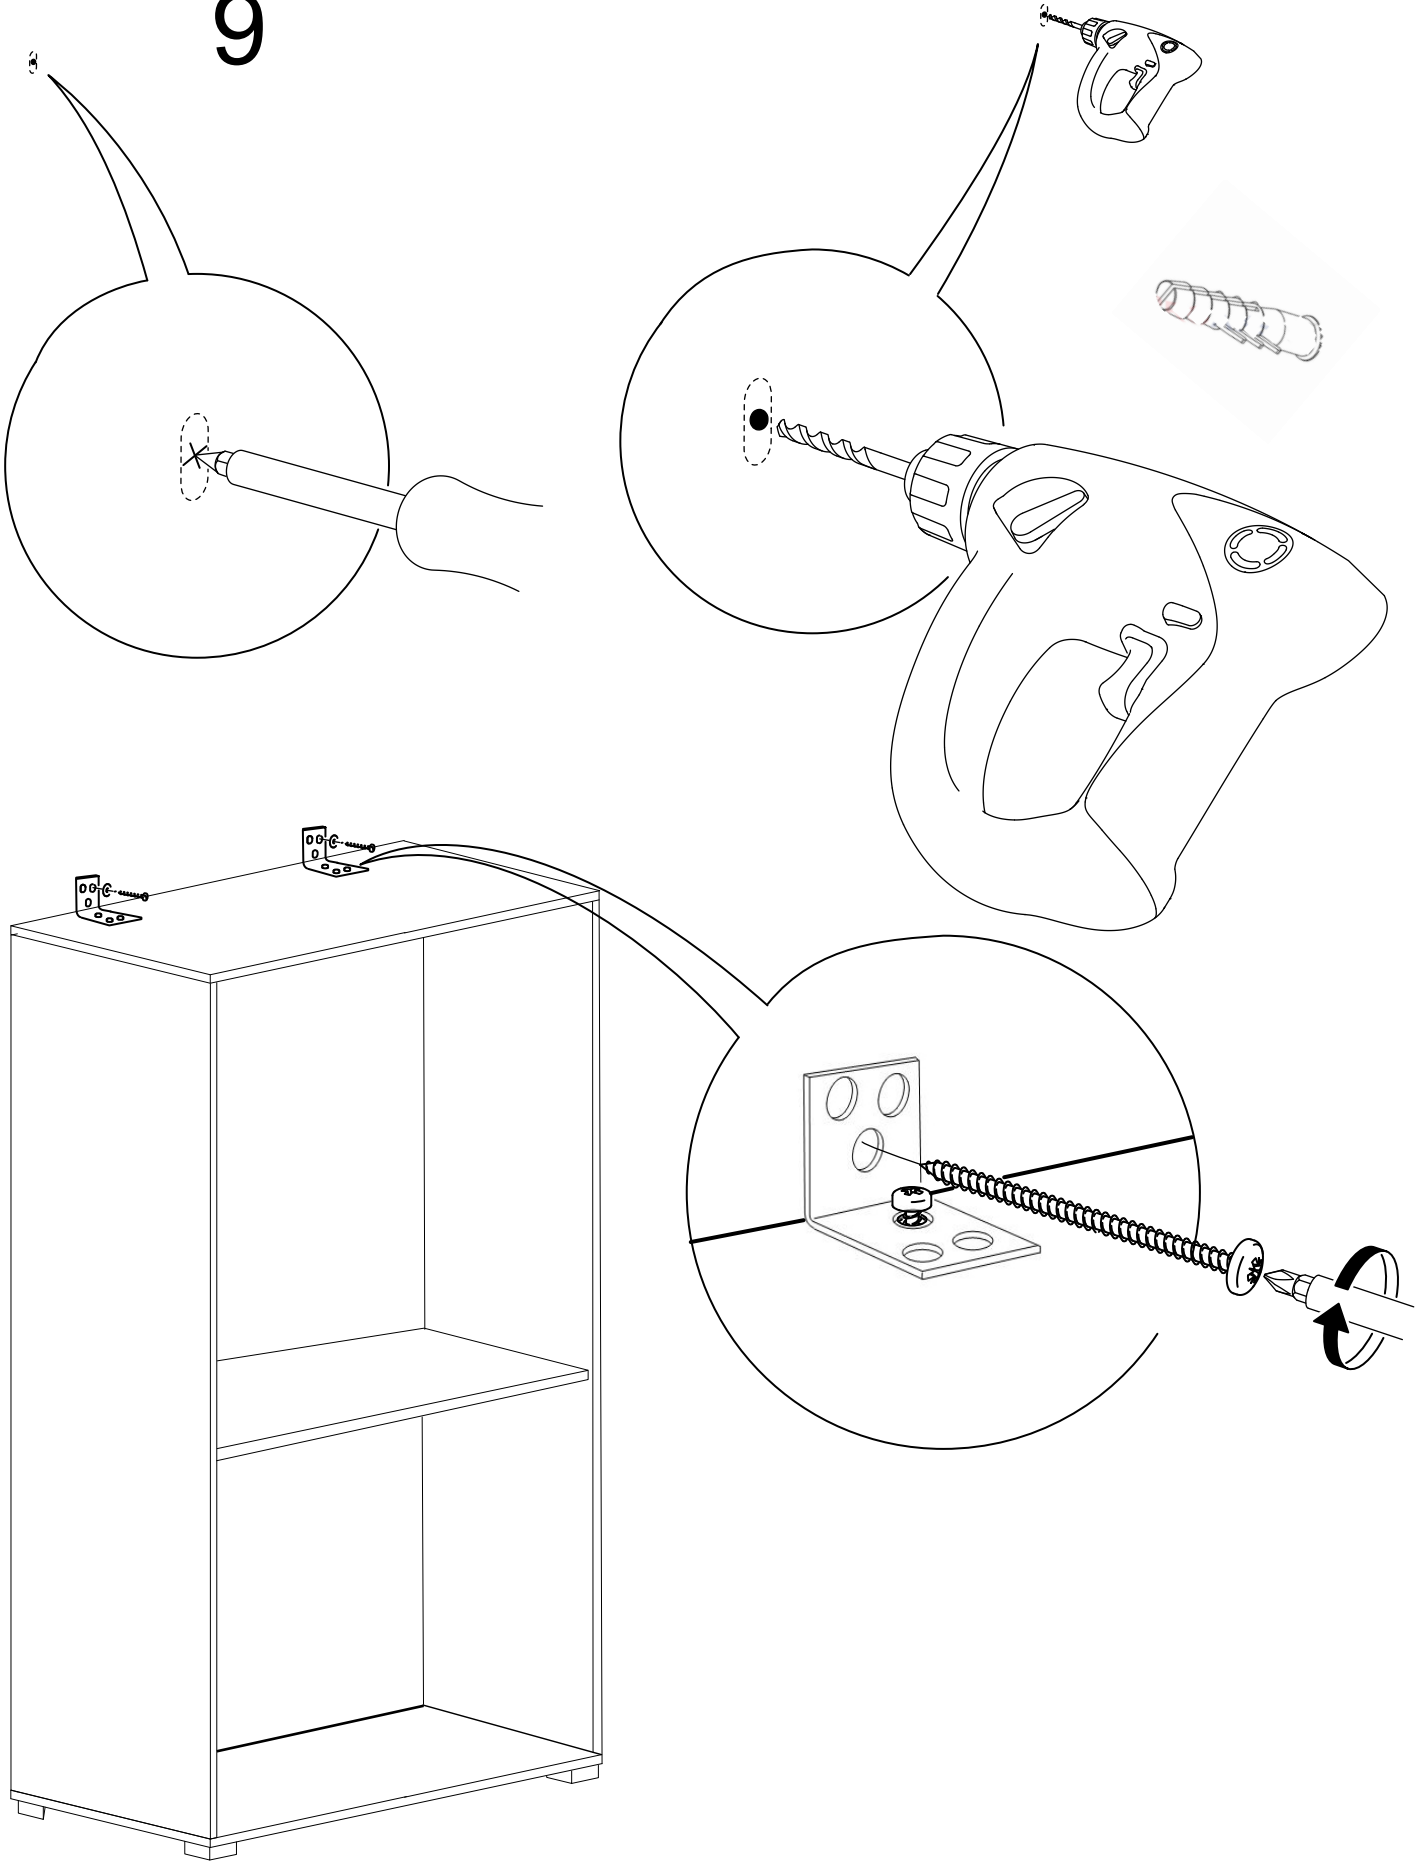

PARCA LİSTESİ

SOL YAN TABLA	1 ADET
SAG YAN TABLA	1 ADET
ÜST TABLA	1 ADET
ALT TABLA	1 ADET
SABİT RAF	1 ADET
ARKALIK	2 ADET

- * Gövde montajının 2 kişi ile yapılması gerekmektedir.
- * Mobilya parçalarının zarar görmemesi için halı / kilim v.b. yumuşak malzeme üzerinde kurulması gerekmektedir.
- * Montaj anında takıldığınız herhangi bir noktada müşteri destek hattından yardım almanız gerekebilir.

9

* Duvar sabitleme aparatında dolaba takılacak kısma 18 mm sunta vidasi, duvara takılacak dübele 60 mm. Vida kullanılacaktır.

10

Aski flanşlarında 18 mm sunta vidası kullanılacaktır.

11

Menteselerde 18 mm sunta vidası kullanılacaktır.