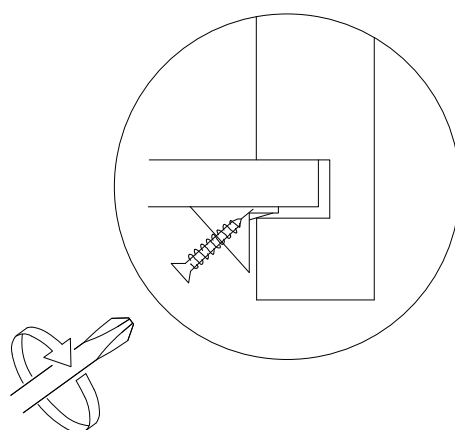

DEKOREX®

GVD 80 MODÜLÜ KULLANIM VE MONTAJ KILAVUZU

NOT 1- KAPAK MODELİ SATIN ALDIGINIZ ÜRÜN GRUBUNA GÖRE GÖRSELDEKİ KAPAKTAN FARKLI OLABILIR.

NOT 2- ÜRÜNDE BİR ADET RAF BULUNMAKTADIR, GÖRSEL DİĞER RAF SECENEKLERİNİ GÖRMENİZ İÇİNDİR.

PARCA LİSTESİ

SOL YAN TABLA	1 ADET
SAG YAN TABLA	1 ADET
ÜST TABLA	1 ADET
ALT TABLA	1 ADET
SABİT RAF	1 ADET
ARKALIK	2 ADET

- * Gövde montajının 2 kişi ile yapılması gerekmektedir.
- * Mobilya parçalarının zarar görmemesi için halı / kilim v.b. yumuşak malzeme üzerinde kurulması gerekmektedir.
- * Montaj anında takıldığınız herhangi bir noktada müşteri destek hattından yardım almanız gerekebilir.

* KULPLAR KAPAK MODELİNE GÖRE DEĞİŞİKLİK GÖSTERDİĞİ İÇİN KAPAK KOLISİNDE YER ALMAKTADIR.

1

2

Ayıklarda 25 mm olan sunta vidası kullanılacaktır.

5

6

7

SABIT RAFI DILEDIGINIZ SEKILDE MONTE EDEBILIRSINIZ.

9

* Duvar sabitleme aparatında dolaba takılacak kısma 18 mm sunta vidasi, duvara takılacak dübele 60 mm. Vida kullanılacaktır.

10

Aski flanşlarında 18 mm sunta vidası kullanılacaktır.

11

Menteselerde 18 mm sunta vidası kullanılacaktır.