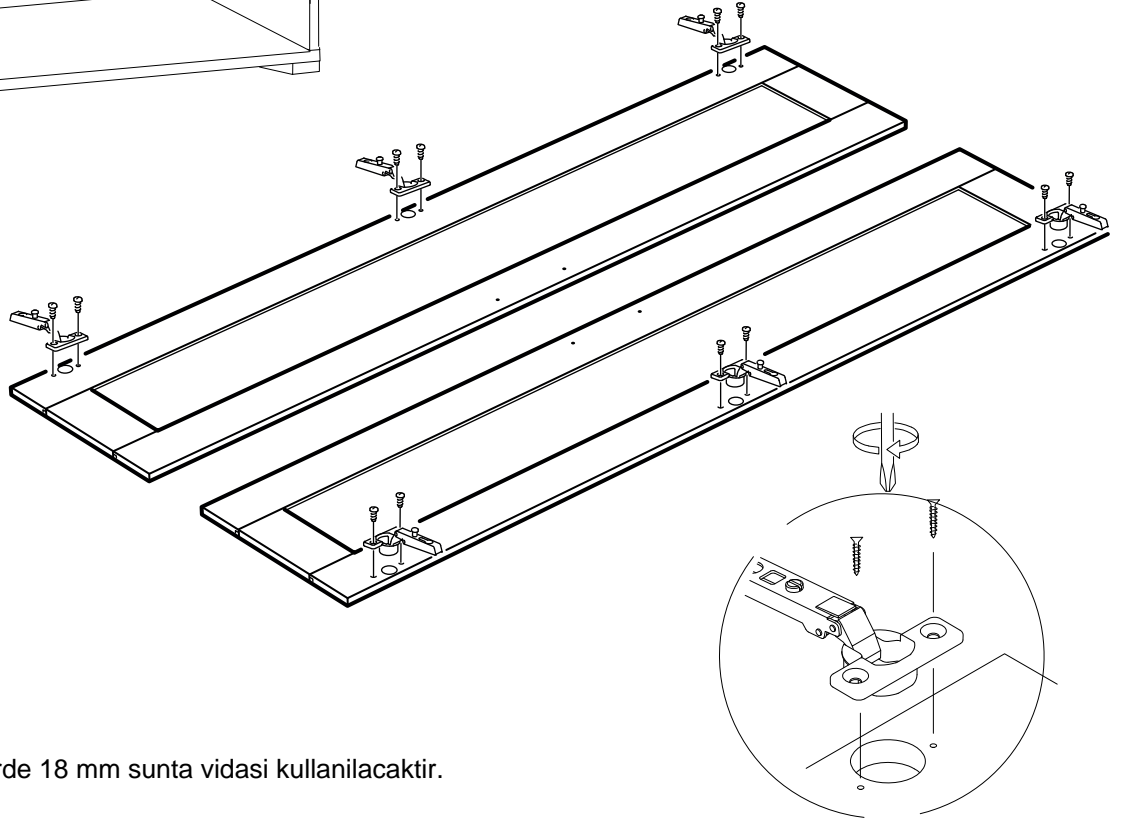

9

* Duvar sabitleme aparatında dolaba takılacak kısma 18 mm sunta vidasi, duvara takılacak dübele 60 mm. Vida kullanılacaktır.

10

Aski flanşlarında 18 mm sunta vidası kullanılacaktır.

11

Menteselerde 18 mm sunta vidası kullanılacaktır.