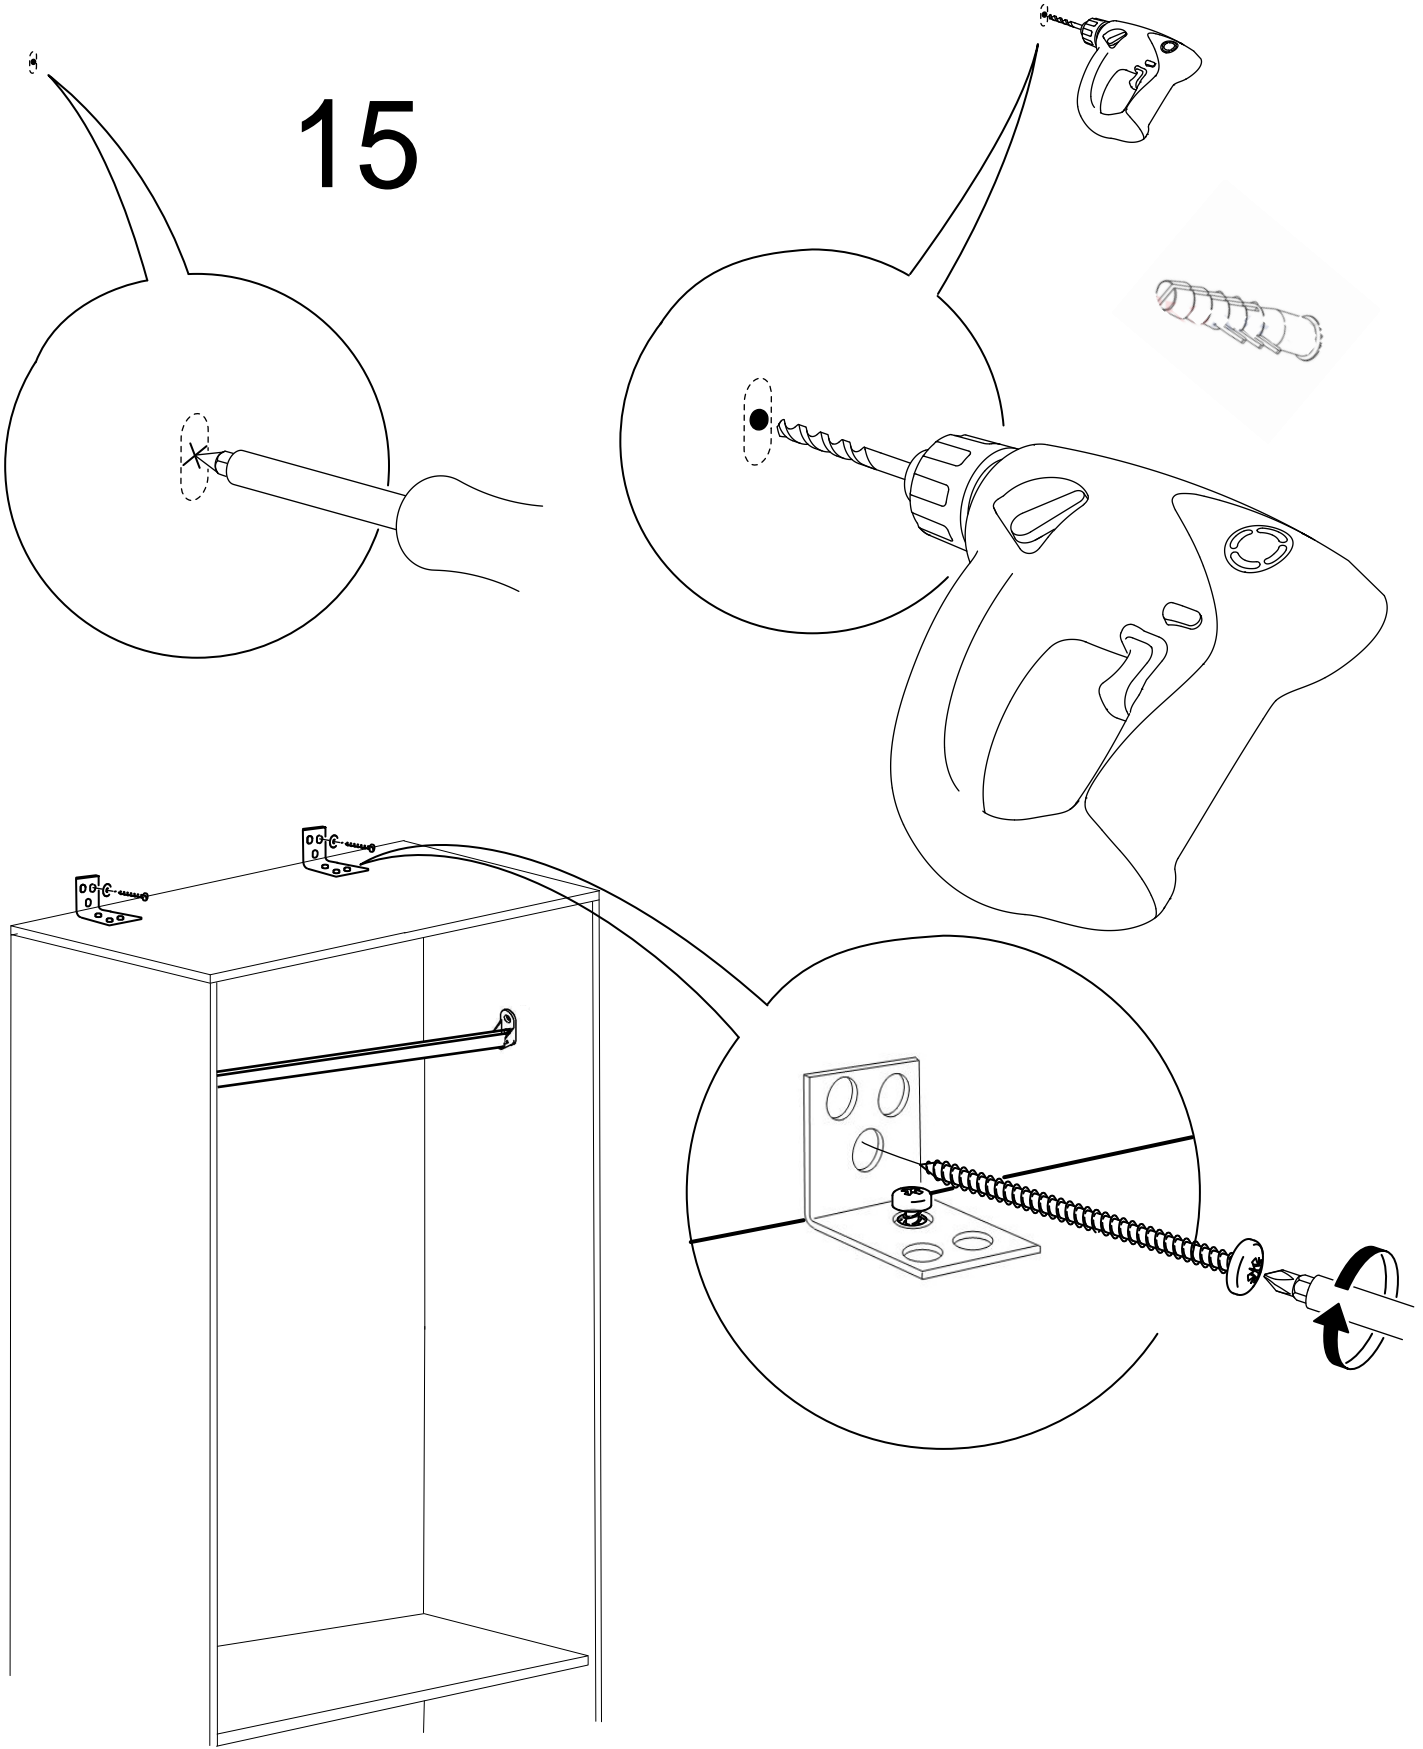

Aski flanlarinda 18 mm sunta vidasi kullanılacaktır.

15

* Duvar sabitleme aparatında dolaba takılacak kısma 18 mm sunta vidası, duvara takılacak dübele 60 mm. Vida kullanılacaktır.

16

NOT: ÇEKMECE TABANININ BOYALI YÜZÜ ÇEKMECE İÇ KISMINA BAKMALIDIR.