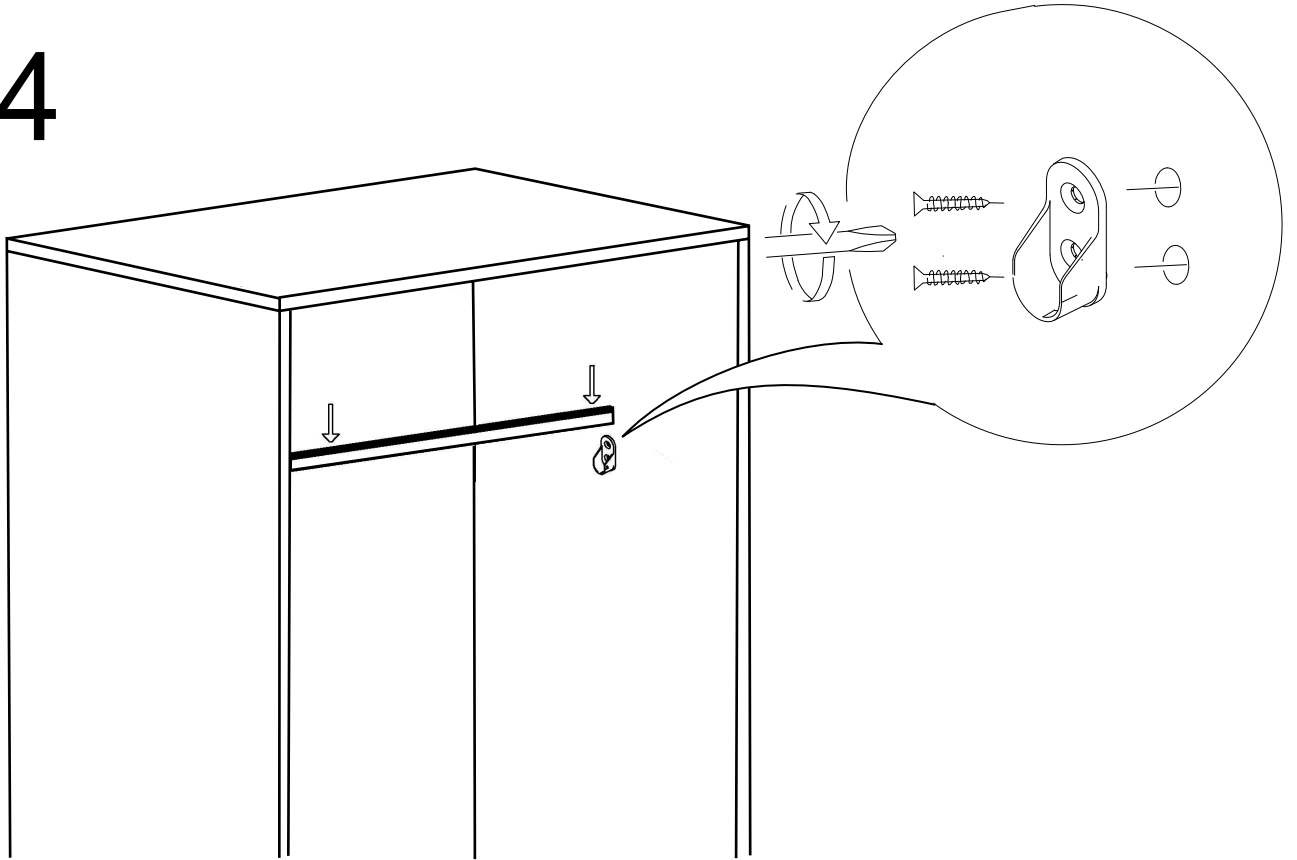

Aski flanlarinda 18 mm sunta vidasi kullanılacaktır.

15

* Duvar sabitleme aparatında dolaba takılacak kısma 18 mm sunta vidası, duvara takılacak dübele 60 mm. Vida kullanılacaktır.

16

NOT: ÇEKMECE TABANININ BOYALI YÜZÜ ÇEKMECE İÇ KISMINA BAKMALIDIR.