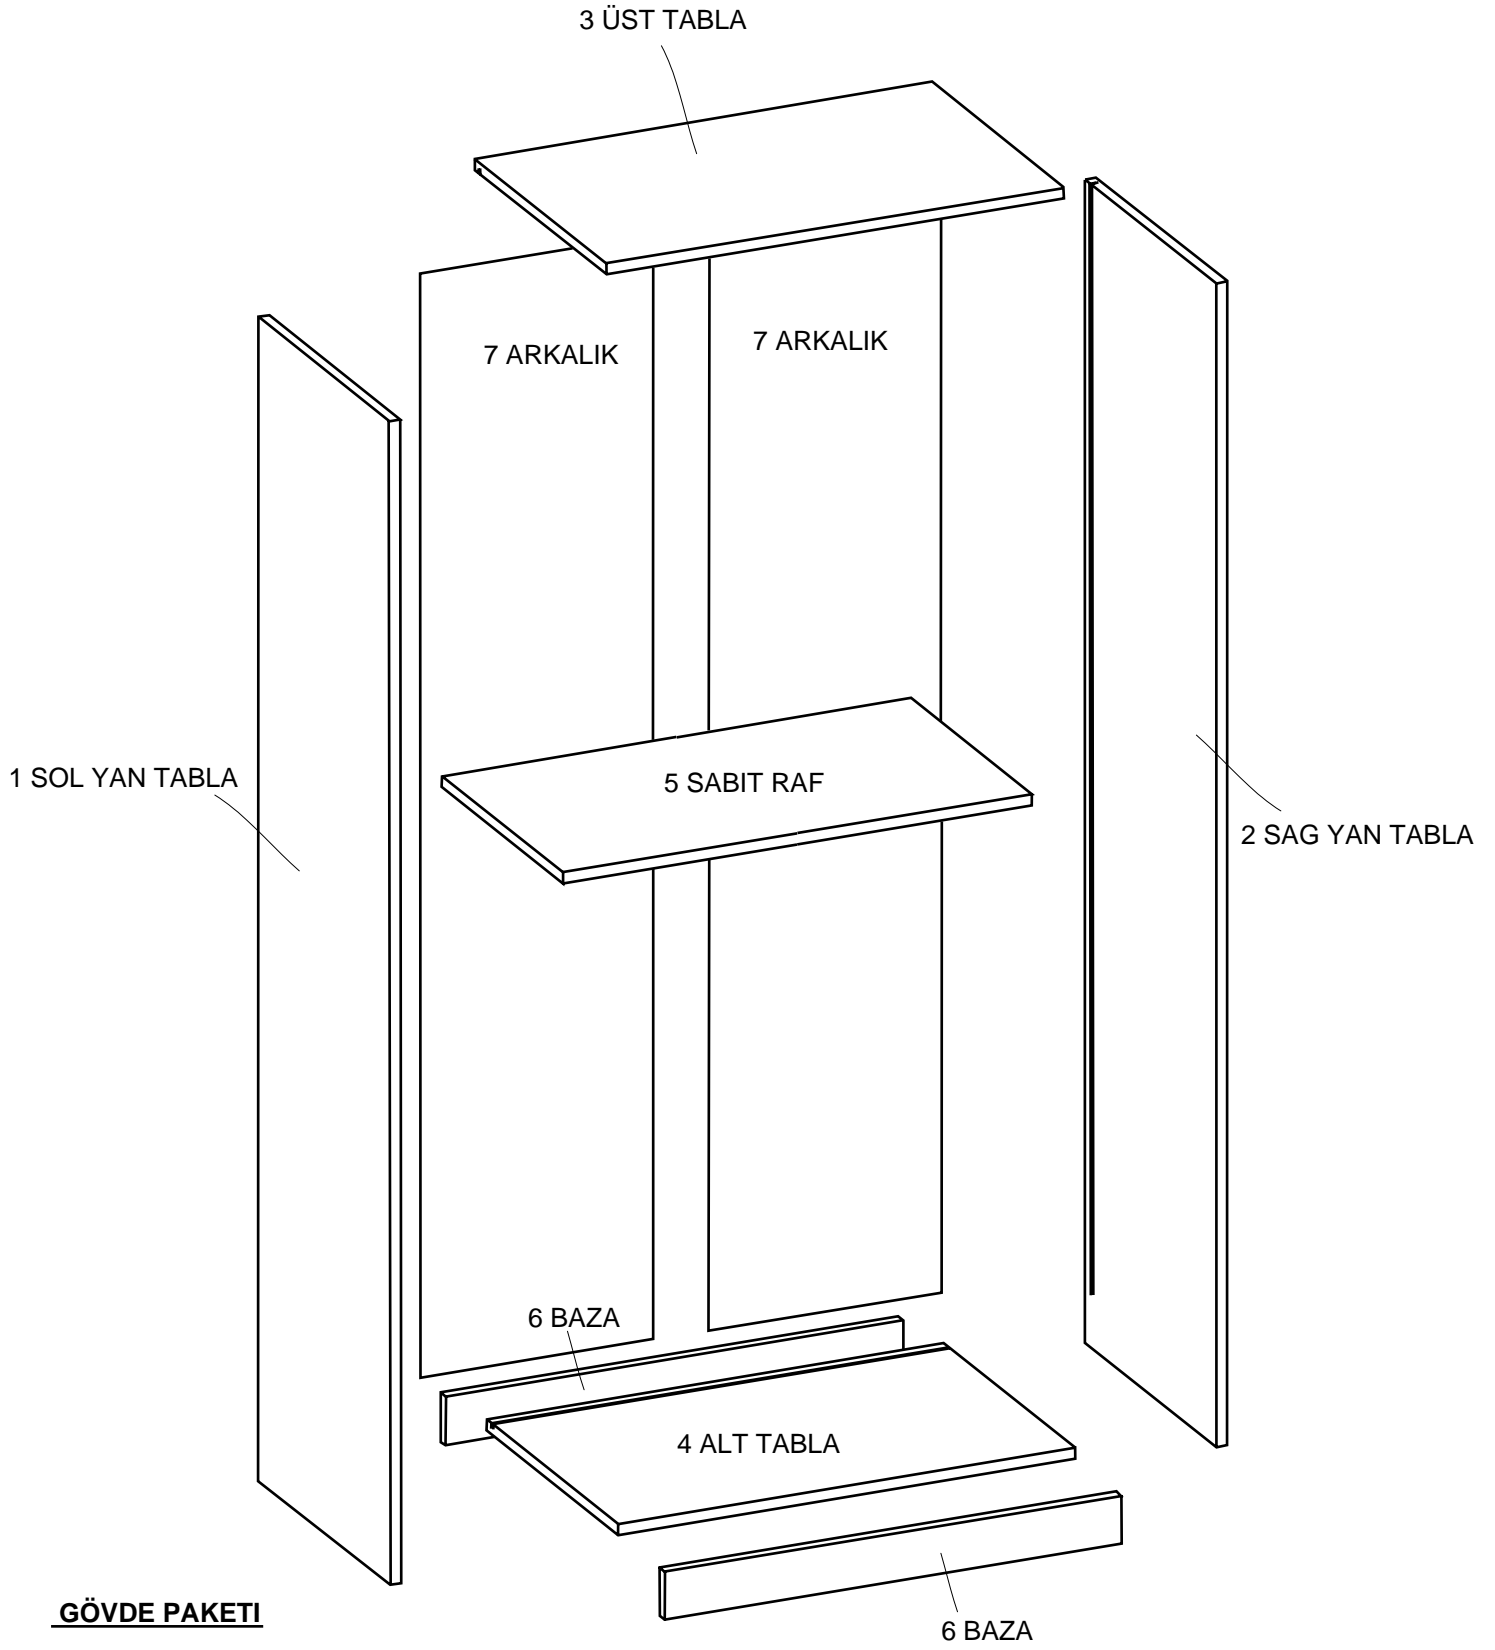

DEKOREX®

GVD 80 ÇEKMECELI MODÜLÜ KULLANIM VE MONTAJ KILAVUZU

NOT: KAPAK MODELİ SATIN ALDIĞINIZ ÜRÜN GRUBUNA GÖRE GÖRSELDEKİ KAPAKTAN FARKLI OLABİLİR.

GÖVDE PAKETİ

1 SOL YAN TABLA	1 ADET
2 SAG YAN TABLA	1 ADET
3 ÜST TABLA	1 ADET
4 ALT TABLA	1 ADET
5 SABIT RAF	1 ADET
6 BAZA	2 ADET
7 ARKALIK	2 ADET

KAPAK PAKETİ

1 ÇEKMECE YAN	4 ADET
2 ÇEKMECE ARKA	2 ADET
3 ÇEKMECE ÖN	2 ADET
4 KISA KAPAK	2 ADET

- * Gövde montajının 2 kişi ile yapılması gerekmektedir.
- * Mobilya parçalarının zarar görmemesi için halı / kilim v.b. yumuşak malzeme üzerinde kurulması gerekmektedir.

* KULPLAR KAPAK MODELİNE GÖRE DEĞİŞİKLİK GÖSTERDİĞİ İÇİN KAPAK KOLISİNDE YER ALMAKTADIR.

ÇEKMECE RAY TAKIMI

1

2

1 SOL YAN TABLA

2 SAG YAN TABLA

3

12x

Aski flanlarinda 18 mm sunta vidasi kullanılacaktır.

15

* Duvar sabitleme aparatında dolaba takılacak kısma 18 mm sunta vidası, duvara takılacak dübele 60 mm. Vida kullanılacaktır.

16

NOT: ÇEKMECE TABANININ BOYALI YÜZÜ ÇEKMECE İÇ KISMINA BAKMALIDIR.