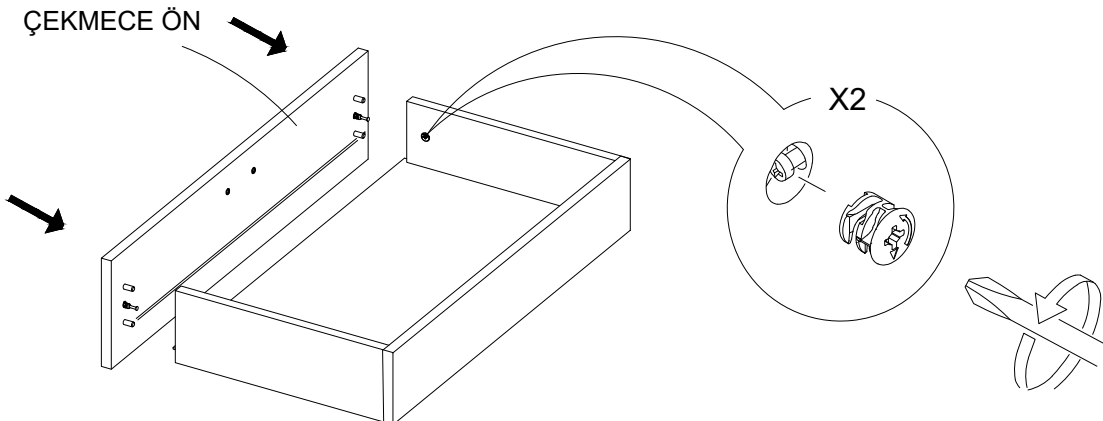

Aski flanlarinda 18 mm sunta vidasi kullanılacaktır.

15

* Duvar sabitleme aparatında dolaba takılacak kısma 18 mm sunta vidası, duvara takılacak dübele 60 mm. Vida kullanılacaktır.

16

NOT: ÇEKMECE TABANININ BOYALI YÜZÜ ÇEKMECE İÇ KISMINA BAKMALIDIR.