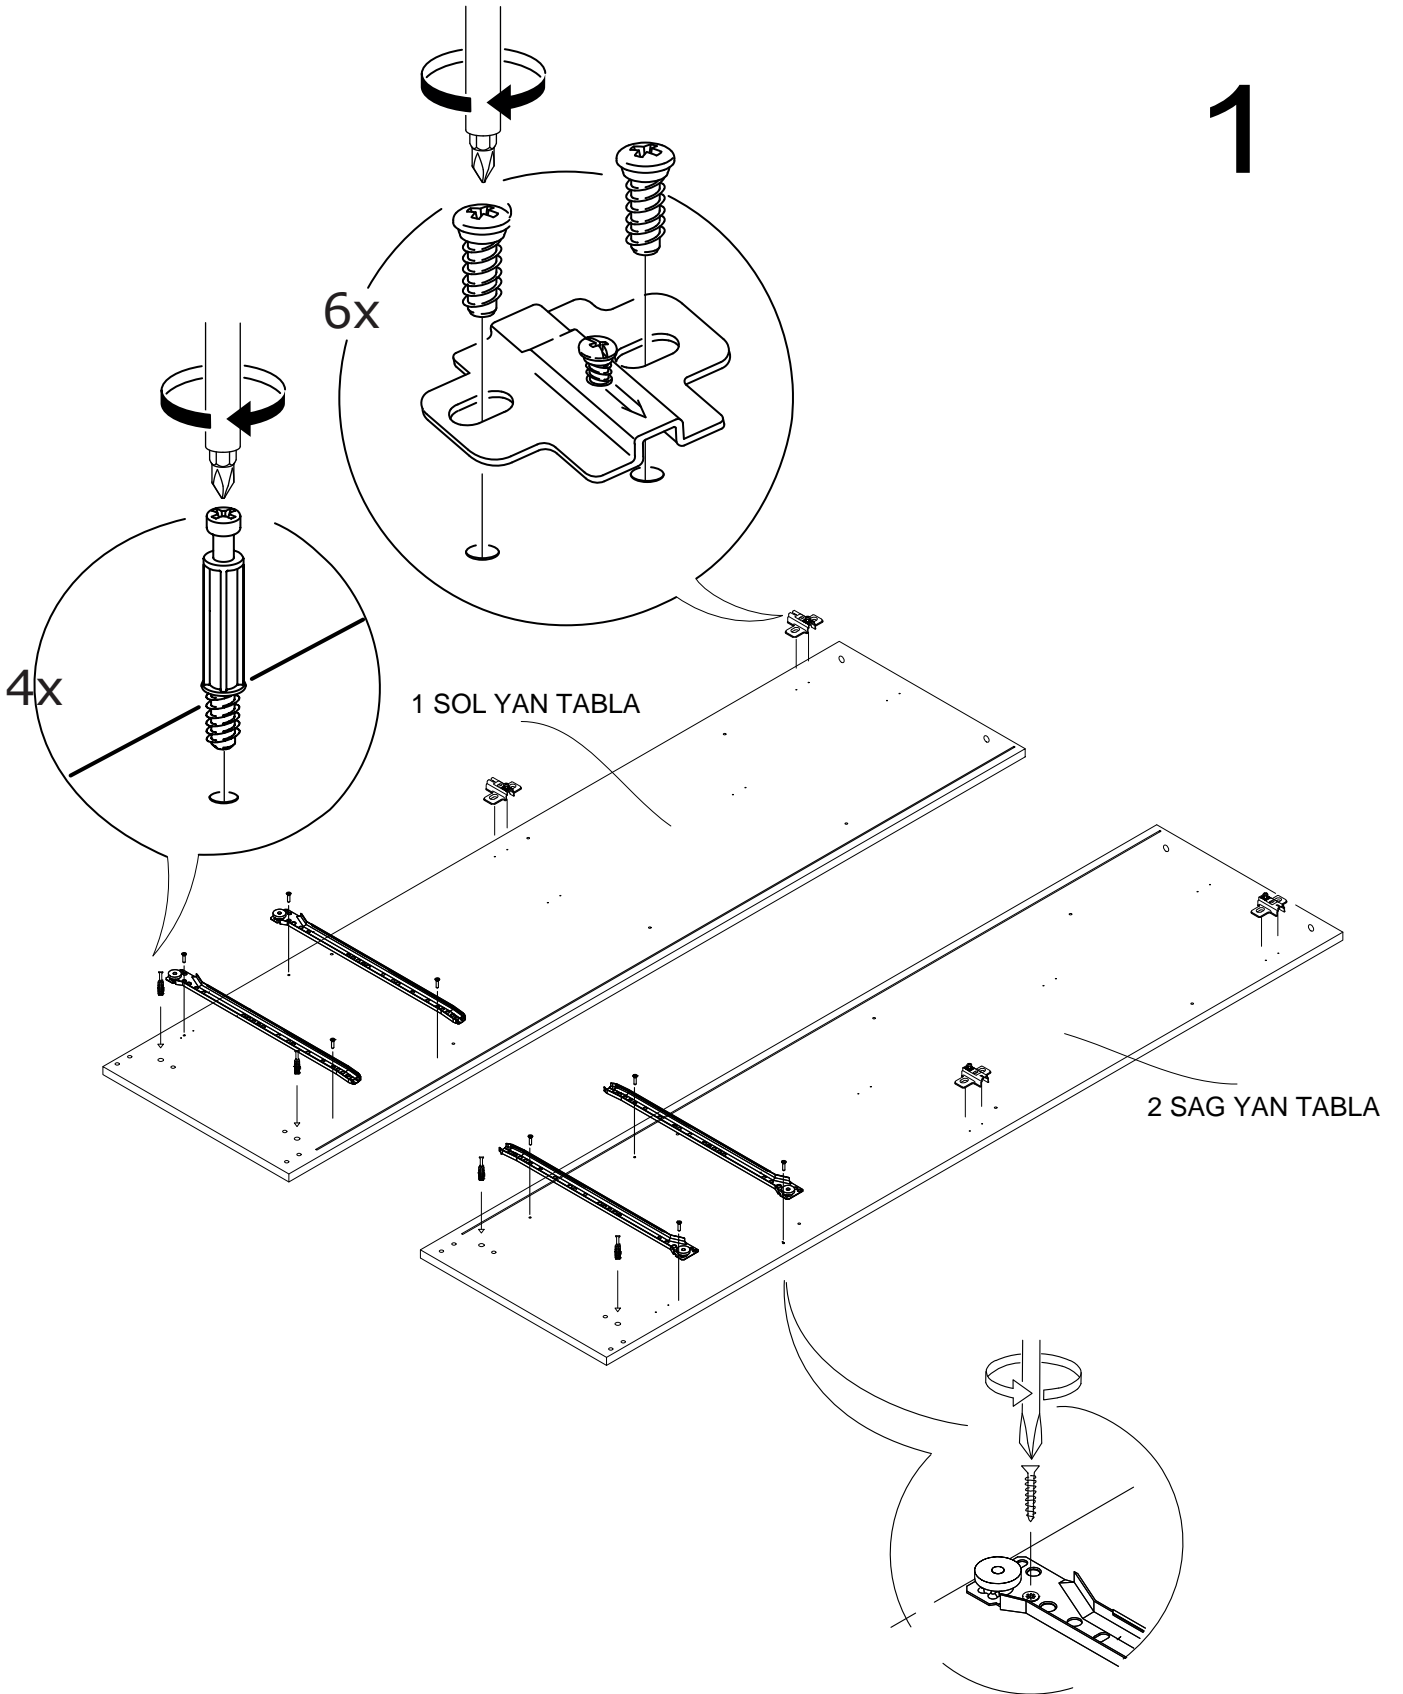

DEKOREX®

GVD 80 ÇEKMECELI MODÜLÜ KULLANIM VE MONTAJ KILAVUZU

NOT: KAPAK MODELİ SATIN ALDIĞINIZ ÜRÜN GRUBUNA GÖRE GÖRSELDEKİ KAPAKTAN FARKLI OLABİLİR.

GÖVDE PAKETİ

1 SOL YAN TABLA	1 ADET
2 SAG YAN TABLA	1 ADET
3 ÜST TABLA	1 ADET
4 ALT TABLA	1 ADET
5 SABIT RAF	1 ADET
6 BAZA	2 ADET
7 ARKALIK	2 ADET

KAPAK PAKETİ

1 ÇEKMECE YAN	4 ADET
2 ÇEKMECE ARKA	2 ADET
3 ÇEKMECE ÖN	2 ADET
4 KISA KAPAK	2 ADET

- * Gövde montajının 2 kişi ile yapılması gerekmektedir.
- * Mobilya parçalarının zarar görmemesi için halı / kilim v.b. yumuşak malzeme üzerinde kurulması gerekmektedir.

* KULPLAR KAPAK MODELİNE GÖRE DEĞİŞİKLİK GÖSTERDİĞİ İÇİN KAPAK KOLISİNDE YER ALMAKTADIR.

ÇEKMECE RAY TAKIMI

1

2

1 SOL YAN TABLA

2 SAG YAN TABLA

3

12x

Aski flanlarinda 18 mm sunta vidasi kullanılacaktır.

15

* Duvar sabitleme aparatında dolaba takılacak kısma 18 mm sunta vidası, duvara takılacak dübele 60 mm. Vida kullanılacaktır.

16

NOT: ÇEKMECE TABANININ BOYALI YÜZÜ ÇEKMECE İÇ KISMINA BAKMALIDIR.