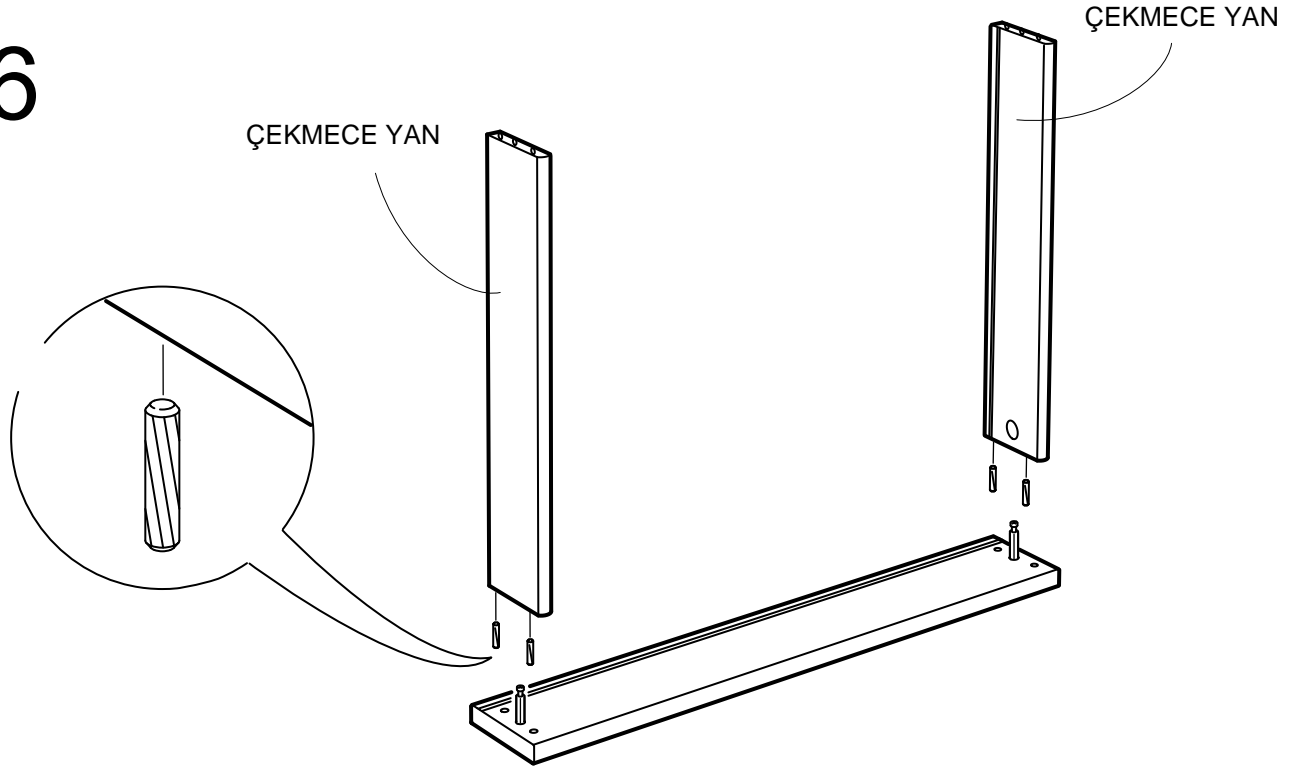

Aski flanlarinda 18 mm sunta vidasi kullanılacaktır.

15

* Duvar sabitleme aparatında dolaba takılacak kısma 18 mm sunta vidası, duvara takılacak dübele 60 mm. Vida kullanılacaktır.

16

NOT: ÇEKMECE TABANININ BOYALI YÜZÜ ÇEKMECE İÇ KISMINA BAKMALIDIR.