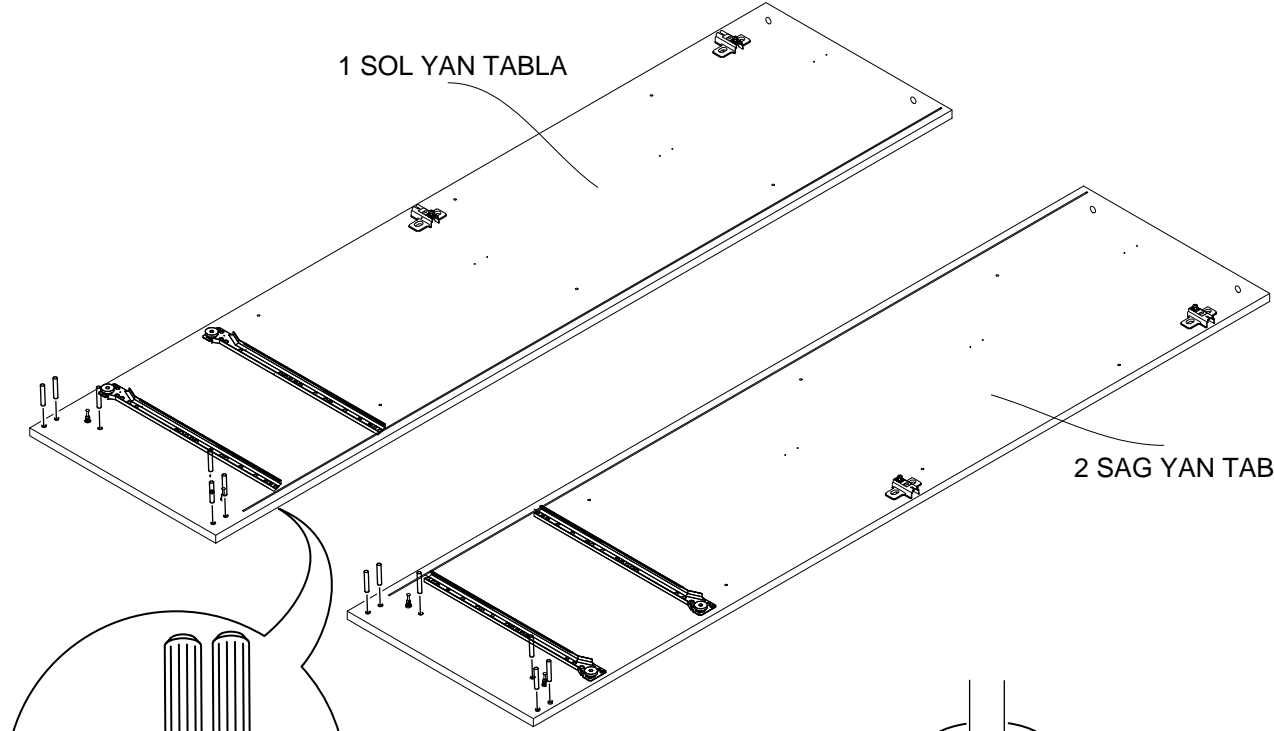

DEKOREX®

GVD 80 ÇEKMECELI MODÜLÜ KULLANIM VE MONTAJ KILAVUZU

NOT: KAPAK MODELİ SATIN ALDIĞINIZ ÜRÜN GRUBUNA GÖRE GÖRSELDEKİ KAPAKTAN FARKLI OLABİLİR.

GÖVDE PAKETİ

1 SOL YAN TABLA	1 ADET
2 SAG YAN TABLA	1 ADET
3 ÜST TABLA	1 ADET
4 ALT TABLA	1 ADET
5 SABIT RAF	1 ADET
6 BAZA	2 ADET
7 ARKALIK	2 ADET

* KULPLAR KAPAK MODELİNE GÖRE DEĞİŞİKLİK GÖSTERDİĞİ İÇİN KAPAK KOLISİNDE YER ALMAKTADIR.

ÇEKMECE RAY TAKIMI

1

2

1 SOL YAN TABLA

2 SAG YAN TABLA

3

12x