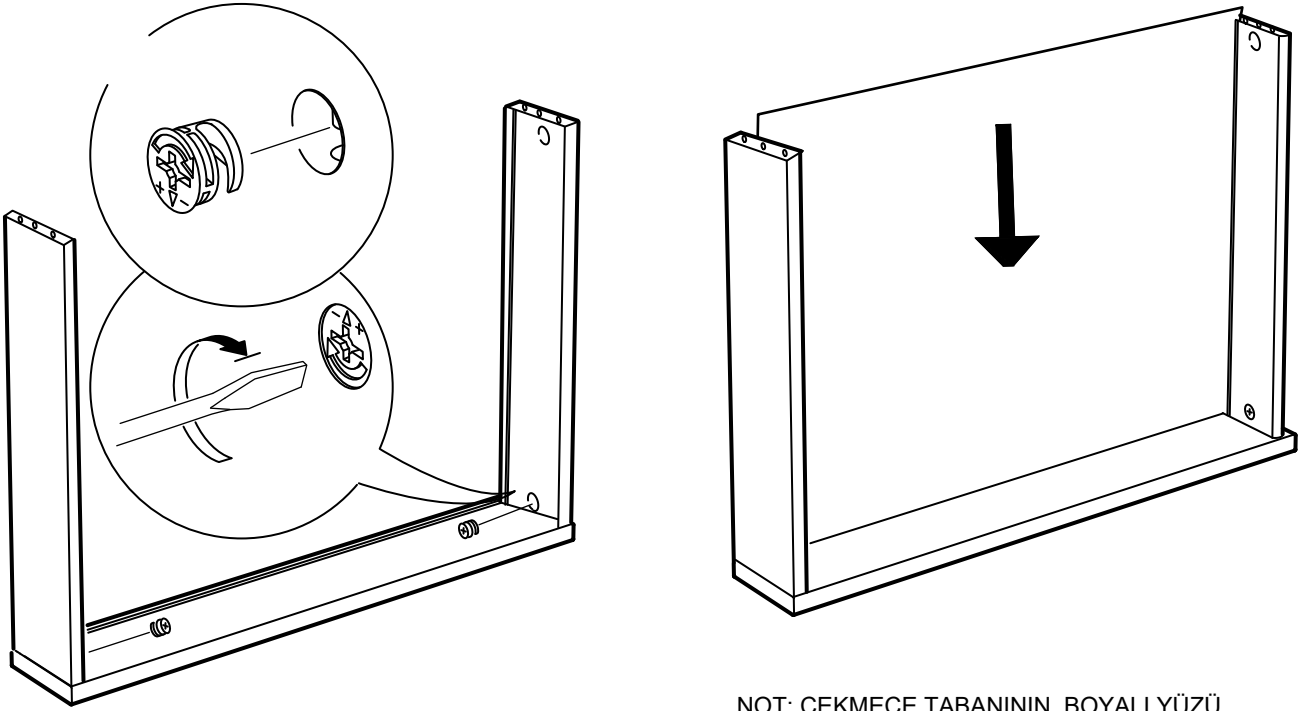

Aski flanlarinda 18 mm sunta vidasi kullanılacaktır.

15

* Duvar sabitleme aparatında dolaba takılacak kısma 18 mm sunta vidası, duvara takılacak dübele 60 mm. Vida kullanılacaktır.

16

NOT: ÇEKMECE TABANININ BOYALI YÜZÜ ÇEKMECE İÇ KISMINA BAKMALIDIR.