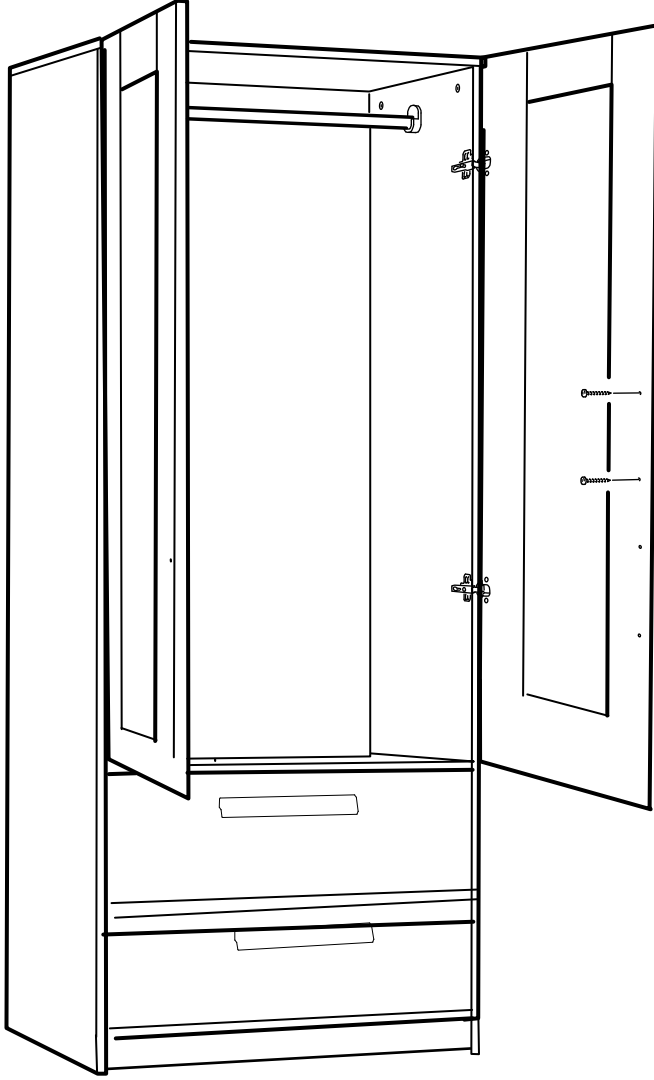

19

NOT : KULP MODELİ SATIN ALDIGINIZ ÜRÜN
GRUBUNA GÖRE FARKLI OLABİLİR.

DEKOREX®

DSM ONLINE TEKNOLOJİ HİZMETLERİ LTD. STİ.

Acibadem Mah. Çeçen Sk. Akasya A Kule

Kent Etabi No: 25/202 Üsküdar / İSTANBUL

Tel : 0 216 311 22 41

www.dekorex.com.tr